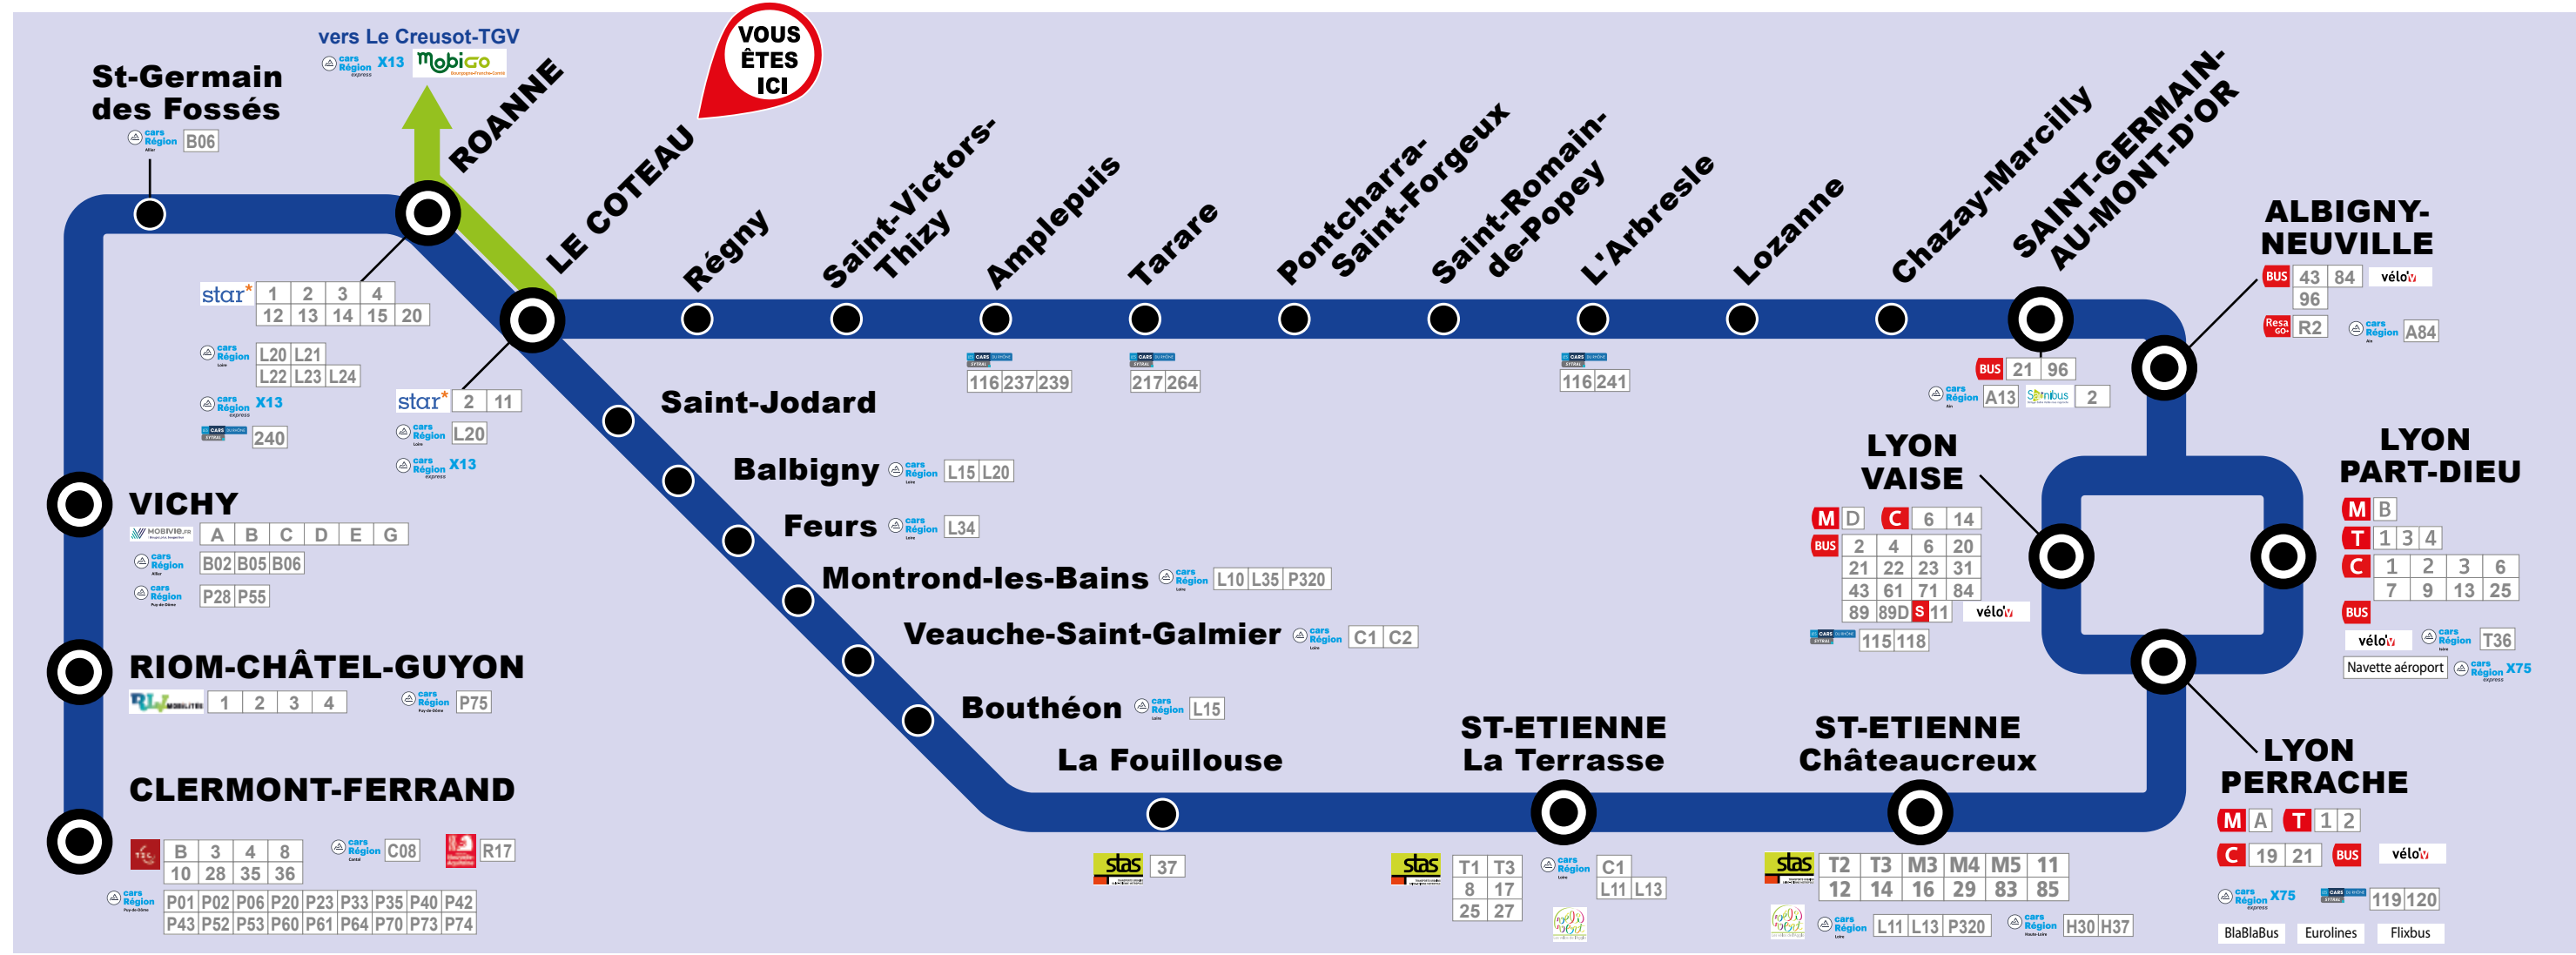

L'intermodalité en gare

TER et les autres réseaux de transport

Votre ligne en détail

Les lignes régionales et interurbaines

Les lignes régionales	Les lignes interurbaines
<ul style="list-style-type: none"> X13 Le Coteau - Roanne - Le Creusot TGV X12 Lyon - Annonay 	<ul style="list-style-type: none"> 1001 Clermont-Ferrand - Chateaubriant 1002 Clermont-Ferrand - Desclépière 1003 Clermont-Ferrand - Pessières 1004 Clermont-Ferrand - Anzat-le-Luzeret 1005 Clermont-Ferrand - Billom Guyot Desauges 1006 Vichy - Joze 1007 Clermont-Ferrand - Saint-Saturin 1008 Clermont-Ferrand - Pessières 1009 Clermont-Ferrand - Vic-le-Comte 1010 Clermont-Ferrand - Aubezat 1011 Clermont-Ferrand - Champagnat 1012 Clermont-Ferrand - Bourg-Lastic 1013 Clermont-Ferrand - Gât La Poste 1014 Vichy - Puy-Gaillarde 1015 Clermont-Ferrand - Combonde 1016 Clermont-Ferrand - Montagnat 1017 Chamalères - Enjalbal 1018 Thuret - Clermont-Ferrand 1019 Clermont-Ferrand - Châtel-Guyon 1020 Besse-et-Saint-Anastaise - Clermont-Ferrand 1021 Cébazat - Riom

Les lignes urbaines

Bus urbains et tramway de Saint-Etienne Métropole	Bus urbains de Lyon
<ul style="list-style-type: none"> T11 Hôpital Nord - Saint-Etienne Solaise T12 Cité du Design - Saint-Etienne Châteaureux T13 Hôpital Nord - Saint-Etienne Bellevue M11 Hôpital de Ville - Cure M12 Vaise - Gorge-de-Loup - Versailleux M13 Vieux-Lyon - Saint-Just M14 Vieux-Lyon - Fourvière M15 Saint-Etienne Colonne - Saint-Etienne Tennoire M16 Saint-Etienne Châteaureux - Saint-Etienne Bellevue M17 Saint-Etienne Square Voltaire - Rue-de-Gier Place Chipart M18 Saint-Etienne Bellevue - Faculté des Sciences / TUT M19 Saint-Etienne Bellevue - Saint-Etienne Michet M20 Saint-Etienne Canal - Montmeryaud V10 V10 en libre service 	<ul style="list-style-type: none"> 11 Grange-Blanche - Europole 12 Dabourg - République St Prêt 13 Vaulx-en-Velin La Soie - Déeses OL Vaulx 14 Grigny bus mairiaux 15 Grigny bus complémentaires 16 Transport à la demande 17 Station vélos