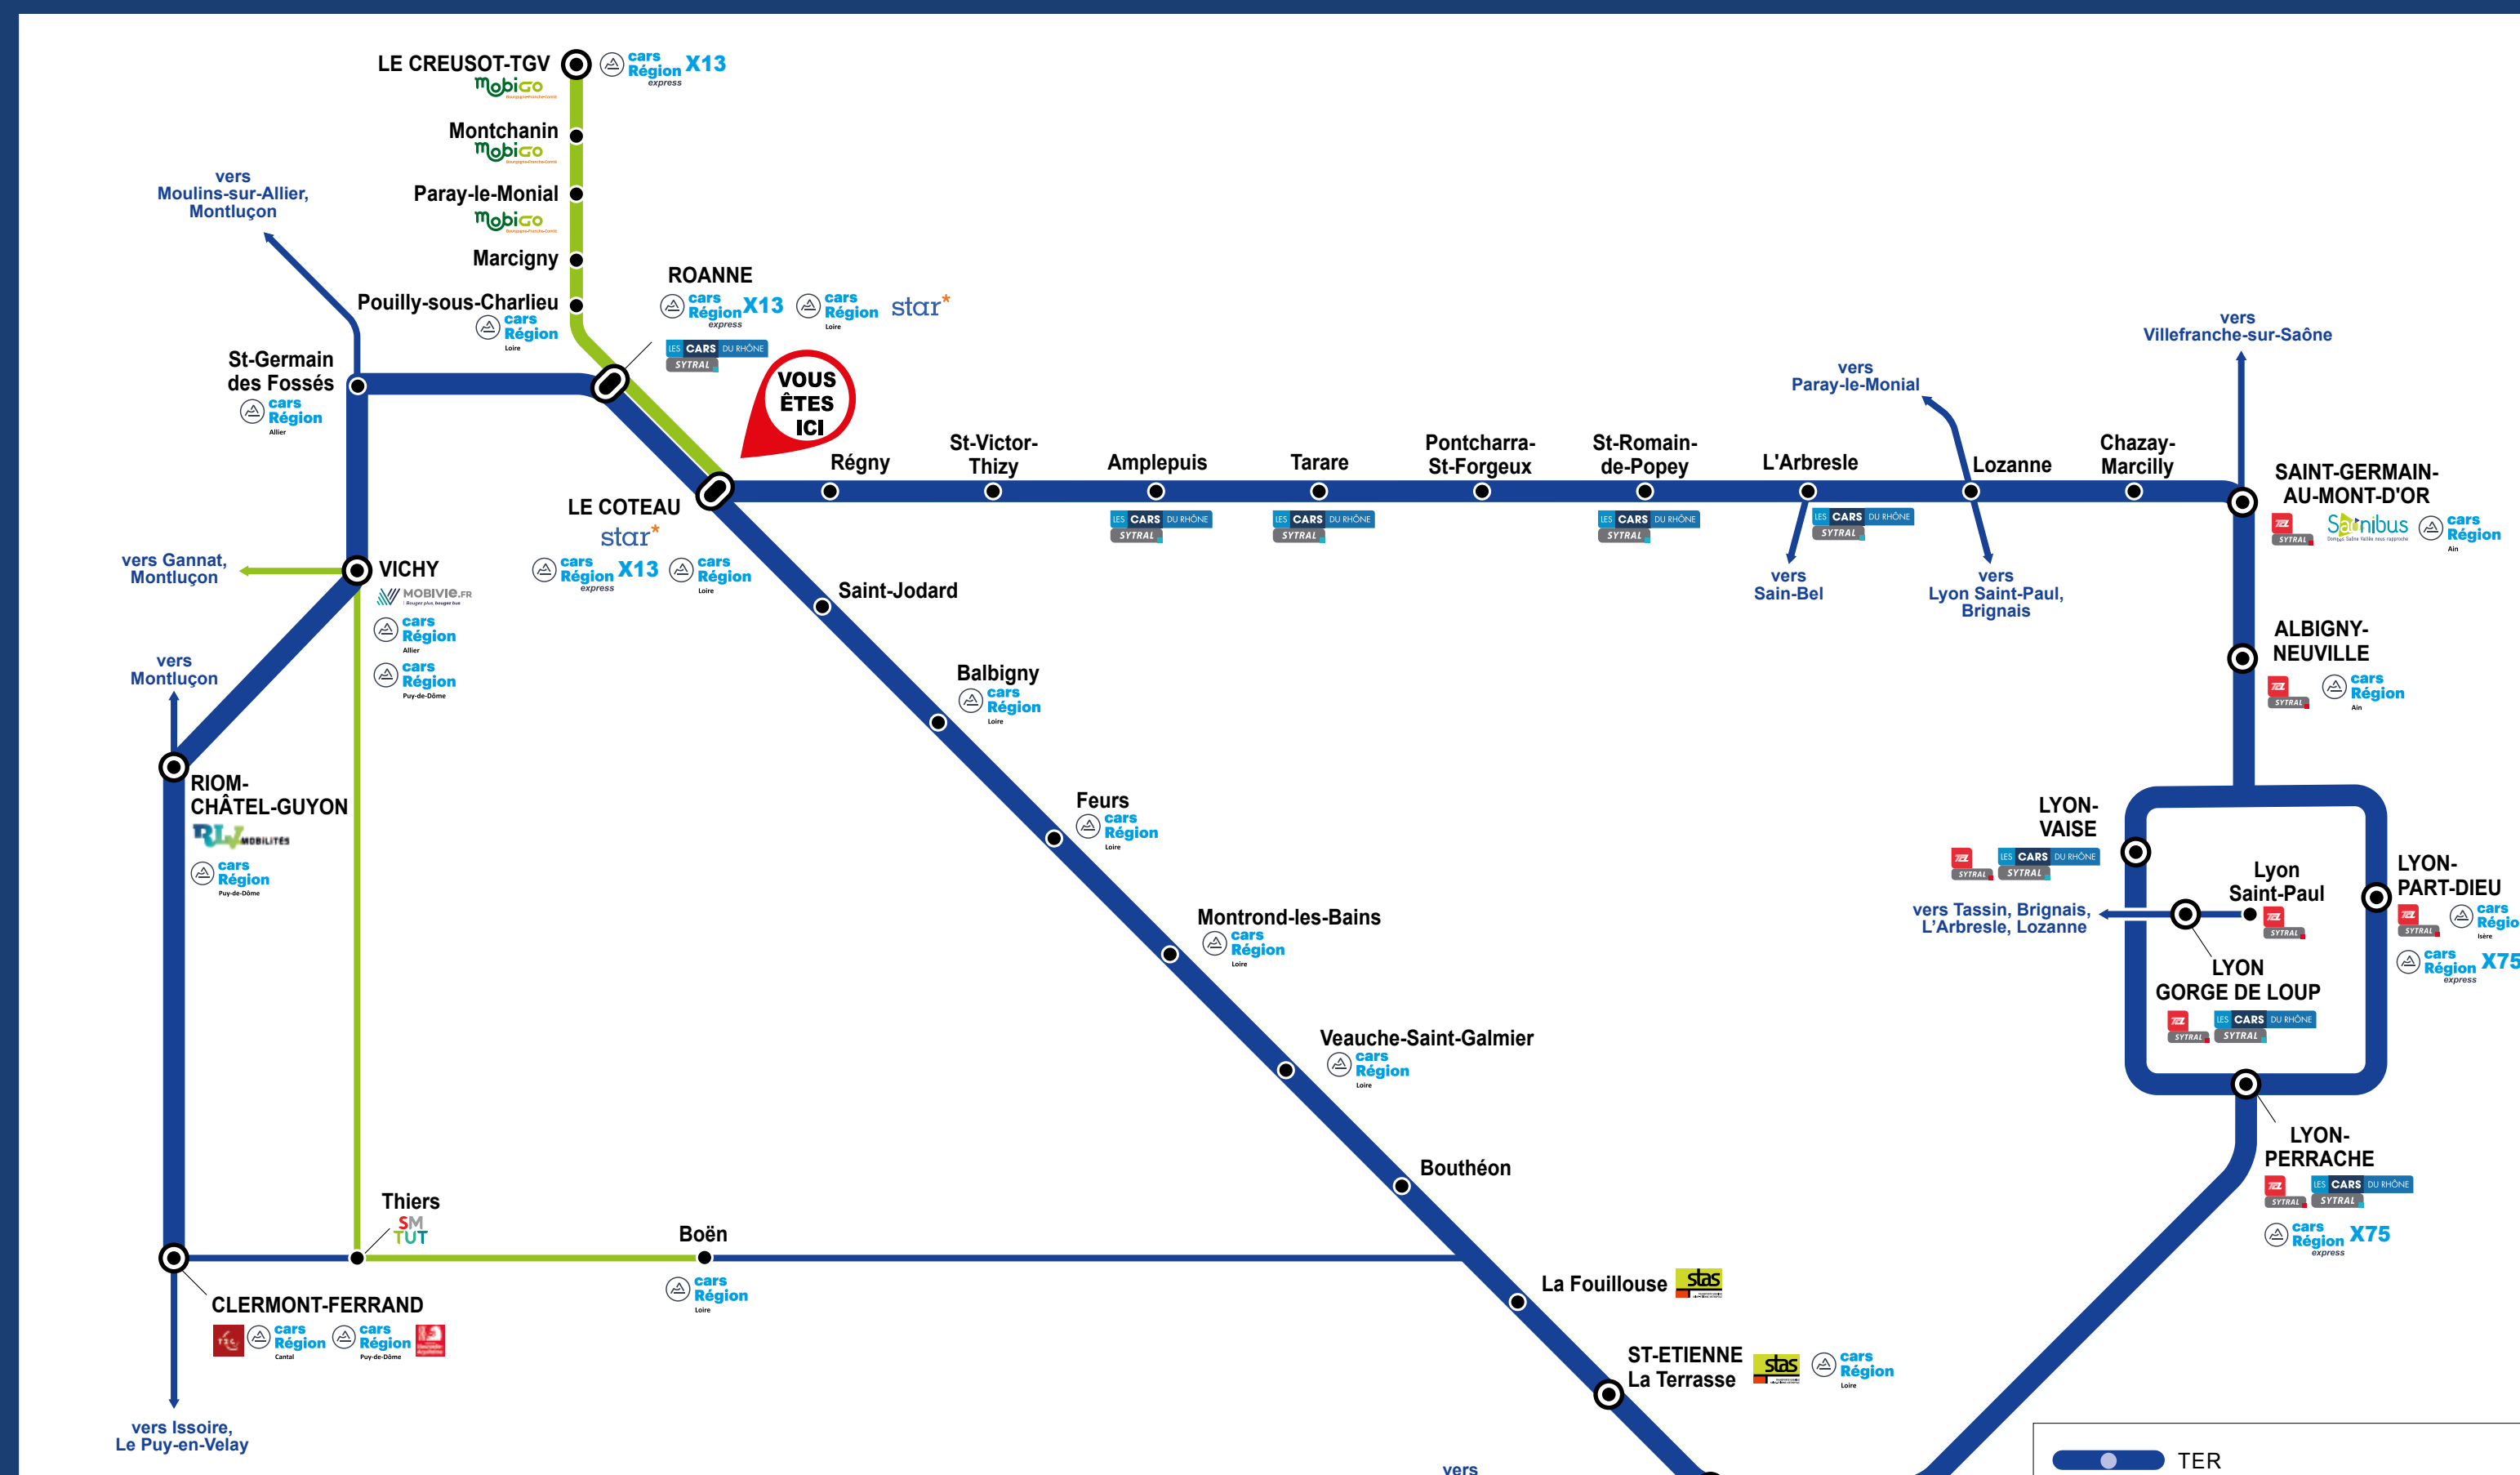

L'intermodalité en gare

TER et les autres réseaux de transport

Votre ligne en détail

Les lignes régionales et interurbaines

Les lignes régionales	Les lignes interurbaines
<ul style="list-style-type: none"> X13 Le Coteau - Roanne - Le Creusot TGV X12 Lyon - Annonay 	<ul style="list-style-type: none"> 1001 Clermont-Ferrand - Chateaubriant 1002 Clermont-Ferrand - Desclépière 1003 Clermont-Ferrand - Pessières 1004 Clermont-Ferrand - Anzat-le-Luzeret 1005 Clermont-Ferrand - Billom Guyot Desauges 1006 Vichy - Joze 1007 Clermont-Ferrand - Saint-Saturin 1008 Clermont-Ferrand - Pessières 1009 Clermont-Ferrand - Vic-le-Comte 1010 Clermont-Ferrand - Aubezat 1011 Clermont-Ferrand - Champagnat 1012 Clermont-Ferrand - Bourg-Lastic 1013 Clermont-Ferrand - Gât La Poste 1014 Vichy - Puy-Gaillarde 1015 Clermont-Ferrand - Combonde 1016 Clermont-Ferrand - Montagnat 1017 Chamalères - Enjalbal 1018 Thuret - Clermont-Ferrand 1019 Clermont-Ferrand - Châtel-Guyon 1020 Besse-et-Saint-Anastaise - Clermont-Ferrand 1021 Cébazat - Riom

Les lignes urbaines

Bus urbains et tramway de Saint-Etienne Métropole	Bus urbains de Lyon
<ul style="list-style-type: none"> T11 Hôpital Nord - Saint-Etienne Solaise T12 Cité du Design - Saint-Etienne Châteaureux T13 Hôpital Nord - Saint-Etienne Bellevue M11 Hôpital de Ville - Cure M12 Vaise - Gorge-de-Loup - Versailleux M13 Vieux-Lyon - Saint-Just M14 Vieux-Lyon - Fourvière M15 Saint-Etienne Colonne - Saint-Etienne Tennoire M16 Saint-Etienne Châteaureux - Saint-Etienne Bellevue M17 Saint-Etienne Square Voltaire - Rue-de-Gier Place Chipart M18 Saint-Etienne Bellevue - Faculté des Sciences / TUT M19 Saint-Etienne Bellevue - Saint-Etienne Michet M20 Saint-Etienne Canal - Montmeryaud V10 V10 en libre service 	<ul style="list-style-type: none"> 11 Grange-Blanche - Europole 12 Dabourg - République St Prêt 13 Vaulx-en-Velin La Soie - Déeses OL Vaulx 14 Grigny bus mairiaux 15 Grigny bus complémentaires 16 Transport à la demande 17 Station vélos