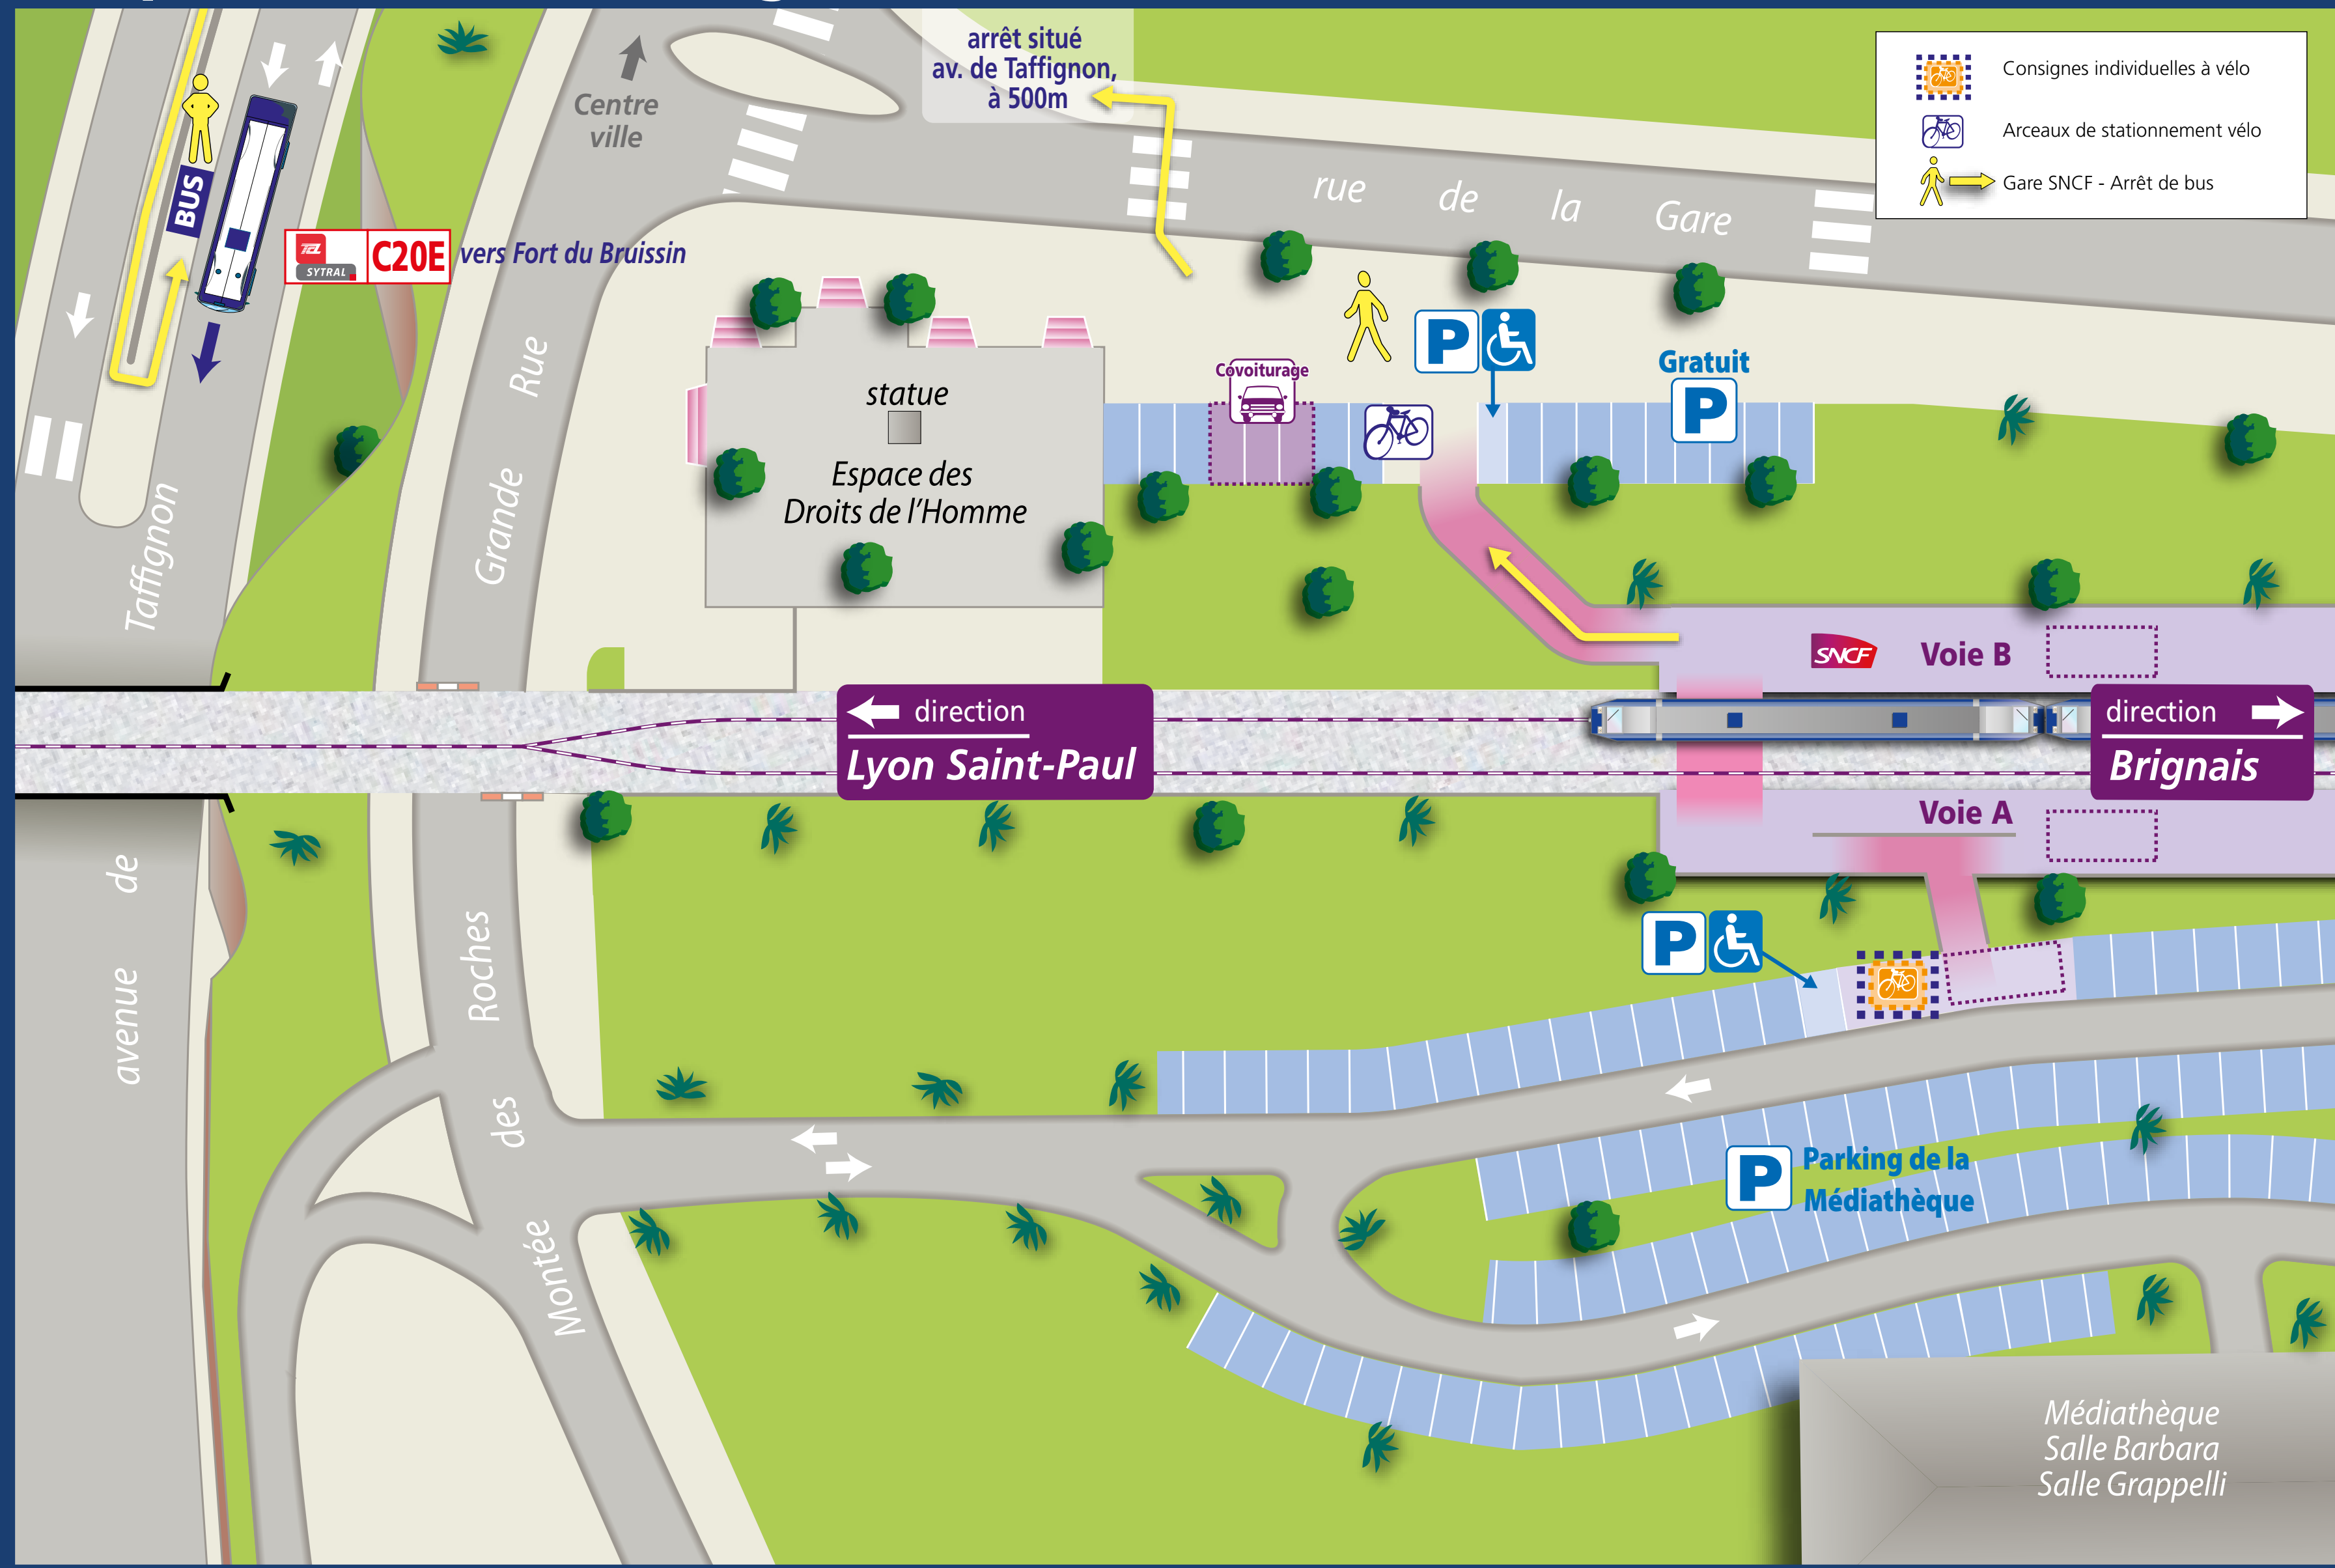

Où prendre le bus à la gare de FRANCHEVILLE ?

Offre de transport en gare

Offres de transports à proximité de la gare de Francheville

Ligne urbaine

Transport urbain Lyonnais
C20E Bellecour - Fort du Bruissin
(arrêt situé avenue de Taffignon, à 500m de la gare)