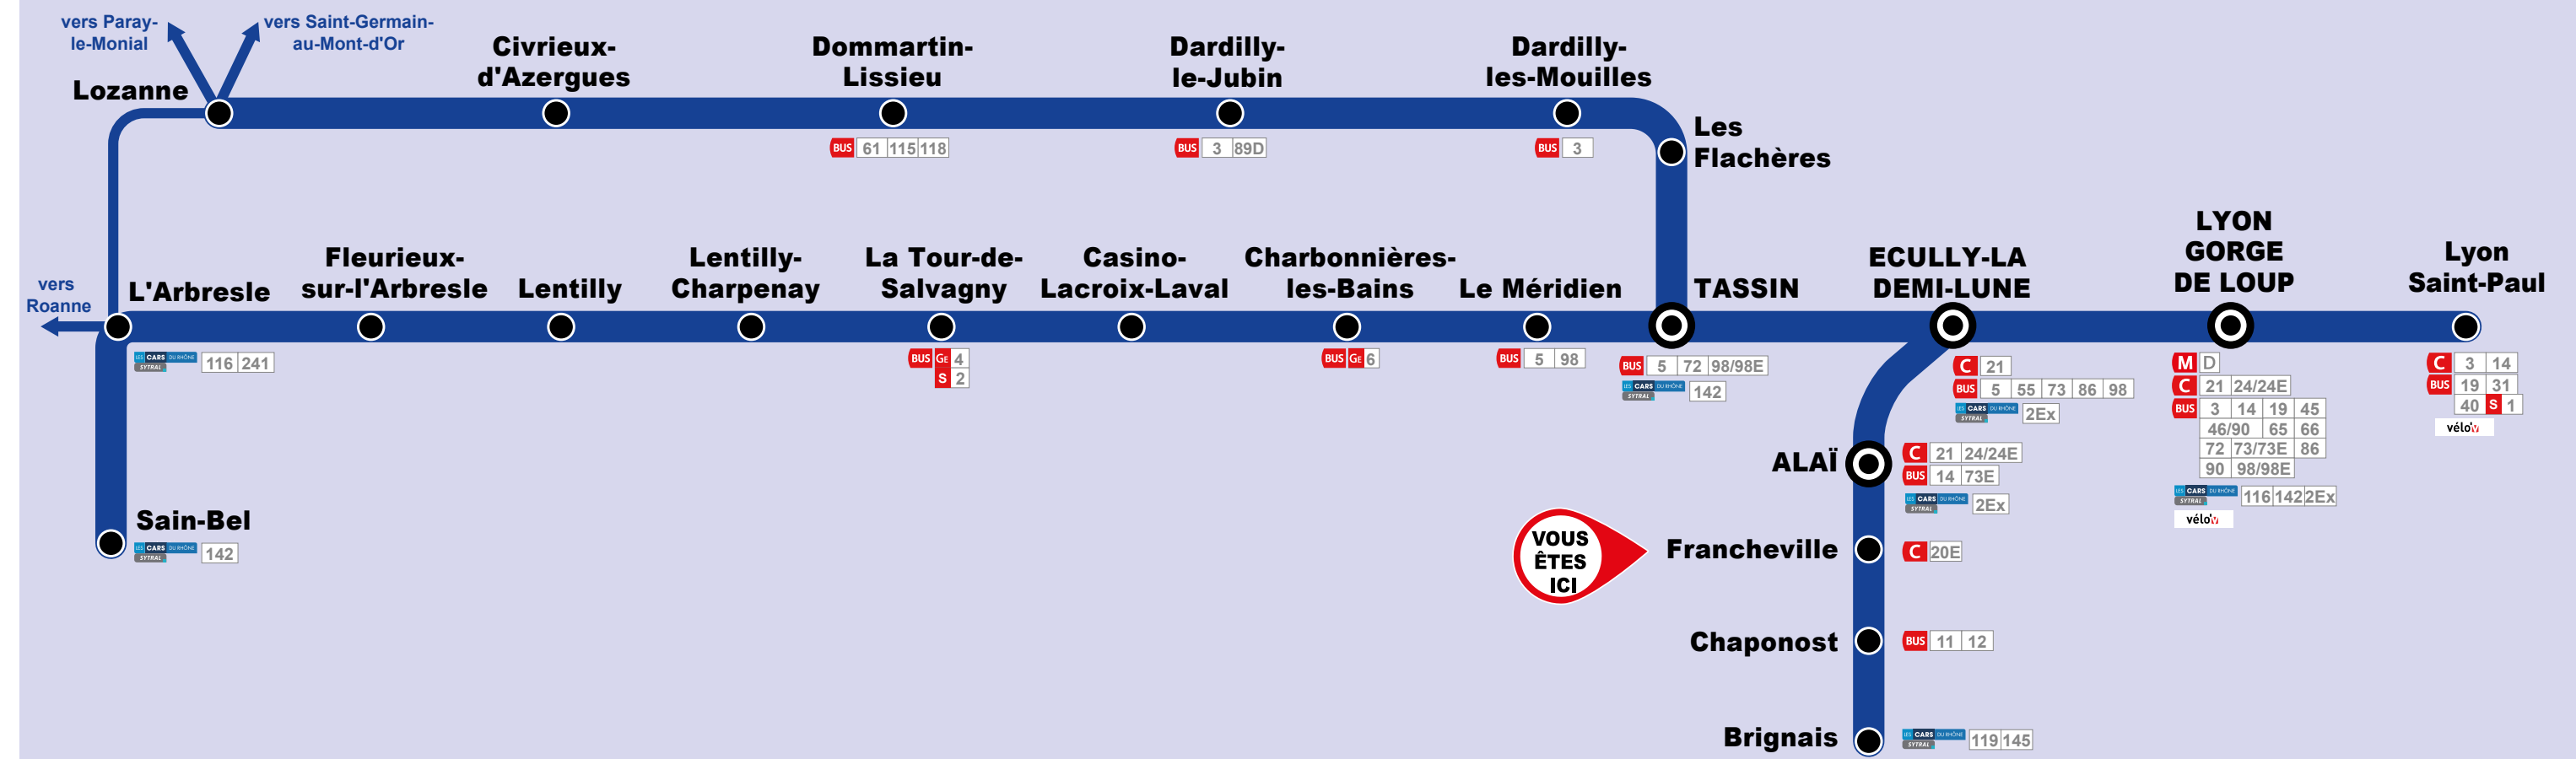

Votre ligne en détail

Les lignes interurbaines

Cars interurbains du Rhône
(uniquement les lignes régulières)

116	Gorge-de-Loup - Cours-la-Ville
119	Perrache - Milleville
142	Gorge-de-Loup - Avezia-l'Argentière
145	Oullins - Rive-de-Gier
241	L'Arbresle - Chevinay
2Ex	Gorge-de-Loup - Chazelles-sur-Lyon

Les lignes urbaines

Bus urbains de Lyon

M A	Perrache - Vaulx-en-Velin La Soie	C 24/24E	Gorge-de-Loup - Craponne Val d'Izeron/Gymnase Edouard-Catalon	BUS 96	Gorge-de-Loup - La Tour-de-Salvagny Chambettes
M B	Charpennes - Part-Dieu Vivier-Merle - Jean-Macé - Stade de Gerland - Oullins	BUS 3	Gorge-de-Loup - Dardilly Le Jubin / Limonest Puy d'Or	BUS 89D	Vaise - Porte-de-Lyon
M C	Hôtel-de-Ville - Cuire	BUS 5	Point Mouton - Charbonnières Les Verrières	BUS 90	Valmy Place Fèber - Sainte-Foy Châtelaion
M D	Vaise - Gorge-de-Loup - Vénissieux	BUS 11	Oullins - Thurins mairie	BUS 98/98E	Gorge-de-Loup - Marcy Campus Sanofi
F 1	Vieux Lyon - Saint-Just	BUS 12	Oullins - Saint-Genis 2	BUS 115	Vaise - Bois Dieu (tarification TCL et Cars du Rhône)
F 2	Vieux Lyon - Fourvière	BUS 14	Gorge-de-Loup - Oullins	BUS 118	Vaise - Belleville-sur-Saône (tarification TCL et Cars du Rhône)
T 1	Debouze - Perrache - Part-Dieu Vivier-Merle - Hôtel de Région/Monrochet - IUT Feyssine	BUS 19	Hôtel-de-Ville Louis-Pradel - Le Perollier	BUS 24	La Tour-de-Salvagny - Techild
T 2	Hôtel de Région Monrochet - Saint-Priest Bel-Air	BUS 31	Perrache / Vaise - Cité Edouard-Herriot	BUS 26	Charbonnières - Marcy l'Etoile
T 3	Part-Dieu Vilette - Meyzieu Z.I.	BUS 40	Bellecour - Neuville	BUS 31	Saint-Paul - Confluence Rambaud
T 4	La Doua Gaston Berger - Part-Dieu Vilette - Vénissieux - Hôpital Feyzin Vénissieux	BUS 45	Croix-Roussse - Valdo	BUS 2	La Tour-de-Salvagny - La Tour-de-Salvagny Chambettes
T 5	Grange-Blanche - Eurepo	BUS 46	Perrache - Boyer	BUS 5	Caluire Bords de Saône - Vieux Crépieux
T 6	Debouze - Hôpitaux Est Pinel	BUS 55	Perrache - Campus Lyon Ouest	BUS PL	Lignes Pleine Lune (lignes nocturnes)
T 7	Vaulx-en-Velin La Soie - Décines OL Vallée	BUS 61	Vaise - Lissieu Montluzin		
C 3	Saint Paul - Vaux La Grappinière	BUS 65	Gorge-de-Loup - Charcot La source	vélo	Station vélo v
C 14	Jean-Macé - Les Sources	BUS 66	Saint-Just - Champagne Ecoles		
C 20E	Bellecour - Fort du Bruissin	BUS 72	Gorge-de-Loup - Sainte-Consoce		
C 21	Gorge-de-Loup - Perrache	BUS 73/73E	Gorge-de-Loup - Brindas		

Les informations des réseaux de transport

Centres d'information à votre service

Allo TER : ☎ N°Cristal 09 69 32 21 41
info trafic, horaires, billets
du lundi au vendredi de 7h à 19h / le samedi de 8h à 13h
www.ter.sncf.com/auvergne-rhone-alpes.fr

Allo TER : ☎ N°Cristal 09 69 32 21 41
info trafic, horaires, billets
du lundi au vendredi de 7h à 19h / le samedi de 8h à 13h
www.auvergnerrhonealpes.fr/cars

Transport interurbain du Rhône
Allo : 0800 10 40 36 (appel gratuit depuis un poste fixe)
www.carsdurhone.fr

Transports en Commun Lyonnais
Allo TCL : 04 26 10 12 12 (prix d'un appel local)
www.tcl.fr