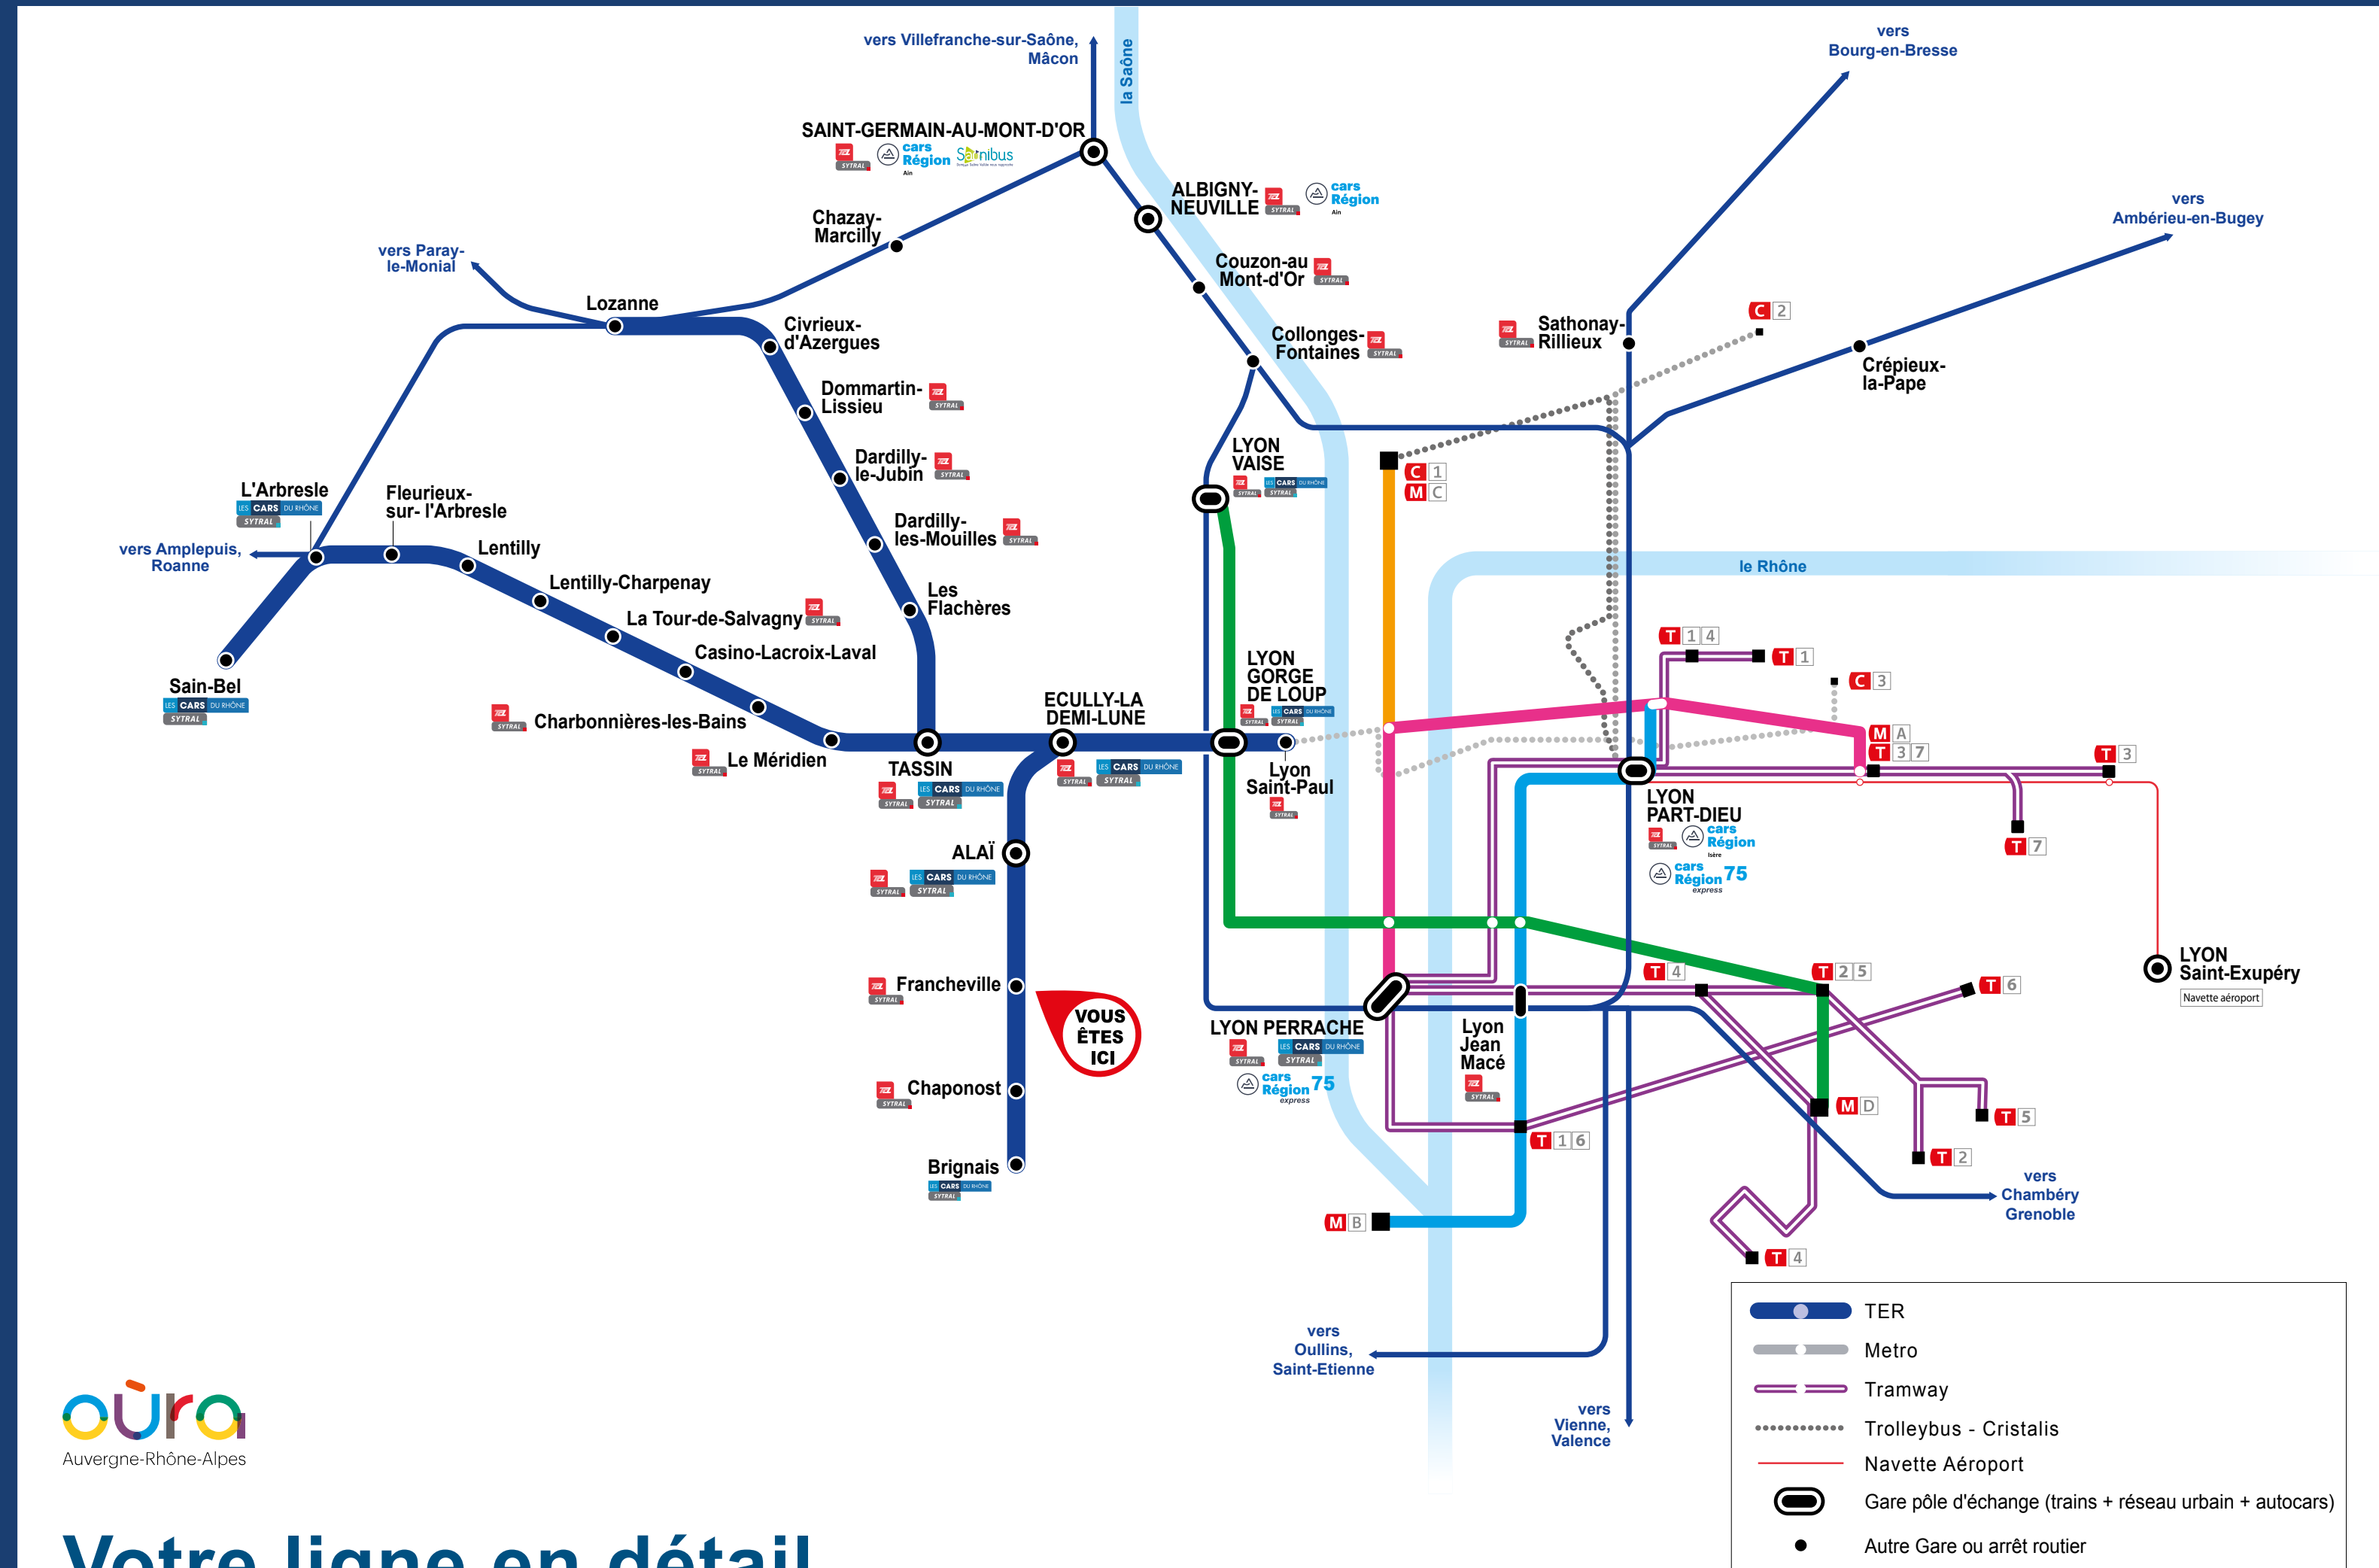

L'intermodalité en gare

TER et les autres réseaux de transport