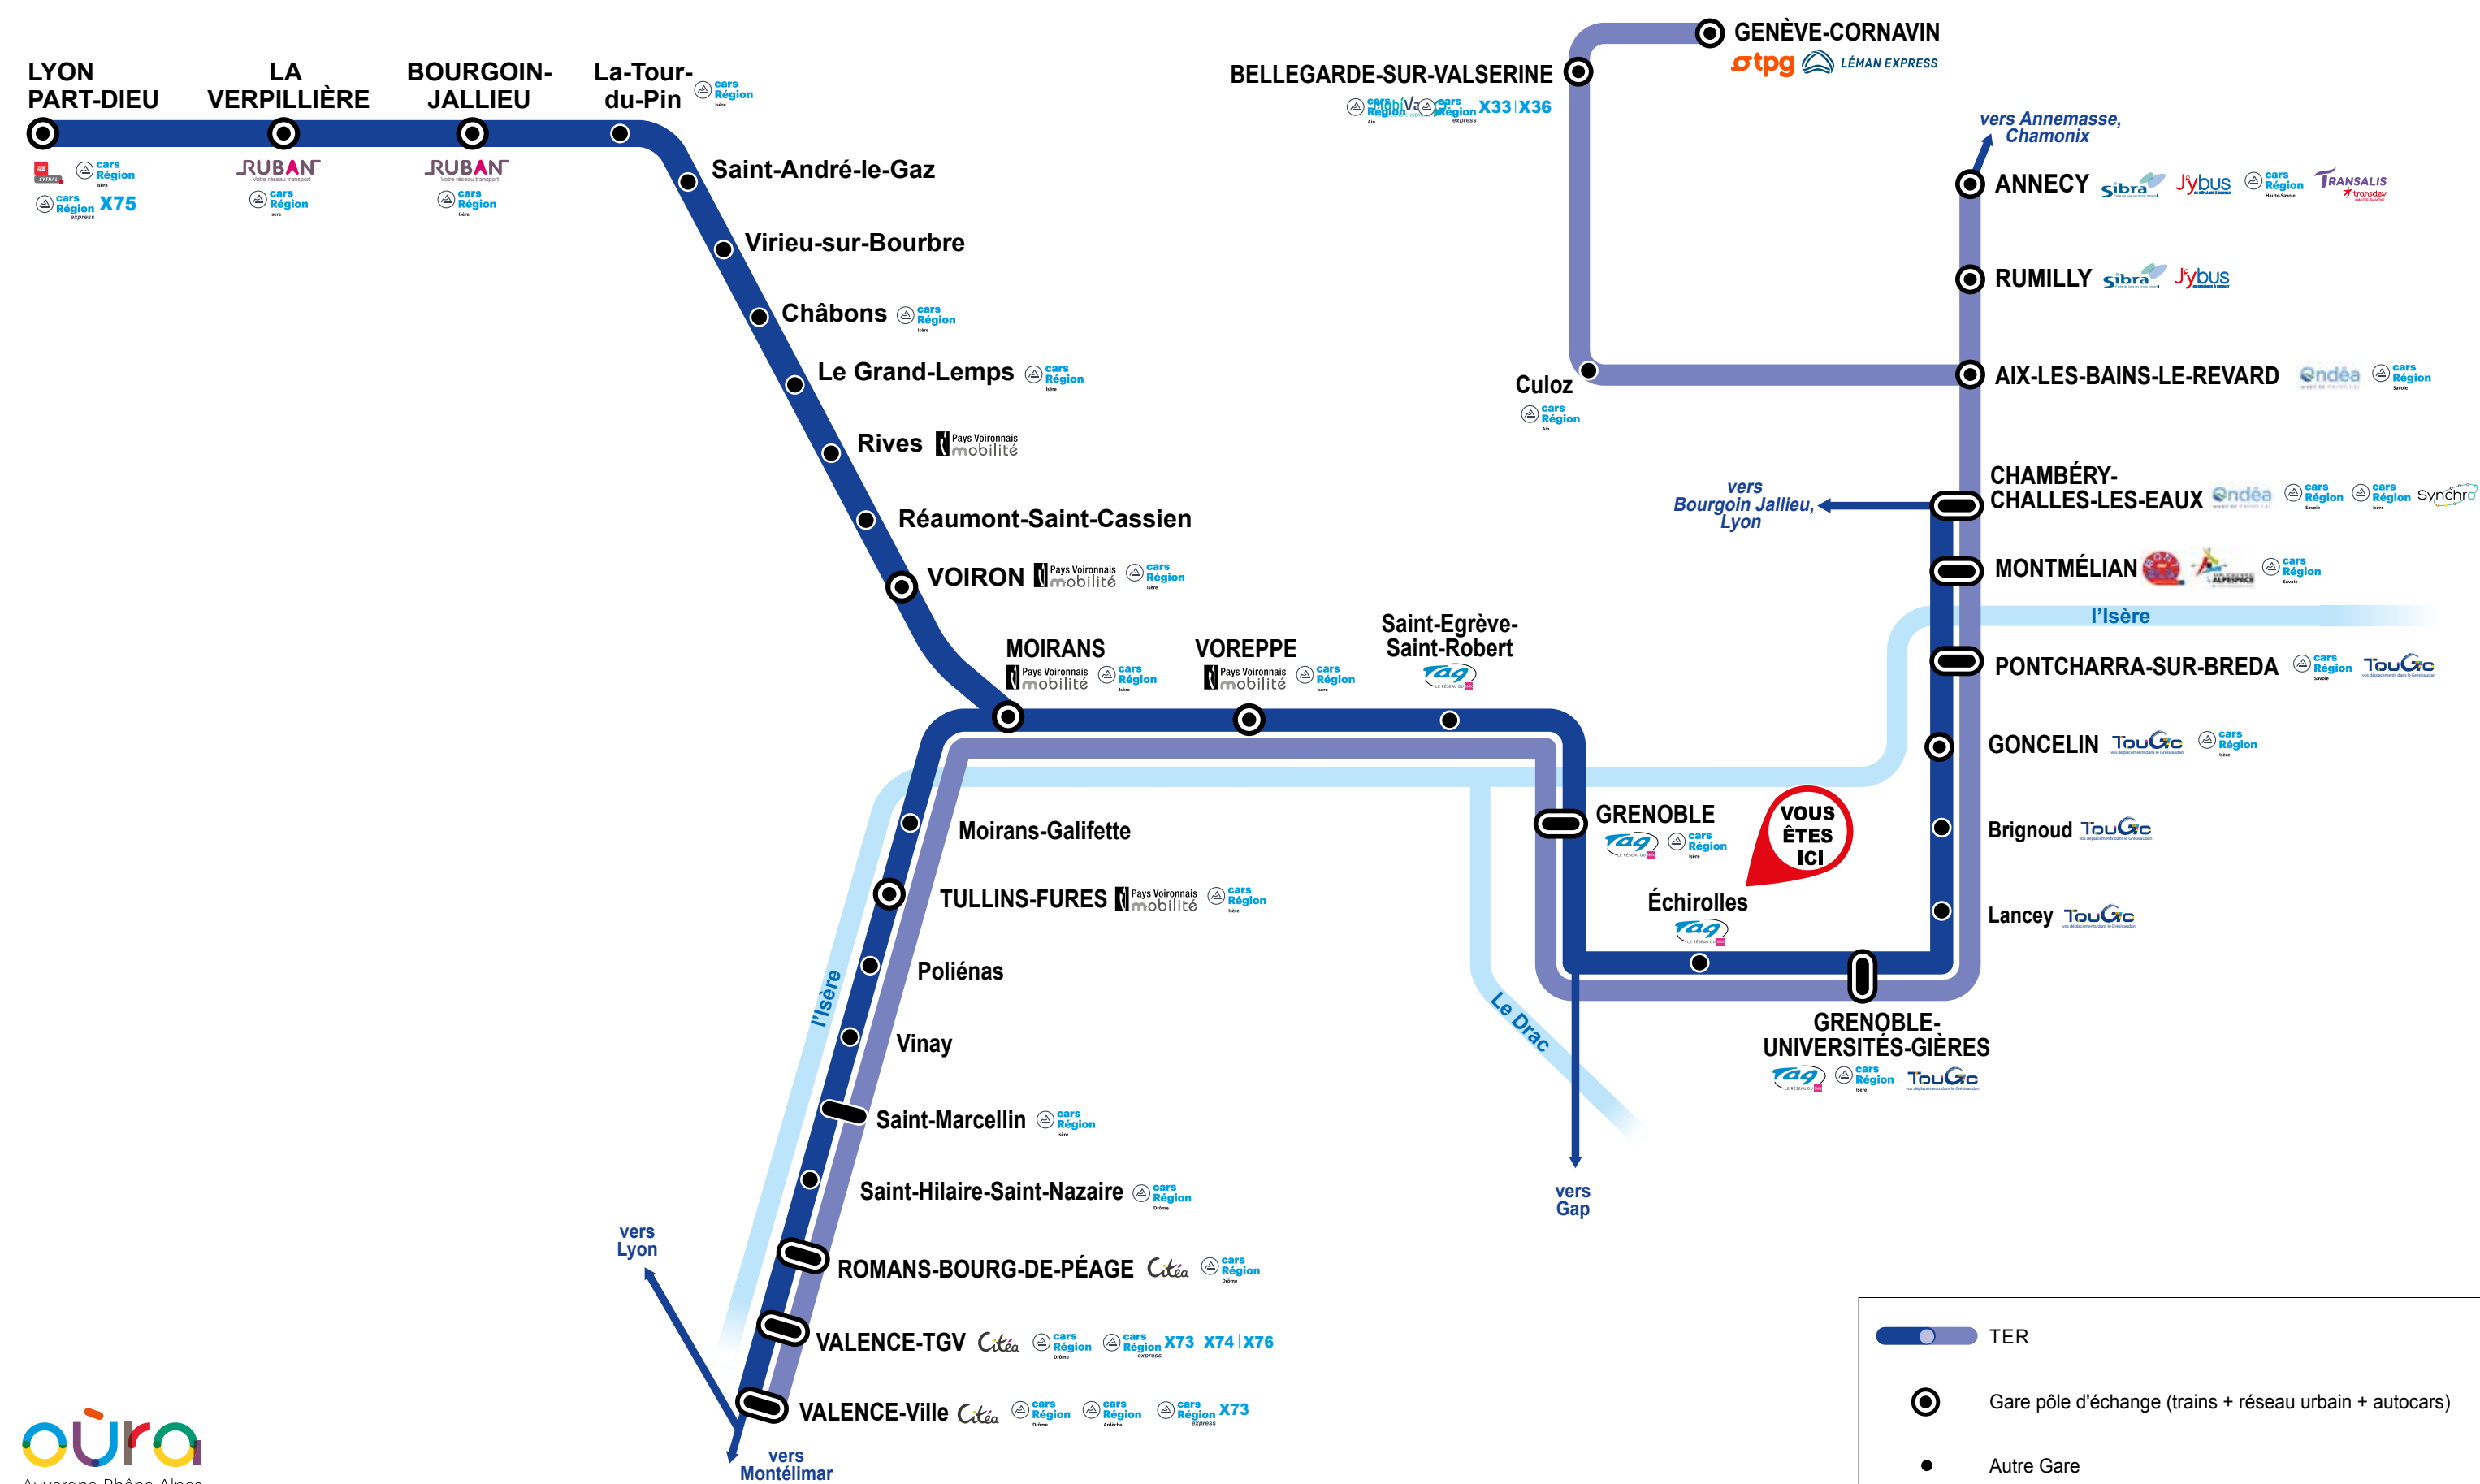

L'intermodalité en gare

TER et les autres réseaux de transport