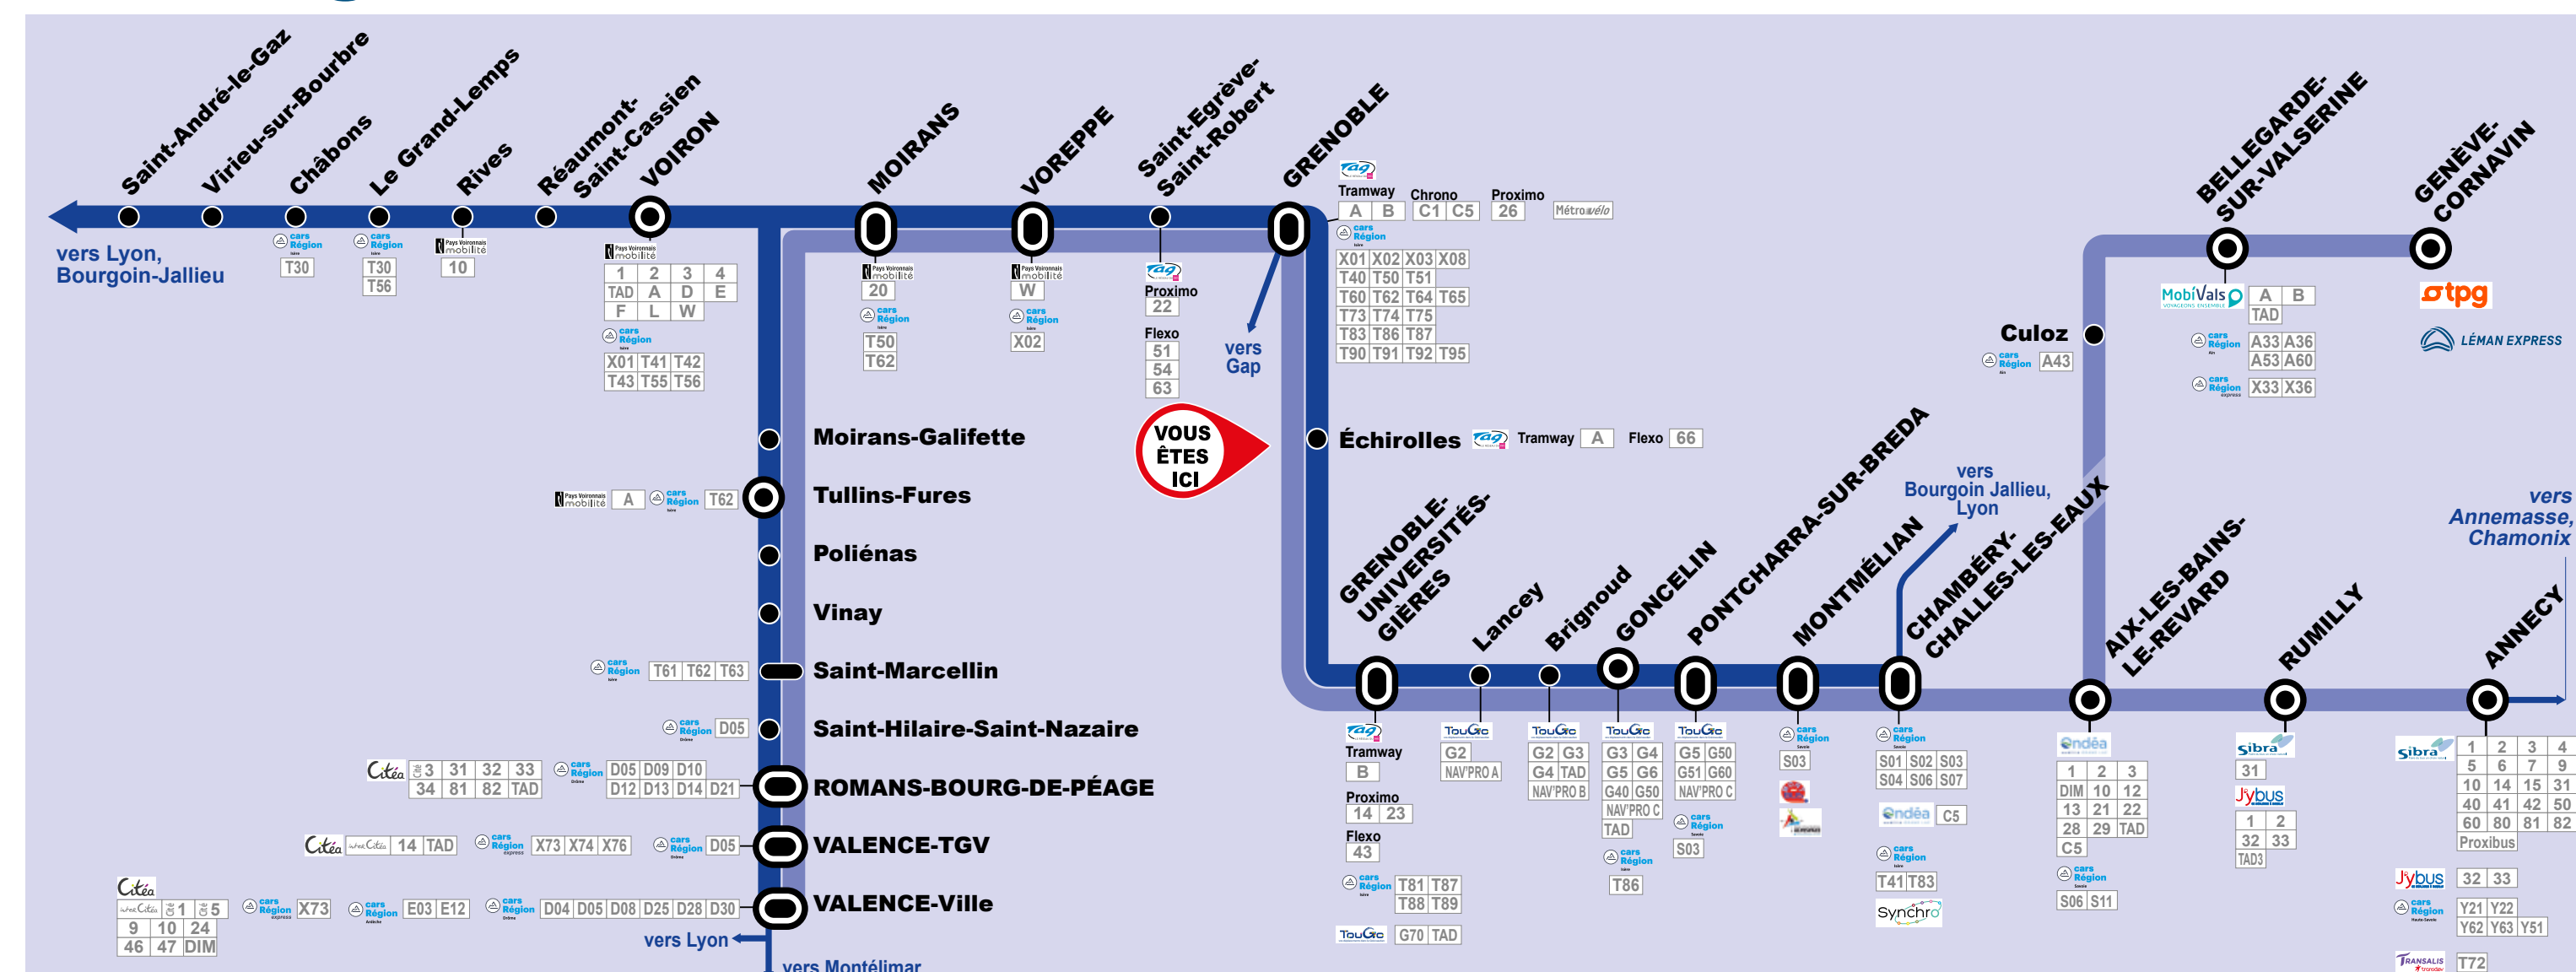

Votre ligne en détail

Les lignes régionales et interurbaines

1. **Cars interurbains de Haute-Savoie**
2. Y21 Annecy - Seyssel
   - Y22 Annecy - Valbrienne
   - Y31 Annecy - Abertville
   - Y32 Annecy - Anavis
3. **Cars interurbains de Savoie**
4. S01 Chambéry - Saint-Alban-de-Montbel
   - S02 Chambéry - Yenne
   - S03 Chambéry - Geiron
   - S04 Chambéry - Saint-Pierre-d'Entremont
   - S07 Chambéry - Aoste
   - S08 Chambéry - Ecole Le Châtalet
   - S11 Aix-les-Bains - La Fécitaz
5. **Car transfrontalier entre la Haute-Savoie et la Suisse**
6. T22 Annecy - Genève aéroport

Les lignes urbaines

Les informations des réseaux de transport

Centres d'information à votre service