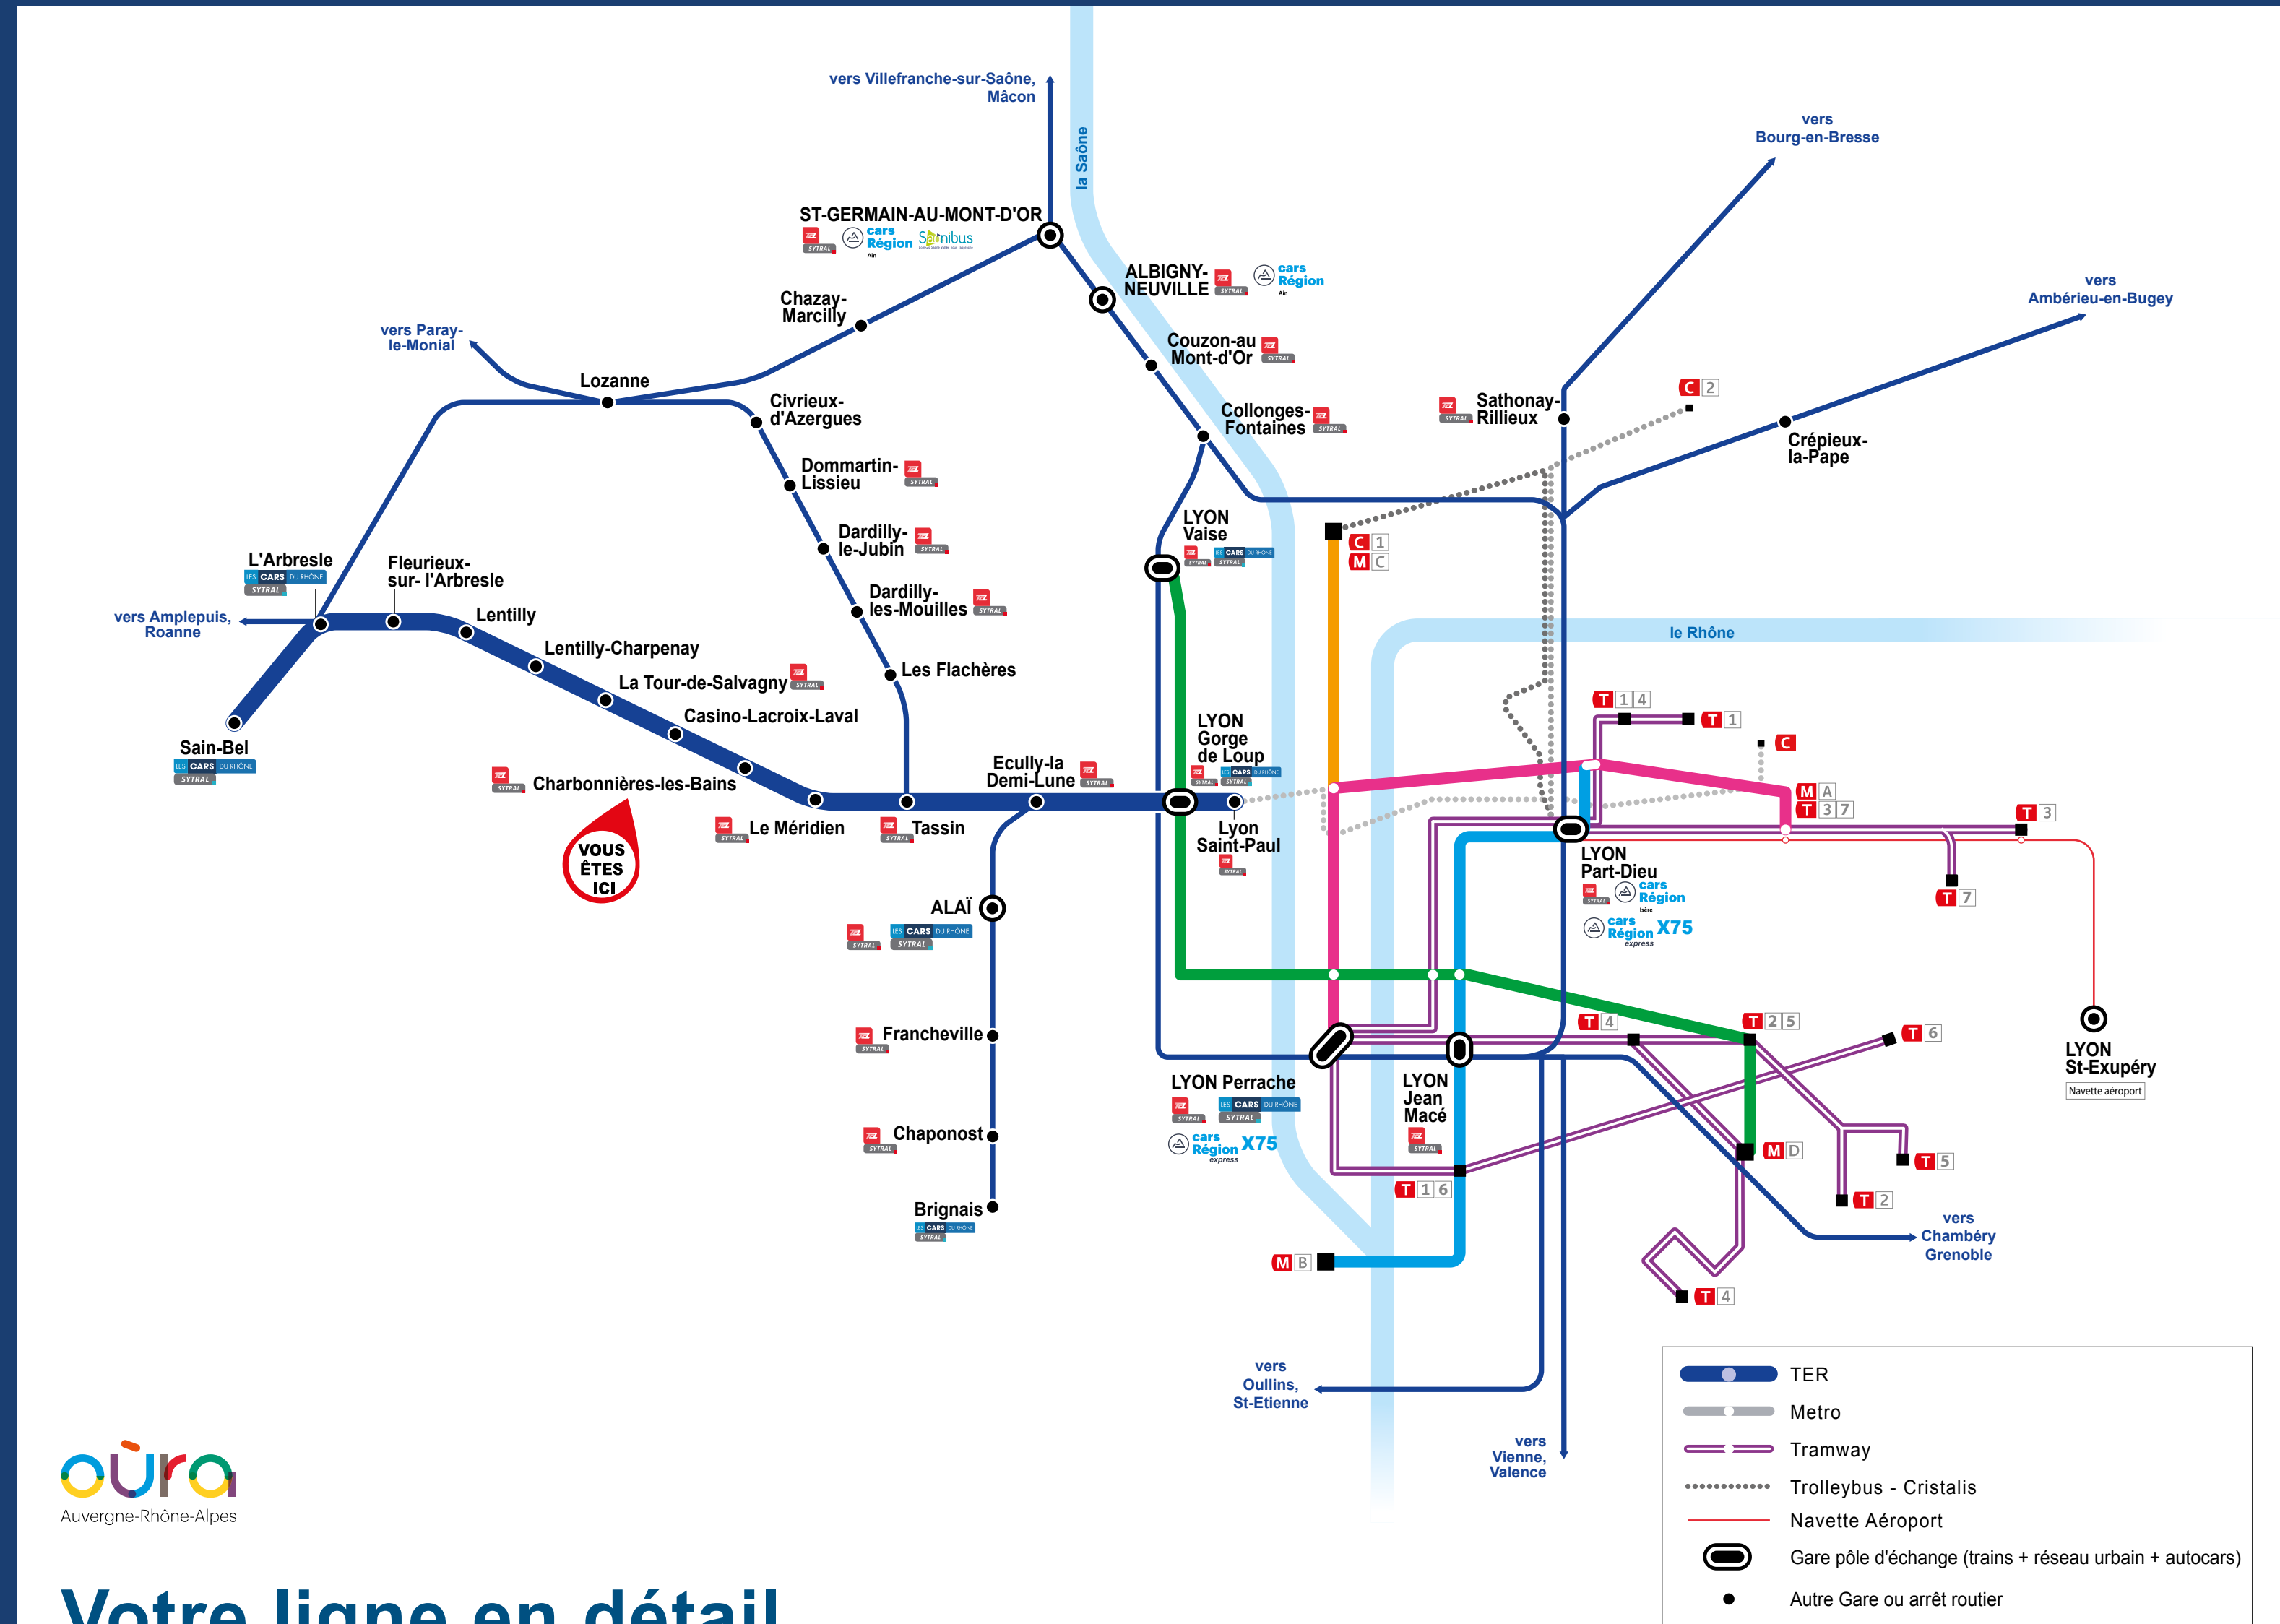

L'intermodalité en gare

TER et les autres réseaux de transport