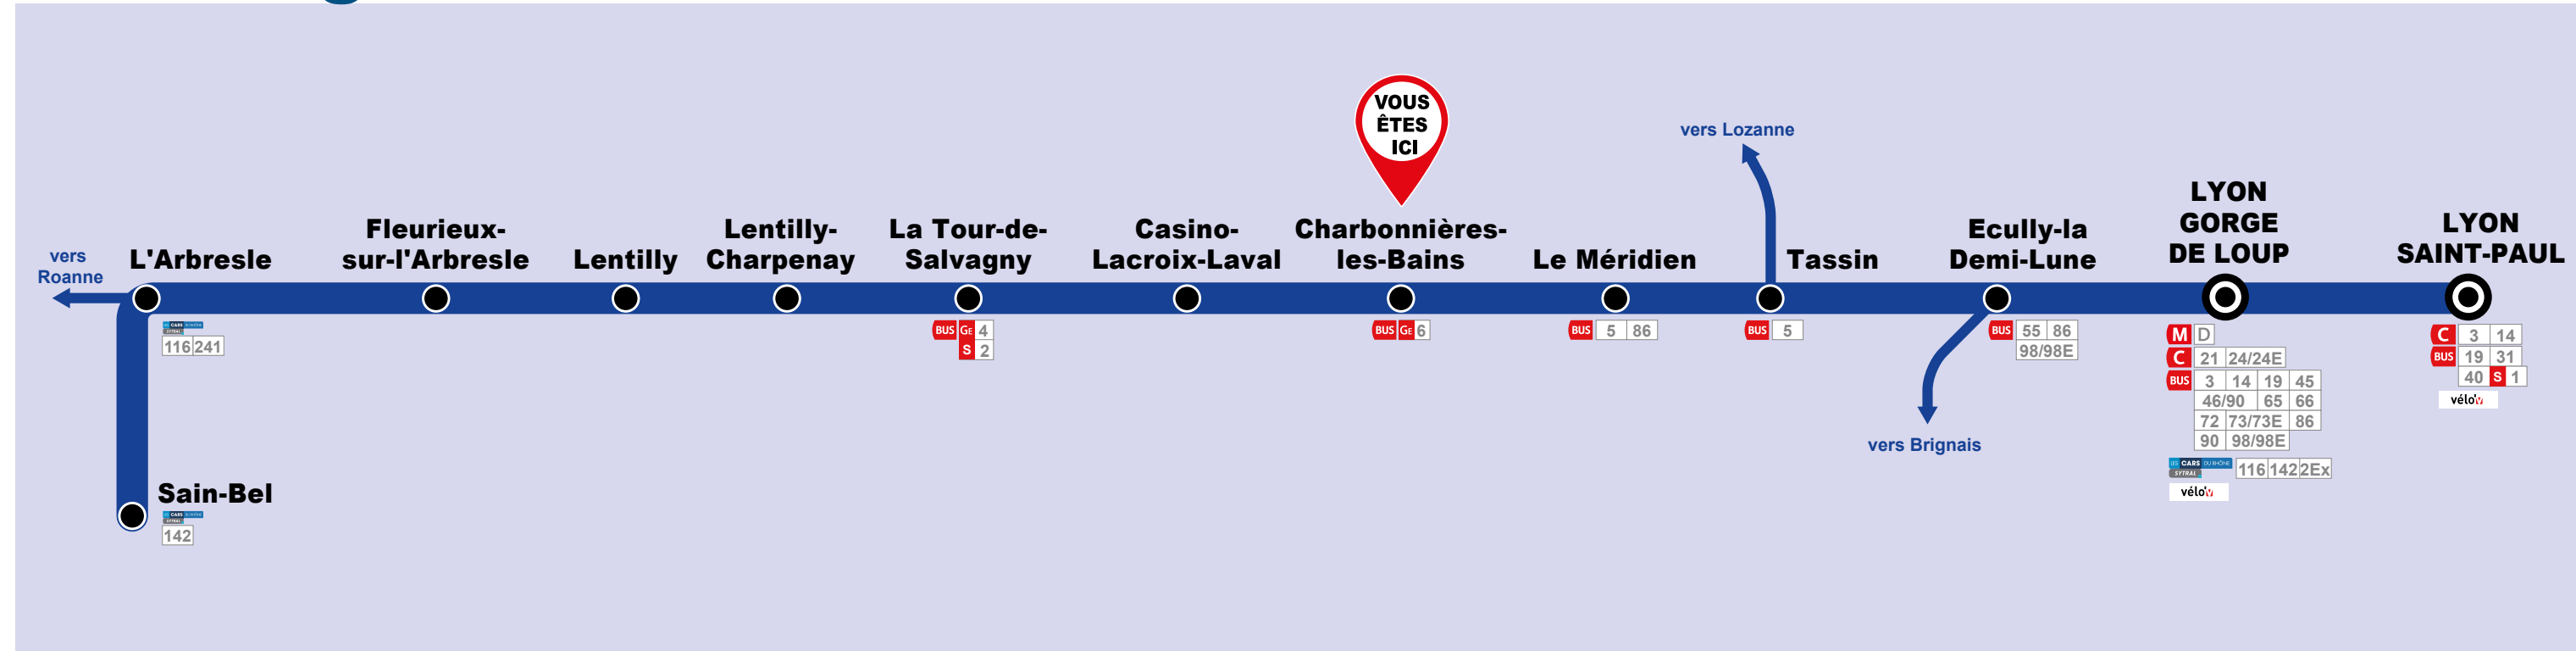

Votre ligne en détail

Les lignes régionales et interurbaines

1. **Cars interurbains du Rhône**
   (uniquement les lignes régulières)
2. 116 Gorge-de-Loup gare - L'Arbresle - Amplepuis - Cours-la-Ville
   - 142 Gorge-de-Loup - Sain-Bel - Aweize
   - 2Ex Gorge-de-Loup - Piscine Alai gare - Chazelles-sur-Lyon
   - 241 Chevigny - L'Arbresle

Les lignes urbaines

Bus urbains de Lyon

- **M A** Perrache - Vaulx-en-Velin La Soie
- **M B** Charpennes - Part-Dieu Vivier-Merle - Jean-Macé - Stade de Gerland - Oullins
- **M C** Hôtel-de-Ville - Cuire
- **M D** Vaise - Gorge-de-Loup - Vénissieux
- **F 1** Vieux Lyon - Saint-Just
- **F 2** Vieux Lyon - Fourvière
- **T 1** Debourg - Perrache - Part-Dieu Vivier-Merle - Hôtel de Région/Montrochet - IUT Feysine
- **T 2** Hôtel de Région Montrochet - Saint-Priest Bel-Air
- **T 3** Part-Dieu Vilette - Meyzieu Z.I.
- **T 4** La Doua Gaston Berger - Part-Dieu Vilette - Vénissieux - Hôpital Feysin Vénissieux
- **T 5** Grange-Blanche - Eurexpo
- **T 6** Debourg - Hôpitaux-Est Pinel
- **T 7** Vaulx-en-Velin La Soie - Décines Ol Vallée
- **C 3** Saint-Paul gare - Hôtel-de-Ville Louis Pradel - Lyon Part-Dieu Jules-Faure - Vaulx-en-Velin La Grappinière
- **C 14** Jean-Macé gare - Hôtel-de-Ville Louis Pradel - Saint-Paul Palais Bondy - Vaise gare - Les Sources
- **C 20/20E** Bellecour - Francheville Taffignon - Fort du Brassin
- **C 21** Gorge-de-Loup gare - Piscine Alai gare - Perrache
- **C 24/24E** Gorge-de-Loup gare - Piscine Alai gare - Craponne Val d'Izeron / Gymnase E-Catelon
- **BUS** Lignes bus complémentaires
- **BUS PL** Lignes Plaine Lune (lignes nocturnes)
- **vélo** Station vélo'v

Les informations des réseaux de transport

Centres d'information à votre service

Allo TER : ☎ N°Cristal 09 69 32 21 41
info trafic, horaires, billets
du lundi au vendredi de 7h à 19h / le samedi de 8h à 13h
www.ter.sncf.com/auvergne-rhone-alpes.fr

Allo TER : ☎ N°Cristal 09 69 32 21 41
info trafic, horaires, billets
du lundi au vendredi de 7h à 19h / le samedi de 8h à 13h
www.auvergnerrhonealpes.fr/cars

Transport interurbain du Rhône
Allo : 0800 10 40 36 (appel gratuit depuis un poste fixe)
Du lundi au vendredi de 8h à 18h et le samedi de 8h à 12h
www.carsdurhone.fr

Transports en Commun Lyonnais
Allo TCL : 04 26 10 12 12 (prix d'un appel local)
du lundi au dimanche de 6h à 22h
www.tcl.fr

Location de vélos en libre-service
www.velov.grandlyon.com

Oùra
www.oura.com
Calculs d'itinéraire, informations et boutique en ligne
sur tous les réseaux partenaires