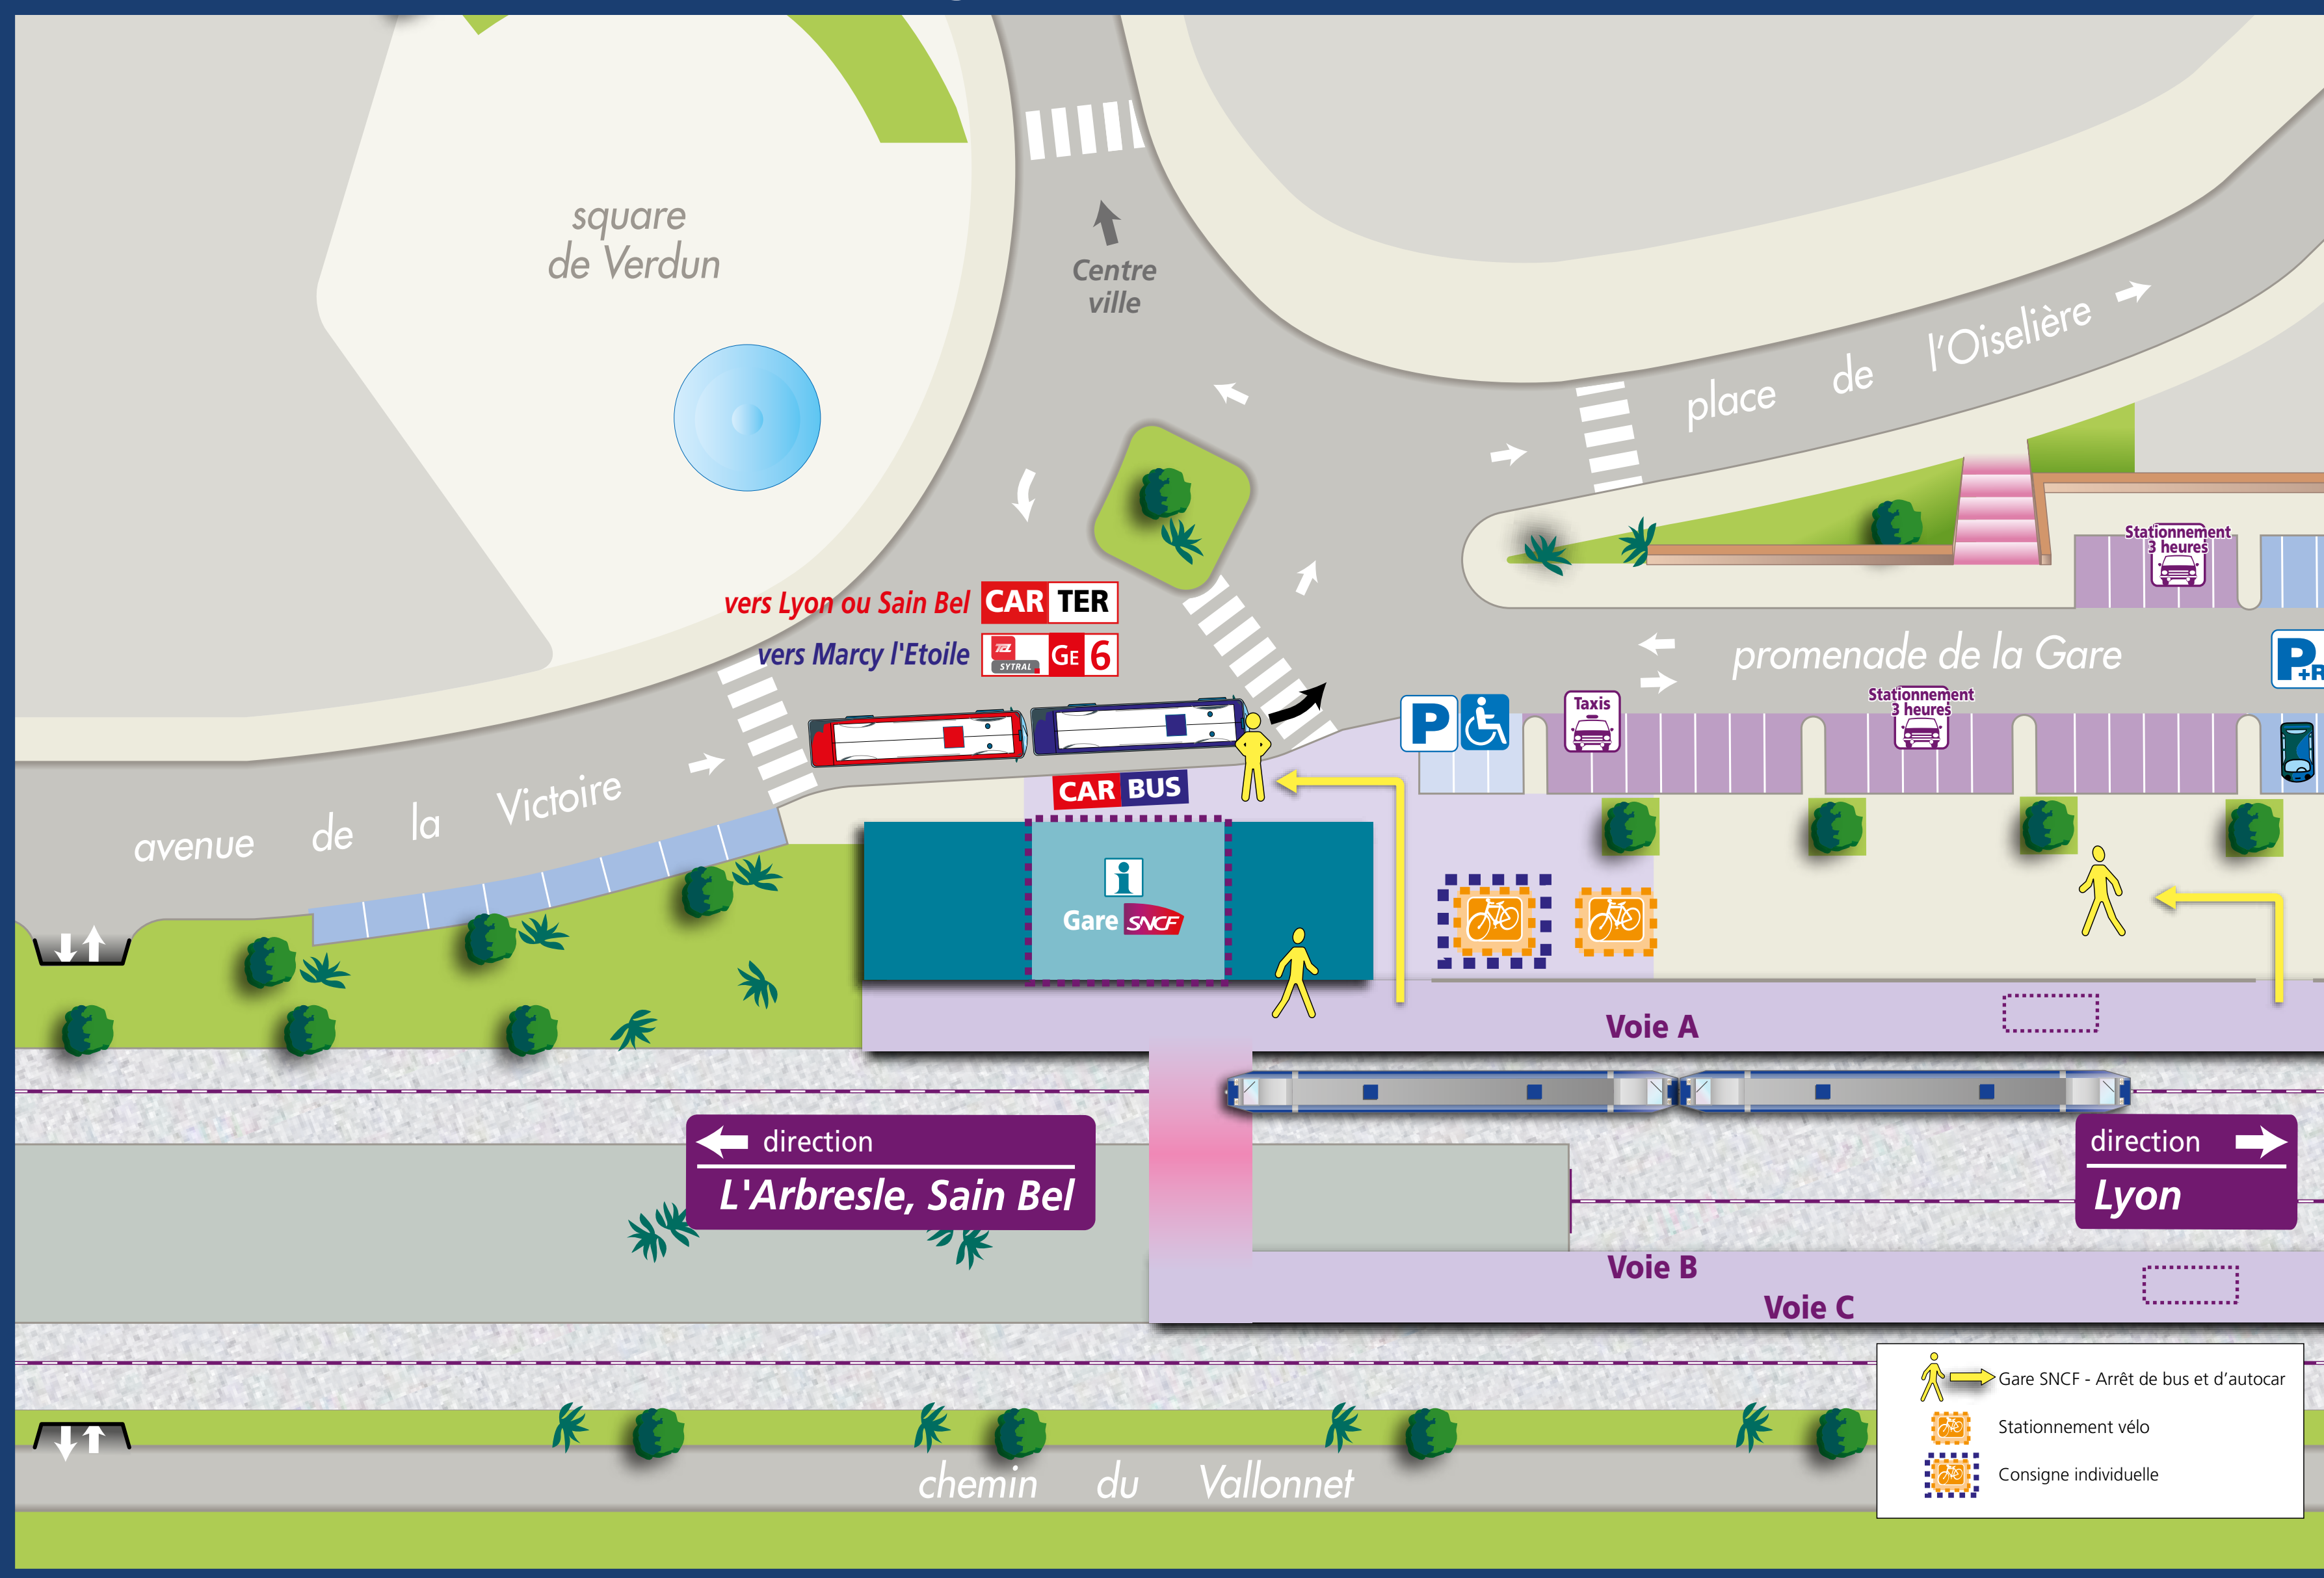

Où prendre le bus et le car à la gare de CHARBONNIÈRES-LES-BAINS ?

Offre de transport en gare

Offres de transports à proximité de la gare de Charbonnières-les-Bains

Ligne urbaine

- Transport urbain de Lyon
- Charbonnières gare - Marcy l'Etoile

Ligne interurbaine

- Autocar TER
- Lyon Saint-Paul - Lyon Gorge-de-Loup - Tassin - l'Arbresle - Sain-Bel