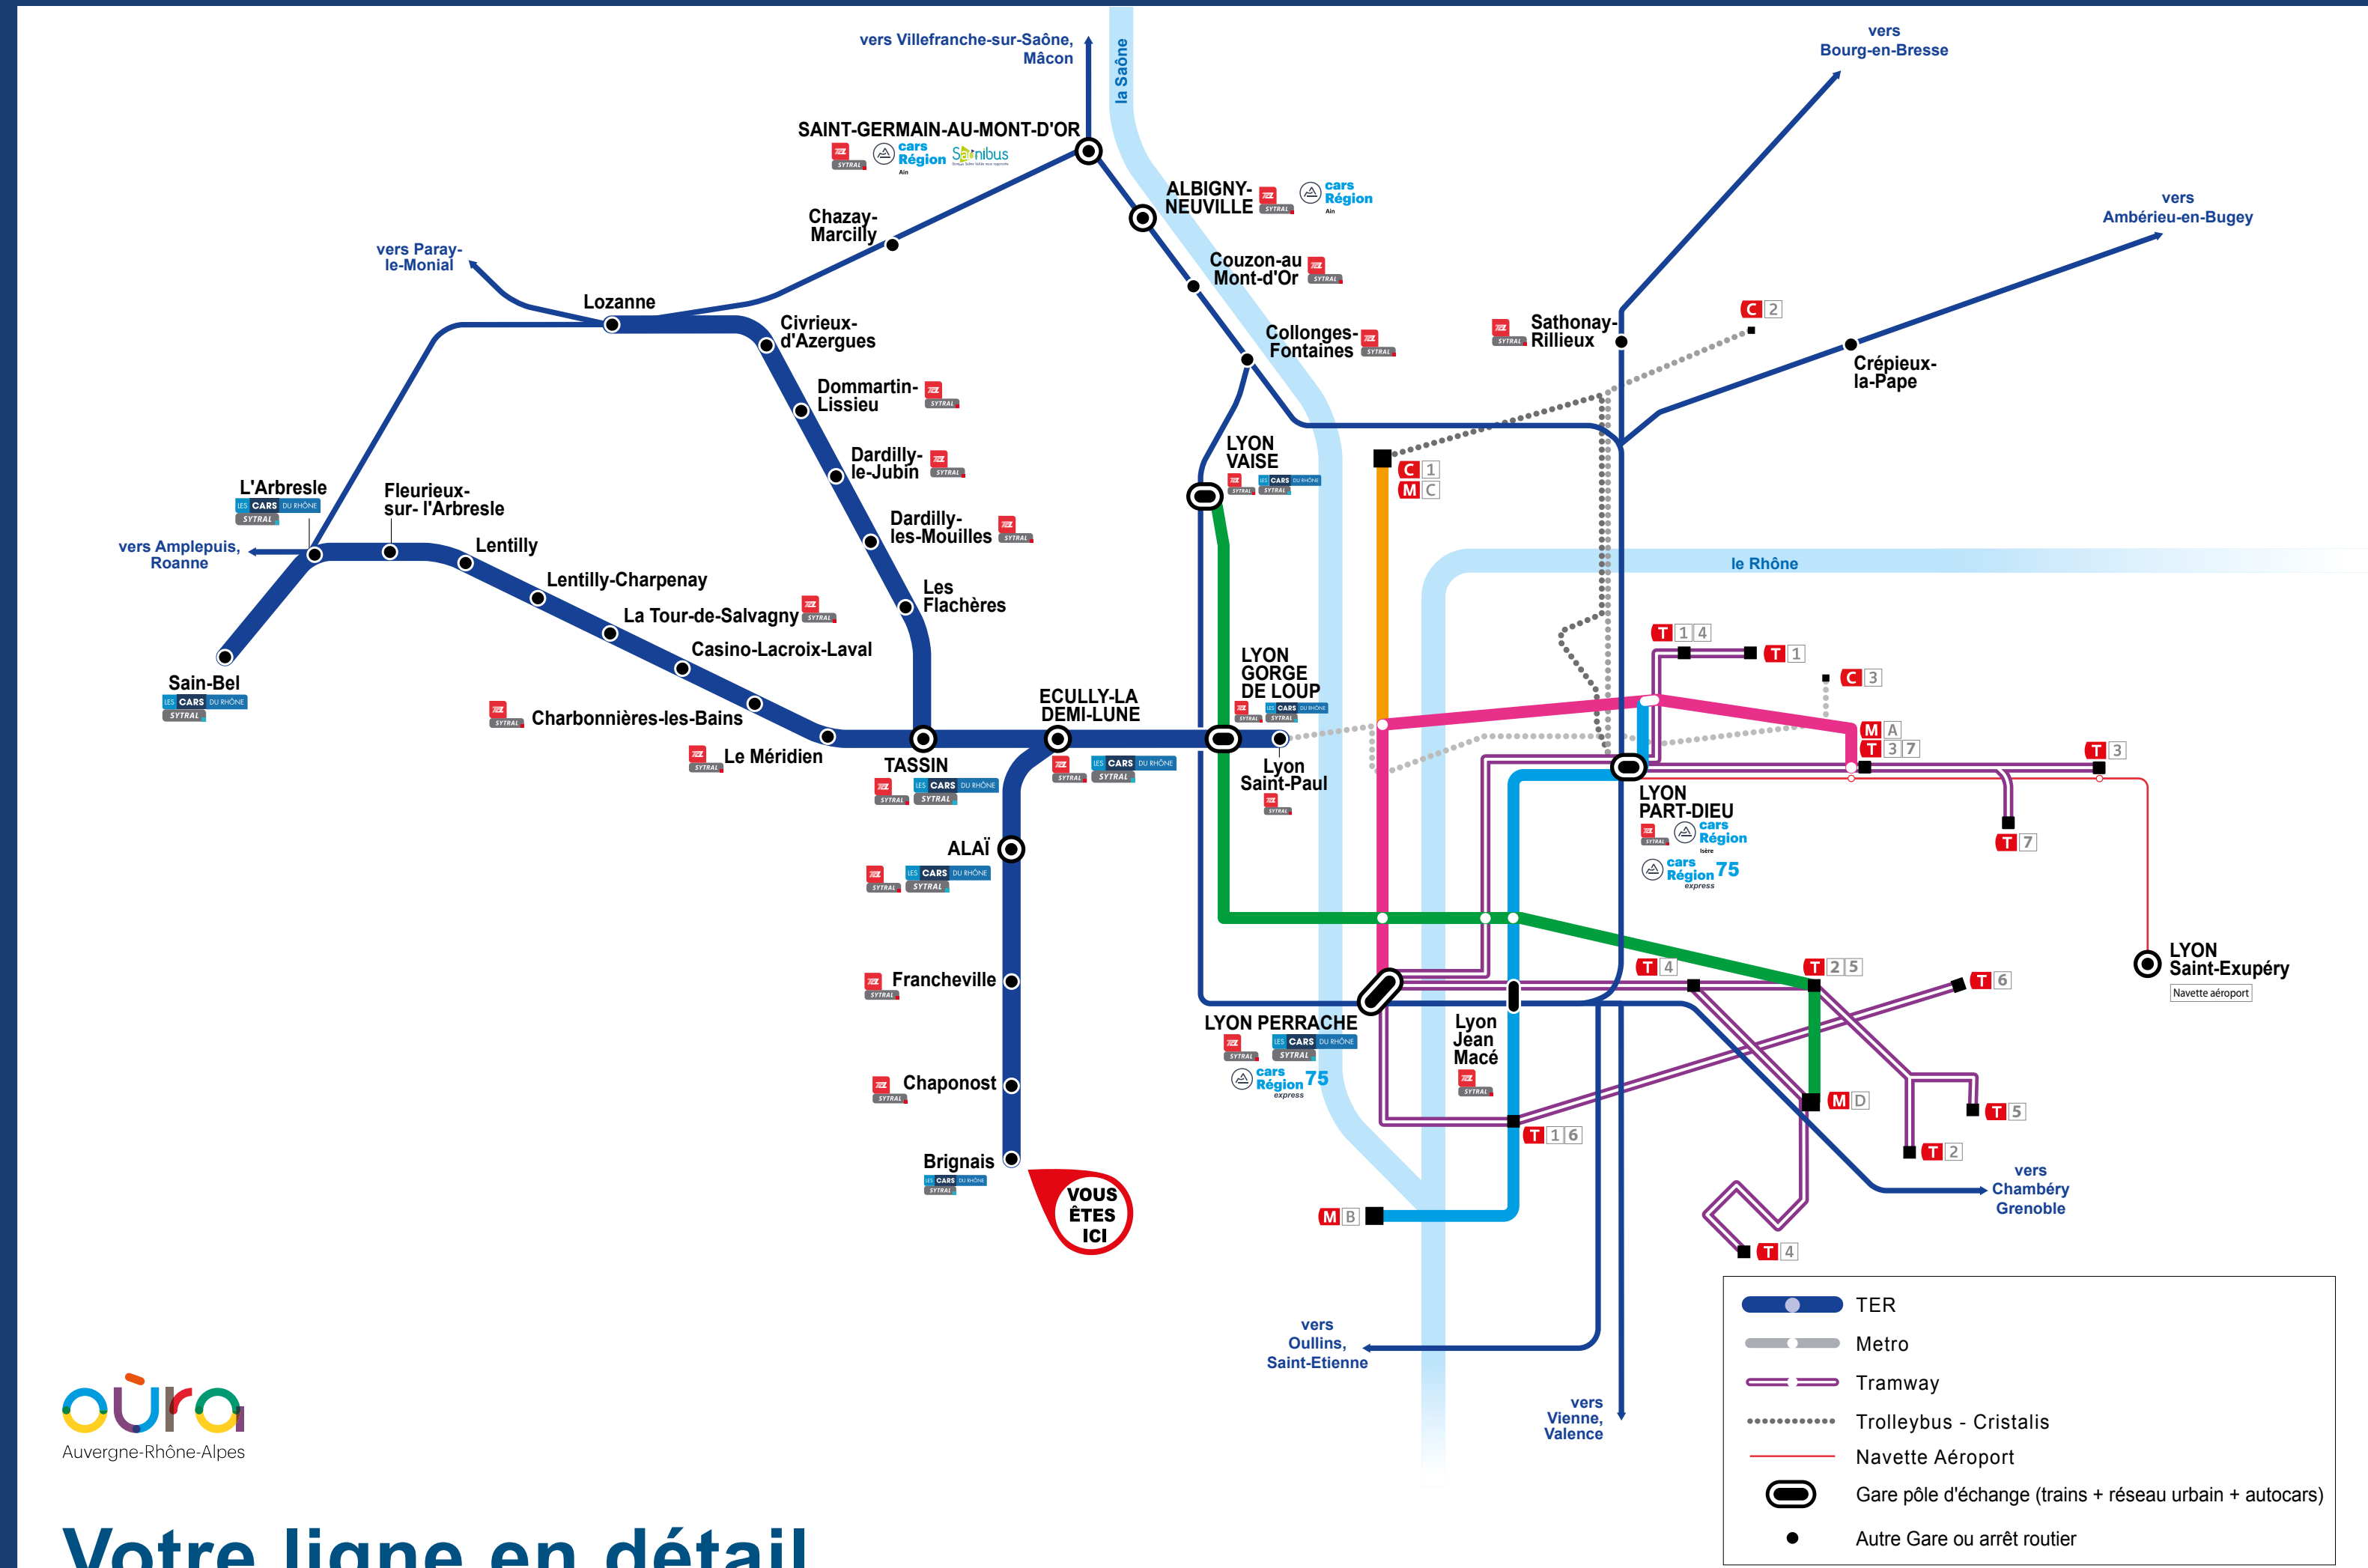

L'intermodalité en gare

TER et les autres réseaux de transport