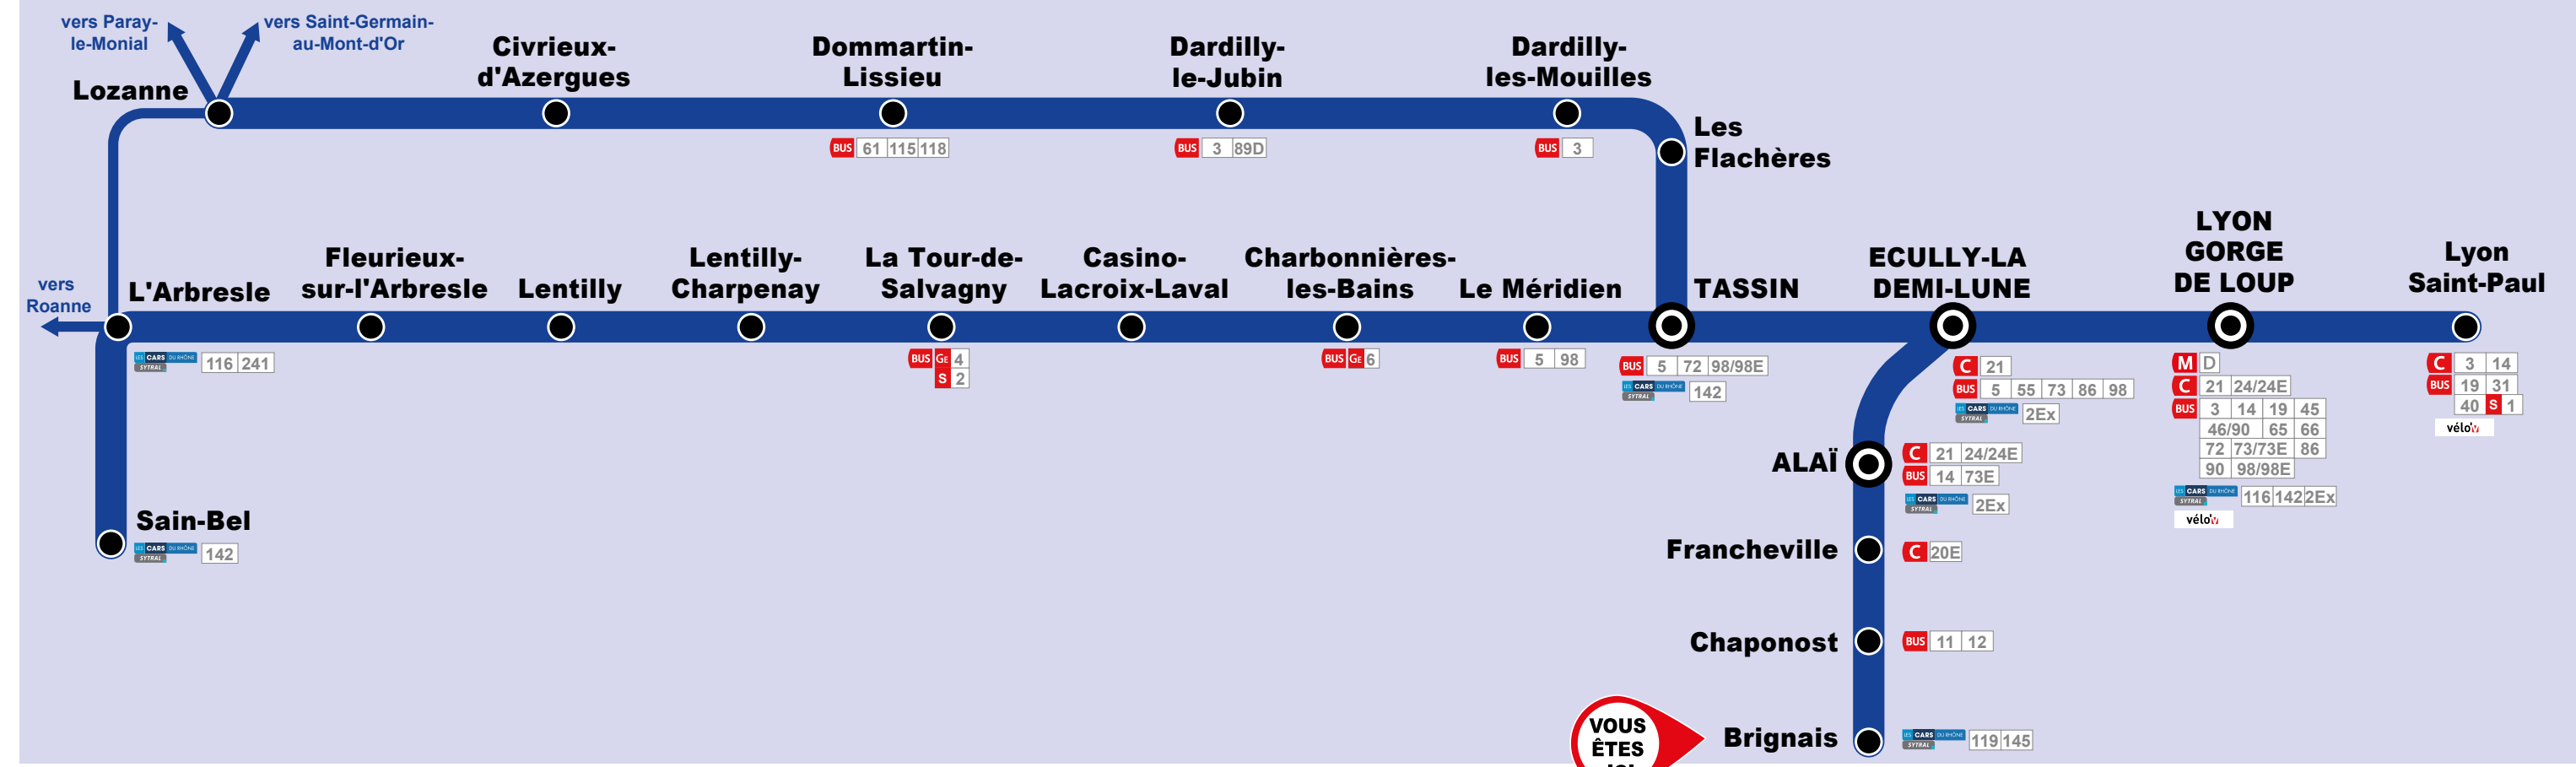

Votre ligne en détail

Les lignes interurbaines

Cars interurbains du Rhône
(uniquement les lignes régulières)

116	Gorge-de-Loup - Cours-la-Ville
119	Perrache - Millery
142	Gorge-de-Loup - Avezé-L'Argentière
145	Oullins - Rive-de-Gier
241	L'Arbresle - Chevinay
2EX	Gorge-de-Loup - Chazelles-sur-Lyon

Les lignes urbaines

Si vous souhaitez des informations concernant les réseaux urbains, veuillez-vous reporter à l'affiche concernant les Informations Réseau

Bus urbains de Lyon

M A	Perrache - Vaulx-en-Velin La Soie	C 24/24E	Gorge-de-Loup - Craponne Val d'Izeron/Gymnase Edouard-Catalan	BUS 96	Gorge-de-Loup - La Tour-de-Salvagny Chambettes
M B	Charpennes - Part-Dieu Vivier-Merle - Jean-Macé - Stade de Gerland - Oullins	BUS 3	Gorge-de-Loup - Dardilly Le Jubin / Limonest Puy d'Or	BUS 89D	Vaise - Porte-de-Lyon
M C	Hôtel-de-Ville - Cuire	BUS 5	Pont Mouton - Charbonnières Les Verrières	BUS 90	Valmy Place Fèber - Sainte-Foy Châtelaïn
M D	Vaise - Gorge-de-Loup - Vénissieux	BUS 11	Oullins - Thurins mairie	BUS 98/98E	Gorge-de-Loup - Marcy Campus Sanofi
F 1	Vieux Lyon - Saint-Just	BUS 12	Oullins - Saint-Genis 2	BUS 115	Vaise - Bois Dieu (tarification TCL et Cars du Rhône)
F 2	Vieux Lyon - Fourvière	BUS 14	Gorge-de-Loup - Oullins	BUS 118	Vaise - Belleville-sur-Saône (tarification TCL et Cars du Rhône)
T 1	Debouze - Perrache - Part-Dieu Vivier-Merle - Hôtel de Région/Monrochet - IUT Feyssine	BUS 19	Hôtel-de-Ville Louis-Pradel - Le Perroller	BUS 24	La Tour-de-Salvagny - Techild
T 2	Hôtel de Région Monrochet - Saint-Priest Bel-Air	BUS 31	Perrache / Vaise - Cité Edouard-Herriot	BUS 26	Charbonnières - Marcy l'Etoile
T 3	Part-Dieu Vilette - Meyzieu Z.I.	BUS 40	Bellecour - Neuville	BUS 31	Saint-Paul - Confluence Rambaud
T 4	La Doua Gaston Berger - Part-Dieu Vilette - Vénissieux - Hôpital Feyzin Vénissieux	BUS 45	Croix-Roussé - Valdo	BUS 32	La Tour-de-Salvagny - La Tour-de-Salvagny Chambettes
T 5	Grange-Blanche - Europeo	BUS 46	Perrache - Boyer	BUS 35	Caluire Bords de Saône - Vieux Crépieux
T 6	Debouze - Hôpitaux Est Pinel	BUS 55	Perrache - Campus Lyon Ouest	BUS PL	Lignes Pleine Lune (lignes nocturnes)
T 7	Vaulx-en-Velin La Soie - Décines OL Vallée	BUS 61	Vaise - Lissieu Montluzin		
C 3	Saint Paul - Vaux La Grappinière	BUS 65	Gorge-de-Loup - Charcot La source		
C 14	Jean-Macé - Les Sources	BUS 66	Saint-Just - Champagne Ecoles		
C 20E	Bellecour - Fort du Brussin	BUS 72	Gorge-de-Loup - Sainte-Corsorce		
C 21	Gorge-de-Loup - Perrache	BUS 73/73E	Gorge-de-Loup - Brindas		

vélo Station vélo

Les informations des réseaux de transport

Centres d'information à votre service

Allo TER : ☎ N°Cristal 09 69 32 21 41
info trafic, horaires, billets
du lundi au vendredi de 7h à 19h / le samedi de 8h à 13h
www.ter.sncf.com/auvergne-rhone-alpes.fr

Allo TER : ☎ N°Cristal 09 69 32 21 41
info trafic, horaires, billets
du lundi au vendredi de 7h à 19h / le samedi de 8h à 13h
www.auvergnehonealpes.fr/cars

Transport interurbain du Rhône
Allo : 0800 10 40 36 (appel gratuit depuis un poste fixe)
www.carsdurhone.fr