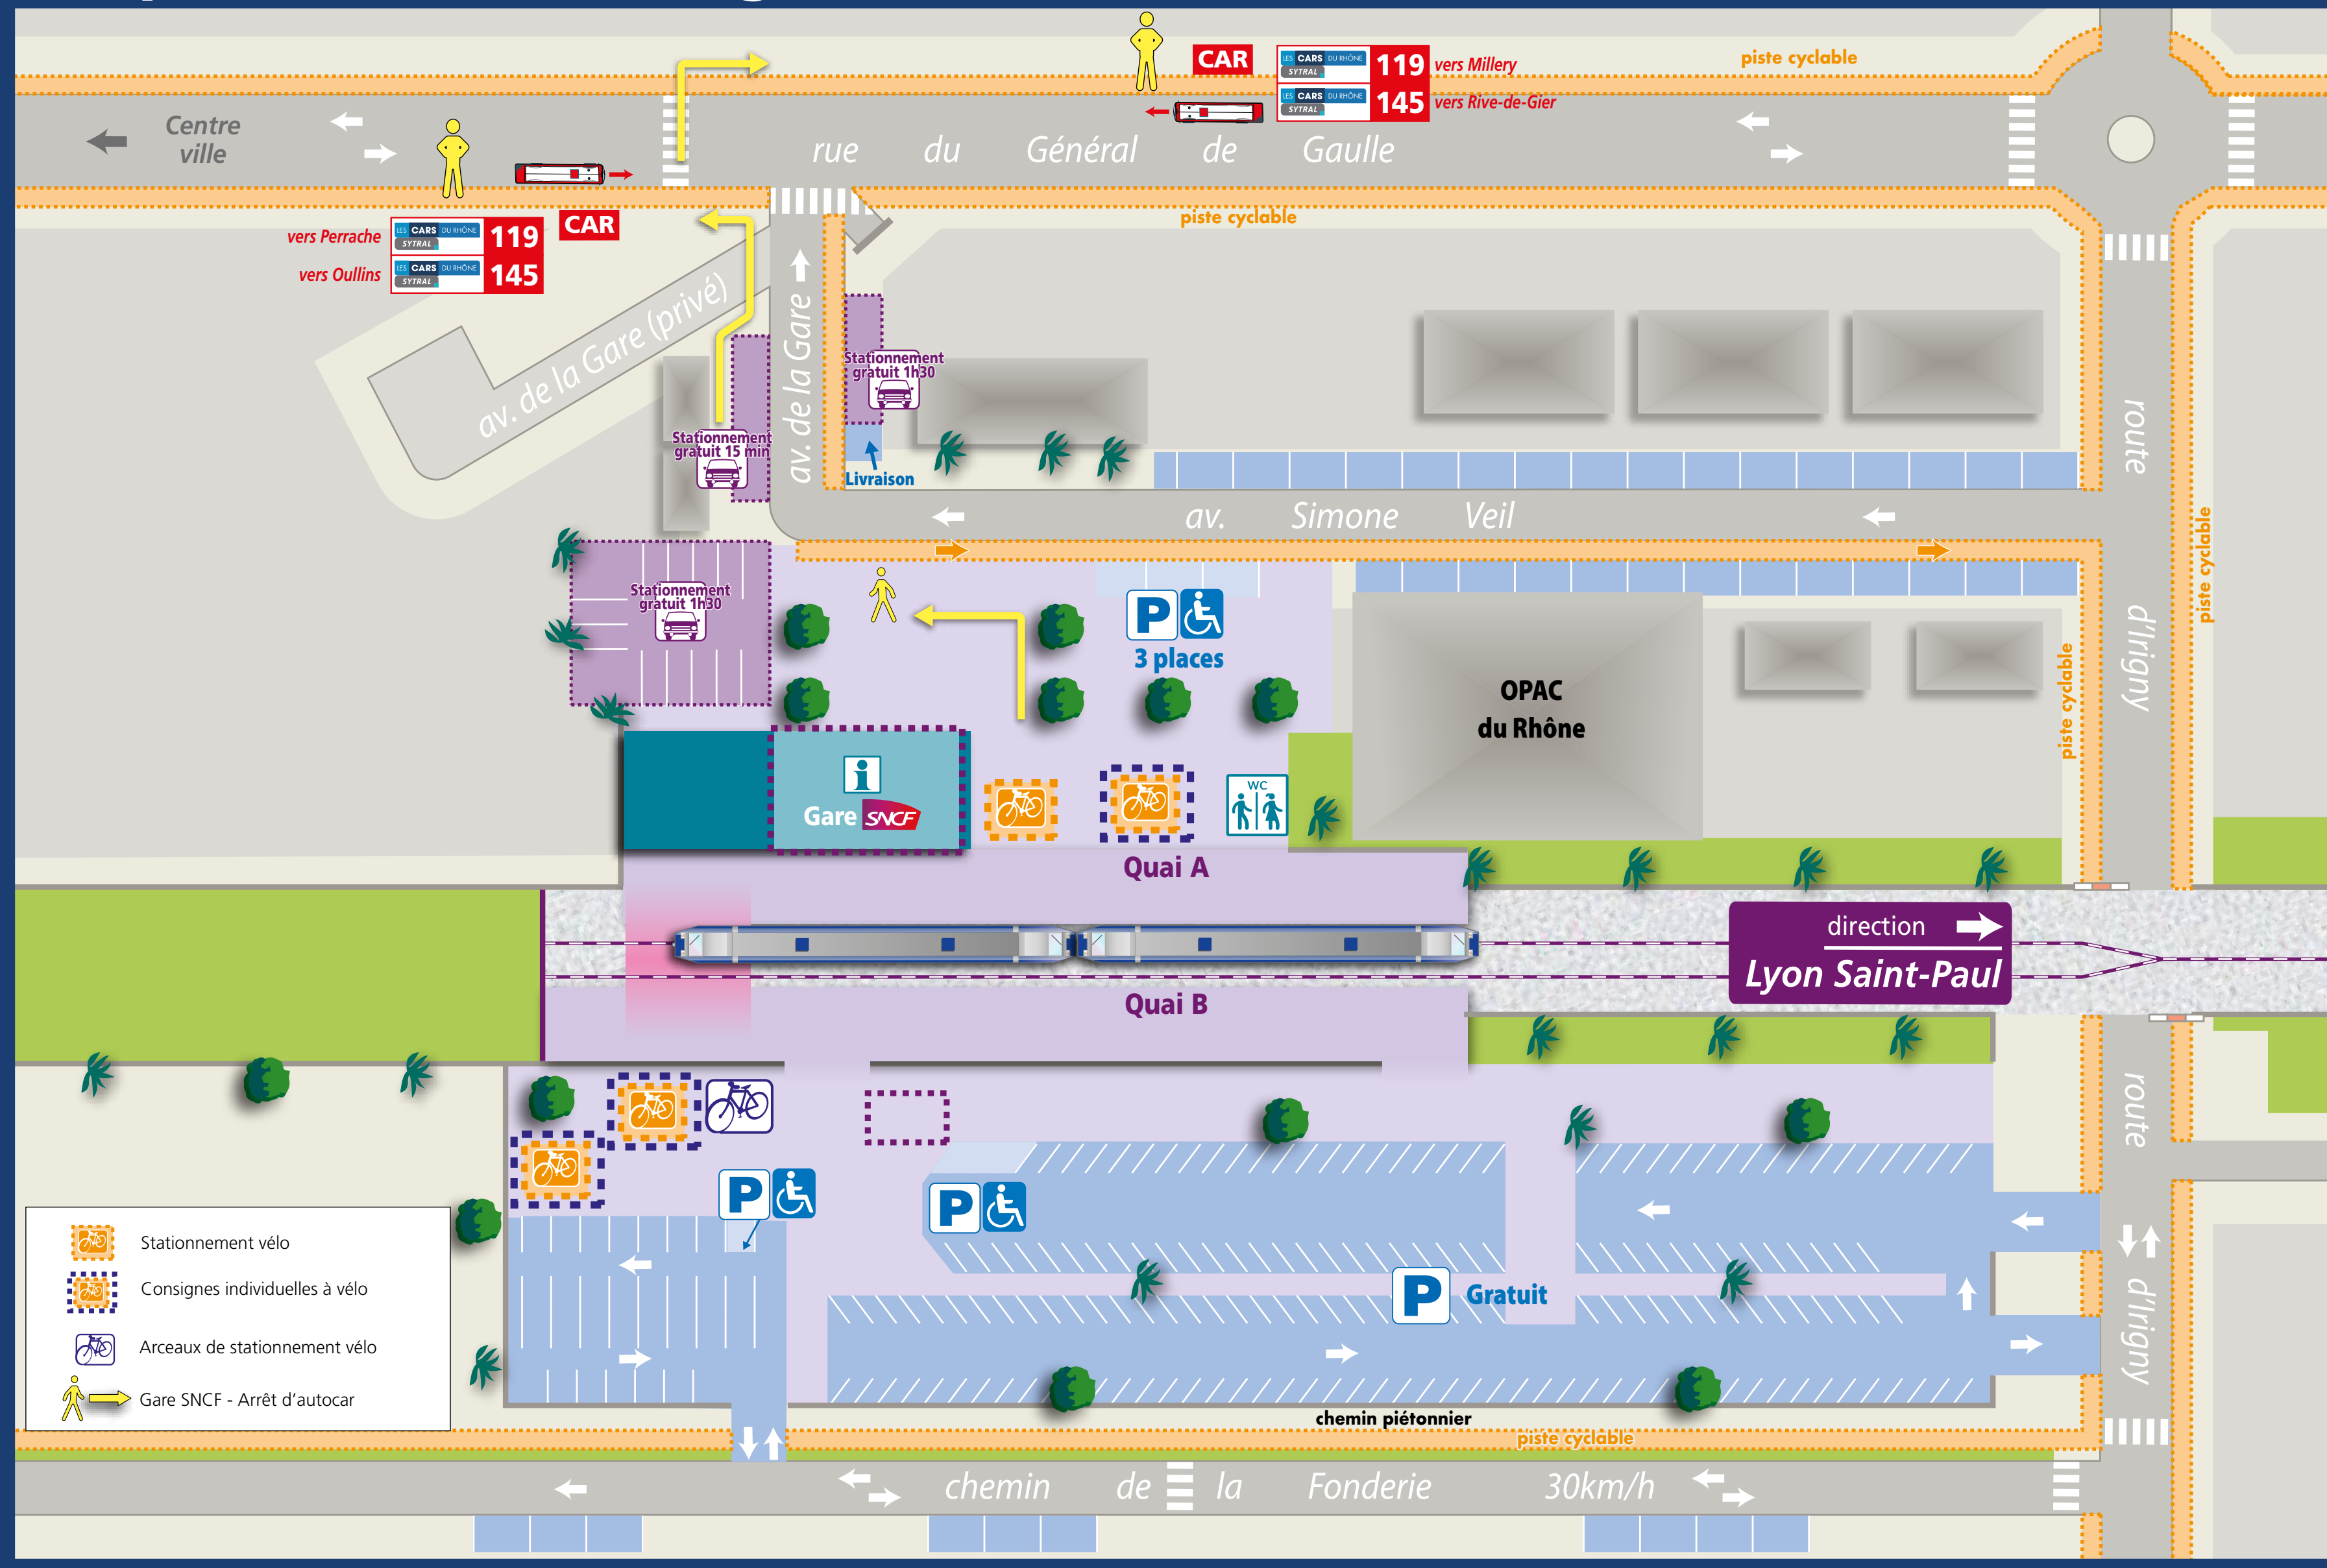

Où prendre le car à la gare de BRIGNAIS

Offre de transport en gare

Offres de transports à proximité de la gare de Brignais

Lignes interurbaines

- **Transport interurbain du Rhône**
- **119** vers Perrache - Millery
- **145** vers Oullins - Rive-de-Gier