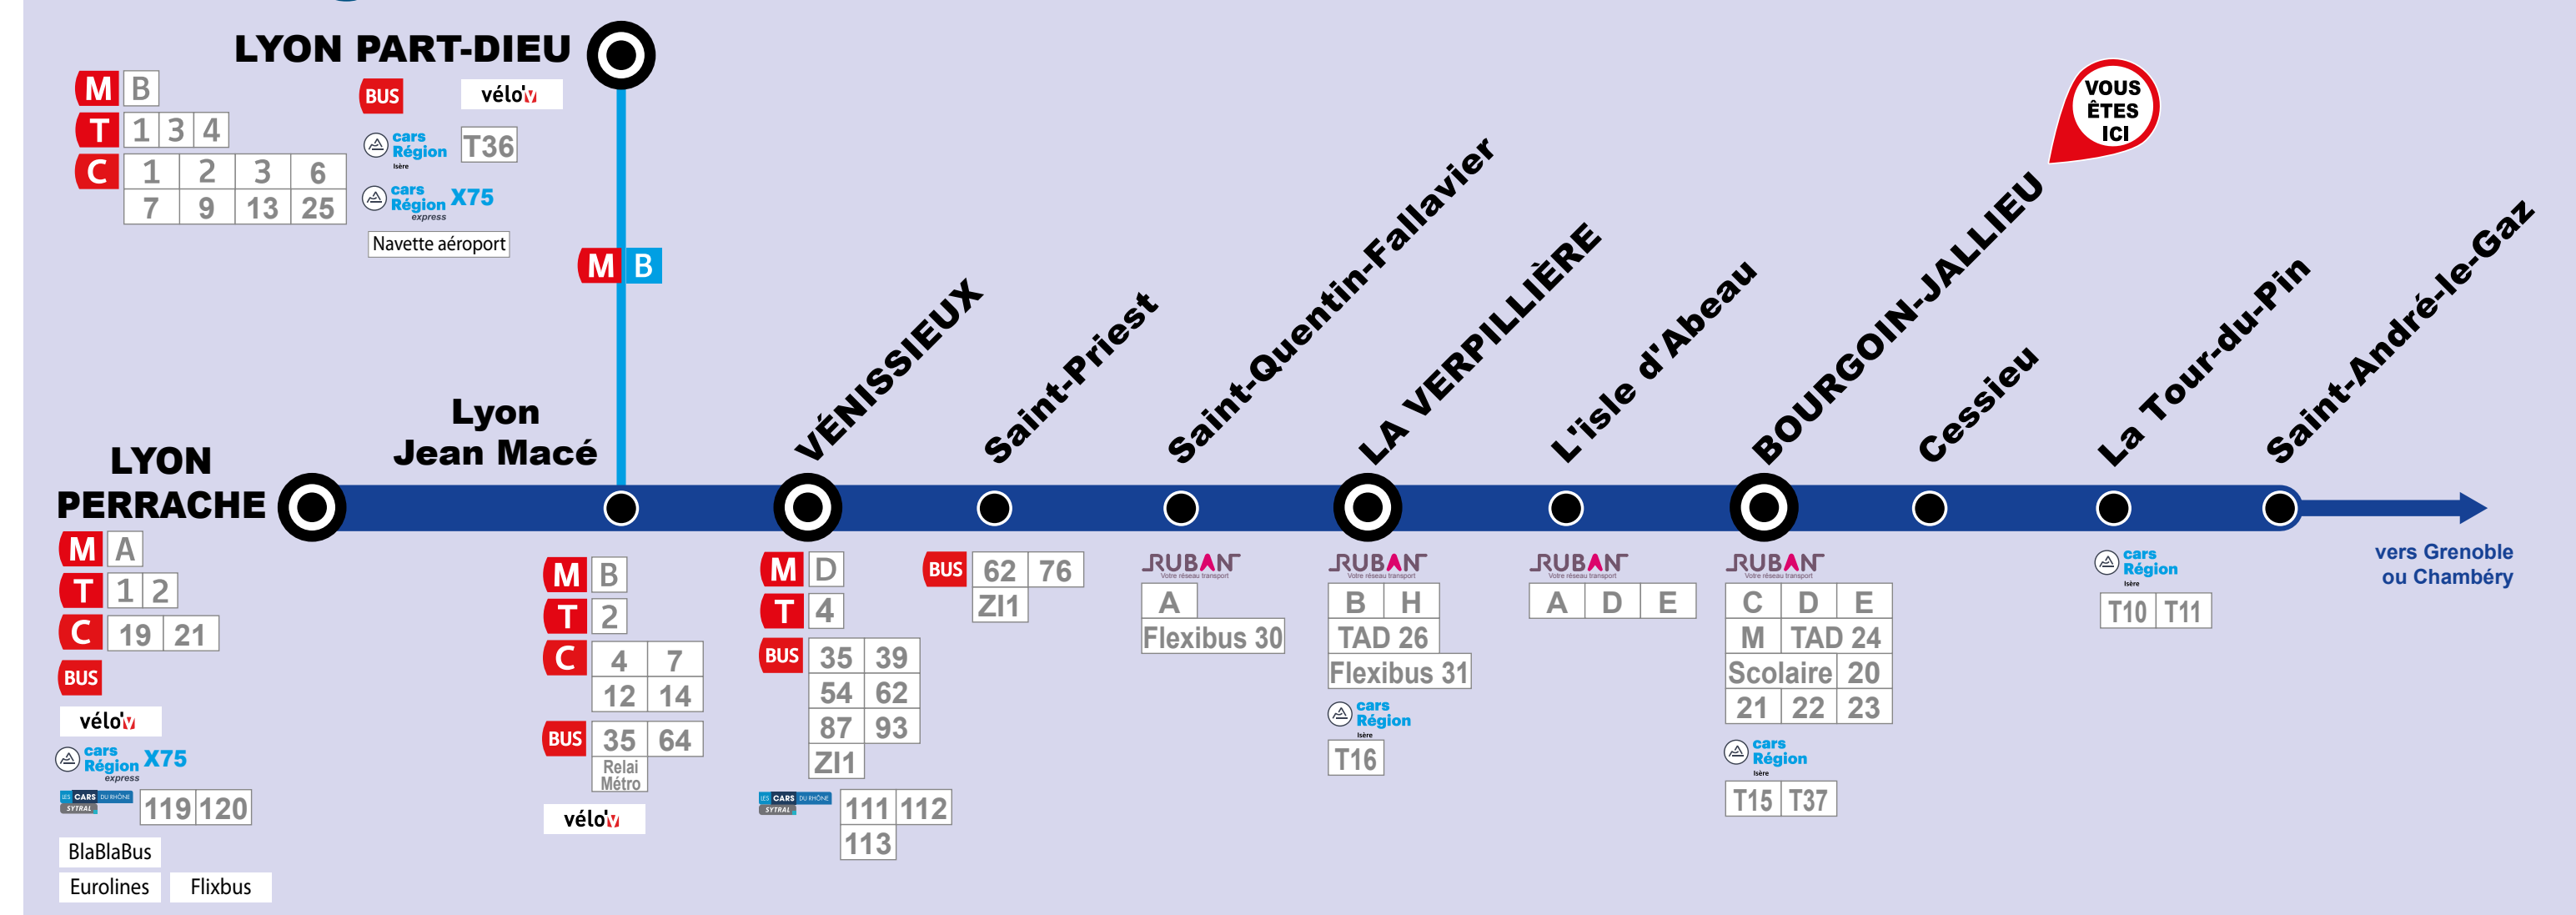

Votre ligne en détail

Les lignes régionales et interurbaines

Les lignes régionales

K75 Lyon - Annonay

Les lignes interurbaines

Cars interurbains de l'Isère

Cars interurbains du Rhône

Les lignes urbaines

Bus urbains de l'agglomération de Bourgoin-Jallieu

Bus urbains de Lyon

- C Lignes bus majeures
- BUS Lignes bus complémentaires
- Transport à la demande

vélo Station vélo

Les informations des réseaux de transport

Centres d'information à votre service

Allo TER : 09 69 32 21 41
info trafic, horaires, billets
du lundi au vendredi de 7h à 19h / le samedi de 8h à 13h
www.ter.sncf.com/auvergne-rhone-alpes.fr

Allo TER : 09 69 32 21 41
info trafic, horaires, billets
du lundi au vendredi de 7h à 19h / le samedi de 8h à 13h
www.auvergnehonealpes.fr/cars

Transport interurbain de l'Isère
Allo : 04 76 00 38 38
www.auvergnehonealpes.fr/253-transport-interurbain-cars-region.htm

Transport interurbain du Rhône
Allo : 0800 10 40 36 (appel gratuit depuis un poste fixe)
www.carsdurhone.fr

Transport interurbain et urbain de l'agglomération de Bourgoin-Jallieu
Allo Bourgoin-Jallieu : 04 74 28 04 99
www.rubantransport.com

Transports en Commun Lyonnais
Allo TCL : 04 26 10 12 12 (prix d'un appel local)
www.tcl.fr

Location de vélos en libre-service
www.velov.grandlyon.com

Oùra
www.oura.com
Calculs d'itinéraire, informations et boutique en ligne sur tous les réseaux partenaires