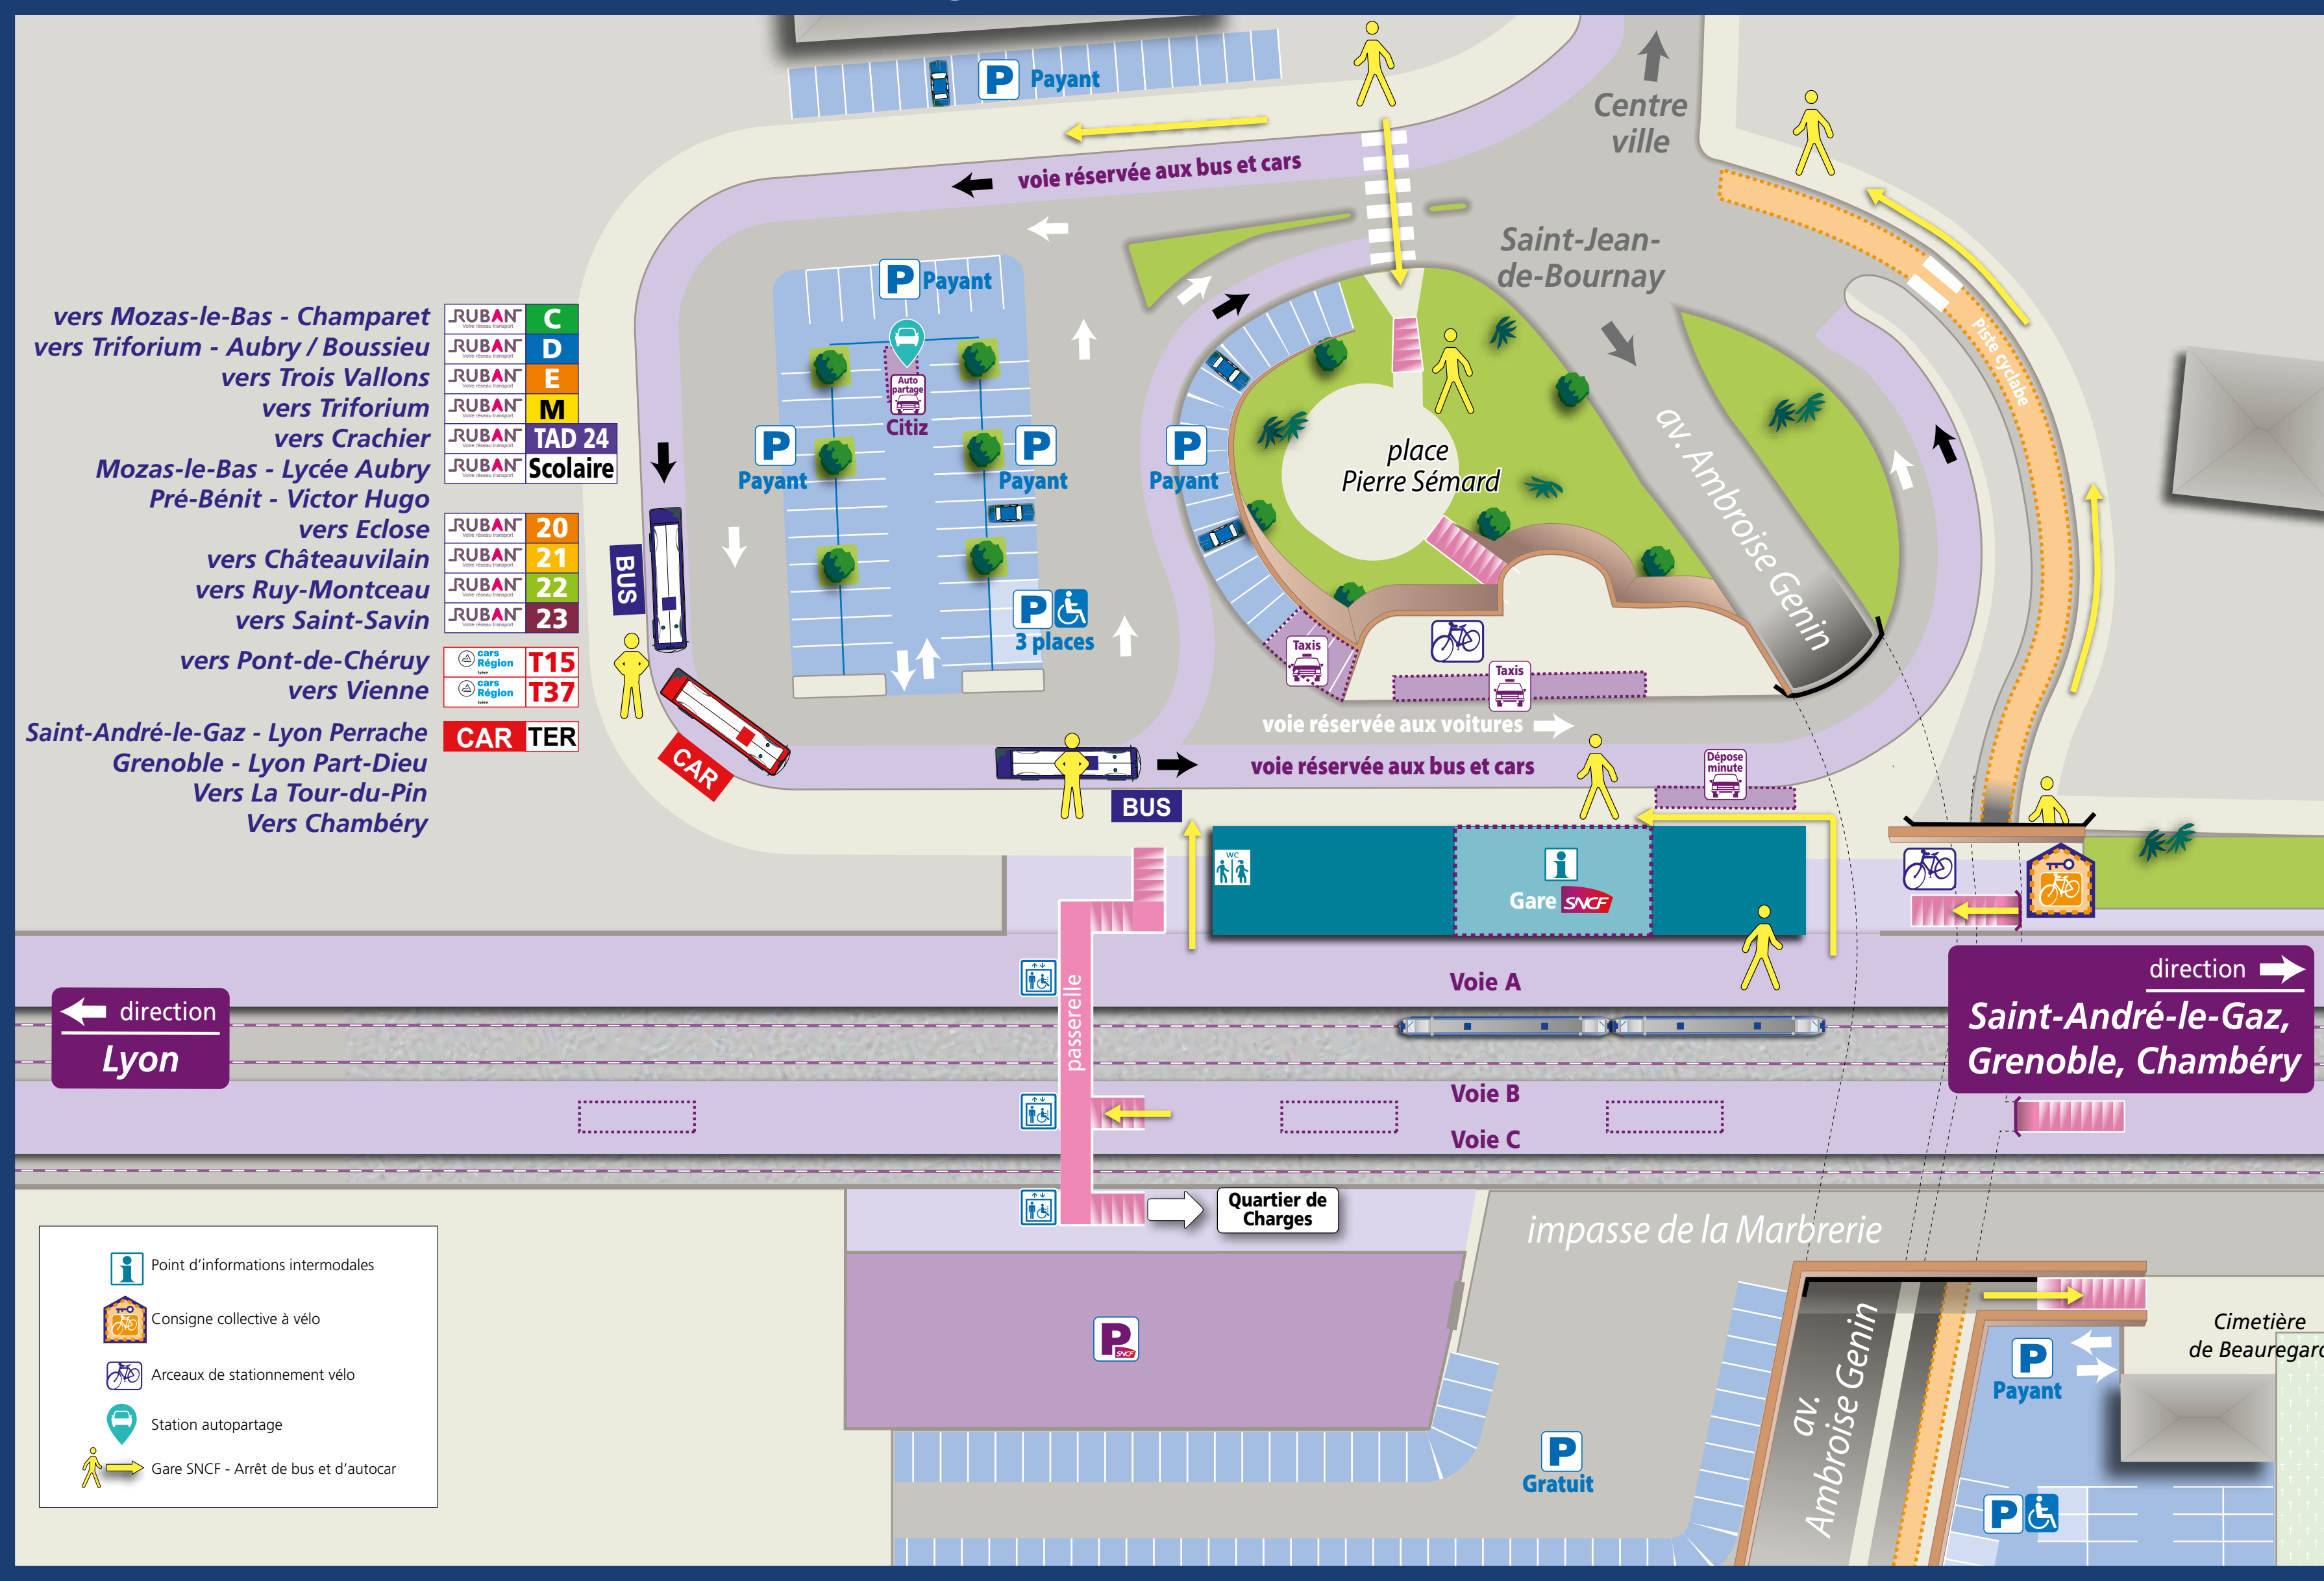

Où prendre le bus et le car à la gare de BOURGOIN-JALLIEU ?

Offre de transport en gare

Offres de transports à proximité de la gare de Bourgoin-Jallieu

Lignes urbaines

- Transport urbain de l'agglomération de Bourgoin-Jallieu
- C Mozas-le-Bas - Champaret
- D Triforium - Aubry / Bous sieu
- E Trois Vallons - Bourgoin-Jallieu
- M Triforium - Bourgoin-Jallieu
- TAD 24 Bourgoin-Jallieu - Crachier
- Scolaire Mozas-le-Bas - Lycée Aubry Pré-Bénit - Victor Hugo
- Station autopartage

Lignes interurbaines

- Transport interurbain de l'agglomération de Bourgoin-Jallieu
- 20 Bourgoin-Jallieu - Ecloze
- 21 Bourgoin-Jallieu - Châteautilain
- 22 Bourgoin-Jallieu - Ruy-Montceau
- 23 Bourgoin-Jallieu - Saint-Savin

Transport interurbain de l'Isère

- T15 vers Pont-de-Chéruy
- T37 vers Vienne

CAR TER

- Autocar TER
- Ligne : Saint-André-le-Gaz - Lyon Perrache
- Ligne : Grenoble - Lyon Part-Dieu
- Vers La Tour-du-Pin
- Vers Chambéry

Autres services de transport multimodal en gare

- Service TER + Vélo
- Service de réservation de place de stationnement vélo en consigne collective
- Plus d'informations : 0800 30 20 16 (Appel gratuit depuis un poste fixe)
- Retrouvez la liste des gares avec consignes collectives sur le site : www.ter.sncf.com/auvergne-rhone-alpes/gares/services/ter-velo