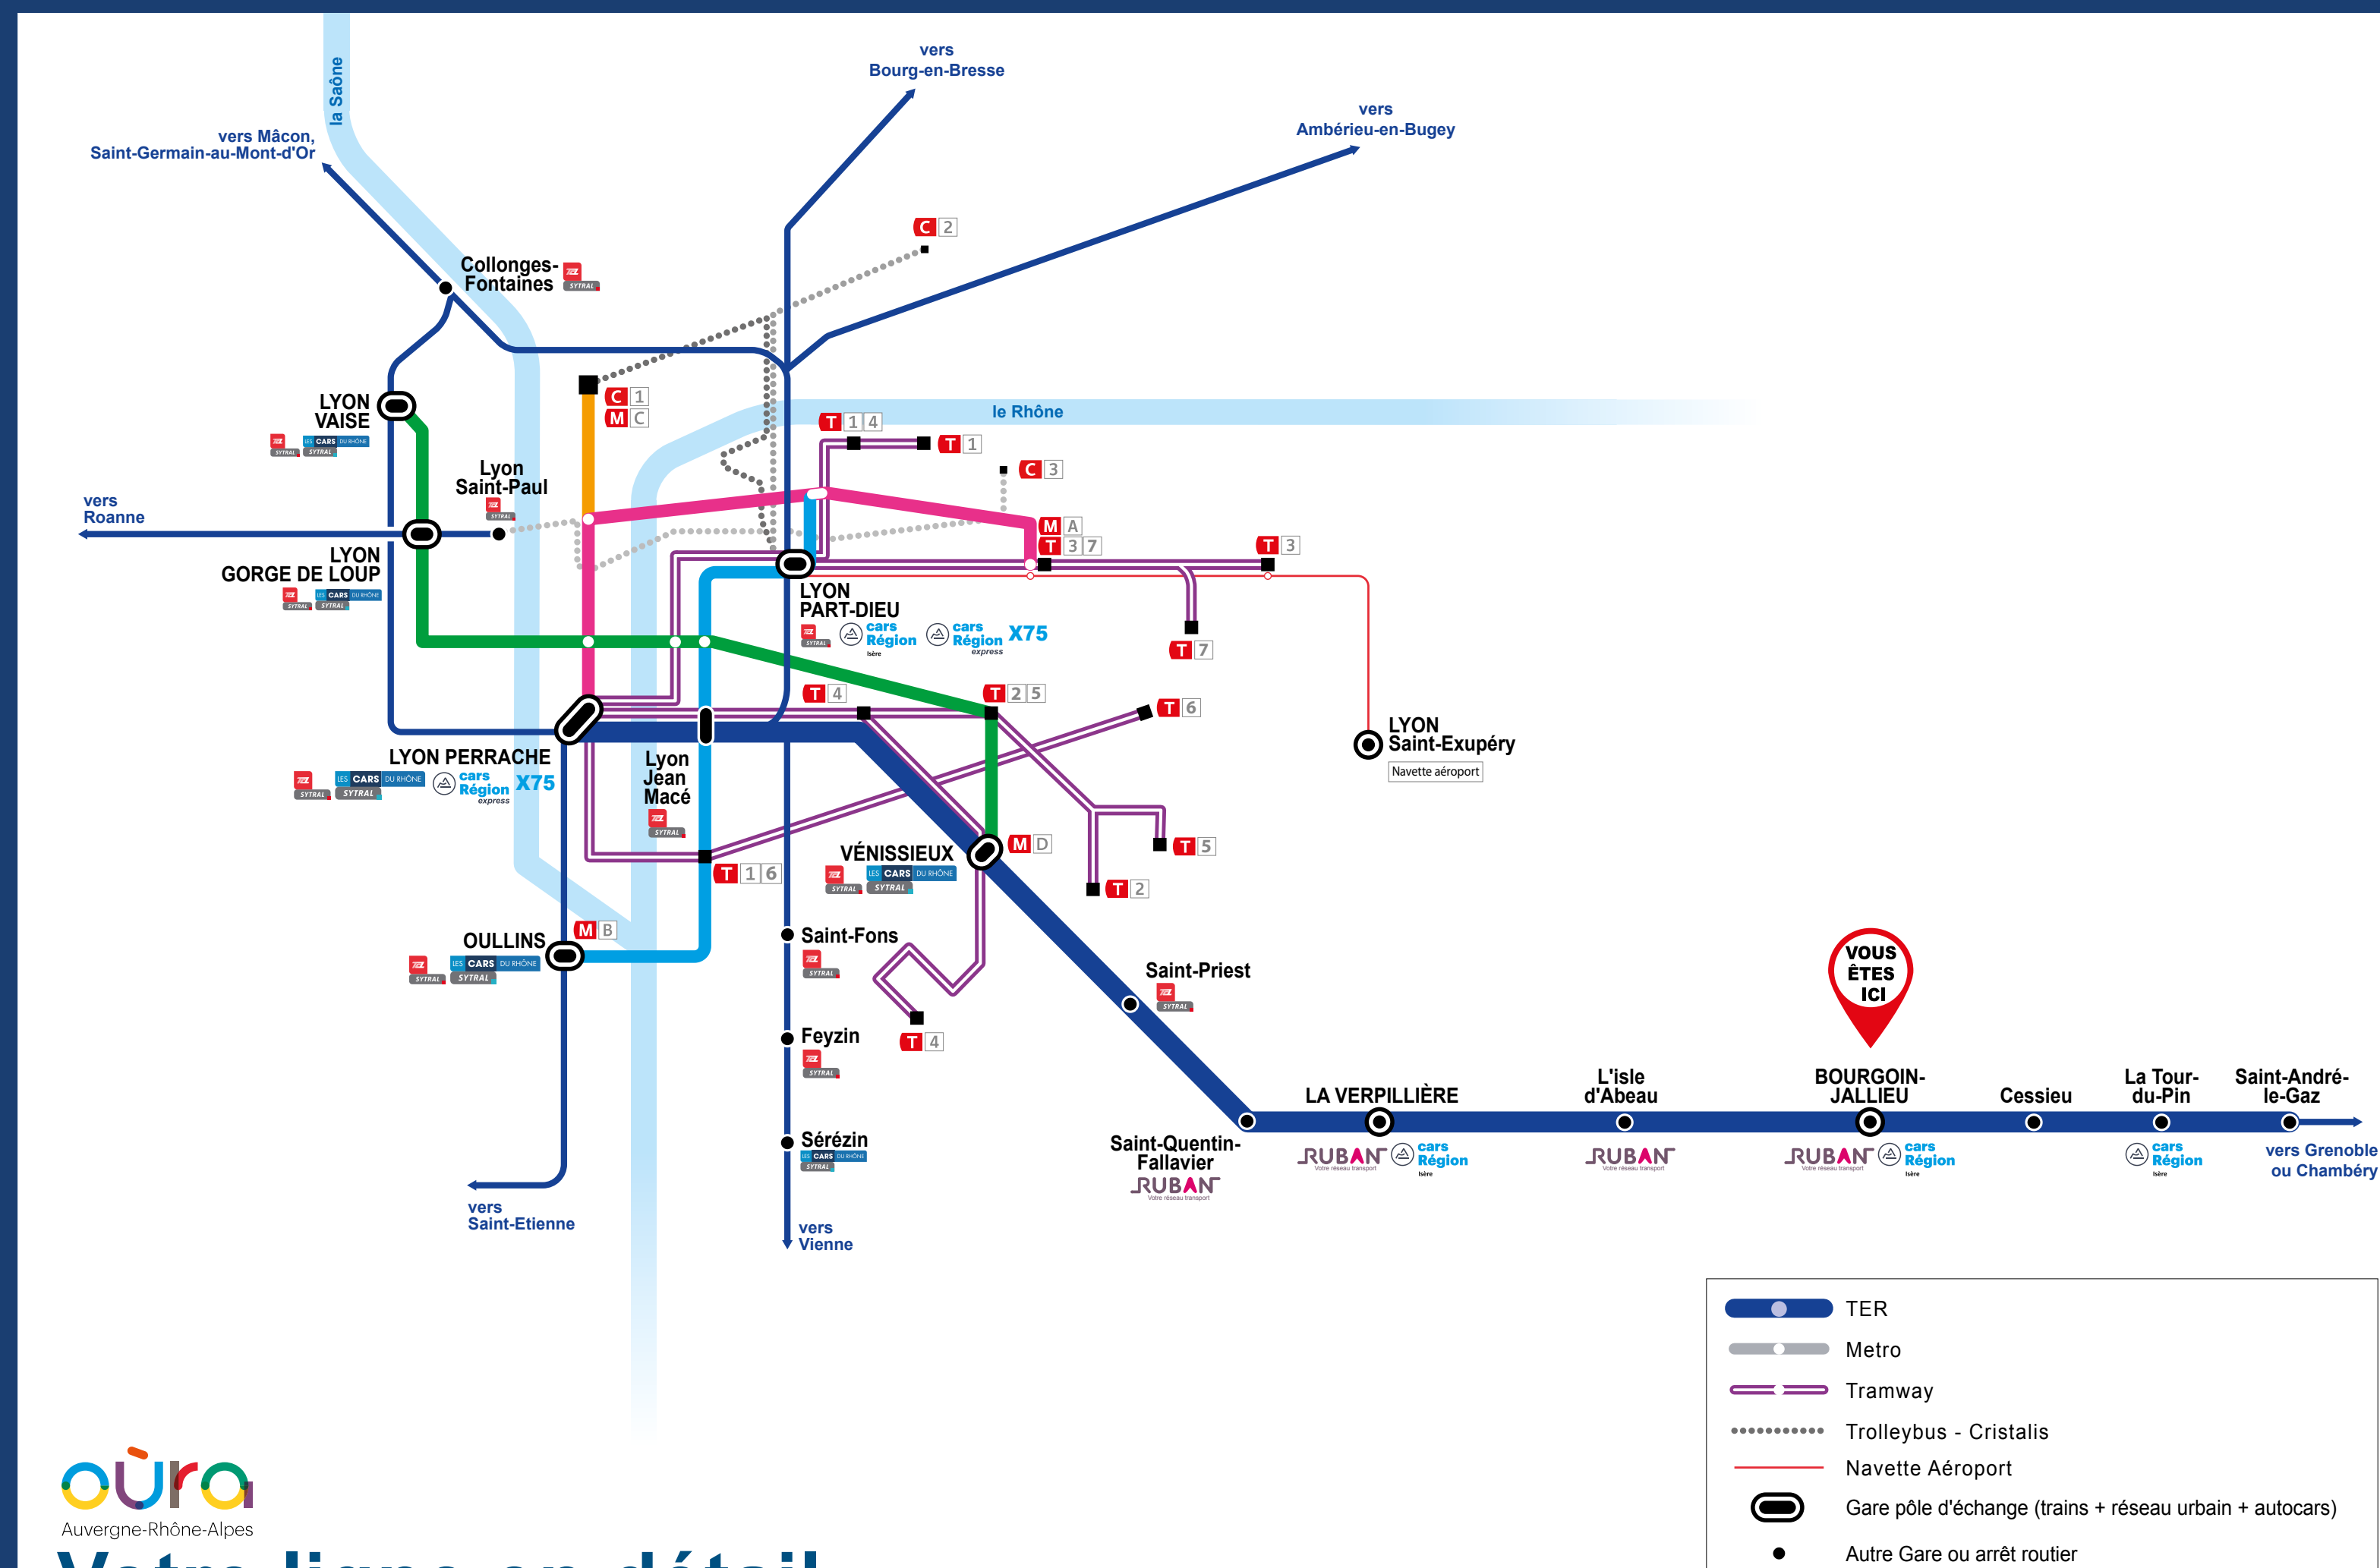

L'intermodalité en gare

TER et les autres réseaux de transport