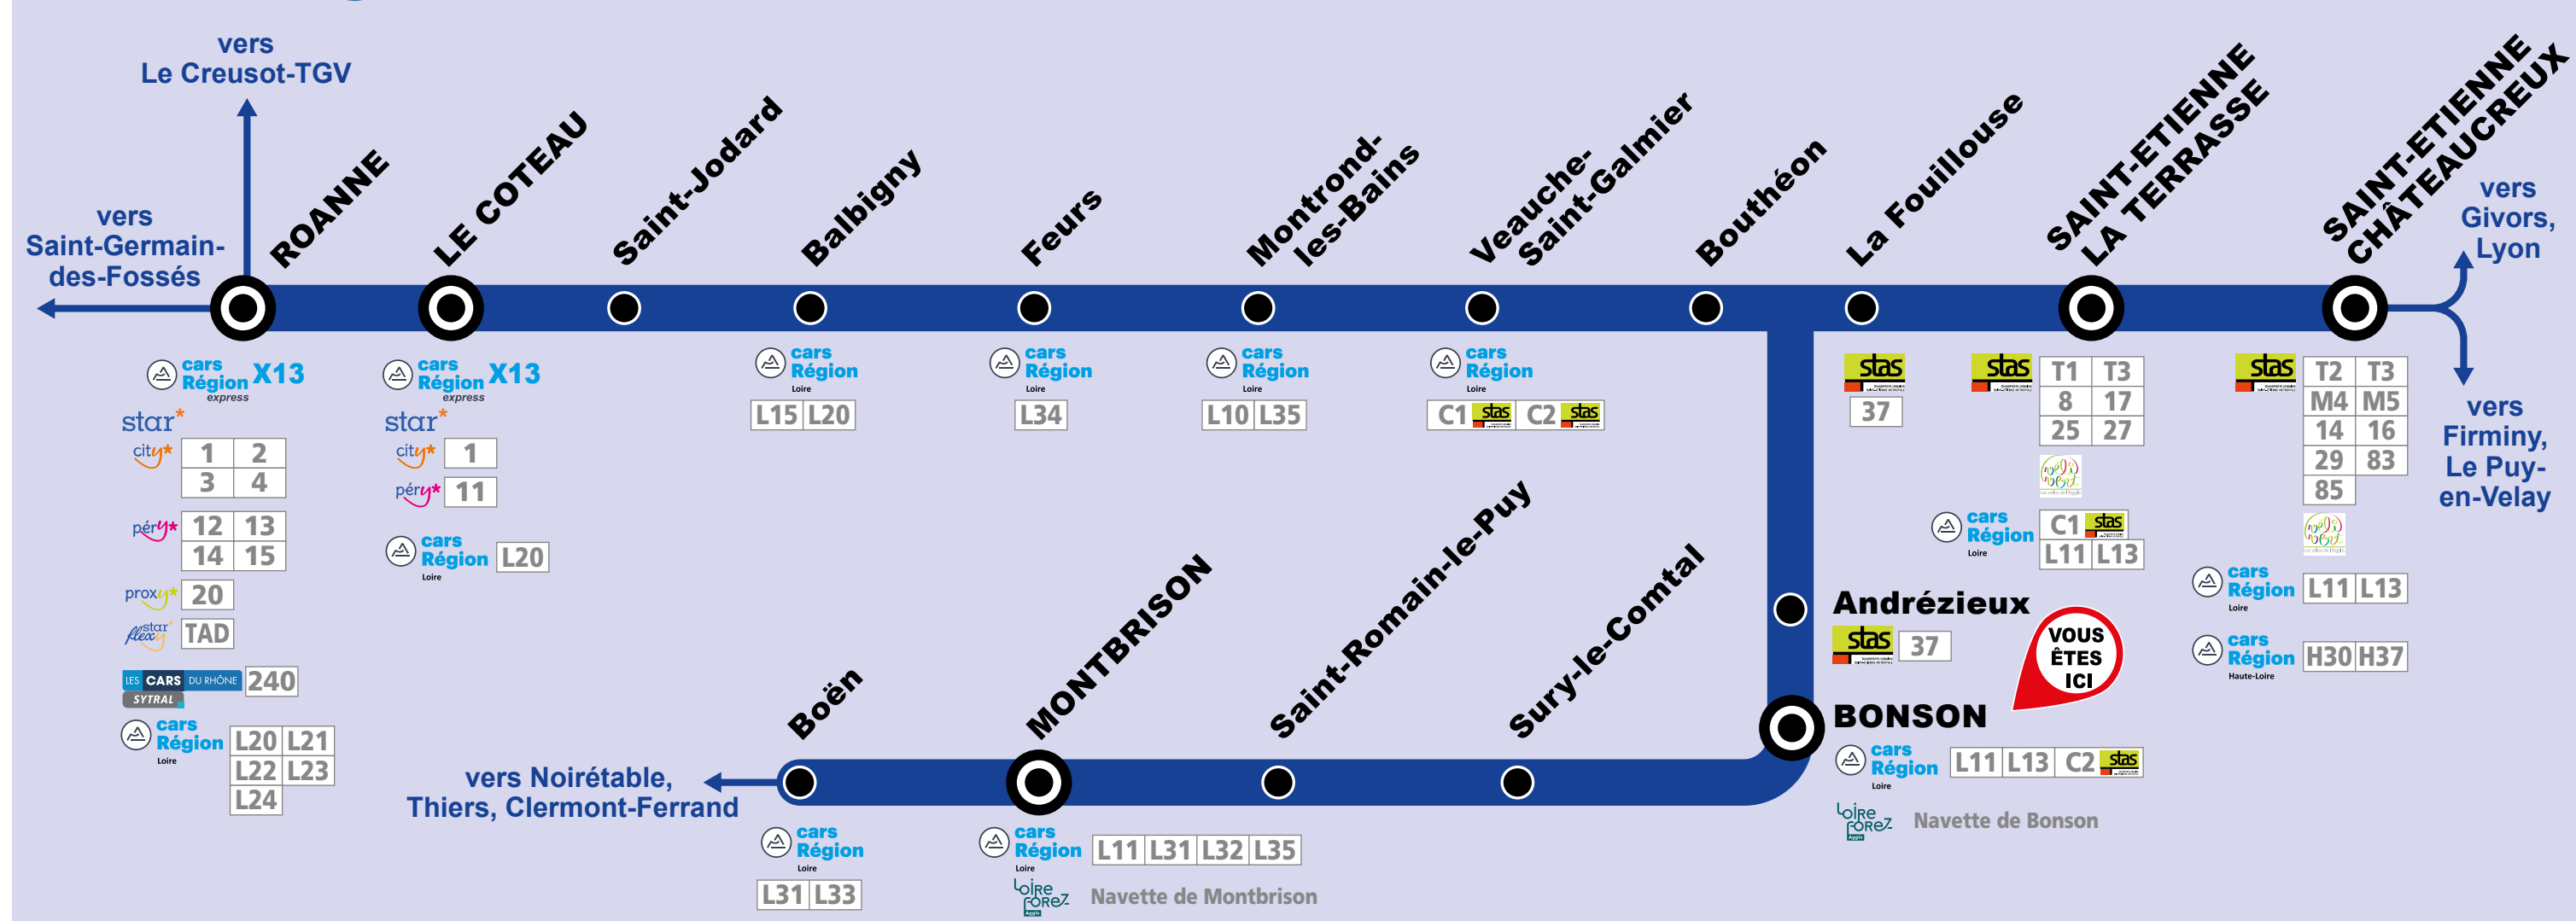

oûra Auvergne-Rhône-Alpes Votre ligne en détail

Les lignes régionales et interurbaines

Les lignes régionales

X13 Roanne - Le Creusot-TGV

Les lignes interurbaines

Cars interurbains de la Loire

- L10 Montbrison - Andrézieux-Bouthéon
- L11 Saint-Etienne Châteaureux - Montbrison
- L13 Saint-Etienne Châteaureux - Craponne-sur-Arzon
- L15 Balbigny - CHU Saint-Etienne
- L20 Roanne - Balbigny
- L21 Roanne - Saint-Just-en-Chevalet
- L22 Roanne - Boën
- L23 Roanne - Charlieu
- L24 Roanne - Chauvaillies
- L31 Montbrison - Chalmazel
- L32 Montbrison - Saint-Bonnet-le-Château

Cars interurbains de la Haute-Loire

- H30 Saint-Etienne Châteaureux - Le Puy-en-Velay
- H37 Saint-Etienne Châteaureux - Saint-Agrève

Cars interurbains du Rhône

- 240 Roanne - Cours-la-Ville

Les lignes urbaines

Bus urbains de Saint-Etienne Métropole

- T1 Hôpital Nord - Saint-Etienne Solaire
- T2 Cité du Design - Saint-Etienne Châteaureux
- T3 Hôpital Nord - Saint-Etienne Bellevue
- M1 Saint-Etienne Bellevue - Firminy
- M2 Saint-Etienne Métare - Firminy
- M3 Saint-Etienne Cotonne - Saint-Etienne Terrenoire
- M4 Saint-Etienne Châteaureux - Saint-Etienne Bellevue
- M5 Saint-Etienne Square Violette - Rive-de-Gier Place Chipier
- M6 Saint-Etienne Square Violette - Faculté des Sciences / IUT
- M7 Saint-Etienne Bellevue - Saint-Etienne Michon
- M9 Saint-Etienne Carnot - Montreynaud

stcr Bus urbains de Roanne

- 1 Les Trois Ponts - Coteau Plaine
- 2 Mably Tuilleries - Riorges Collège
- 3 Mably Bourg - Mayollet
- 4 Le Scarabée - Demi-Lieue
- M12 Roanne - Saint-Martin d'Estreux
- M13 Roanne - Ambierle
- M14 Roanne - Montagny
- M15 Roanne - Saint-Alban-les-Eaux
- P20 Roanne - Coutourne
- TAD Transport A la Demande

Navette

Les informations des réseaux de transport

Centres d'information à votre service

Allo TER : 09 69 32 21 41
info trafic, horaires, billets
du lundi au vendredi de 7h à 19h / le samedi de 8h à 13h
www.ter.sncf.com/auvergne-rhone-alpes.fr

Allo TER : 09 69 32 21 41
info trafic, horaires, billets
du lundi au vendredi de 7h à 19h / le samedi de 8h à 13h
www.auvergnerrhonealpes.fr/cars

Transport interurbain de la Loire
Allo : 04 26 73 55 55
www.auvergnerrhonealpes.fr/interurbainloire

Transport interurbain de la Haute-Loire
Allo : 04 27 73 51 51
www.auvergnerrhonealpes.fr/interurbainhaute Loire

Transport interurbain du Rhône
Allo : 0800 10 40 36 (appel gratuit depuis un poste fixe)
www.carsdurhone.fr

Loire Forez agglomération / 2TMC
Allo : 04 77 58 13 00
www.2tmc.fr

Transport urbain de Saint-Etienne Métropole
Allo : 0810 34 23 42 (0,06 centimes / mn + prix d'un appel local)
www.reseau-stas.fr

Location de vélos en libre-service
www.velivert.fr

Transport urbain de Roanne
Info : 04 77 72 77 27
www.bus-star.com

Oûra
www.oura.com
Calculs d'itinéraire, informations et boutique en ligne sur tous les réseaux partenaires