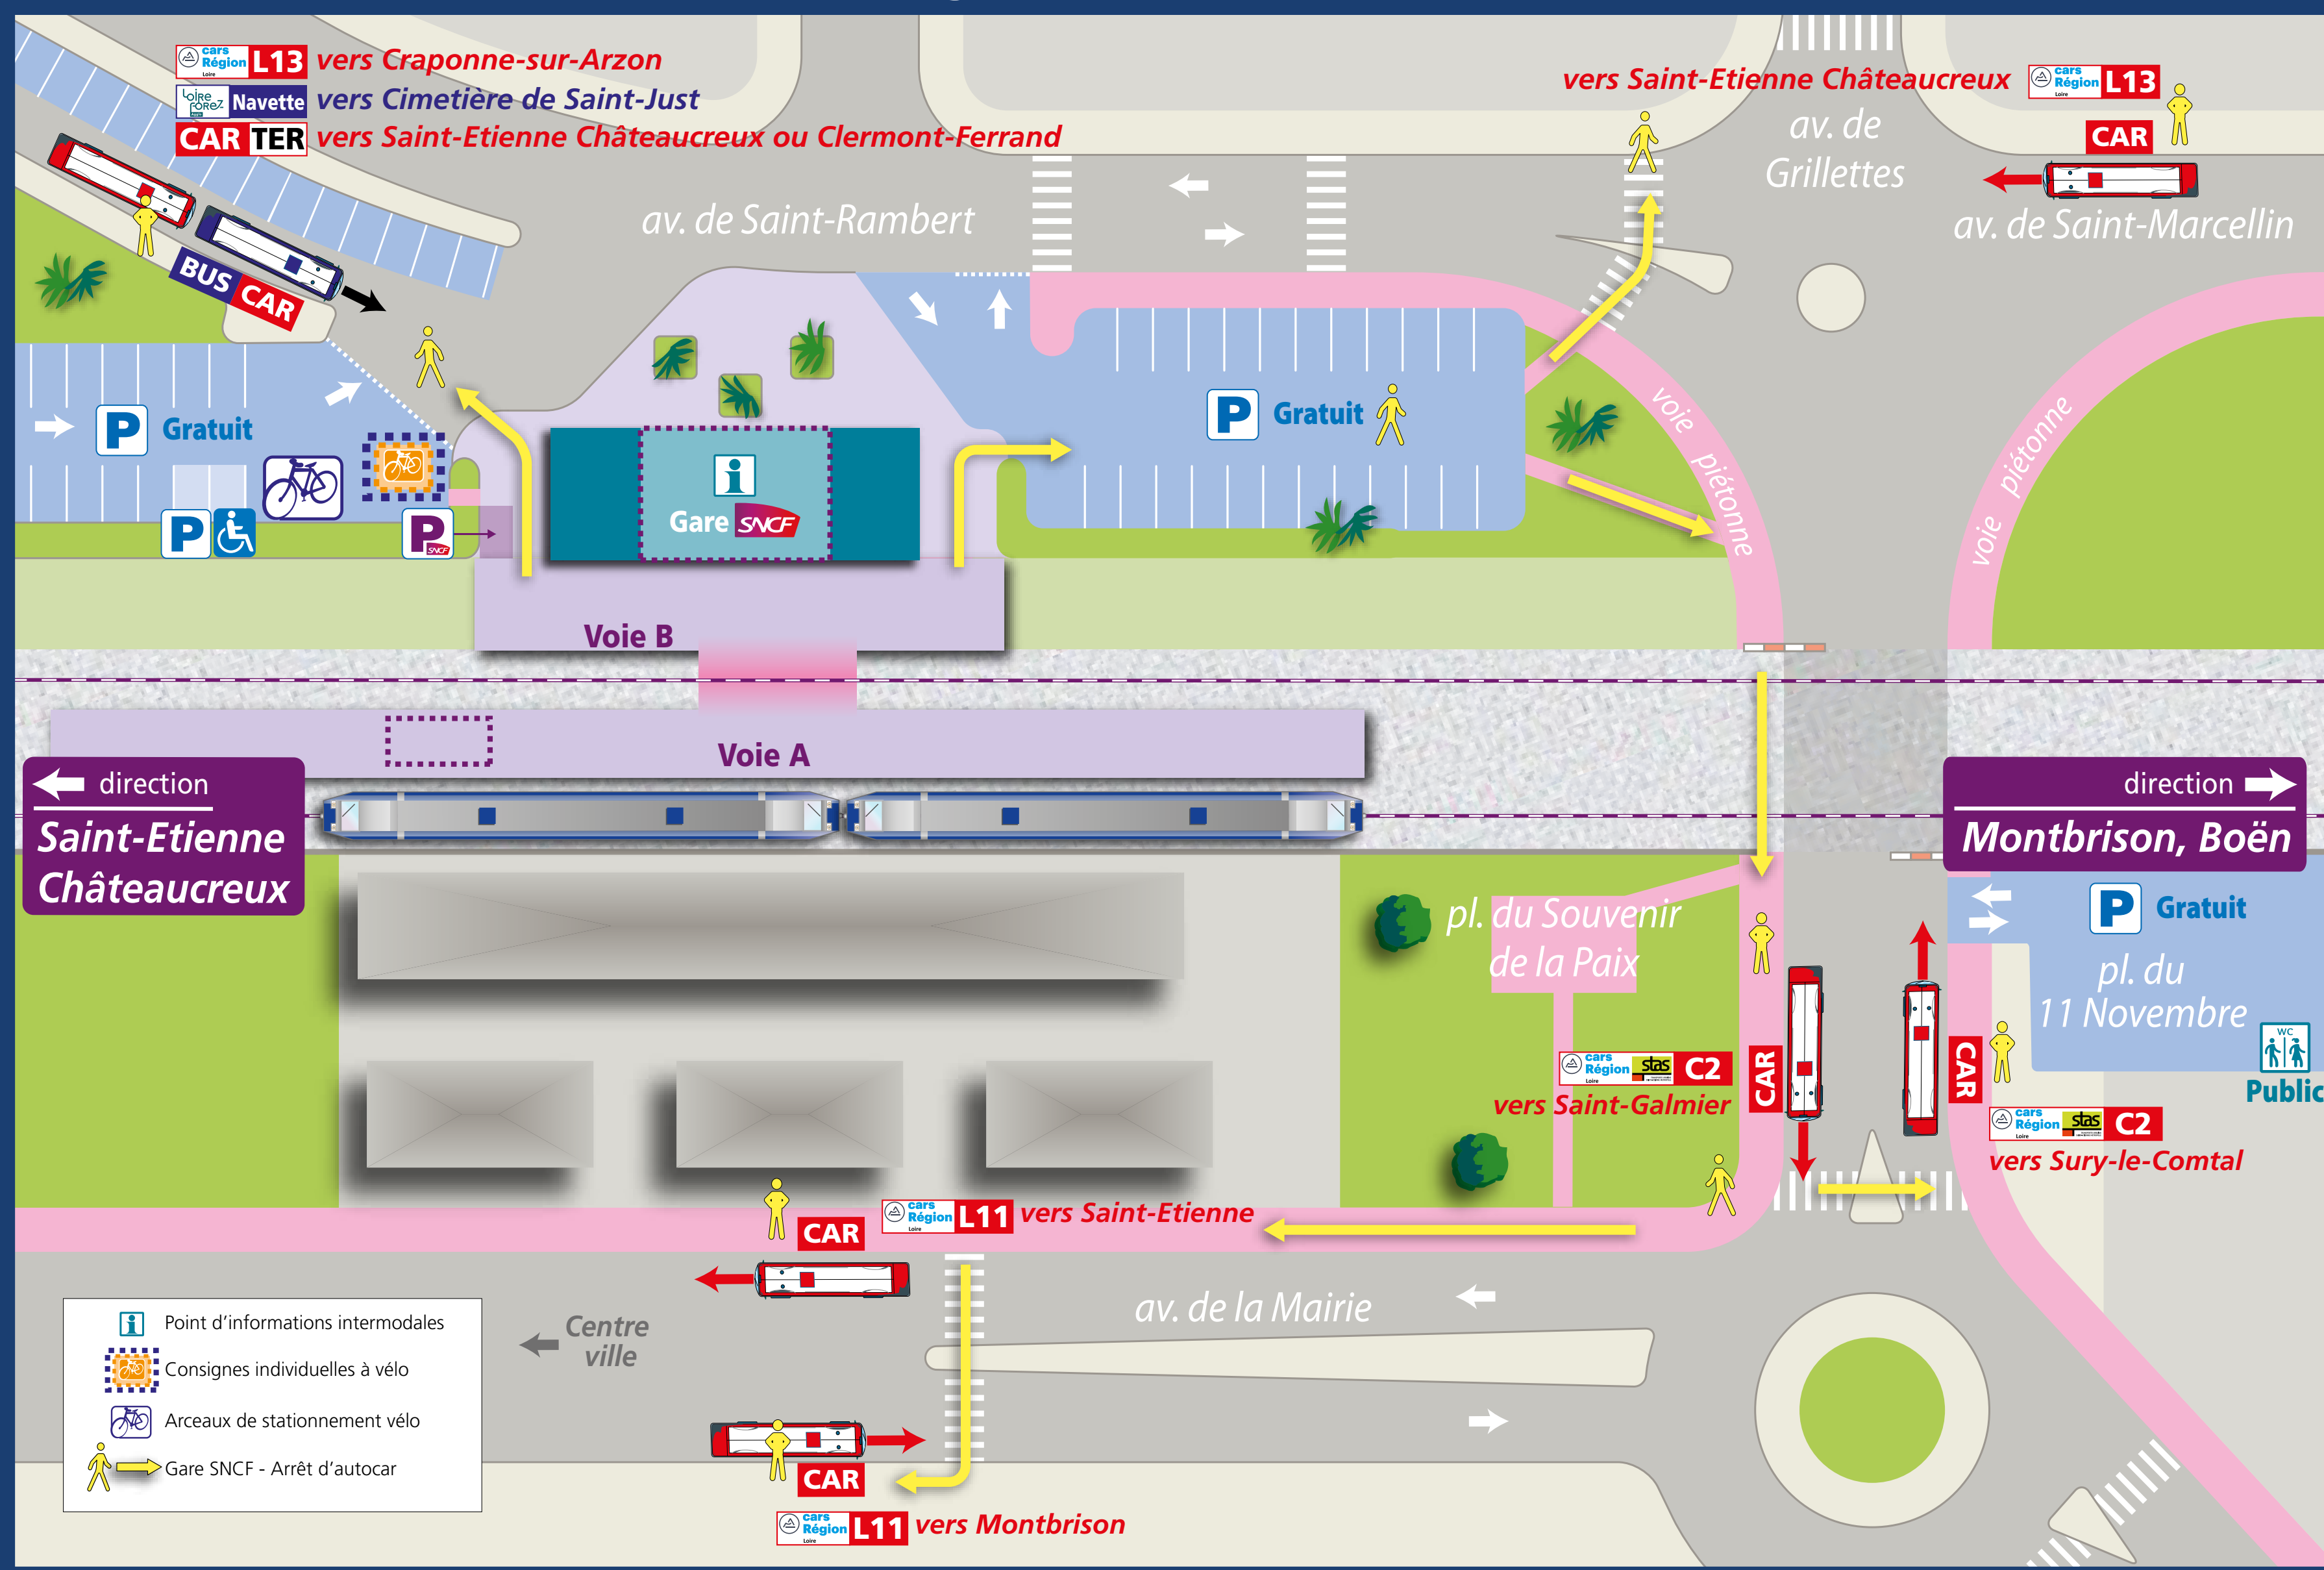

Où prendre le bus et le car à la gare de BONSON ?

- Point d'informations intermodales
- Consignes individuelles à vélo
- Arceaux de stationnement vélo
- Gare SNCF - Arrêt d'autocar

Offre de transport en gare

Offres de transports à proximité de la gare de Bonson

Ligne urbaine

Navette de Bonson vers Cimetière de Saint-Just

Lignes interurbaines

- Transport interurbain de la Loire
- C2 Sury-le-Comtal - Saint-Galmier
- L11 Saint-Etienne Châteaureux - Montbrison
- L13 Saint-Etienne Châteaureux - Craponne-sur-Arzon

CAR TER

Autocar TER
Ligne : Saint-Etienne Châteaureux - Sury-le-Comtal - Montbrison - Boën - Thiers - Clermont-Ferrand