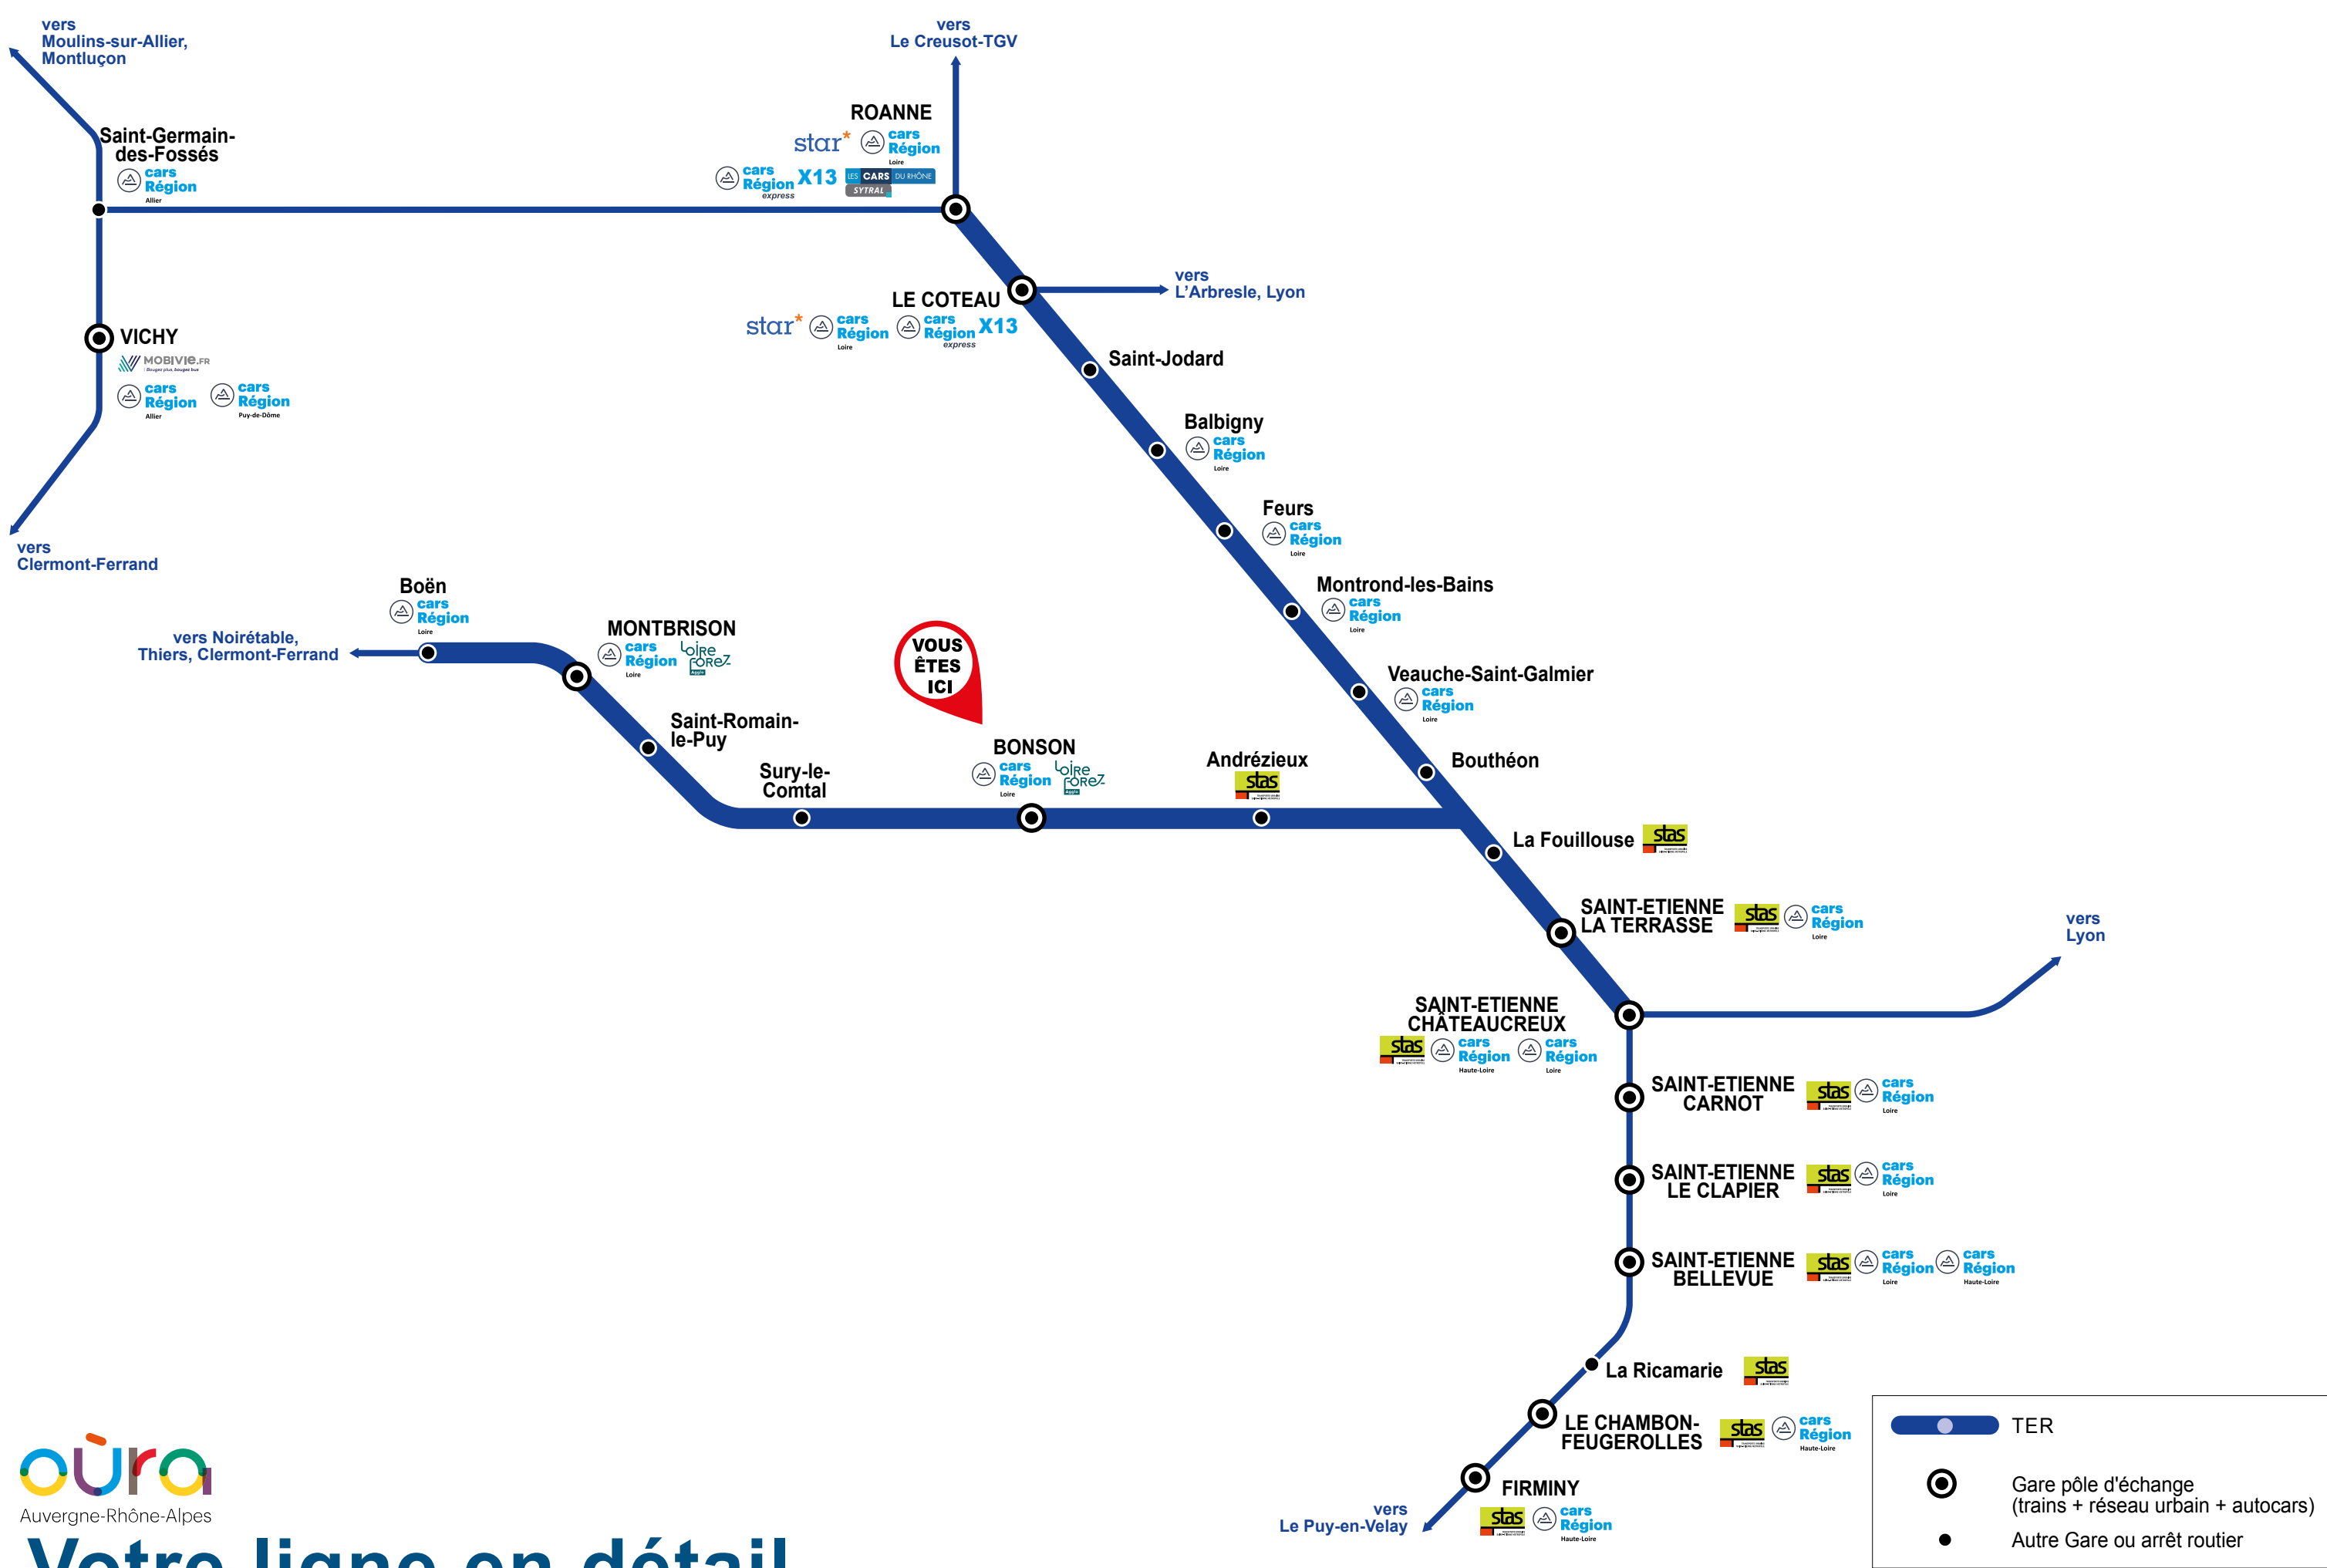

L'intermodalité en gare

TER et les autres réseaux de transport