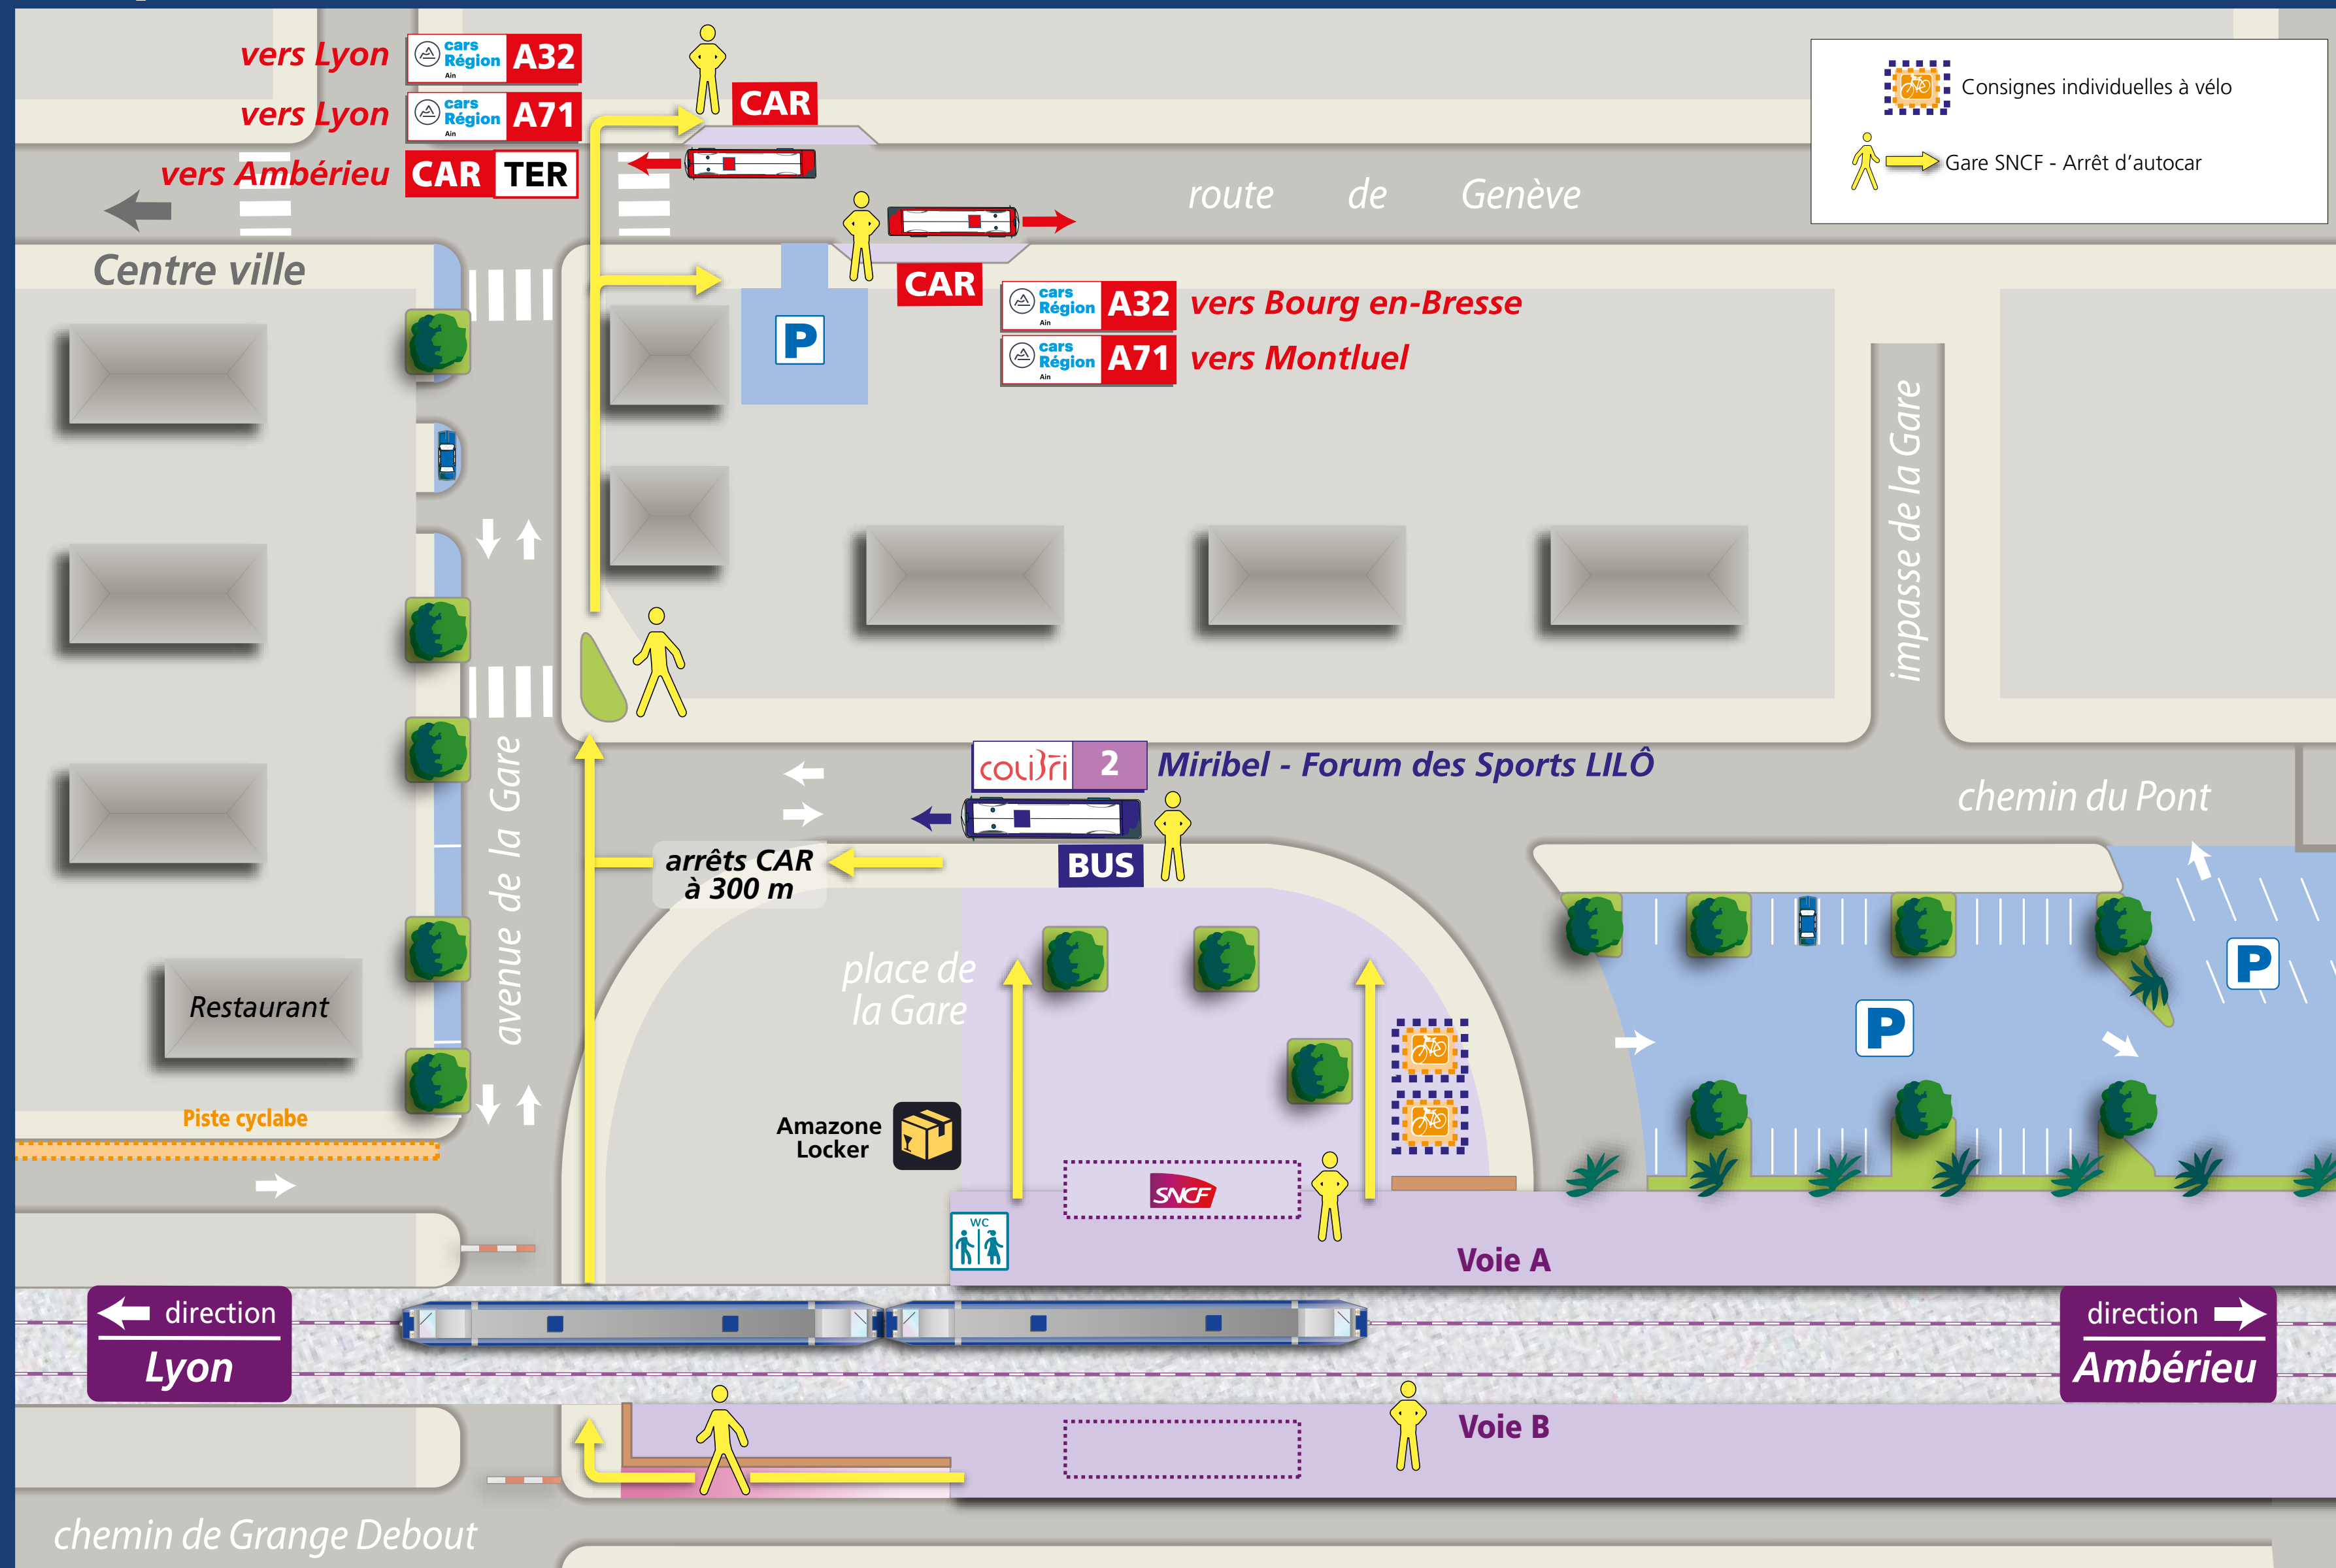

Où prendre le car à la halte de BEYNOST ?

Offre de transport en gare

Offres de transports à proximité de la halte de Beynost

Lignes interurbaines

- cars Région Ain Transport interurbain de l'Ain
- A32 Lyon - Bourg-en-Bresse
- A71 Lyon - Montluel

- Transport interurbain de la Communauté de Communes de Miribel et du Plateau
- 2 Miribel - Forum des Sports LILÔ

Ligne régionale

- CAR TER Autocar TER
- Ligne : Lyon Part-Dieu - Ambérieu (le vendredi soir)

Ces informations sont données à titre indicatif