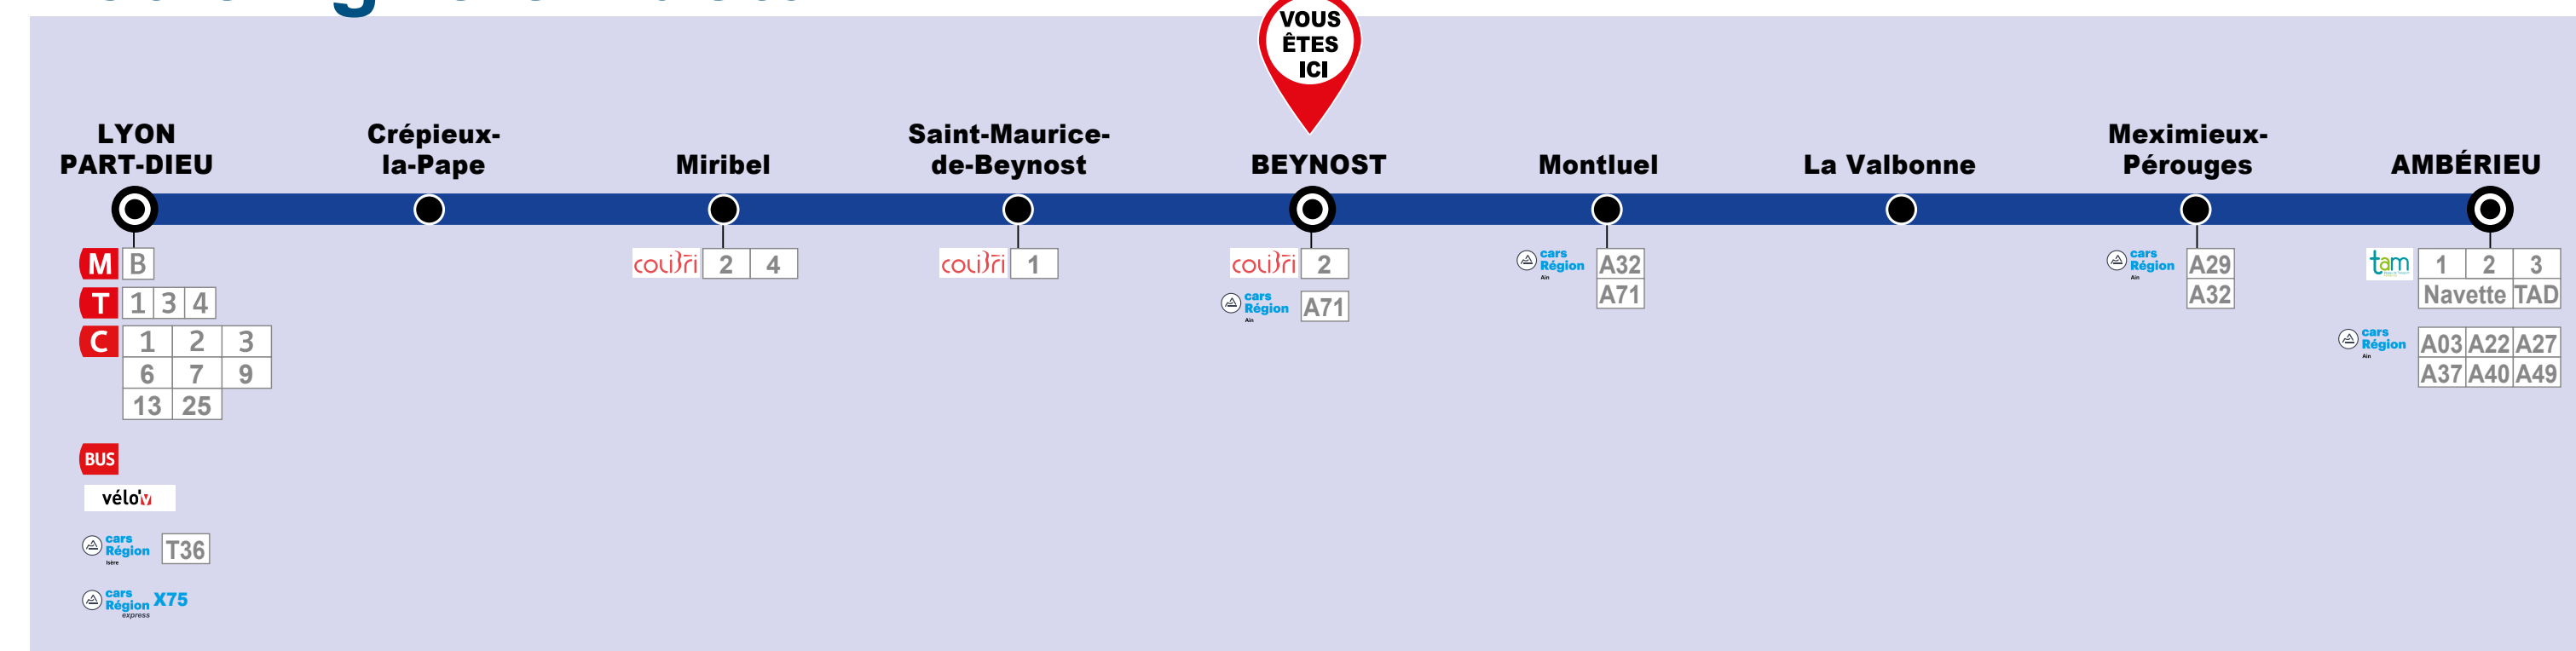

Votre ligne en détail

Les lignes interurbaines

Les lignes régionales

X75 Lyon - Annonay

Les lignes interurbaines

Cars interurbains de l'Ain

- A03 Ambérieu - Lagnieu
- A22 Bourg-en-Bresse - Ambérieu via Bohas
- A27 Bourg-en-Bresse - Ambérieu
- A29 Meximieux - Poncin
- A32 Bourg-en-Bresse - Lyon
- A37 Ambérieu - Nantua
- A40 Ambérieu - Hauteville-Lompnes
- A49 Ambérieu - Lhuis
- A71 Lyon - Montluel

Cars interurbains de l'Isère

Les lignes urbaines

Bus urbains de Lyon

- M A) Perrache - Vaulx-en-Velin La Soie
- M B) Charpennes - Part-Dieu Vivier-Merle - Jean-Macé - Stade de Gerland - Oullins
- M C) Hôtel-de-Ville - Cuire
- M D) Vaise - Gorge-de-Loup - Vénissieux
- F 1) Vieux Lyon - Saint-Just
- F 2) Vieux Lyon - Fourvière
- T 1) Debourg - Perrache - Part-Dieu Vivier-Merle - Hôtel de Région/Montrochet - IUT Feysine
- T 2) Hôtel de Région Montrouche - Saint-Priest Bel-Air
- T 3) Part-Dieu Villette - Meyzieu Z.I.
- T 4) La Doua Gaston Berger - Part-Dieu Villette - Vénissieux - Hôpital Feyzin Vénissieux
- T 5) Grange-Blanche - Euroexpo
- T 6) Debourg - Hôpital-Est Pinel
- T 7) Vaulx-en-Velin La Soie - Décines OL Vallée

- C Lignes bus majeures
- bus Lignes bus complémentaires
- bus Transport à la demande
- vélo Station vélo/v

Bus urbain d'Ambérieu-en-Bugey

- 1 Saint-Germain - Abbéanches
- 2 Ambérieu - Cabrol
- 3 Gendarmerie - Pensionnat
- Navette Tirt / Tirt via Ambérieu gare
- TAD Transport A la Demande

couïri Car interurbain de la Communauté de Communes de Miribel et du Plateau

- 1 Mas Rillier - Thil
- 2 Miribel - Forum des Sports LILÔ
- 4 Miribel - Tramoyes

Les informations des réseaux de transport

Centres d'information à votre service

Allo TER : N°Cristal 09 69 32 21 41
info trafic, horaires, billets
du lundi au vendredi de 7h à 19h / le samedi de 8h à 13h
www.ter.sncf.com/auvergne-rhone-alpes.fr

Allo TER : N°Cristal 09 69 32 21 41
info trafic, horaires, billets
du lundi au vendredi de 7h à 19h / le samedi de 8h à 13h
www.auvergnerrhonealpes.fr/cars

Transport interurbain de l'Ain
Allo : 04 26 73 33 50
www.auvergnerrhonealpes.fr/253-transport-interurbain-cars-region.htm

Transport interurbain de l'Isère
Allo : 04 76 00 38 38
www.auvergnerrhonealpes.fr/253-transport-interurbain-cars-region.htm

Transport interurbain de la Communauté de Communes de Miribel et du Plateau
Allo : 04 78 55 52 18
www.cotiere-mobilite.com

Transport urbain d'Ambérieu-en-Bugey
Allo : 04 74 46 17 00
www.ville-amberieuenbugey.fr

Transports en Commun Lyonnais
Allo TCL : 04 26 10 12 12 (prix d'un appel local)
www.tcl.fr

Location de vélos en libre-service
www.velov.grandlyon.com

Oûra
www.oura.com
Calculs d'itinéraire, informations et boutique en ligne sur tous les réseaux partenaires

Ces informations sont données à titre indicatif