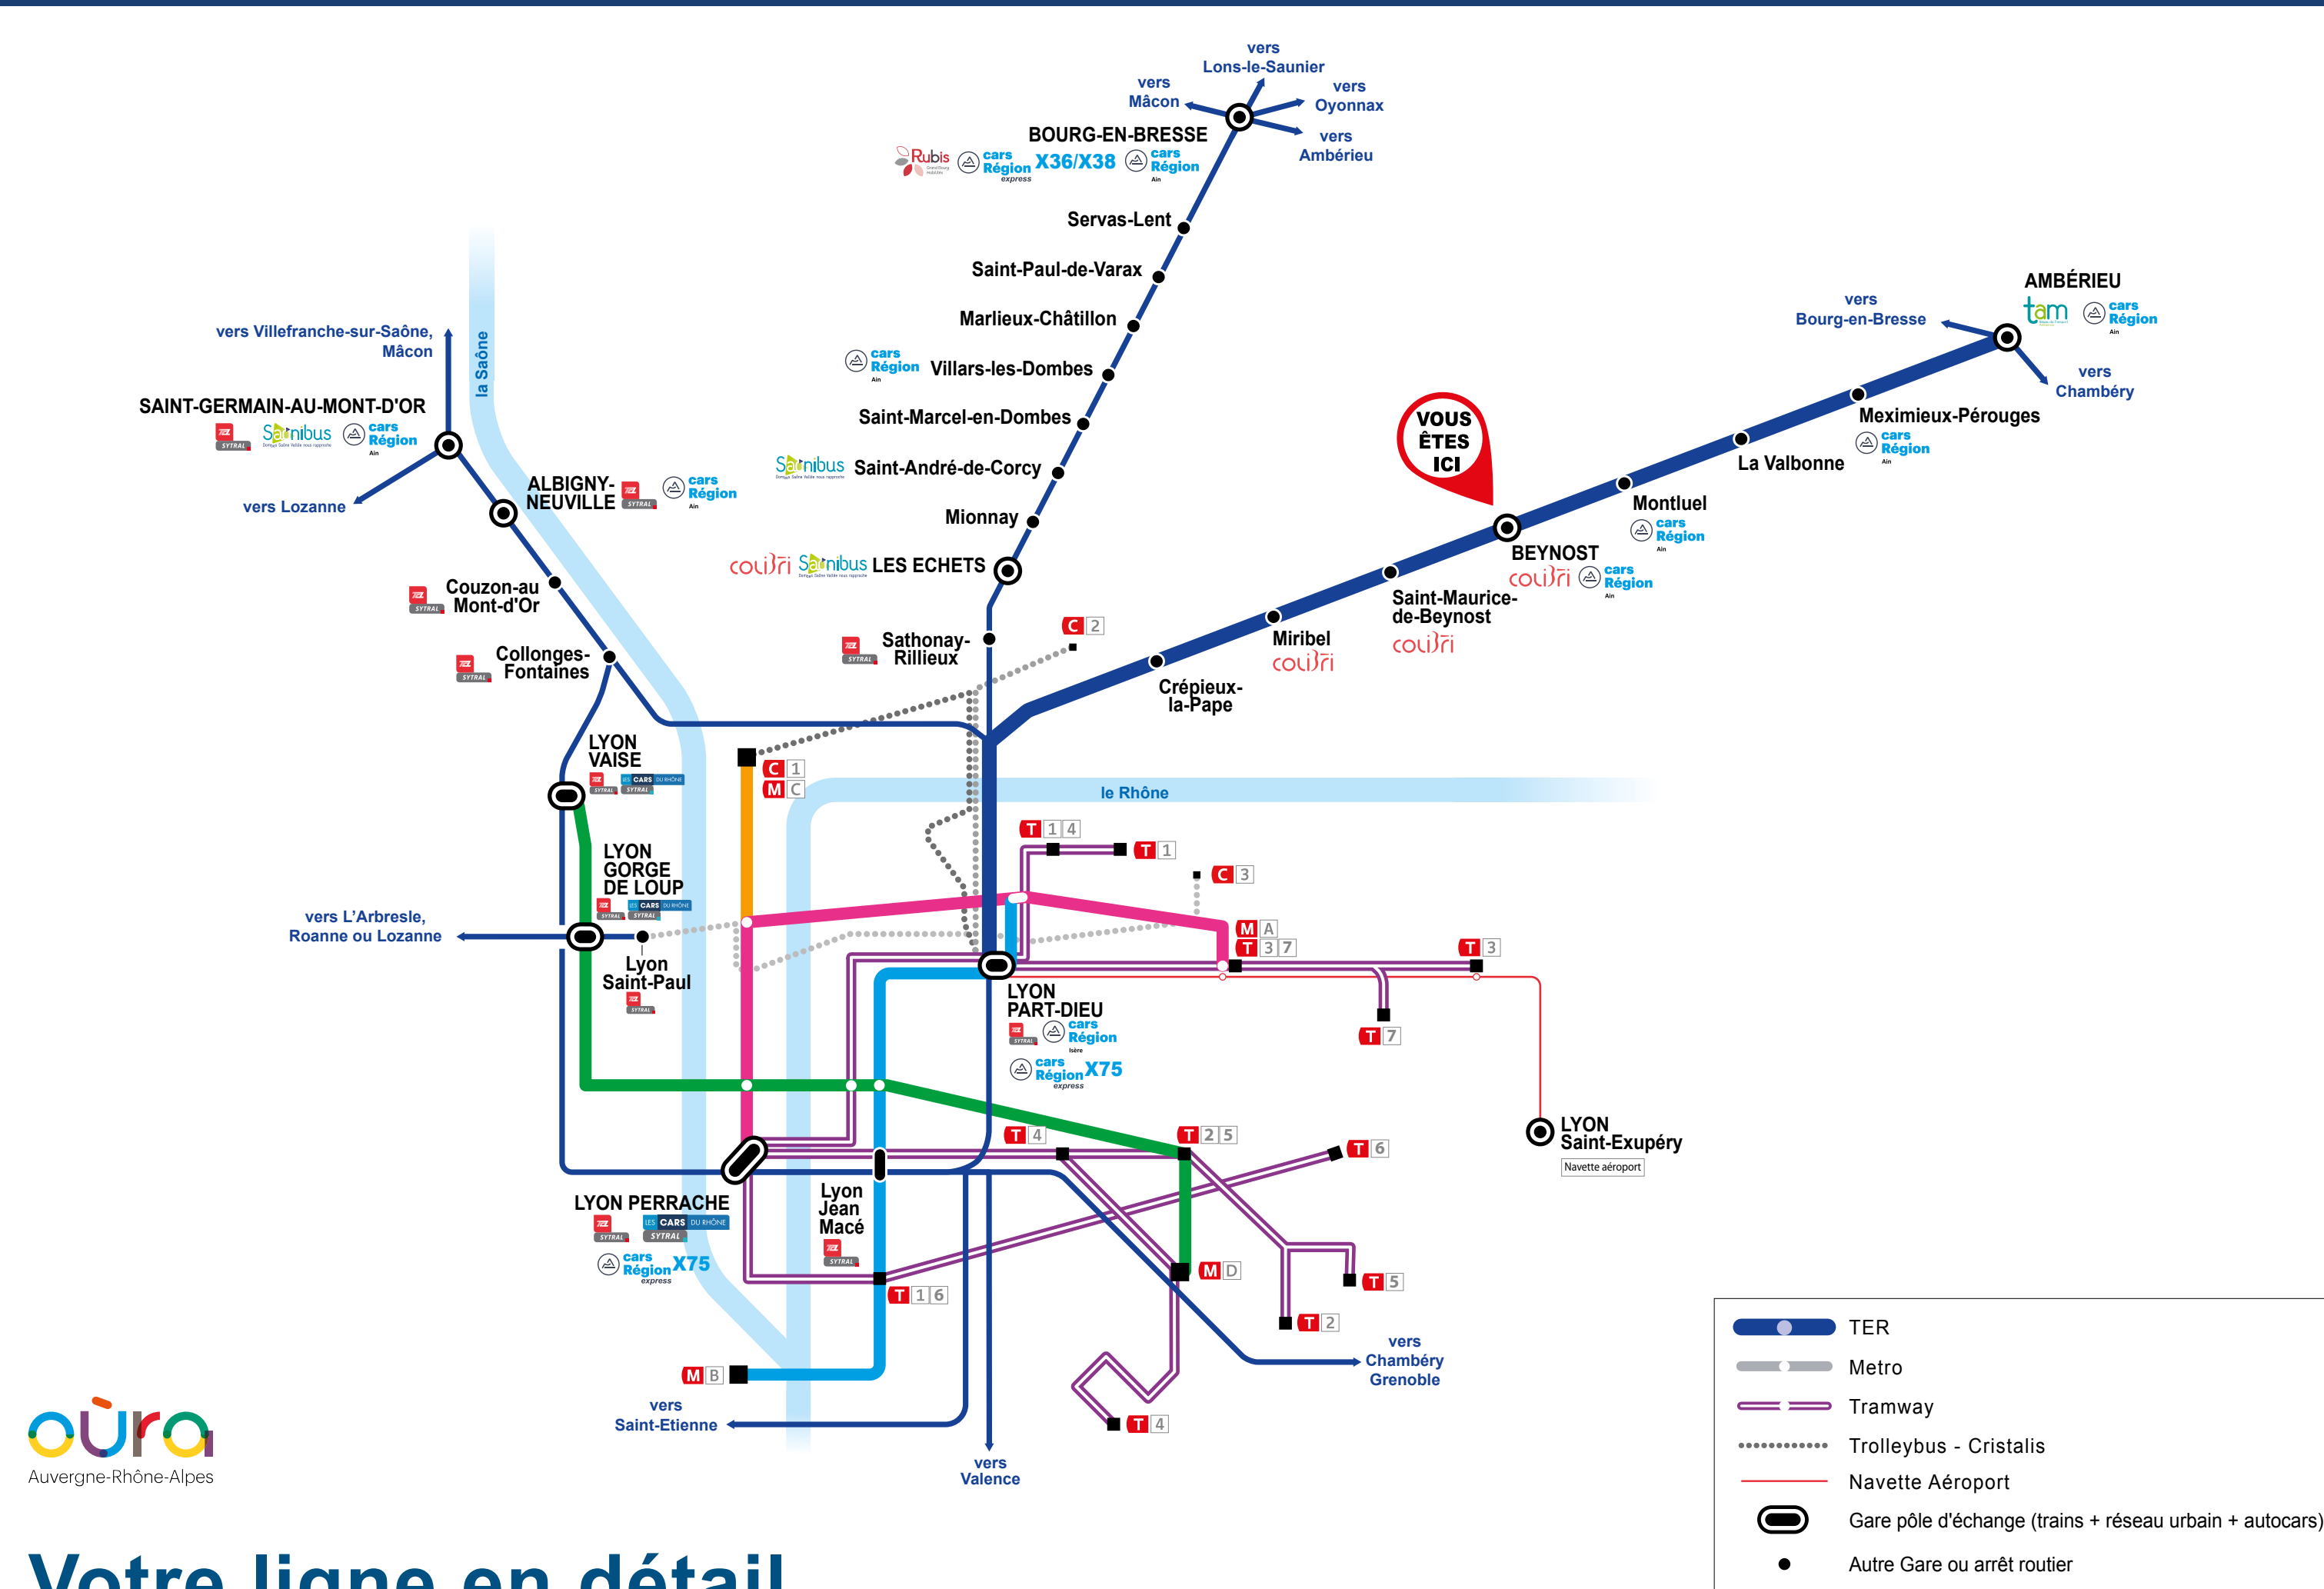

L'intermodalité en gare

TER et les autres réseaux de transport