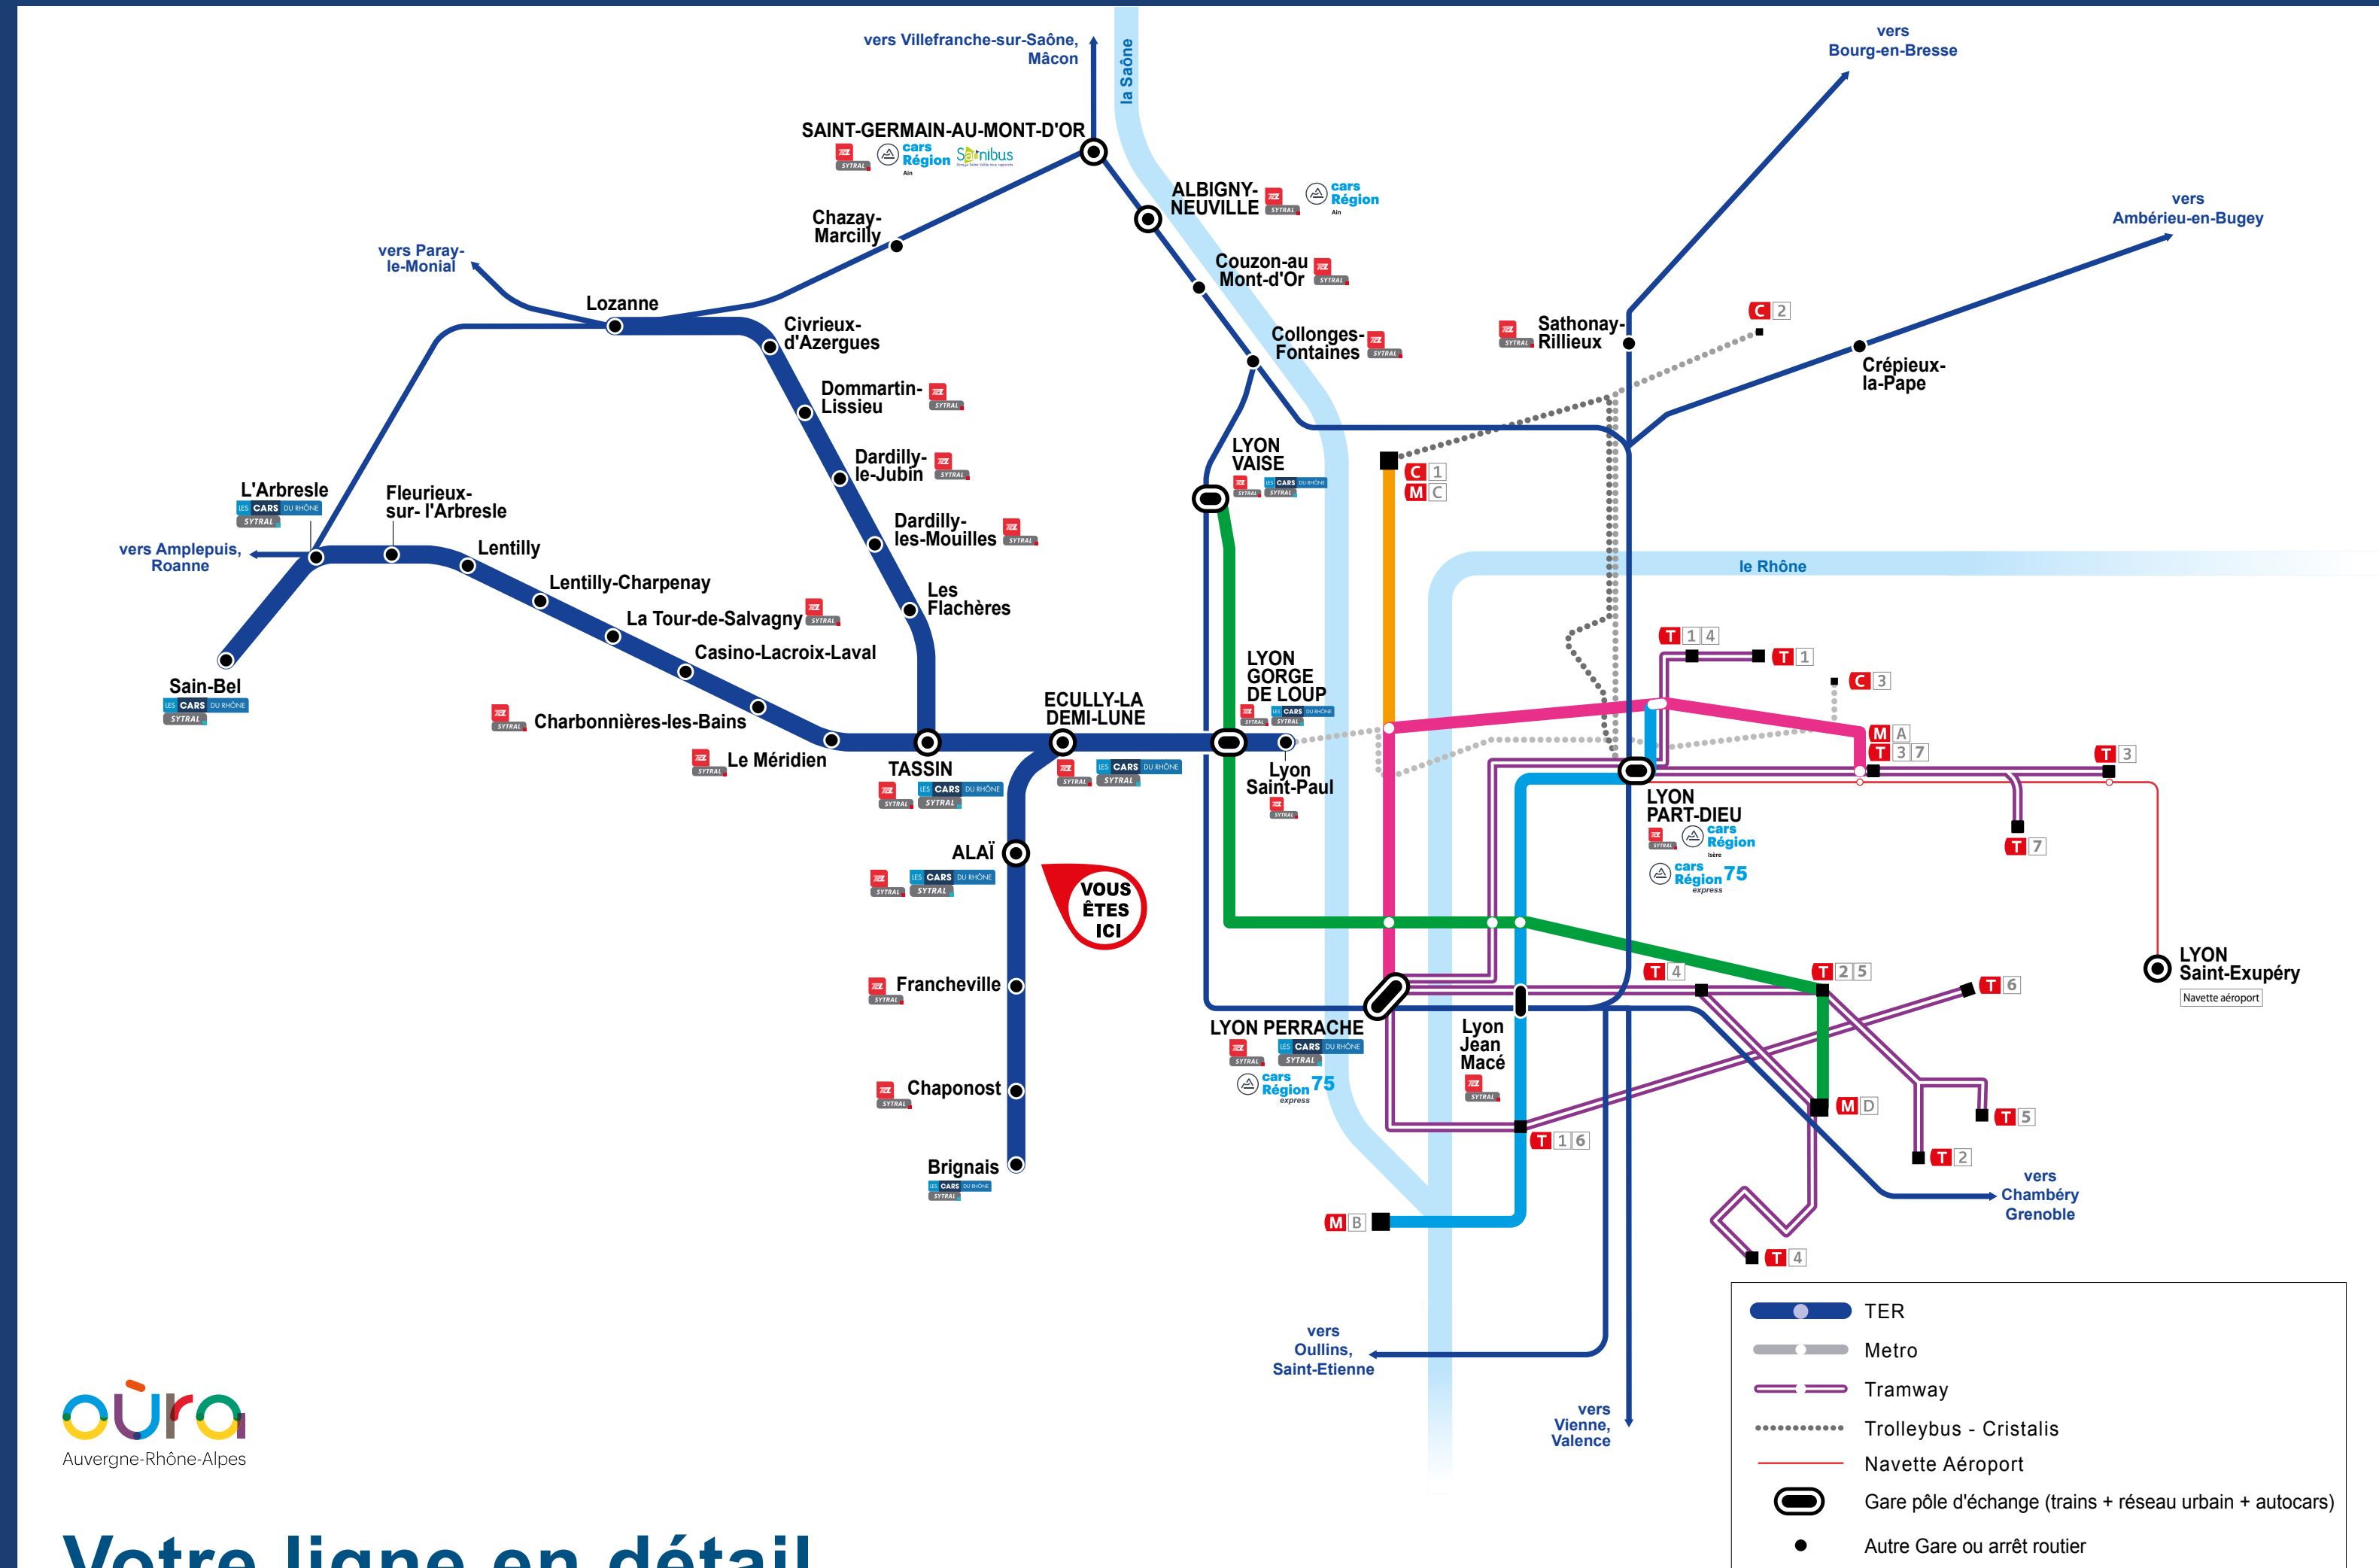

L'intermodalité en gare

TER et les autres réseaux de transport