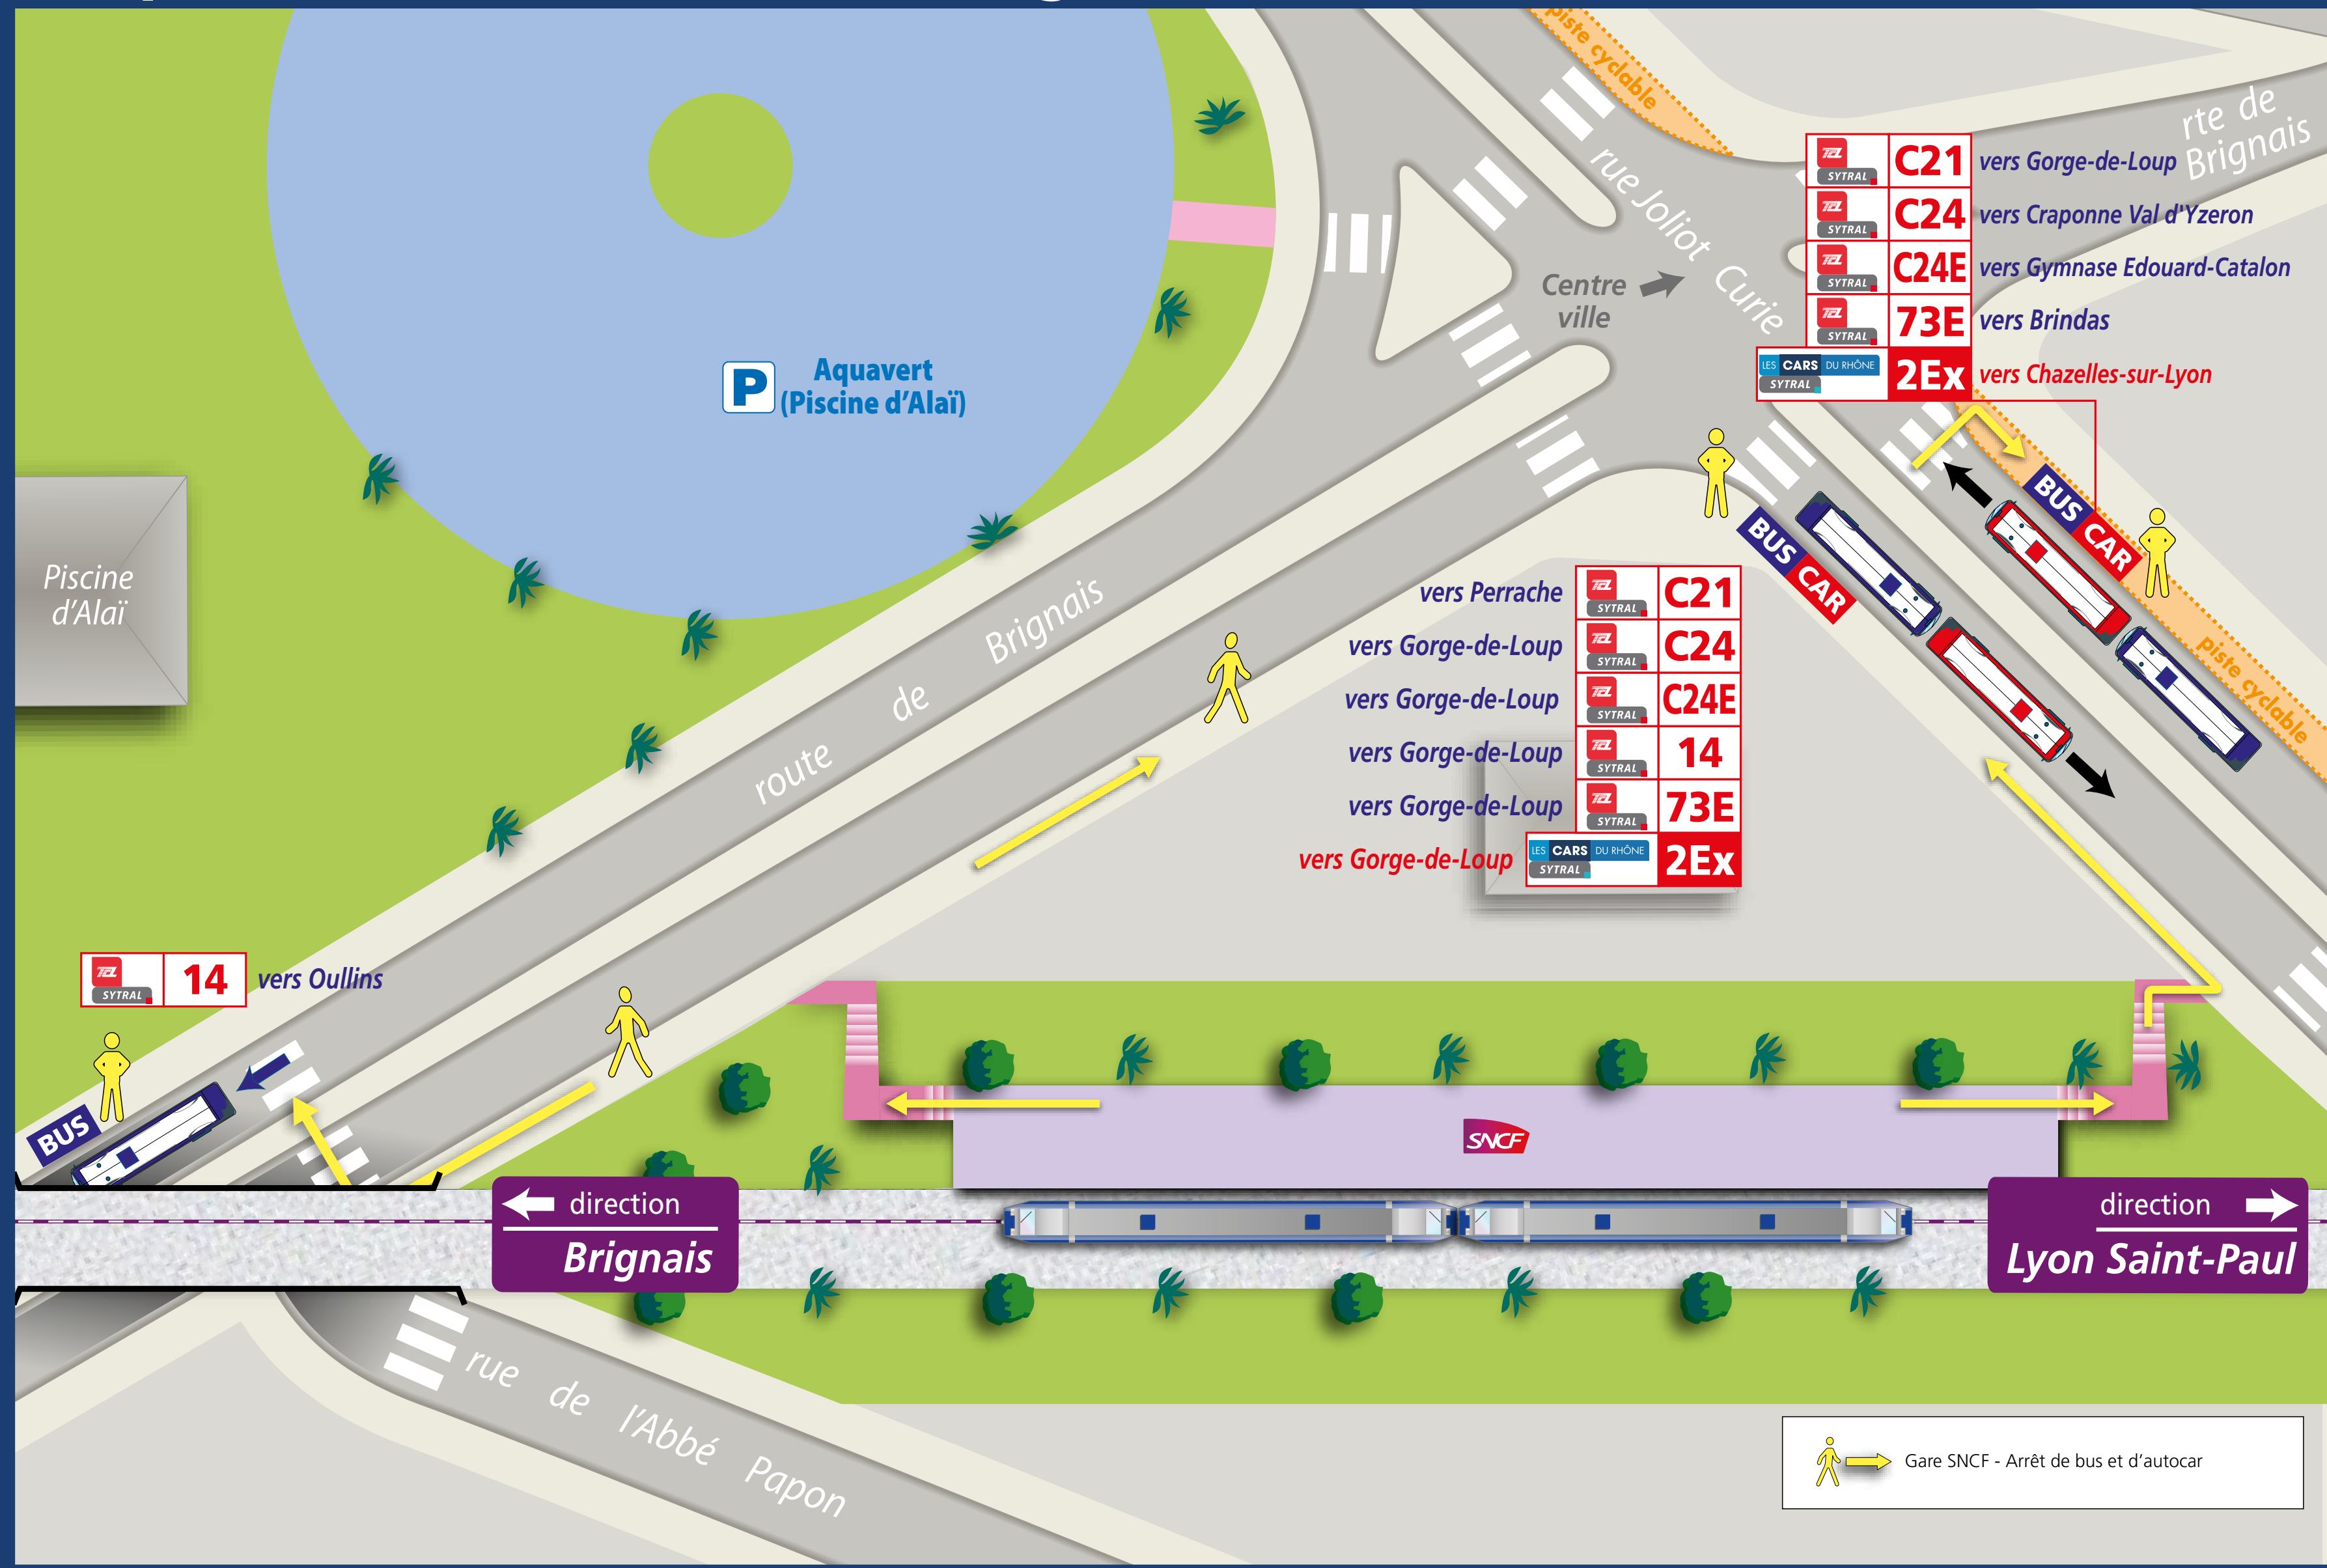

Où prendre le bus et le car à la gare de ALAI ?

Offre de transport en gare

Offres de transports à proximité de la gare de Alai

Lignes urbaines

- Transport urbain Lyonnais
- **C21** Gorge-de-Loup - Perrache
- **C24/24E** Gorge-de-Loup - Craponne Val d'Yzeron/Gymnase Edouard-Catalon
- **14** Gorge-de-Loup - Oullins
- **73E** Gorge-de-Loup - Brindas

Ligne interurbaine

- Transport interurbain du Rhône
- **2Ex** Gorge-de-Loup - Chazelles-sur-Lyon