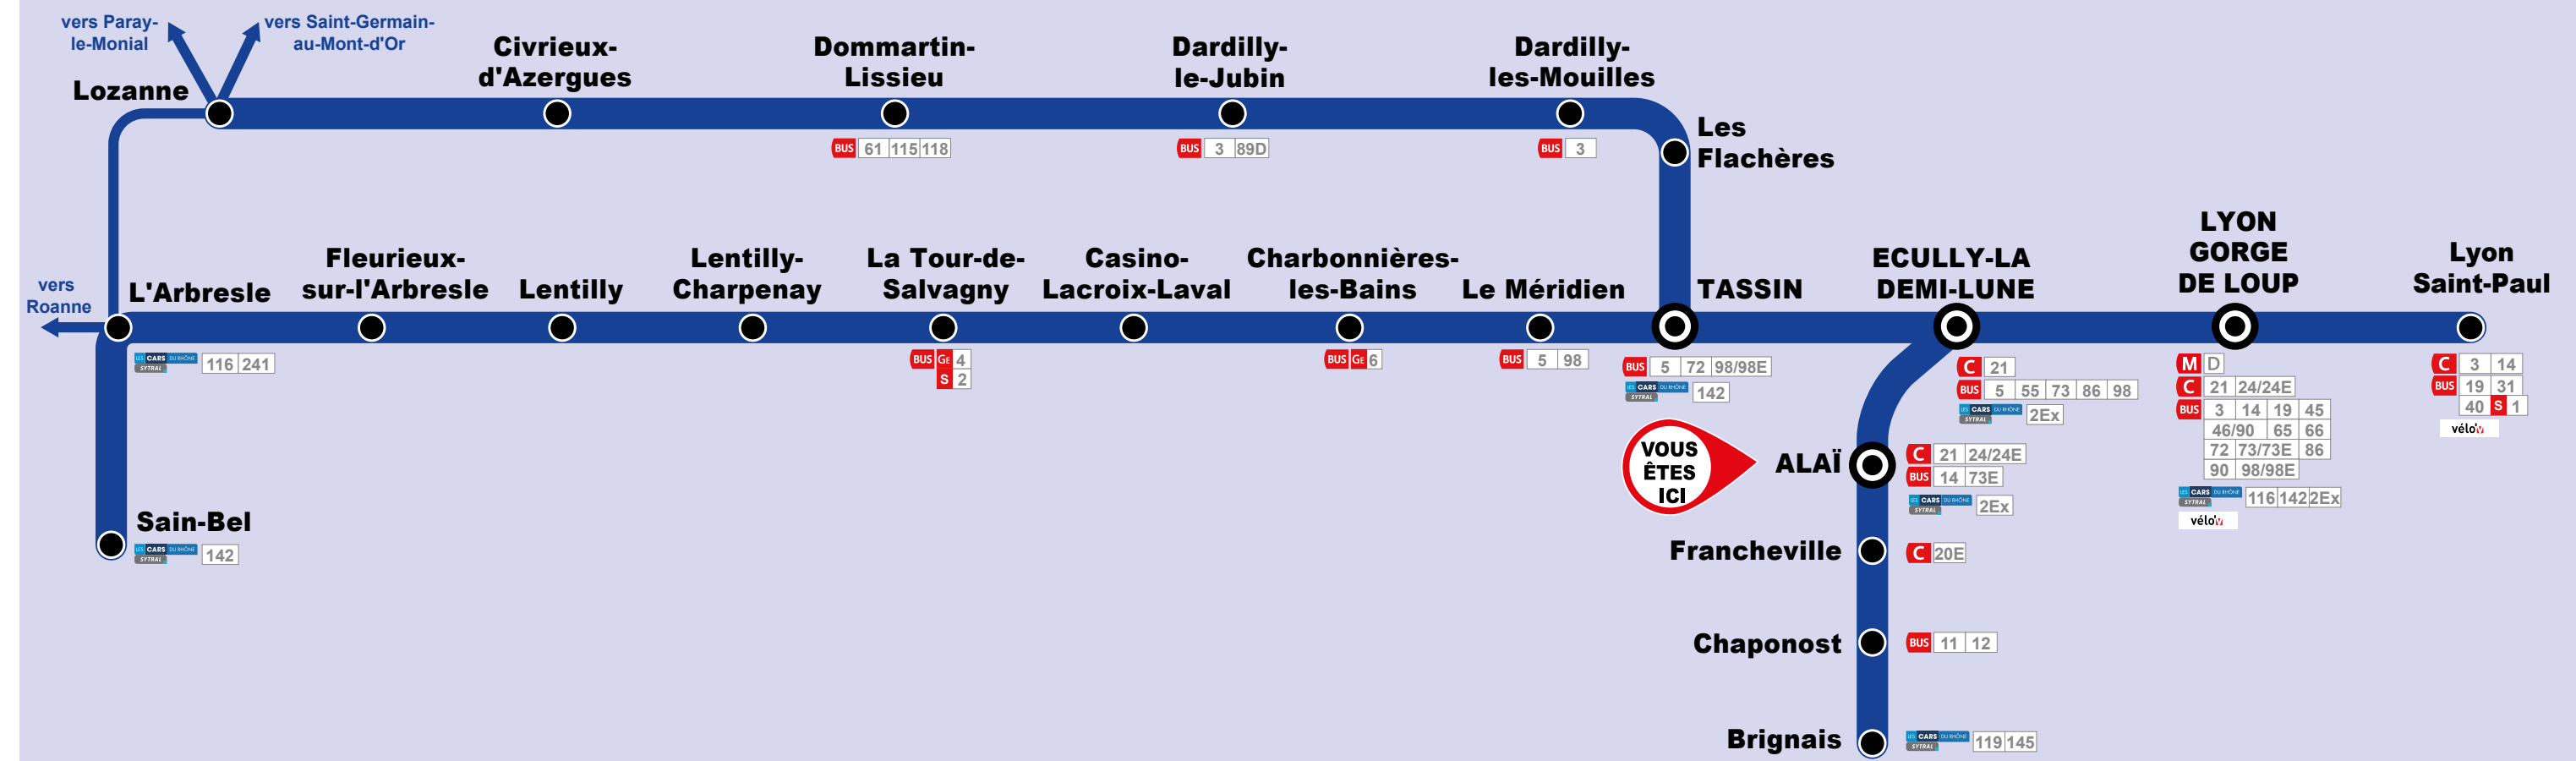

Votre ligne en détail

Les lignes interurbaines

Cars interurbains du Rhône (uniquement les lignes régulières)
116 Gorge-de-Loup - Cours-la-Ville
119 Perrache - Millery
142 Gorge-de-Loup - Avezie-L'Argentière
145 Oullins - Rive-de-Gier
241 L'Arbresle - Chevinay
2Ex Gorge-de-Loup - Chazelles-sur-Lyon

Les lignes urbaines

Bus urbains de Lyon

M A Perrache - Vaulx-en-Velin La Soie	C 24/24E Gorge-de-Loup - Craponne Val d'Yzeron/Gymnase Edouard-Catalon	BUS 96 Gorge-de-Loup - La Tour-de-Salvagny Chambettes
M B Charpennes - Part-Dieu Vivier-Merle - Jean-Macé - Stade de Gerland - Oullins	BUS 3 Gorge-de-Loup - Dardilly Le Jubin / Limonest Puy d'Or	BUS 89D Vaise - Porte-de-Lyon
M C Hôtel-de-Ville - Cuire	BUS 5 Pont Mouton - Charbonnières Les Verrières	BUS 90 Valmy Place Fèber - Sainte-Foy Châtelaire
M D Vaise - Gorge-de-Loup - Vénissieux	BUS 11 Oullins - Thurins mairie	BUS 98/98E Gorge-de-Loup - Marcy Campus Sanofi
F 1 Vieux Lyon - Saint-Just	BUS 12 Oullins - Saint-Genis 2	BUS 115 Vaise - Bois Dieu (tarification TCL et Cars du Rhône)
F 2 Vieux Lyon - Fourvière	BUS 14 Gorge-de-Loup - Oullins	BUS 118 Vaise - Belleville-sur-Saône (tarification TCL et Cars du Rhône)
T 1 Debouze - Perrache - Part-Dieu Vivier-Merle - Hôtel de Région/Monrochet - IUT Feysine	BUS 19 Hôtel-de-Ville Louis-Pradel - Le Perollier	BUS 24 La Tour-de-Salvagny - Techild
T 2 Hôtel de Région Monrochet - Saint-Priest Bel-Air	BUS 31 Perrache / Vaise - Cité Edouard-Herriot	BUS 26 Charbonnières - Marcy l'Etoile
T 3 Part-Dieu Vilette - Meyzieu Z.I.	BUS 40 Bellecour - Neuville	BUS 3 Saint-Paul - Confluence Rambaud
T 4 La Doua Gaston Berger - Part-Dieu Vilette - Vénissieux - Hôpital Feyzin Vénissieux	BUS 45 Croix-Rousse - Valdo	BUS 2 La Tour-de-Salvagny - La Tour-de-Salvagny Chambettes
T 5 Grange-Blanche - Eurepo	BUS 46 Perrache - Boyer	BUS 5 Caluire Bords de Saône - Vieux Crépieux
T 6 Debouze - Hôpitaux Est Pinel	BUS 55 Perrache - Campus Lyon Ouest	BUS PL Lignes Reine Lune (lignes nocturnes)
T 7 Vaulx-en-Velin La Soie - Décines OL Vallée	BUS 61 Vaise - Lissieu Montluzin	
C 3 Saint Paul - Vaux La Grappinière	BUS 65 Gorge-de-Loup - Charcot La source	vélo Station vélo
C 14 Jean-Macé - Les Sources	BUS 66 Saint-Just - Champagne Ecoles	
C 20E Bellecour - Fort du Brussin	BUS 72 Gorge-de-Loup - Sainte-Consoise	
C 21 Gorge-de-Loup - Perrache	BUS 73/73E Gorge-de-Loup - Brindas	

Notes: Liaison Lyon - Aéroport Saint-Exupéry

Les informations des réseaux de transport

Centres d'information à votre service

Allo TER : ☎ N°Cristal 09 69 32 21 41
info trafic, horaires, billets
du lundi au vendredi de 7h à 19h / le samedi de 8h à 13h
www.ter.sncf.com/auvergne-rhone-alpes.fr

Allo TER : ☎ N°Cristal 09 69 32 21 41
info trafic, horaires, billets
du lundi au vendredi de 7h à 19h / le samedi de 8h à 13h
www.auvergnerrhonealpes.fr/cars

Transport interurbain du Rhône
Allo : 0800 10 40 36 (appel gratuit depuis un poste fixe)
www.carsdurhone.fr

Transports en Commun Lyonnais
Allo TCL : 04 26 10 12 12 (prix d'un appel local)
www.tcl.fr