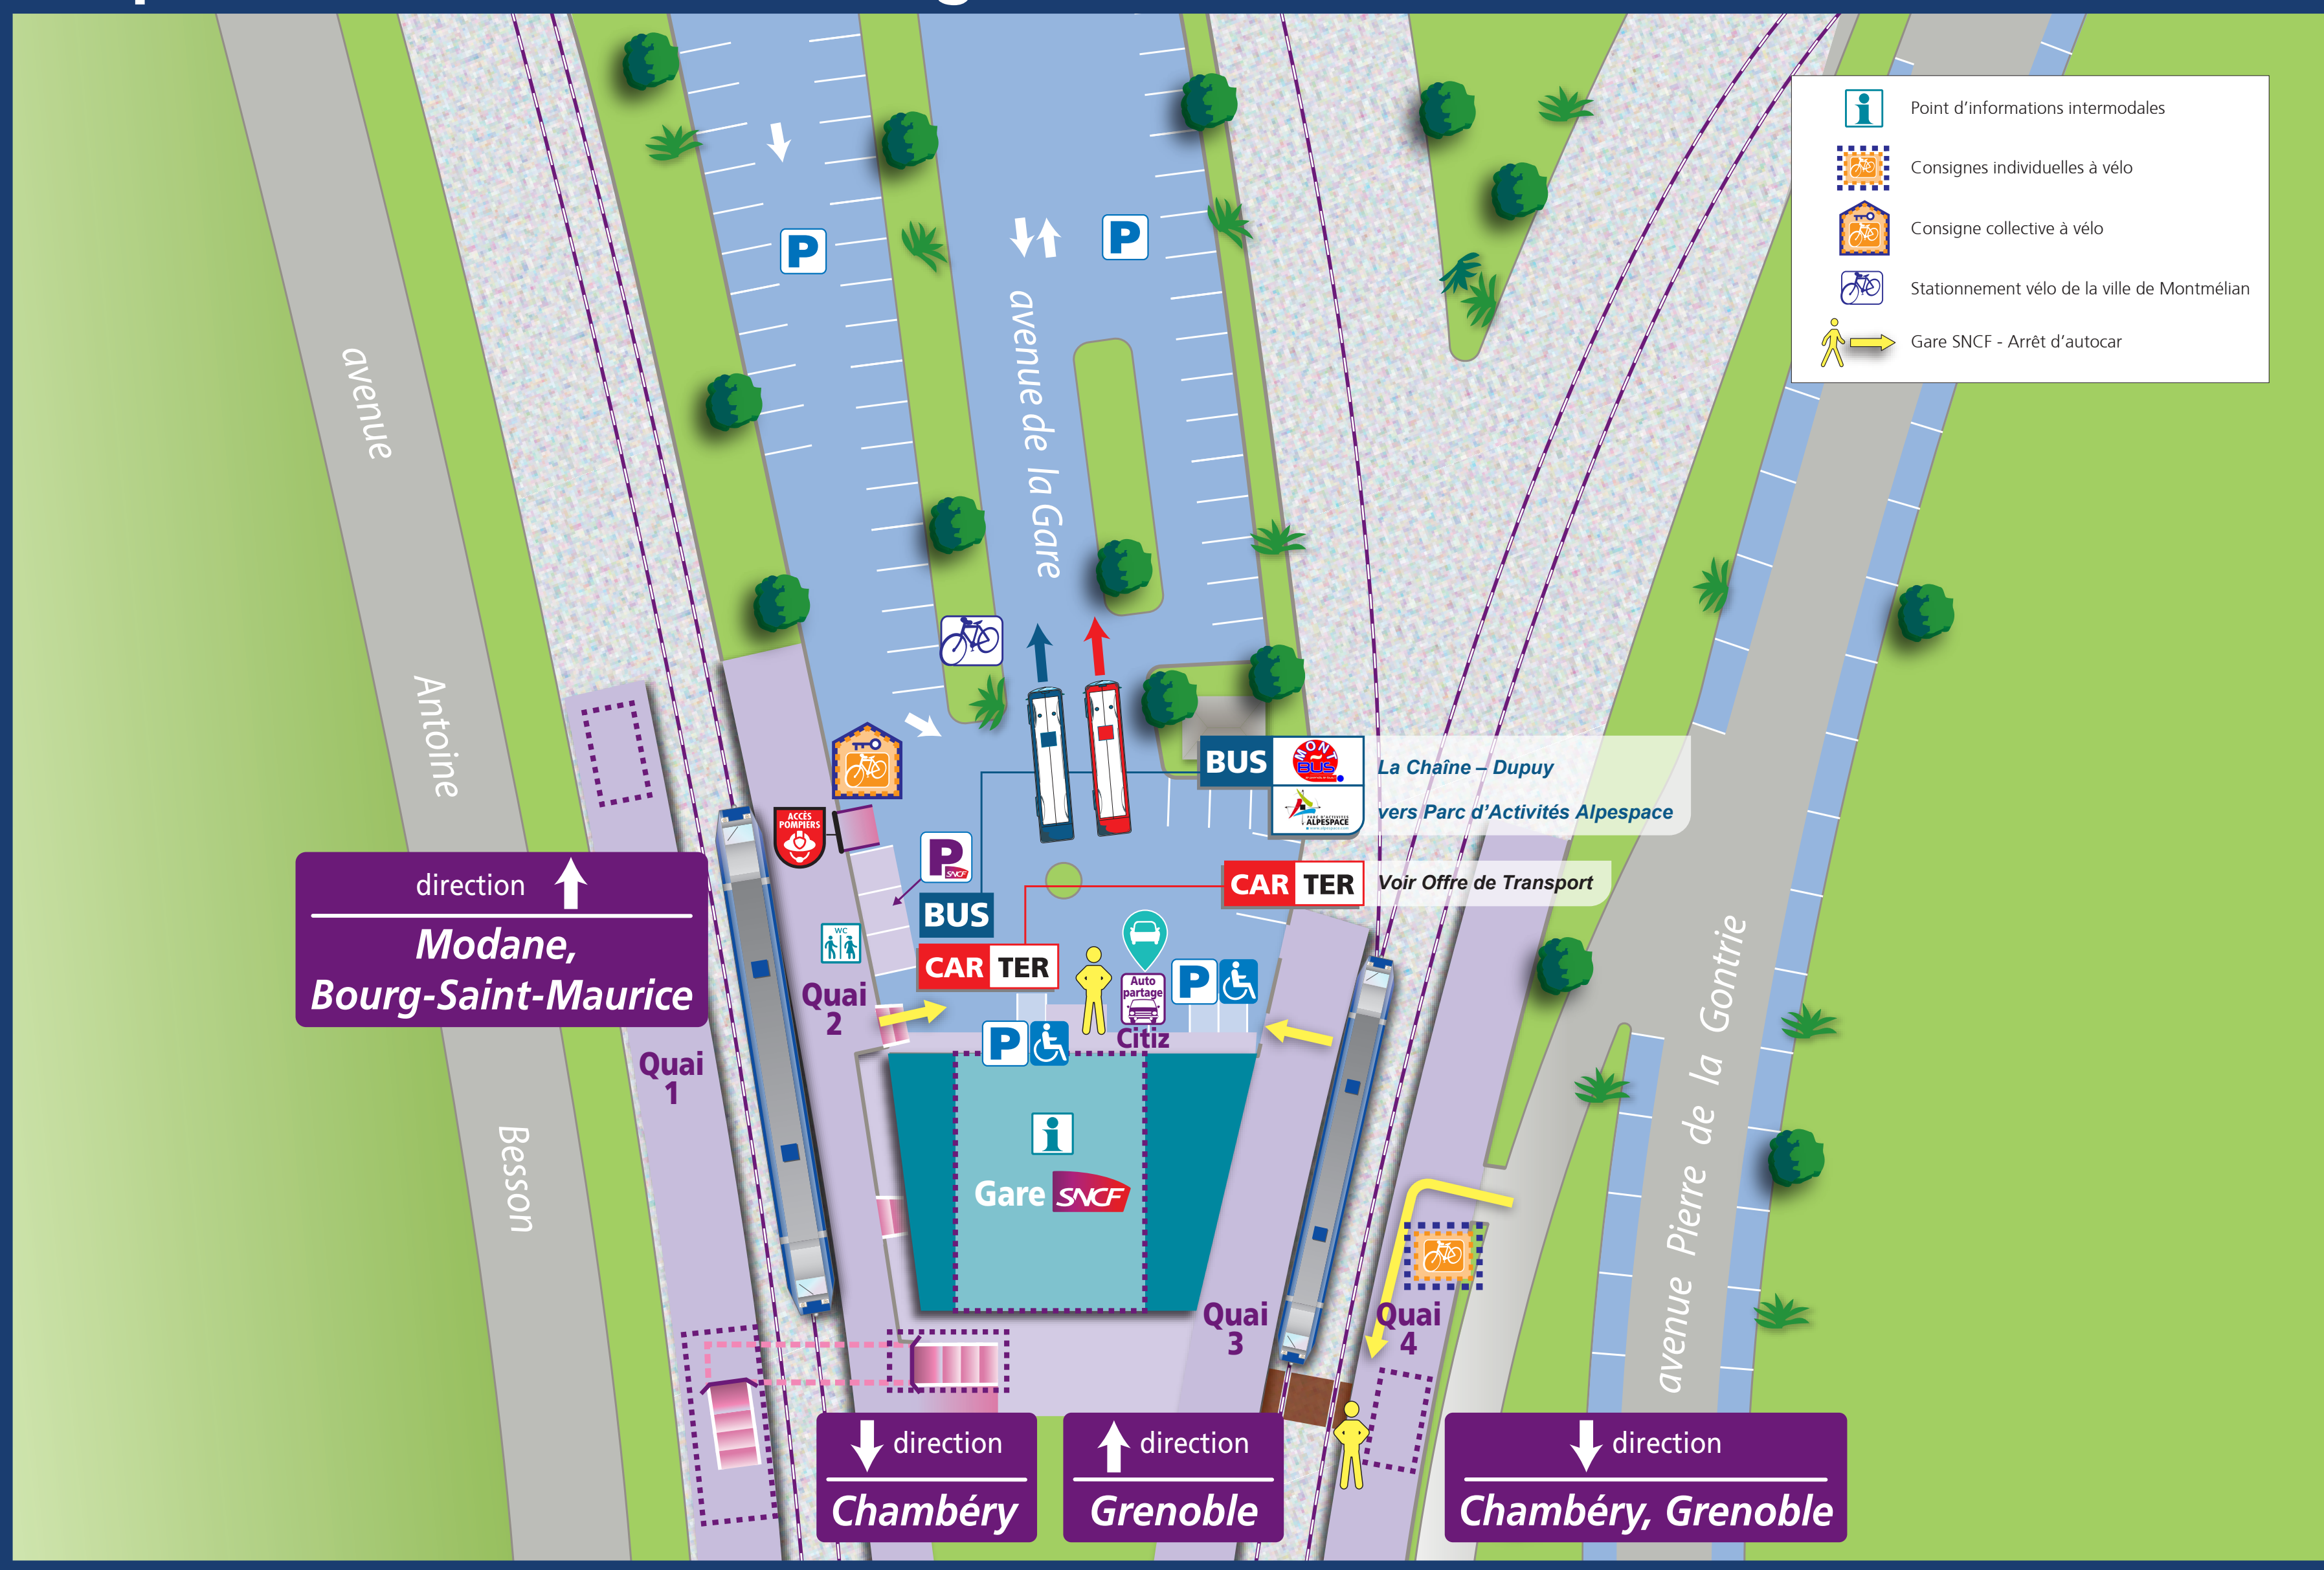

Où prendre le car et le bus en gare de Montmélian ?

Offre de transport en gare

Offres de transports à proximité de la gare de Montmélian

Lignes urbaines

Transport urbain de Montmélian

- Mont'bus La Chaîne - Dupuy (uniquement les mardis, mercredis et vendredis)
- Nav'ESPACE Navette gare de Montmélian - Parc d'Activités Alpespace

Cars TER

- Chambéry - Bourg-Saint-Maurice
- Chambéry - Bourg-Saint-Maurice via Frontenex / Saint-Pierre d'Albigny
- Chambéry - Epièrre
- Chambéry - Modane
- Chambéry - Saint-Pierre d'Albigny
- vers Moûtiers-Salins-Brides-les-Bains ou Saint-Pierre d'Albigny

Autres services de transport multimodal en gare

Service TER + Vélo
Service de réservation de place de stationnement vélo en consigne collective
Plus d'informations : 0800 30 20 16 (Appel gratuit depuis un poste fixe)

Ces informations sont données à titre indicatif