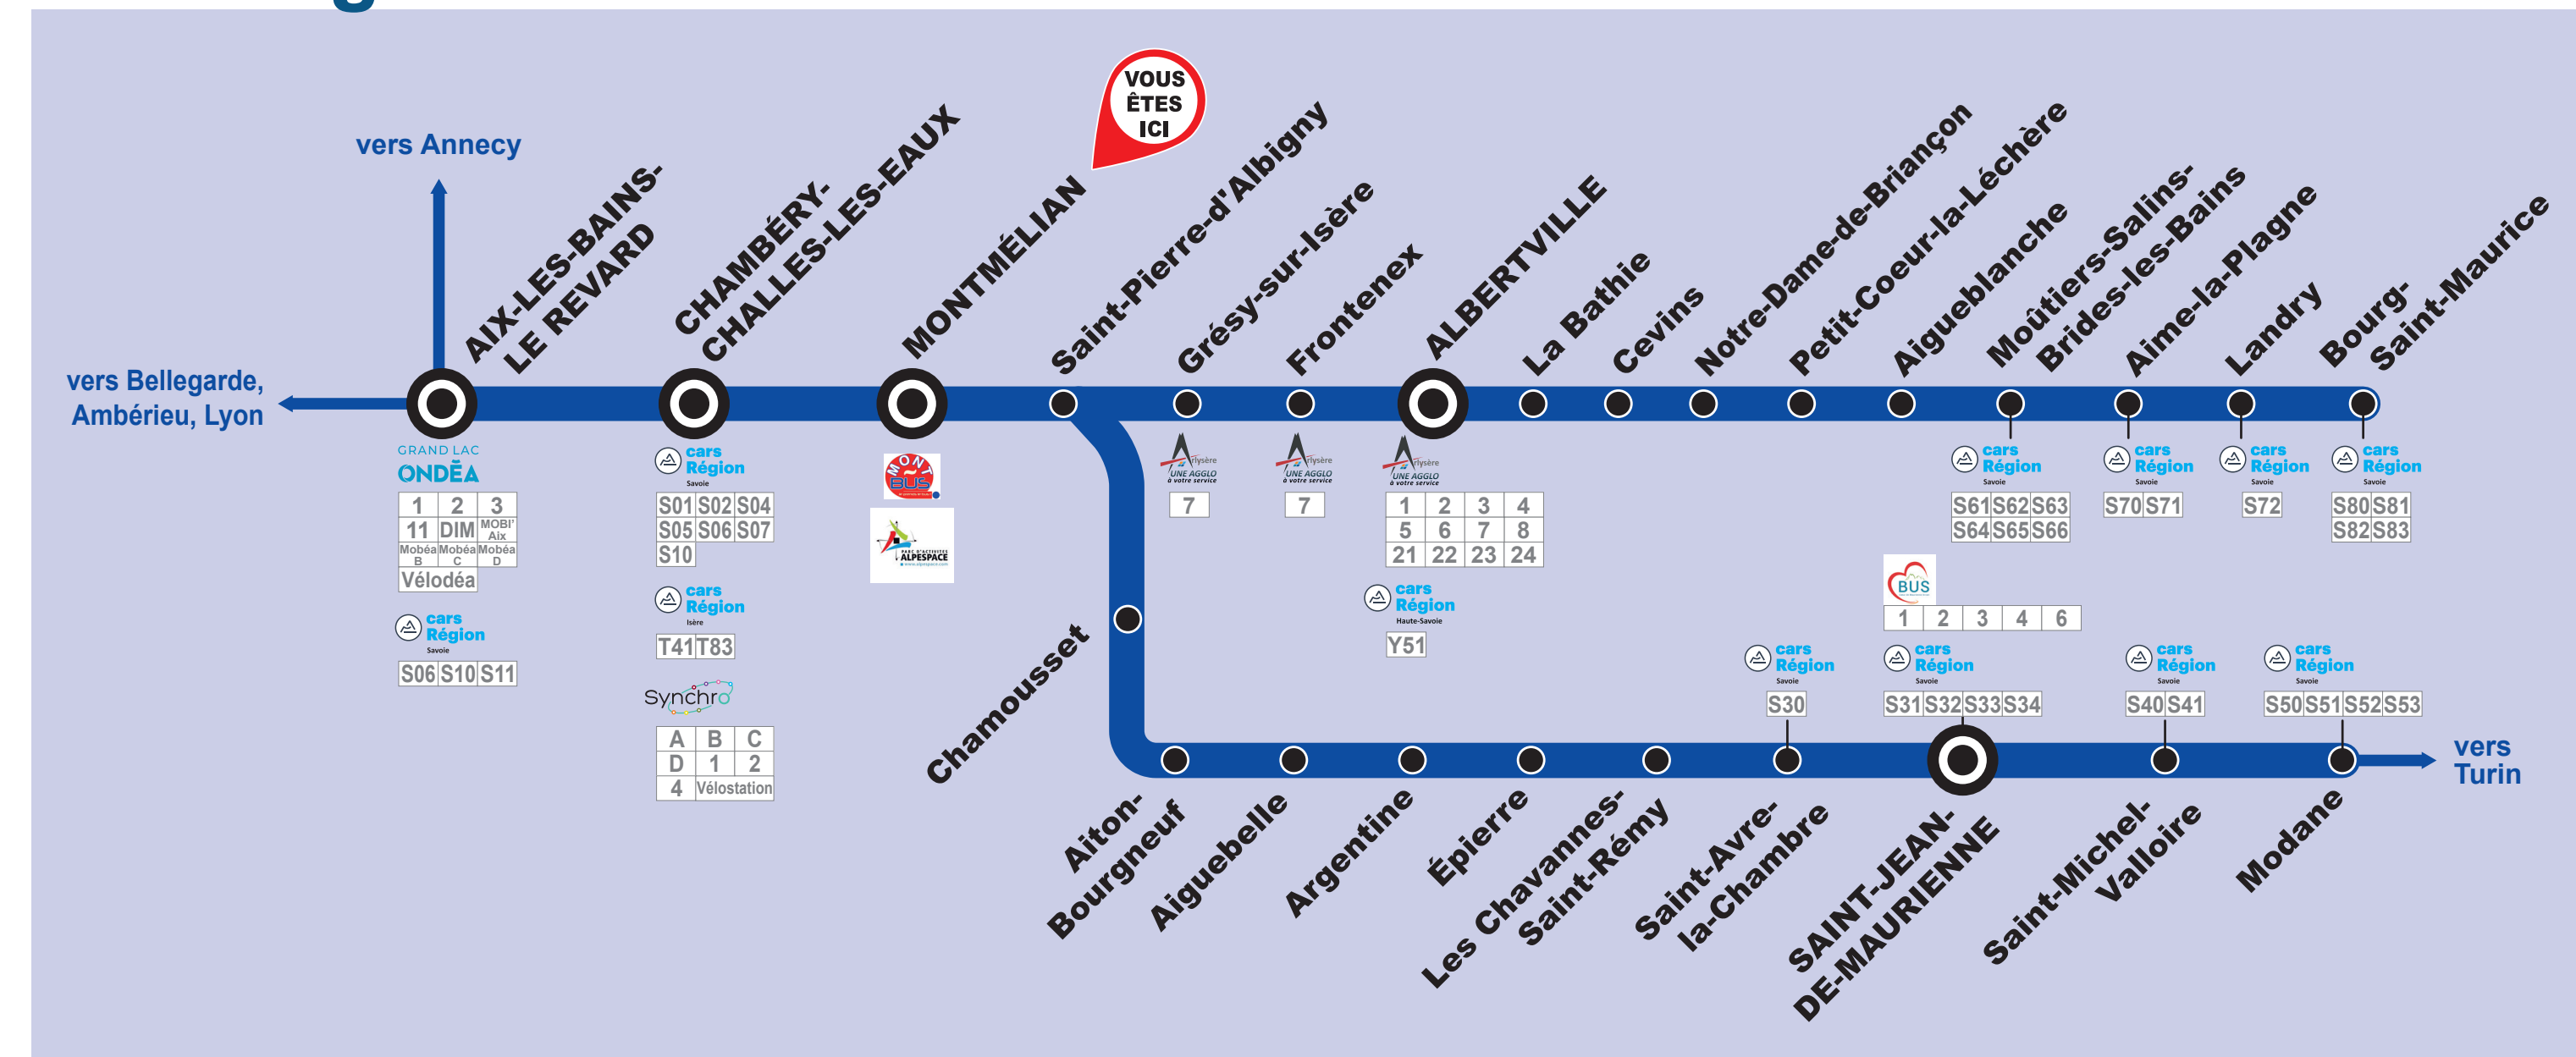

Votre ligne en détail

Les lignes régionales et interurbaines

Les lignes urbaines

ONDEA	Synchro	TER
1 Pont Rouge - Technic - INSEC - Le Bourget-du-Lac	1 Plage / Technic - Université de Savoie	
2 Collège de Grévy - Houaple, Méry	2 Collège de Grévy - Houaple, Méry	
3 Thèmes Chavaley - Avenue du Petit Port	3 Thèmes Chavaley - Avenue du Petit Port	
4 Collège Garbaldi - Esat	4 Collège Garbaldi - Esat	
5 La Motte De Gaulle / Chavannes - Salins	5 La Motte De Gaulle / Chavannes - Salins	
6 Landry Nord / Cevins - Sans-Jacques Frasses	6 Landry Nord / Cevins - Sans-Jacques Frasses	
7 Collège George Sand - Champet	7 Collège George Sand - Champet	
8 Navette centre-ville vers le marché (seulement le samedi)	8 Navette centre-ville vers le marché (seulement le samedi)	
9 Transport à la Demande - Aix-les-Bains et proches communes	9 Transport à la Demande - Aix-les-Bains et proches communes	
10 Transport à la Demande - Communes de Chautagne	10 Transport à la Demande - Communes de Chautagne	
11 Transport à la Demande - Communes de l'Albanais	11 Transport à la Demande - Communes de l'Albanais	

Les informations des réseaux de transport

ouïra
Auvergne-Rhône-Alpes

Oùra
www.ouira.com
Calculs d'itinéraire, informations et boutique en ligne sur tous les réseaux partenaires

SNCF TER
ALVERGNE-RHÔNE-ALPES

Allo TER : 09 69 32 21 41
info trafic, horaires, billets
du lundi au vendredi de 7h à 19h / le samedi de 8h à 13h
www.ter.sncf.com/auvergne-rhone-alpes

cars Région express

Allo TER : 09 69 32 21 41
info trafic, horaires, billets
du lundi au vendredi de 7h à 19h / le samedi de 8h à 13h
www.laregionvous transporte.fr

cars Région

Cars Région
Allo La Région vous transporte : 04 8000 7000
du lundi au samedi de 8h à 19h
www.laregionvous transporte.fr

UNE AGGLO à votre service

Transport de la Communauté d'agglomération Arlysère
Allo : 04 79 89 77 32
www.tramobilite.com

BUS

Transport urbain de Saint-Jean-de-Maurienne
Allo : 04 79 83 45 45
www.coeurdemaurence-arvan-bus.com

Synchro

Transport urbain du Grand Chambéry
Allo : 04 79 68 73 73
www.synchro-bus.fr

GRAND LAC ONDEA

Transport en commun de l'agglomération Grand Lac
Allo : 04 79 88 01 56
www.ondeagrandlac.fr

MONT BUS

Transport urbain de Montmélian
www.coeurdesavoie.fr/4053-se-deplacer-en-transport-en-commun.htm