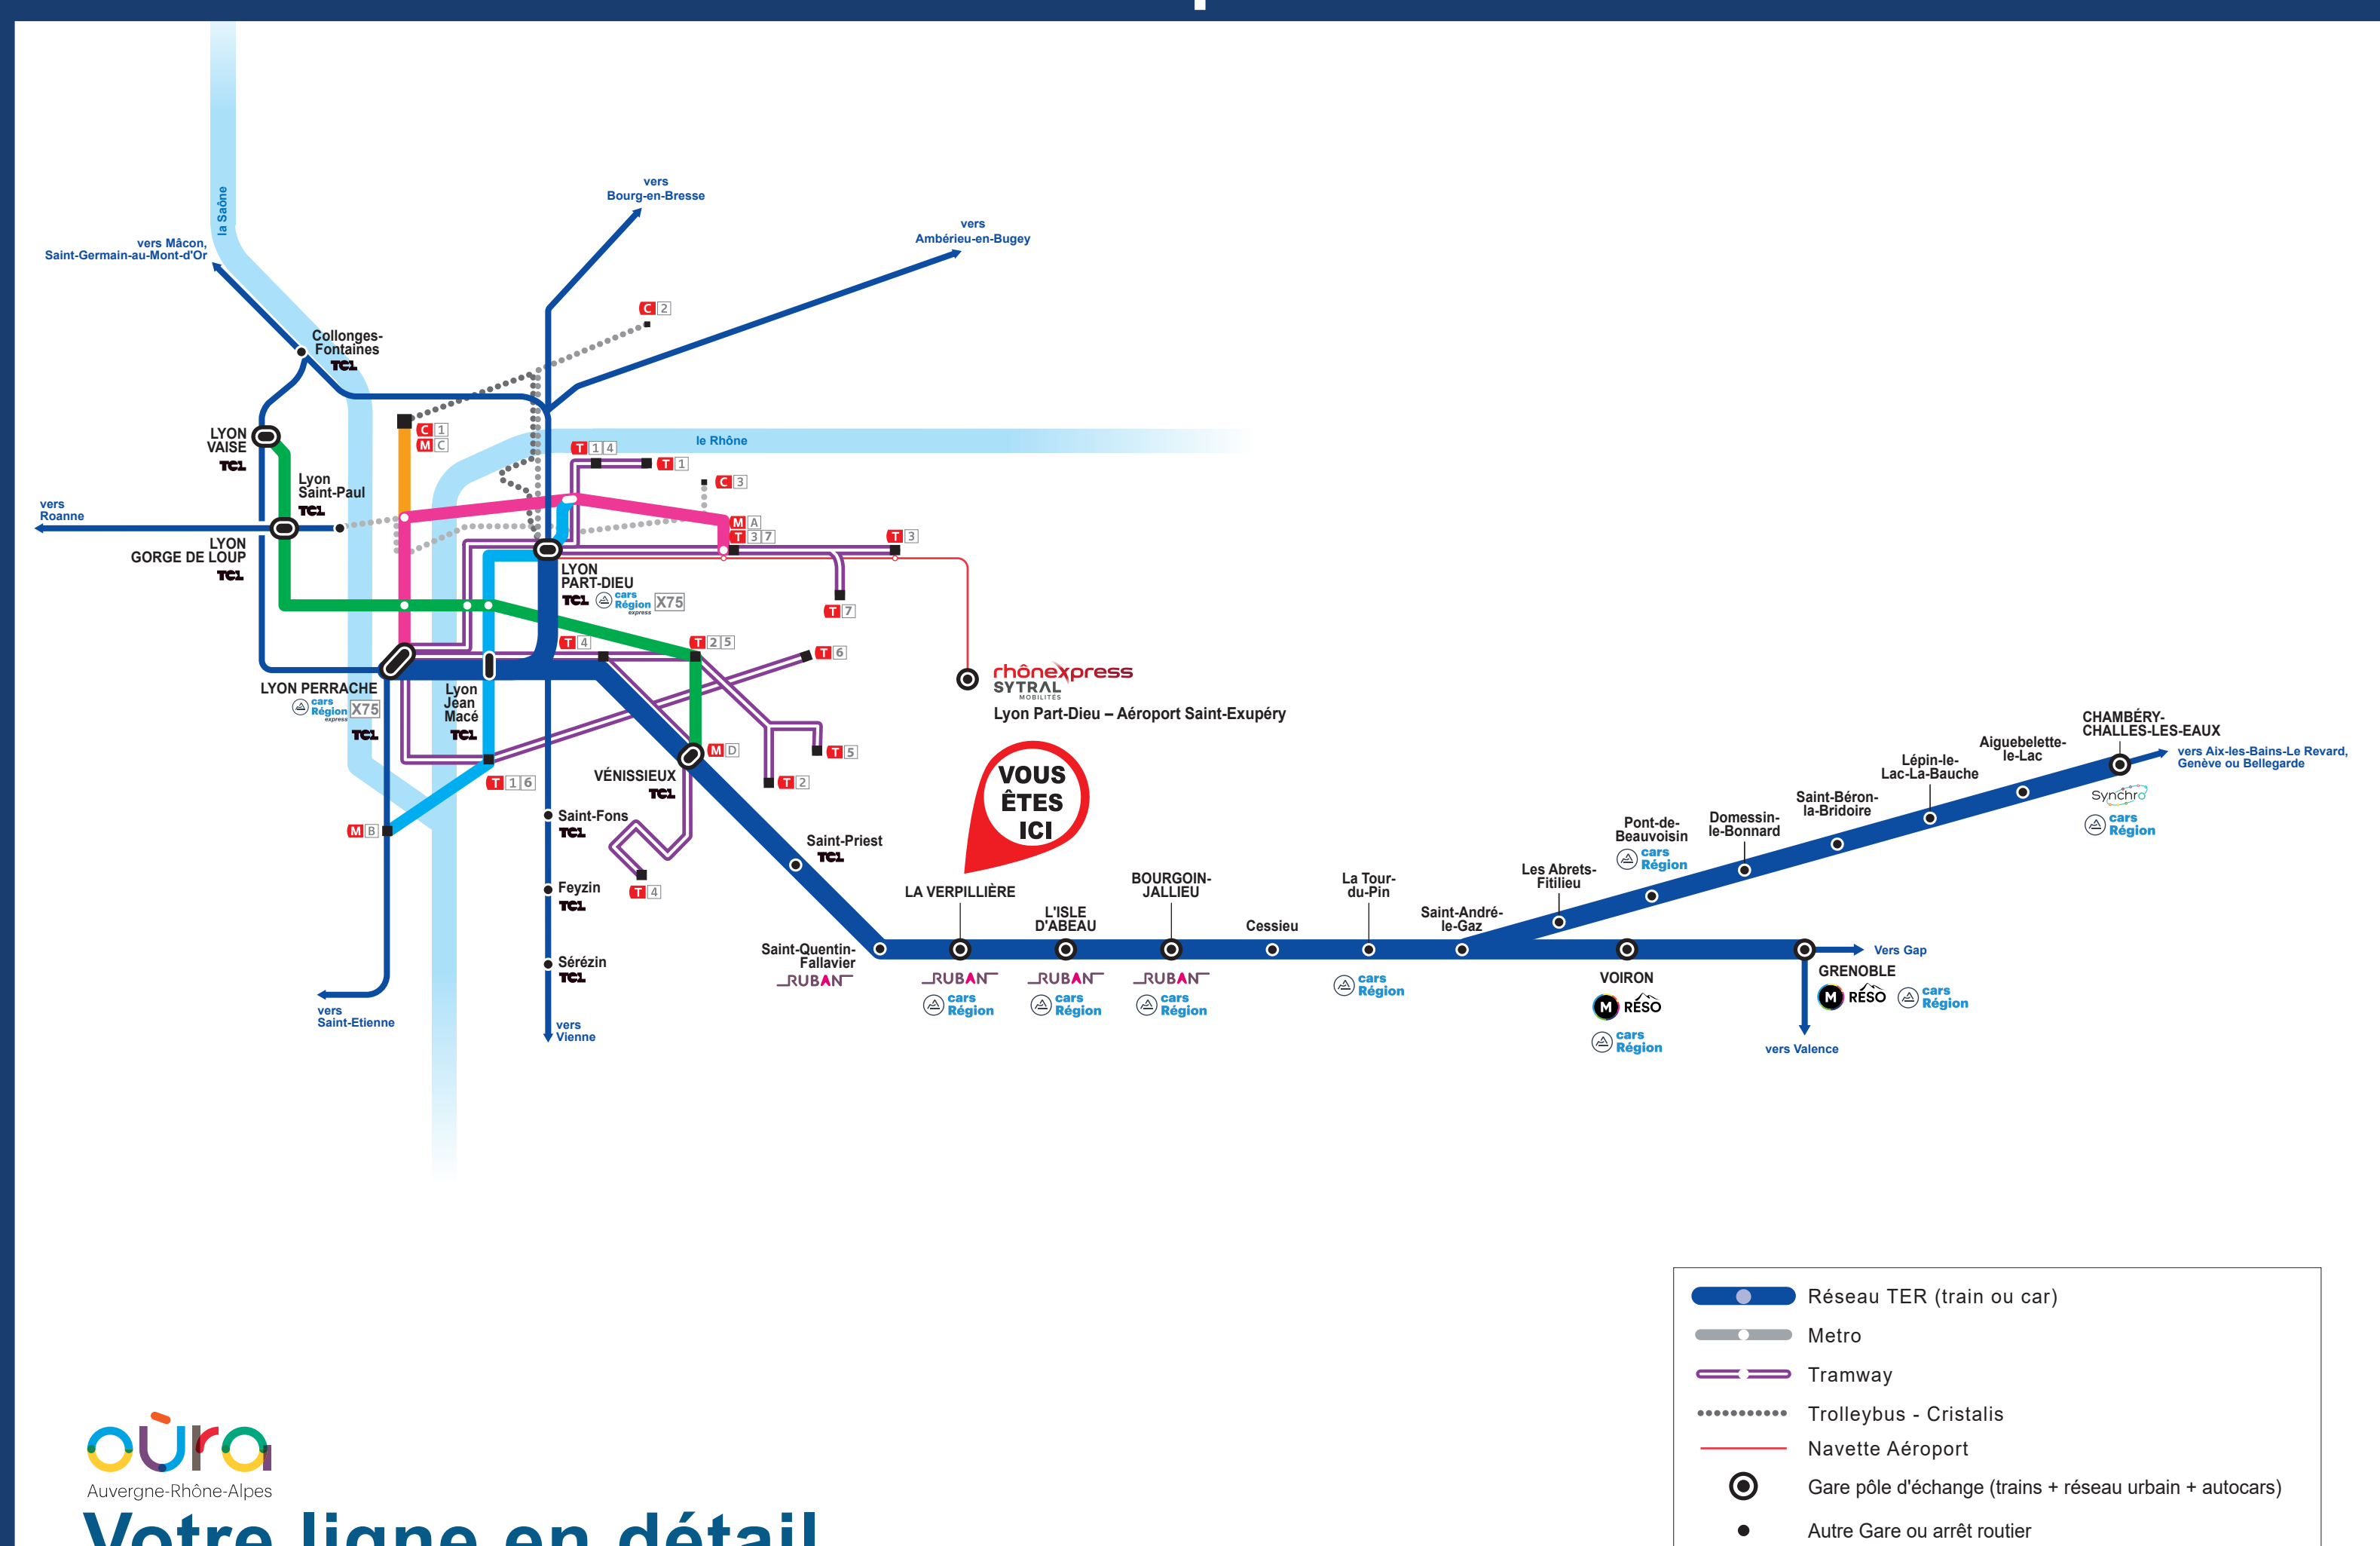

L'intermodalité en gare

TER et les autres réseaux de transport