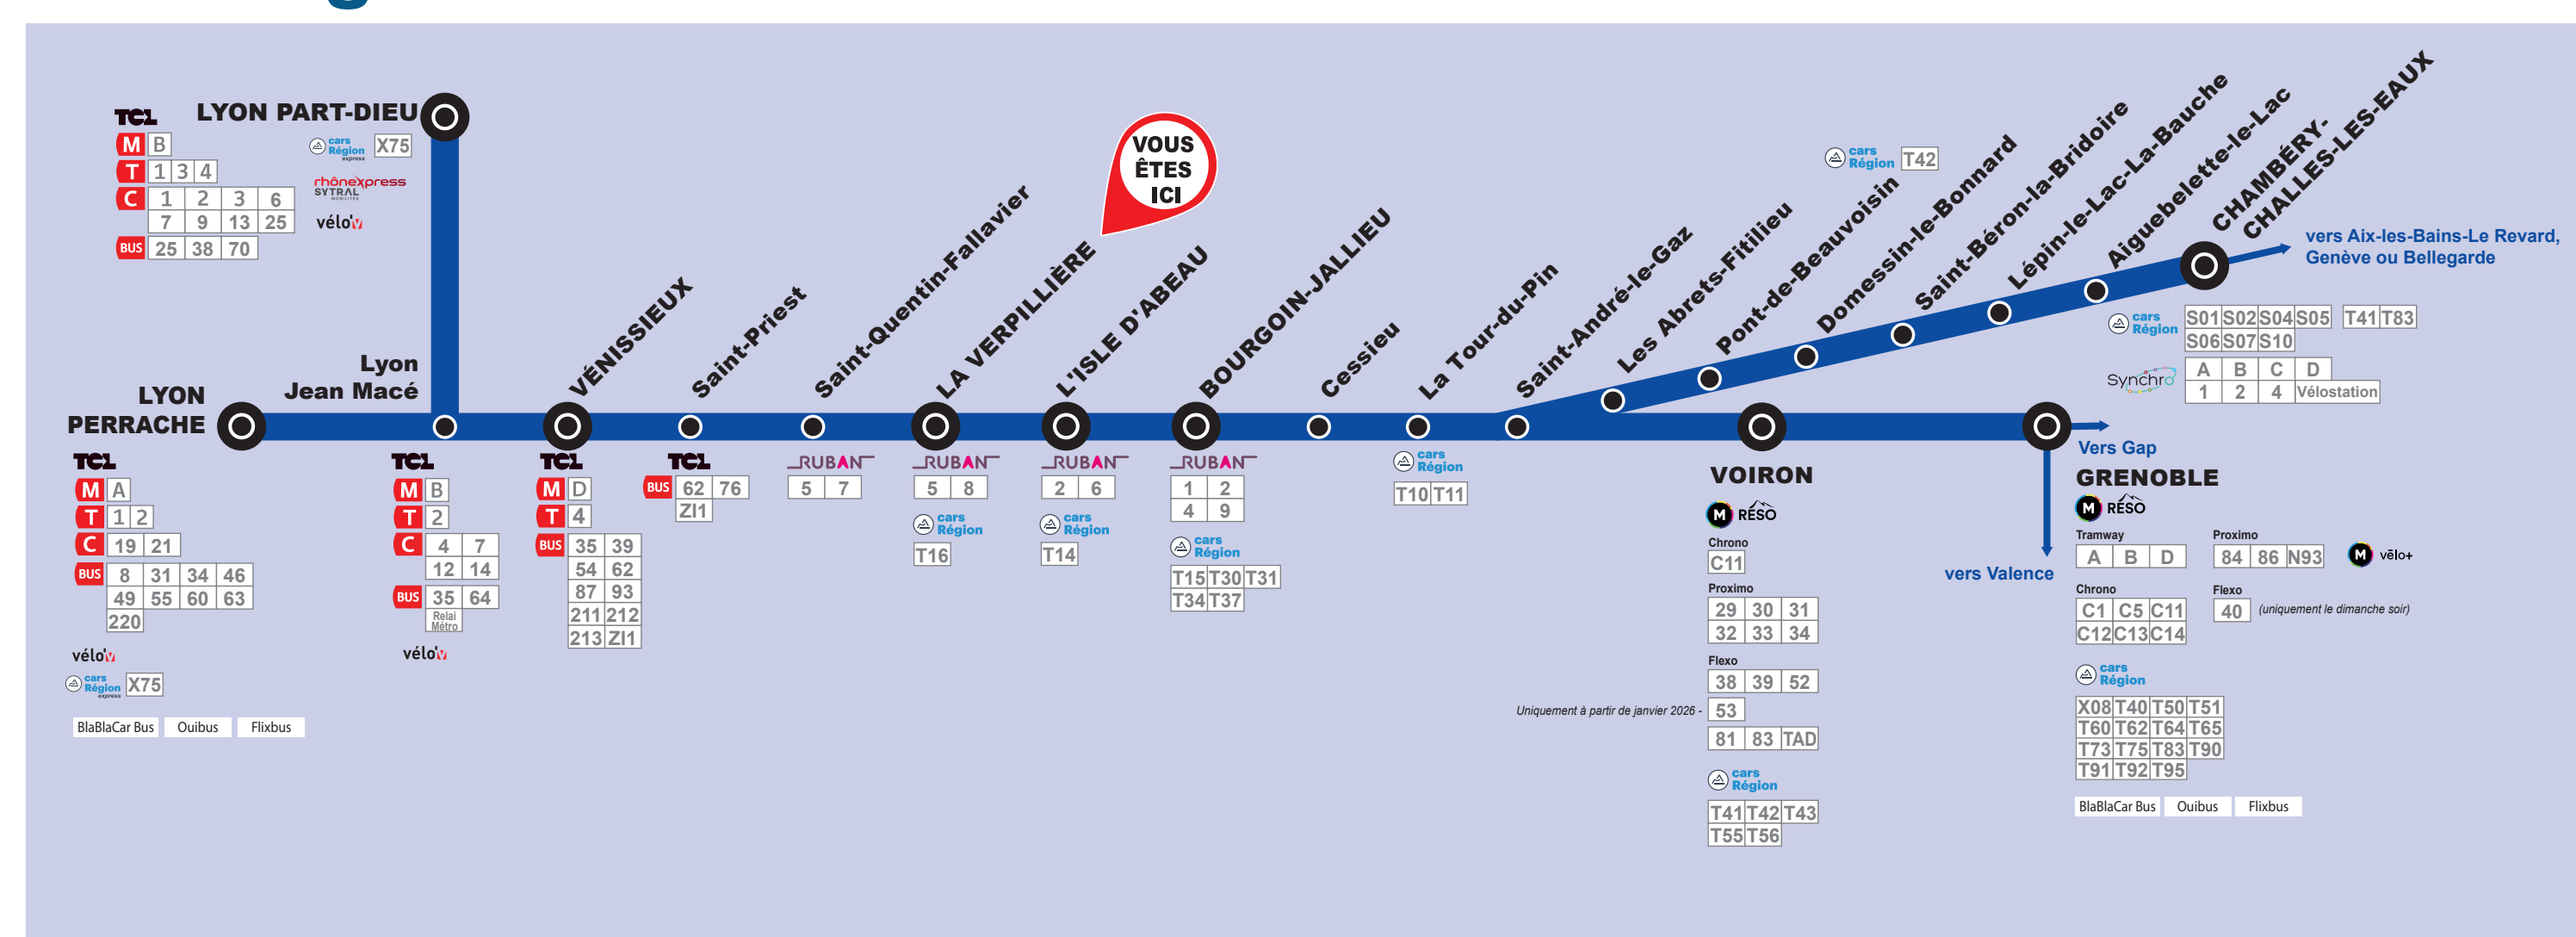

oûra Auvergne-Rhône-Alpes Votre ligne en détail

Les lignes régionales et interurbaines

Les lignes urbaines

vélo

Stations vélos

Les informations des réseaux de transport

Oûra
www.oura.com
Calculs d'itinéraire, informations et boutique en ligne sur tous les réseaux partenaires

Centres d'information à votre service

Allo TER : 09 69 32 21 41
info trafic, horaires, billets
du lundi au vendredi de 7h à 19h / le samedi de 8h à 13h
www.ter.sncf.com/auvergne-rhone-alpes

Allo TER : 09 69 32 21 41
info trafic, horaires, billets
du lundi au vendredi de 7h à 19h / le samedi de 8h à 13h
www.laregionvoustransporte.fr

Cars Région
Allo La Région vous transporte : 04 8000 7000
du lundi au samedi de 8h à 19h
www.laregionvoustransporte.fr

Transport de la Communauté d'Agglomération Porte de l'Isère
Allo : 04 74 94 62 03
www.rubantransport.com
Réservation du Transport A la Demande : www.rubantransport.com/reservation

TCL
Allo TCL : 04 26 10 12 12
www.tcl.fr

Réseau de l'aire grenobloise
Allo : 04 38 70 38 70
www.reso-m.fr

Transport urbain du Grand Chambéry
Allo : 04 79 68 73 73
www.synchro-bus.fr

Location de vélos en libre-service du Grand Lyon
www.velov.grandlyon.com