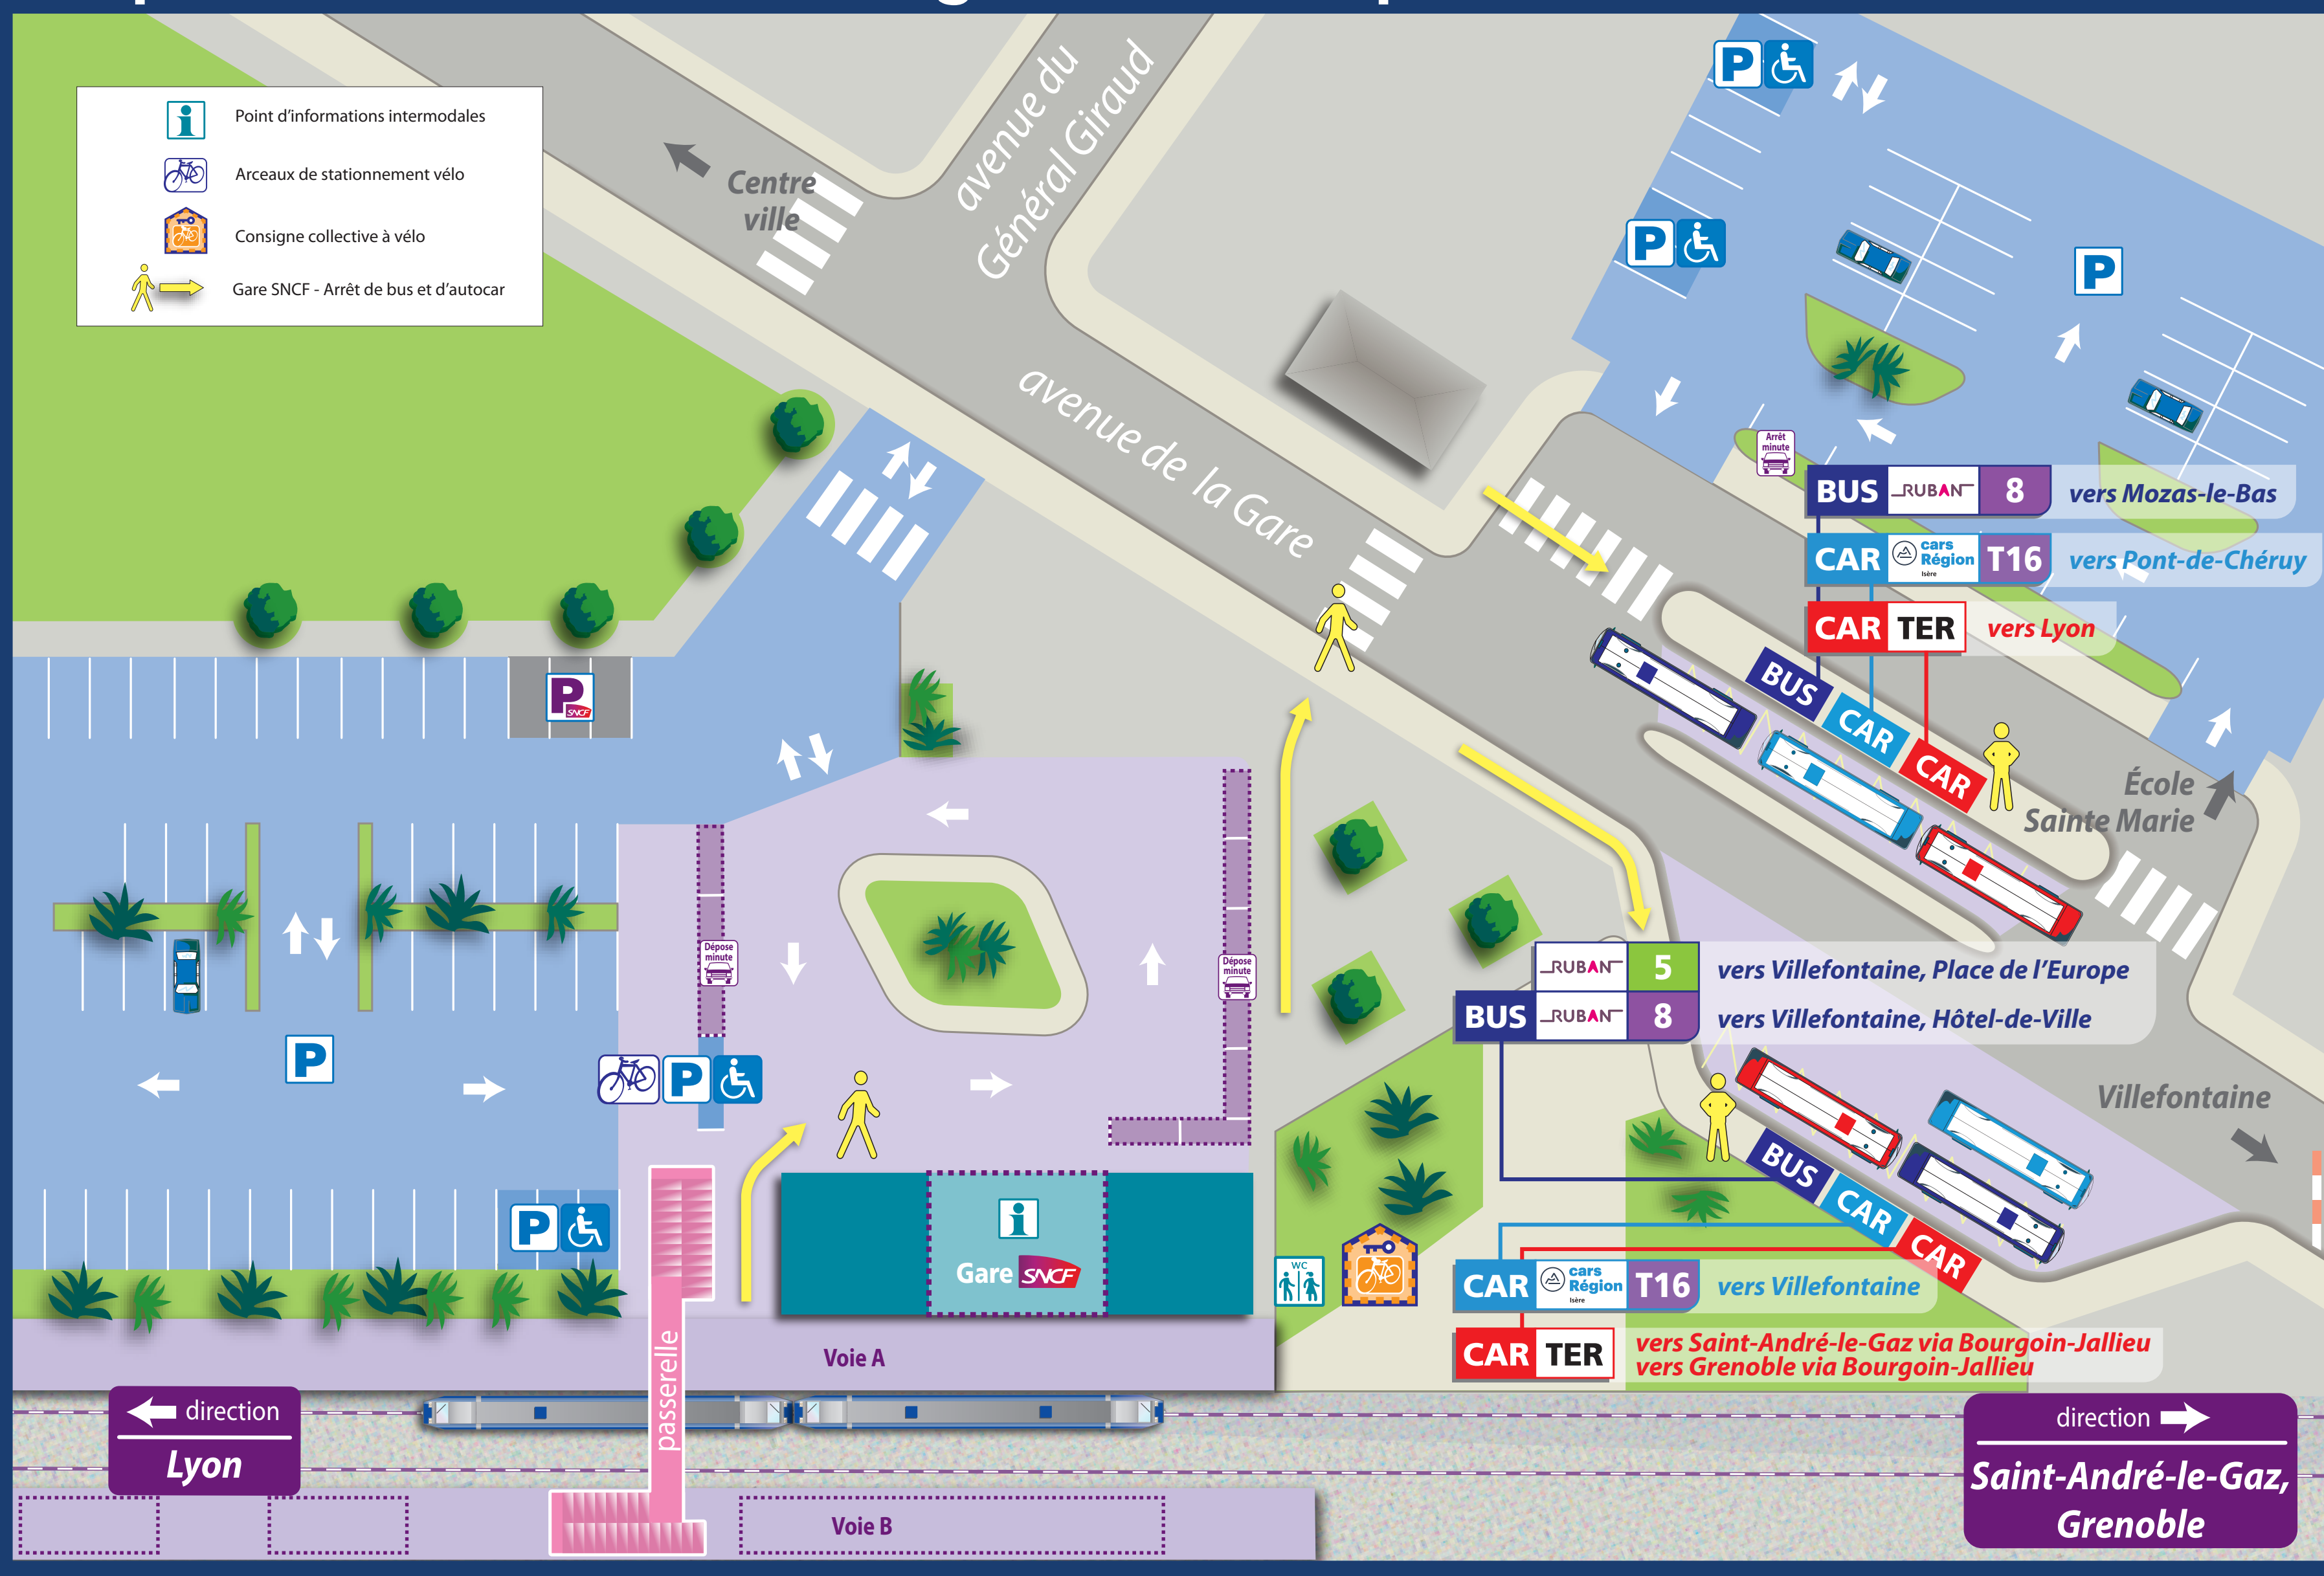

Où prendre le bus et le car en gare de La Verpillière ?

Offre de transport en gare

Offres de transports à proximité de la gare de La Verpillière

Lignes urbaines

- **RUBAN** Transport urbain de la Communauté d'Agglomération Porte de l'Isère
  - 5 Saint-Quentin - Place de l'Europe, Villefontaine
  - 8 Mozas-le-Bas, Bourgoin-Jallieu - Hôtel-de-Ville, Villefontaine

Lignes régionales

- **Cars Région**
  - T16 Villefontaine - Pont-de-Chéry

Cars TER

- **CAR TER** vers Lyon Perrache
- **CAR TER** vers Lyon Part-Dieu
- **CAR TER** vers Saint-André-le-Gaz
- **CAR TER** vers Grenoble

Autres services de transport multimodal en gare

- Service TER + Vélo
- Service de réservation de place de stationnement vélo en consigne collective
- Plus d'informations : 0800 30 20 16 (Appel gratuit depuis un poste fixe)

Ces informations sont données à titre indicatif