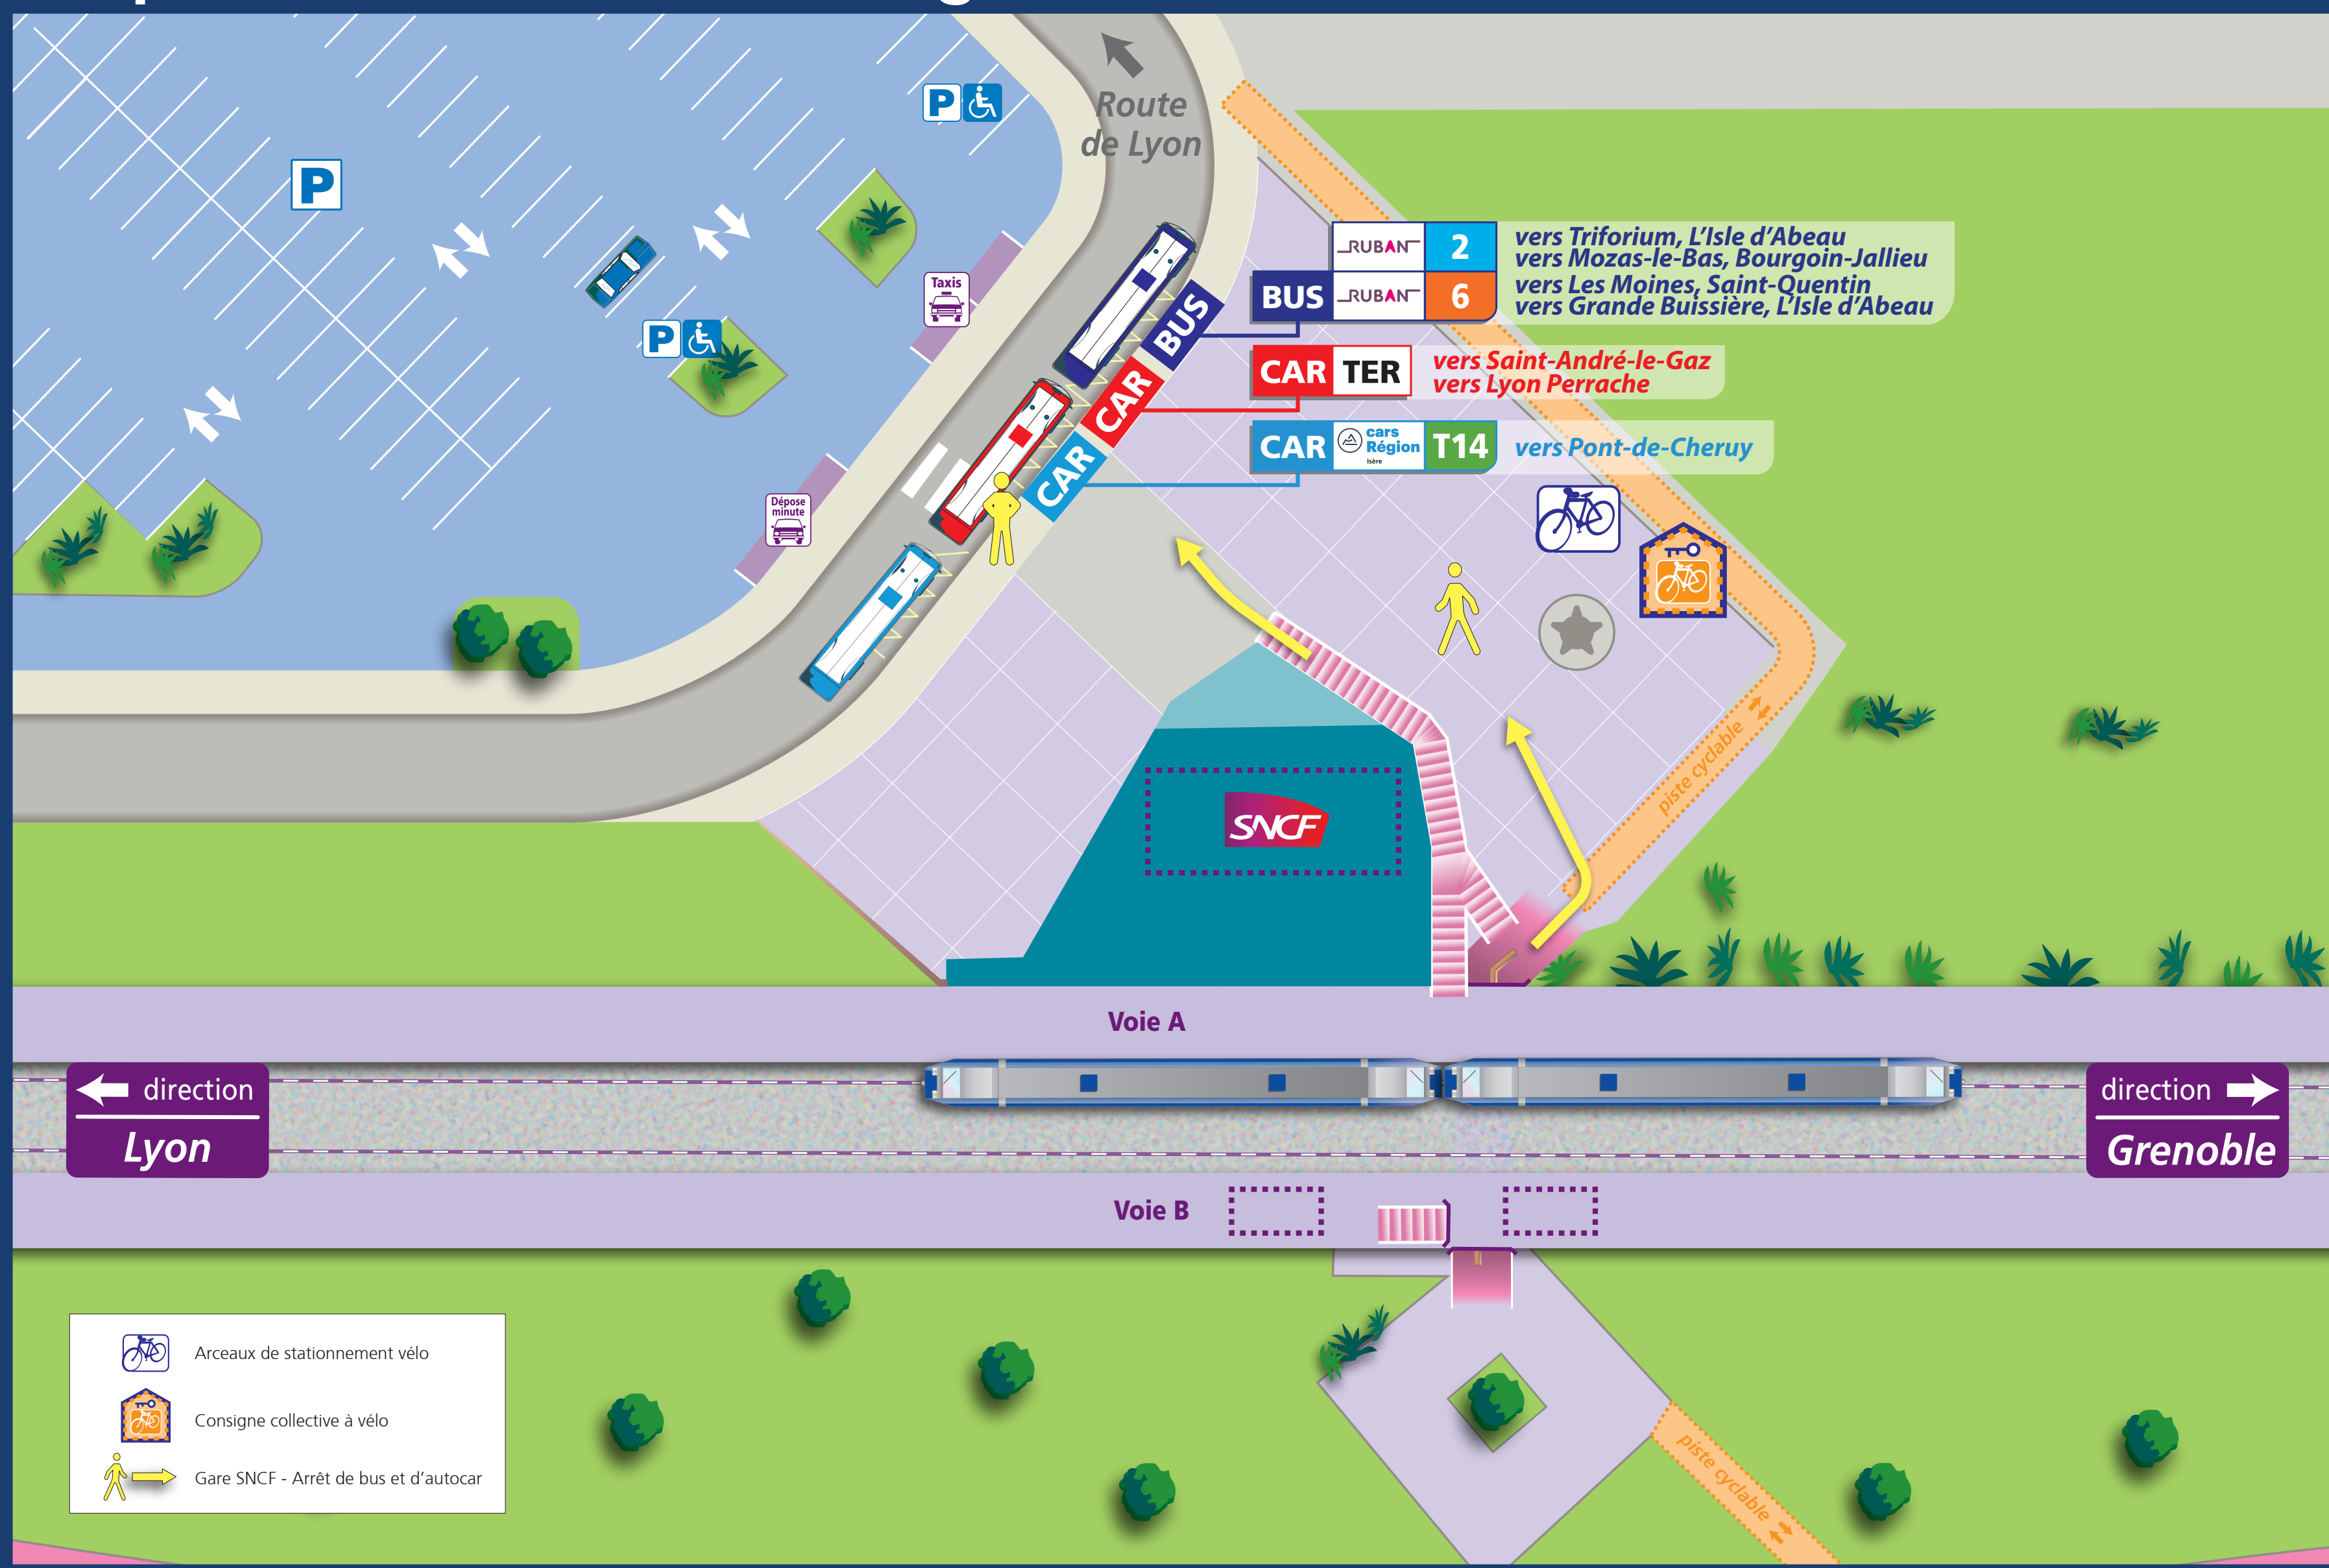

Où prendre le bus et le car en gare de L'Isle d'Abeau ?

Offre de transport en gare

Offres de transports à proximité de la gare de L'Isle d'Abeau

Lignes urbaines

RUBAN Transport urbain de la Communauté d'Agglomération Porte de l'Isère

- 2 Triforium, L'Isle d'Abeau - Mozas-le-Bas, Bourgoin-Jallieu
- 6 Les Moines, Saint-Quentin - Grande Buisnière, L'Isle d'Abeau

Lignes régionales

Cars Région

- T14 vers Pont-de-Cheruy

Cars TER

- CAR TER Lyon Perrache - Saint-André-le-Gaz

Autres services de transport multimodal en gare

Service TER + Vélo

Service de réservation de place de stationnement vélo en consigne collective
Plus d'informations : 0800 30 20 16 (Appel gratuit depuis un poste fixe)

Ces informations sont données à titre indicatif