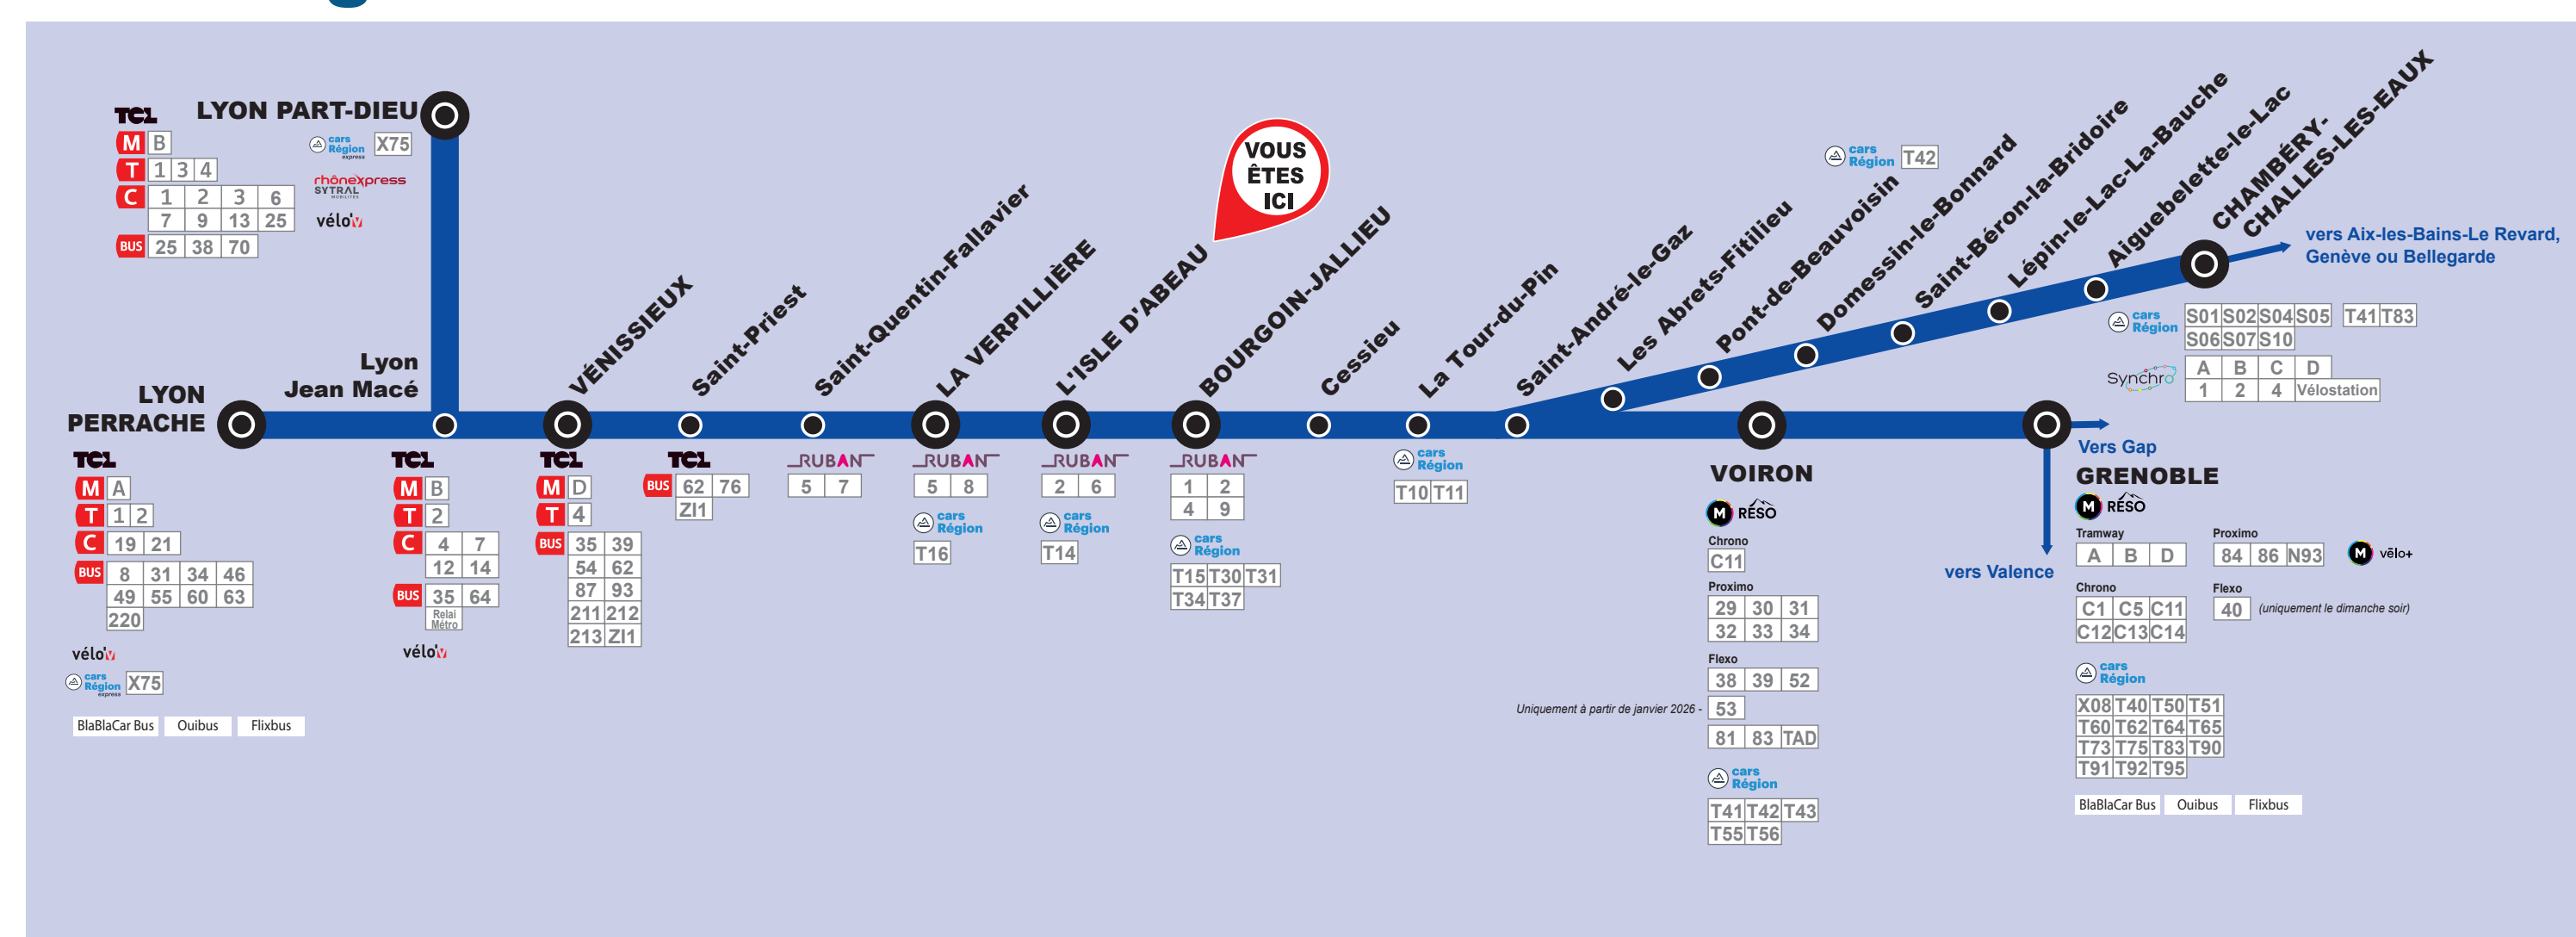

Voire ligne en détail

Les lignes régionales et interurbaines

Les lignes urbaines

Les informations des réseaux de transport

Oura
www.oura.com
Calculs d'itinéraire, informations et boutique en ligne sur tous les réseaux partenaires

Centres d'information à votre service

Allo TER : 09 69 32 21 41
info trafic, horaires, billets
du lundi au vendredi de 7h à 19h / le samedi de 8h à 13h
www.ter.sncf.com/auvergne-rhone-alpes

Allo TER : 09 69 32 21 41
info trafic, horaires, billets
du lundi au vendredi de 7h à 19h / le samedi de 8h à 13h
www.laregionvoustransporte.fr

Cars Région
Allo La Région vous transporte : 04 8000 7000
du lundi au samedi de 8h à 19h
www.laregionvoustransporte.fr

Transport de la Communauté d'Agglomération Porte de l'Isère
Allo : 04 74 94 62 03
www.rubantransport.com
Réservation du Transport A la Demande : www.rubantransport.com/reservation

TCL
Allo TCL : 04 26 10 12 12
www.tcl.fr

Réseau de l'aire grenobloise
Allo : 04 38 70 73 70
www.reso-m.fr

Transport urbain du Grand Chambéry
Allo : 04 79 68 73 73
www.synchro-bus.fr

Location de vélos en libre-service du Grand Lyon
www.velov.grandlyon.com