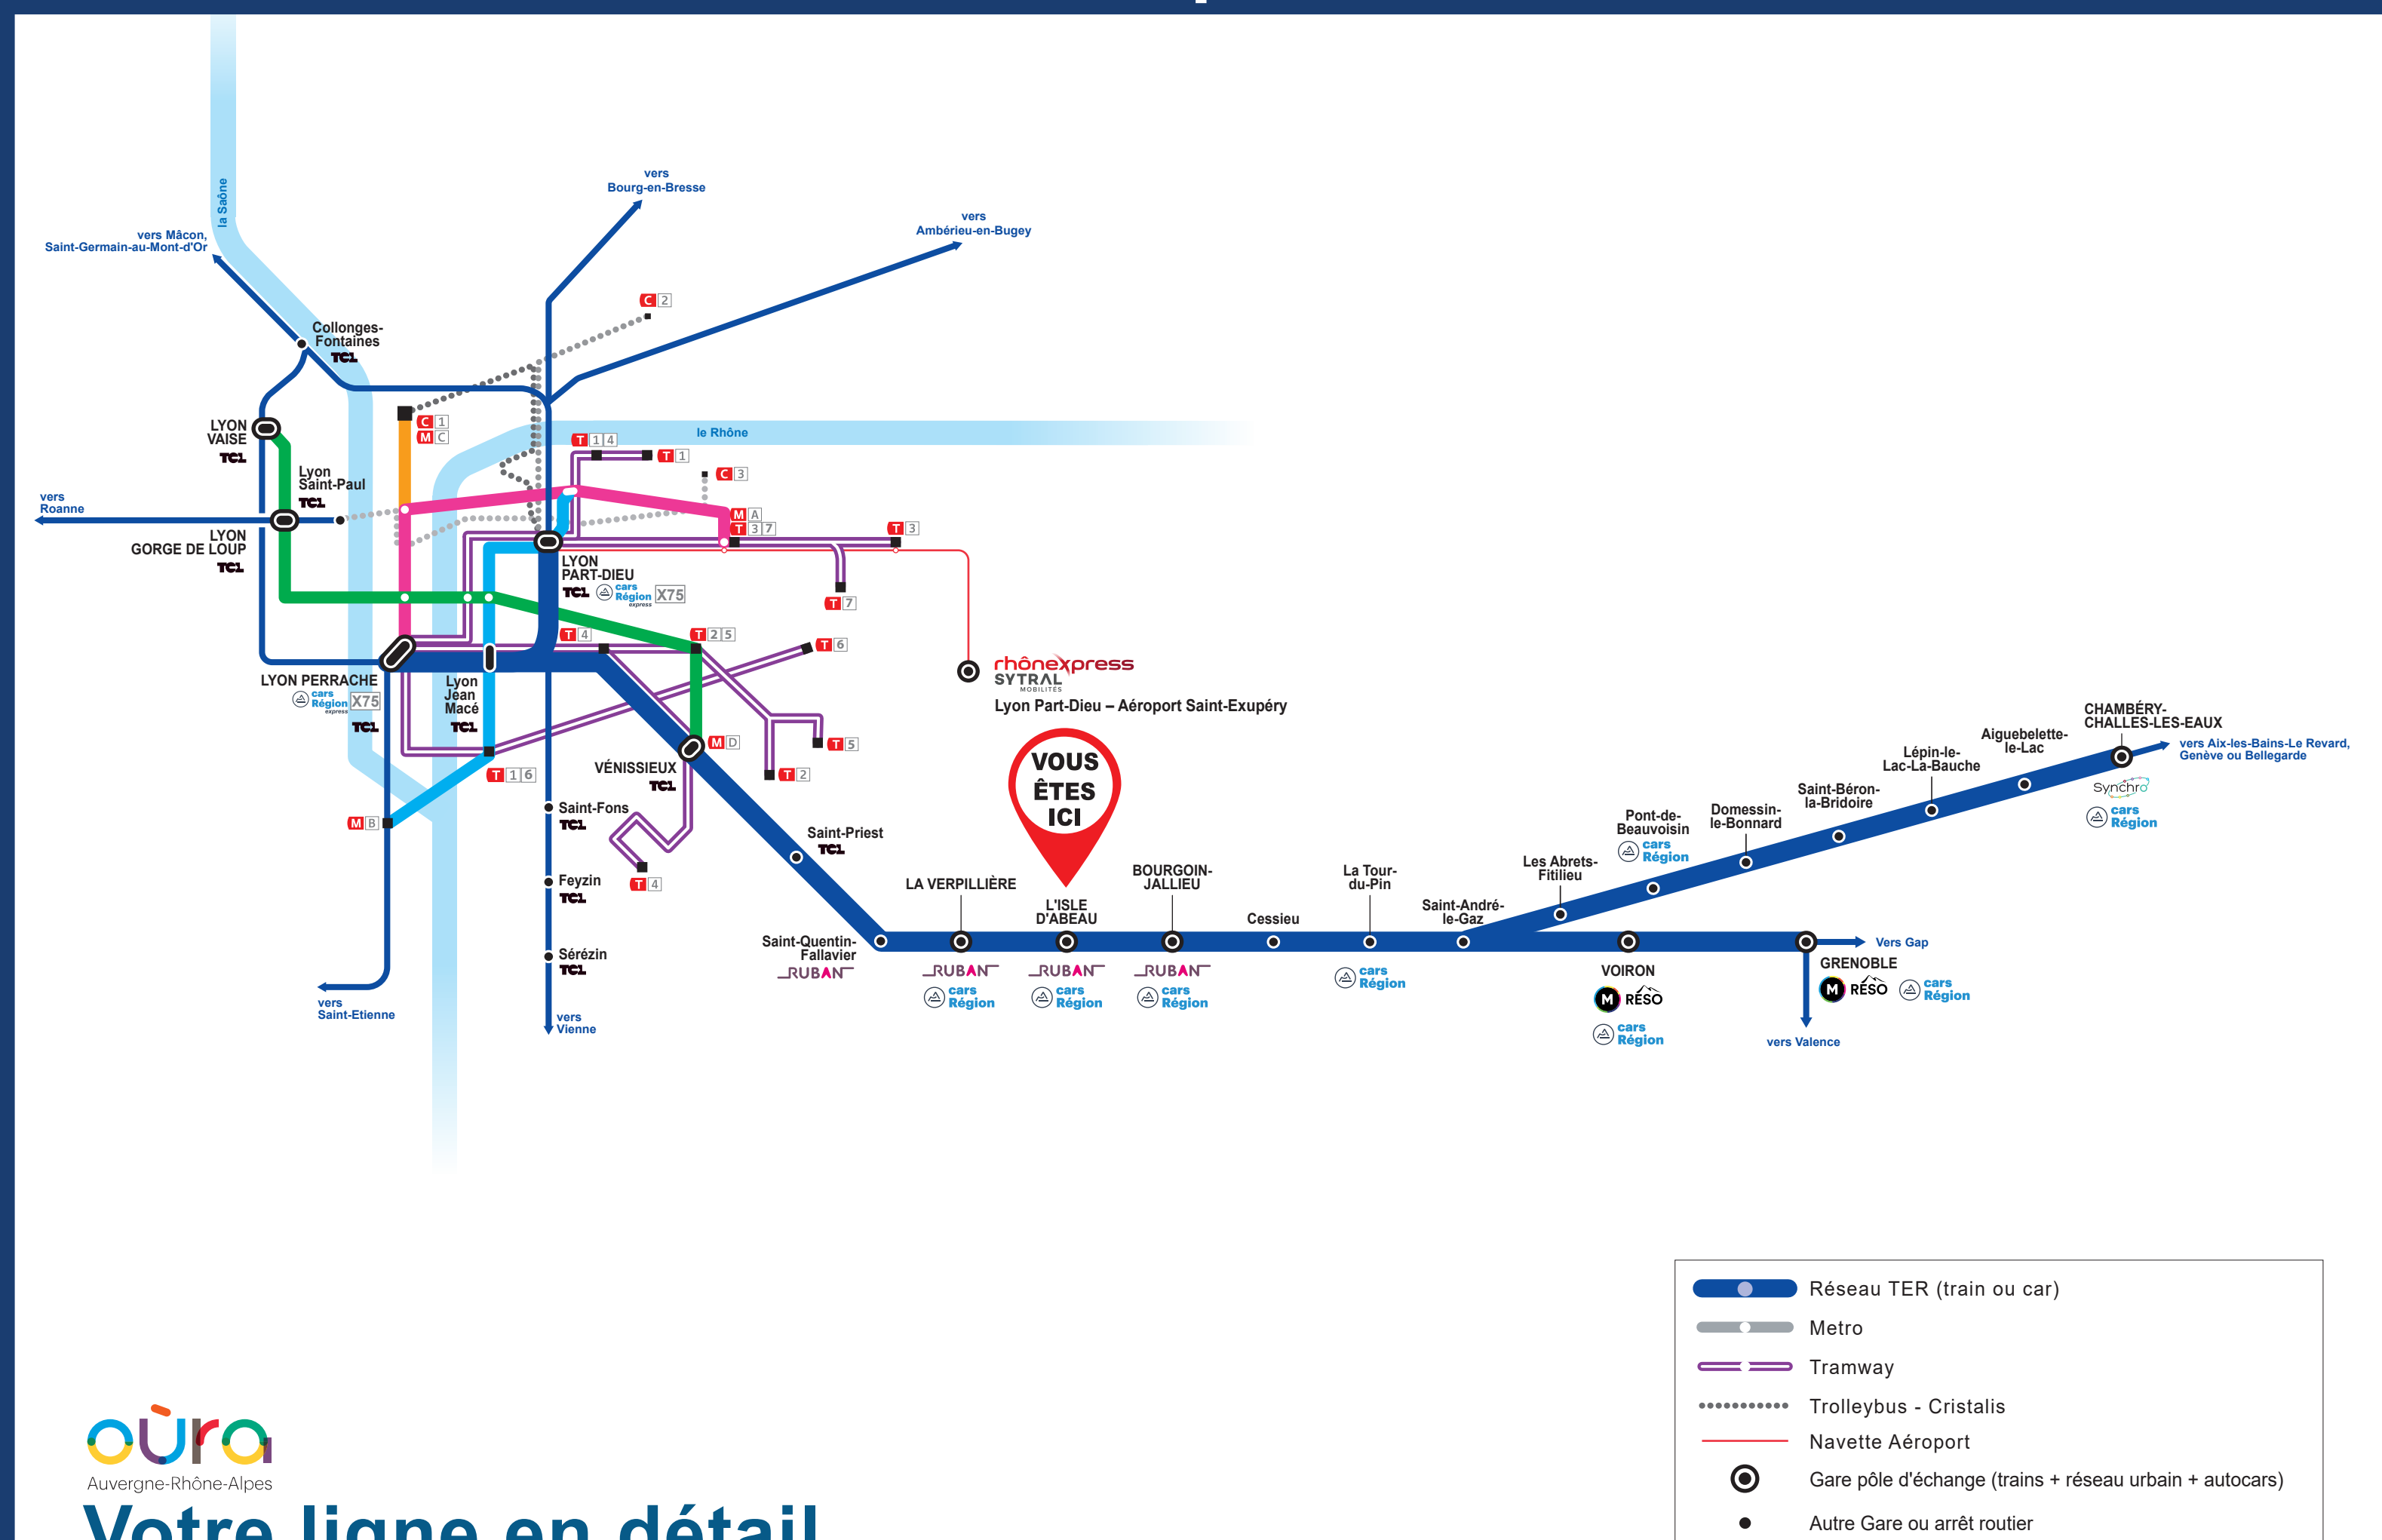

L'intermodalité en gare

TER et les autres réseaux de transport