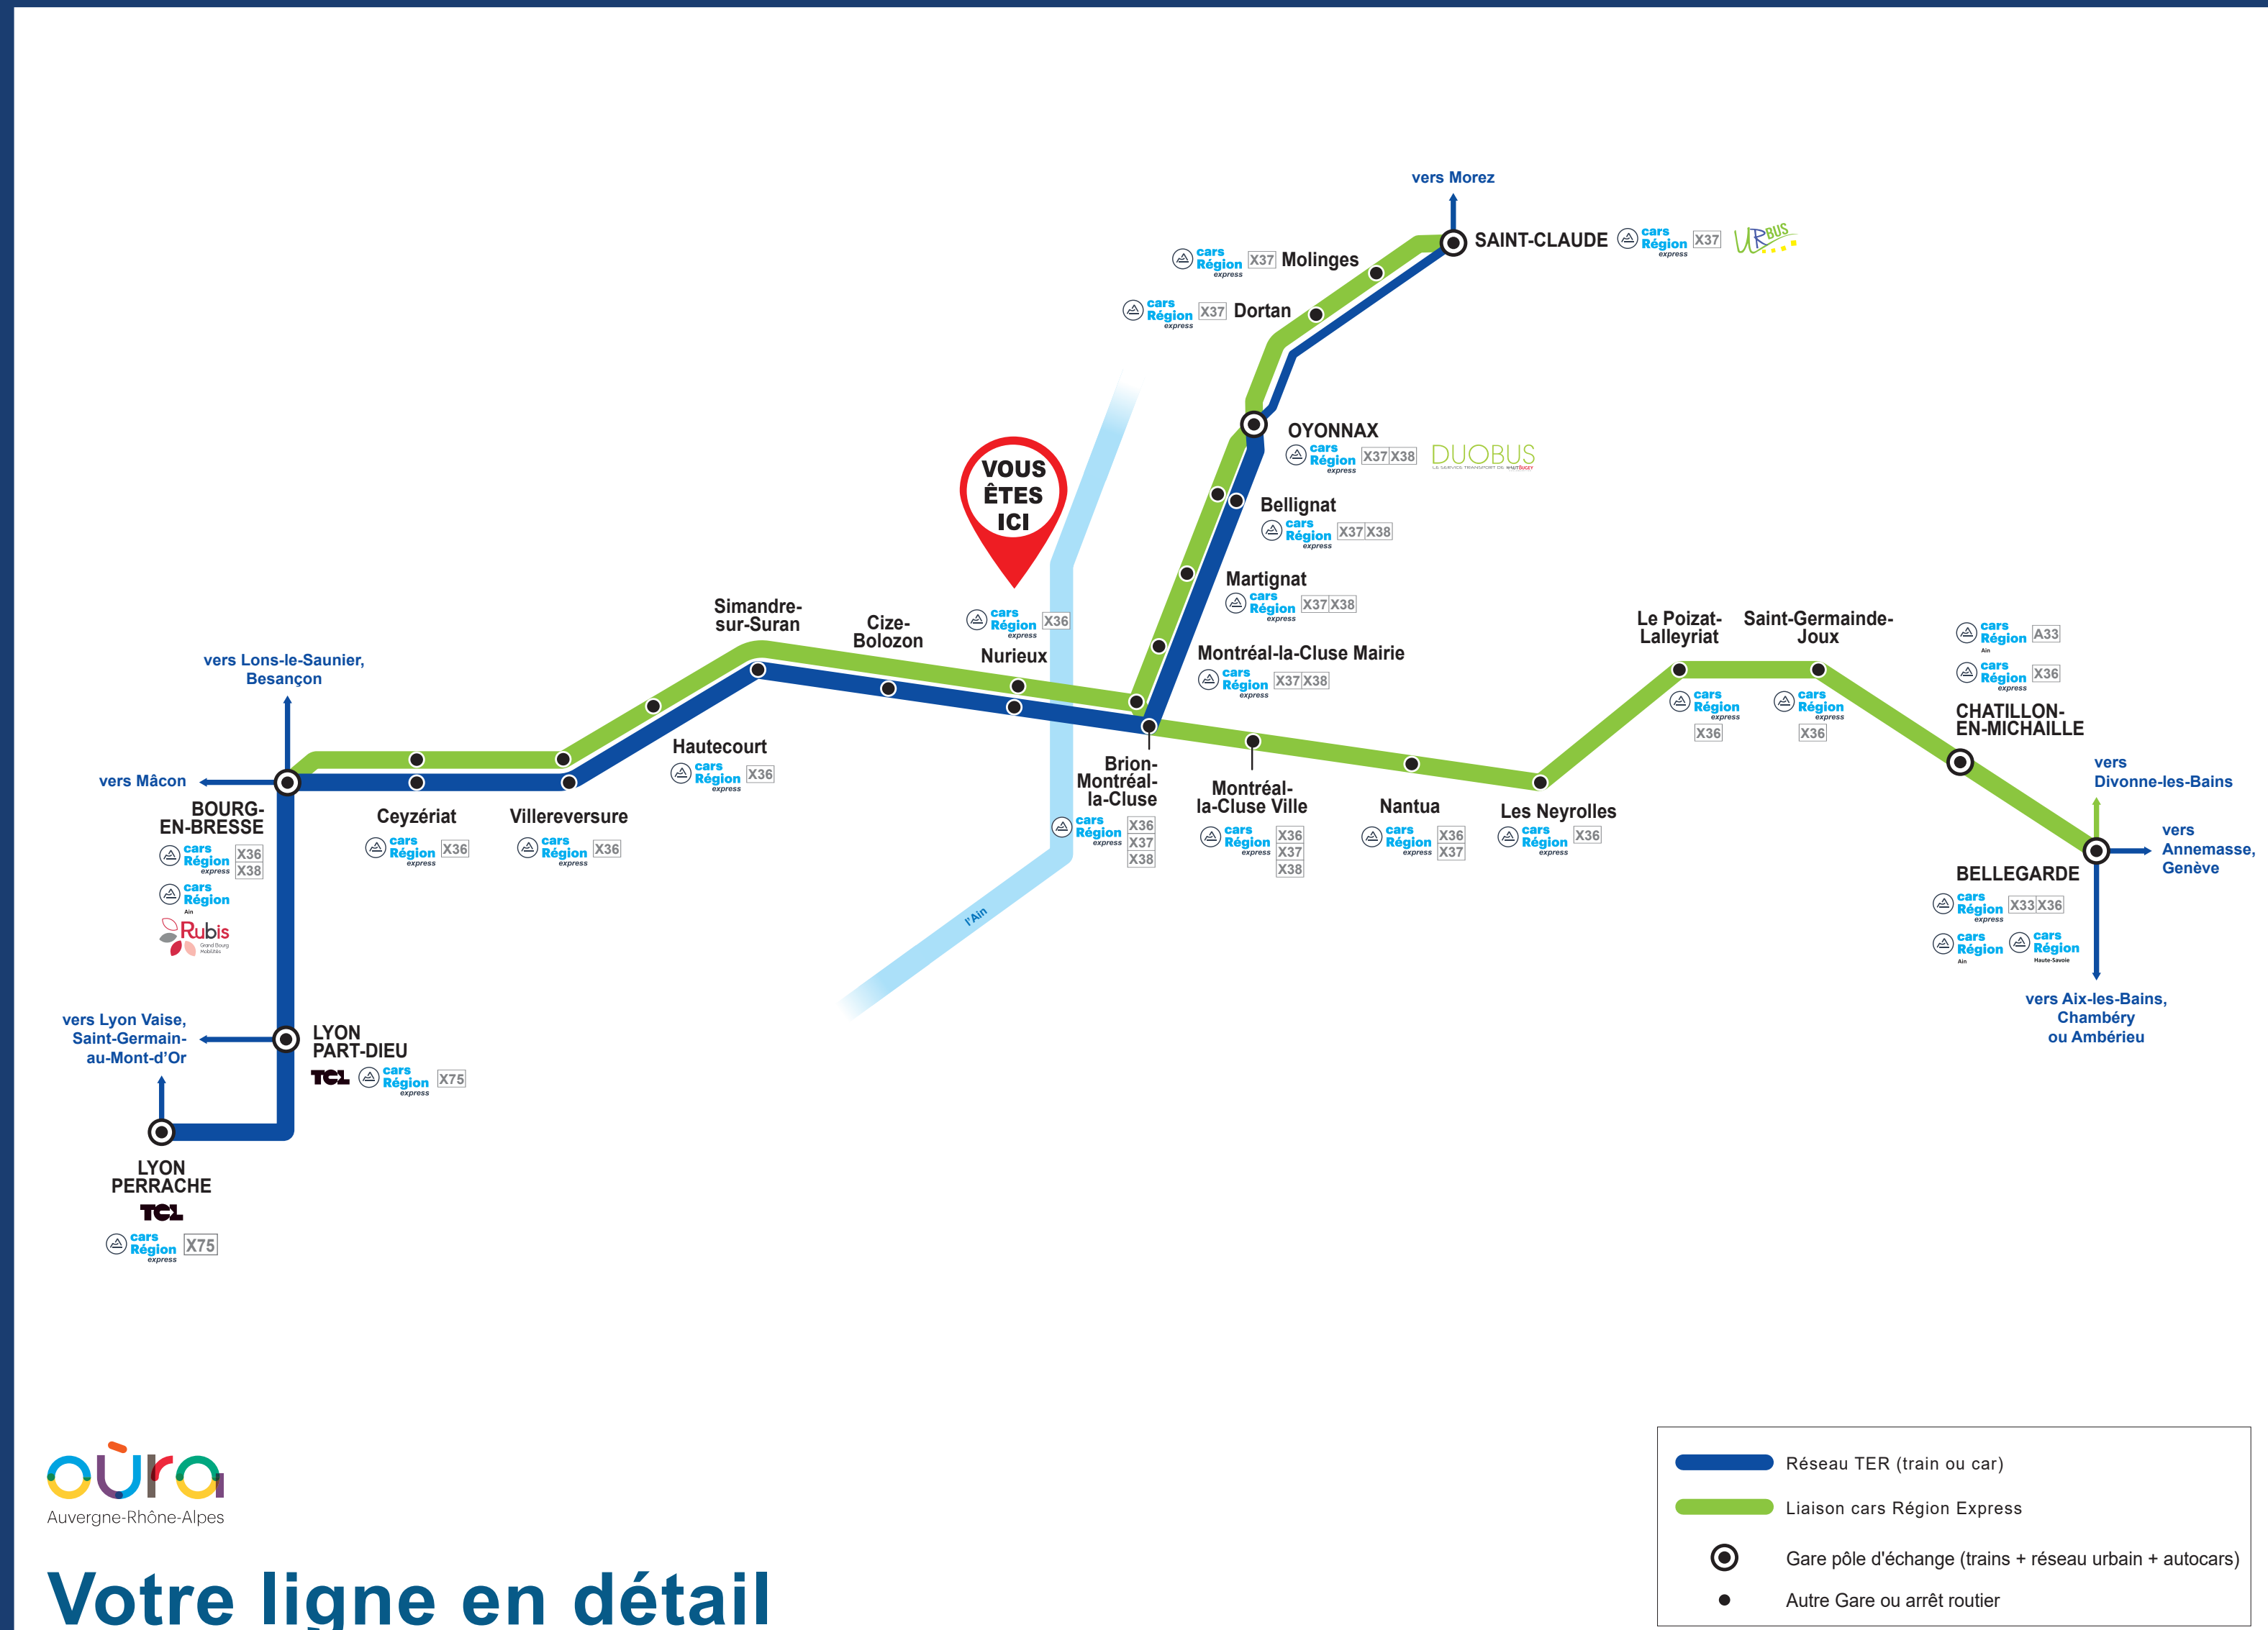

L'intermodalité en gare

TER et les autres réseaux de transport

Votre ligne en détail

Les lignes régionales et interurbaines

| Les lignes régionales | Les lignes interurbaines | Les lignes urbaines |
|--|--|--|
| Cars Région express X33 Bellegarde – Ferney / Divonne X36 Bellegarde – Bourg-en-Bresse X37 Nantua – Saint-Claude X38 Bourg-en-Bresse – Oyonnax X75 Lyon – Annonay Cars Région A18 Mâcon – Bourg-en-Bresse A19 Bourg-en-Bresse – Villefranche-sur-Saône A20 Bourg-en-Bresse – Belleville-sur-Saône A22 Ambérieu-en-Bugey – Bourg-en-Bresse A27 Ambérieu-en-Bugey – Bourg-en-Bresse (via Pont-d'Aix) A32 Bourg-en-Bresse – Lyon A33 Bellegarde – Seyssel-Corbonod A36 Bellegarde – Challex A48 Bourg-en-Bresse – Saint-Julien-sur-Suran A53 Bellegarde – Mijoux A60 Bourg-en-Bresse – Gex Y22 Bellegarde – Anney | Rubis Transports et mobilités de Grand Bourg Agglomération 10 Romény – Ceyzériat 11 Pollat – Saint-Etienne-du-Bos 12 Verjon – Bourg-en-Bresse Lycées DUOBUS Transports de l'Agglomération d'Oyonnax 1 Bellignat – Arbet Marie 2 Veyrat / La Croix / Geovesset – Orme 3 Oyonnax gare – Point B 3A Oyonnax gare – Arbet Marie 3B Oyonnax gare – Dortan 4 Martignat – Gelles 5 Oyonnax gare – Montréat-la-Cluse Ville Zc Oyonnax gare – Zone Industrielle Ouest | Rubis Transports et mobilités de Grand Bourg Agglomération 1 Verlainne – Cap Emeraude / Revermont 2 Hôpital Fleuryat – Interepo 3 Plannias Porte Sud / Bld d'Or – Alaigner 4 Cadillac – Clinique Convent / EREA 5 Leclanche / Saint-Denis Collège – Carré Amiot 6 Vriat Caronniers – Anterepo 7 Carré Amiot – Centre Penitenciaire URBUS Transport urbain de Saint-Claude 1 Herri Durant – Etalles TCL A Perrache – Vaulx-en-Velin La Soie B Charpennes – Saint-Germain-Laval, Hôpital Lyon-Sud C Hôtel-de-Ville – Cuire D Vigne – Vénissieux E 1 Vieux Lyon – Saint-Just F 2 Vieux Lyon – Fourvière G 1 Debourg – IJF Feysine H 2 Hôtel de Région Montrochet – Saint-Priest Bel-Air I 3 Part-Dieu Villelet – Meyrieu Z.I. J 4 La Doua Gaston Berger – Hôpital Feyzin Vénissieux K 5 Grange-Blanche – Europero L 6 Debourg – Hôpitaux-Est Pinet M 7 Vaulx-en-Velin La Soie – Décines Ol. Vallée N 20 Lyon – Givors O Lignes bus majeures |