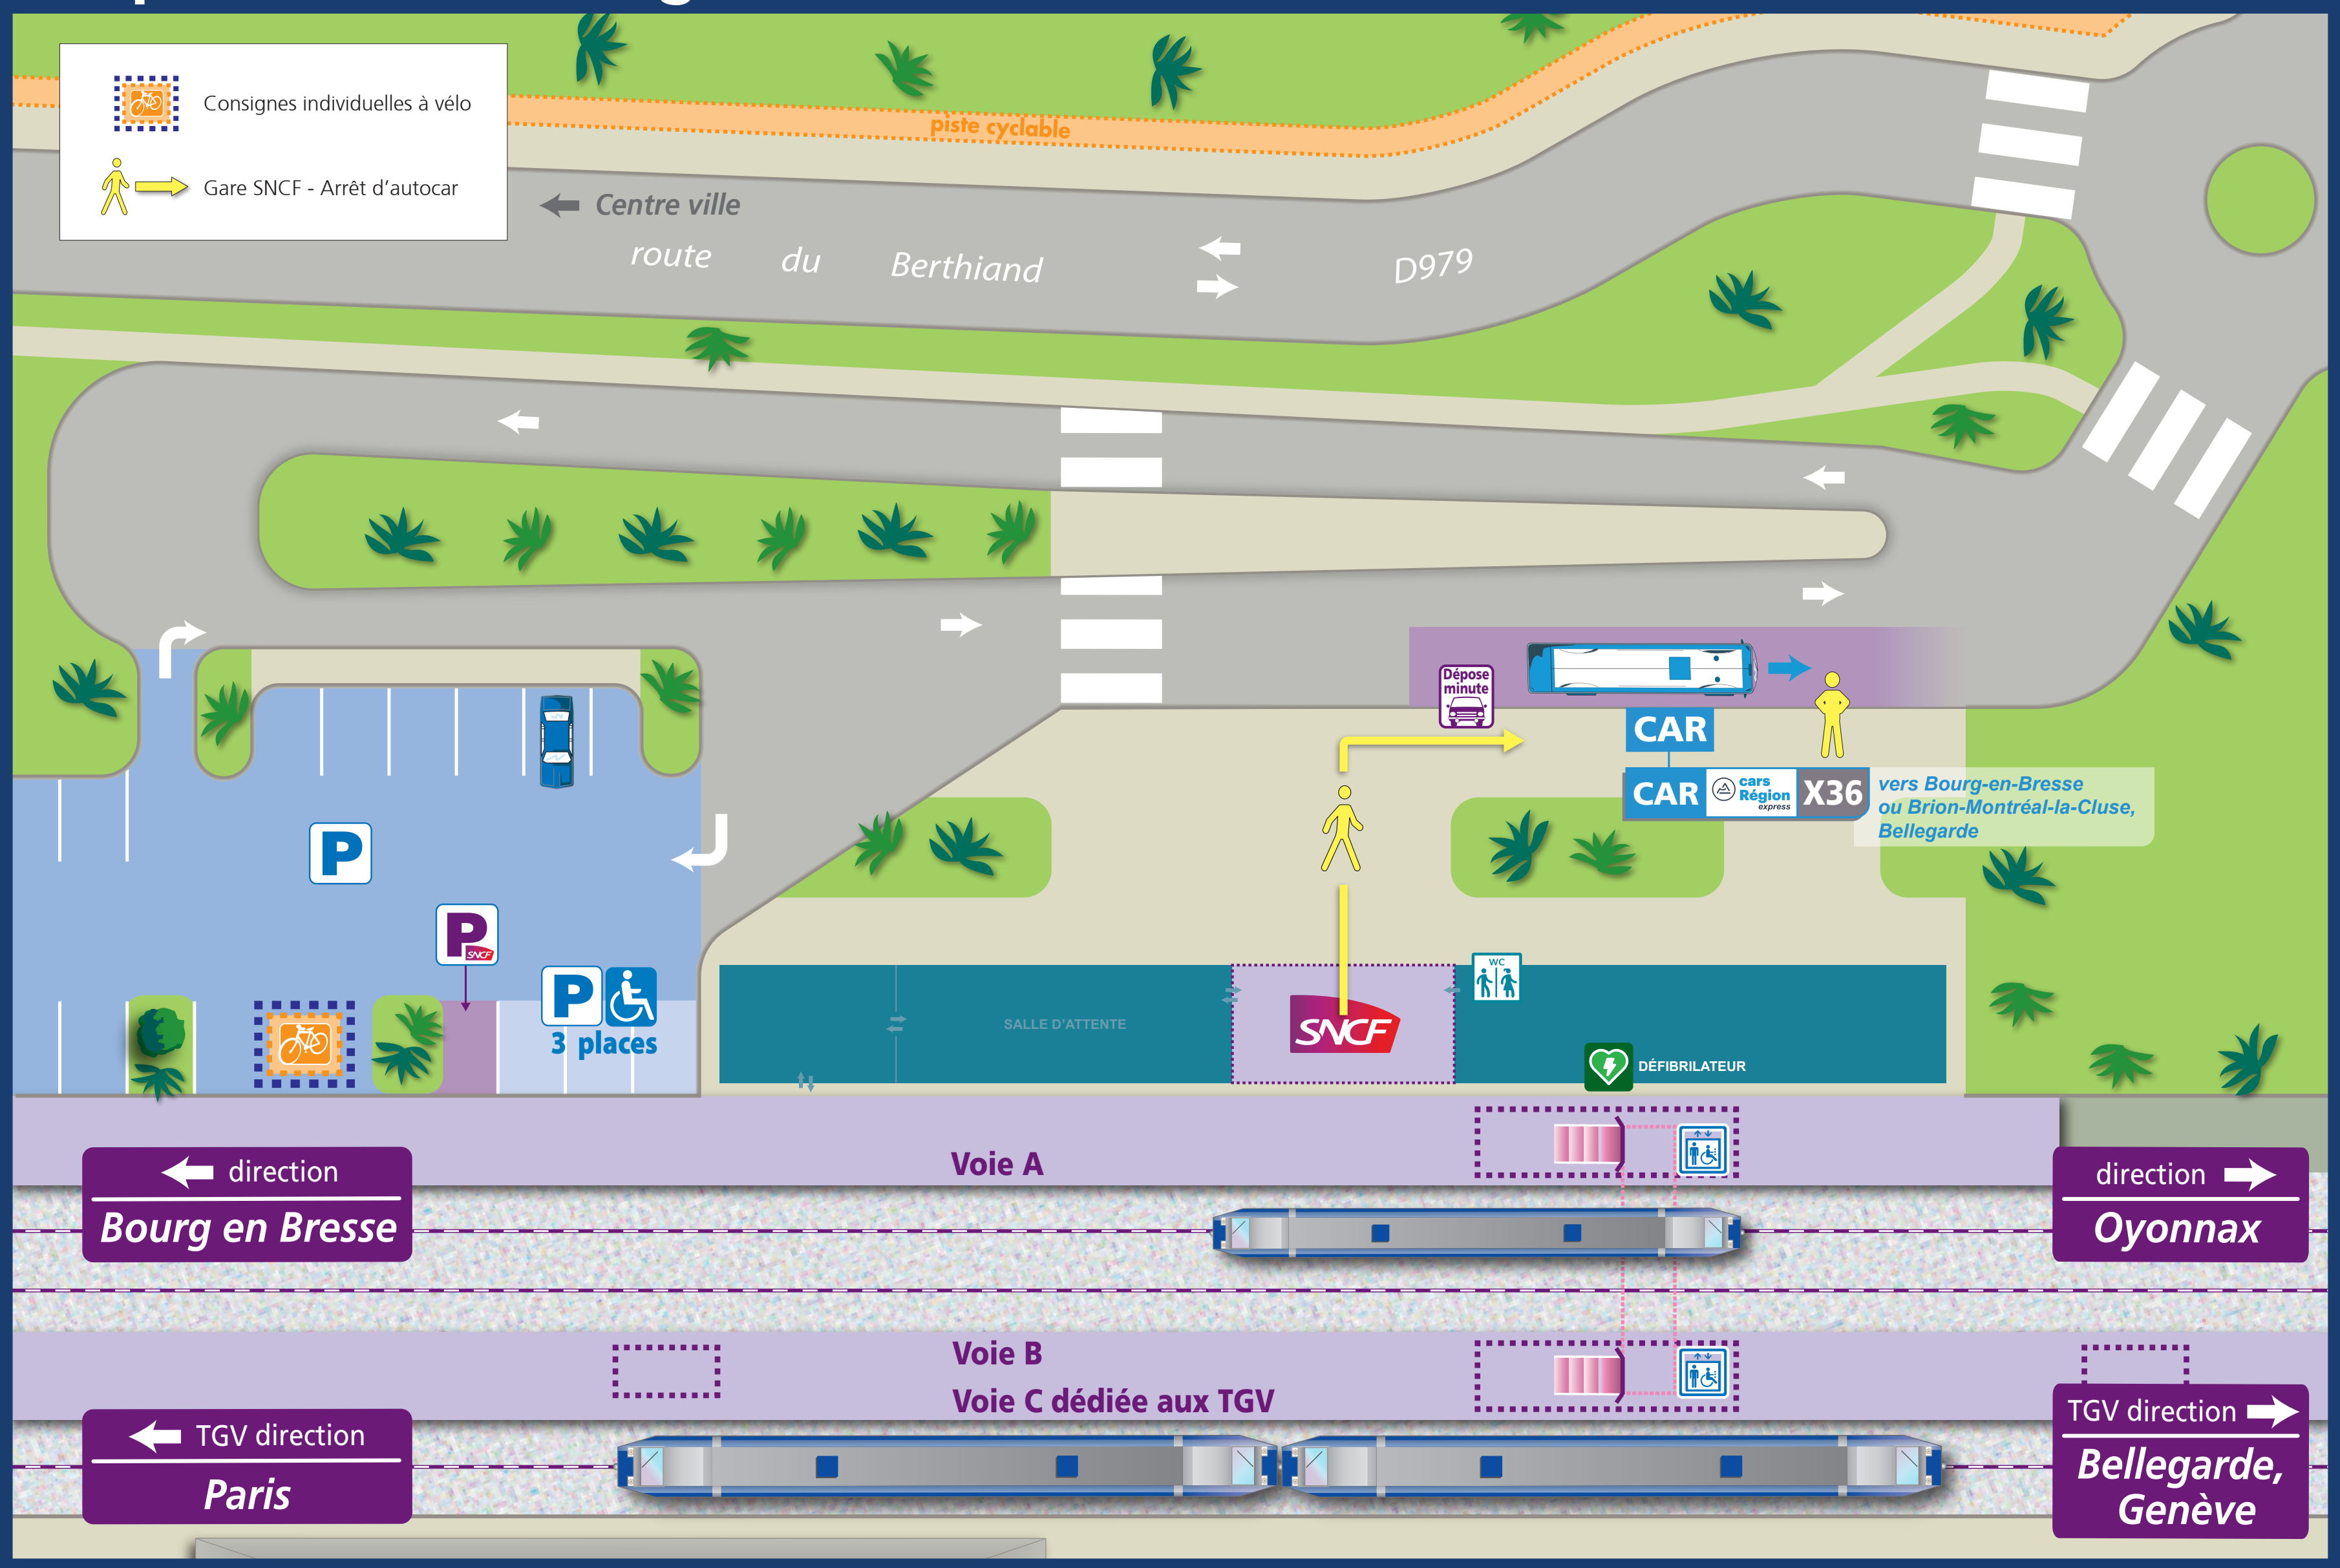

Où prendre le car en gare de Nurieux ?

Offre de transport en gare

Offres de transports à proximité de la gare de Nurieux

Lignes régionales

Cars Région
X36 Bourg-en-Bresse – Bellegarde

Ces informations sont données à titre indicatif