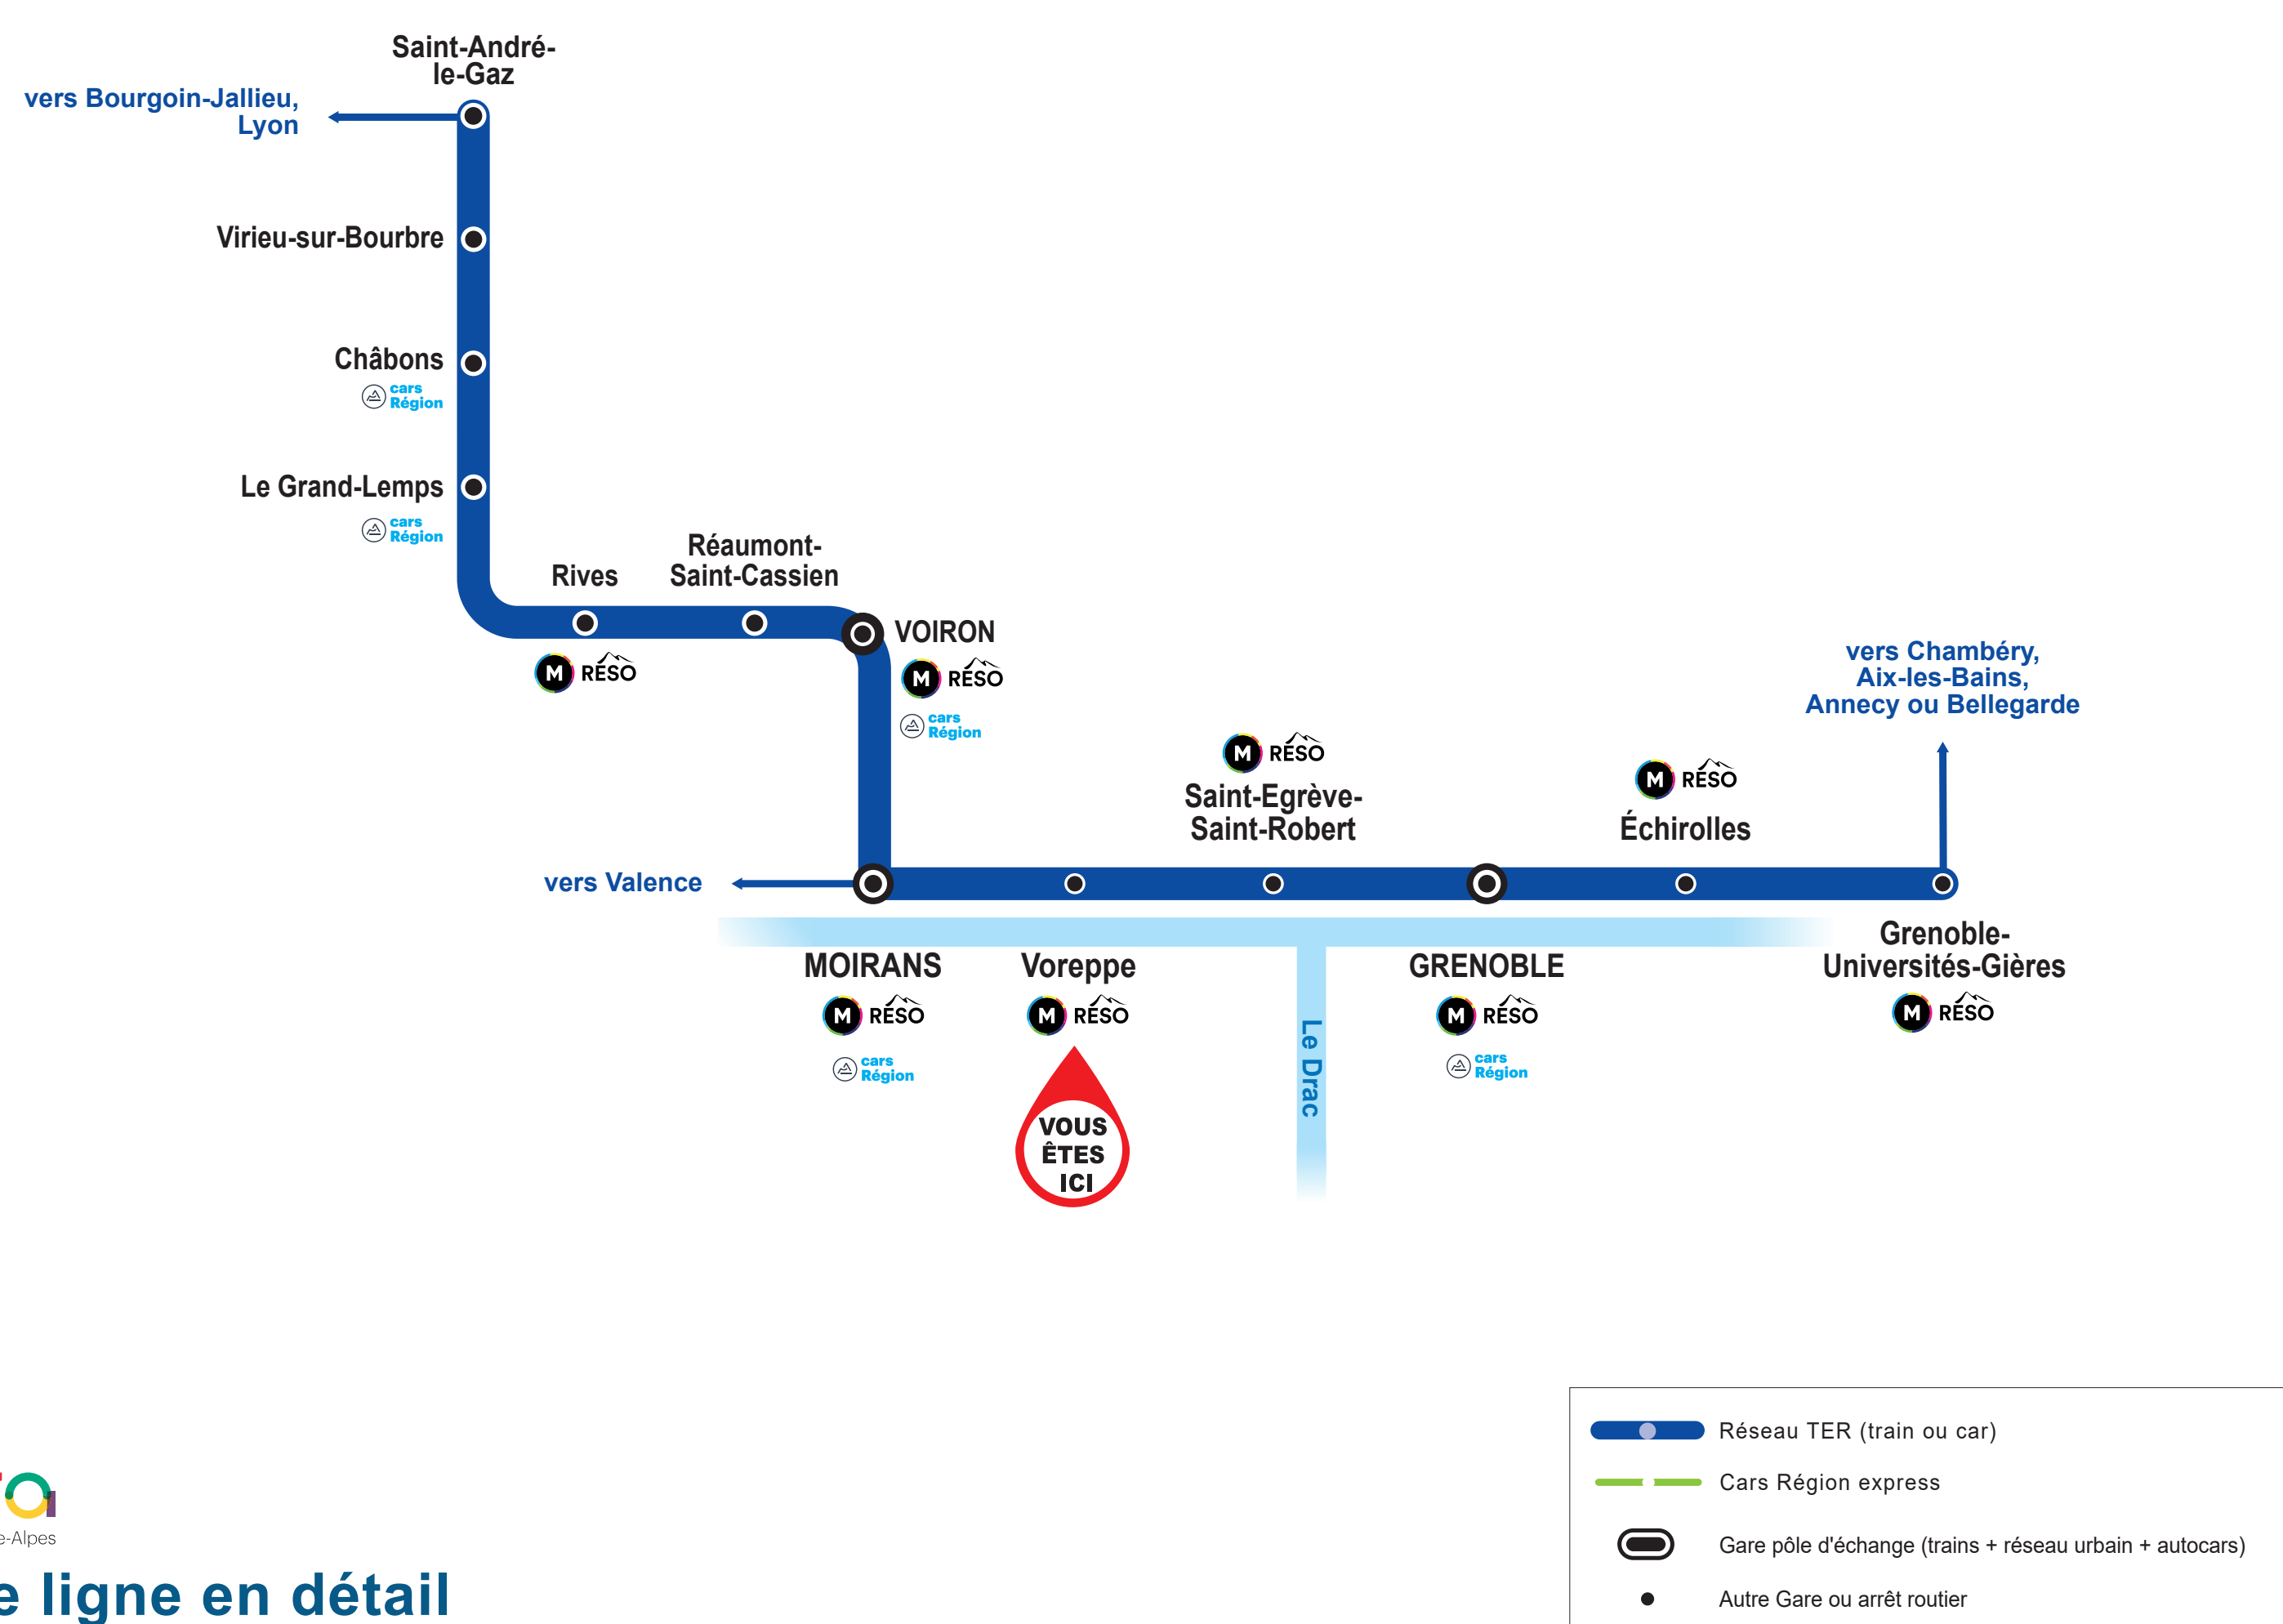

L'intermodalité en gare

TER et les autres réseaux de transport

Votre ligne en détail

Station	Voies	Services
Saint-André-le-Gaz	121	
Virieu-sur-Boubre	122	
Châbons	123	
Le Grand-Lemps	124	
Rives	125	
Réaumont-Saint-Cassien	126	
VOIRON	127	
MOIRANS	128	
Voreppe	129	
Saint-Egrève-Saint-Robert	130	
GRENOBLE	131	
Échirolles	132	
Grenoble-Universités-Gières	133	

Les lignes régionales et interurbaines

Cars Région

Les lignes urbaines

Réseau de l'aire grenobloise

Les informations des réseaux de transport

Oùra
www.oura.com
Calculs d'itinéraire, informations et boutique en ligne sur tous les réseaux partenaires

Centres d'information à votre service

Allo TER : 09 69 32 21 41
info trafic, horaires, billets
du lundi au vendredi de 7h à 19h / le samedi de 8h à 13h
www.ter.sncf.com/auvergne-rhone-alpes

Allo TER : 09 69 32 21 41
info trafic, horaires, billets
du lundi au vendredi de 7h à 19h / le samedi de 8h à 13h
www.laregionvustransporte.fr

cars Région
Allo La Région vous transporte : 04 8000 7000
du lundi au samedi de 8h à 19h
www.laregionvustransporte.fr

Réseau de l'aire grenobloise
Allo : 04 38 70 38 70
www.reso-m.fr