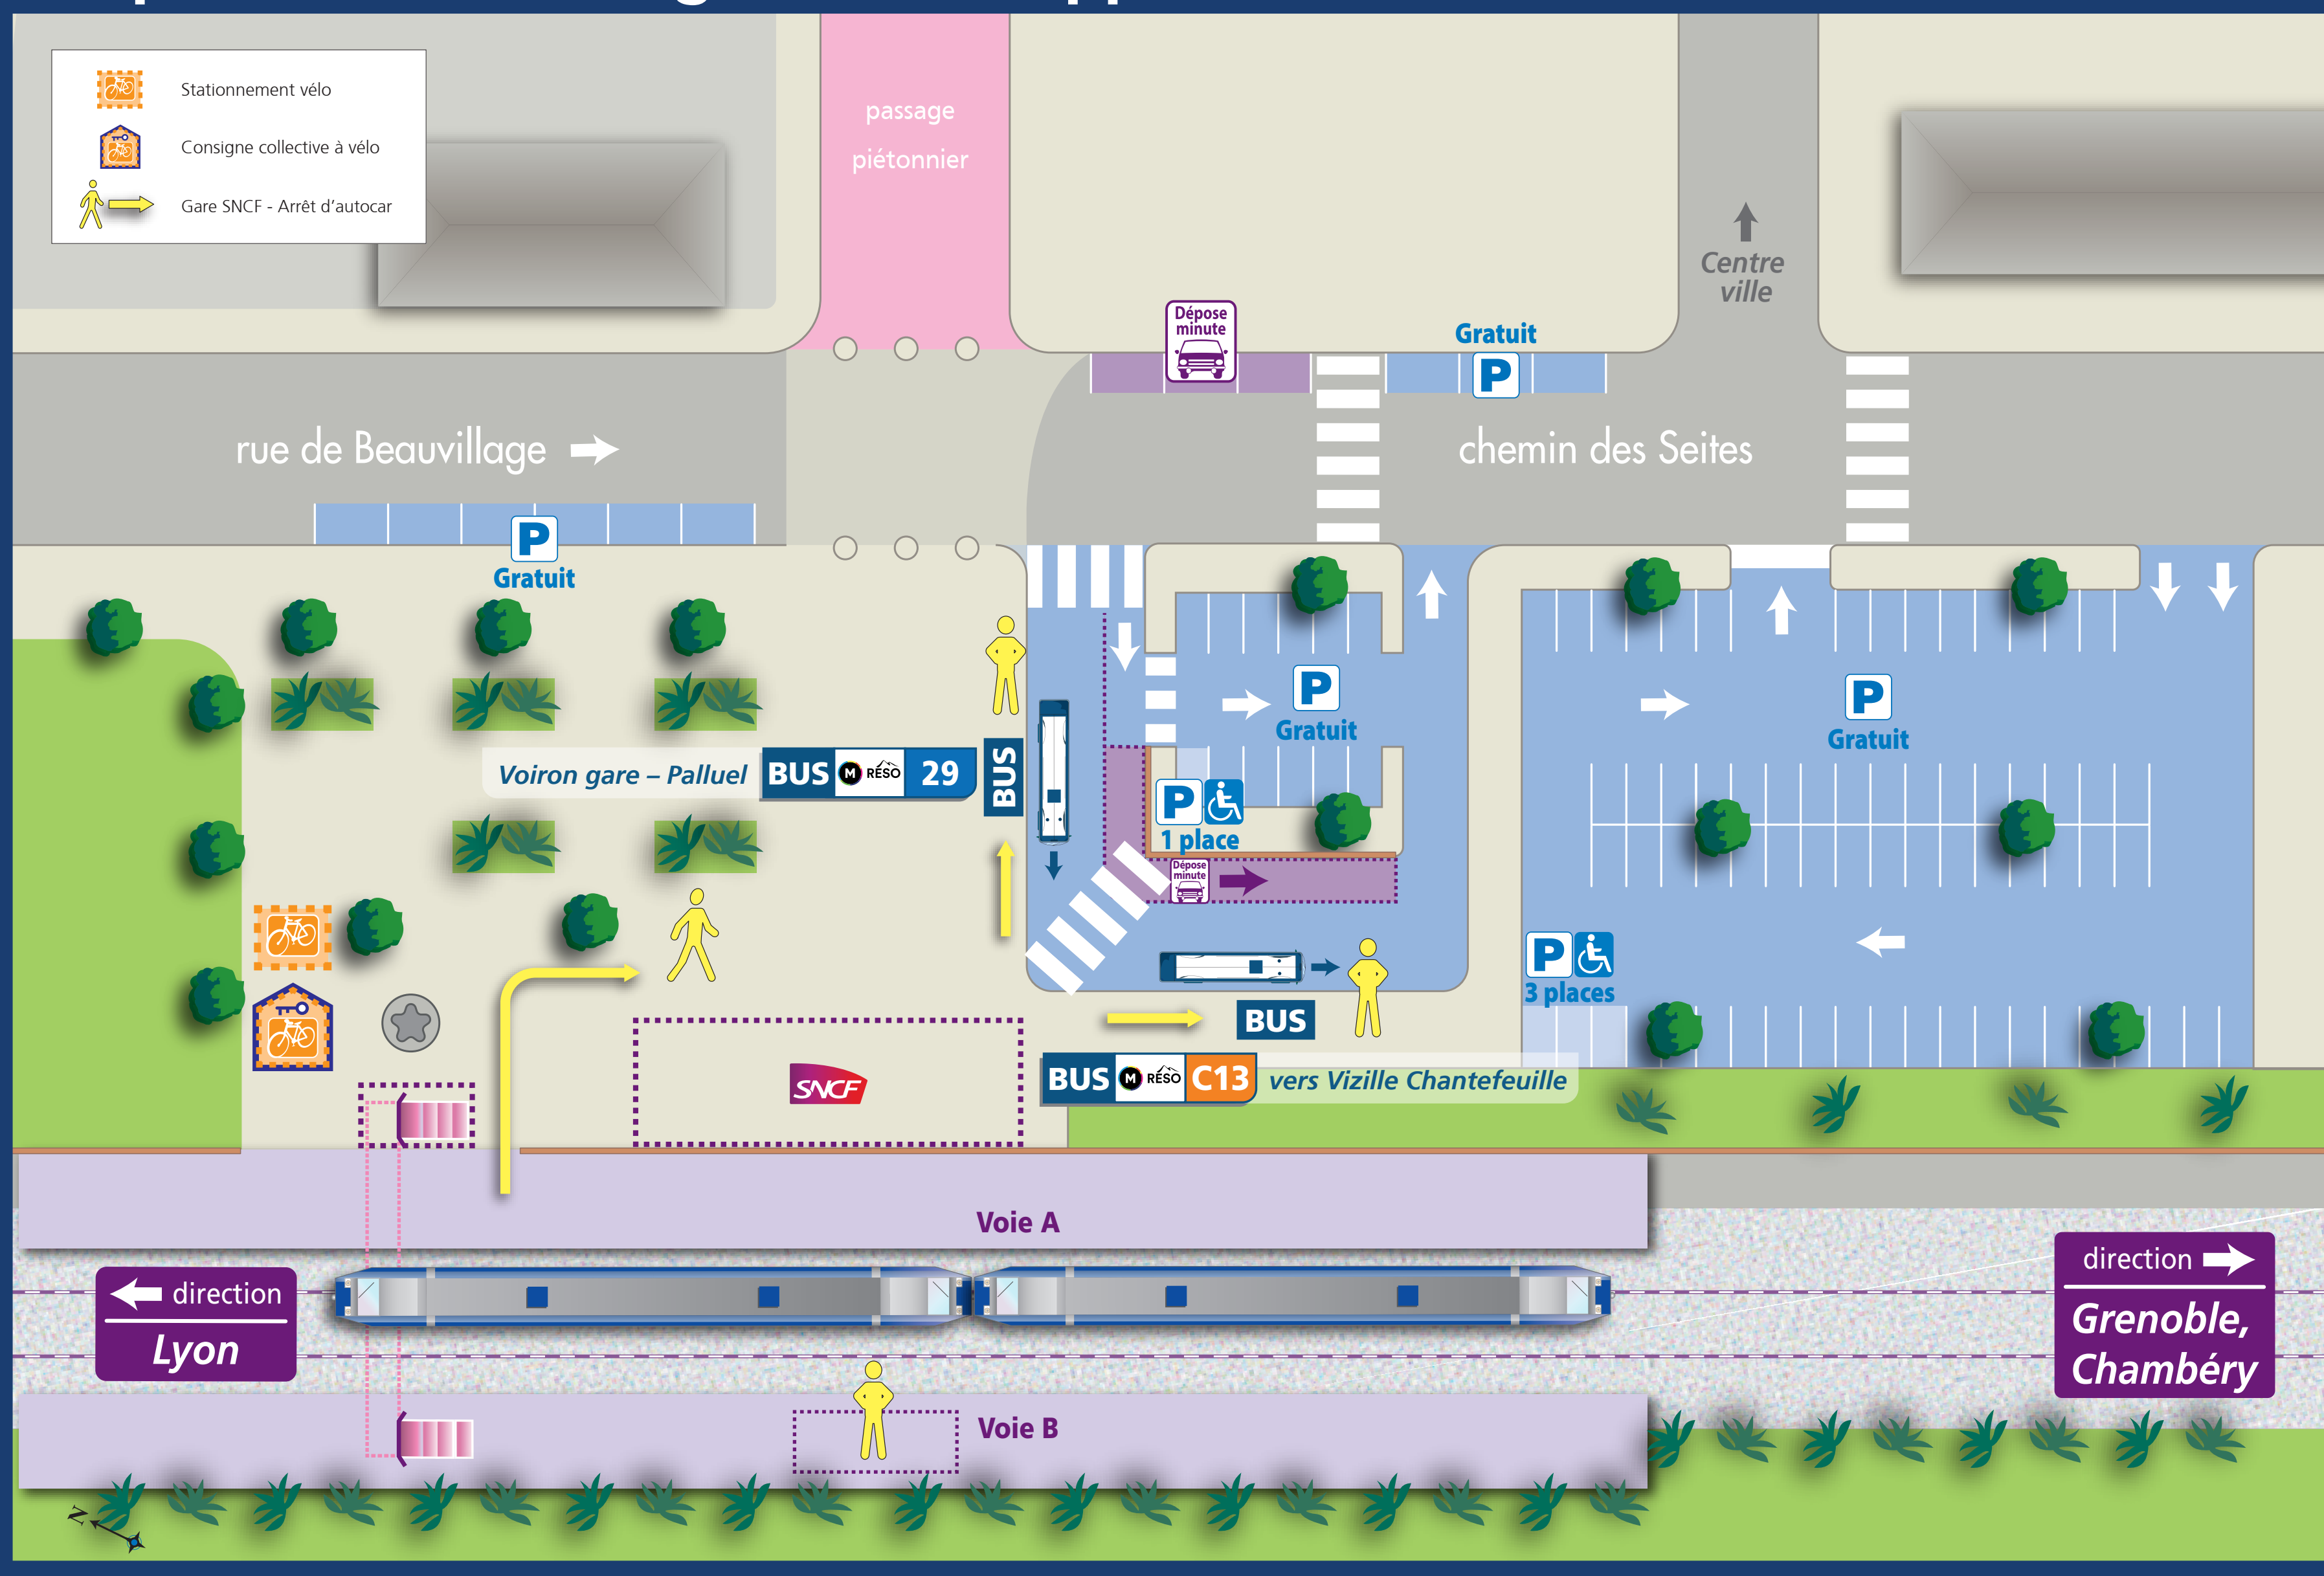

Où prendre le bus en gare de Voreppe ?

Offre de transport en gare

Offres de transports à proximité de la gare de Voreppe

Lignes urbaines

Réseau de l'aire grenobloise

- Chrono
- C13 Voreppe gare - Vizille Chantefeuille
- Proximo
- 29 Voiron - Voreppe - Palluel

Autres services de transport multimodal en gare

Service TER + Vélo
Service de réservation de place de stationnement vélo en consigne collective
Plus d'informations : 0800 30 20 16 (Appel gratuit depuis un poste fixe)