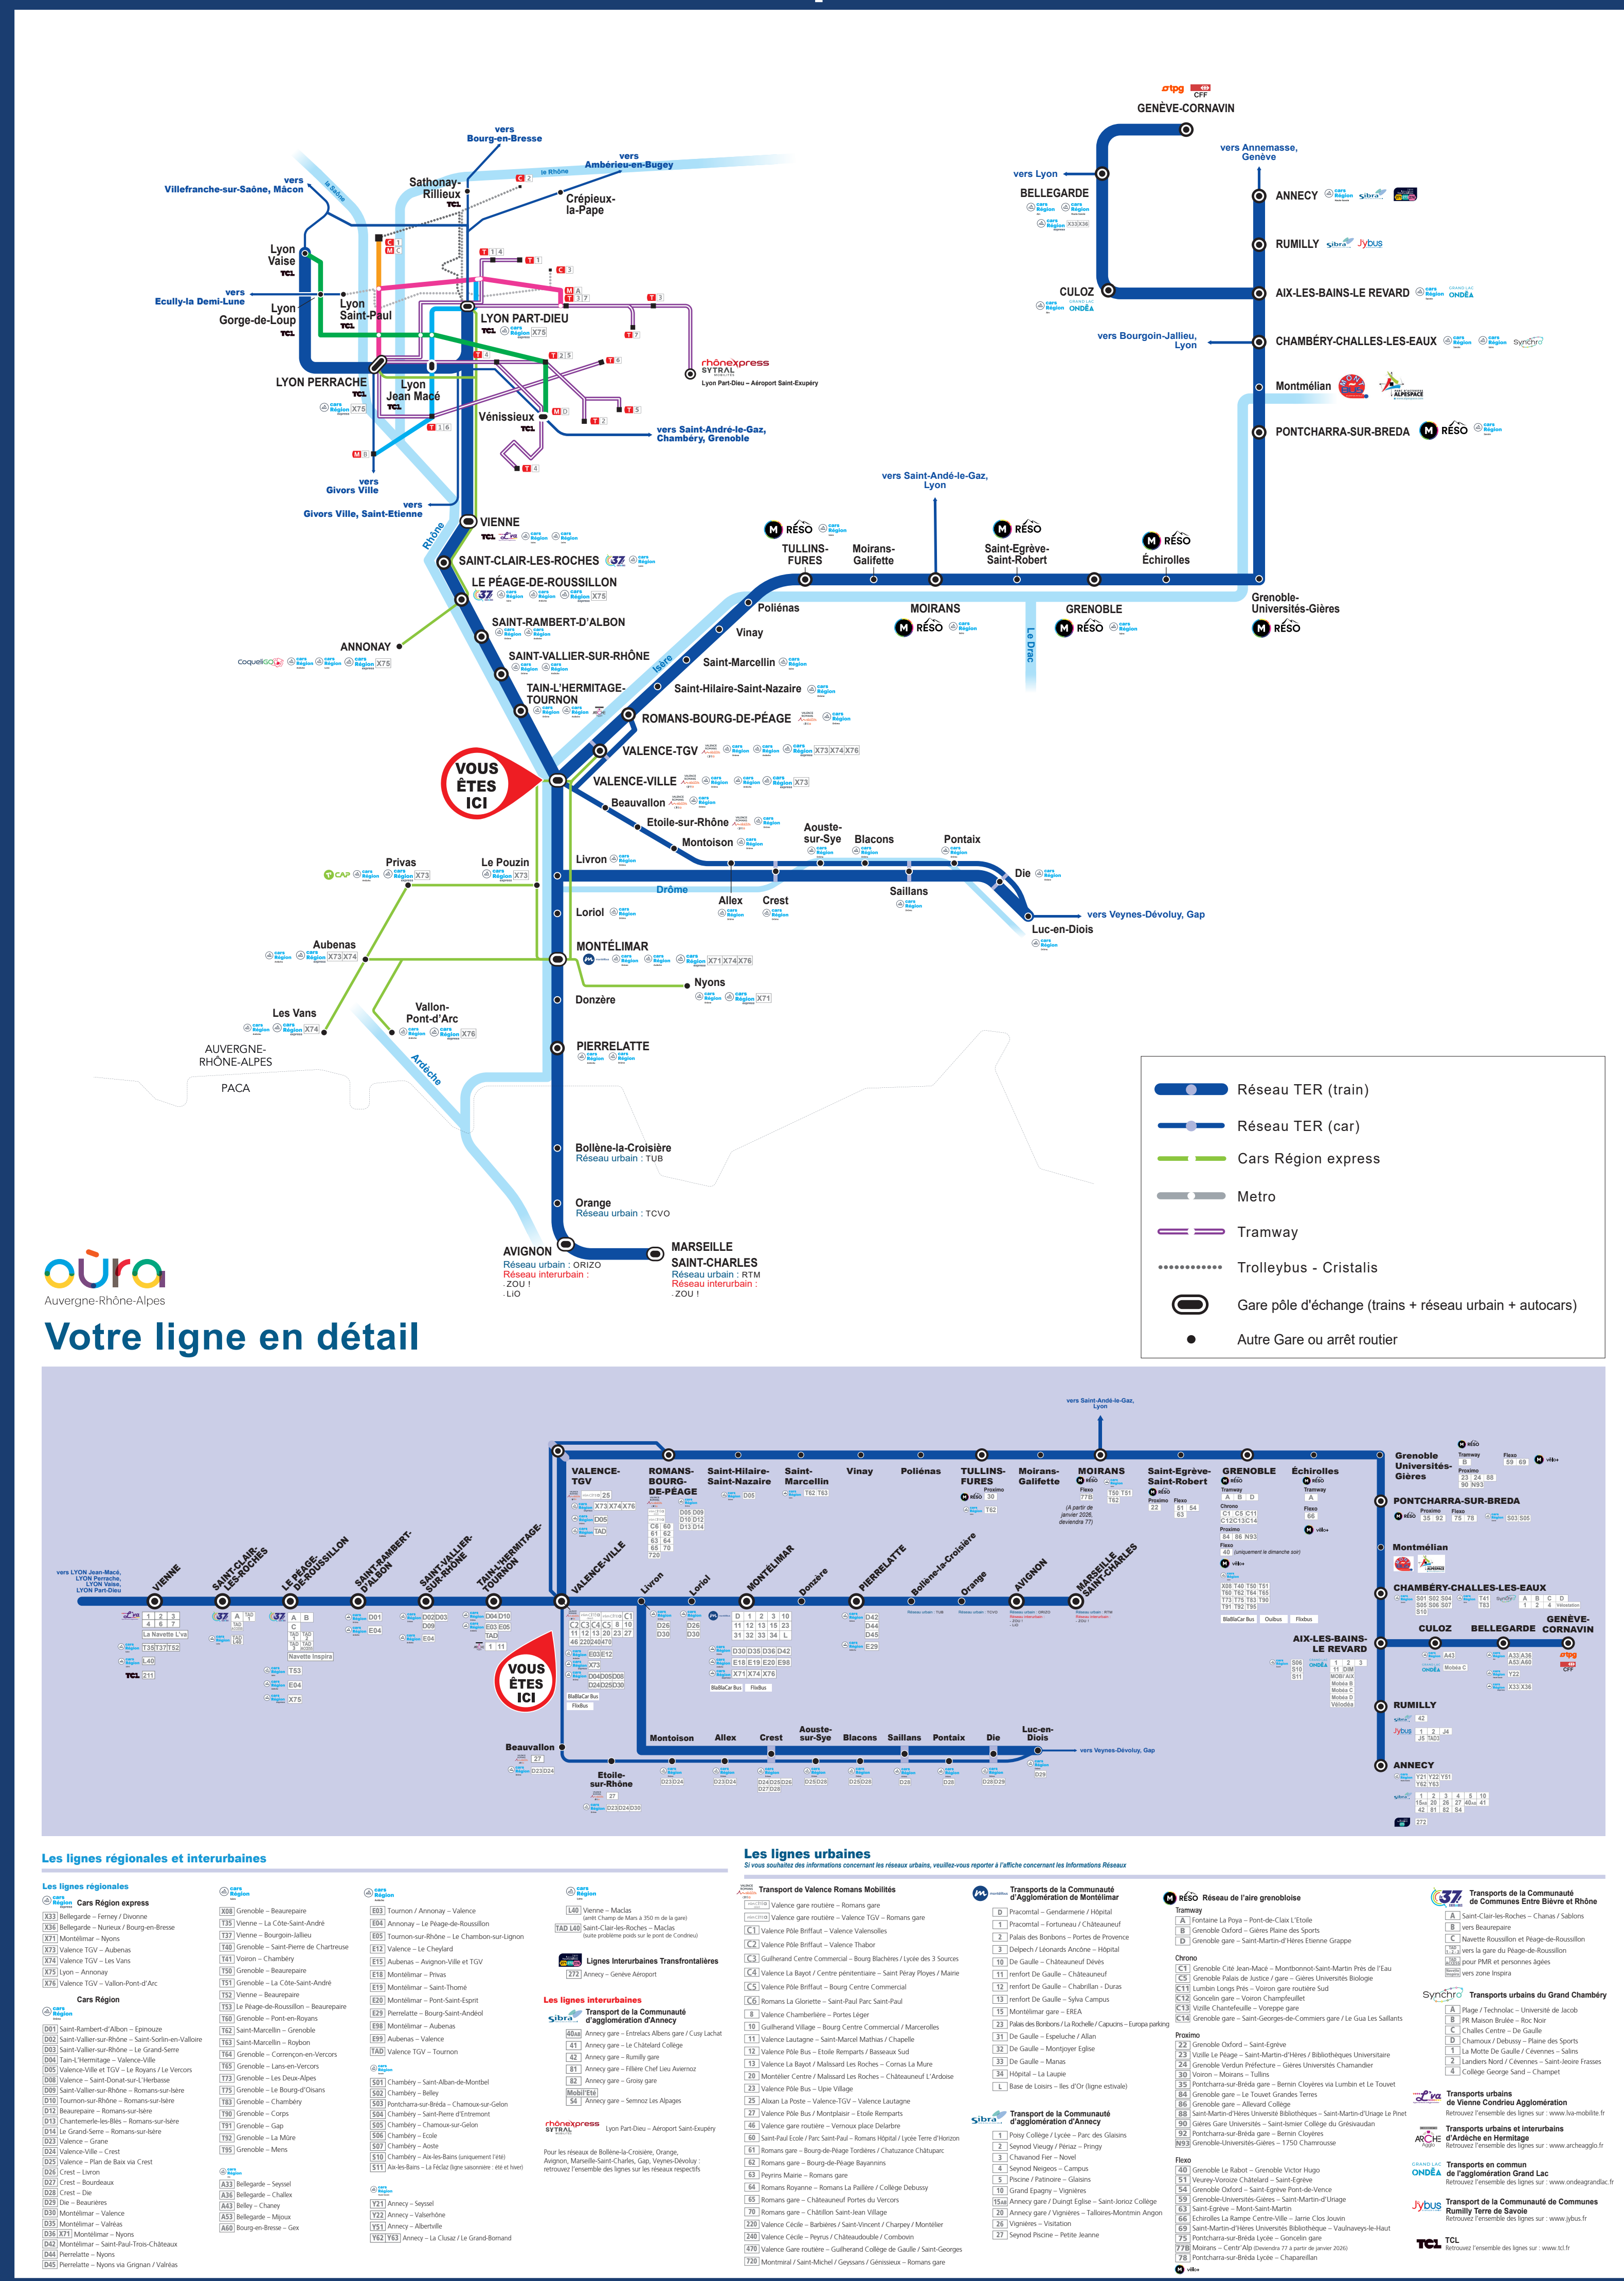

L'intermodalité en gare

TER et les autres réseaux de transport