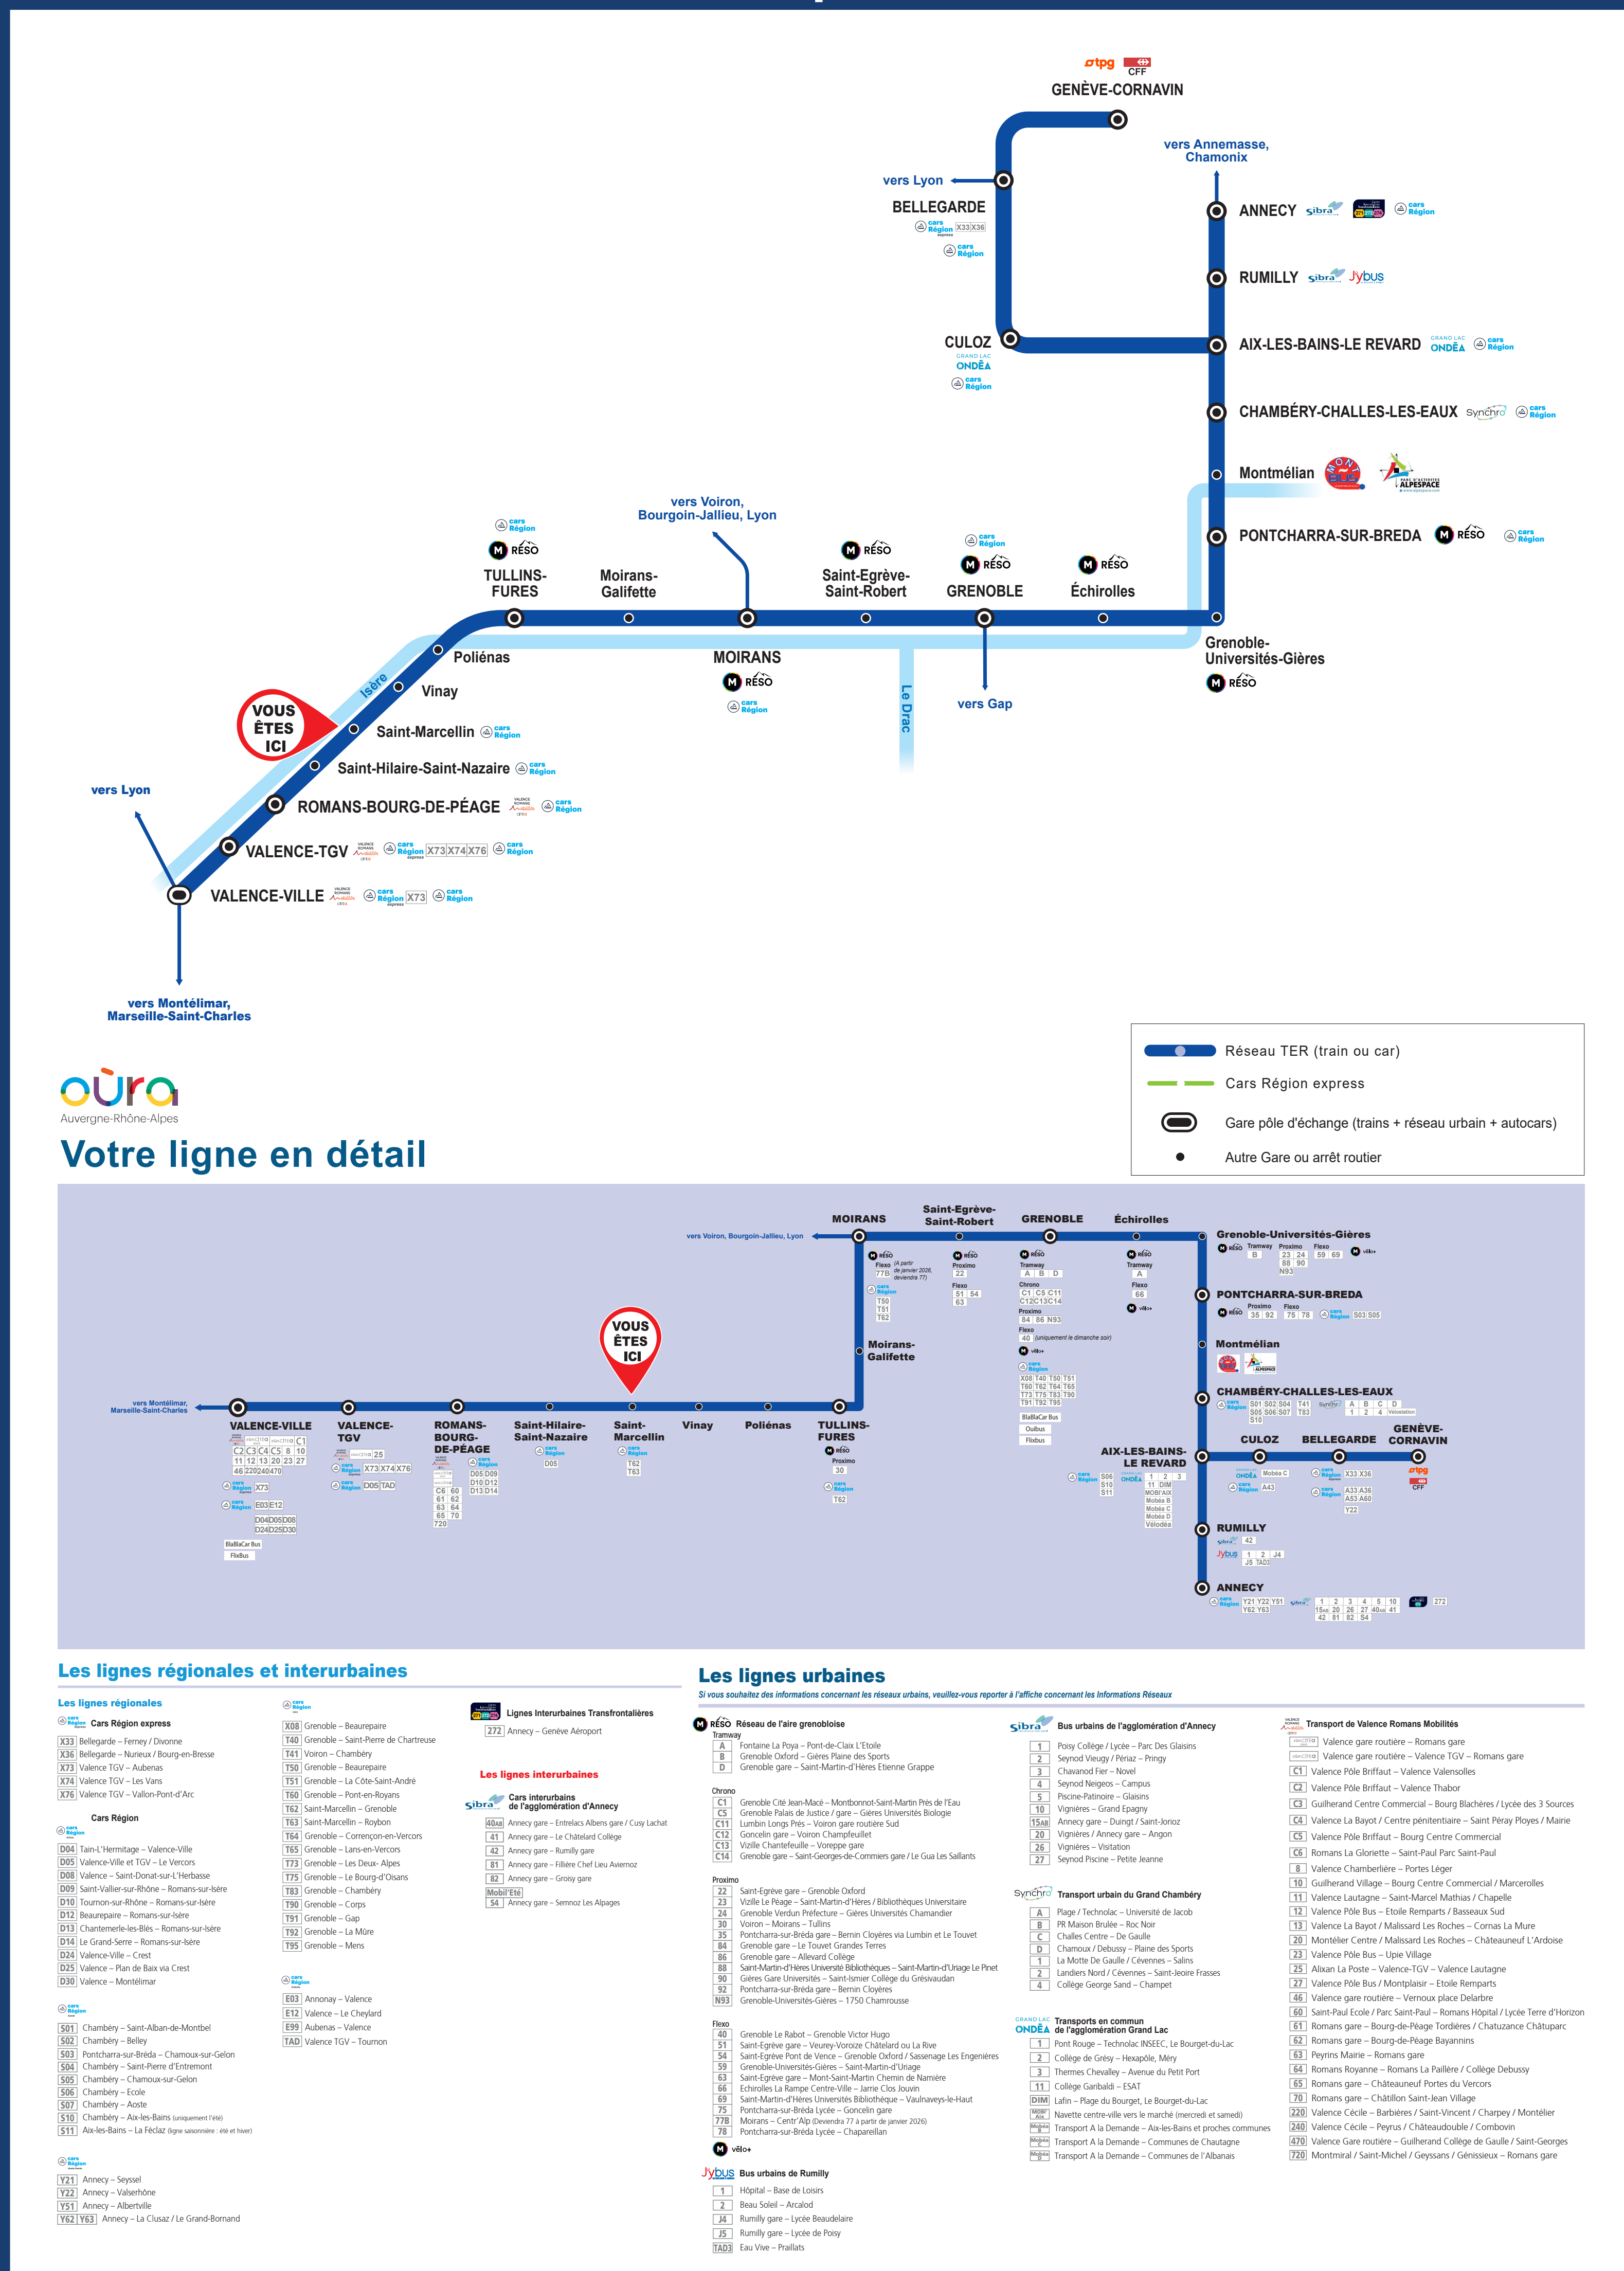

L'intermodalité en gare

TER et les autres réseaux de transport

Les informations des réseaux de transport

Oura
www.oura.com
Calculs d'itinéraire, informations et boutique en ligne sur tous les réseaux partenaires

Centres d'information à votre service

Allo TER : 09 69 32 21 41
info trafic, horaires, billets
du lundi au vendredi de 7h à 19h / le samedi de 8h à 13h
www.ter.sncf.com/auvergne-rhone-alpes

Allo TER : 09 69 32 21 41
info trafic, horaires, billets
du lundi au vendredi de 7h à 19h / le samedi de 8h à 13h
www.laregionvoustransporte.fr

cars Région
Allo La Région vous transporte : 04 8000 7000
du lundi au samedi de 8h à 19h
www.laregionvoustransporte.fr

Réseau de l'aire grenobloise
Allo : 04 38 70 38 70
www.reso-m.fr

Transport de la Communauté de Communes Rumilly Terre de Savoie
Allo : 04 50 01 87 03
www.jybus.fr

Transport de la Communauté d'agglomération d'Annecy
Allo : 04 50 10 04 04
www.sibra.fr

Transport de Valence Romans Mobilités
Allo : 04 75 60 06 26
www.valenceromansmobilités.fr

Transport urbain du Grand Chambéry
Allo : 04 79 68 73 73
www.synchro-bus.fr

Transport en commun de l'agglomération Grand Lac
Allo : 04 79 88 01 56
www.ondegradlac.fr

Lignes Transfrontalières
www.tpg.ch/fr

Transport publics de Genève
Allo : 00800 022 021 20 (appel gratuit depuis la Suisse et la France voisine)
www.reseau-tac.fr

Transport interurbain de Suisse
Allo : 0848 44 66 88 (CHF 0.08/min) (24h/24, 7j/7, des temps d'attente sont à prévoir)
www.sbb.ch