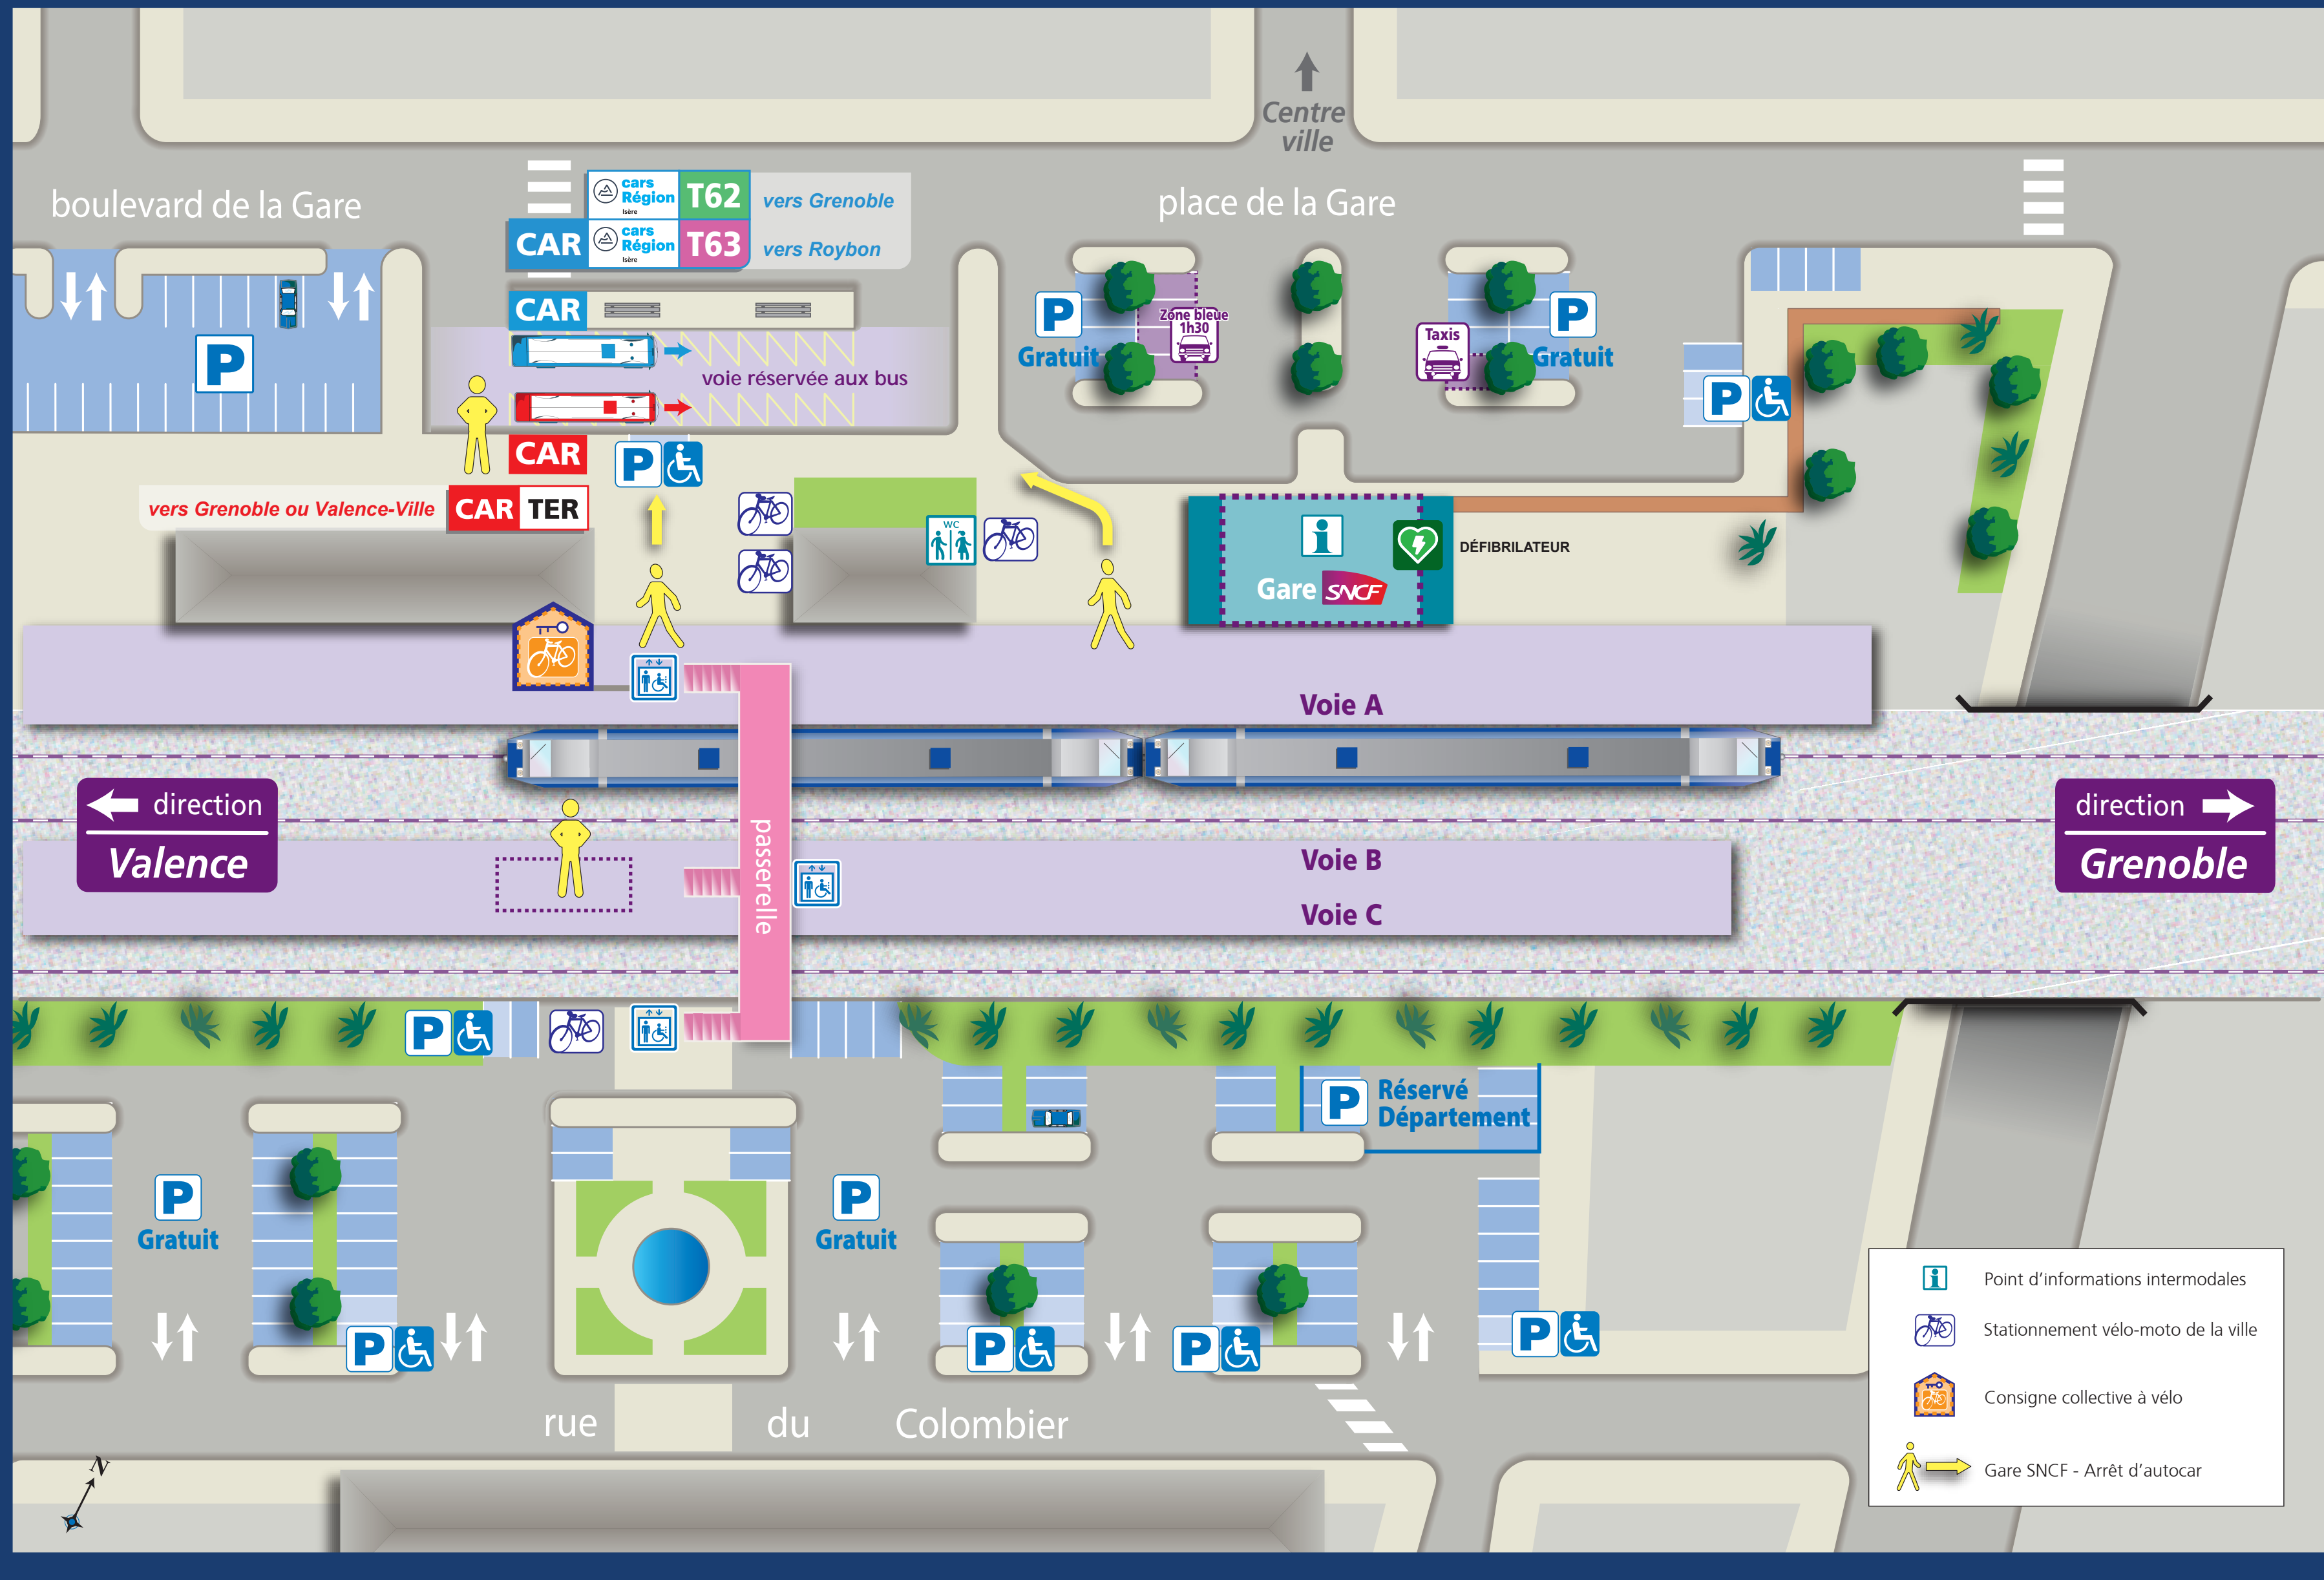

Où prendre le car en gare de Saint-Marcellin ?

Offre de transport en gare

Offres de transports à proximité de la gare de Saint-Marcellin

Lignes régionales

- **CARS Région**
- **CARS Région**
- T62 Saint-Marcellin – Grenoble
- T63 Saint-Marcellin – Roybon

CAR TER Grenoble – Valence-Ville (1 sens)

Autres services de transport multimodal en gare

- Service TER + Vélo
- Service de réservation de place de stationnement vélo en consigne collective
- Plus d'informations : 0800 30 20 16 (Appel gratuit depuis un poste fixe)