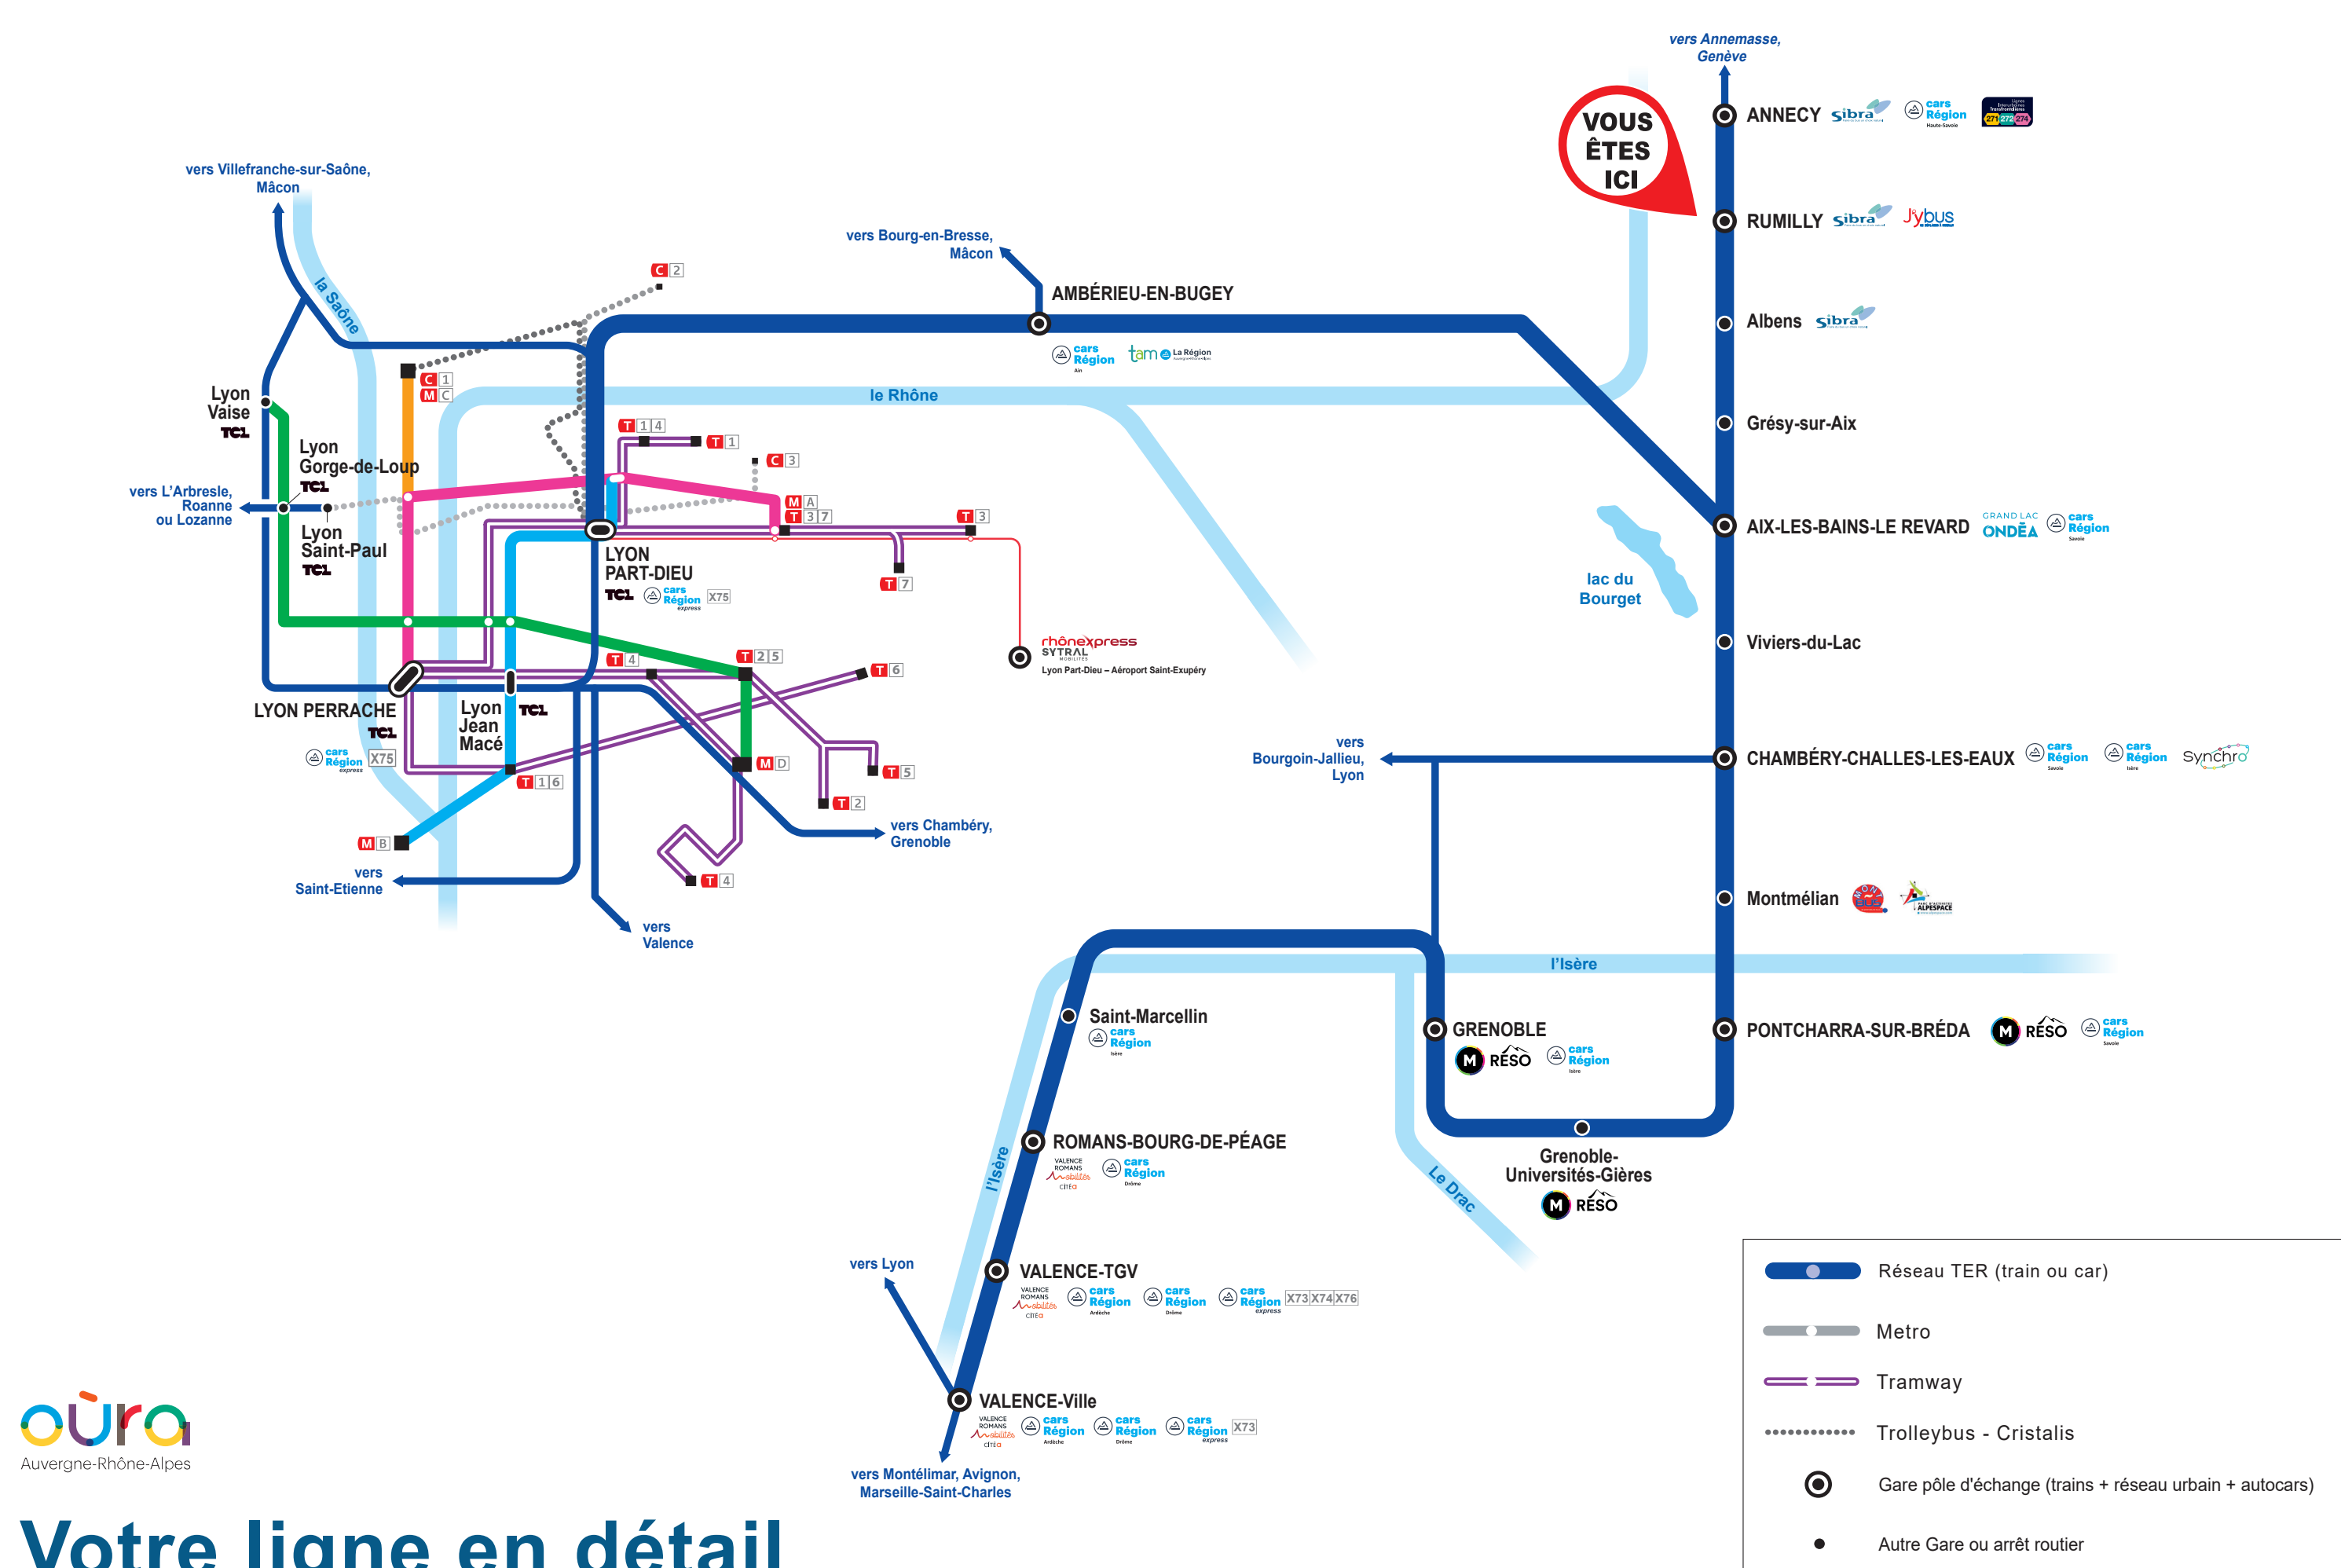

L'intermodalité en gare

TER et les autres réseaux de transport