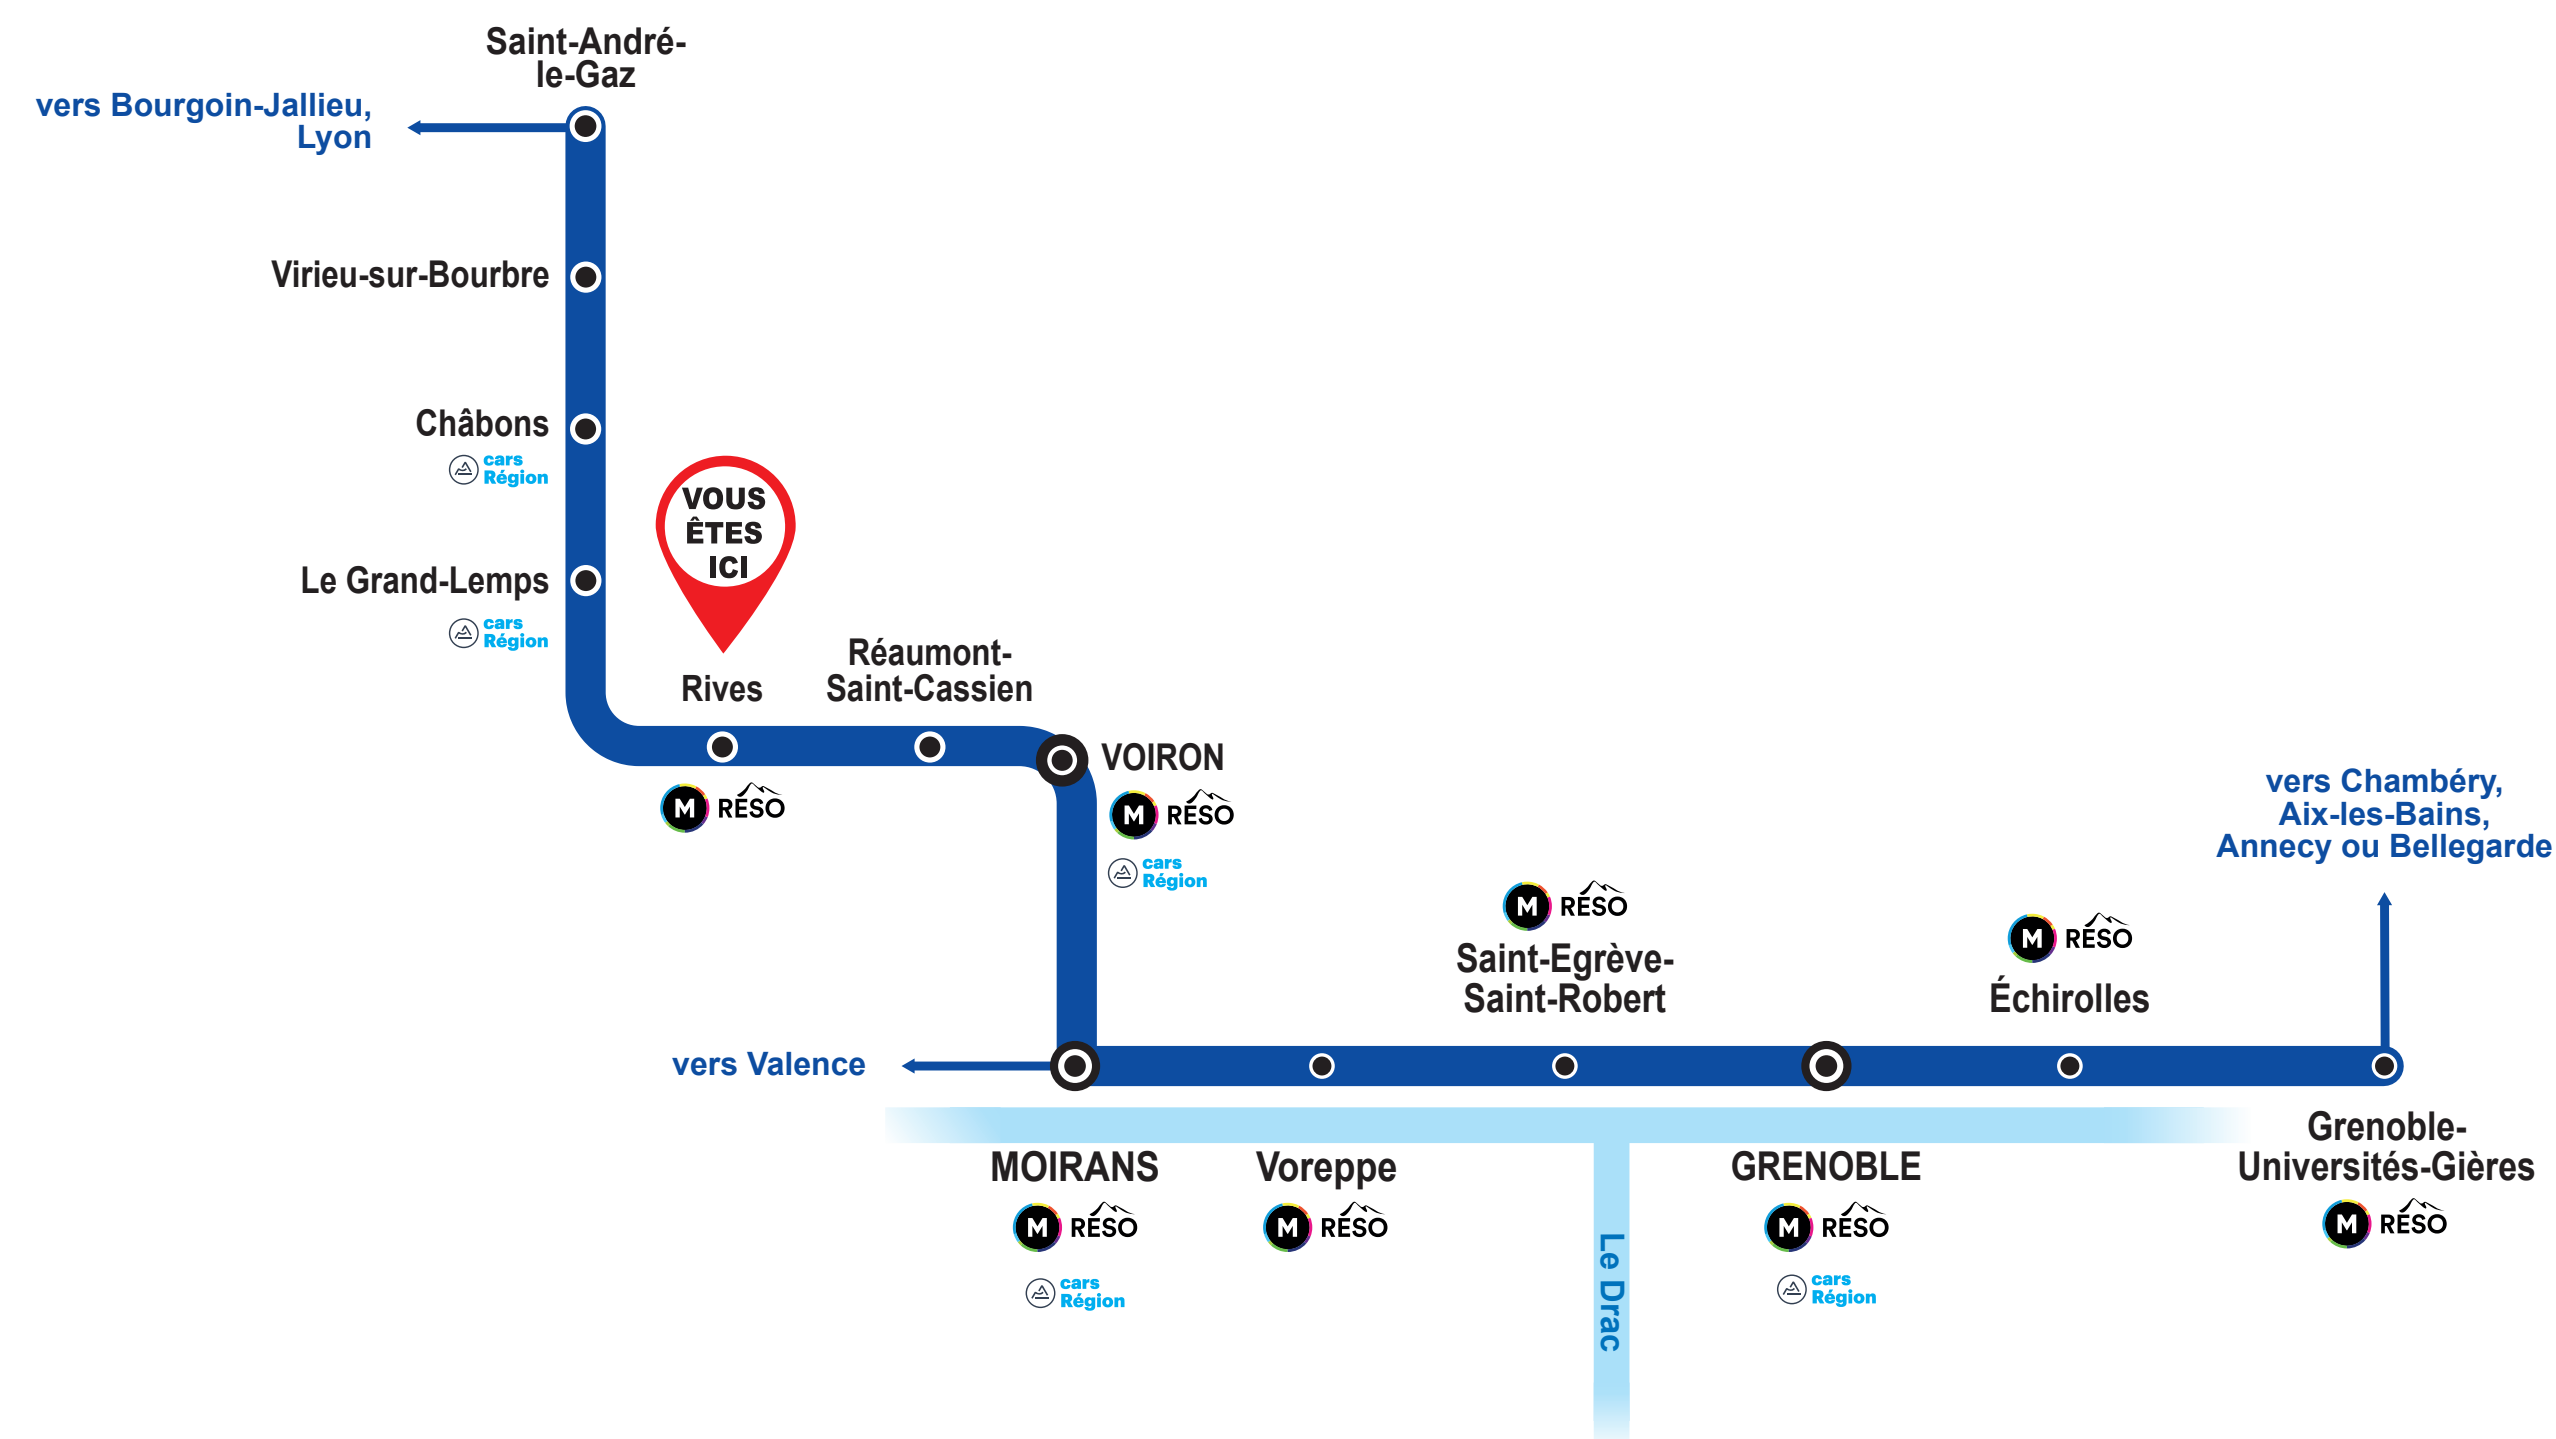

L'intermodalité en gare

TER et les autres réseaux de transport