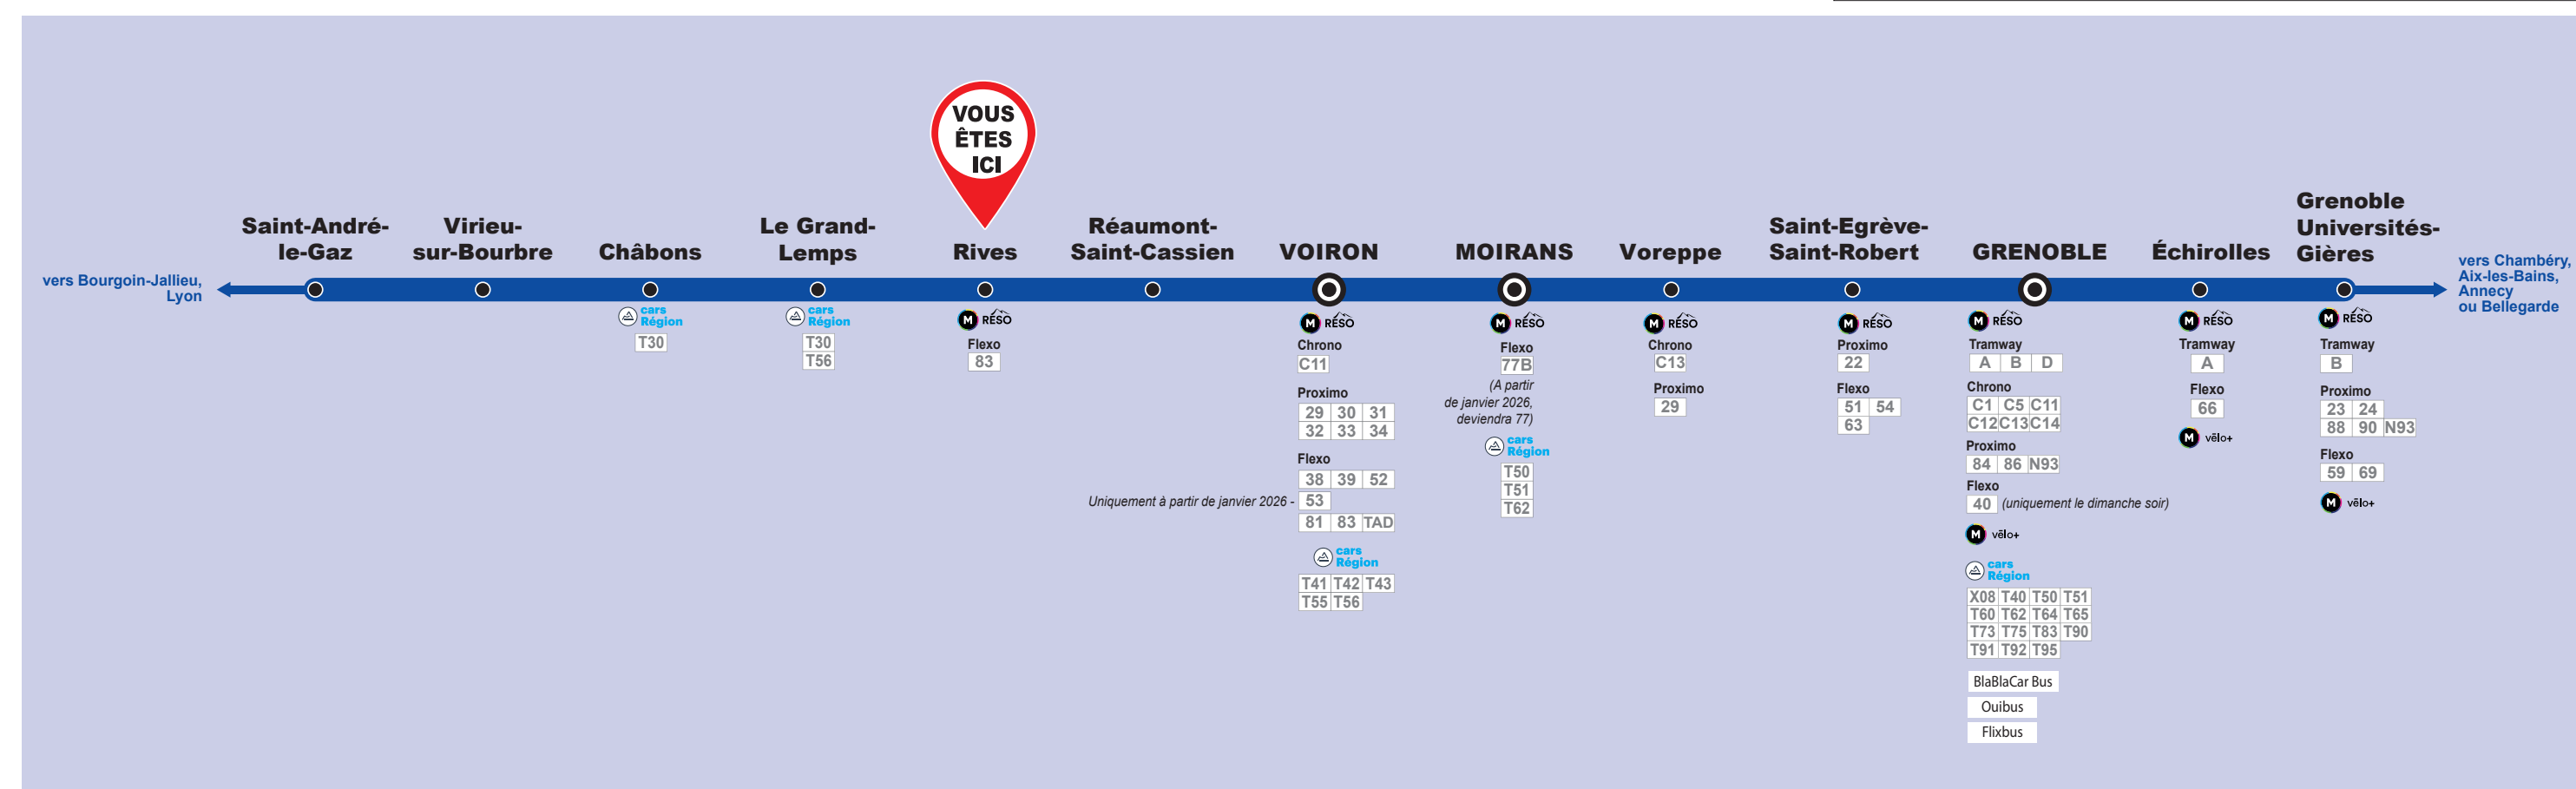

oûra Auvergne-Rhône-Alpes Votre ligne en détail

Les lignes régionales et interurbaines

Cars Région

Les lignes urbaines

M RÉSO Réseau de l'aire grenobloise

Flexo

Les informations des réseaux de transport

Oûra
www.oura.com
Calculs d'itinéraire, informations et boutique en ligne sur tous les réseaux partenaires

Centres d'information à votre service

Allo TER : ☎ N°Cristal 09 69 32 21 41
info trafic, horaires, billets
du lundi au vendredi de 7h à 19h / le samedi de 8h à 13h
www.ter.sncf.com/auvergne-rhone-alpes

Allo TER : ☎ N°Cristal 09 69 32 21 41
info trafic, horaires, billets
du lundi au vendredi de 7h à 19h / le samedi de 8h à 13h
www.laregionvoustransporte.fr

cars Région
Allo La Région vous transporte : 04 8000 7000
du lundi au samedi de 8h à 19h
www.laregionvoustransporte.fr

Réseau de l'aire grenobloise
Allo : 04 38 70 38 70
www.reso-m.fr

Ces informations sont données à titre indicatif