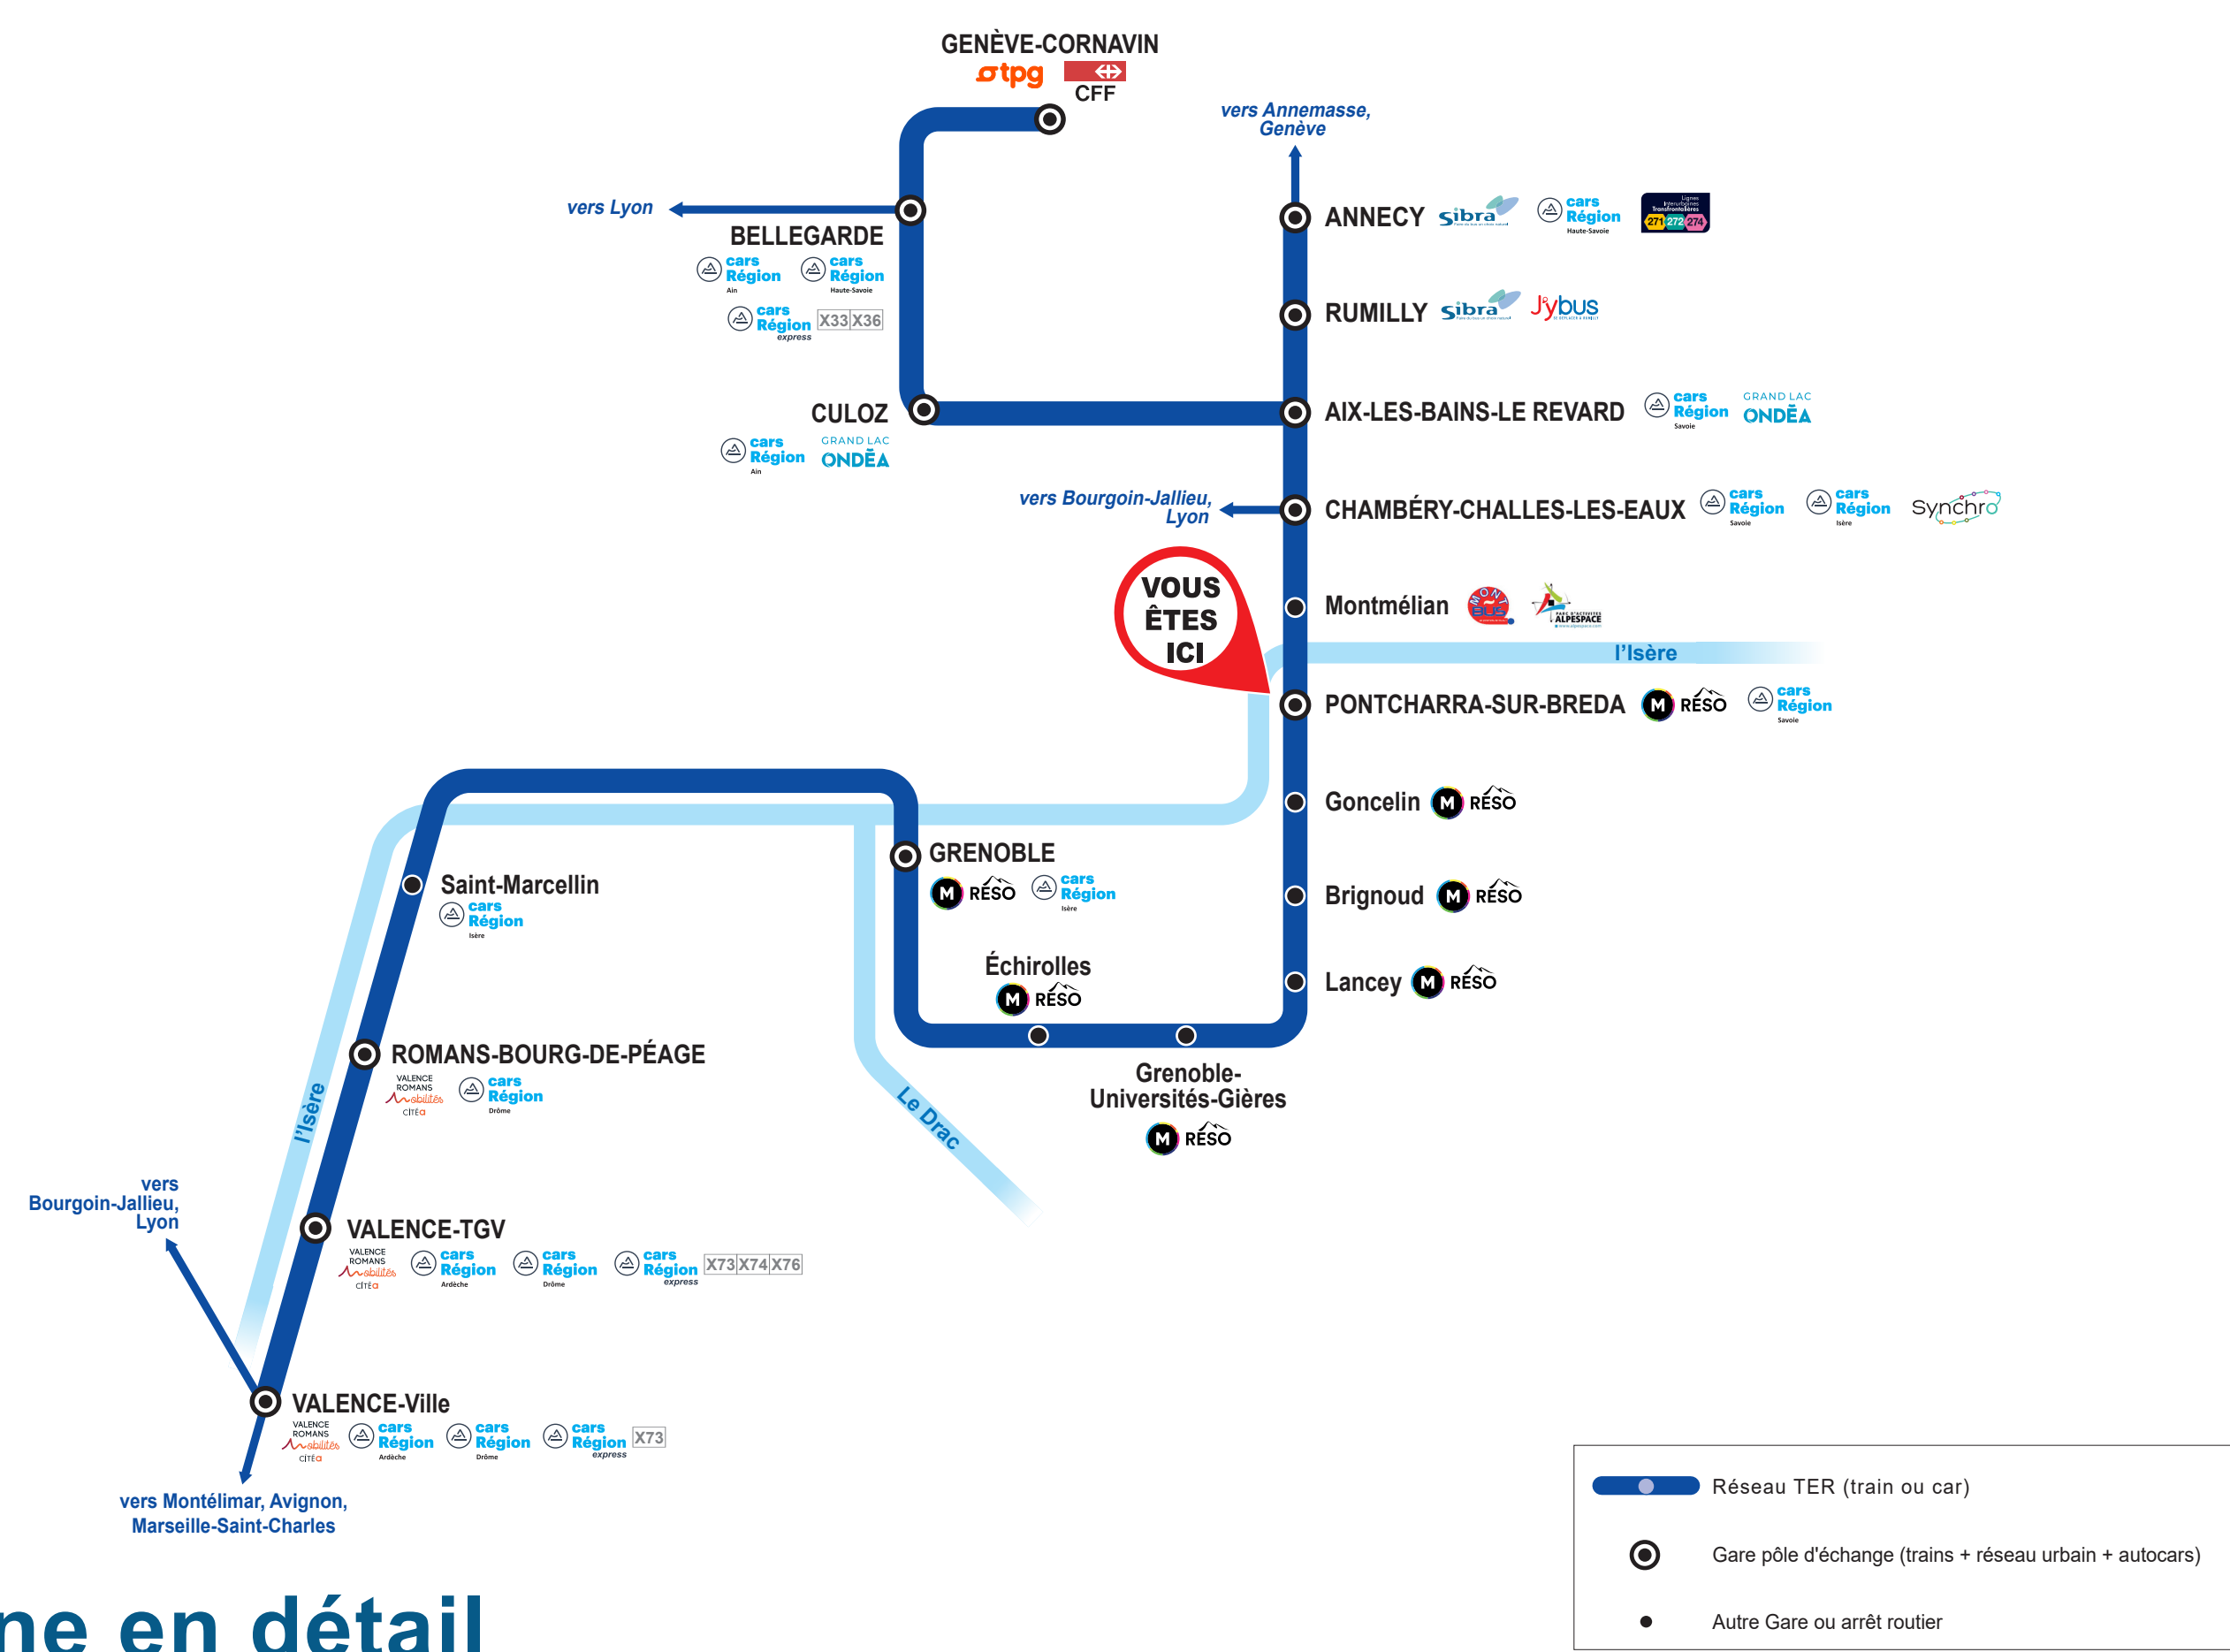

L'intermodalité en gare

TER et les autres réseaux de transport