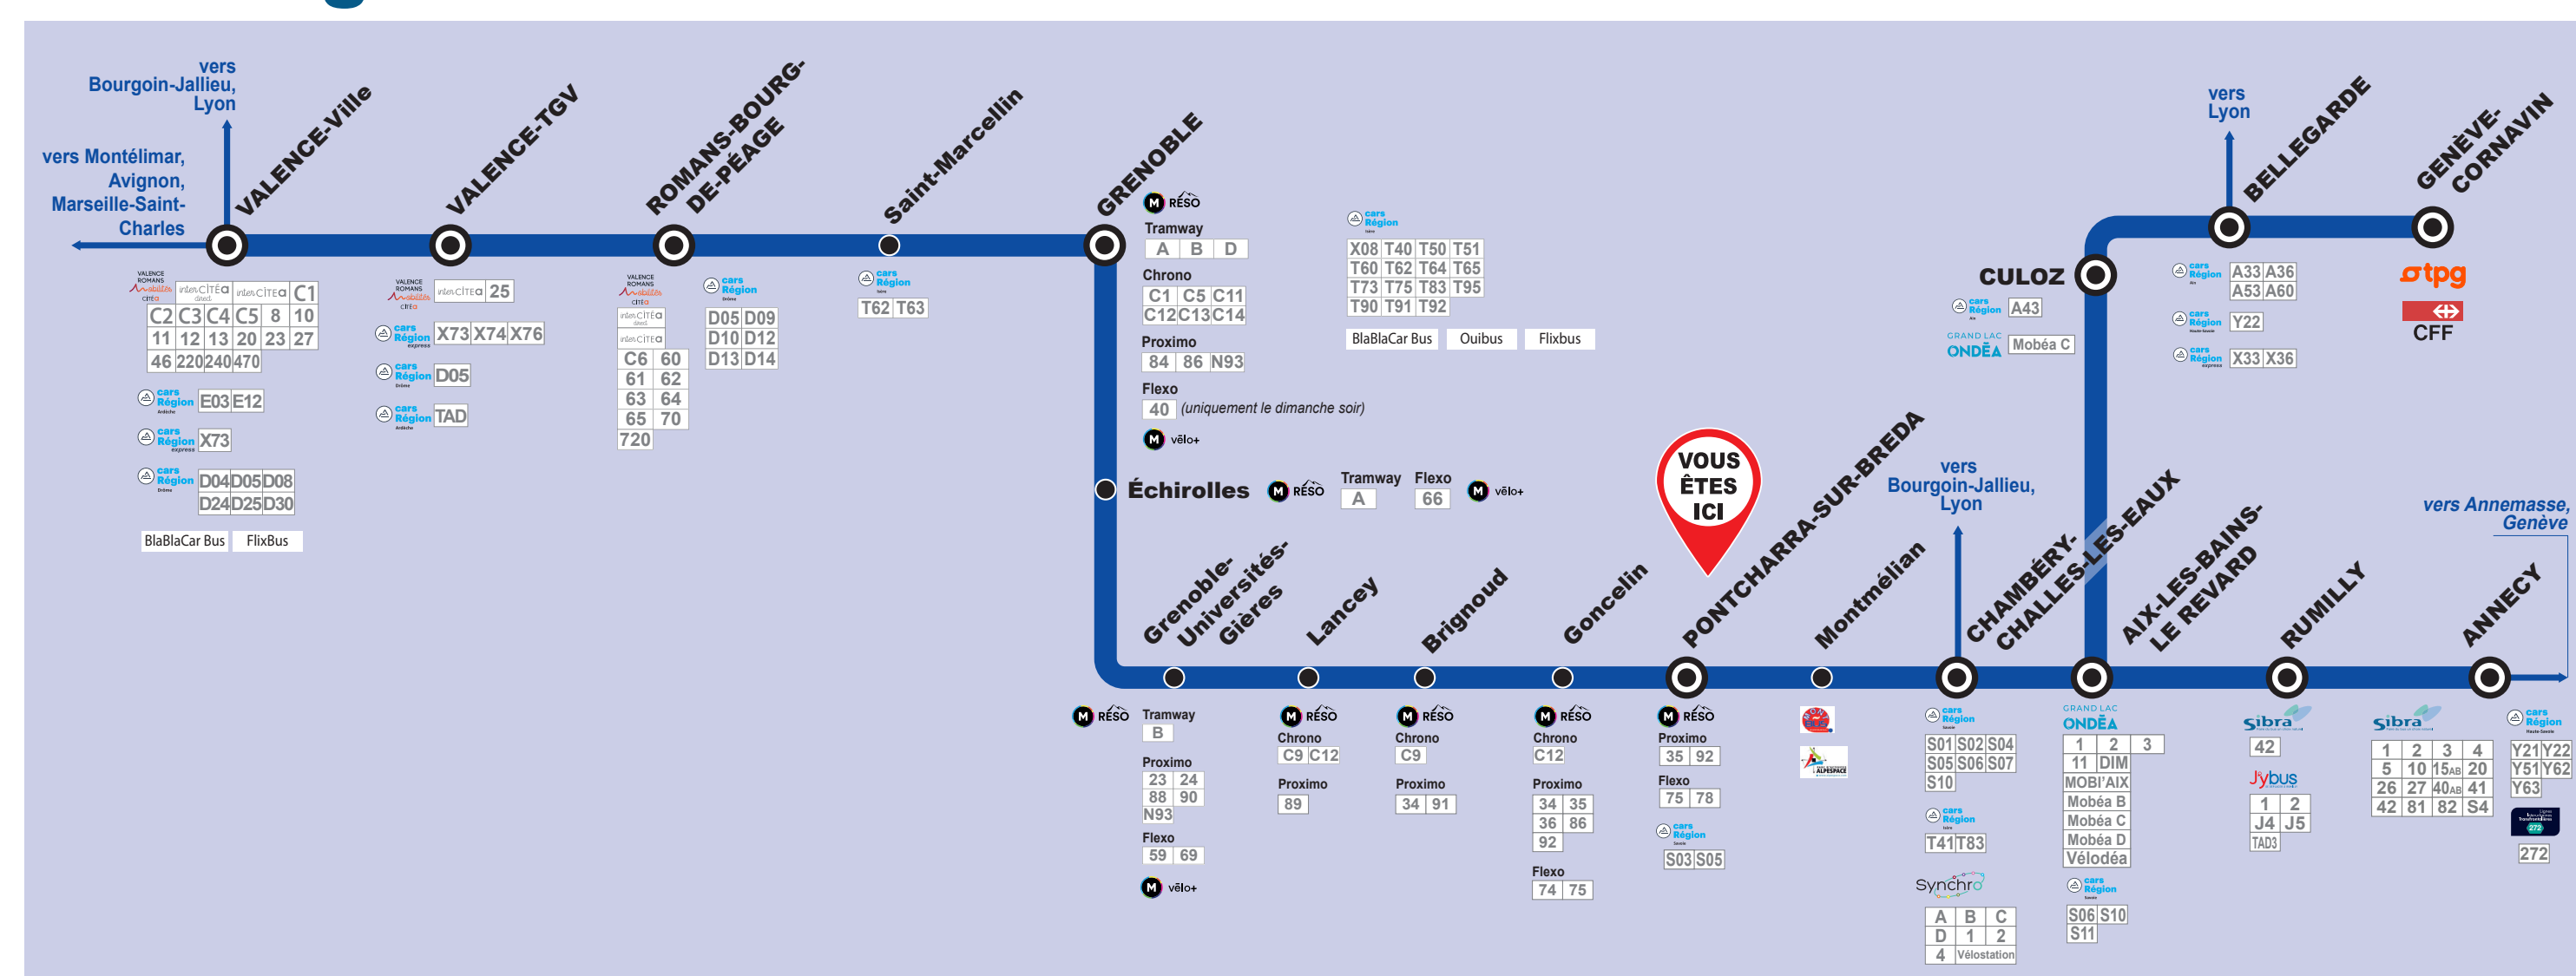

Votre ligne en détail

Les lignes régionales et interurbaines

- **Les lignes régionales**
  - 0062 Cars Région express
  - 0303 Bellegarde - Anney / Doussin
  - 0304 Bellegarde - Rumilly / Bourg-en-Bresse
  - 0305 Valence TGV - Adabas
  - 0306 Valence TGV - Le Touvet
  - 0307 Valence TGV - Vallois-Port-d'Arc
- **Cars Région**
  - 0062 TGV - Chambéry - Valence-Ville
  - 0063 Valence-Ville TGV - Le Touvet
  - 0064 Valence - Saint-Bonnet-le-Château
  - 0065 Saint-Vulbas ou Albon - Romans-sur-Isère
  - 0066 Romans-sur-Isère - Romans-Mourmelon
  - 0067 Romans-Mourmelon - Romans-sur-Isère
  - 0068 La Grande-Serre - Romans-sur-Isère
  - 0069 Valence-Ville - Crest
  - 0070 Valence - Plan de Baux ou Crest
  - 0071 Valence - Montélimar
- **Les lignes interurbaines**
  - 0062 Anney - Anney
  - 0063 Bellegarde - Châtillon
  - 0064 Bellegarde - Cluses
  - 0065 Bellegarde - Vieu
  - 0066 Bourg-en-Bresse - Gex

Les lignes urbaines

Les informations des réseaux de transport

Oùra
www.oura.com
Calculs d'itinéraire, informations et boutique en ligne sur tous les réseaux partenaires

Centres d'information à votre service

Allo TER : 09 69 32 21 41
info trafic, horaires, billets
du lundi au vendredi de 7h à 19h / le samedi de 8h à 13h
www.ter.sncf.com/auvergne-rhone-alpes

Allo TER : 09 69 32 21 41
info trafic, horaires, billets
du lundi au vendredi de 7h à 19h / le samedi de 8h à 13h
www.laregionvous transporte.fr

cars Région
Allo La Région vous transporte : 04 8000 7000
du lundi au samedi de 8h à 19h
www.laregionvous transporte.fr

Réseau de l'aire grenobloise
Allo : 04 38 70 38 70
www.reso-m.fr

Transport de la Communauté de Communes Rumilly Terre de Savoie
Allo : 04 50 01 87 03
www.jybus.fr

Transport de la Communauté d'agglomération d'Anney
Allo : 04 50 10 04 04
www.sibra.fr

Transport de Valence Romans Mobilités
Allo : 04 75 60 06 26
www.valenceromansmobilités.fr

Transport urbain du Grand Chambéry
Allo : 04 79 68 73 73
www.synchro-bus.fr

Transport en commun de l'agglomération Grand Lac
Allo : 04 79 88 01 56
www.ondegradlac.fr

Transport publics de Genève
Allo : 0800 022 021 20 (appel gratuit depuis la Suisse et la France voisine)
www.reseau-tac.fr

Lignes Interurbaines Transfrontalières
www.tpg.ch/fr

Transport interurbain de Suisse
Allo : 0848 44 66 88 (CHF 0.08/min) (24h/24, 7j/7, des temps d'attente sont à prévoir)
www.sbb.ch