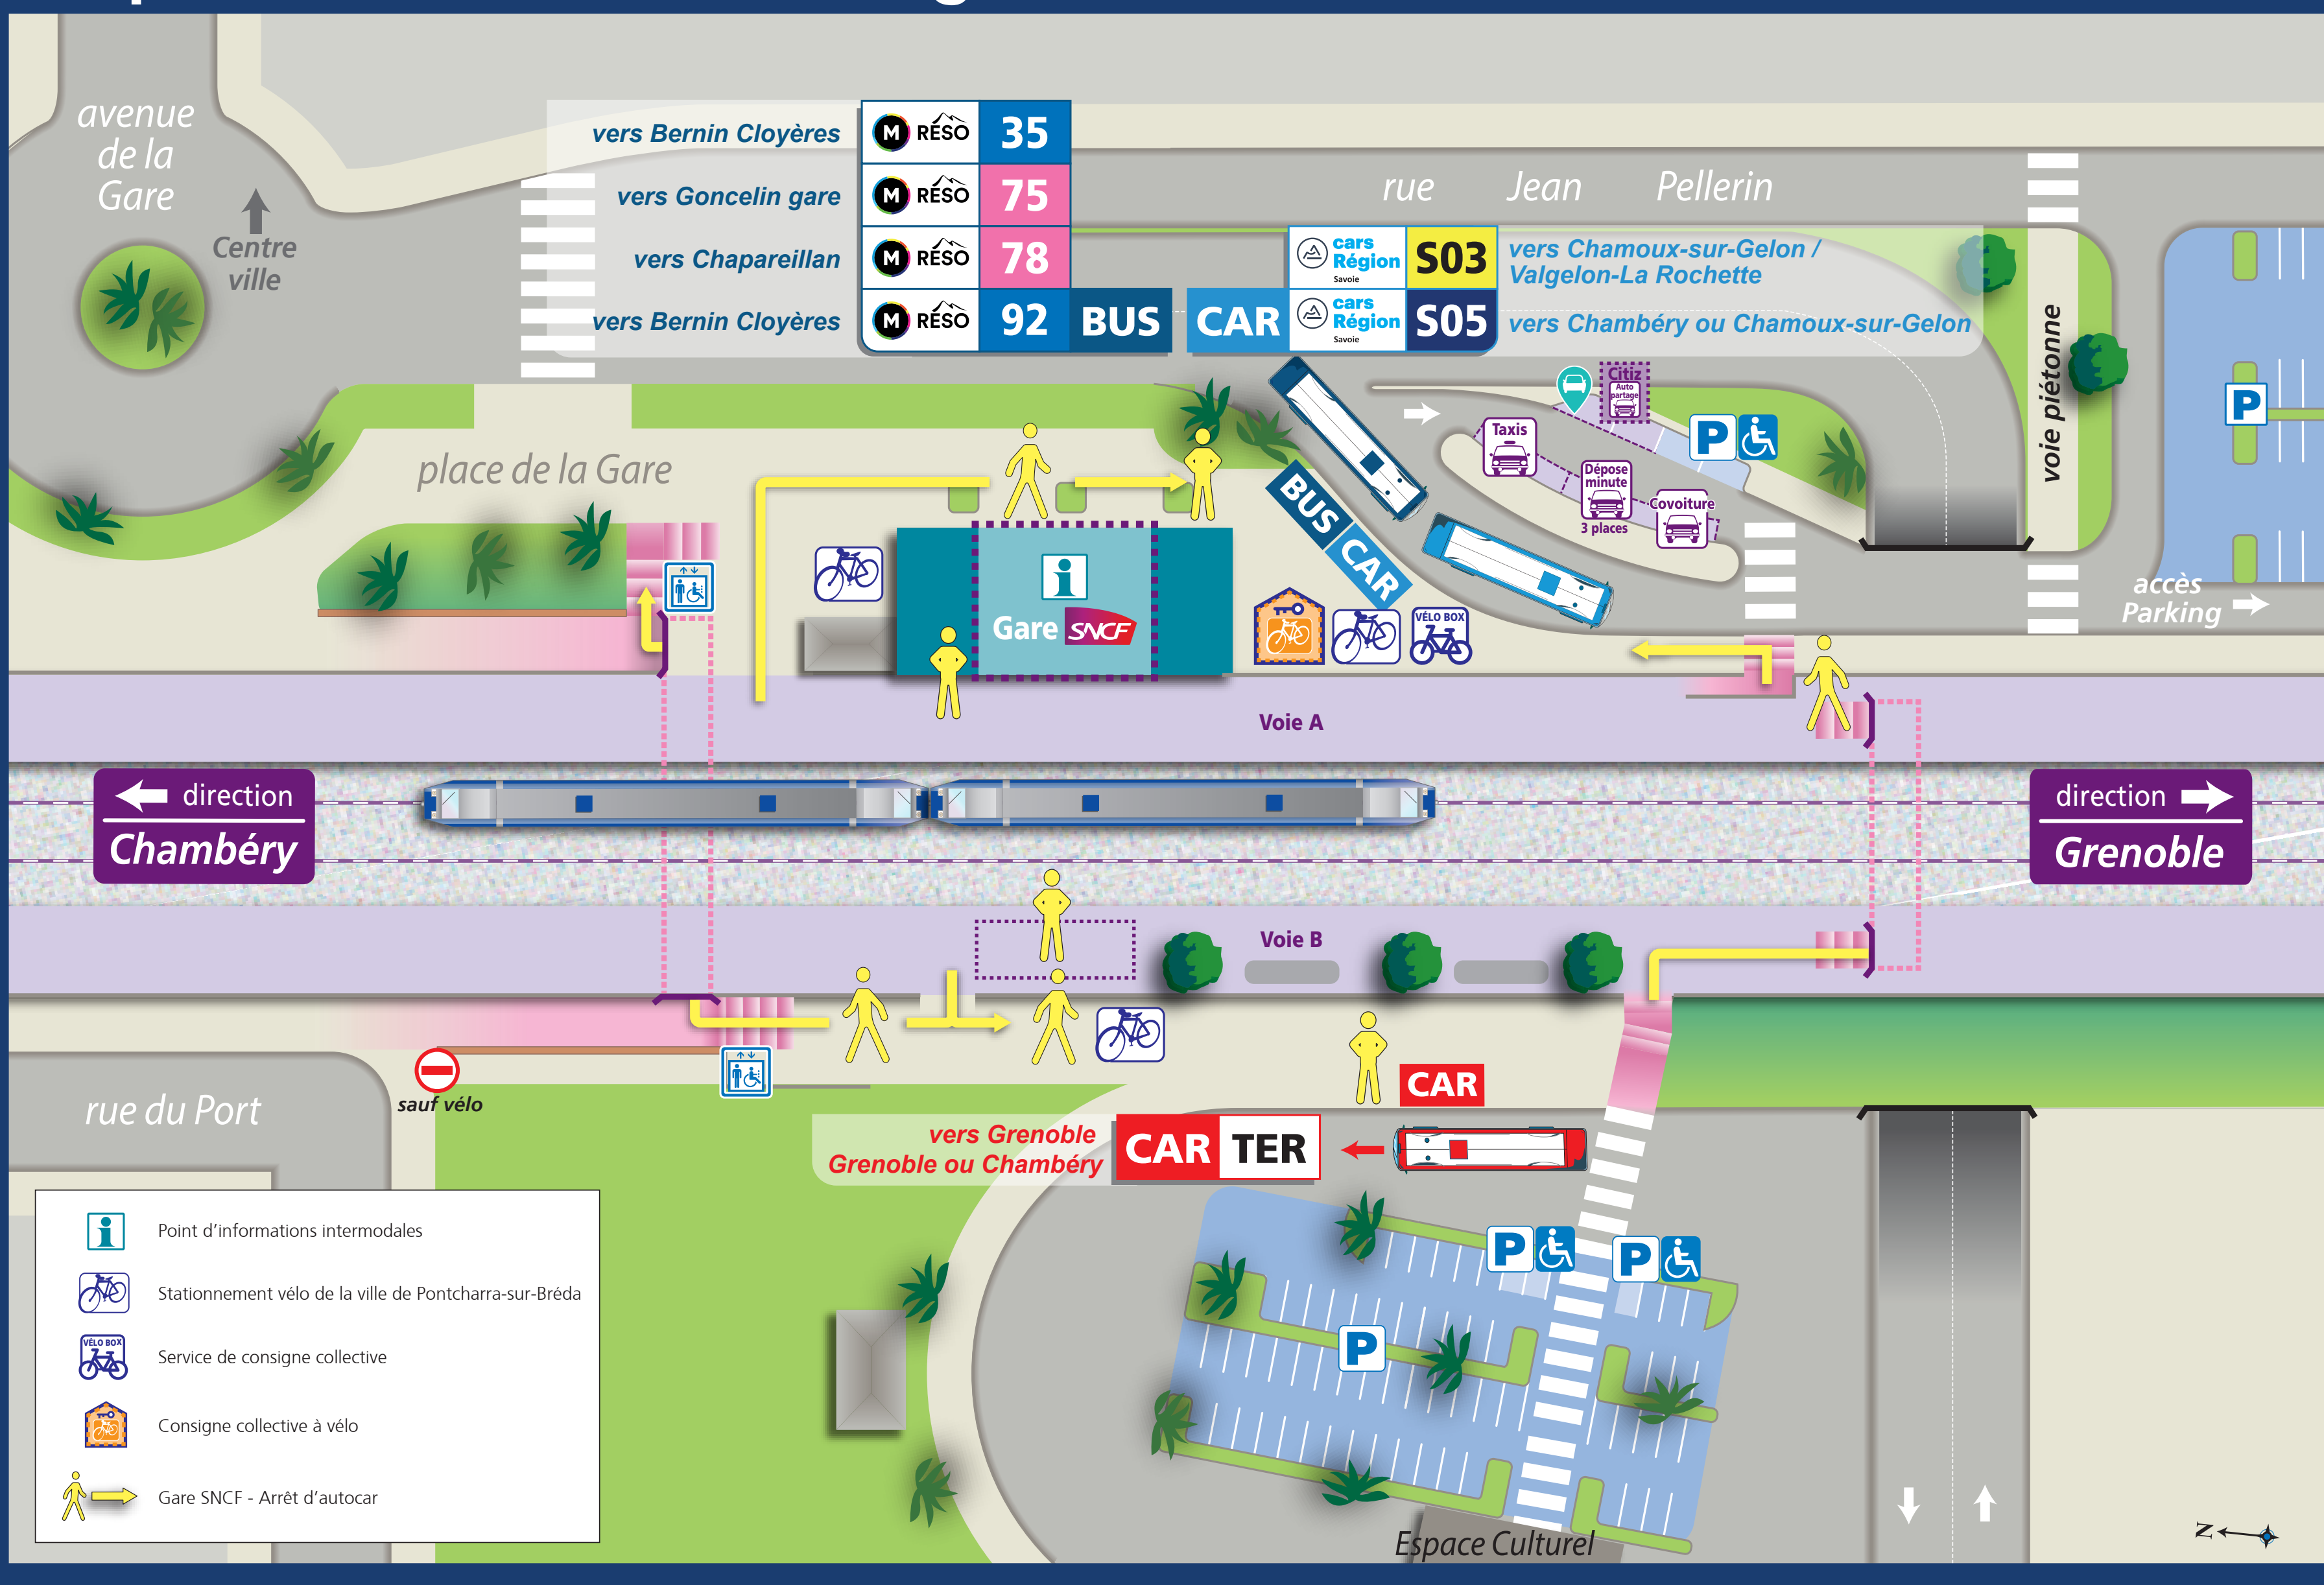

Où prendre le bus et le car en gare de Pontcharra-sur-Bréda ?

Offre de transport en gare

Offres de transports à proximité de la gare de Pontcharra-sur-Bréda

Lignes urbaines

- **M RÉSO Réseau de l'aire grenobloise**
  - 35 Pontcharra gare - Bernin Cloyères via Le Touvet / Lumbin
  - 75 Pontcharra Lycée - Goncelin gare
  - 78 Pontcharra Lycée - Chapareillan
  - 92 Pontcharra gare - Bernin Cloyères

Lignes régionales

- **cars Région Savoie**
  - 503 Pontcharra-sur-Bréda - Chamoux-sur-Gelon / Valgelon-La Rochette
  - 505 Chambéry - Chamoux-sur-Gelon

Cars TER

- **CAR TER** Grenoble - Pontcharra-sur-Bréda
- Grenoble - Chambéry

Autres services de transport multimodal en gare

- Service TER + Vélo
- Service de réservation de place de stationnement vélo en consigne collective
- Plus d'informations : 0800 30 20 16 (Appel gratuit depuis un poste fixe)