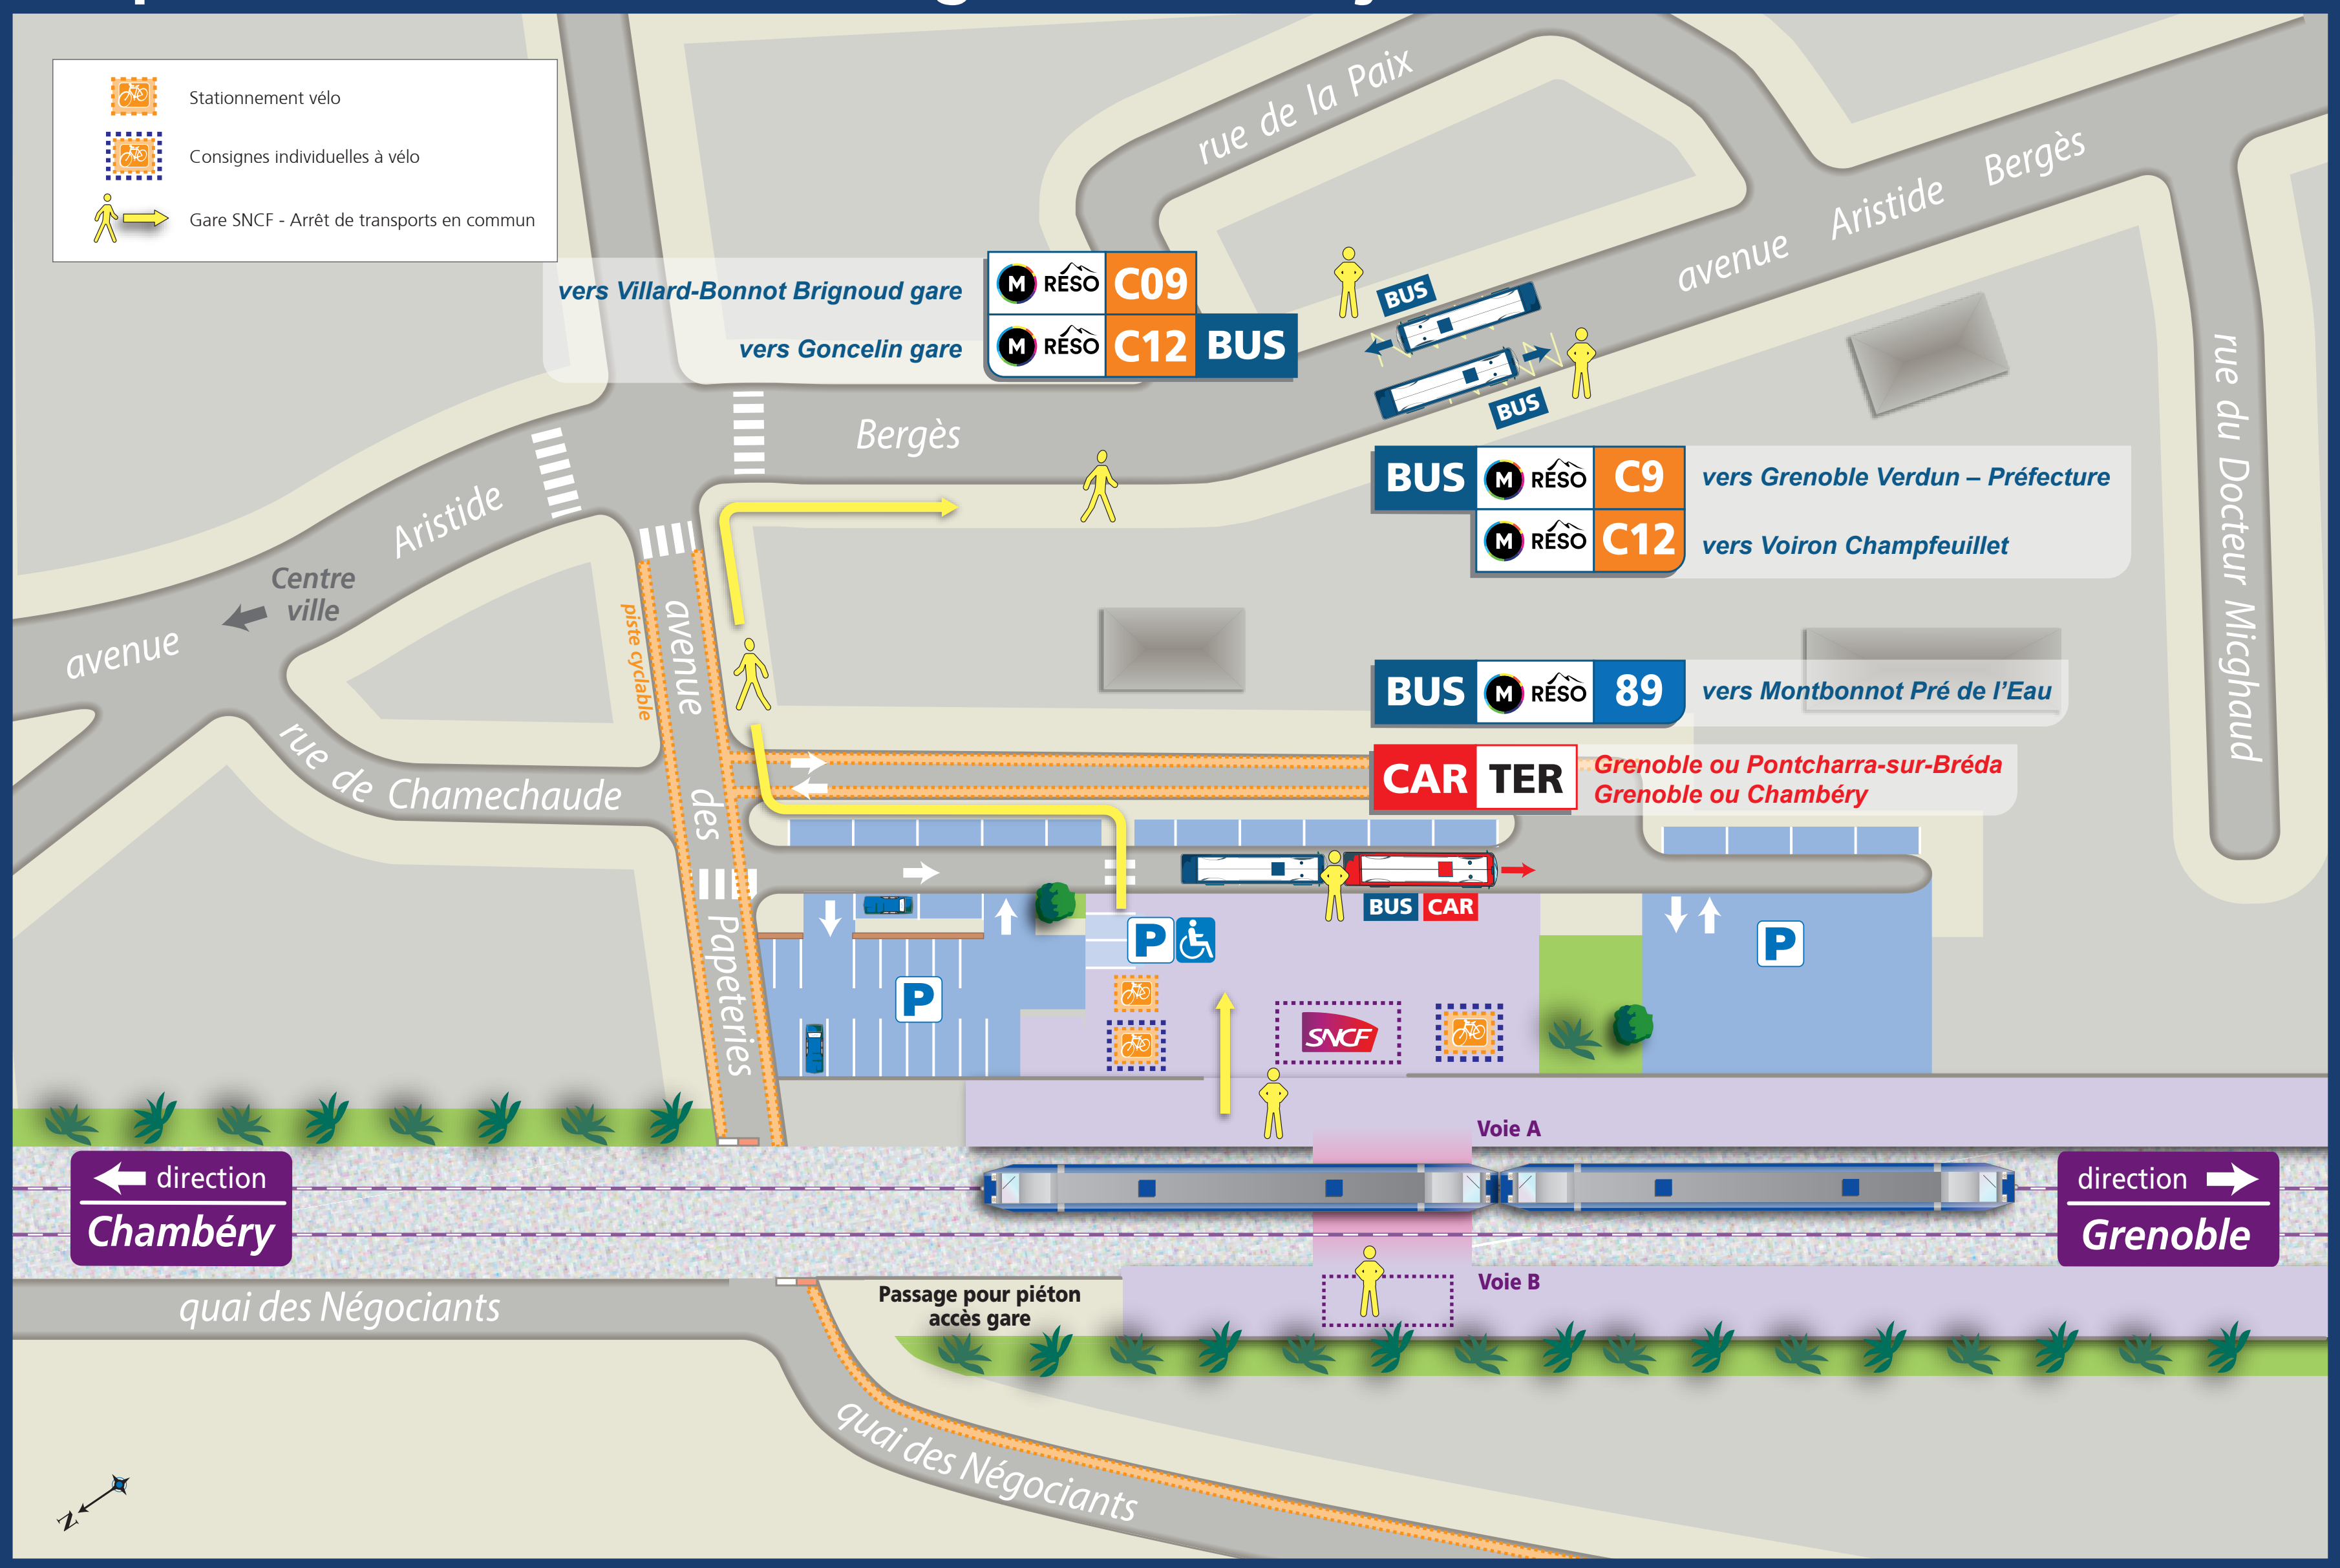

Où prendre le bus et le car en gare de Lancy ?

Offre de transport en gare

Offres de transports à proximité de la gare de Lancy

Lignes urbaines

M RÉSO Réseau de l'aire grenobloise

- C9 Villard-Bonnot Brignoud gare – Grenoble Verdun – Préfecture
- C12 Goncelin gare – Voiron Champfeuillet
- 89 Villard-Bonnot Lancy gare – Montbonnot Pré de l'Eau

Lignes régionales

Cars TER

- CAR TER Grenoble – Pontcharra-sur-Bréda
- Grenoble – Chambéry

Ces informations sont données à titre indicatif