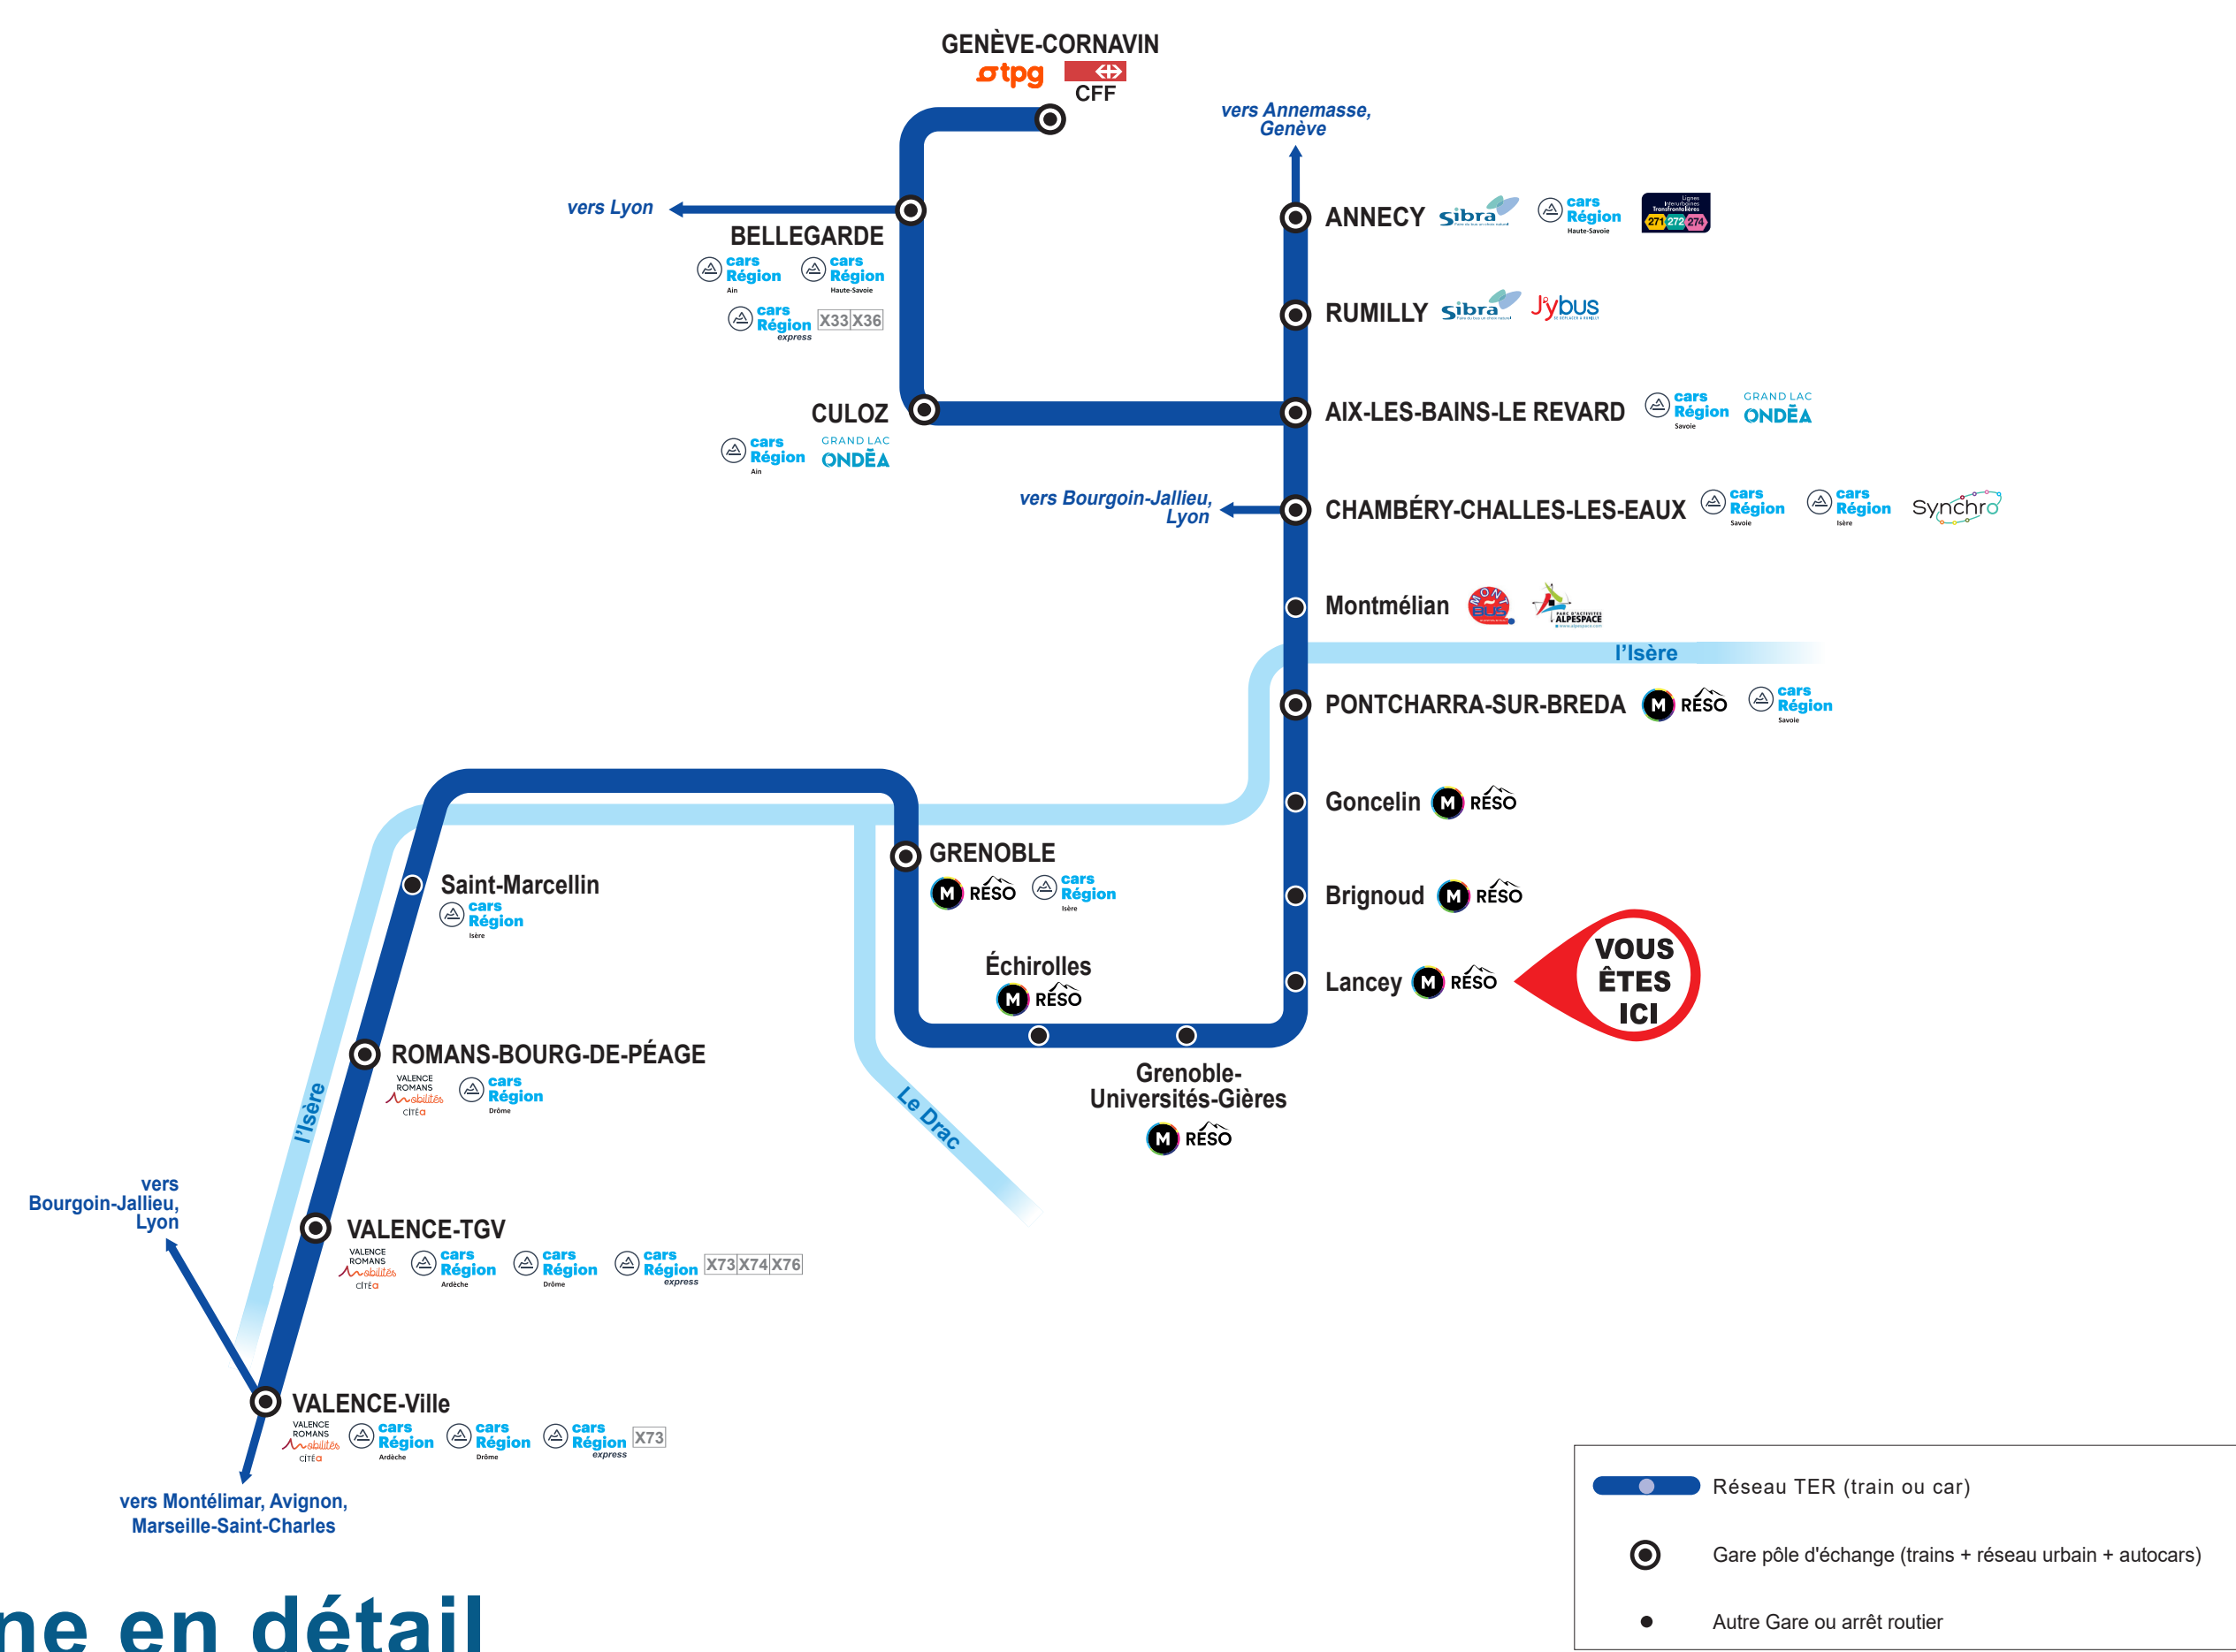

L'intermodalité en gare

TER et les autres réseaux de transport