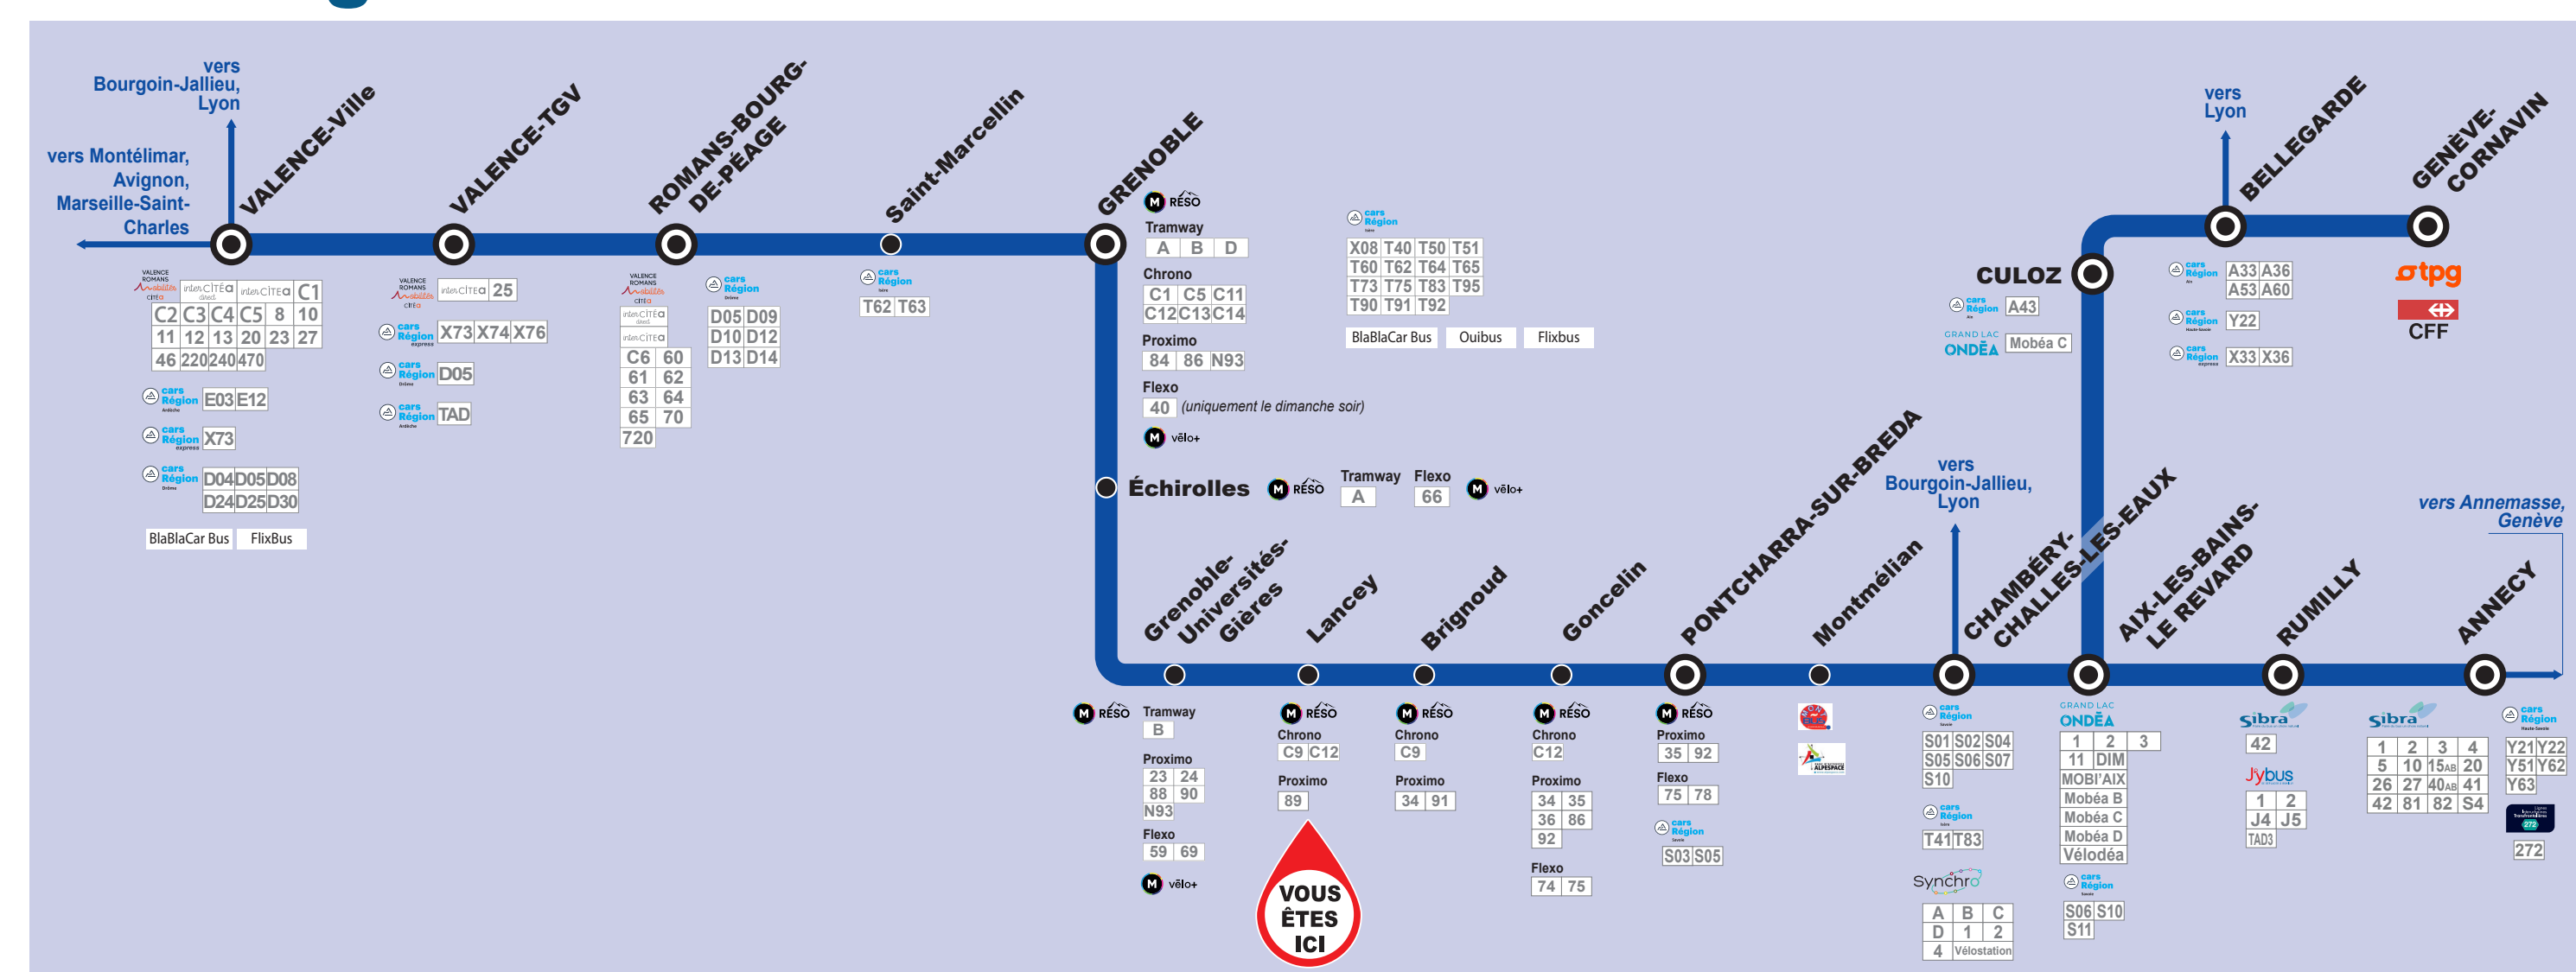

Votre ligne en détail

Les lignes régionales et interurbaines

Les lignes urbaines

Les informations des réseaux de transport

ouïra
Auvergne-Rhône-Alpes

Oùra
www.ouira.com
Calculs d'itinéraire, informations et boutique en ligne sur tous les réseaux partenaires

Centres d'information à votre service

SNCF TER AUVERGNE-RHÔNE-ALPES

Allo TER : 09 69 32 21 41
info trafic, horaires, billets
du lundi au vendredi de 7h à 19h / le samedi de 8h à 13h
www.ter.sncf.com/auvergne-rhone-alpes

cars Région express

Allo TER : 09 69 32 21 41
info trafic, horaires, billets
du lundi au vendredi de 7h à 19h / le samedi de 8h à 13h
www.laregionvous transporte.fr

cars Région

Allo La Région vous transporte : 04 8000 7000
du lundi au samedi de 8h à 19h
www.laregionvous transporte.fr

M RÉSO

Réseau de l'aire grenobloise
Allo : 04 79 70 38 70
www.reso-m.fr

Jybus
le déplacement à domicile

Transport de la Communauté de Communes Rumilly Terre de Savoie
Allo : 04 50 01 87 03
www.jybus.fr

Sibra
Paris du Sud à votre service

Transport de la Communauté d'agglomération d'Annecy
Allo : 04 50 10 04 04
www.sibra.fr

VALENCE ROMANS Mobilités
citÉa

Transport de Valence Romans Mobilités
Allo : 04 75 60 06 26
www.valenceromansmobilités.fr

synchro

Transport urbain du Grand Chambéry
Allo : 04 79 68 73 73
www.synchro-bus.fr

GRAND LAC ONDÉA

Transport en commun de l'agglomération Grand Lac
Allo : 04 79 88 01 56
www.ondegradlac.fr

σtpg

Transport publics de Genève
Allo : 0800 022 021 20 (appel gratuit depuis la Suisse et la France voisine)
www.reseau-tac.fr

SBB CFF FS

Lignes Interurbaines Transfrontalières
www.tpg.ch/fr

Transport interurbain de Suisse
Allo : 0848 44 66 88 (CHF 0.08/min) (24h/24, 7j/7, des temps d'attente sont à prévoir)
www.sbb.ch

Ces informations sont données à titre indicatif