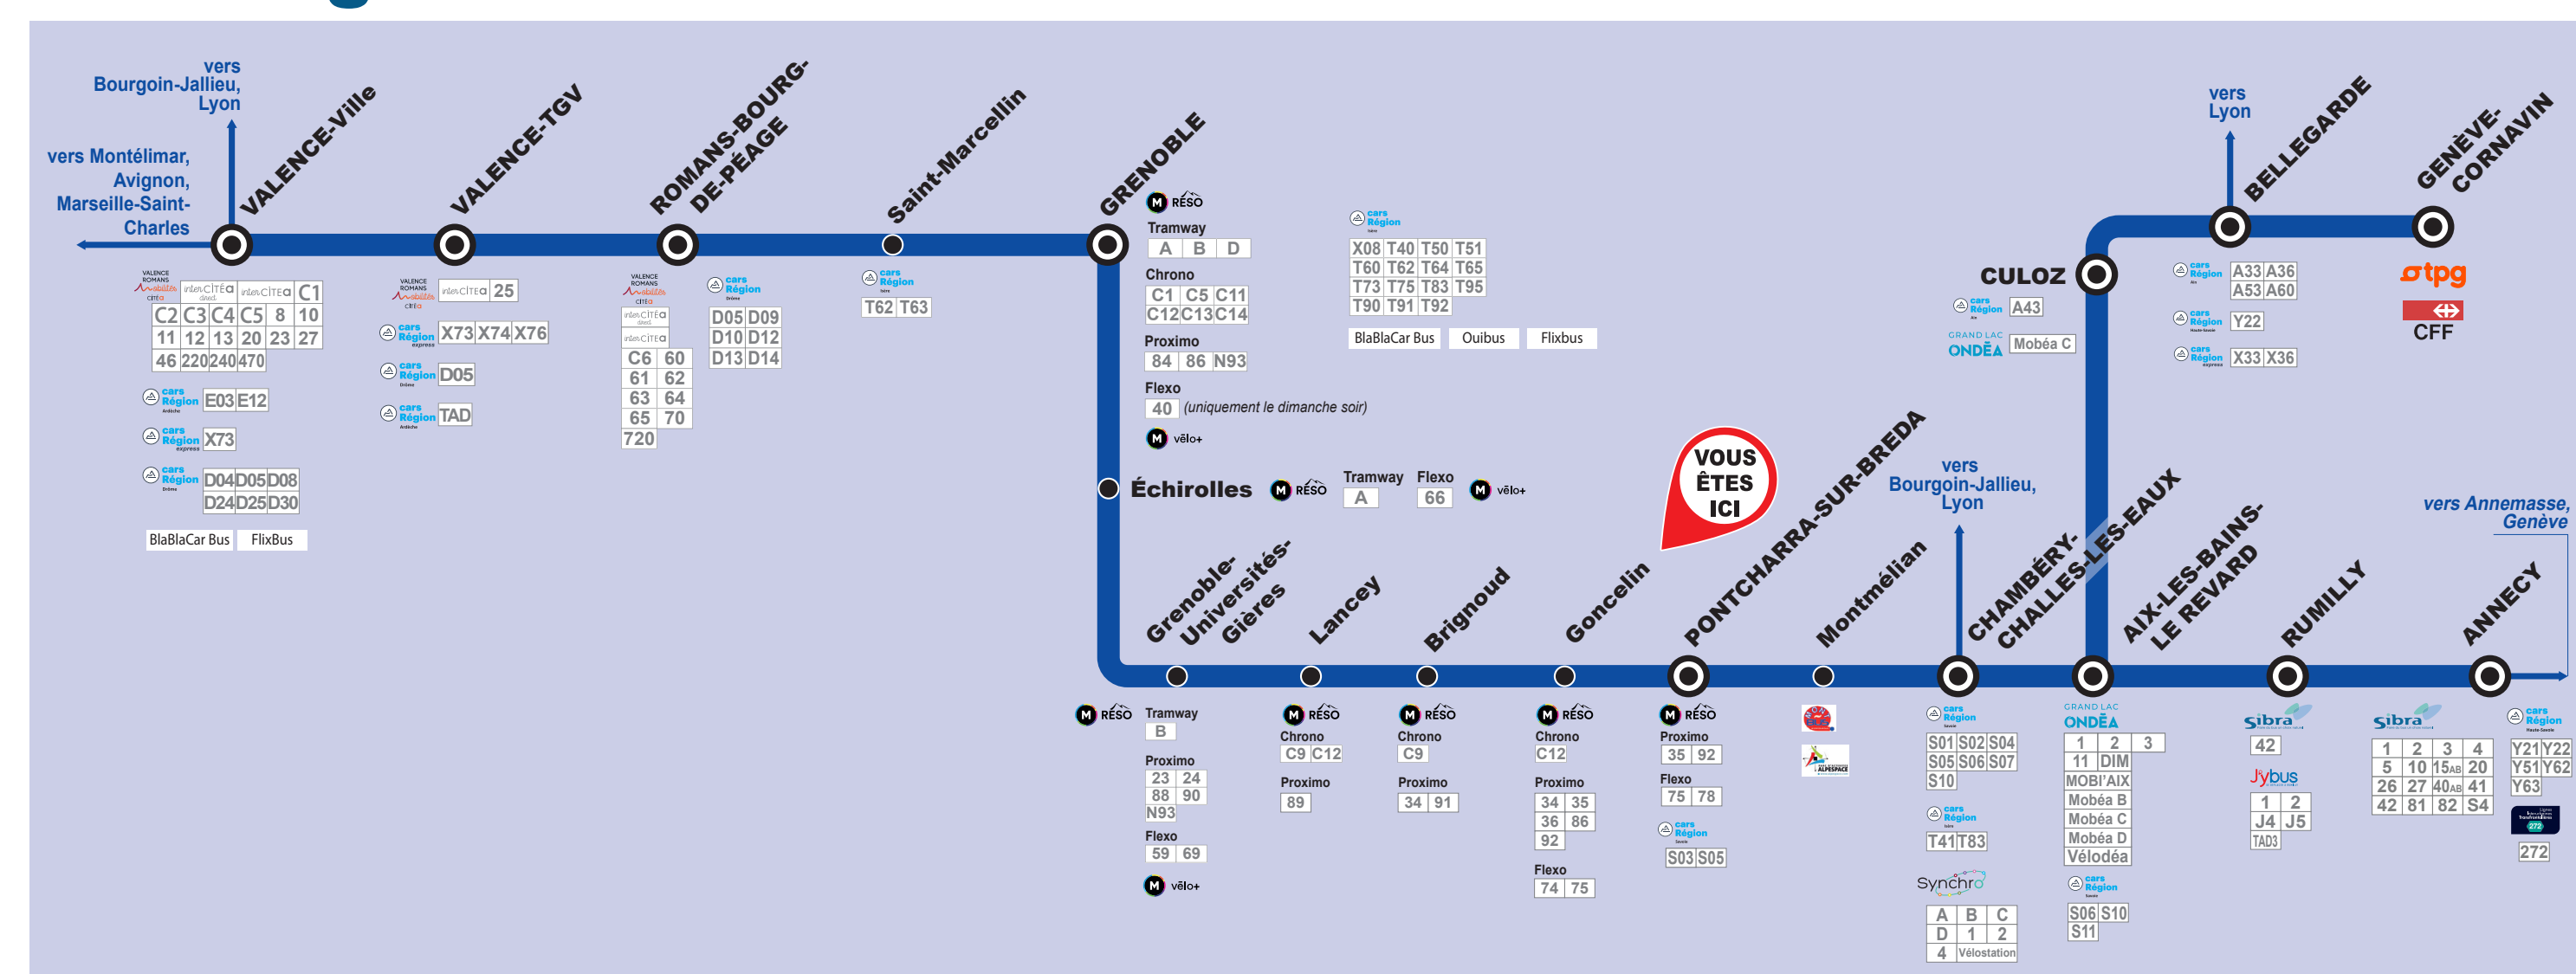

Votre ligne en détail

Les lignes régionales et interurbaines

Les lignes urbaines

Les lignes urbaines

Les informations des réseaux de transport

ouïra
Auvergne-Rhône-Alpes

Oùra
www.ouira.com
Calculs d'itinéraire, informations et boutique en ligne sur tous les réseaux partenaires

Centres d'information à votre service

SNCF TER AUVERGNE-RHÔNE-ALPES

Allo TER : 09 69 32 21 41
info trafic, horaires, billets
du lundi au vendredi de 7h à 19h / le samedi de 8h à 13h
www.ter.sncf.com/auvergne-rhone-alpes

Cars Région express

Allo TER : 09 69 32 21 41
info trafic, horaires, billets
du lundi au vendredi de 7h à 19h / le samedi de 8h à 13h
www.laregionvoustransporte.fr

Cars Région

Allo La Région vous transporte : 04 8000 7000
du lundi au samedi de 8h à 19h
www.laregionvoustransporte.fr

M RÉSO

Réseau de l'aire grenobloise
Allo : 04 50 10 87 70
www.reso-m.fr

Jybus

Transport de la Communauté de Communes Rumilly Terre de Savoie
Allo : 04 50 01 87 03
www.jybus.fr

Sibra

Transport de la Communauté d'agglomération d'Annecy
Allo : 04 50 10 04 04
www.sibra.fr

VALENCE ROMANS Mobilités

Allo : 04 75 60 06 26
www.valenceromansmobilities.fr

Synchro

Transport urbain du Grand Chambéry
Allo : 04 79 68 73 73
www.synchro-bus.fr

GRAND LAC ONDÉA

Transport en commun de l'agglomération Grand Lac
Allo : 04 79 88 01 56
www.ondegradlac.fr

σtpg

Transport publics de Genève
Allo : 0800 022 021 20 (appel gratuit depuis la Suisse et la France voisine)
www.reseau-tac.fr

Lignes Interurbaines Transfrontalières

www.tpg.ch/fr

Transport interurbain de Suisse

Allo : 0848 44 66 88 (CHF 0.08/min) (24h/24, 7j/7, des temps d'attente sont à prévoir)
www.sbb.ch