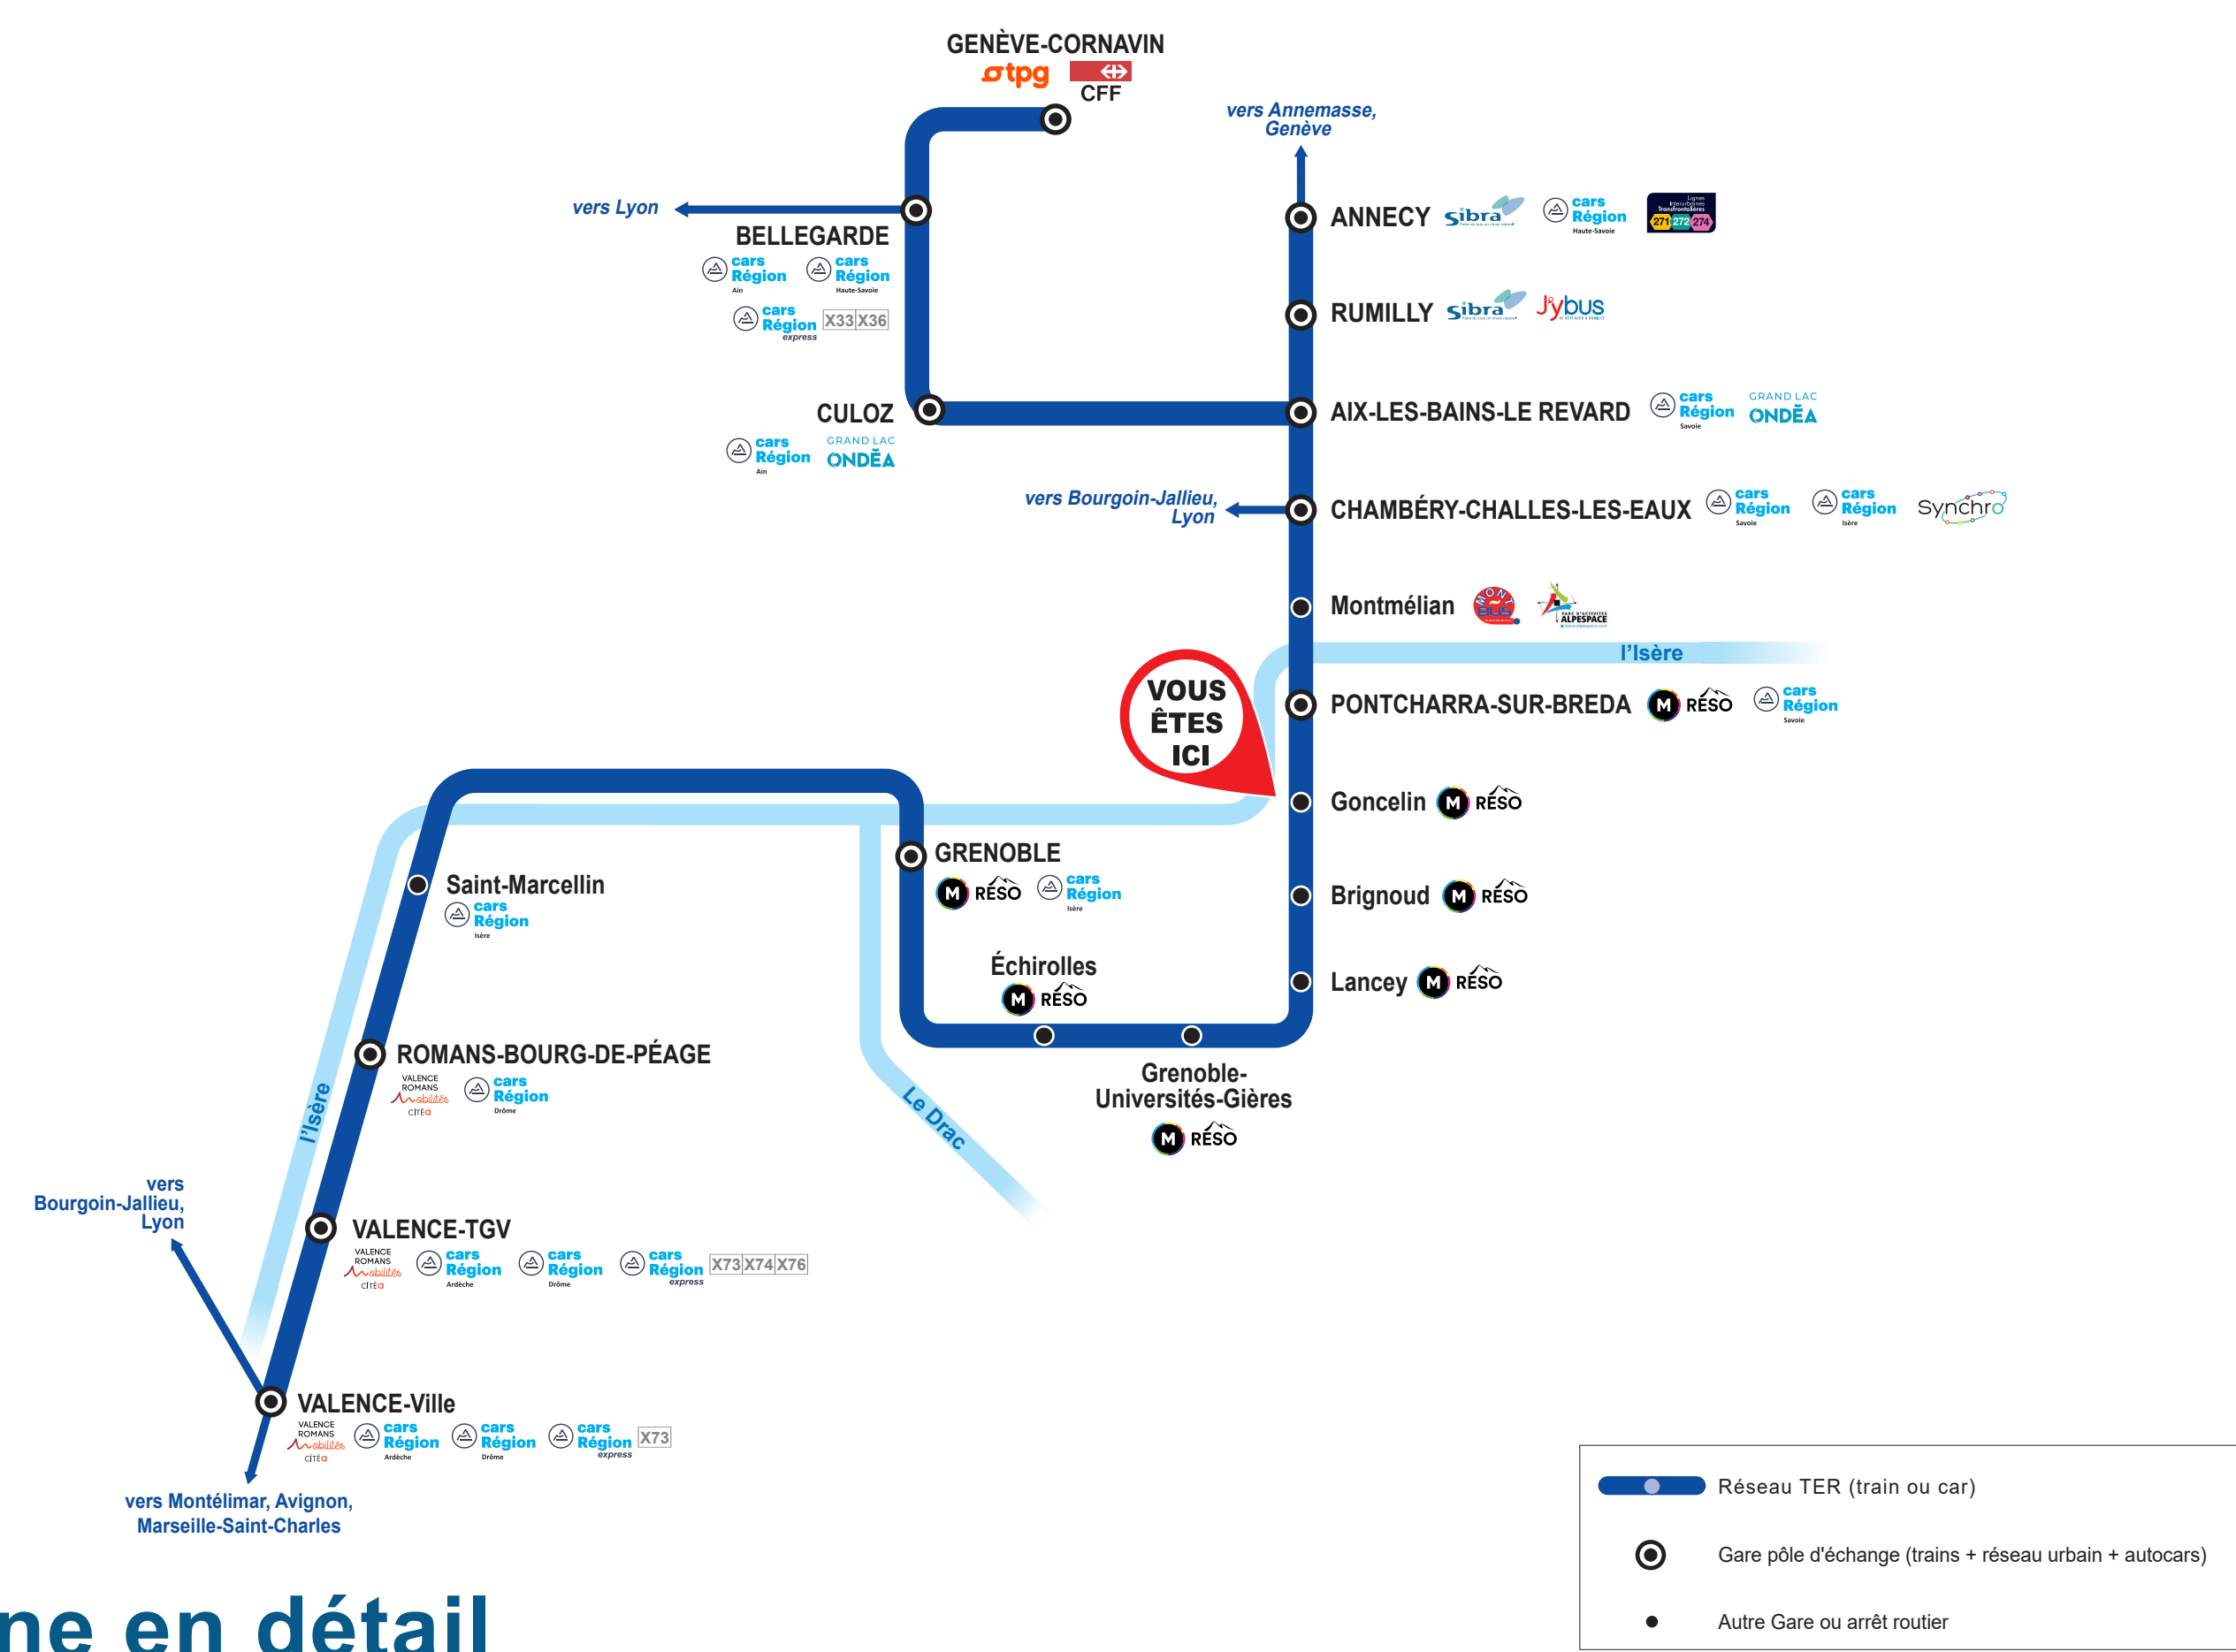

L'intermodalité en gare

TER et les autres réseaux de transport