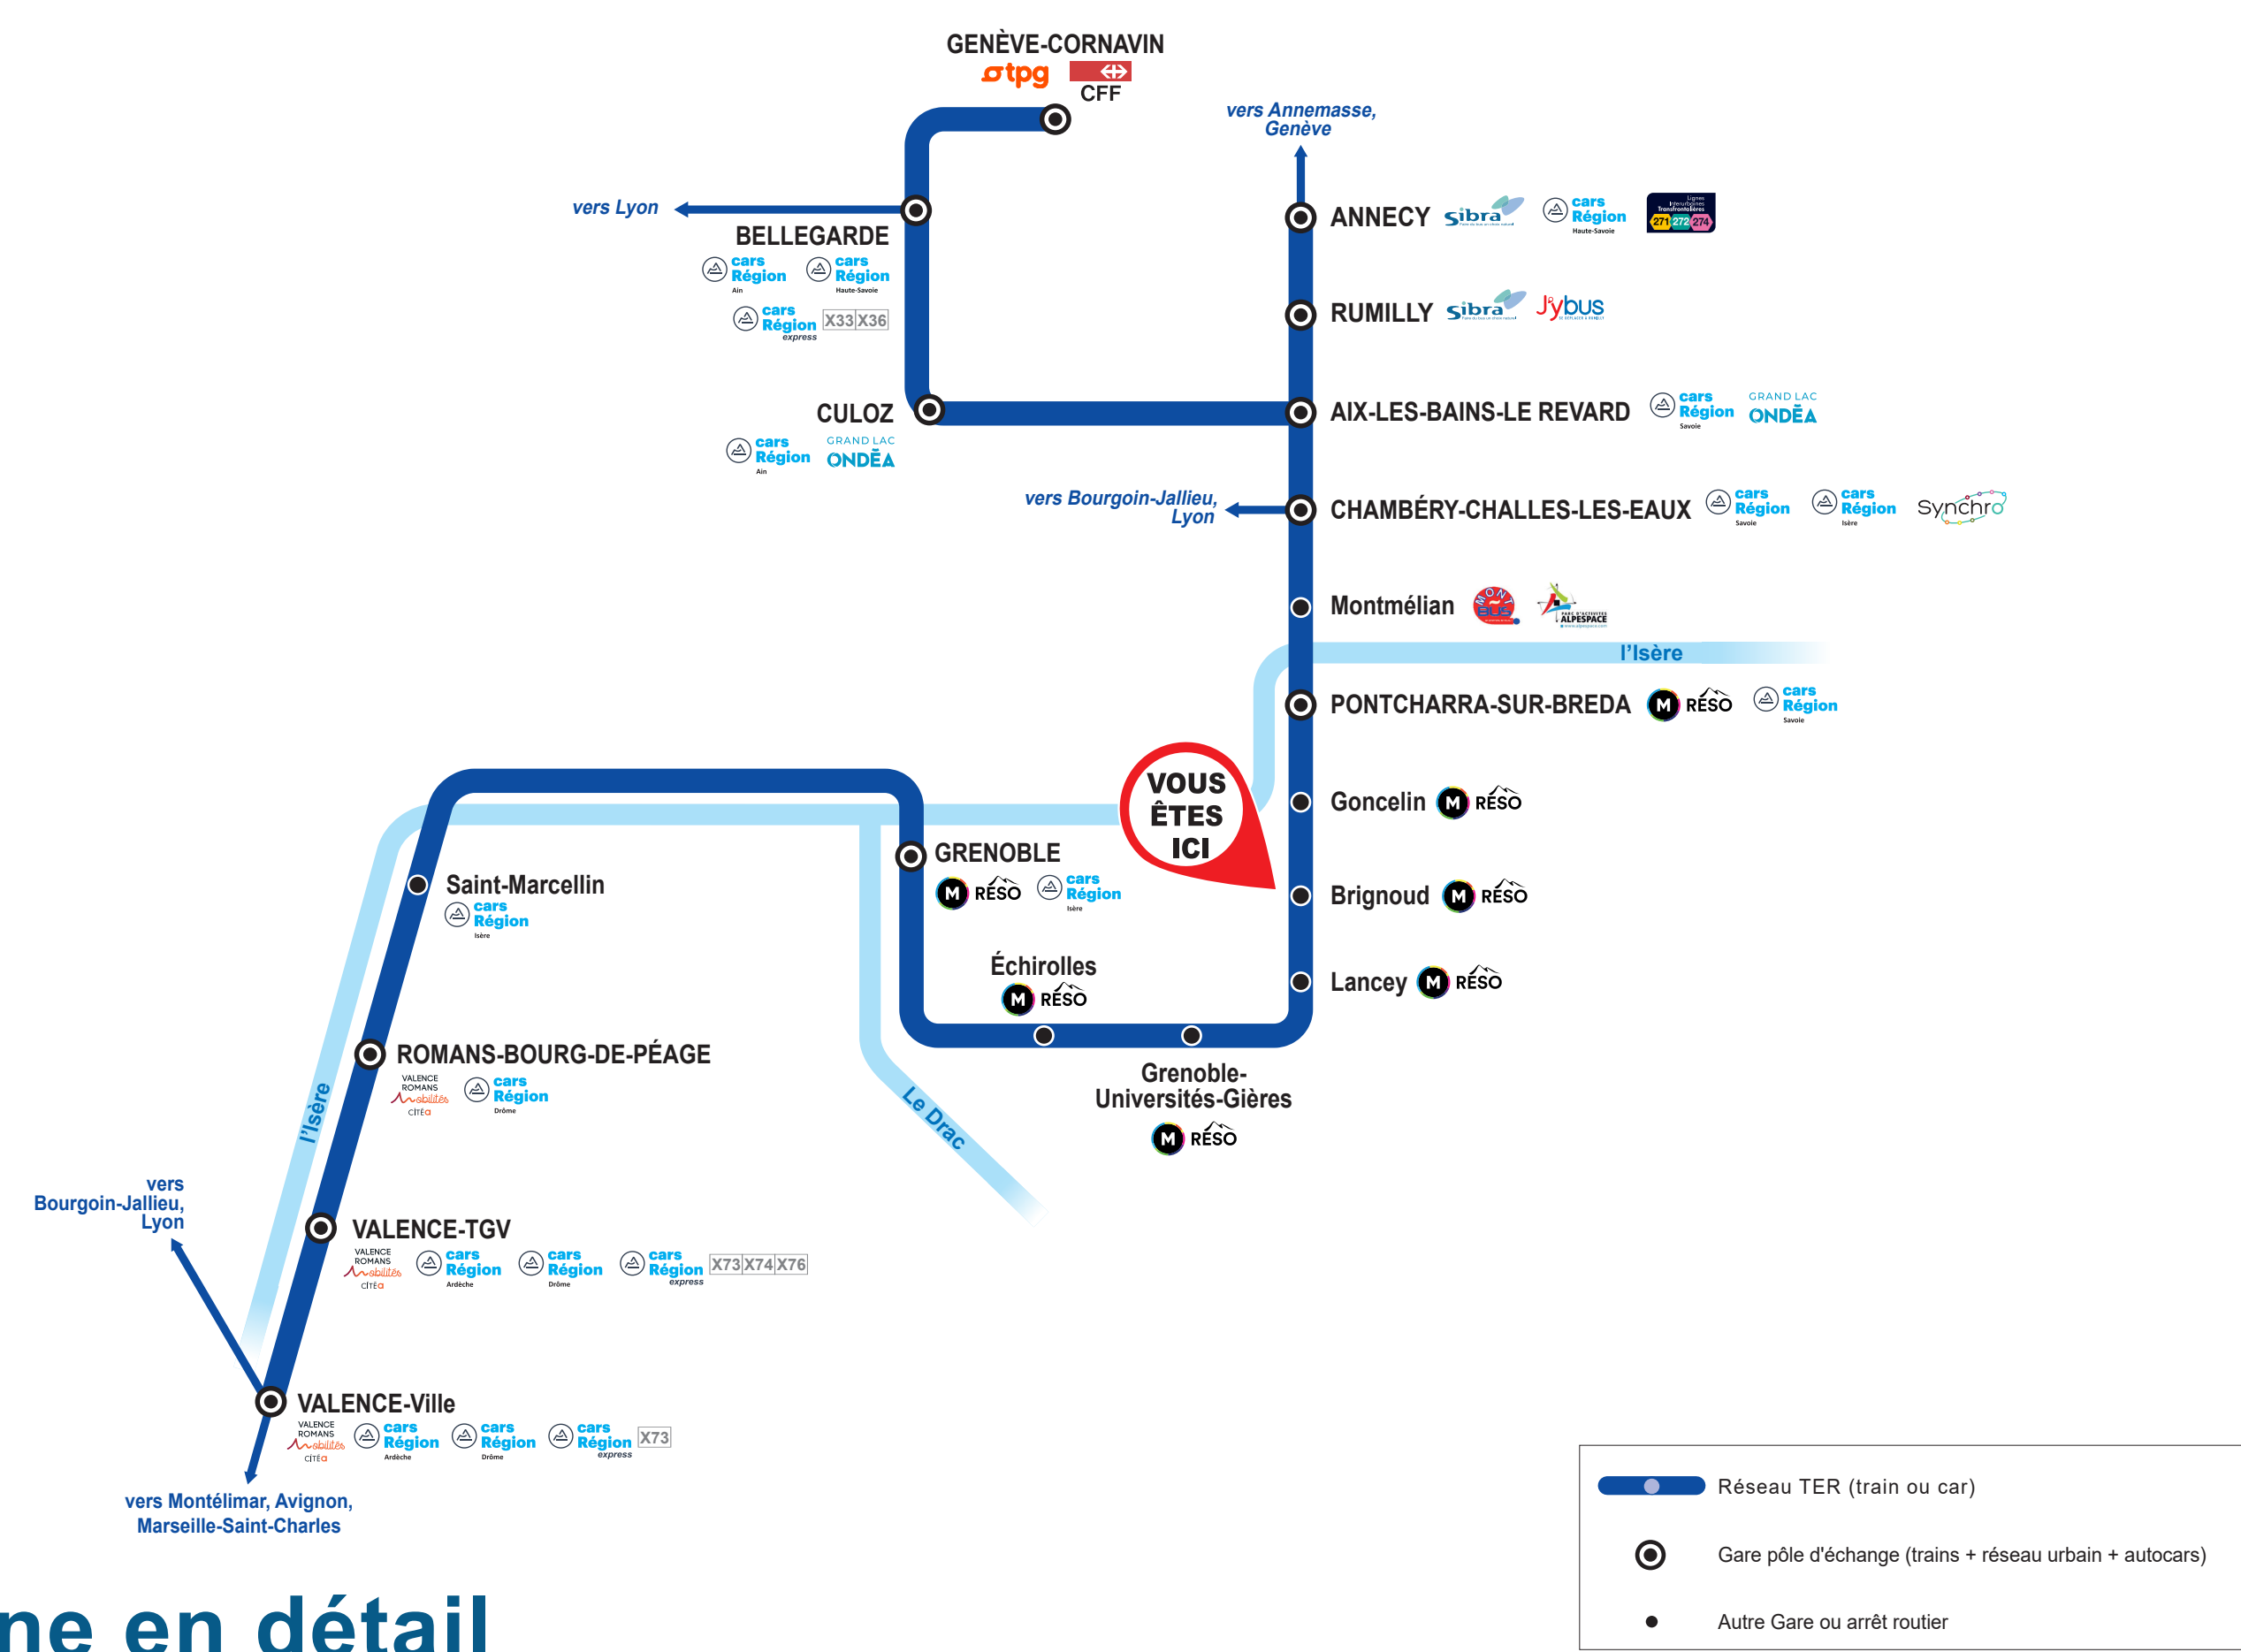

L'intermodalité en gare

TER et les autres réseaux de transport