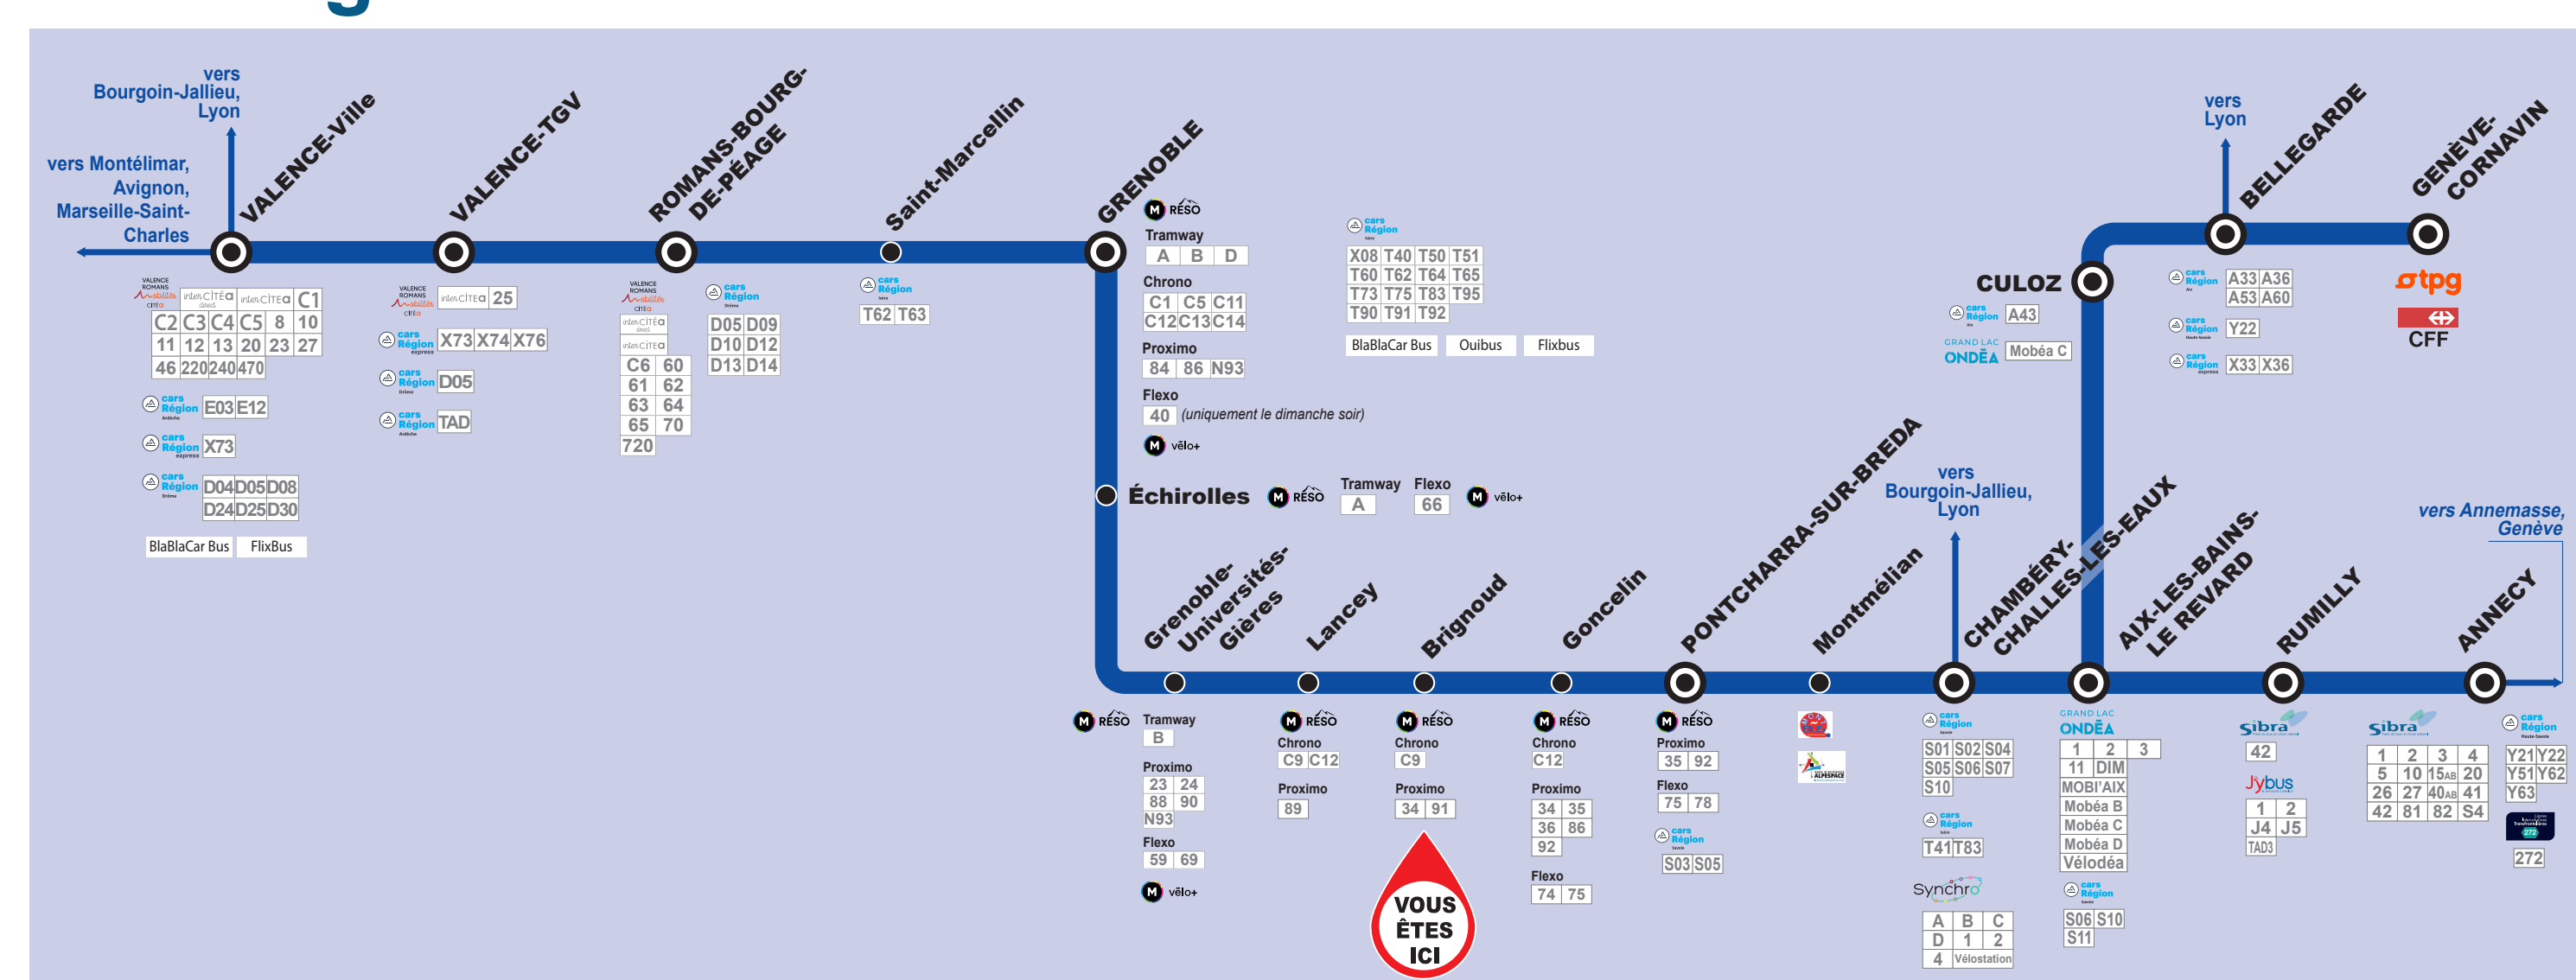

Votre ligne en détail

Les lignes régionales et interurbaines

Les lignes urbaines

Les informations des réseaux de transport

Oura
www.oura.com
Calculs d'itinéraire, informations et boutique en ligne sur tous les réseaux partenaires

Centres d'information à votre service

Allo TER : 09 69 32 21 41
info trafic, horaires, billets
du lundi au vendredi de 7h à 19h / le samedi de 8h à 13h
www.ter.sncf.com/auvergne-rhone-alpes

Allo TER : 09 69 32 21 41
info trafic, horaires, billets
du lundi au vendredi de 7h à 19h / le samedi de 8h à 13h
www.laregionvoustransporte.fr

cars Région
Allo La Région vous transporte : 04 8000 7000
du lundi au samedi de 8h à 19h
www.laregionvoustransporte.fr

Réseau de l'aire grenobloise
Allo : 04 38 70 38 70
www.reso-m.fr

Transport de la Communauté de Communes Rumilly Terre de Savoie
Allo : 04 50 01 87 03
www.jybus.fr

Transport de la Communauté d'agglomération d'Annecy
Allo : 04 50 10 04 04
www.sibra.fr

Transport de Valence Romans Mobilités
Allo : 04 75 60 06 26
www.valenceromansmobilités.fr

Transport urbain du Grand Chambéry
Allo : 04 79 68 73 73
www.synchro-bus.fr

Transport en commun de l'agglomération Grand Lac
Allo : 04 79 88 01 56
www.ondegradlac.fr

Transport publics de Genève
Allo : 0800 022 021 20 (appel gratuit depuis la Suisse et la France voisine)
www.reseau-tac.fr

Lignes Interurbaines Transfrontalières
www.tpg.ch/fr

Transport interurbain de Suisse
Allo : 0848 44 66 88 (CHF 0.08/min) (24h/24, 7j/7, des temps d'attente sont à prévoir)
www.sbb.ch