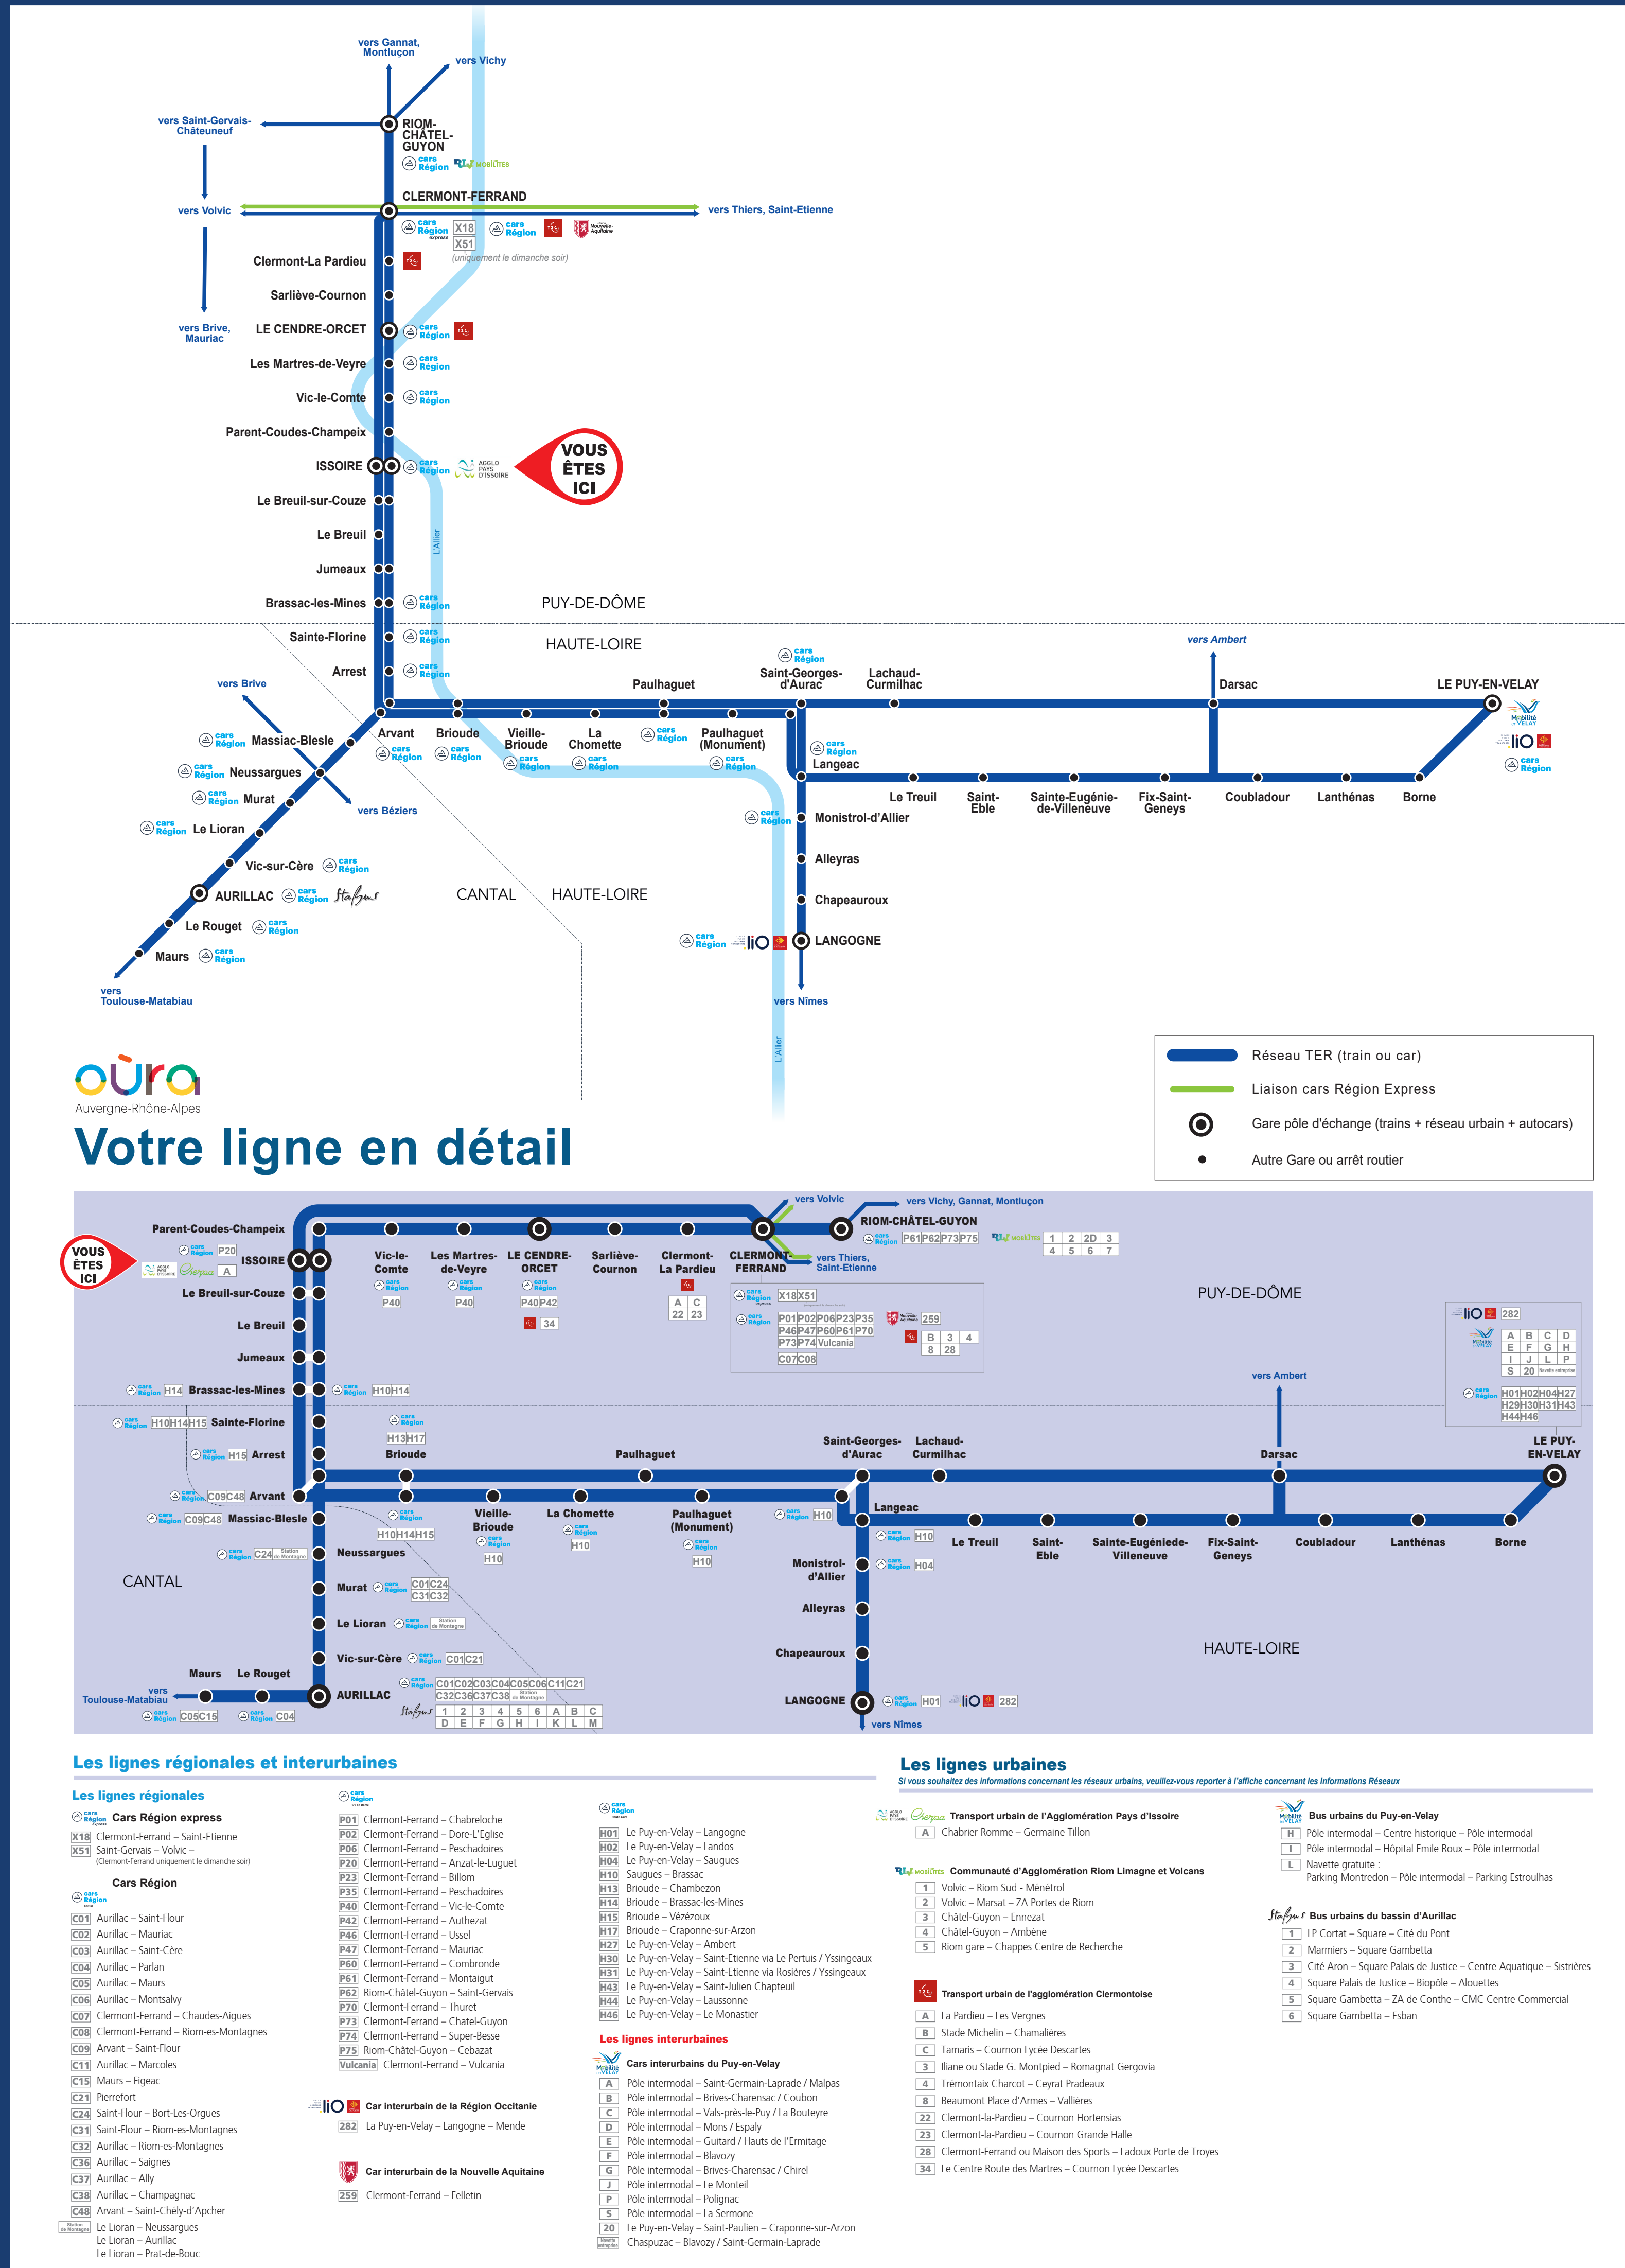

L'intermodalité en gare

TER et les autres réseaux de transport

Les informations des réseaux de transport

ouïra
Auvergne-Rhône-Alpes

Oùra
www.ouira.com
Calculs d'itinéraire, informations et boutique en ligne sur tous les réseaux partenaires