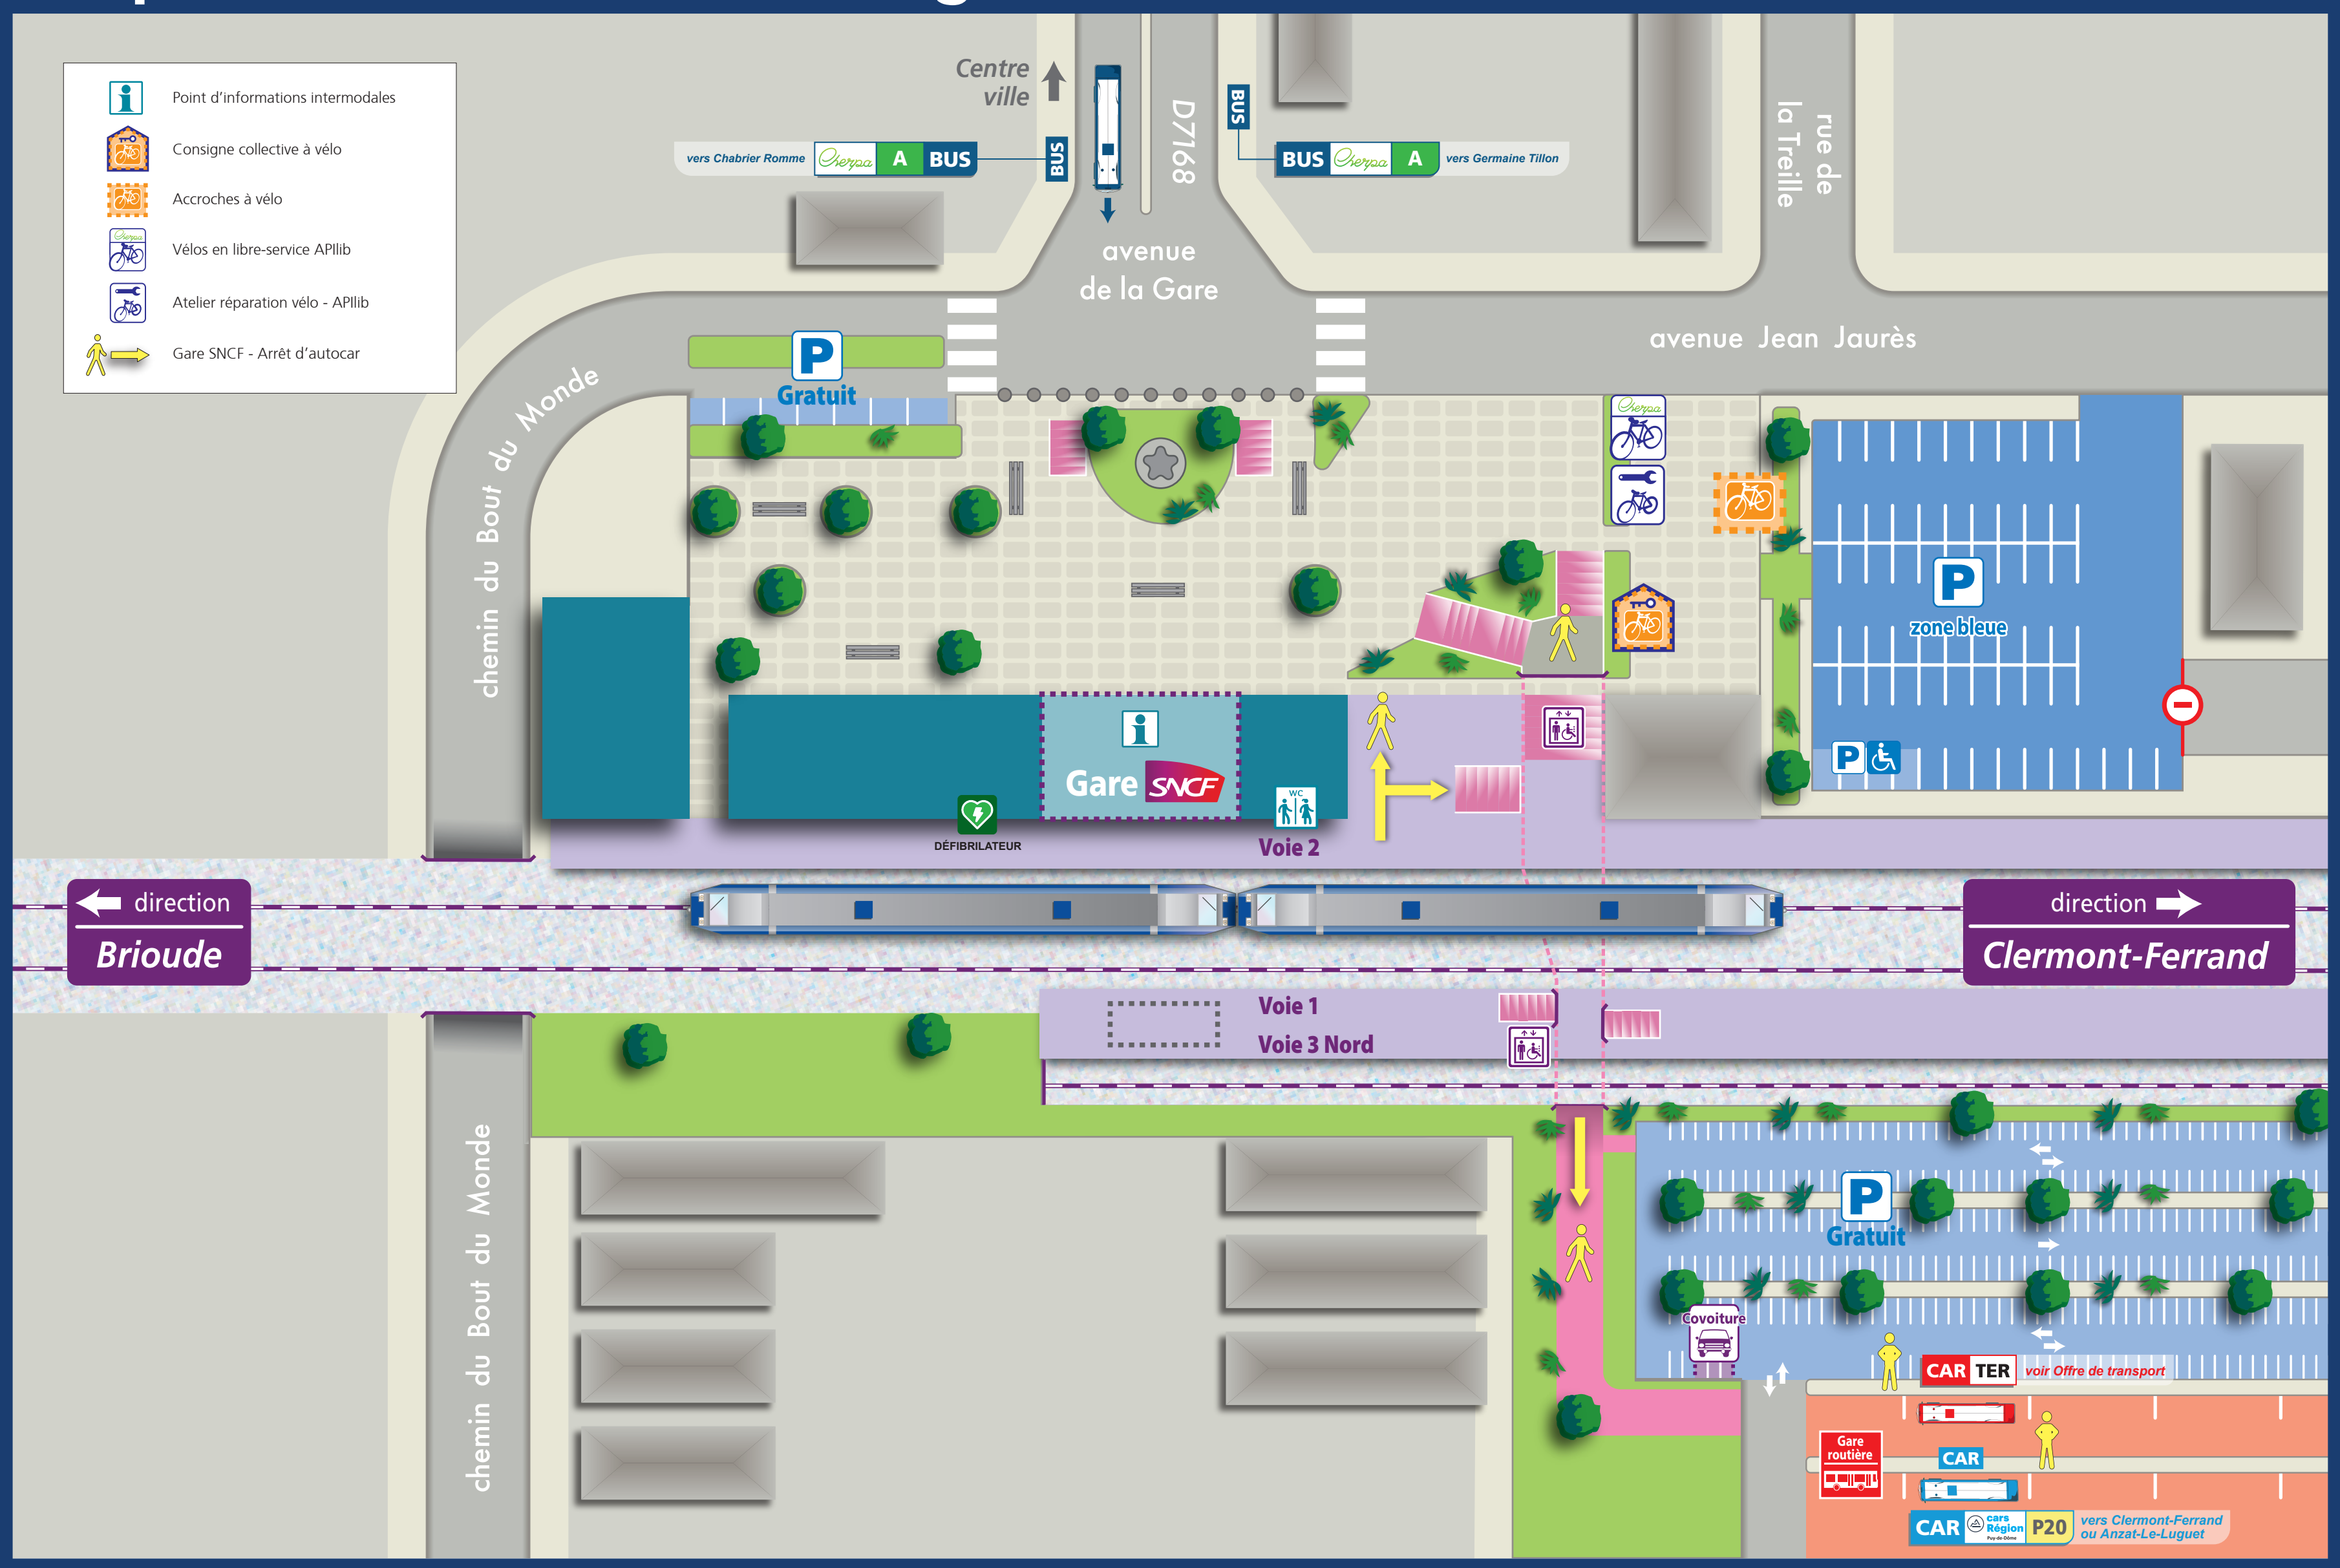

Où prendre le bus et le car en gare d'Issoire ?

Offre de transport en gare

Offres de transports à proximité de la gare d'Issoire

Lignes urbaines

Cherpa Transport urbain de l'Agglomération Pays d'Issoire
A Chabrier Romme - Germaine Tillon

Lignes régionales

cars Région cars Région
P20 Clermont-Ferrand - Anzani-Luguet

Cars TER

CAR TER Le Puy-en-Velay - Clermont-Ferrand
Issoire - Le Breuil (dans les 2 sens)
Brioude - Clermont-Ferrand
Issoire - Arvant
Vic-le-Comte - Issoire

Autres services de transport multimodal en gare

Service TER + Vélo

Service de réservation de place de stationnement vélo en consigne collective
Plus d'informations : 0800 30 20 16 (Appel gratuit depuis un poste fixe)

Ces informations sont données à titre indicatif