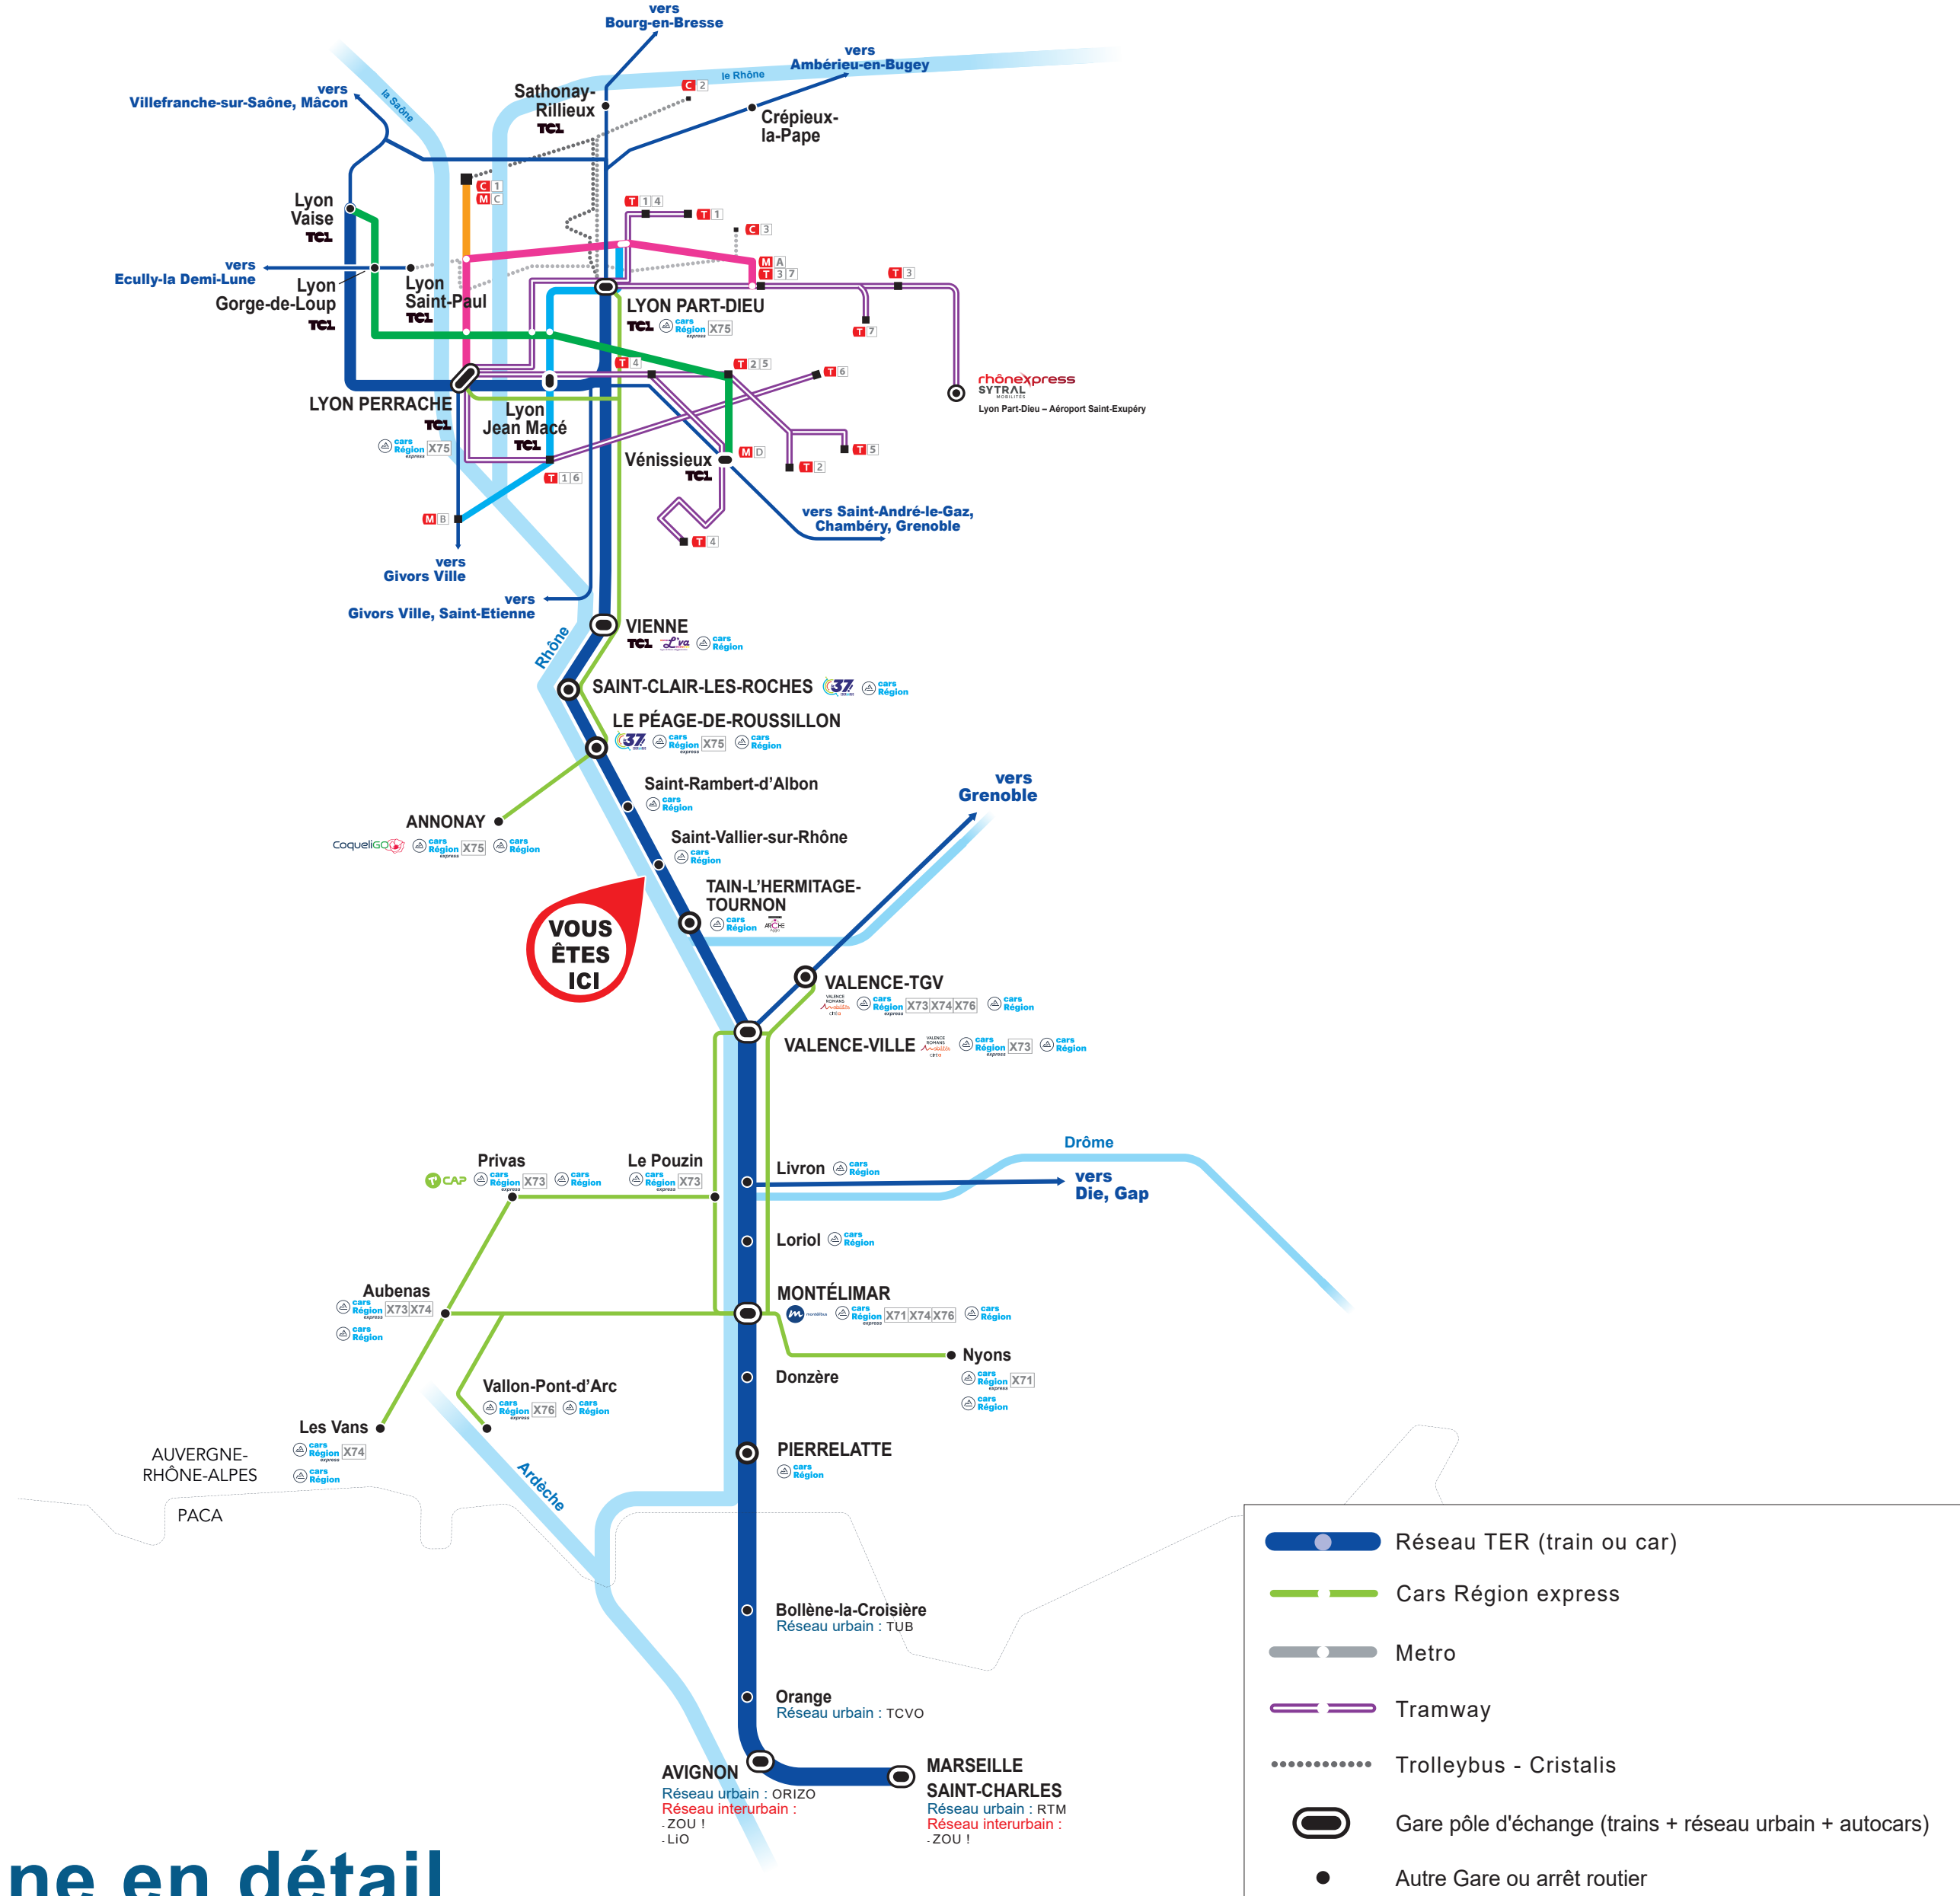

L'intermodalité en gare

TER et les autres réseaux de transport