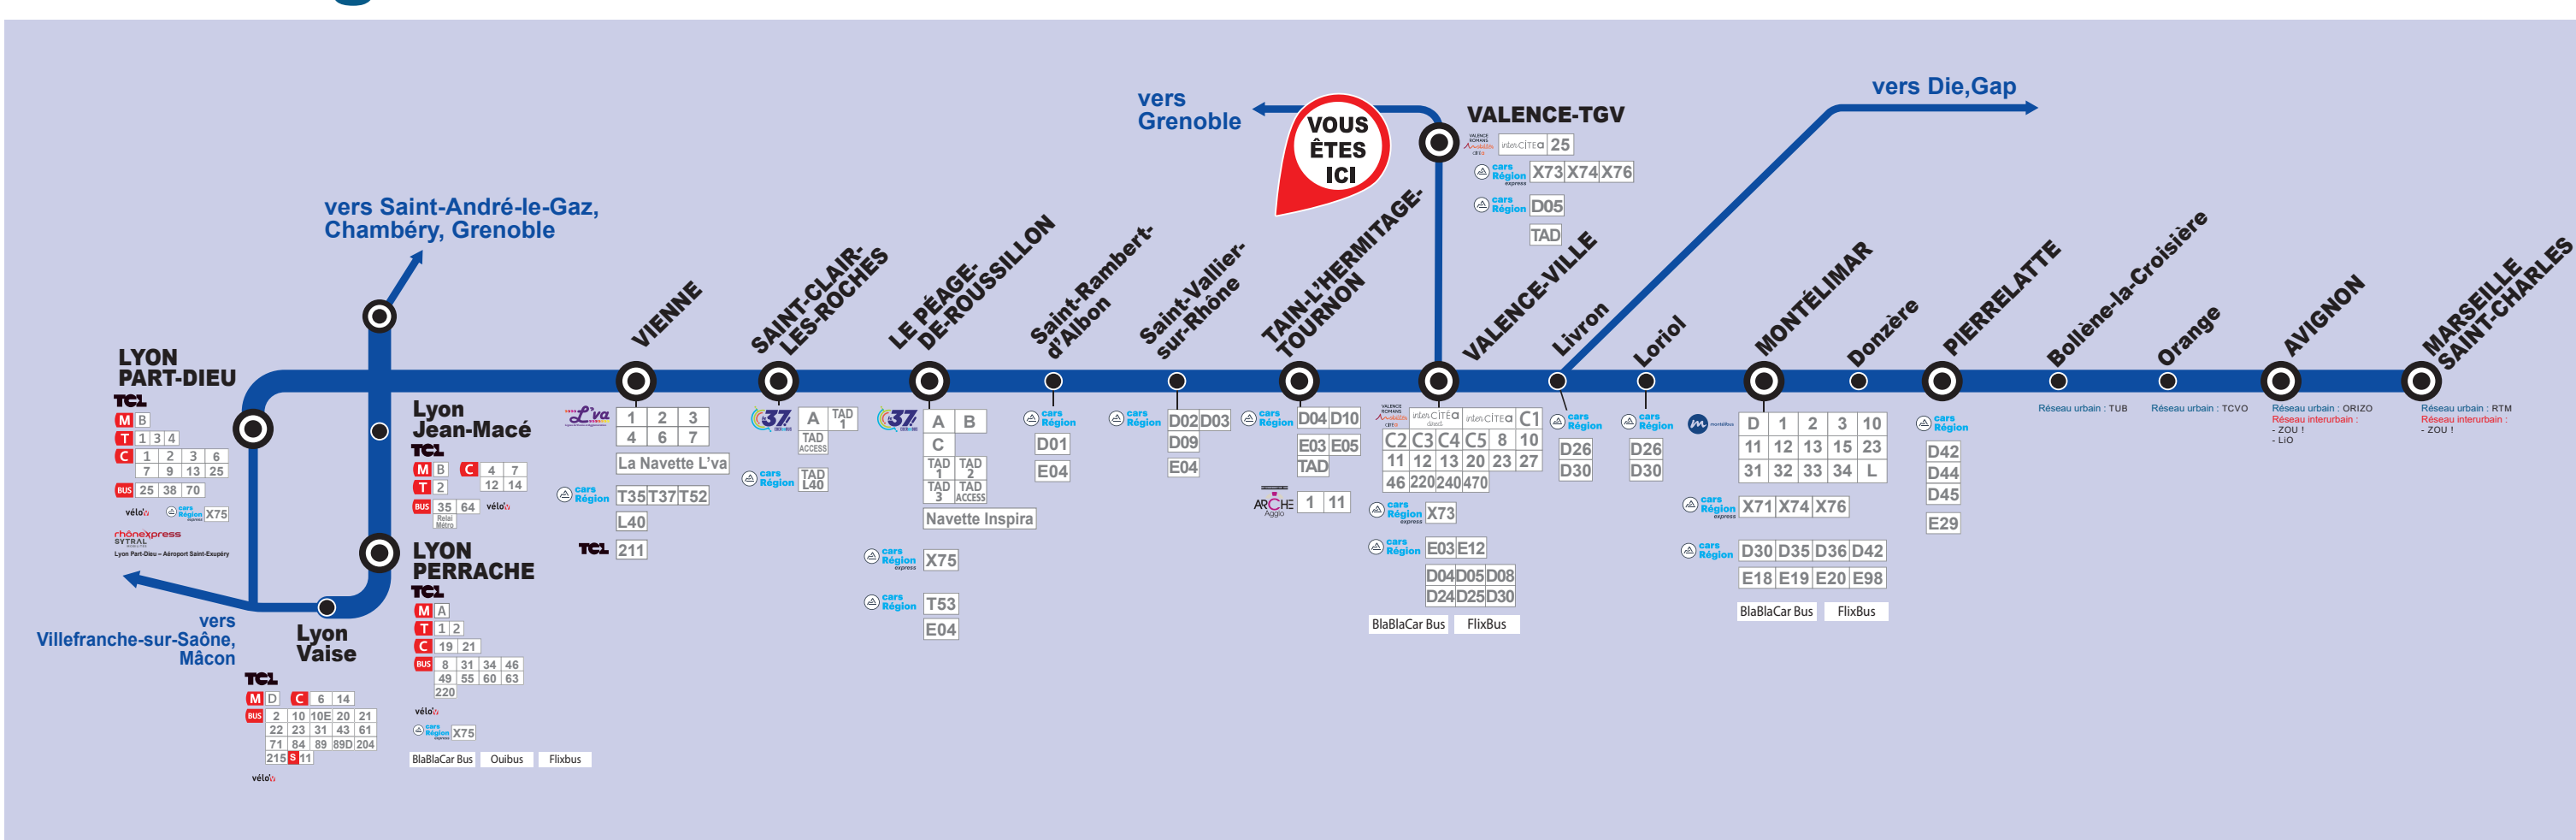

Voire ligne en détail

Les lignes régionales et interurbaines

1. **Les lignes régionales**
2. **Cars Région express**
     - 031 Montélimar - Nyons
     - 032 Valence TOV - Aubenas
     - 033 Lyon - Annonay
     - 034 Valence TOV - Valain-Port-d'Arc
   - **Cars Région**
     - 035 Saint-Rambert-d'Albon - Spontan
     - 036 Saint-Vallier-sur-Rhône - Saint-Sorlin-Vallière
     - 037 Saint-Vallier-sur-Rhône - Le Grand-Serre
     - 038 Le Pèage-de-Roussillon - Valence-Ville
     - 039 Valence-Ville et TOV - Le Vercors
     - 040 Valence - Saint-Ours-sur-Prebioise
     - 041 Saint-Vallier-sur-Rhône - Romans-sur-Isère
     - 042 Tournon-sur-Rhône - Romans-sur-Isère
     - 043 Valence-Ville - Crest
     - 044 Valence - Plan-de-Bois-va-Crest
     - 045 Crest - Larnet

Les lignes urbaines

Les informations des réseaux de transport

Oura
www.oura.com
Calculs d'itinéraire, informations et boutique en ligne sur tous les réseaux partenaires

Centres d'information à votre service

TER AUVERGNE-RHÔNE-ALPES
Allo TER : 09 69 32 21 41
Info trafic, horaires, billets du lundi au vendredi de 7h à 19h / le samedi de 8h à 13h
www.ter.sncf.com/auvergne-rhone-alpes

Allo TER : 09 69 32 21 41
Info trafic, horaires, billets du lundi au vendredi de 7h à 19h / le samedi de 8h à 13h
www.laregionvoustransporte.fr

Cars Région
Allo La Région vous transporte : 04 8000 7000 du lundi au samedi de 8h à 19h
www.laregionvoustransporte.fr

Transport de Valence Romans Mobilités
Allo : 04 75 60 06 26
www.valenceromansmobilités.fr

Transport de la Communauté d'Agglomération de Montélimar
Allo : 04 75 01 96 00
www.montelimar.fr

Transport urbain et interurbain d'Ardèche en Hermitage
Allo : 04 26 78 78 78
www.archeagglo.fr

Transport urbain de Vienne Condrieu Agglomération
Allo : 04 74 85 18 51
www.lva-mobilite.fr

Transport de la Communauté de Communes Entre Bièvre et Rhône
Allo : 0800 00 17 79 (numéro gratuit)
www.reseau-le37.fr

TCL
Allo : 04 26 10 12 12
www.tcl.fr

Ces informations sont données à titre indicatif