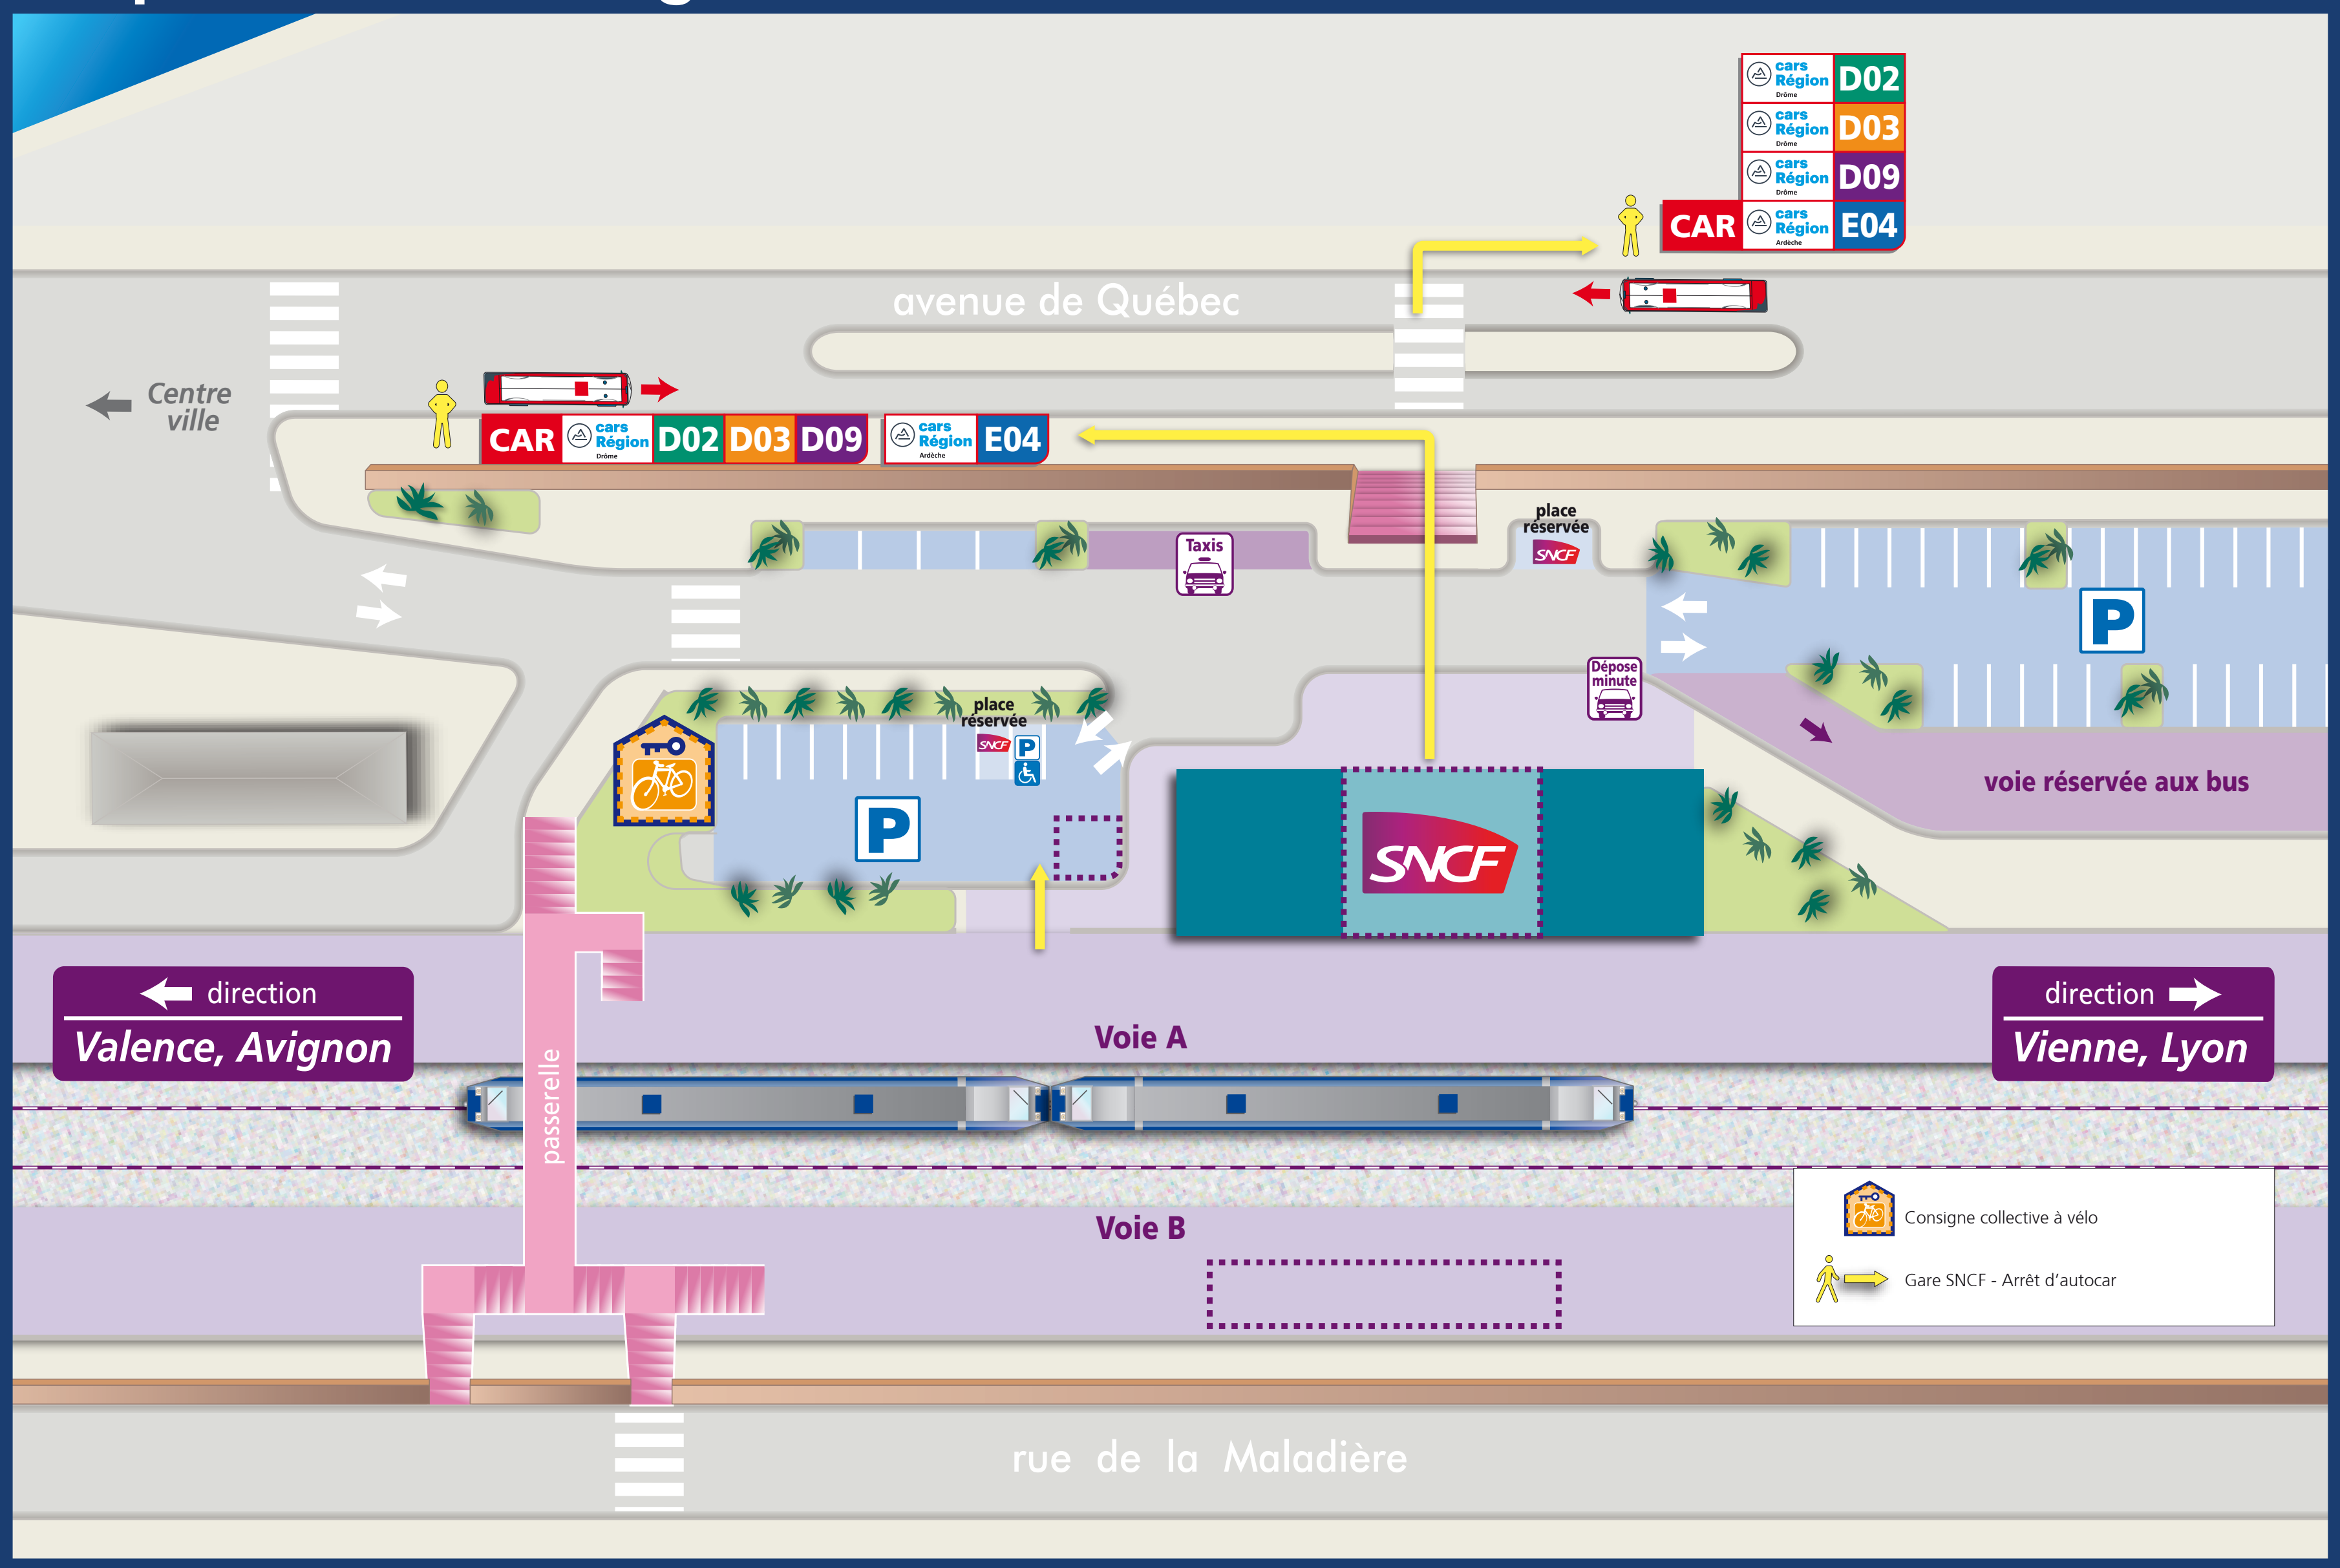

Où prendre le car en gare de Saint-Vallier-sur-Rhône ?

Offre de transport en gare

1. Offres de transports à proximité de la gare de Saint-Vallier-sur-Rhône
2. **Lignes régionales et routières**
3. **cars Région Drôme** Transport interurbain de la Drôme
     - D02 Saint-Vallier-sur-Rhône - Saint-Sorlin-en-Vallée
     - D03 Saint-Vallier-sur-Rhône - Le Grand-Serre
     - D09 Saint-Vallier-sur-Rhône - Romans-sur-Isère
   - **cars Région Ardèche** Transport interurbain de l'Ardèche
     - E04 Annonay - Le Pèage-de-Roussillon
4. **Autres services de transport multimodal en gare**
5. Service TER + Vélo
   - Service de réservation de place de stationnement vélo en consigne collective
   - Plus d'informations : 0800 30 20 16 (Appel gratuit depuis un poste fixe)

Ces informations sont données à titre indicatif