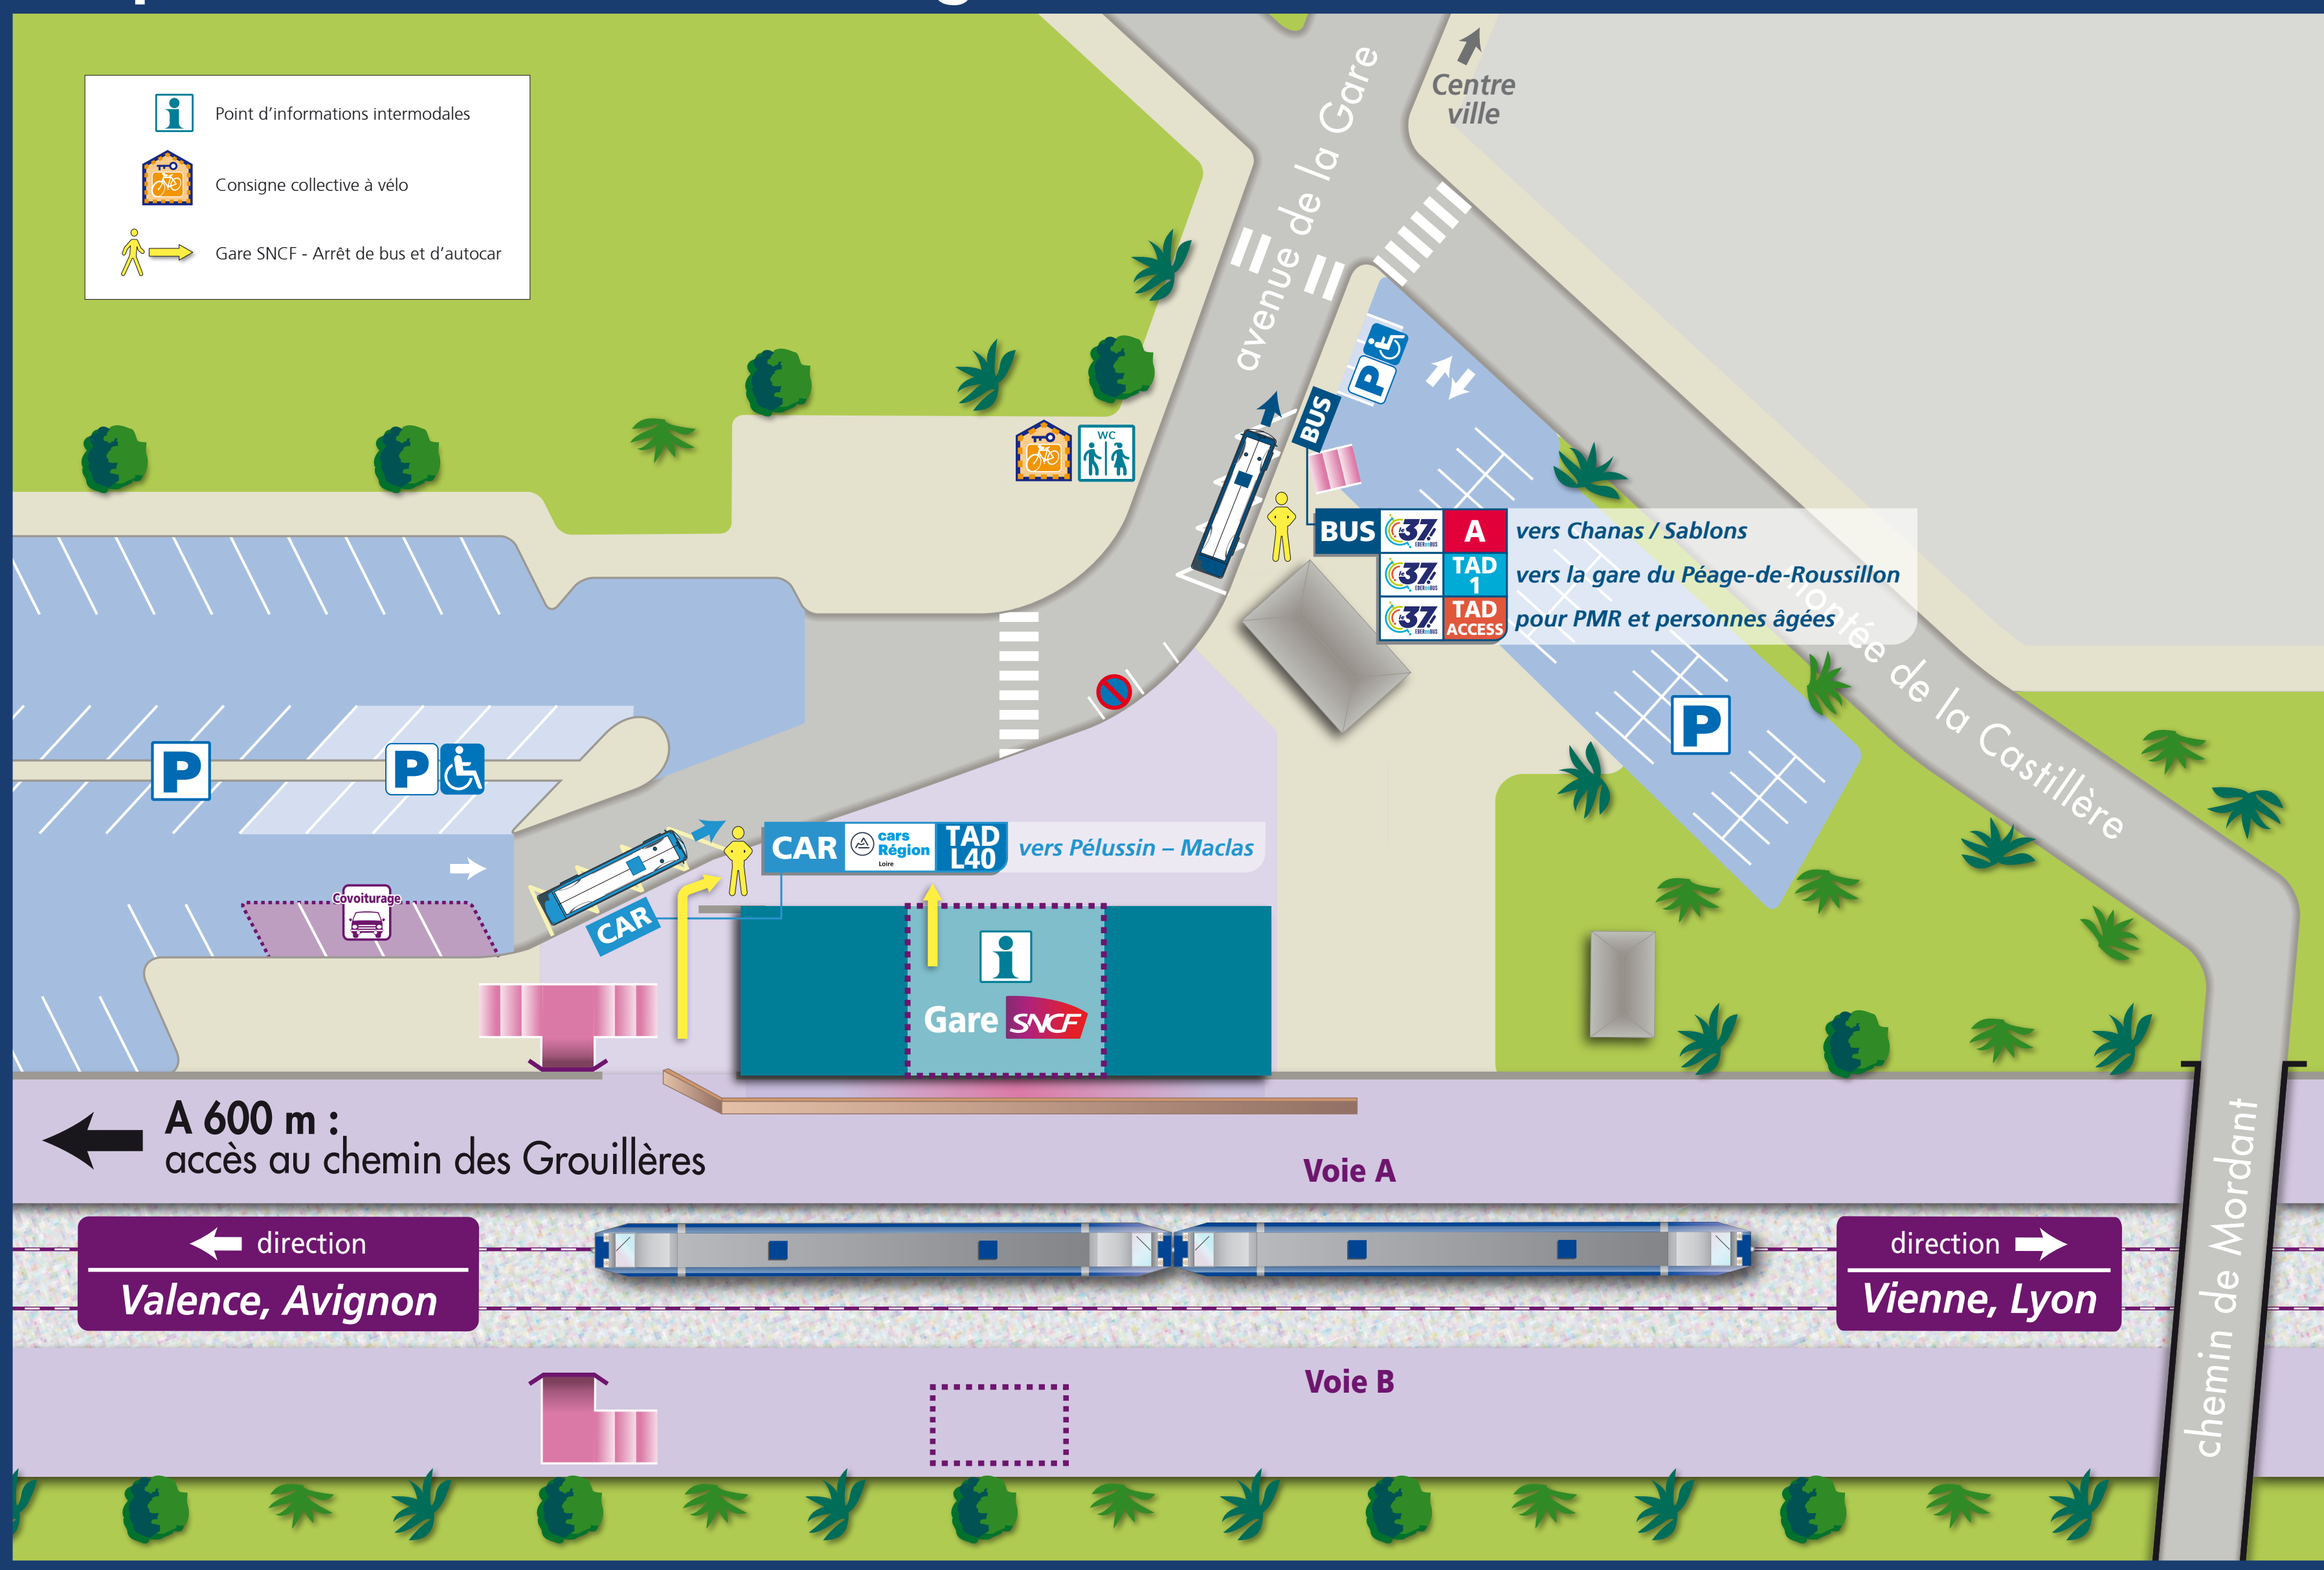

Où prendre le bus et le car en gare de Saint-Clair-les-Roches ?

Offre de transport en gare

Offres de transports à proximité de la gare de Saint-Clair-les-Roches

Lignes urbaines

le 37 EBERBUS
Transport urbain de la Communauté de Communes entre Bièvre et Rhône

- **A** Gare de Saint-Clair-les-Roches – Chanas/Sablons
- **TAD** vers la gare du Péage-de-Roussillon
- **TAD ACCESS** pour PMR et personnes âgées

Lignes régionales

Cars Région
L40 TAD (Transport A la Demande) suite restriction de poids sur pont de Condrieu :
Les courses ne sont déclenchées qu'en cas de réservation au 04 74 87 60 10 du lundi au vendredi 9h – 12h et 14h – 16h30 et jusqu'à la veille avant 12h (retrouvez toutes les informations sur : www.laregionvoustransporte.fr)
Saint-Clair-les-Roches – PéUSSIN – MaCLAS

Autres services de transport multimodal en gare :

Service TER + Vélo
Service de réservation de place de stationnement vélo en consigne collective
Plus d'information : 0800 30 20 16 (Appel gratuit depuis un poste fixe)

Ces informations sont données à titre indicatif