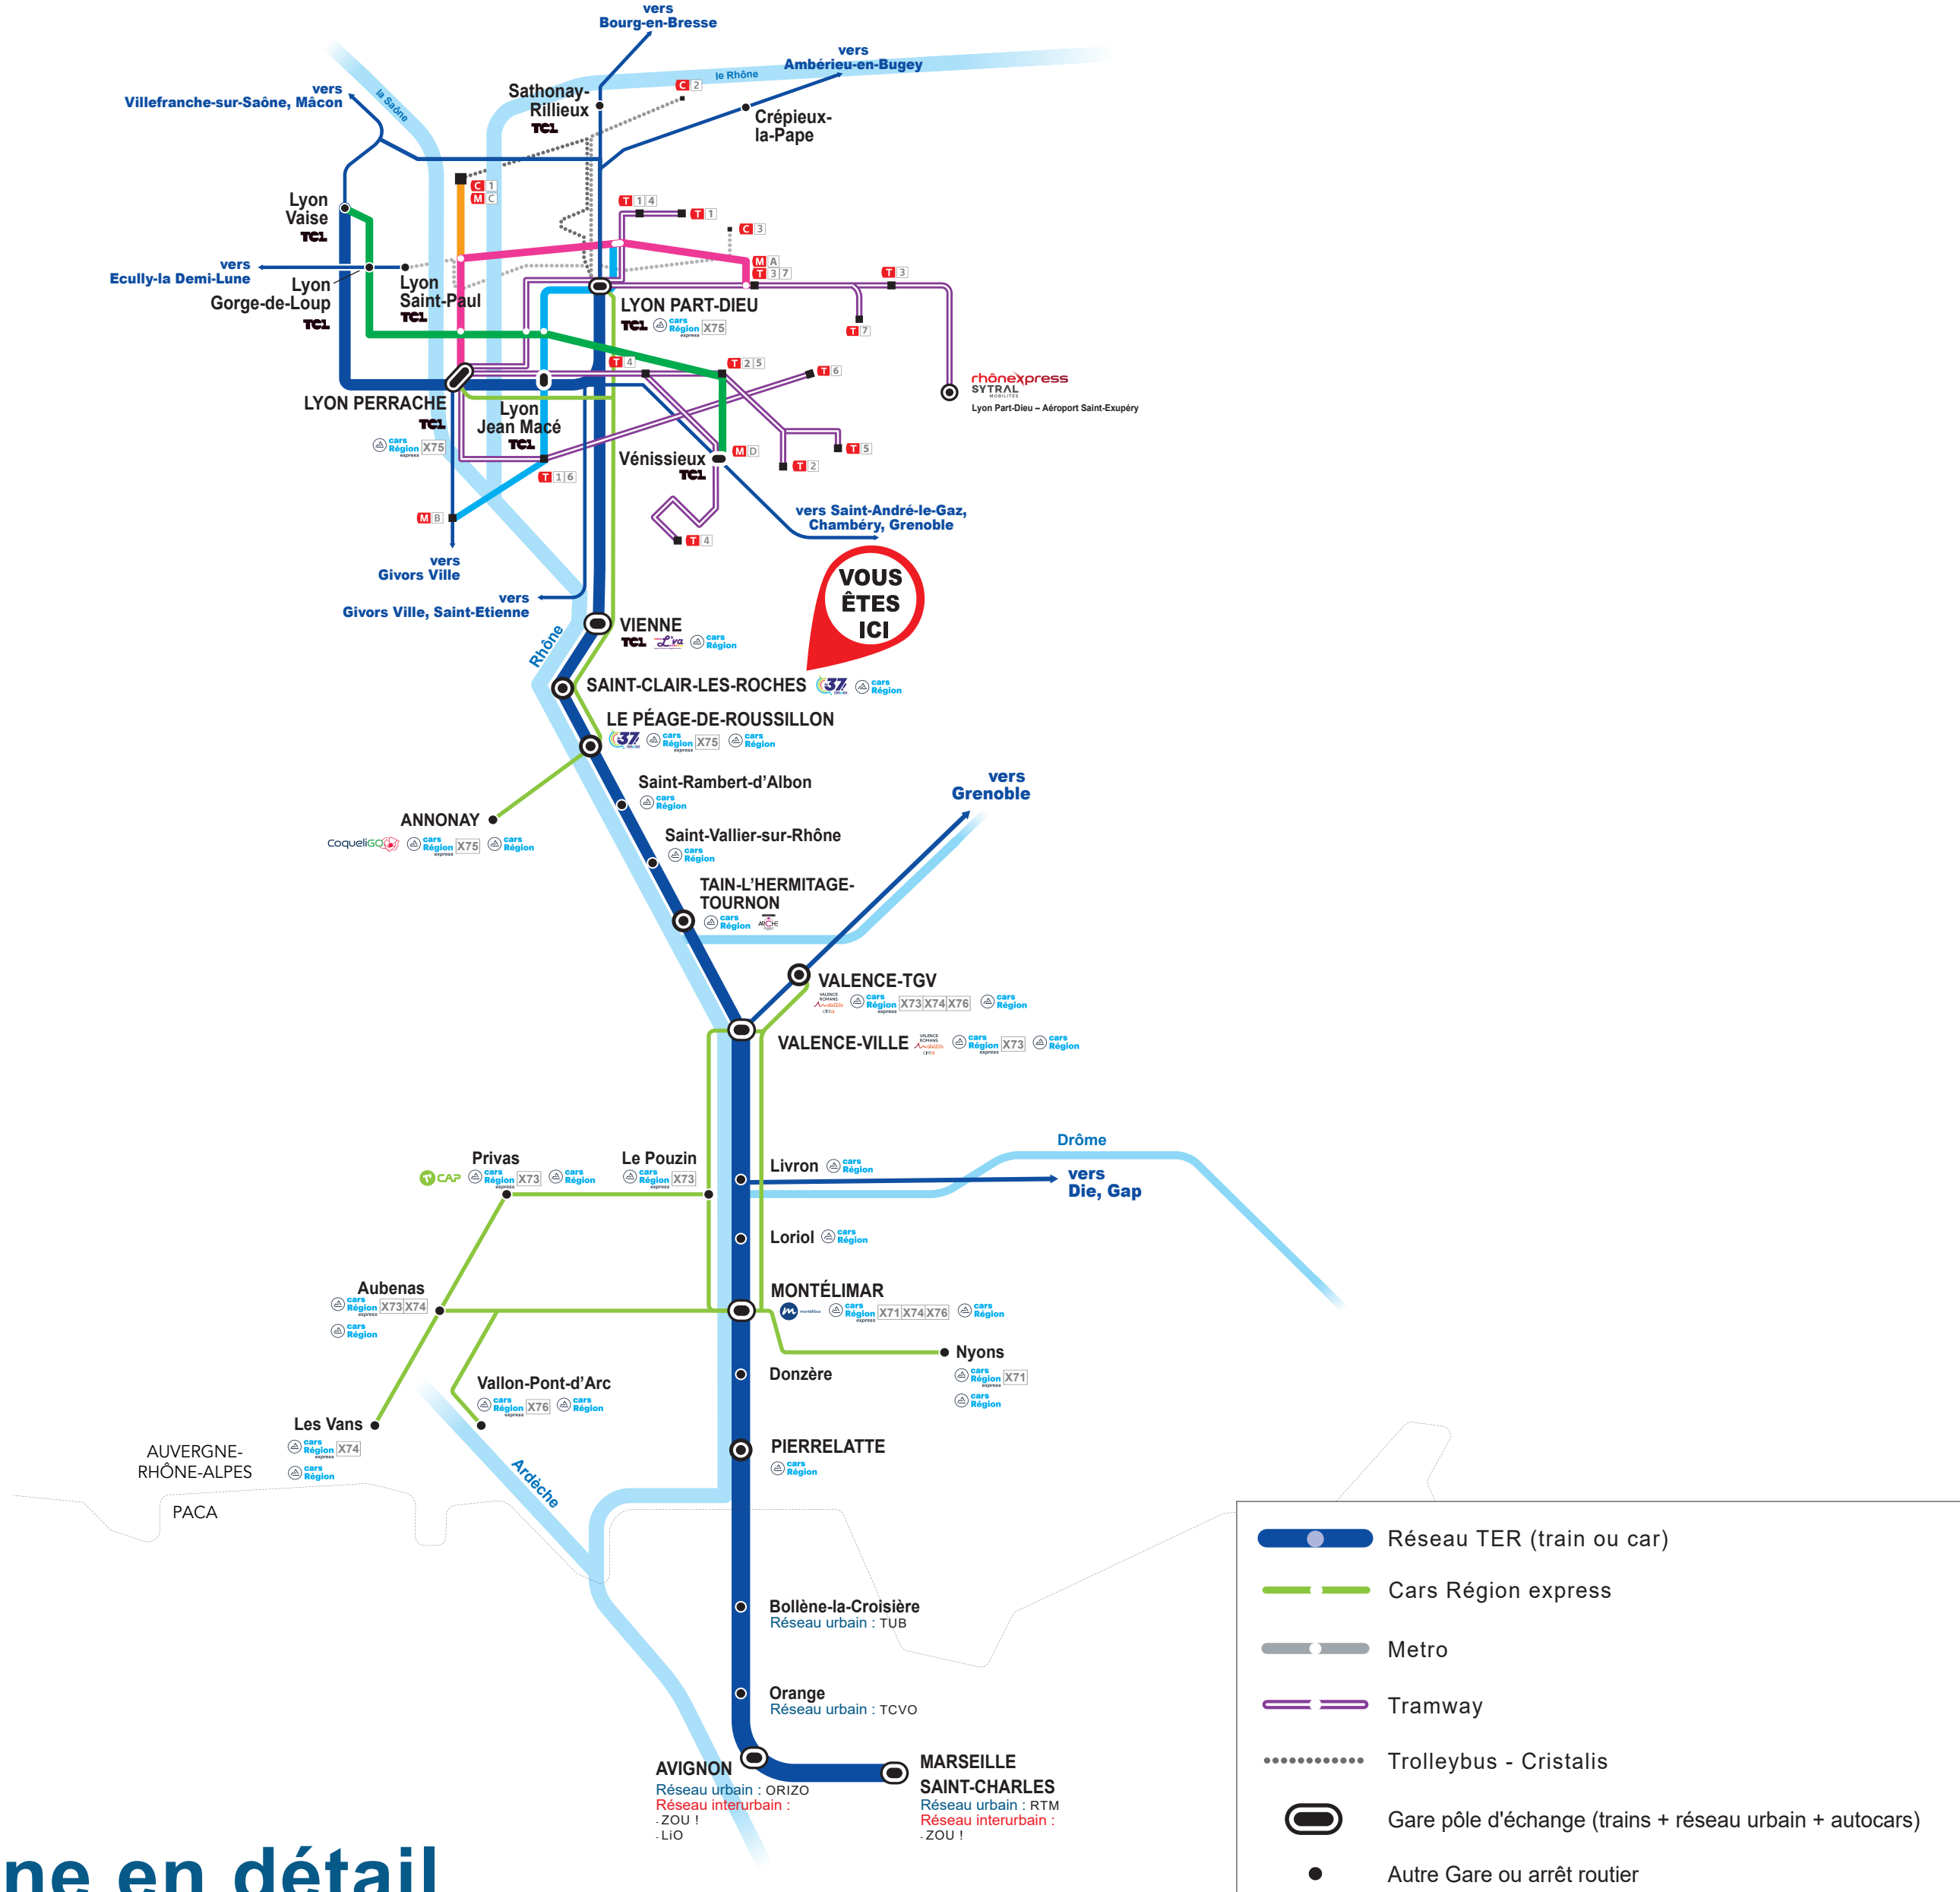

L'intermodalité en gare

TER et les autres réseaux de transport