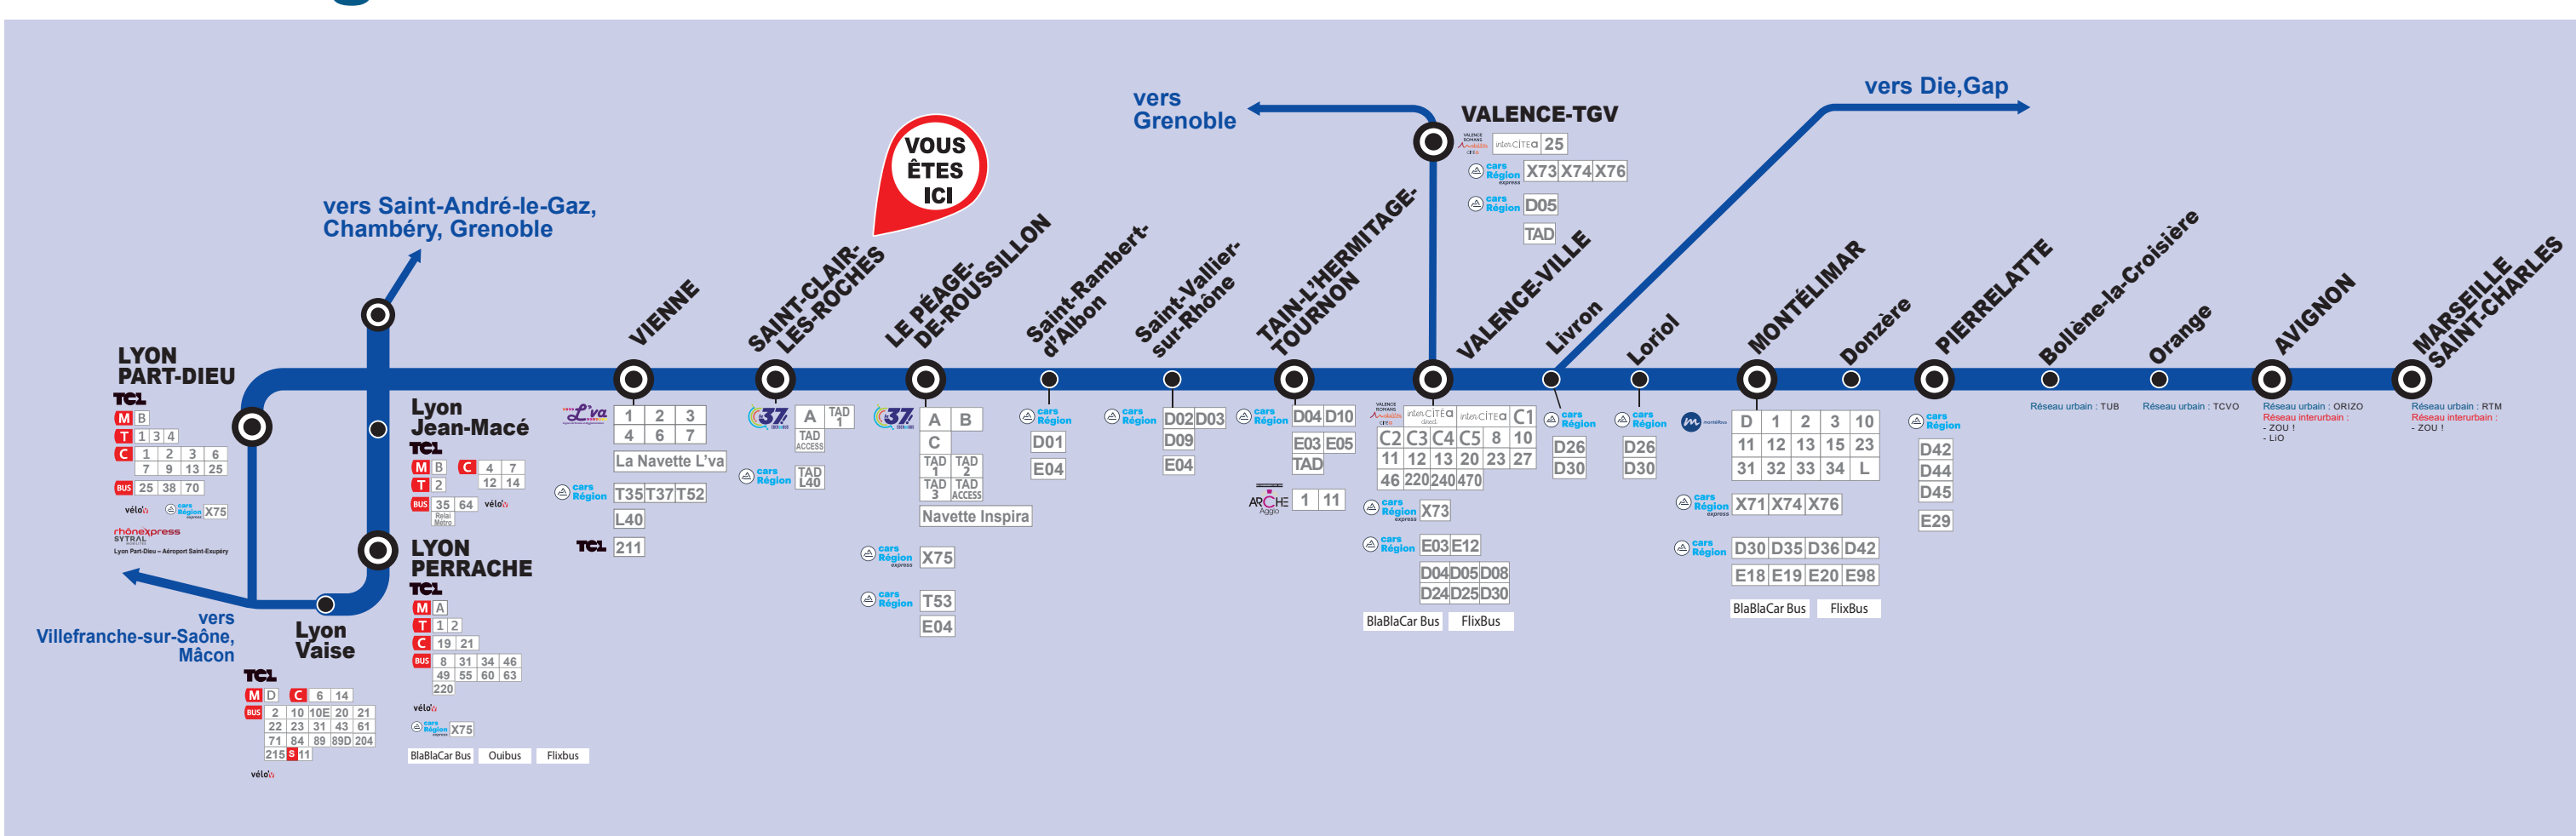

ouïra Auvergne-Rhône-Alpes Votre ligne en détail

Les lignes régionales et interurbaines

Les lignes urbaines

Les informations des réseaux de transport

ouïra
Auvergne-Rhône-Alpes

Oùra
www.ouira.com
Calculs d'itinéraire, informations et boutique en ligne sur tous les réseaux partenaires

Centres d'information à votre service

SNCF TER AUVERGNE-RHÔNE-ALPES

Allo TER : 09 69 32 21 41
Info trafic, horaires, billets
du lundi au vendredi de 7h à 19h / le samedi de 8h à 13h
www.ter.sncf.com/auvergne-rhone-alpes

Cars Région express

Allo TER : 09 69 32 21 41
Info trafic, horaires, billets
du lundi au vendredi de 7h à 19h / le samedi de 8h à 13h
www.laregionvoustransporte.fr

Cars Région

Cars Région
Allo La Région vous transporte : 04 8000 7000
du lundi au samedi de 8h à 19h
www.laregionvoustransporte.fr

VALENCE ROMANS Mobilités
CITÉA

Transport de Valence Romans Mobilités
Allo : 04 75 60 06 26
www.valenceromansmobilités.fr

montélibus

Transport de la Communauté d'Agglomération de Montélimar
Allo : 04 75 01 96 00
www.montelibus.fr

ARCHE Agglo

Transport urbain et interurbain d'Ardeche en Hermitage
Allo : 04 26 78 78 78
www.archeagglo.fr

L'va
Lignes de Valence et Agglomération

Transport urbain de Valence Condrieu Agglomération
Allo : 04 74 85 18 51
www.lva-mobilite.fr

le 37
EBERBUS

Transport de la Communauté de Communes Entre Bièvre et Rhône
Allo : 0800 00 17 79 (numéro gratuit)
www.reseau-le37.fr

TCL

TCL
Allo : 04 26 10 12 12
www.tcl.fr

Ces informations sont données à titre indicatif