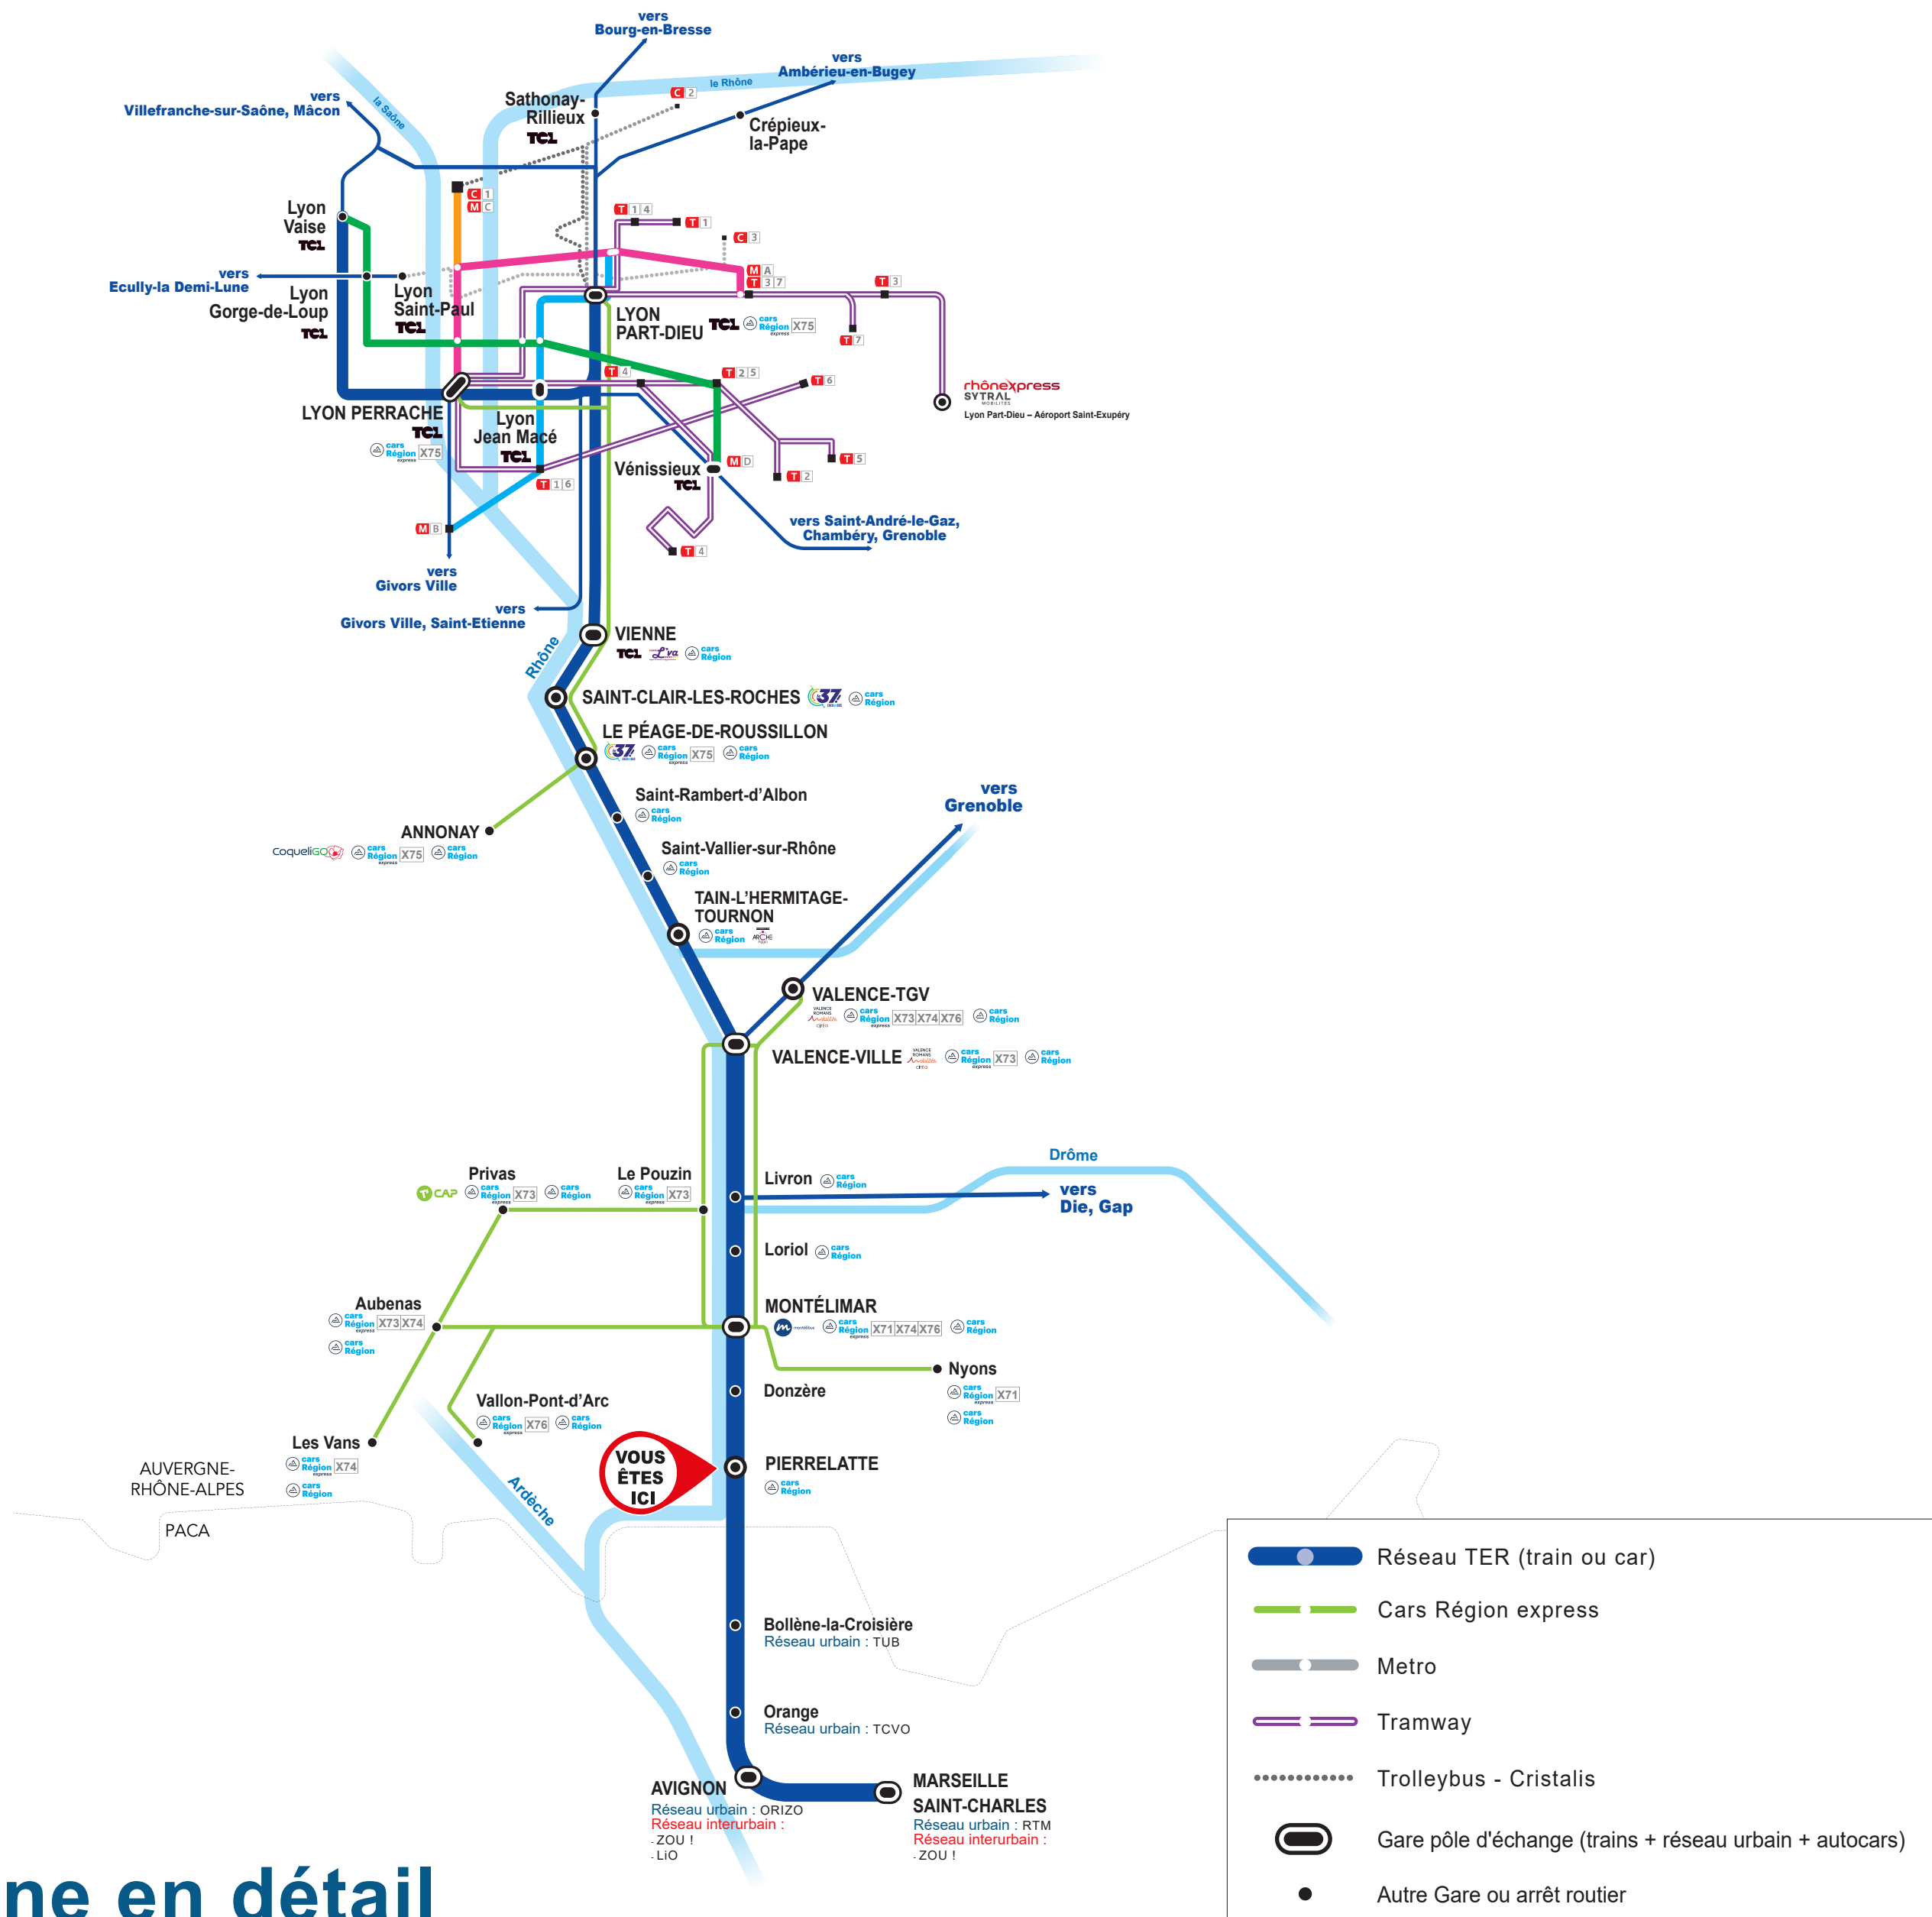

L'intermodalité en gare

TER et les autres réseaux de transport