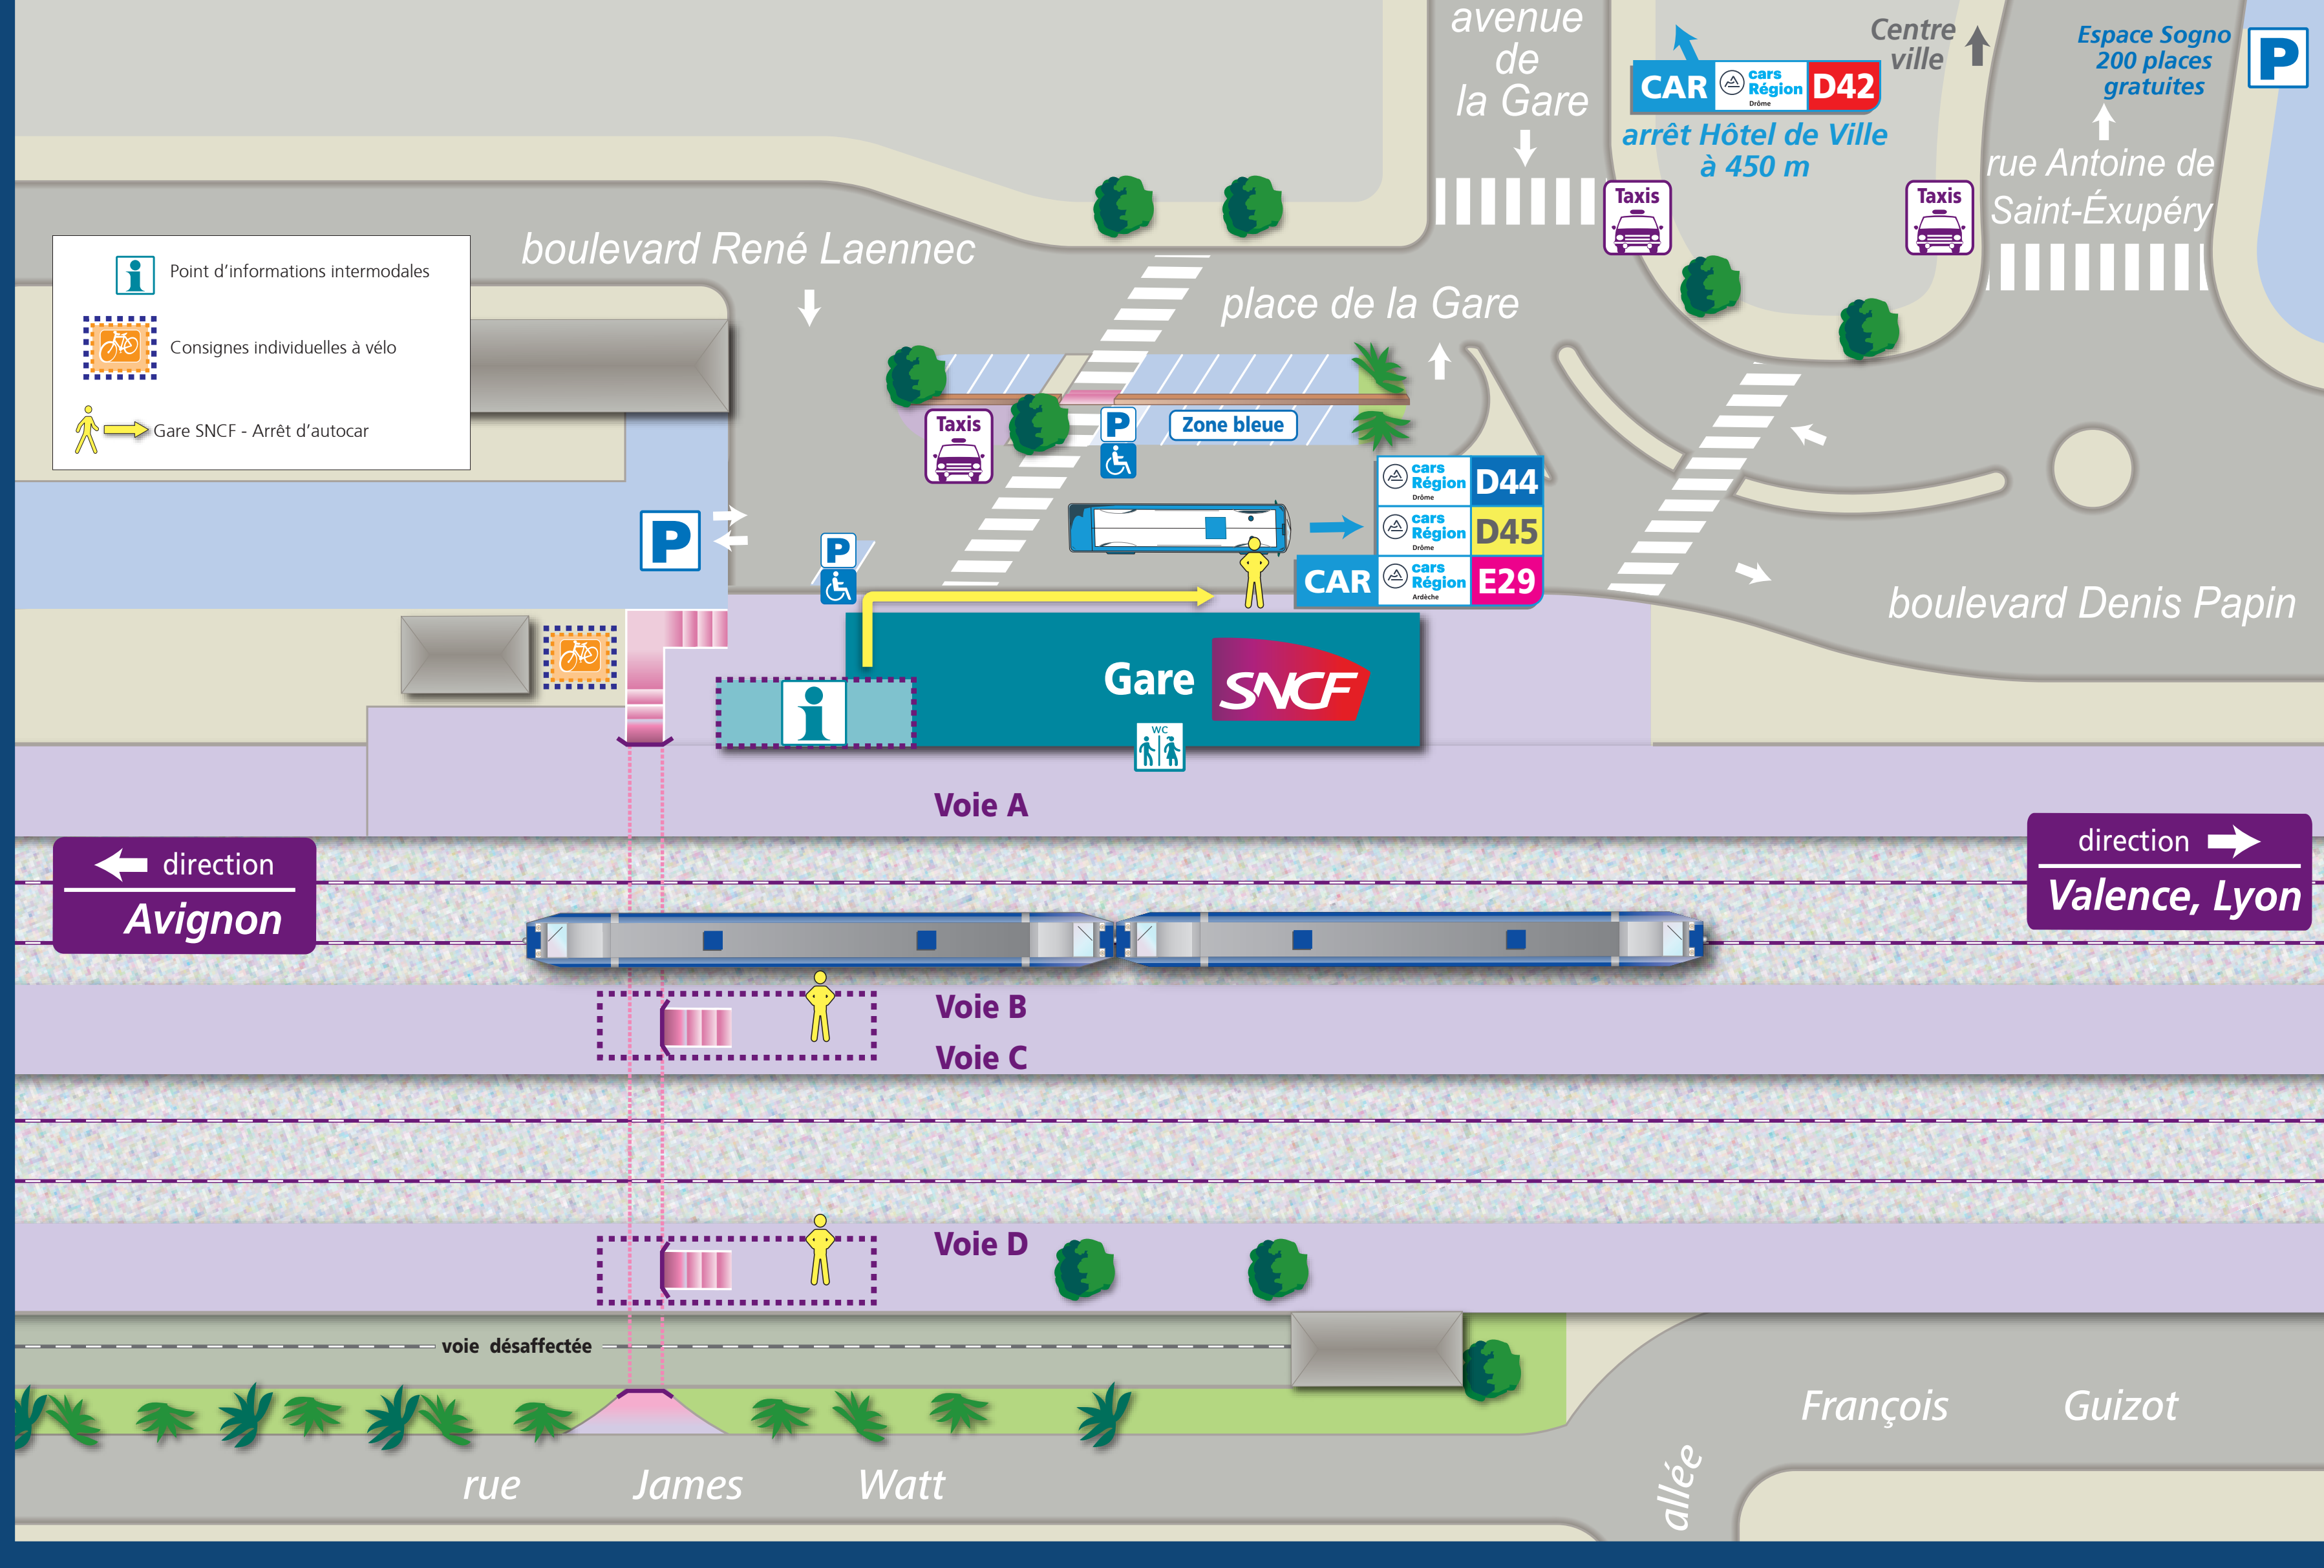

Où prendre le car à la gare de Pierrelatte ?

Offre de transport en gare

Offres de transports à proximité de la gare de Pierrelatte

1. **Lignes régionales**
2. cars Région D42 Montélimar - Saint-Paul-Trois-Châteaux (arrêt à 450 m de la gare)
   - cars Région D44 Pierrelatte - Nyons via Saint-Paul-Trois-Châteaux
   - cars Région D45 Pierrelatte - Nyons via Saint-Paul-Trois-Châteaux / Grignan / Valréas
   - cars Région Ardeche E29 Pierrelatte - Bourg-Saint-Andéol