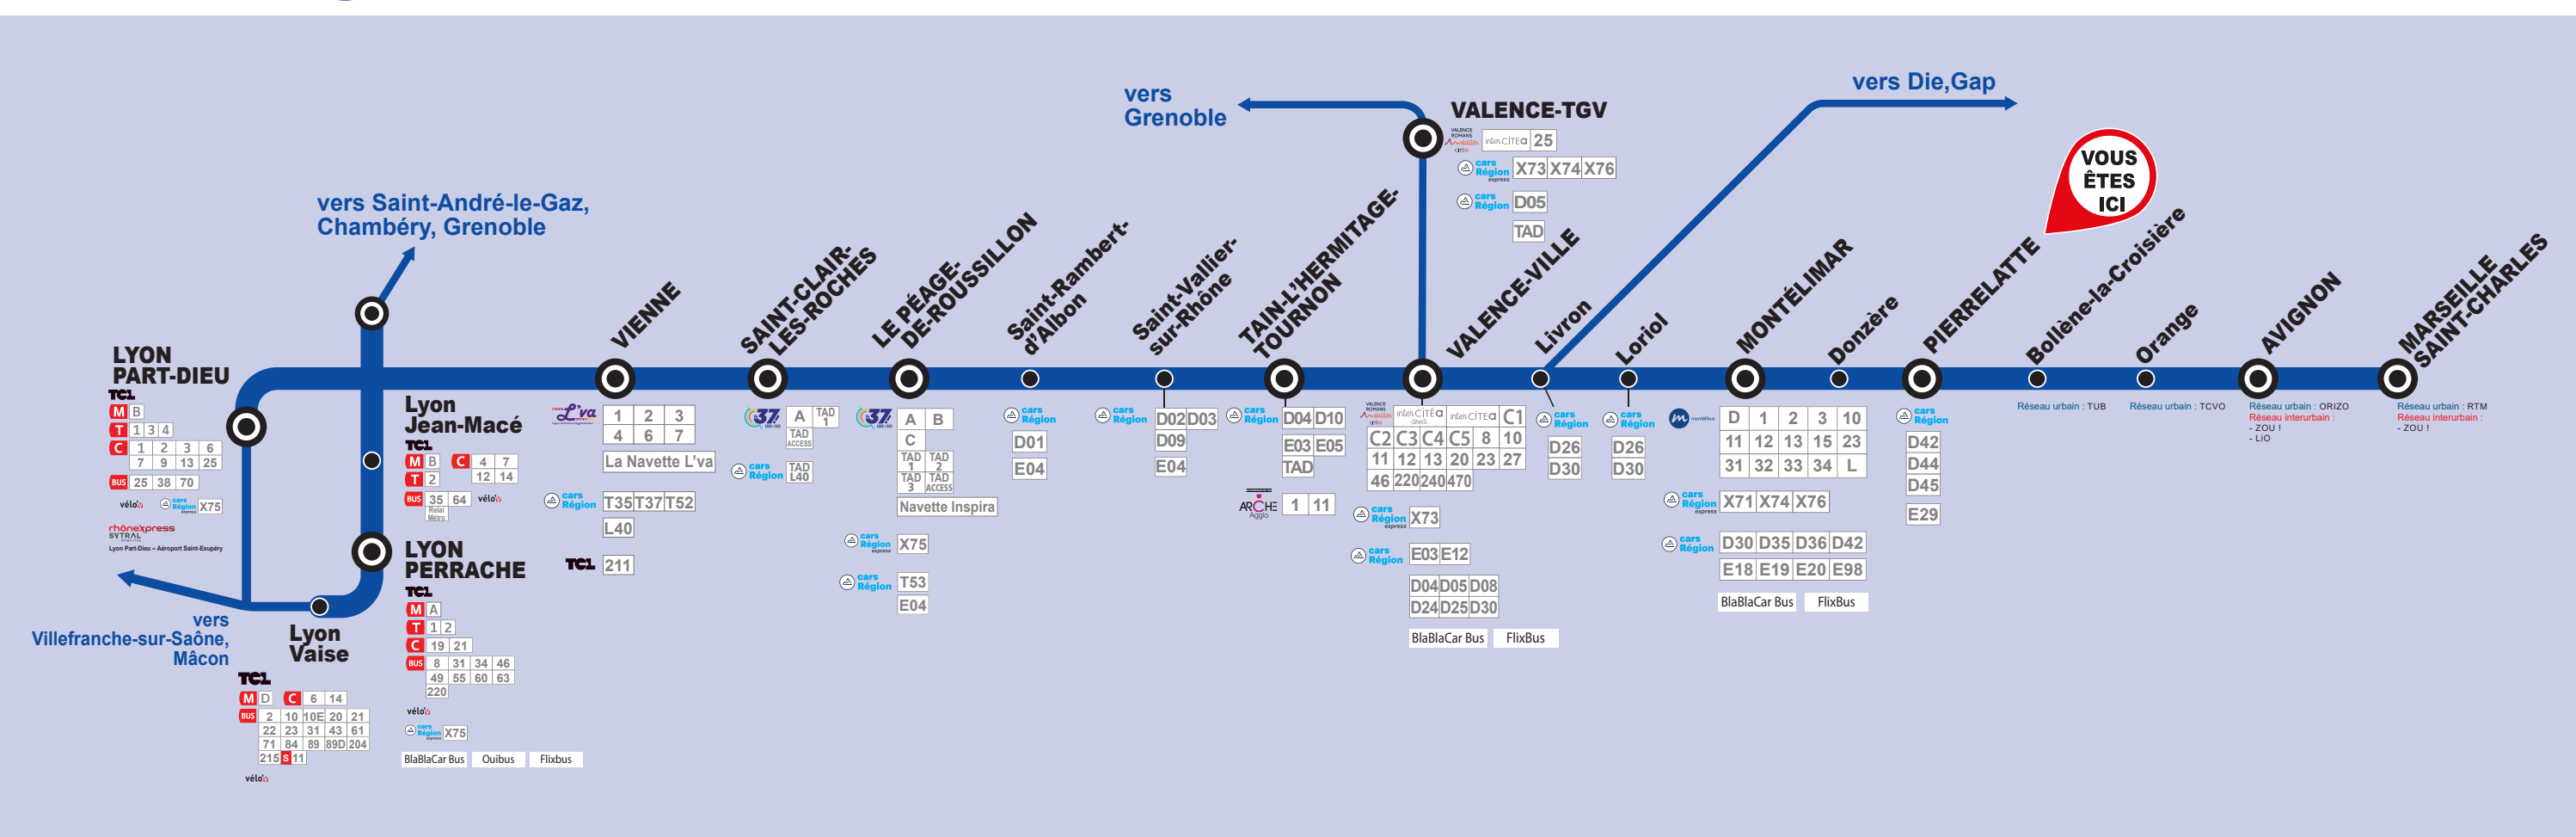

oûra Auvergne-Rhône-Alpes Votre ligne en détail

Les lignes régionales et interurbaines

Les lignes urbaines

Les informations des réseaux de transport

Oûra
www.oura.com
Calculs d'itinéraire, informations et boutique en ligne sur tous les réseaux partenaires

Centres d'information à votre service

TER
Allo TER : 09 69 32 21 41
info trafic, horaires, billets
du lundi au vendredi de 7h à 19h / le samedi de 8h à 13h
www.ter.sncf.com/auvergne-rhone-alpes

cars Région
Allo TER : 09 69 32 21 41
info trafic, horaires, billets
du lundi au vendredi de 7h à 19h / le samedi de 8h à 13h
www.laregionvoustransporte.fr

Cars Région
Allo La Région vous transporte : 04 8000 7000
du lundi au samedi de 8h à 19h
www.laregionvoustransporte.fr

Transport de Valence Romans Mobilités
Allo : 04 75 60 06 26
www.valenceromansmobilités.fr

Transport de la Communauté d'Agglomération de Montélimar
Allo : 04 75 01 96 00
www.montelibus.fr

Transport urbain et interurbain d'Ardeche en Hermitage
Allo : 04 26 78 78 78
www.archeagglo.fr

Transport urbain de Vienne Condrieu Agglomération
Allo : 04 74 85 18 51
www.lva-mobilite.fr

Transport de la Communauté de Communes Entre Bièvre et Rhône
Allo : 0600 00 17 79 (numéro gratuit)
www.reseau-37.fr

Transport urbain et interurbain d'Ardeche en Hermitage
Allo : 04 26 10 12 12
www.tcl.fr