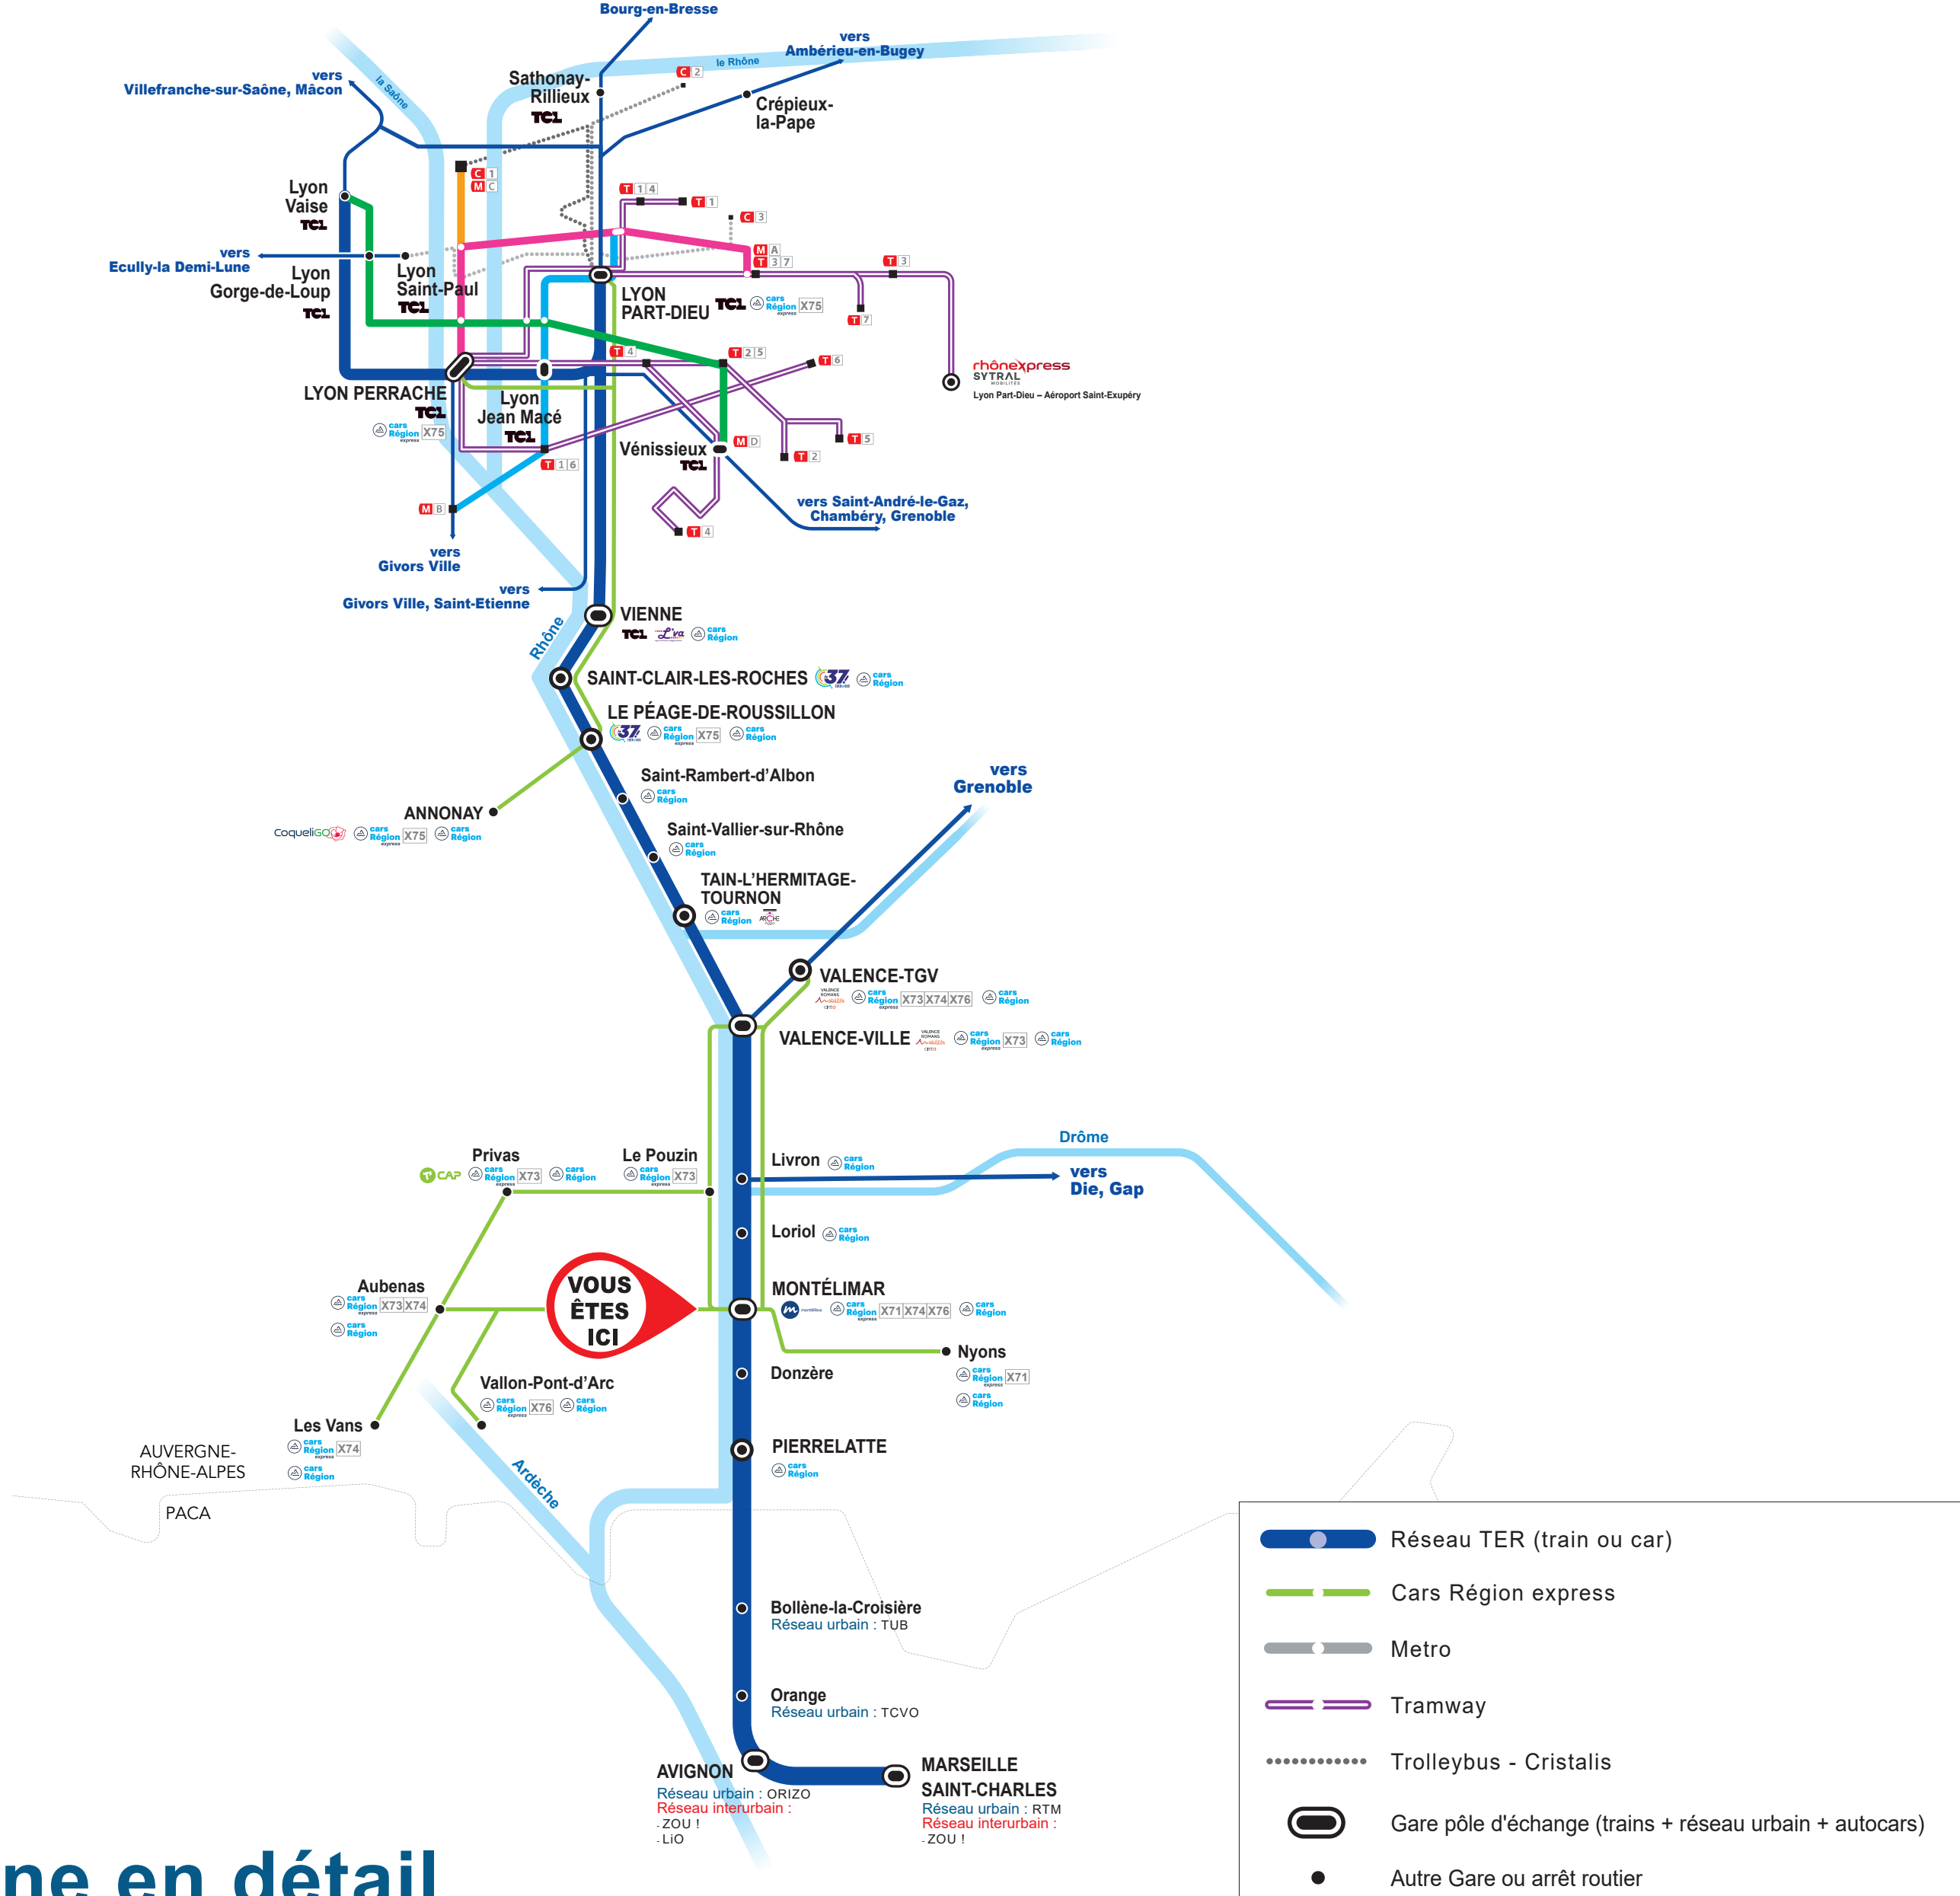

L'intermodalité en gare

TER et les autres réseaux de transport