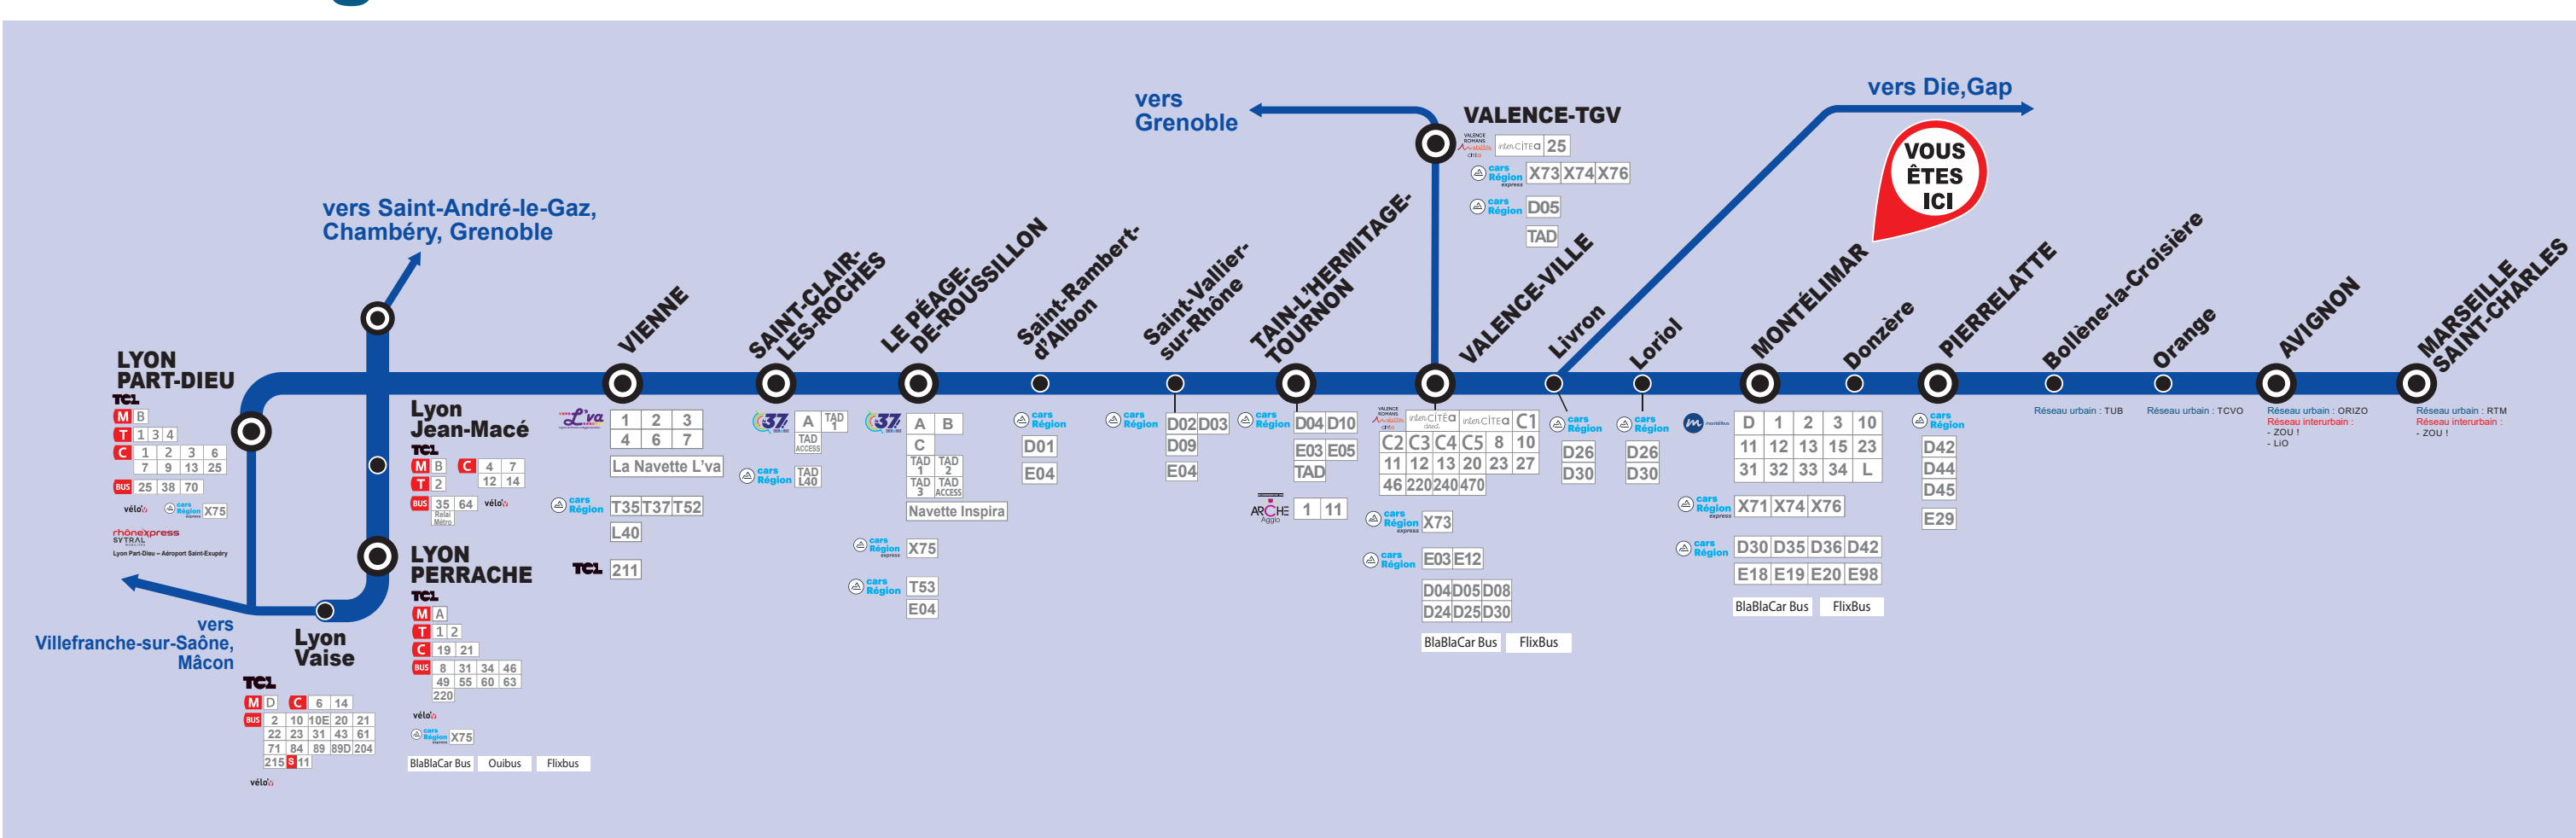

oûra Auvergne-Rhône-Alpes Votre ligne en détail

Les lignes régionales et interurbaines

Les lignes urbaines

Où prendre le bus et le car en gare de Montélimar ?