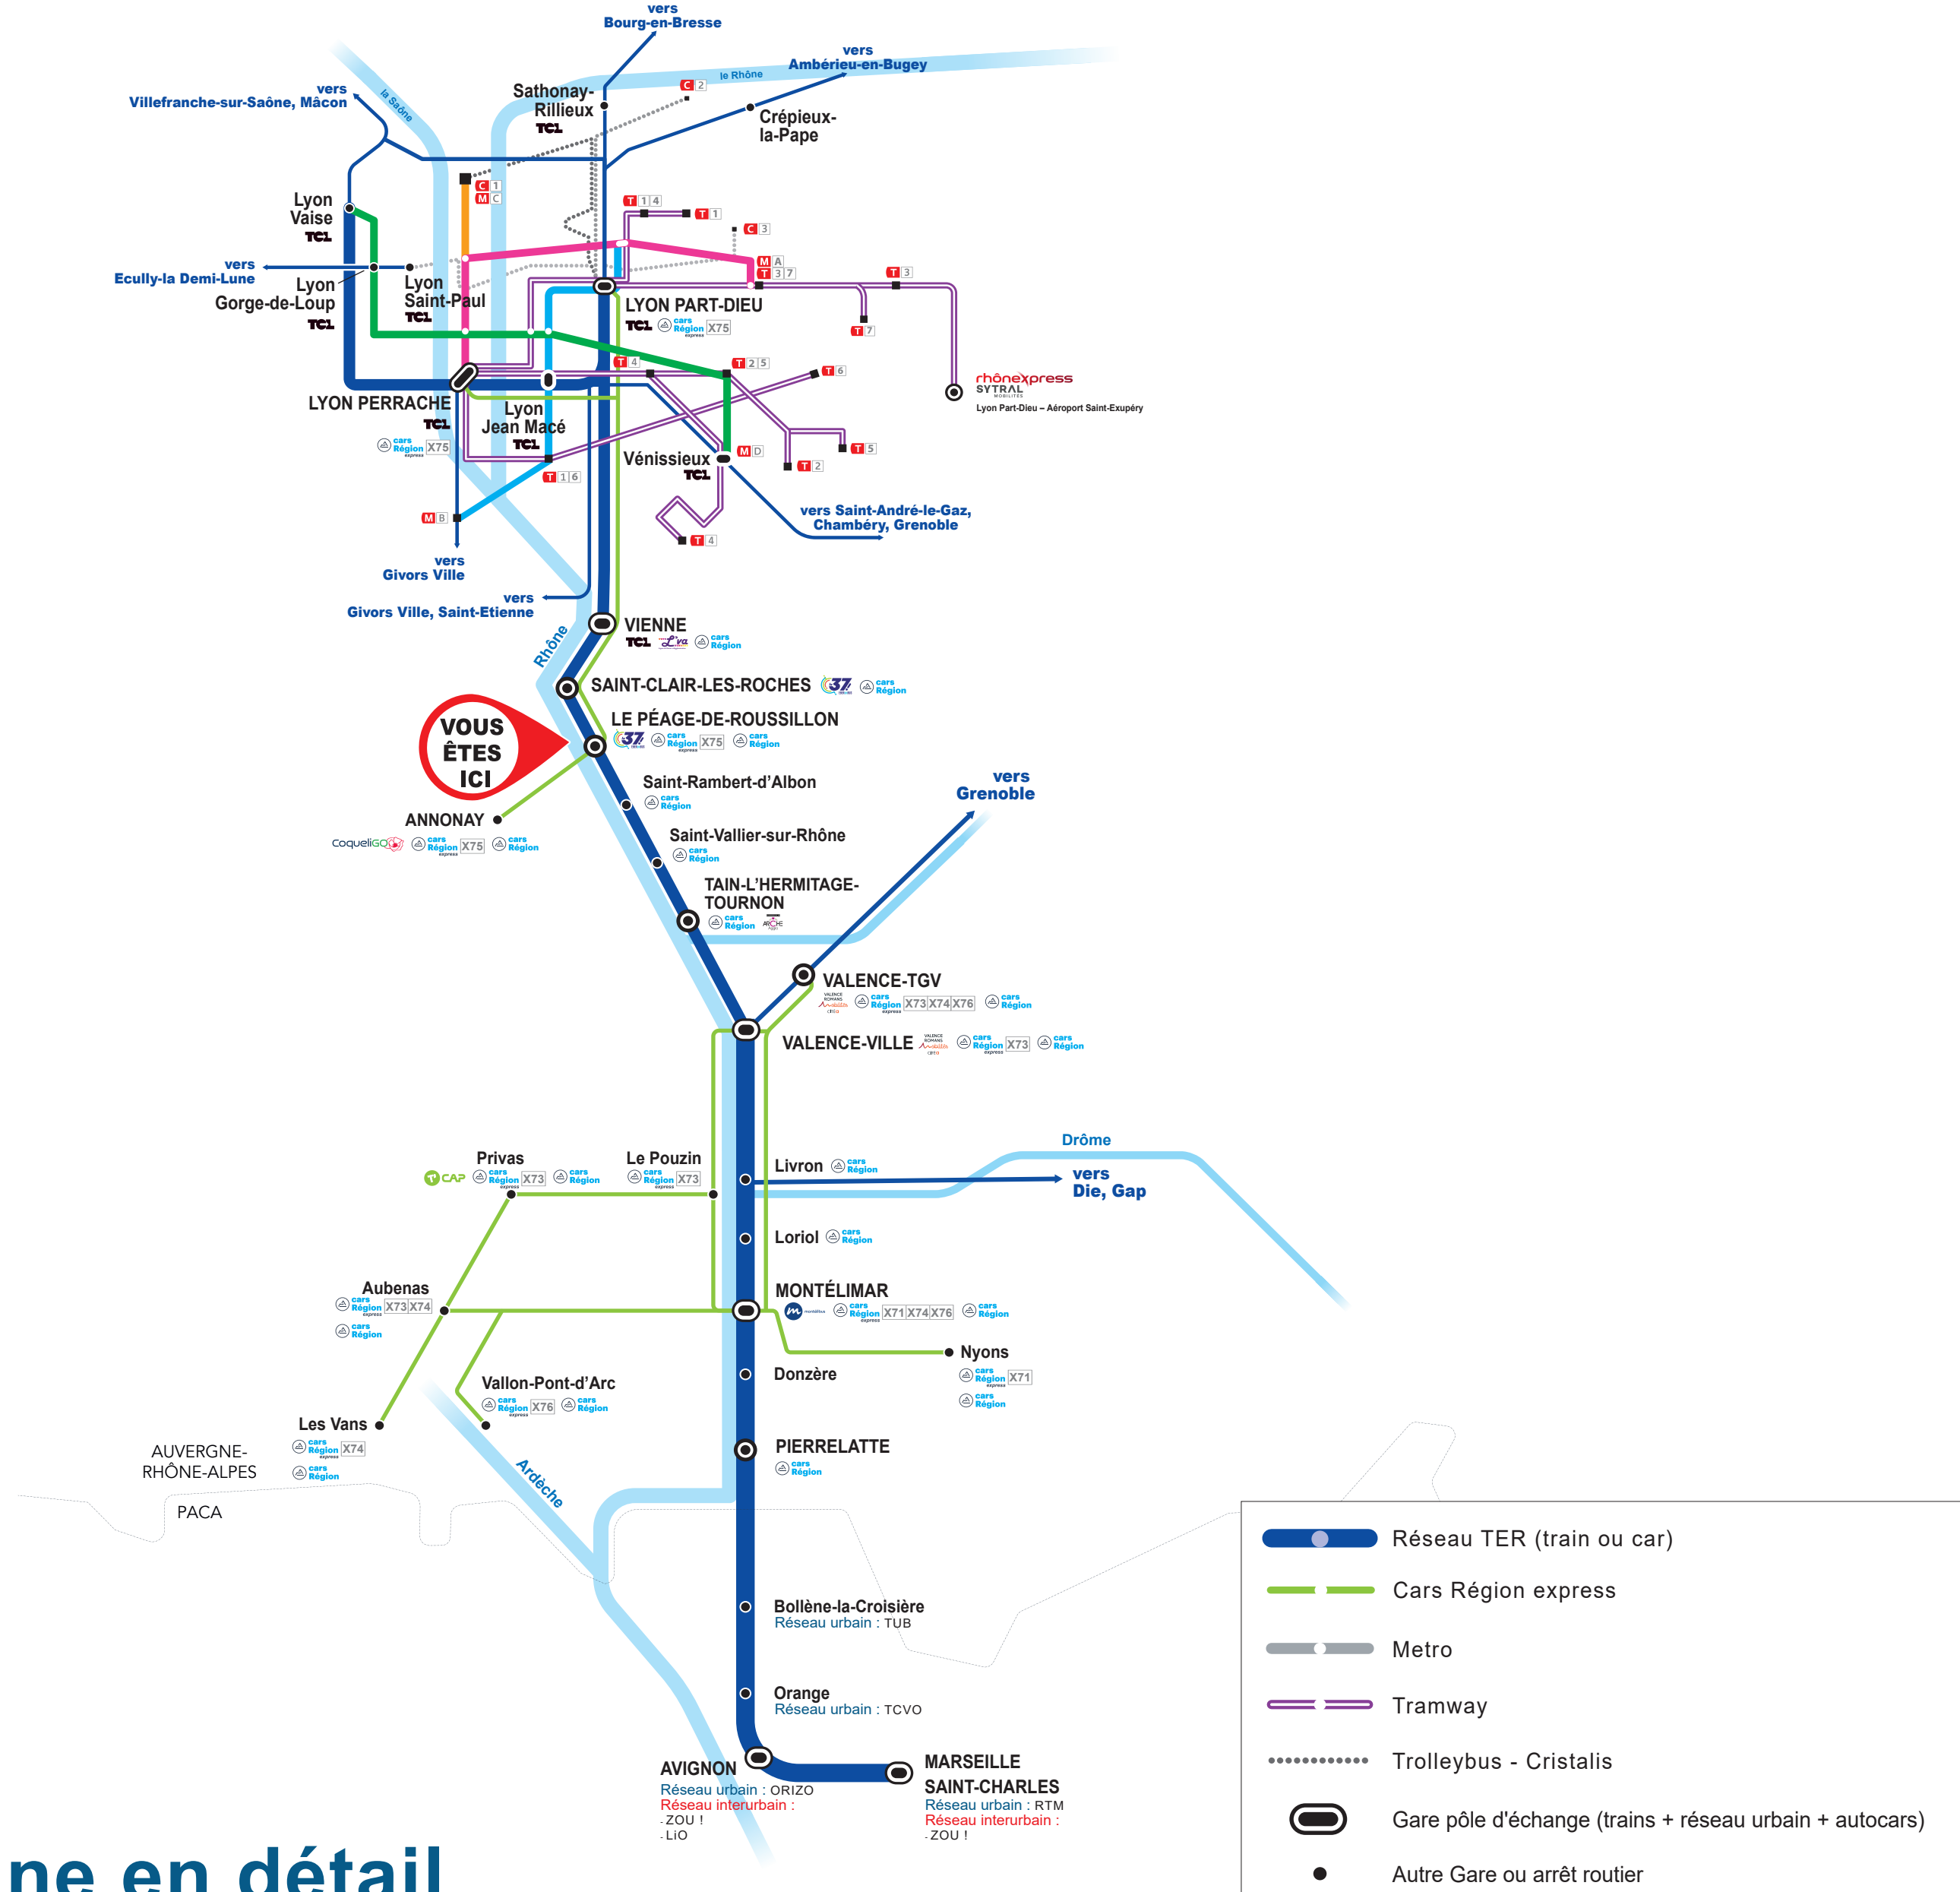

L'intermodalité en gare

TER et les autres réseaux de transport