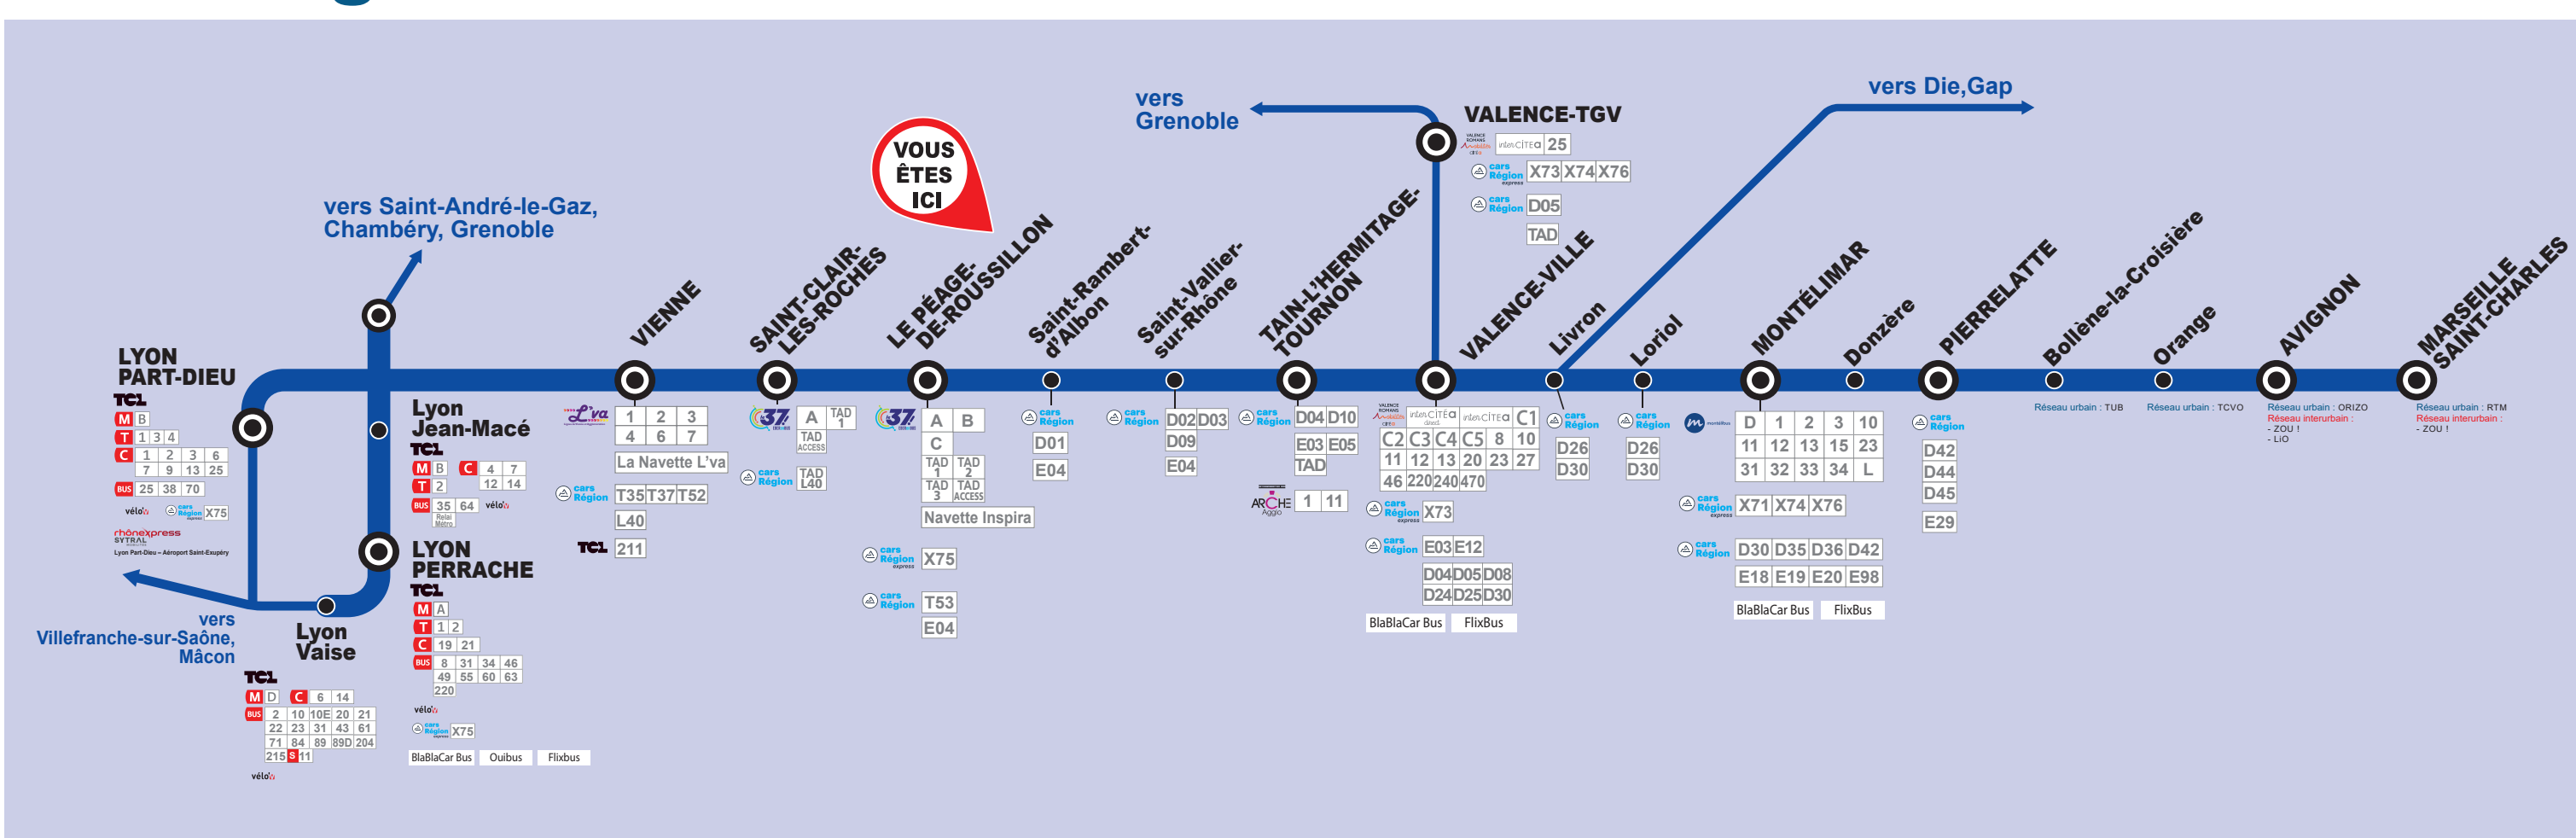

Votre ligne en détail

Les lignes régionales et interurbaines

1. **Les lignes régionales**
2. **Cars Région express**
     - 0371 Montélimar - Nyons
     - 0374 Valence TGV - Les Vans
     - 0375 Lyon - Annonay
     - 0376 Valence TGV - Vallon-Pont-d'Arc
   - **Cars Région**
     - 0381 Saint-Rambert-d'Albon - Espagnac
     - 0382 Saint-Vallier-sur-Rhône - Saint-Sébastien-Villars
     - 0383 Saint-Vallier-sur-Rhône - Le Grand-Serre
     - 0384 Le Pèage-de-Roussillon - Valence-Ville
     - 0385 Valence-Ville et TGV - Le Vercors
     - 0386 Valence - Saint-Crépuscul-sur-Drôme
     - 0387 Saint-Vallier-sur-Rhône - Romans-sur-Isère
     - 0388 Romans-sur-Isère - Romans-sur-Isère
     - 0389 Valence-Ville - Crest
     - 0390 Valence - Plan-de-Bois via Crest
     - 0391 Crest - Larnac

Les lignes urbaines

Les informations des réseaux de transport

Oura
www.oura.com
Calculs d'itinéraire, informations et boutique en ligne sur tous les réseaux partenaires

Centres d'information à votre service

TER AUVERGNE-RHÔNE-ALPES
Allo TER : 09 69 32 21 47
Info trafic, horaires, billets du lundi au vendredi de 7h à 19h / le samedi de 8h à 13h
www.ter.sncf.com/auvergne-rhone-alpes

Allo TER : 09 69 32 21 47
Info trafic, horaires, billets du lundi au vendredi de 7h à 19h / le samedi de 8h à 13h
www.laregionvoustransporte.fr

Cars Région
Allo La Région vous transporte : 04 8000 7000 du lundi au samedi de 8h à 19h
www.laregionvoustransporte.fr

Transport de Valence Romans Mobilités
Allo : 04 75 60 06 26
www.valenceromansmobilités.fr

Transport de la Communauté d'Agglomération de Montélimar
Allo : 04 75 01 96 00
www.montelimar.fr

Transport urbain et interurbain d'Ardeche en Hermitage
Allo : 04 26 78 78 78
www.archeagglo.fr

Transport urbain de Vienne Condrieu Agglomération
Allo : 04 74 85 18 51
www.lva-mobilite.fr

Transport de la Communauté de Communes Entre Bièvre et Rhône
Allo : 0800 00 17 79 (numéro gratuit)
www.reseau-le37.fr

TCL
Allo : 04 26 10 12 12
www.tcl.fr

Ces informations sont données à titre indicatif