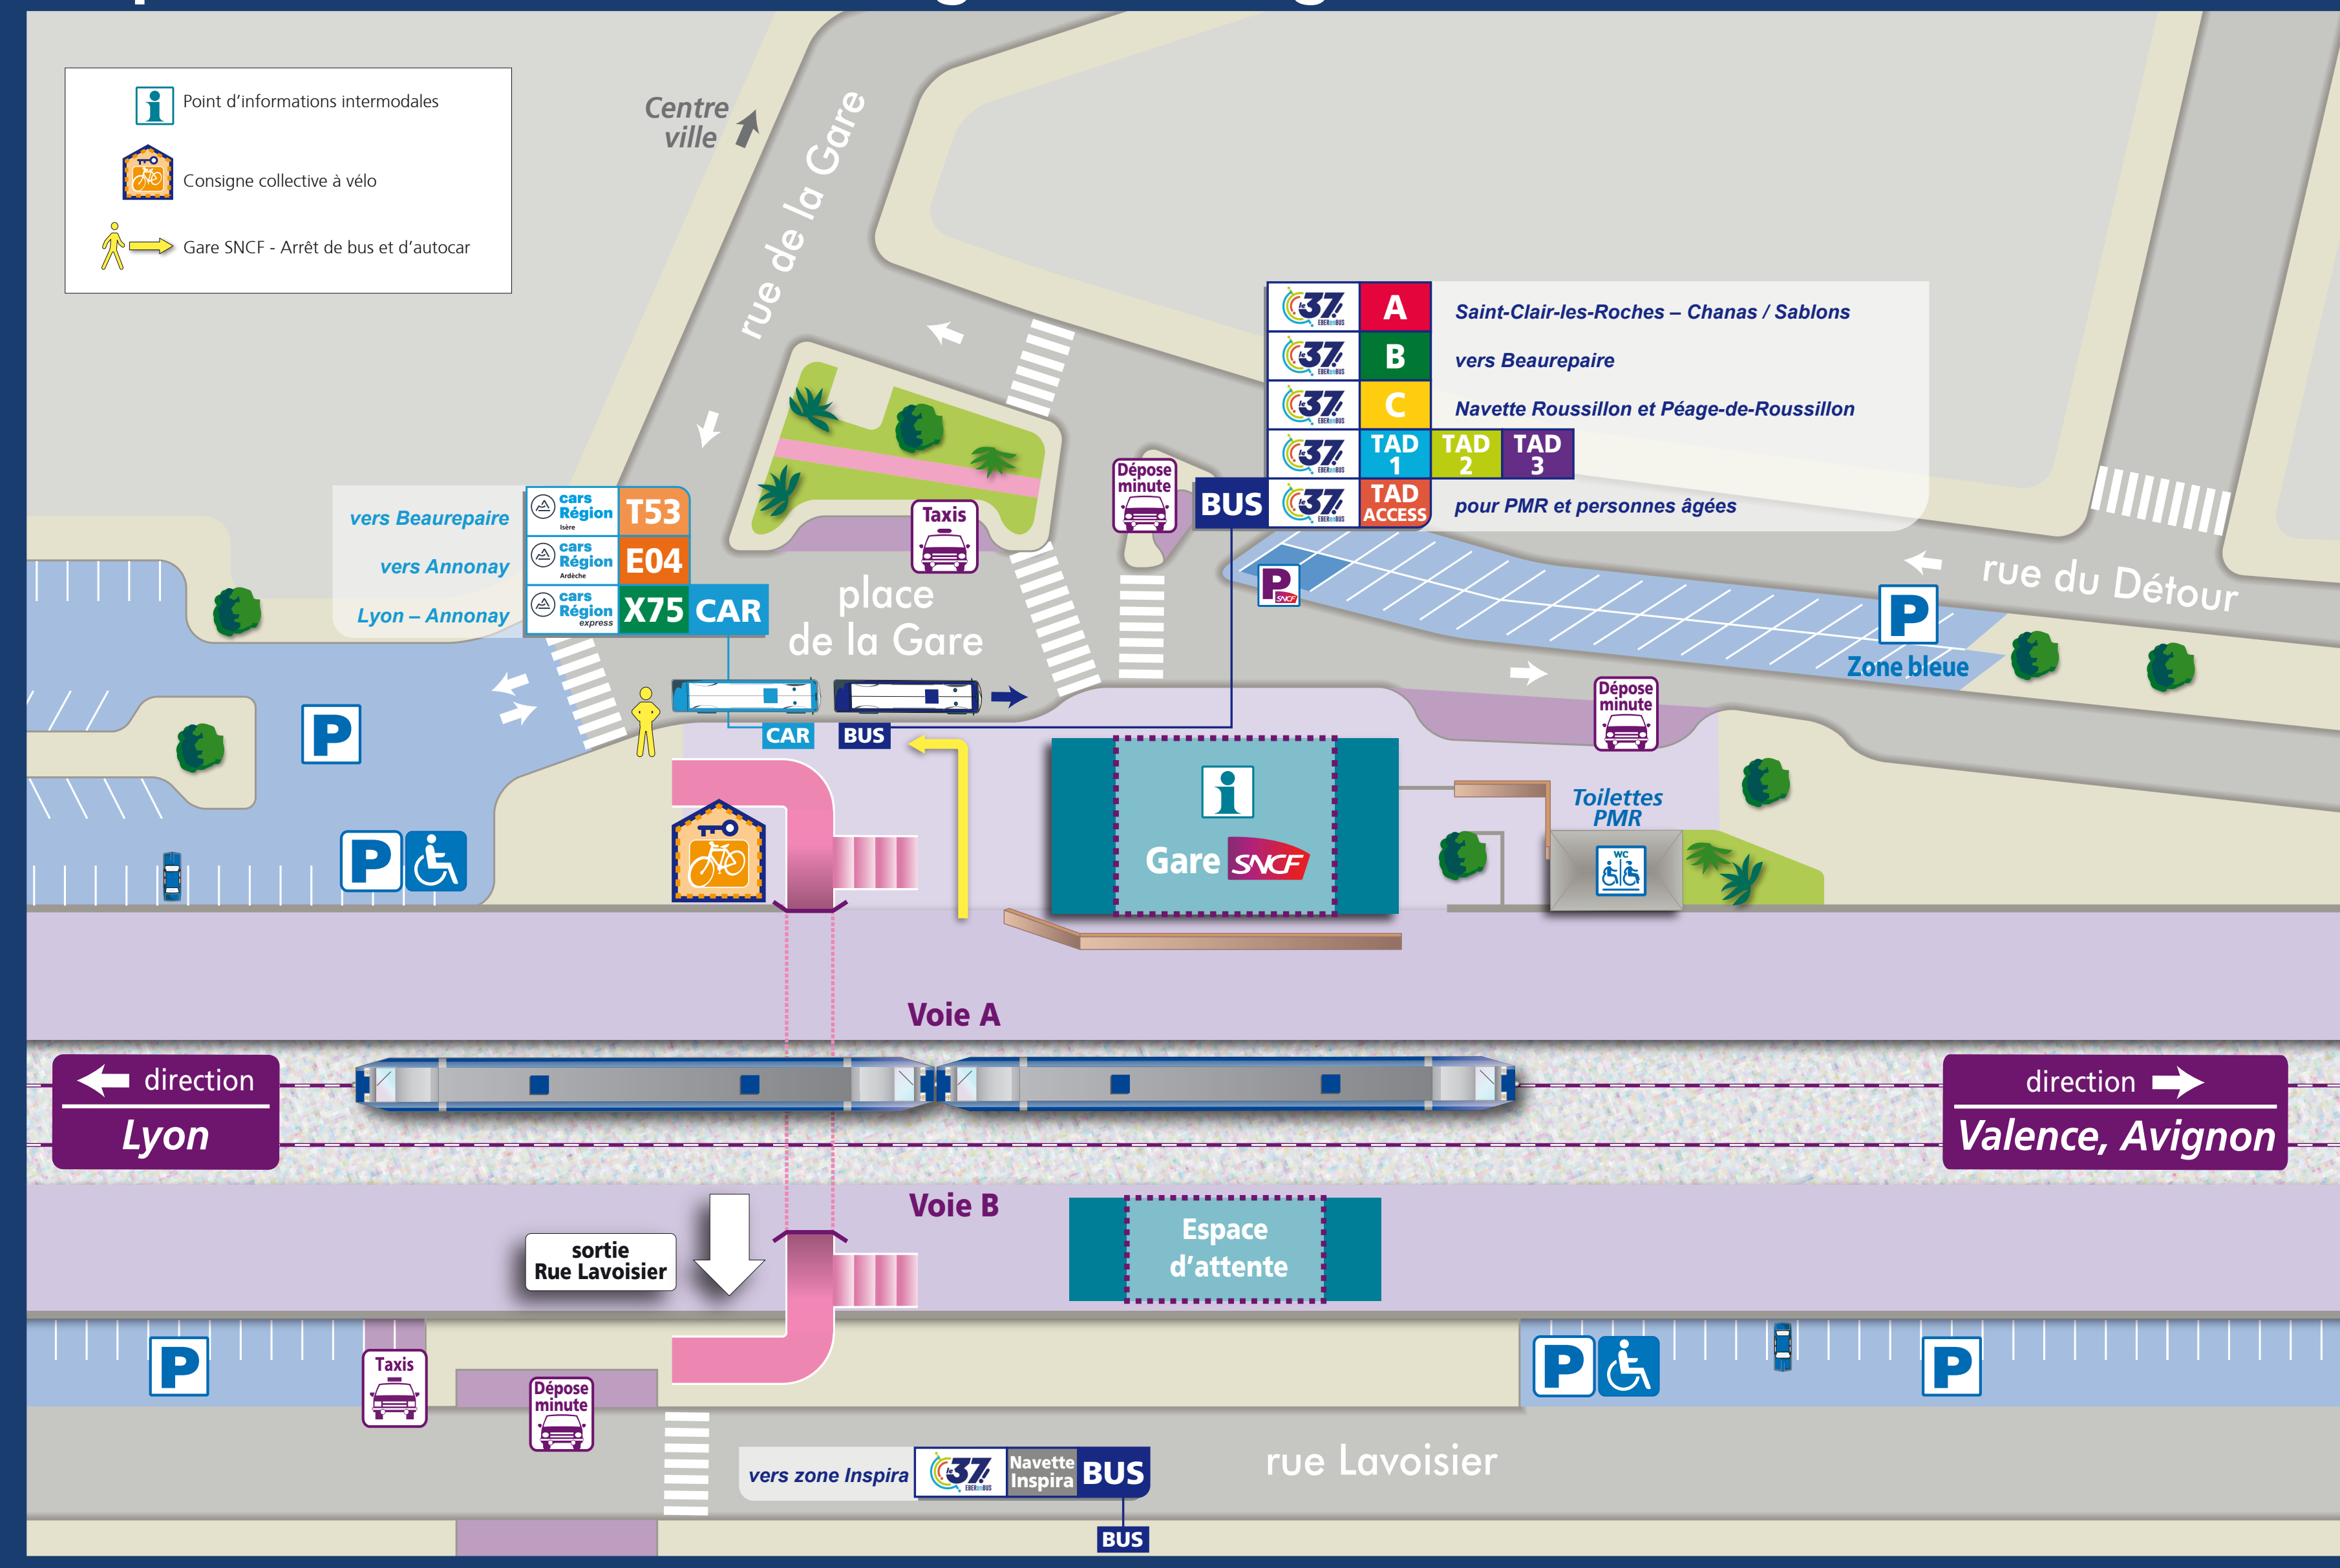

Où prendre le bus et le car en gare du Péage-de-Roussillon ?

Offre de transport en gare

Offres de transports à proximité de la gare du Péage-de-Roussillon

Lignes urbaines

- **37** Transport urbain de la Communauté de Communes entre Bièvre et Rhône
  - **A** Saint-Clair-les-Roches - Chanas / Sablons
  - **B** vers Beaupaire
  - **C** Navette Roussillon et Péage-de-Roussillon
  - **TAD 1, 2, 3** pour PMR et personnes âgées
  - **Navette Inspira** vers zone Inspira

Lignes régionales

- **Cars Région express** X75 Lyon - Annonay
- **Cars Région Ardèche** E04 Le Péage-de-Roussillon - Annonay
- **Cars Région Isère** T53 Le Péage-de-Roussillon - Beaupaire

Autres services de transport multimodal en gare

Service TER + Vélo
Service de réservation de place de stationnement vélo en consigne collective
Plus d'informations : 0800 30 20 16 (Appel gratuit depuis un poste fixe)

Ces informations sont données à titre indicatif