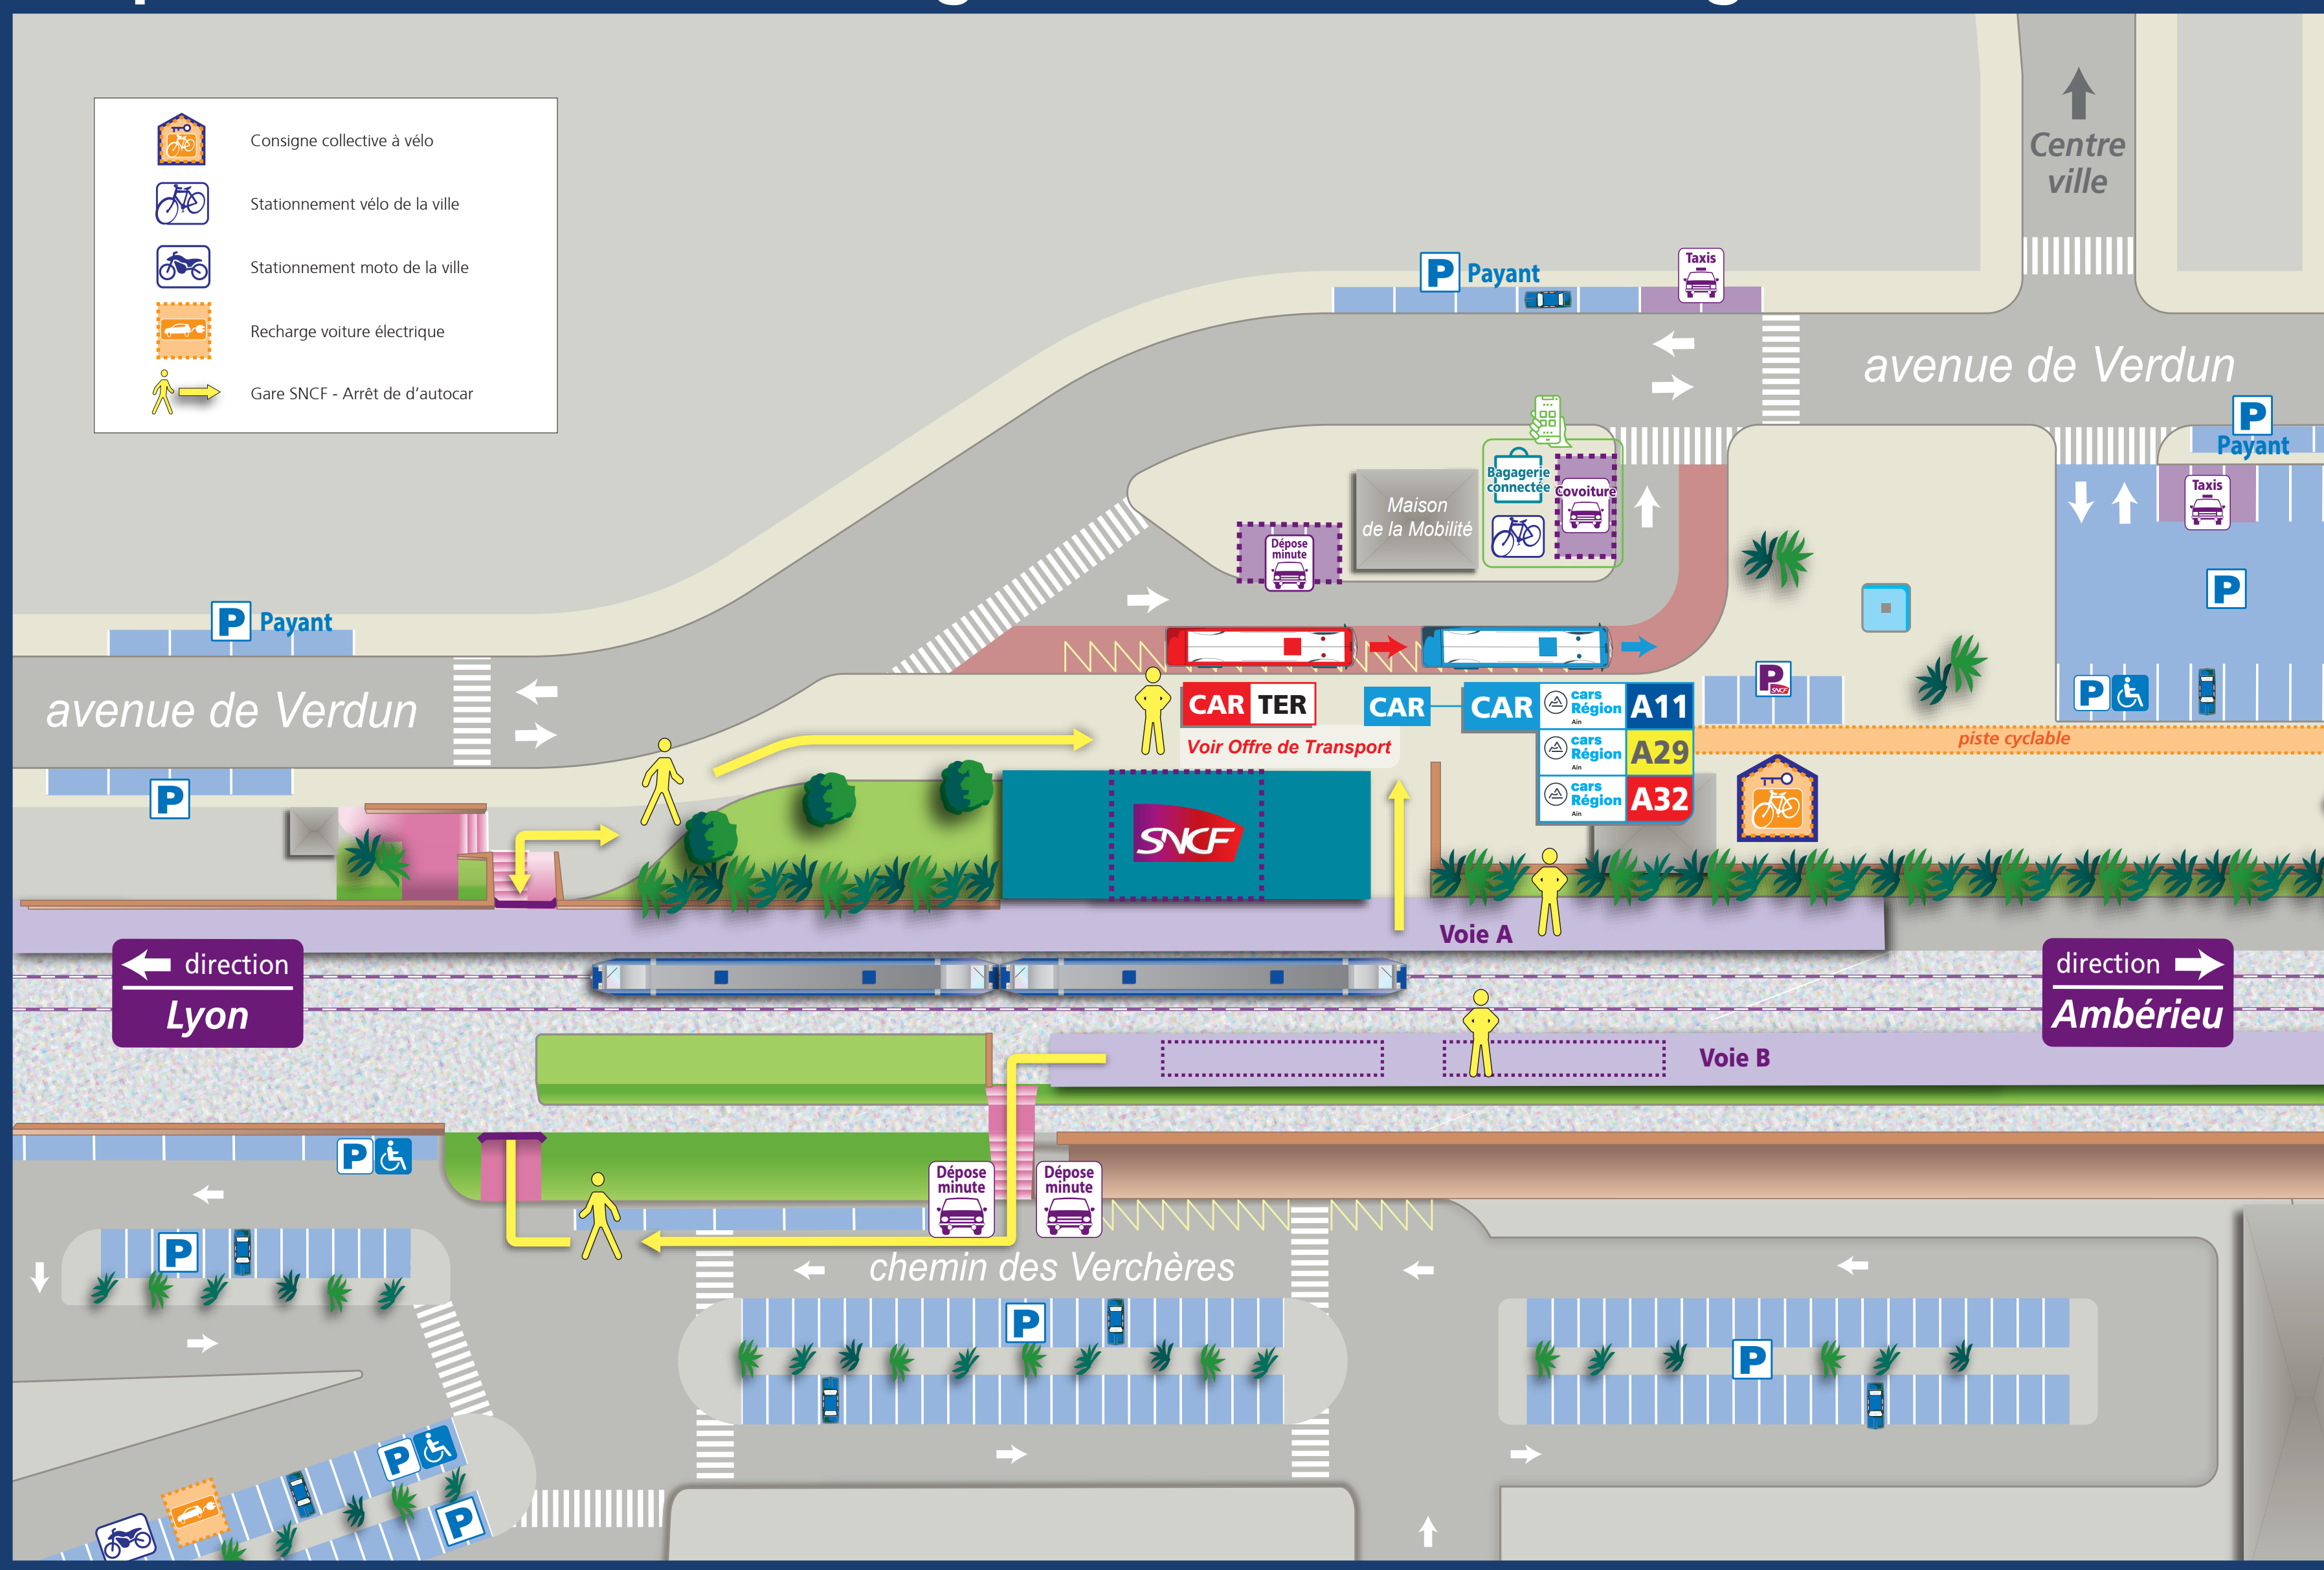

Où prendre le bus et le car en gare de Meximieux-Pérourges ?

Offre de transport en gare

Offres de transports à proximité de la gare de Meximieux-Pérourges

Lignes régionales

cars Région

- A11 Meximieux - PIPA
- A29 Meximieux - Poncin
- A32 Bourg-en-Bresse - Lyon

Cars TER

- CAR TER • Ambérieu-en-Bugey - Lyon Part-Dieu (2 sens)
- Lyon Part-Dieu - Crépieux-la-Pape - Miribel - Saint-Maurice-de-Beynost - Beynost - Montluel - La Valbonne - Meximieux-Pérourges - Ambérieu-en-Bugey (1 sens et toutes les gares)

Autres services de transport multimodal en gare

Service TER + Vélo

Service de réservation de place de stationnement vélo en consigne collective
Plus d'informations : 0800 30 20 16 (Appel gratuit depuis un poste fixe)

Ces informations sont données à titre indicatif