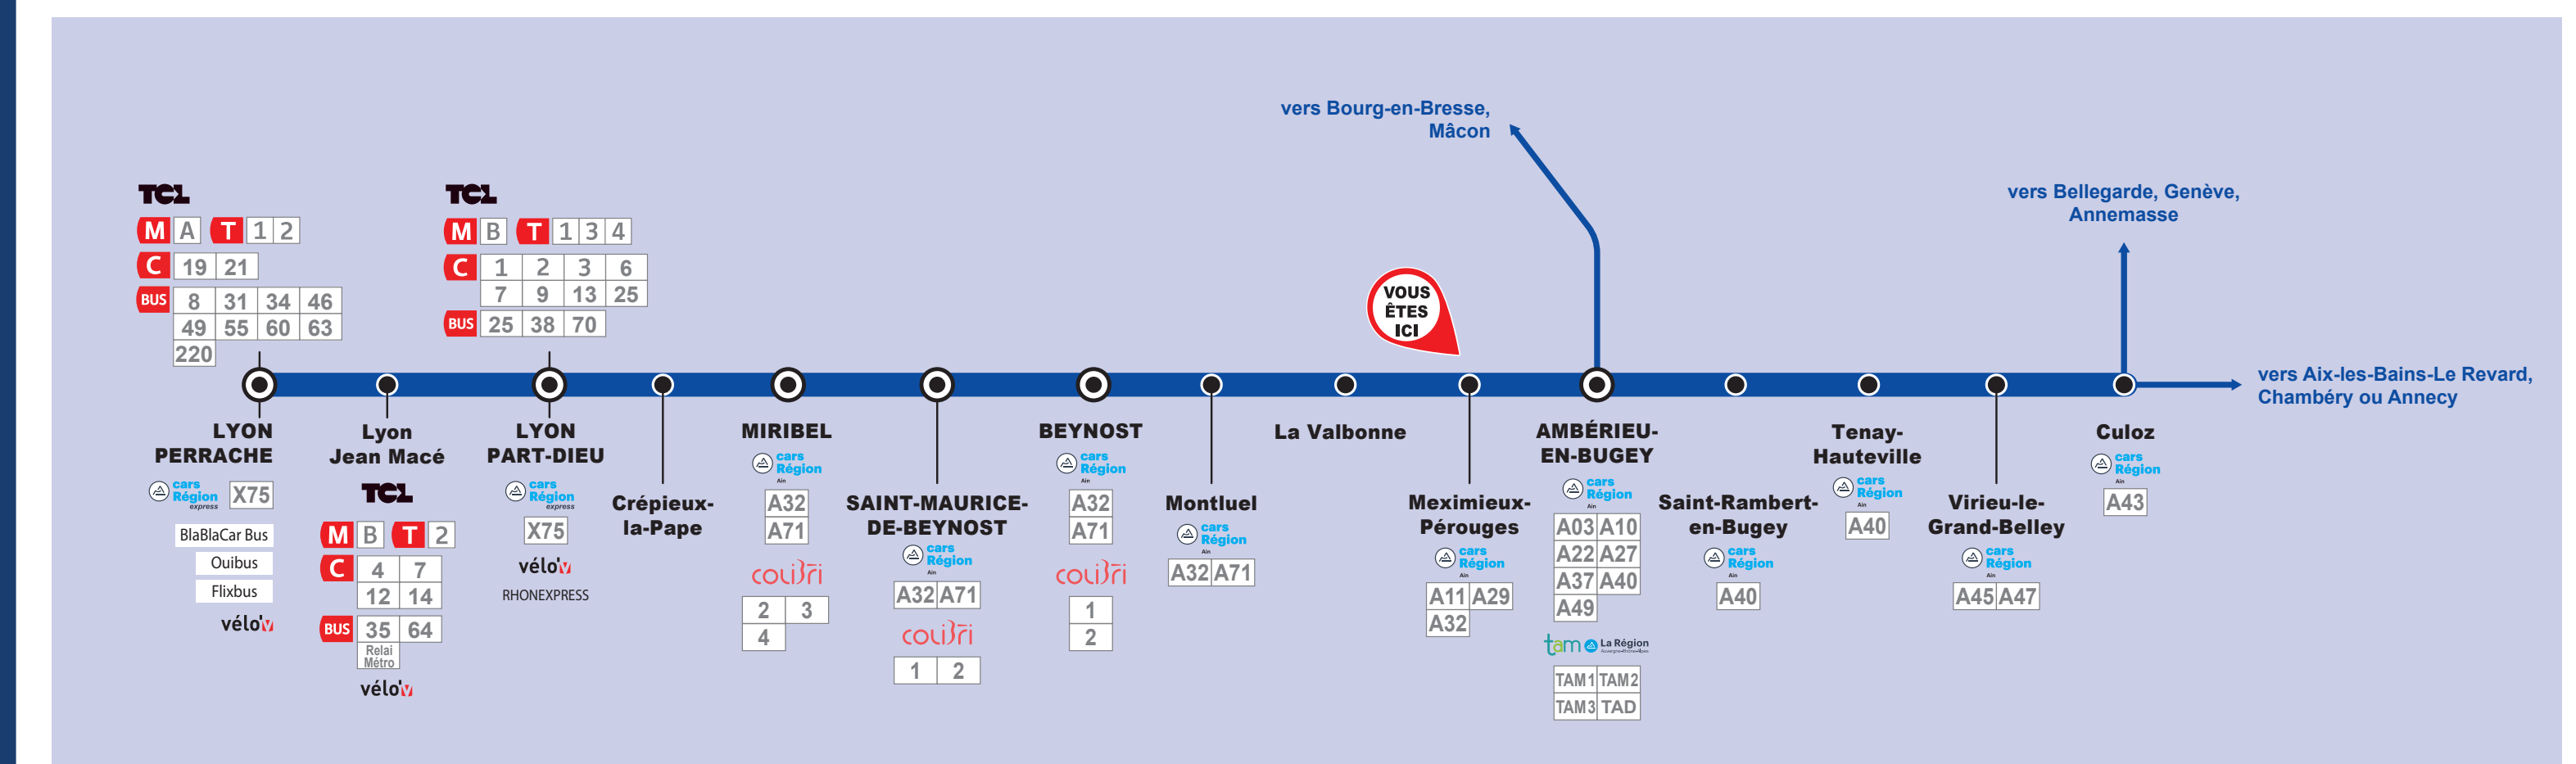

# L'intermodalité en gare

## TER et les autres réseaux de transport

## Votre ligne en détail

### Les lignes régionales et interurbaines

- Les lignes régionales**
- Cars Région express**
    - X75 Lyon - Annonay
  - Cars Région**
    - A03 Ambérieu-en-Bugey - Lagnieu
    - A10 Ambérieu-en-Bugey - PIPA
    - A11 Meximieux - PIPA
    - A22 Ambérieu-en-Bugey - Bourg-en-Bresse
    - A27 Ambérieu-en-Bugey - Bourg-en-Bresse (via Pont d'Arc)
    - A29 Meximieux - Poncin
    - A32 Bourg-en-Bresse - Lyon
    - A37 Ambérieu-en-Bugey - Nantua
    - A40 Ambérieu-en-Bugey - Hauteville-Lompnes
    - A43 Belle - Chanay
    - A45 Belle - Virieu-Le-Grand-Belley
    - A47 Belle - Brénod
    - A49 Ambérieu-en-Bugey - Uhus
    - A71 Dagneux - Lyon