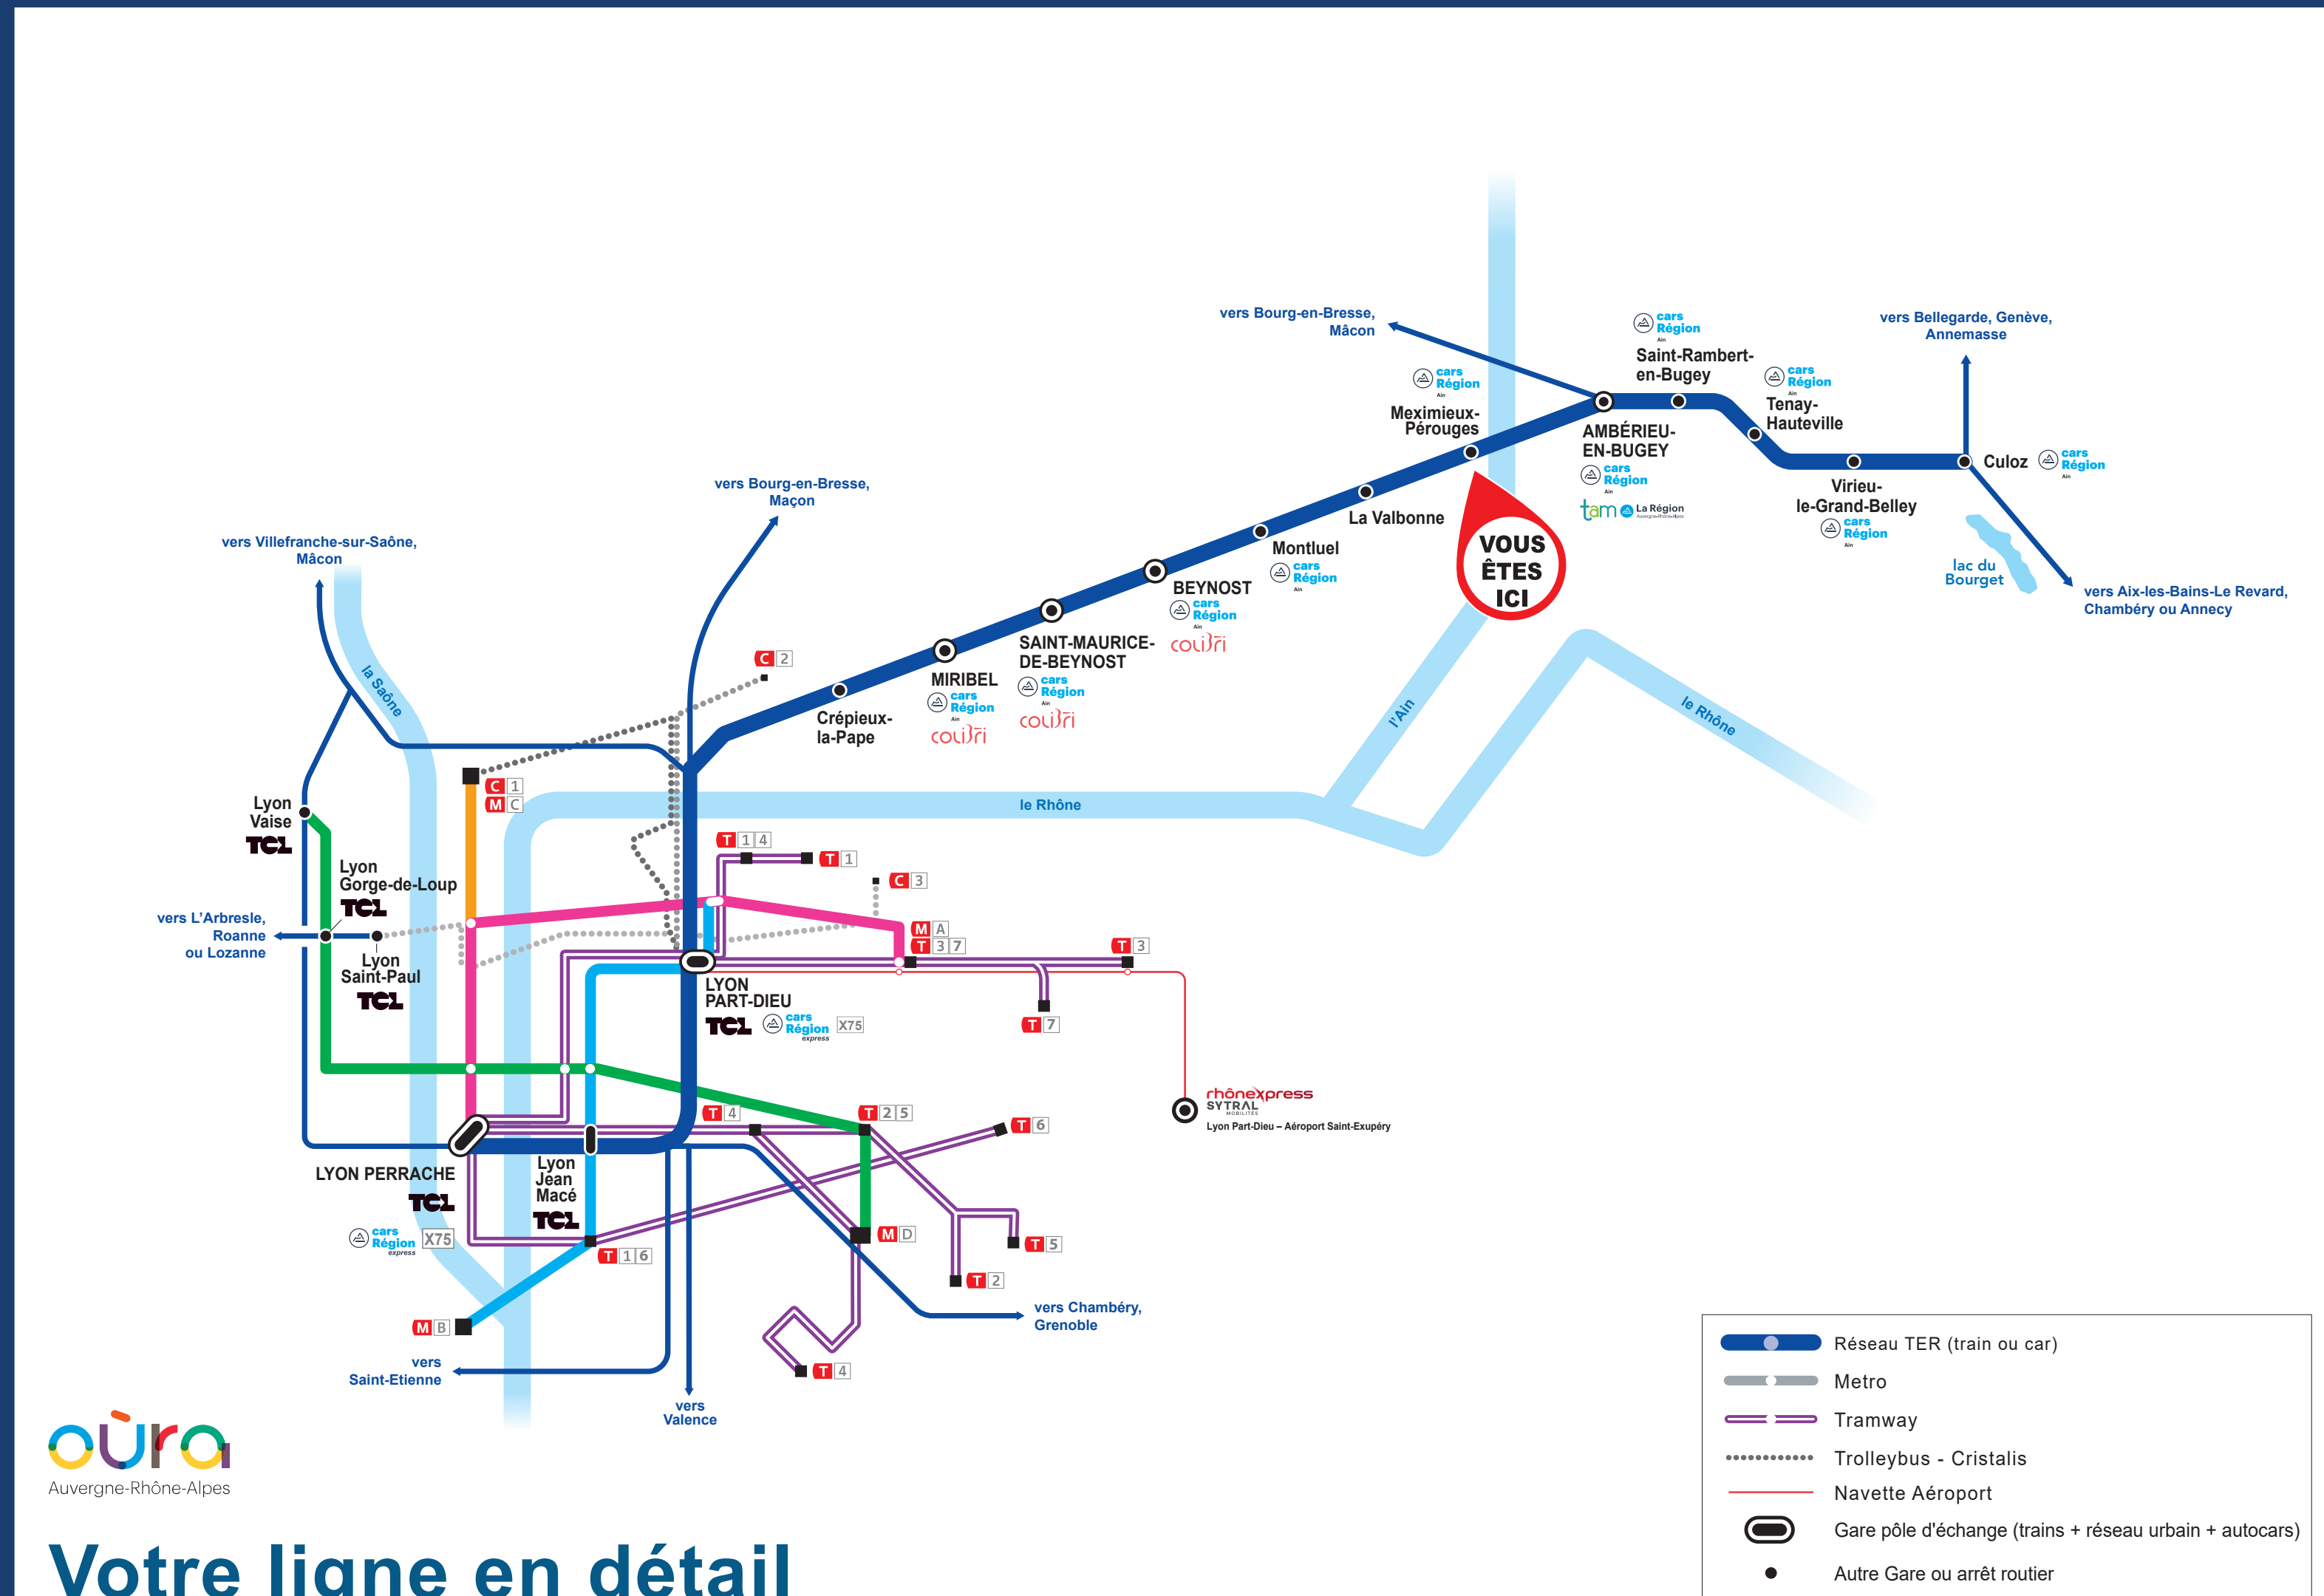

# L'intermodalité en gare

## TER et les autres réseaux de transport

## Votre ligne en détail

### Les lignes régionales et interurbaines

- Les lignes régionales**
- Cars Région express**
    - X75 Lyon - Annonay
  - Cars Région**
    - A03 Ambérieu-en-Bugey - Lagnieu
    - A10 Ambérieu-en-Bugey - PIPA
    - A11 Meximieux - PIPA
    - A22 Ambérieu-en-Bugey - Bourg-en-Bresse
    - A27 Ambérieu-en-Bugey - Bourg-en-Bresse (via Pont d'Arc)
    - A29 Meximieux - Poncin
    - A32 Bourg-en-Bresse - Lyon
    - A37 Ambérieu-en-Bugey - Nantua
    - A40 Ambérieu-en-Bugey - Hauteville-Lompnes
    - A43 Belle - Chanay
    - A45 Belle - Virieu-Le-Grand-Belley
    - A47 Belle - Brénod
    - A49 Ambérieu-en-Bugey - Uhus
    - A71 Dagneux - Lyon