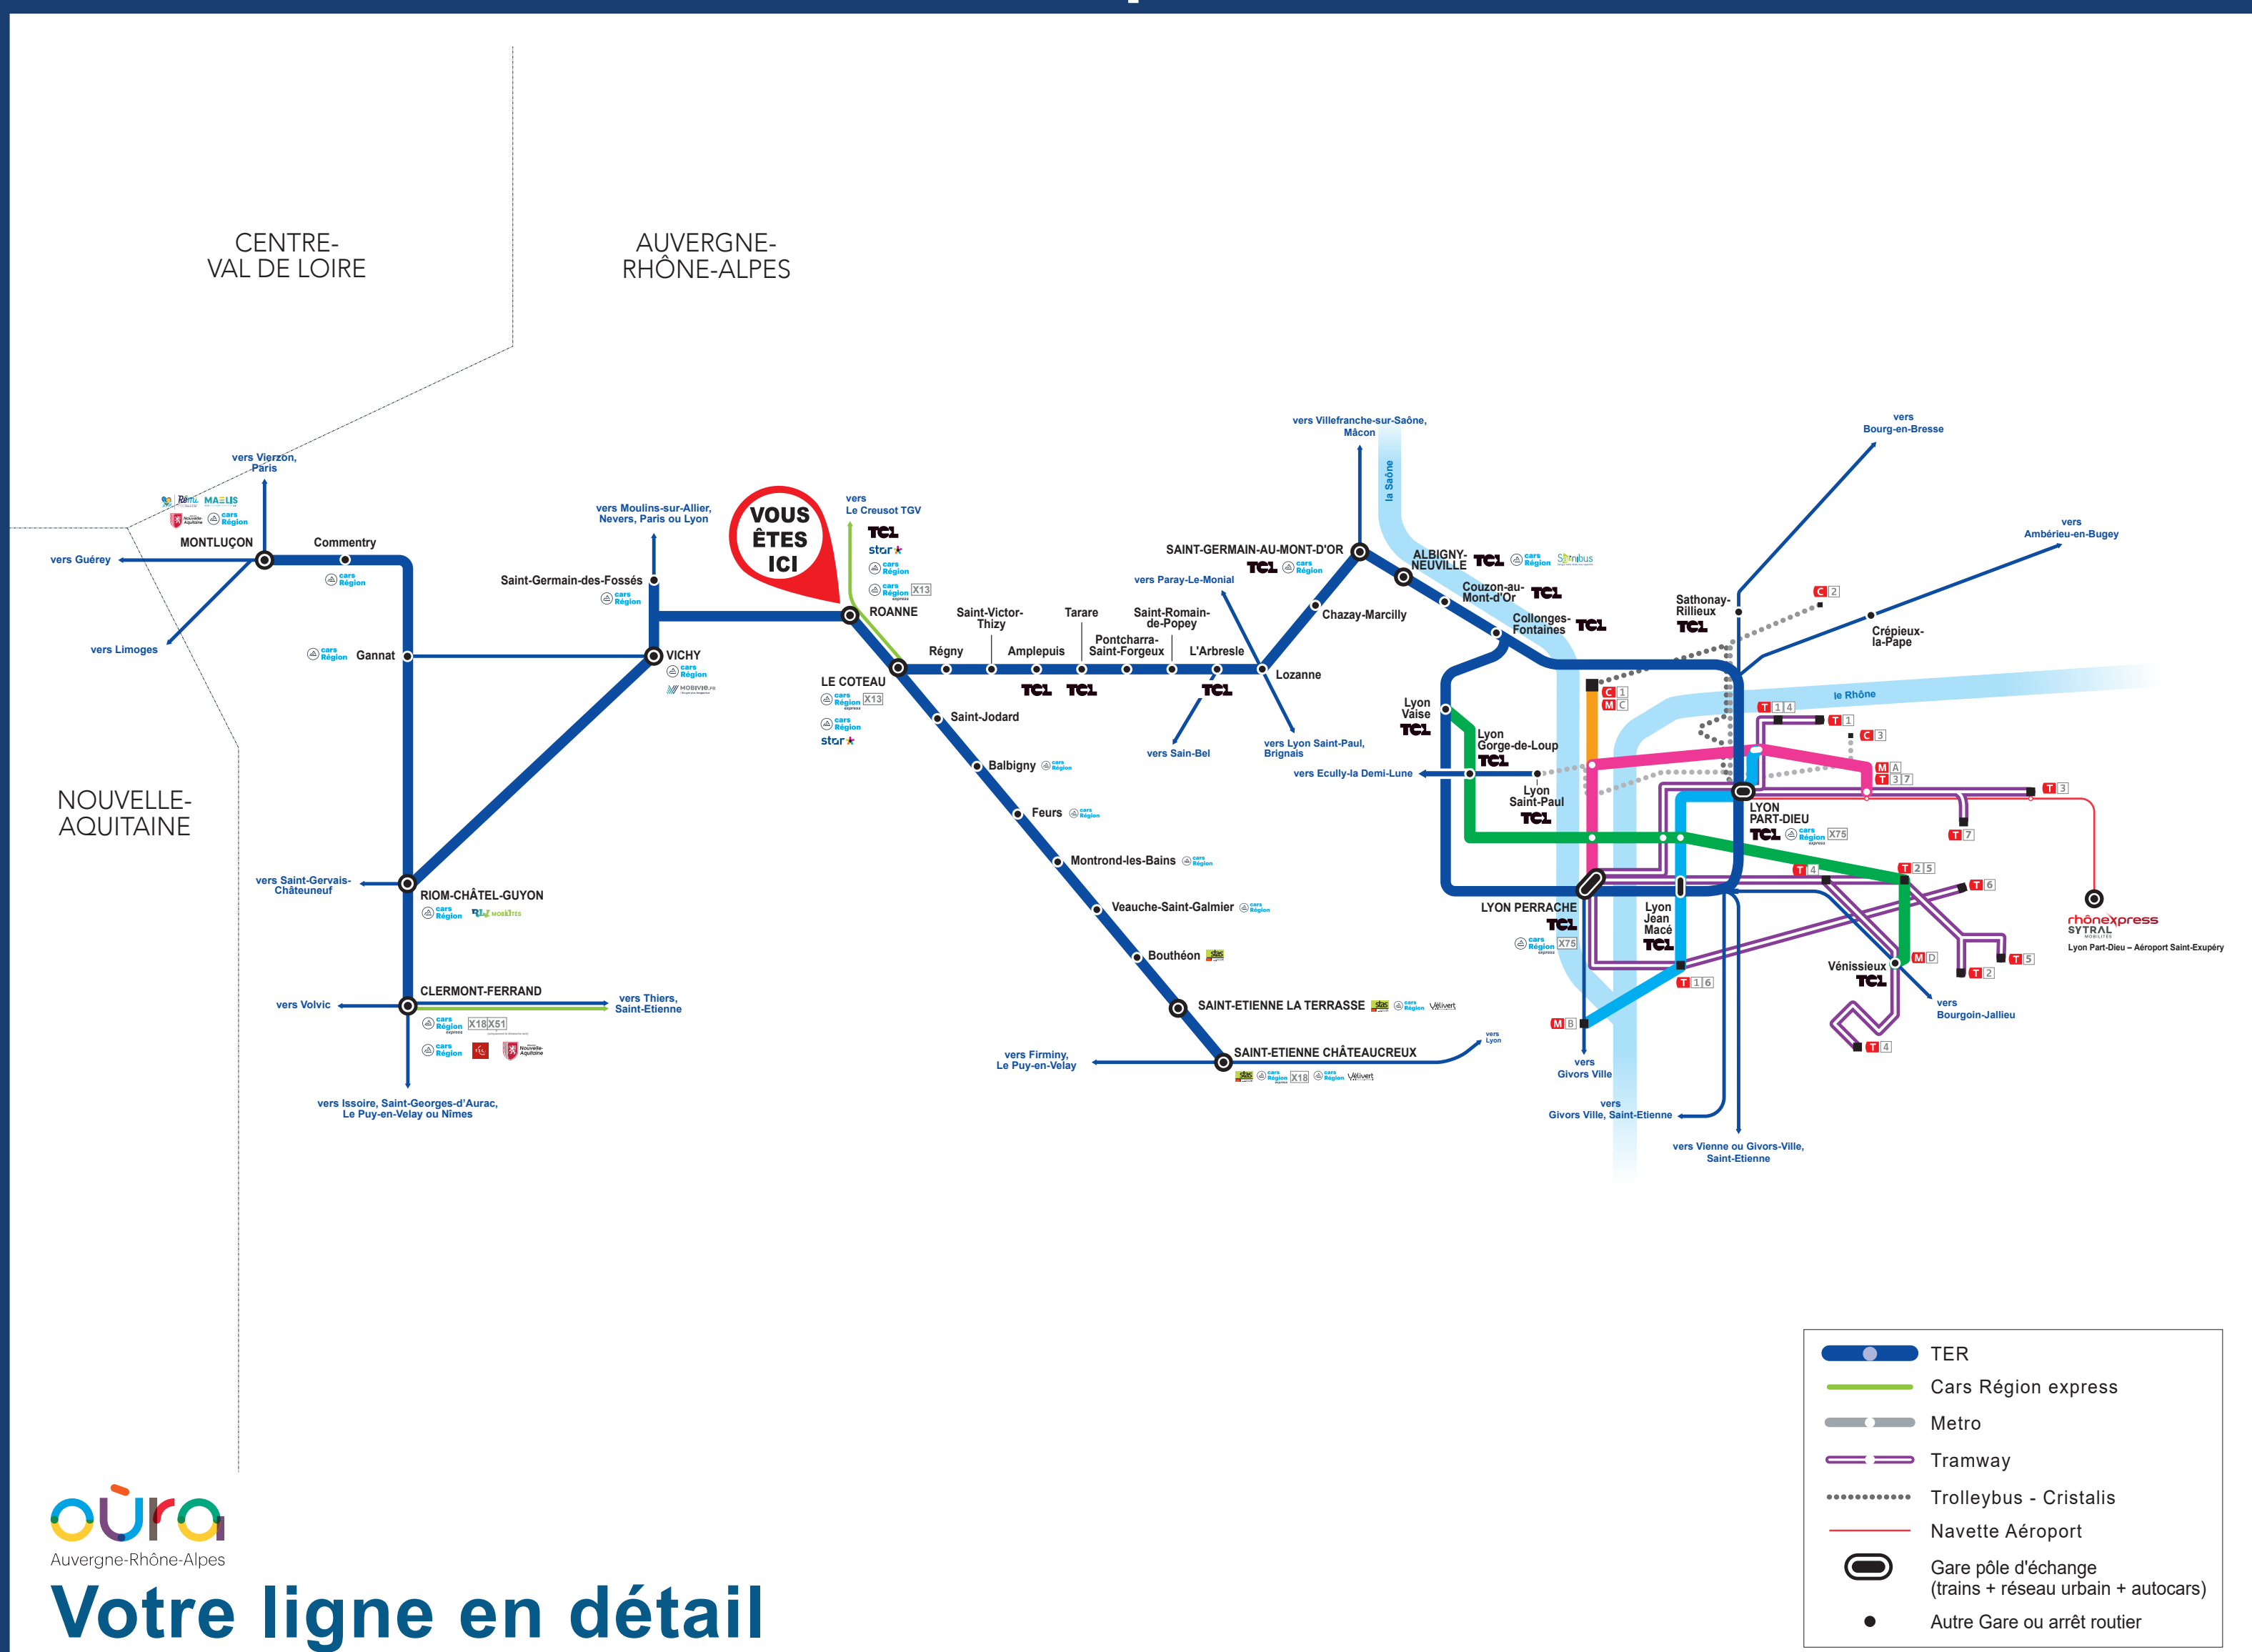

# L'intermodalité en gare

## TER et les autres réseaux de transport

**Cars TER**

- CAR TER • Roanne - Amplepuis - Tarare - L'Arbresle - Lyon Part-Dieu
- Roanne et toutes les gares jusqu'à L'Arbresle puis direct Lyon Part-Dieu
- Feurs - Montrond-les-Bains - Veauchère Saint-Galmier - Saint-Étienne La Terrasse - Châteauneuf (dans les 2 sens)
- Montluçon - Commentry - Gannat - Vichy (dans les 2 sens)
- Montluçon - Saint-Germain-des-Fossés - Vichy (dans les 2 sens)