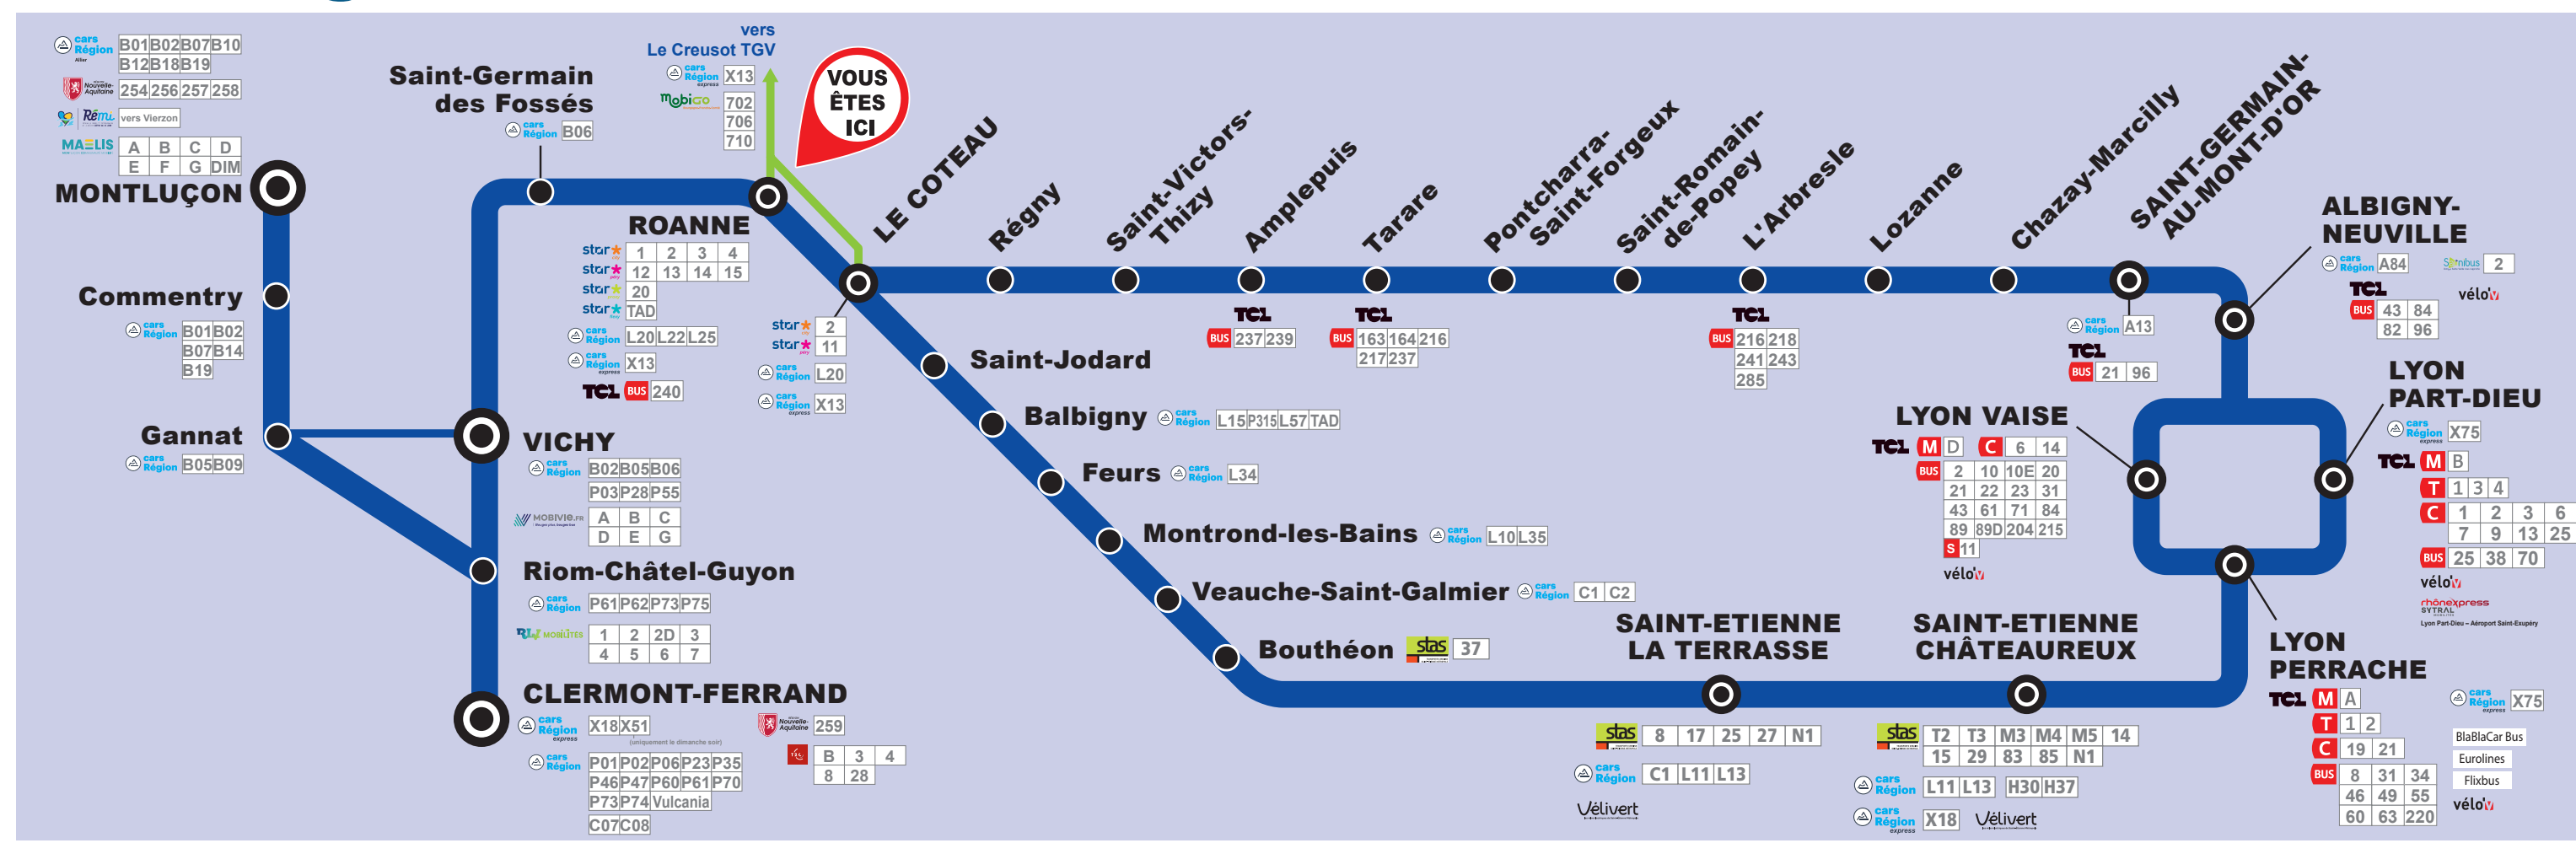

Votre ligne en détail

Les lignes régionales	Les lignes urbaines
Cars Région express 002 Clermont-Ferrand - Le Creusot TGV 003 Clermont-Ferrand - Saint-Étienne 004 Clermont-Ferrand - Vichy - Commentry - Saint-Genès Cars Région 005 Montluçon - Saint-Genès 006 Clermont-Ferrand - Commentry 007 Clermont-Ferrand - Vichy 008 Clermont-Ferrand - Saint-Genès 009 Clermont-Ferrand - Commentry 010 Clermont-Ferrand - Vichy 011 Clermont-Ferrand - Saint-Genès 012 Clermont-Ferrand - Commentry 013 Clermont-Ferrand - Vichy 014 Clermont-Ferrand - Saint-Genès 015 Clermont-Ferrand - Commentry 016 Clermont-Ferrand - Vichy 017 Clermont-Ferrand - Saint-Genès 018 Clermont-Ferrand - Commentry 019 Clermont-Ferrand - Vichy 020 Clermont-Ferrand - Saint-Genès 021 Clermont-Ferrand - Commentry 022 Clermont-Ferrand - Vichy 023 Clermont-Ferrand - Saint-Genès 024 Clermont-Ferrand - Commentry 025 Clermont-Ferrand - Vichy 026 Clermont-Ferrand - Saint-Genès 027 Clermont-Ferrand - Commentry 028 Clermont-Ferrand - Vichy 029 Clermont-Ferrand - Saint-Genès 030 Clermont-Ferrand - Commentry	Transport en Commun de Lyon 101 Lyon Part-Dieu - Lyon Perrache 102 Lyon Part-Dieu - Lyon La Doua 103 Lyon Part-Dieu - Lyon Saint-Exupéry 104 Lyon Part-Dieu - Lyon Part-Dieu 105 Lyon Part-Dieu - Lyon Part-Dieu 106 Lyon Part-Dieu - Lyon Part-Dieu 107 Lyon Part-Dieu - Lyon Part-Dieu 108 Lyon Part-Dieu - Lyon Part-Dieu 109 Lyon Part-Dieu - Lyon Part-Dieu 110 Lyon Part-Dieu - Lyon Part-Dieu 111 Lyon Part-Dieu - Lyon Part-Dieu 112 Lyon Part-Dieu - Lyon Part-Dieu 113 Lyon Part-Dieu - Lyon Part-Dieu 114 Lyon Part-Dieu - Lyon Part-Dieu 115 Lyon Part-Dieu - Lyon Part-Dieu 116 Lyon Part-Dieu - Lyon Part-Dieu 117 Lyon Part-Dieu - Lyon Part-Dieu 118 Lyon Part-Dieu - Lyon Part-Dieu 119 Lyon Part-Dieu - Lyon Part-Dieu 120 Lyon Part-Dieu - Lyon Part-Dieu

Les informations des réseaux de transport

ouïra
Auvergne-Rhône-Alpes

Oura
www.oura.com
Calculs d'itinéraire, informations et boutique en ligne sur tous les réseaux partenaires

Centres d'information à votre service

SNCF TER AUVERGNE-RHÔNE-ALPES

Allo TER : 09 69 32 21 41
info trafic, horaires, billets
du lundi au vendredi de 7h à 19h / le samedi de 8h à 13h
www.ter.sncf.com/auvergne-rhone-alpes

Cars Région express

Allo TER : 09 69 32 21 41
info trafic, horaires, billets
du lundi au vendredi de 7h à 19h / le samedi de 8h à 13h
www.laregionvous transporte.fr

Cars Région

Cars Région
Allo La Région vous transporte : 04 8000 7000
du lundi au samedi de 8h à 19h
www.laregionvous transporte.fr

MobiGo

Transport interurbain de Bourgogne-Franche-Comté
Allo : 03 80 11 29 29
www.viamobigo.fr

Nouvelle-Aquitaine

Transport interurbain de la Nouvelle Aquitaine
Allo : 09 70 87 08 70
https://transports.nouvelle-aquitaine.fr/

Remi

Transport interurbain du Centre Val de Loire
Allo : 0 800 101 818 (appel gratuit)
www.remi-centrevalde Loire.fr

star

Transport urbain de Roanne
Allo : 04 77 72 77 27
www.bus-star.com