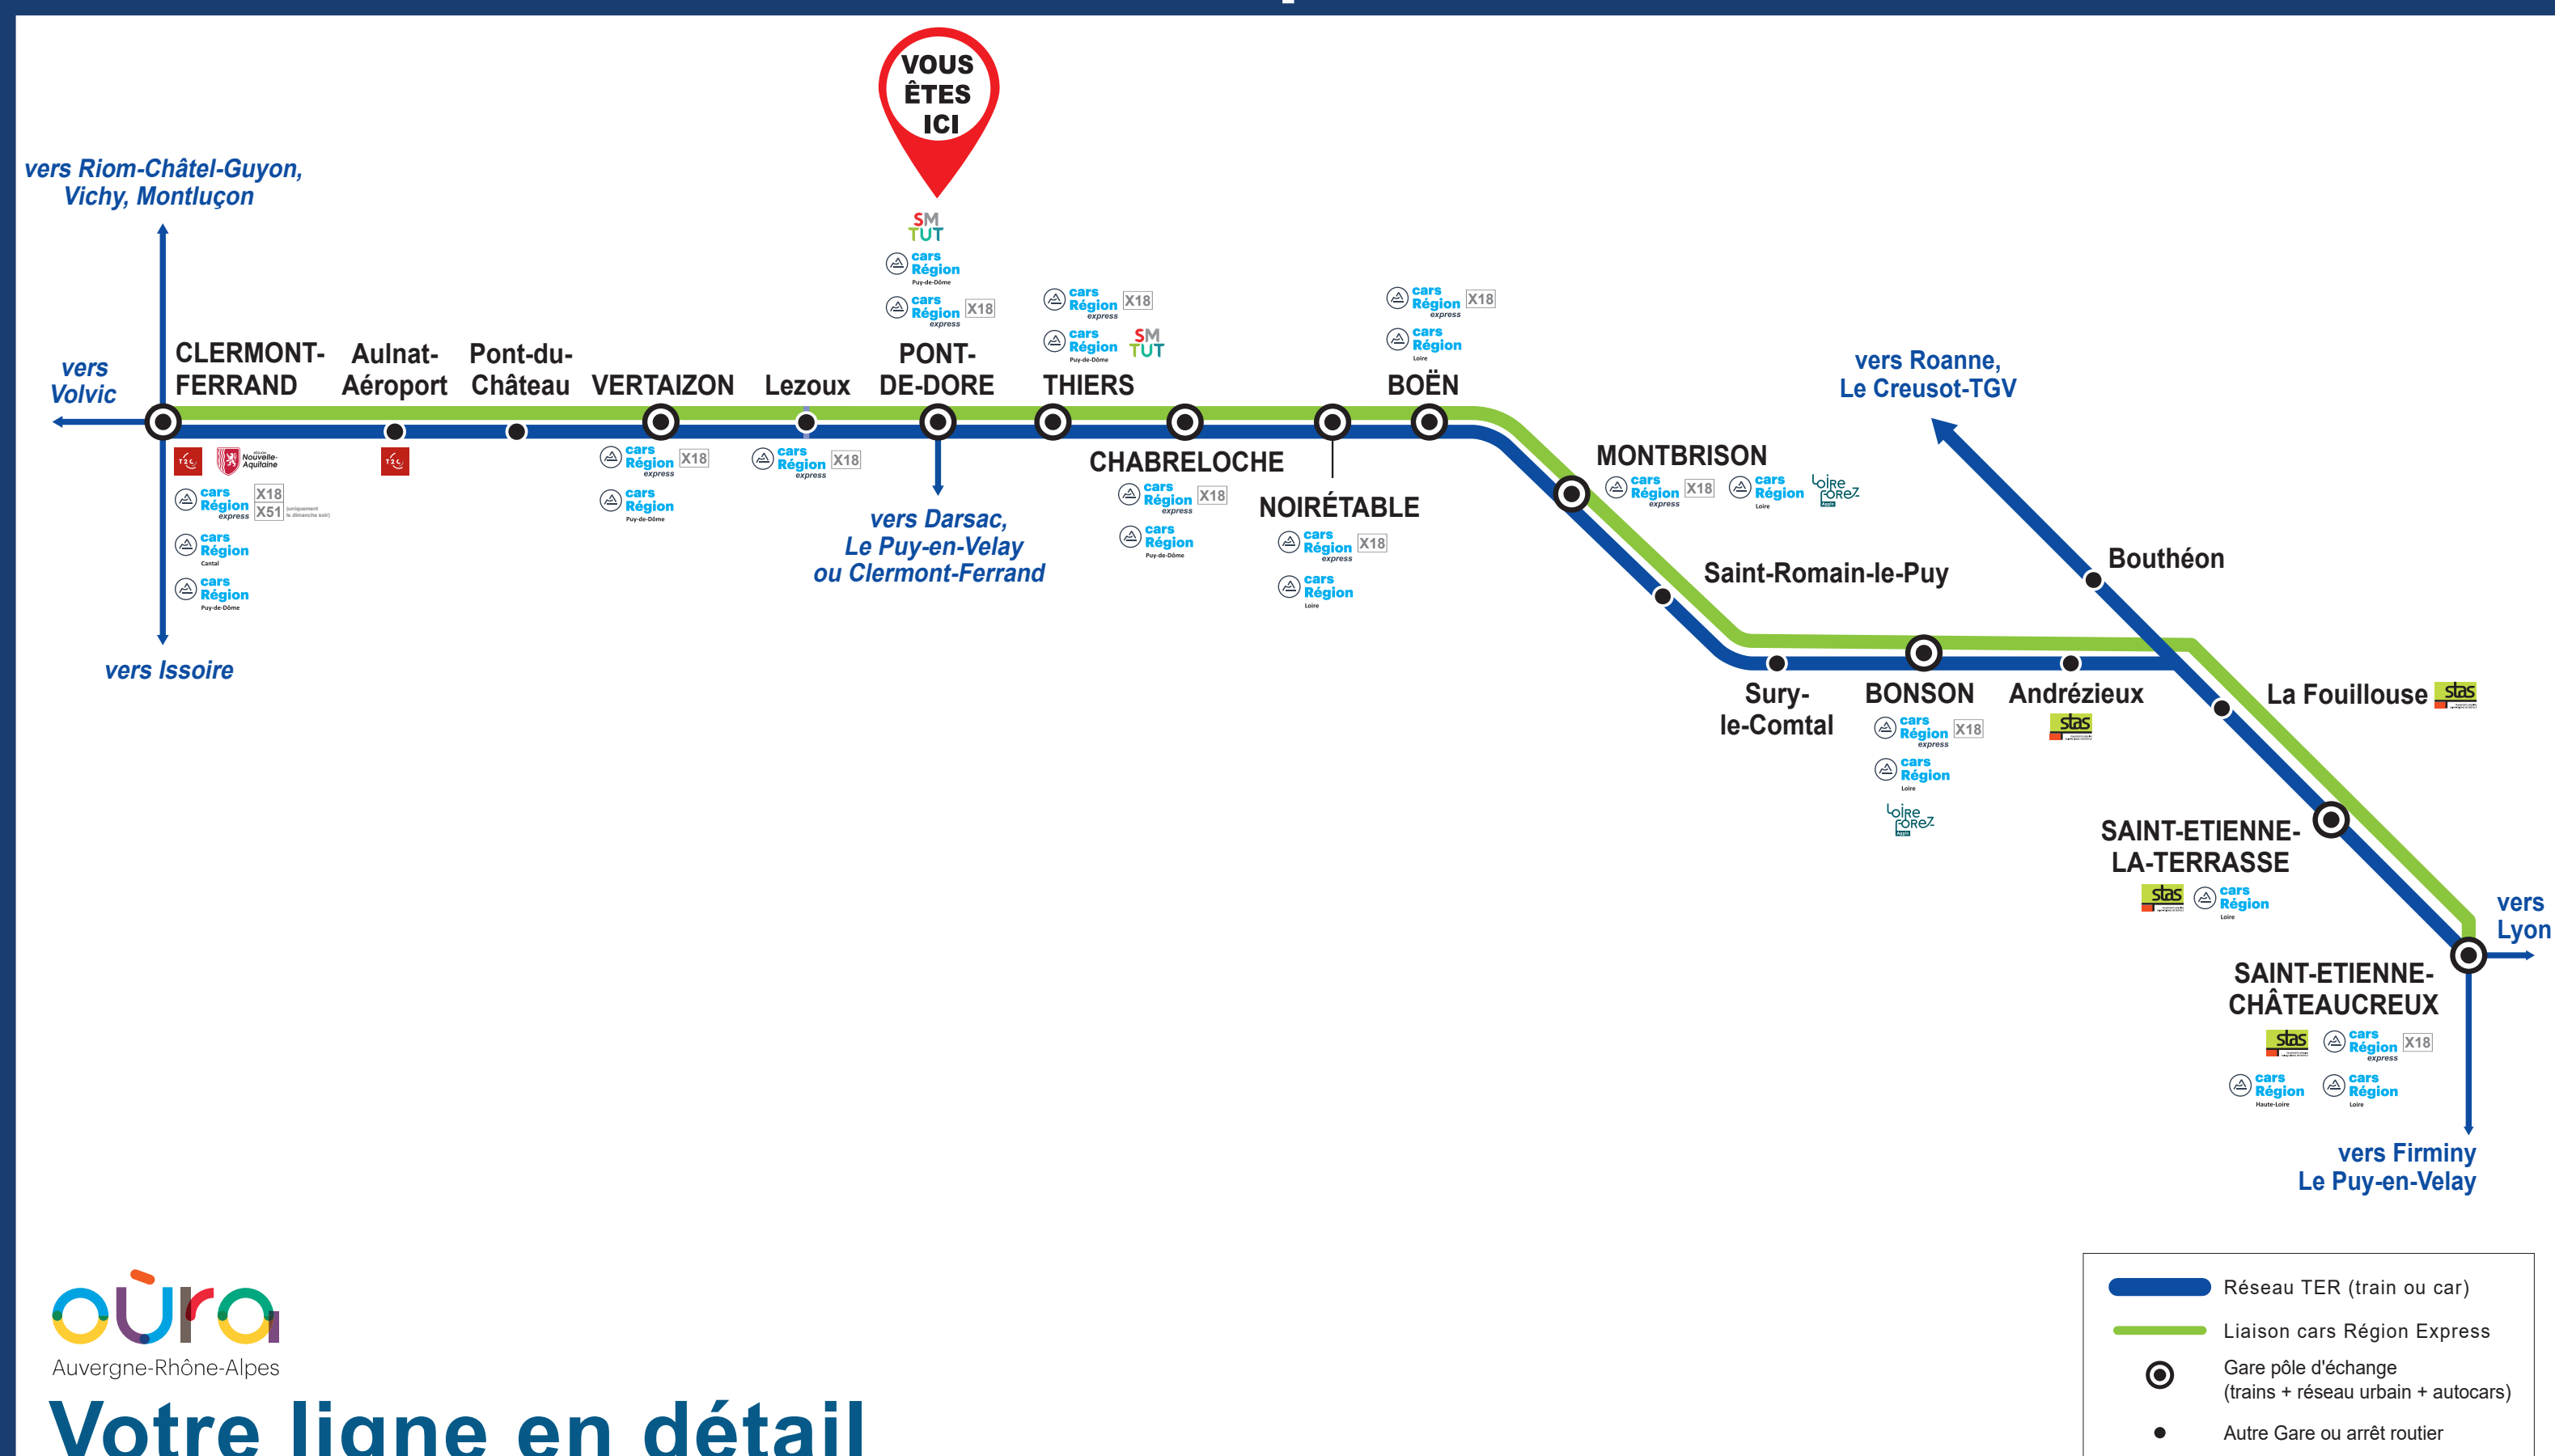

L'intermodalité en gare

TER et les autres réseaux de transport

Votre ligne en détail

Les lignes régionales	Les lignes interurbaines	Les lignes urbaines
Cars Région express X18 Clermont-Ferrand - Chabreloche X19 Clermont-Ferrand - Dore-L'Église X20 Clermont-Ferrand - Vichy X21 Clermont-Ferrand - Puy-Guillaume X22 Clermont-Ferrand - Bism X23 Clermont-Ferrand - Chas X24 Clermont-Ferrand - Couprepe X25 Clermont-Ferrand - Usat X26 Clermont-Ferrand - Mauriac X27 Clermont-Ferrand - Combronde X28 Clermont-Ferrand - Montlégat X29 Clermont-Ferrand - Allapeigne X30 Clermont-Ferrand - Châtel-Guyon X31 Clermont-Ferrand - Super-Besse X32 Clermont-Ferrand - Vulcania X33 Clermont-Ferrand - Vulcania	Cars interurbains de Bonson et de Montbrison Navette Bonson à Saint-Just-Saint-Rambert Navette Montbrison à Sauvignoux	Bus urbains de l'agglomération Clermontoise B1 Stade Michelin - Chamalières B2 Ilane ou Stade G. Montpied - Romagnat Gervais B3 Trémouza Charot - Ceyrat Pradoux B4 Beaumont Place d'Armes - Vallières B5 Clermont-Ferrand ou Maison des Sports - Ladoux Porte de Troyes B6 Navette Centre-Ville B7 Navette Centre-Ville - Conchette (dans les 2 sens) B8 Point-de-Dore - Racine B9 Transport A la Demande

SM TUT Transport urbain du bassin Thiernois

- 1 Pont-de-Dore - Lycée Jean Zay
- 14 Pont-de-Dore - Racine

Lignes régionales

cars Région express X18 Clermont-Ferrand - Saint-Etienne-Châteaumeix

cars Région Puy-de-Dôme P03 Vichy - Arianc