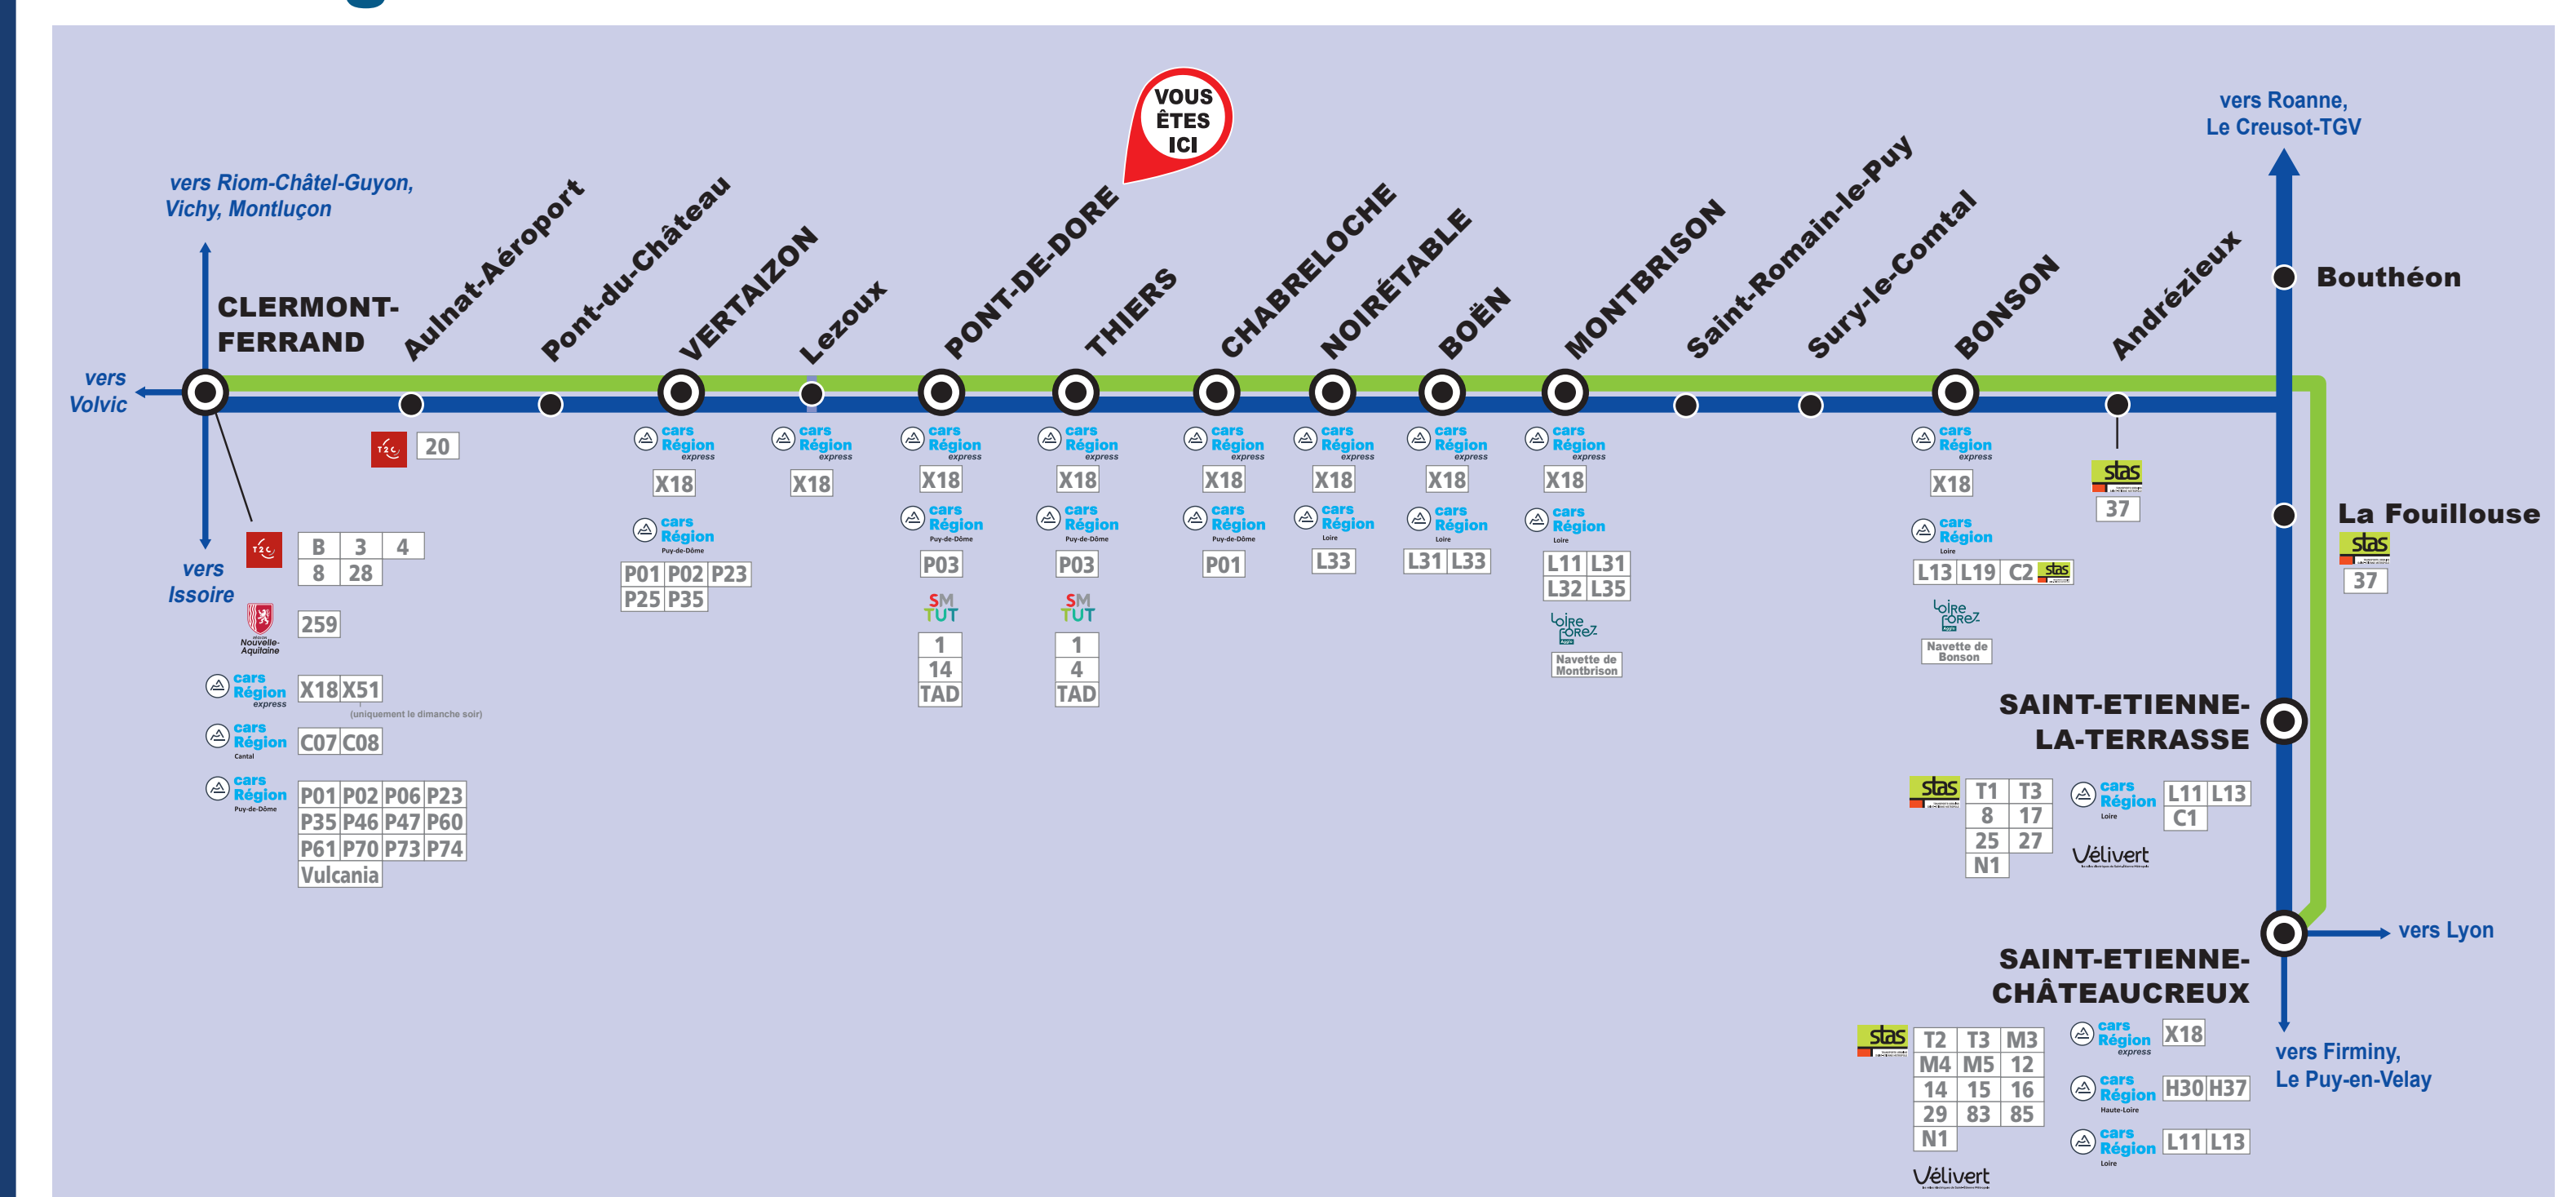

L'intermodalité en gare

TER et les autres réseaux de transport

Votre ligne en détail

Les lignes régionales	Les lignes interurbaines	Les lignes urbaines
Cars Région express X18 Clermont-Ferrand - Chabreloche X19 Clermont-Ferrand - Dore-L'Église X20 Clermont-Ferrand - Vichy X21 Clermont-Ferrand - Puy-Guillaume X22 Clermont-Ferrand - Bism X23 Clermont-Ferrand - Chas X24 Clermont-Ferrand - Couprepe X25 Clermont-Ferrand - Usat X26 Clermont-Ferrand - Mauriac X27 Clermont-Ferrand - Combronde X28 Clermont-Ferrand - Montlégat X29 Clermont-Ferrand - Allapeigne X30 Clermont-Ferrand - Châtel-Guyon X31 Clermont-Ferrand - Super-Besse X32 Clermont-Ferrand - Vulcania X33 Clermont-Ferrand - Vulcania	Cars interurbains de Bonson et de Montbrison Navette Bonson à Saint-Just-Saint-Rambert Navette Montbrison à Sauvignoux	Bus urbains de l'agglomération Clermontoise B1 Stade Michelin - Chamalières B2 Ilane ou Stade G. Montpied - Romagnat Gervais B3 Trémouza Charot - Ceyrat Pradoux B4 Beaumont Place d'Armes - Vallières B5 Clermont-Ferrand ou Maison des Sports - Ladoux Porte de Troyes B6 Navette Centre-Ville B7 Navette Centre-Ville - Conchette (dans les 2 sens) B8 Point-de-Dore - Racine B9 Transport A la Demande

Les informations des réseaux de transport

Oura
www.oura.com
Calculs d'itinéraire, informations et boutique en ligne sur tous les réseaux partenaires

TER AUVERGNE-RHÔNE-ALPES
Allo TER : 09 69 32 21 41
info trafic, horaires, billets du lundi au vendredi de 7h à 19h / le samedi de 8h à 13h
www.ter.sncf.com/auvergne-rhone-alpes

SM TUT Transport urbain du bassin Thiernois

- 1 Pont-de-Dore - Lycée Jean Zay
- 14 Pont-de-Dore - Racine

Lignes régionales

cars Région express X18 Clermont-Ferrand - Saint-Etienne-Châteaumeix

cars Région Puy-de-Dôme P03 Vichy - Arianc