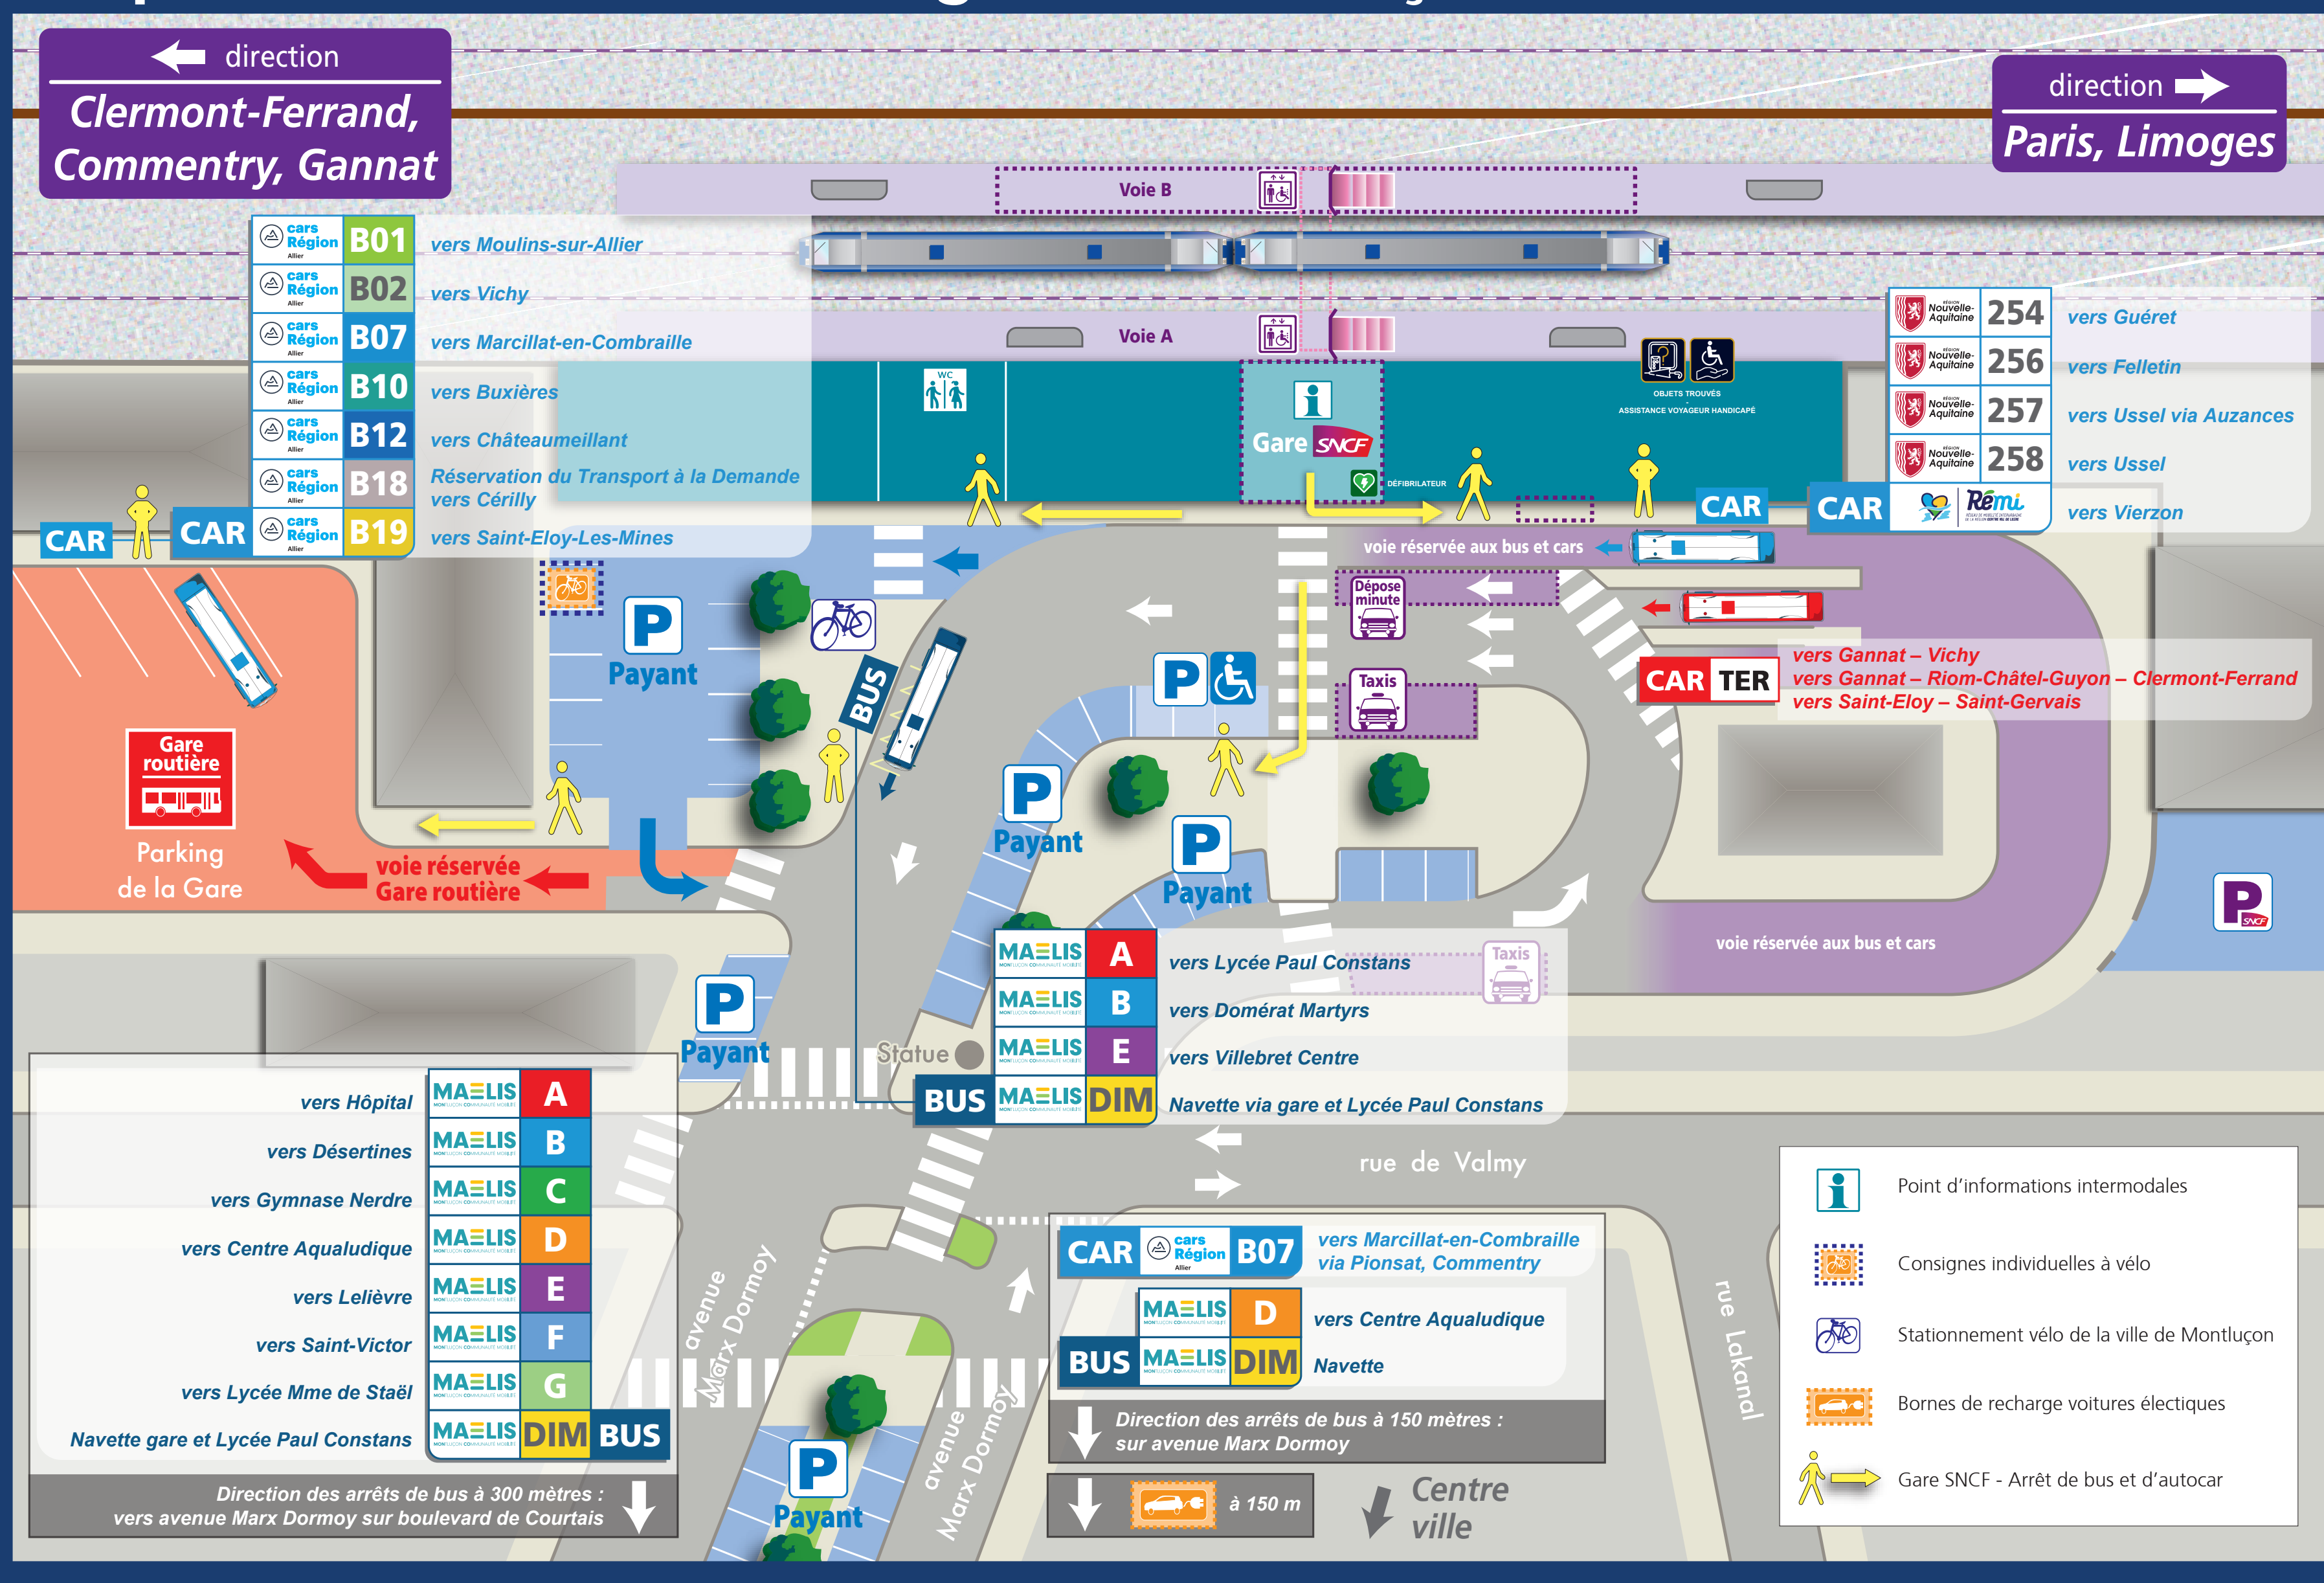

Où prendre le bus et le car en gare de Montluçon ?