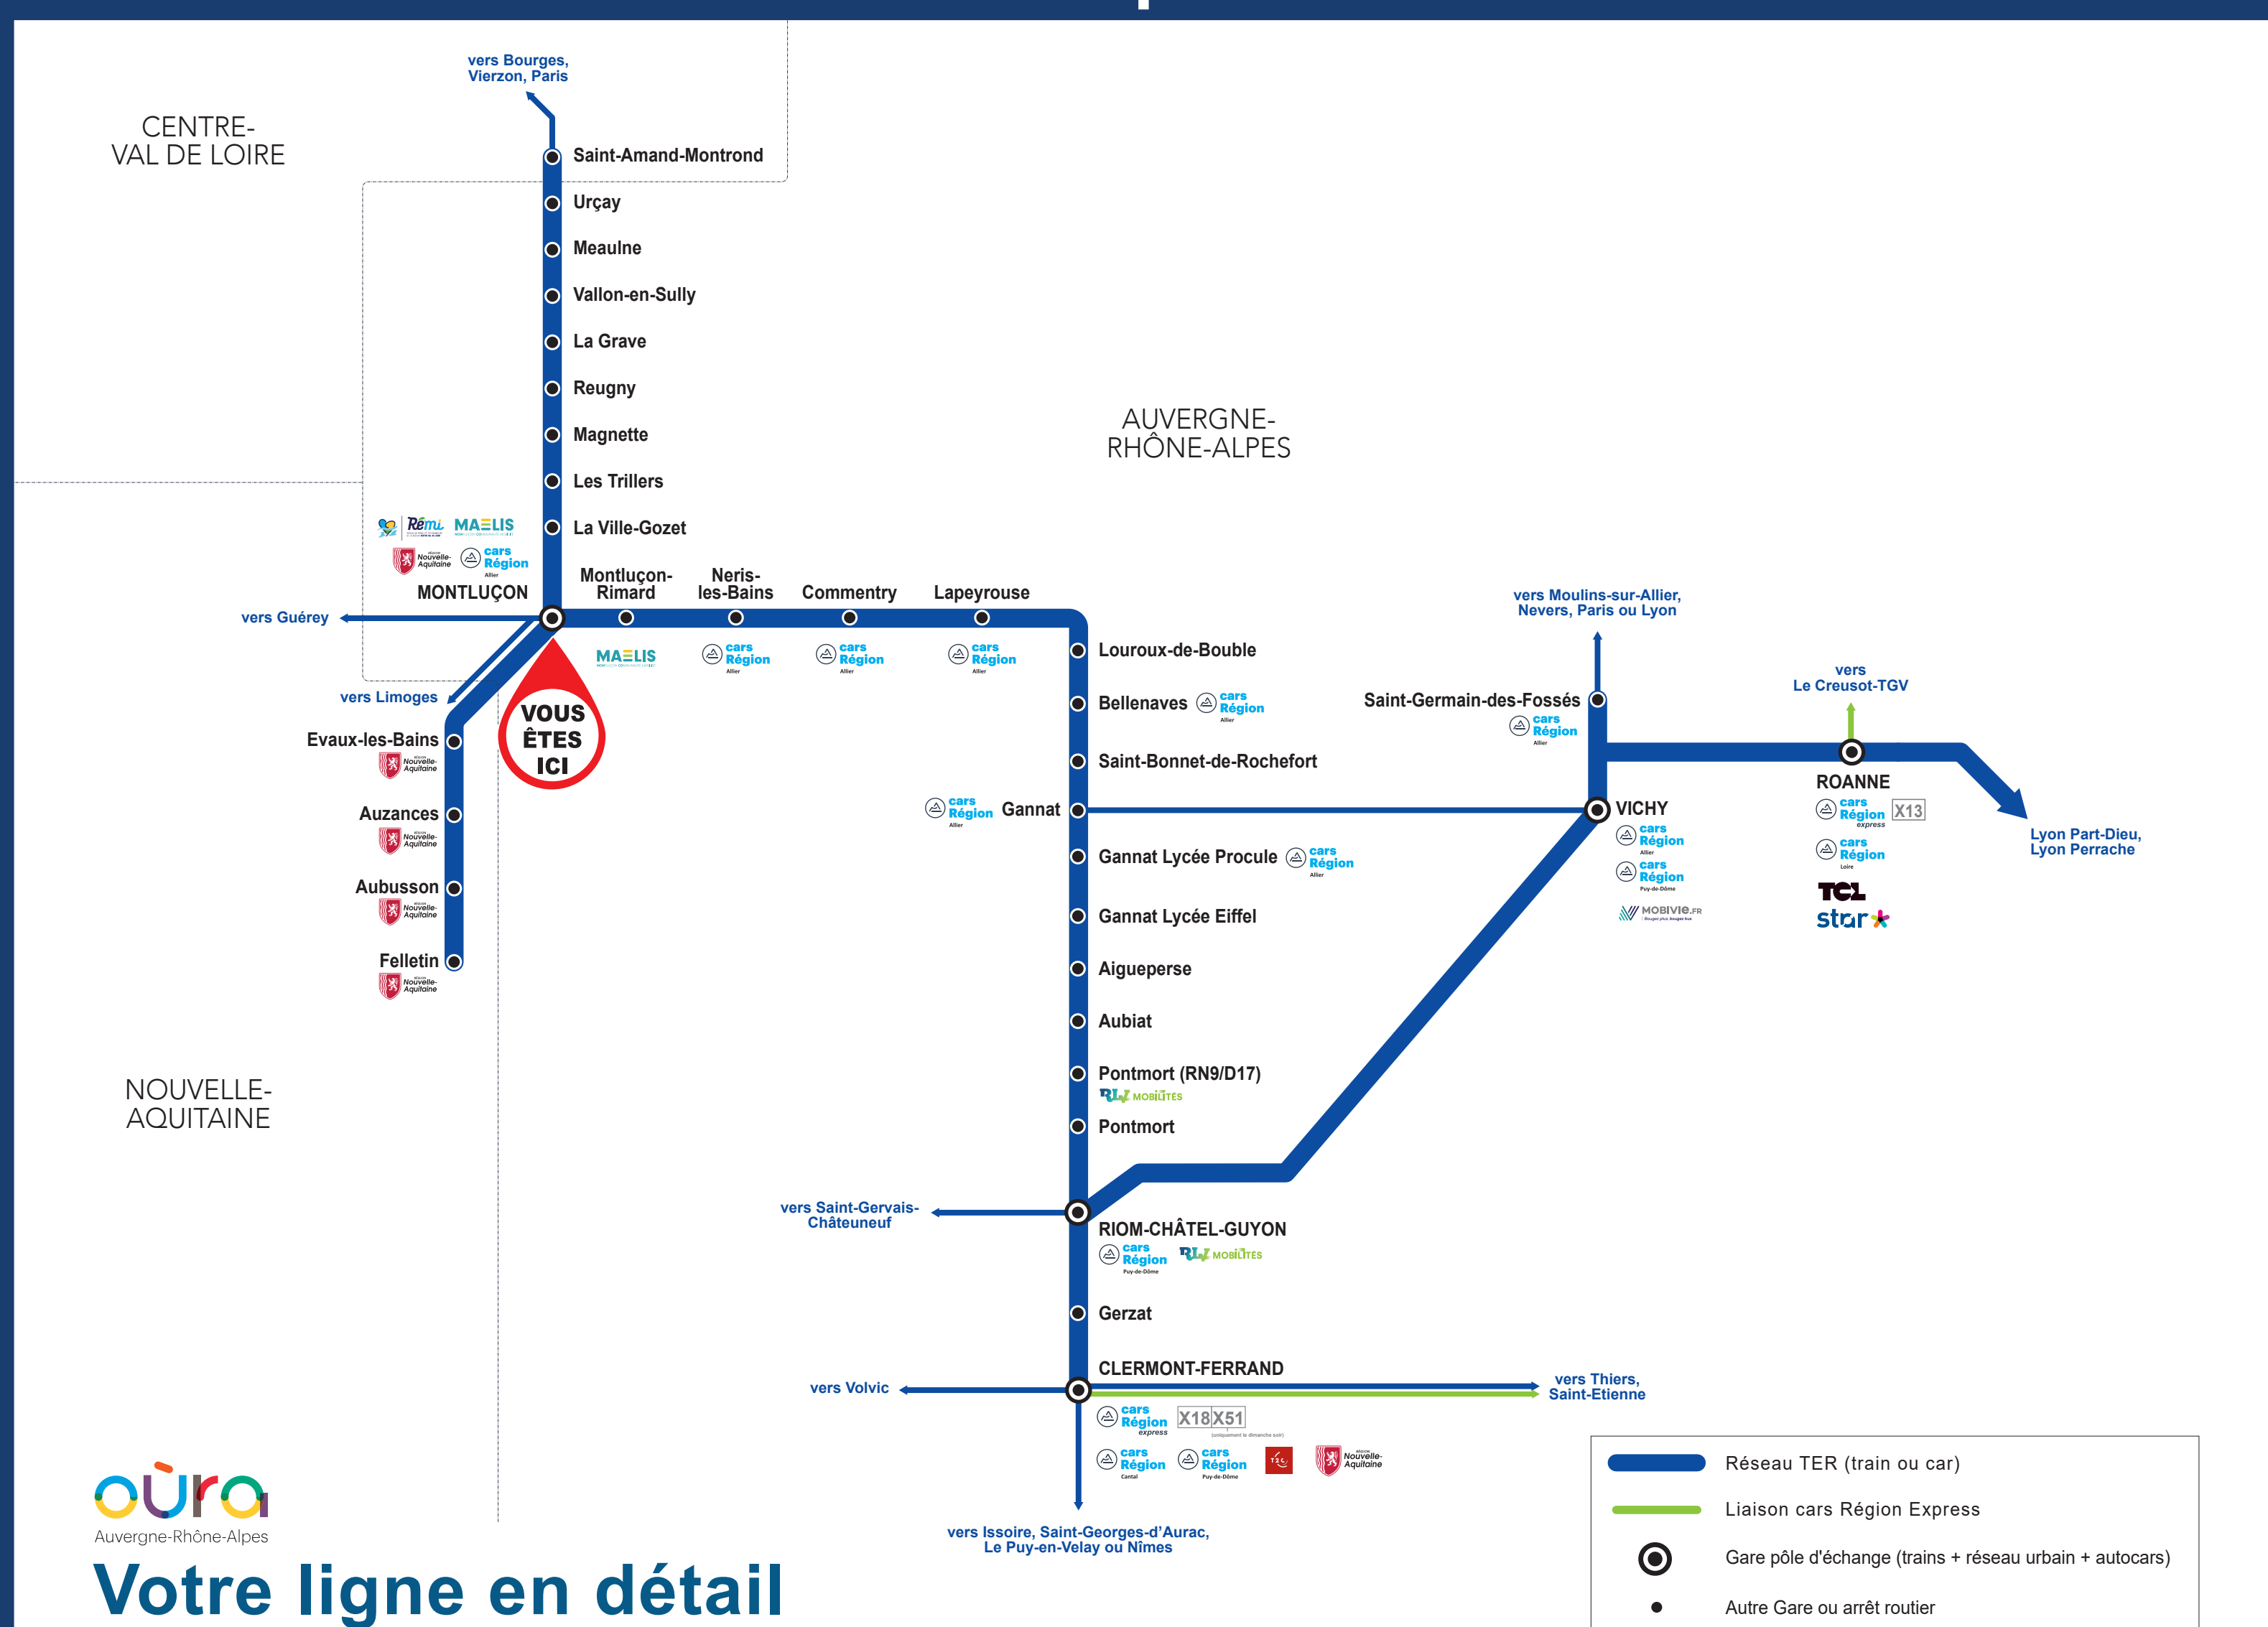

L'intermodalité en gare

TER et les autres réseaux de transport