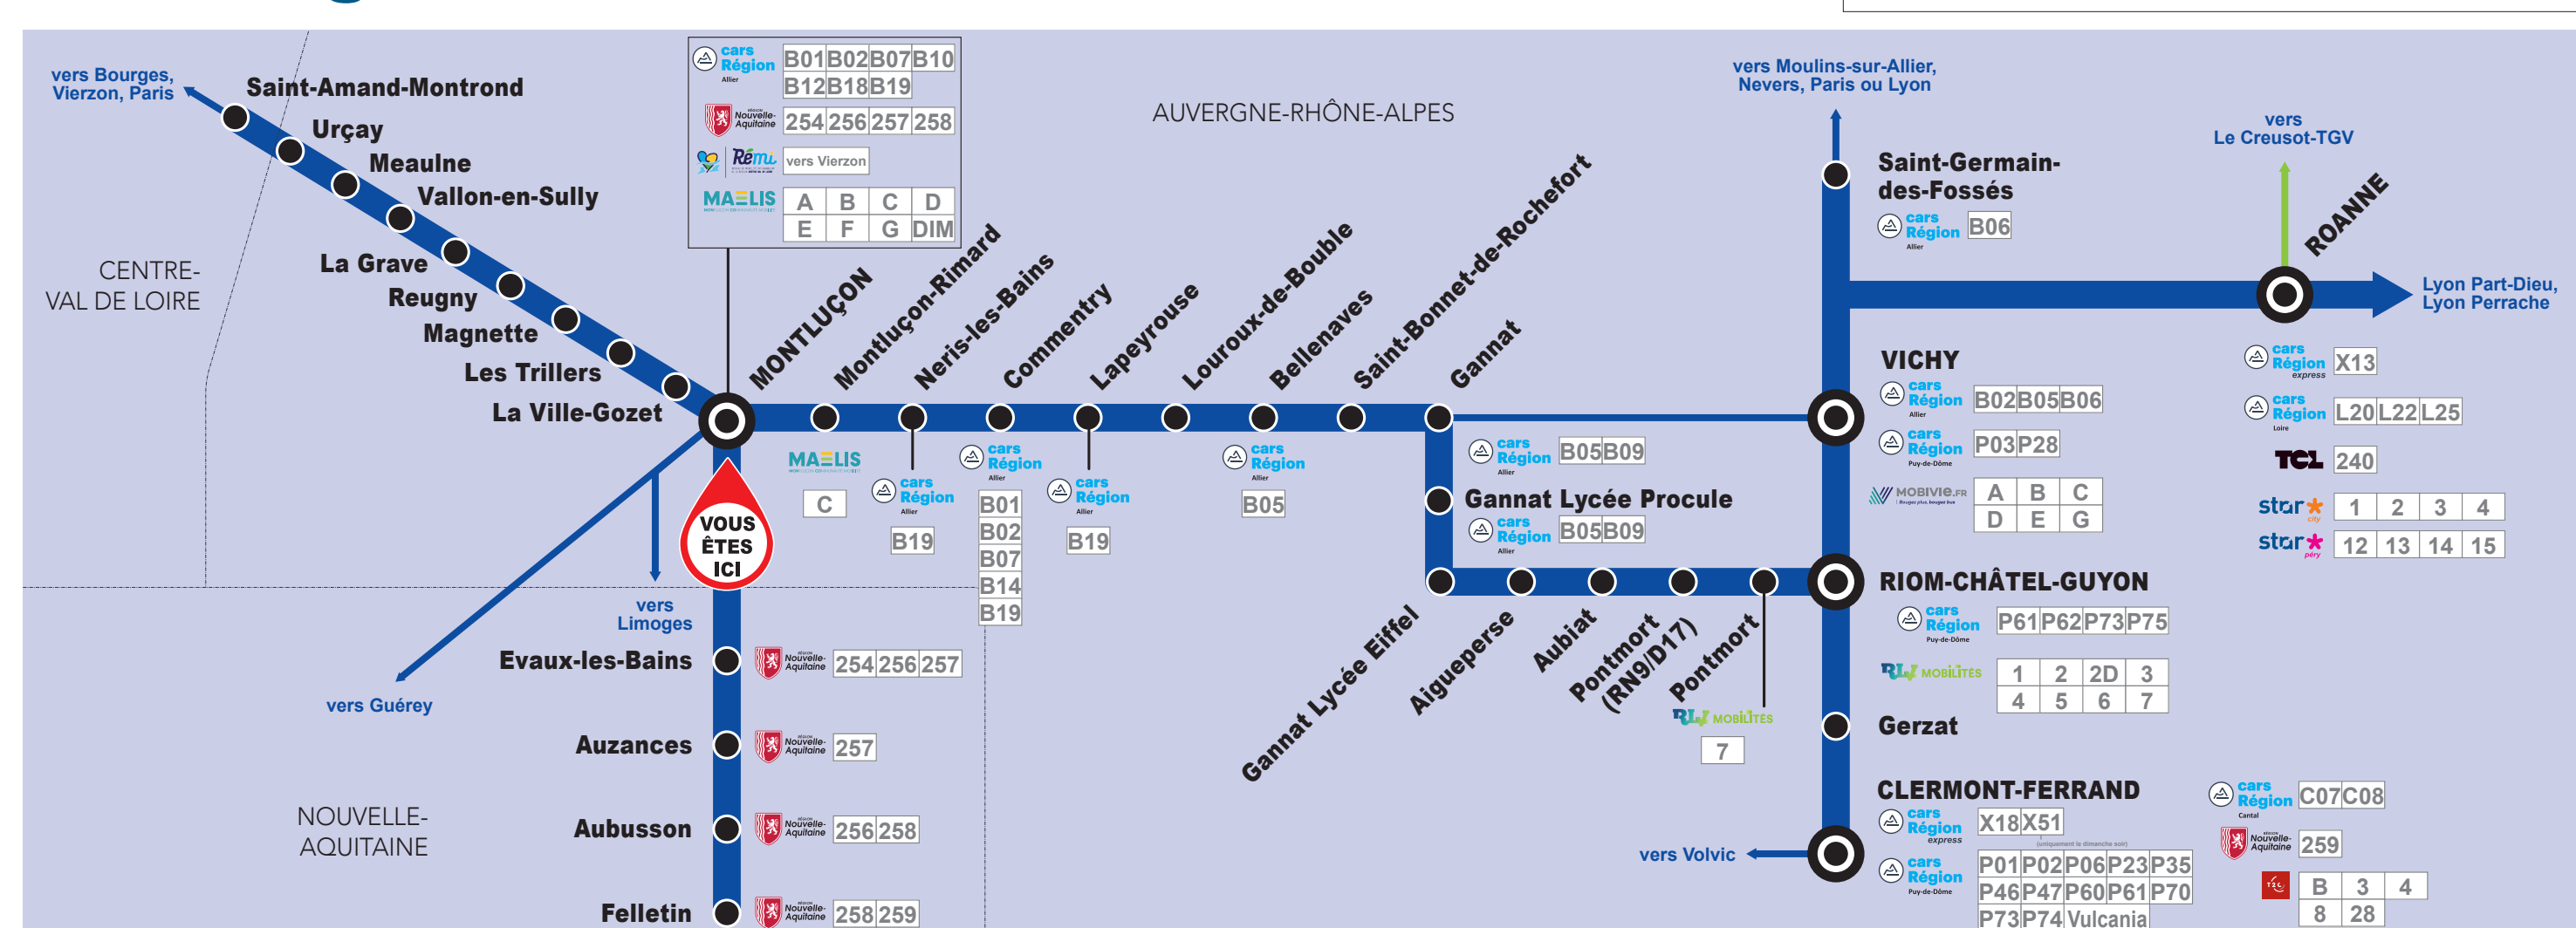

Votre ligne en détail