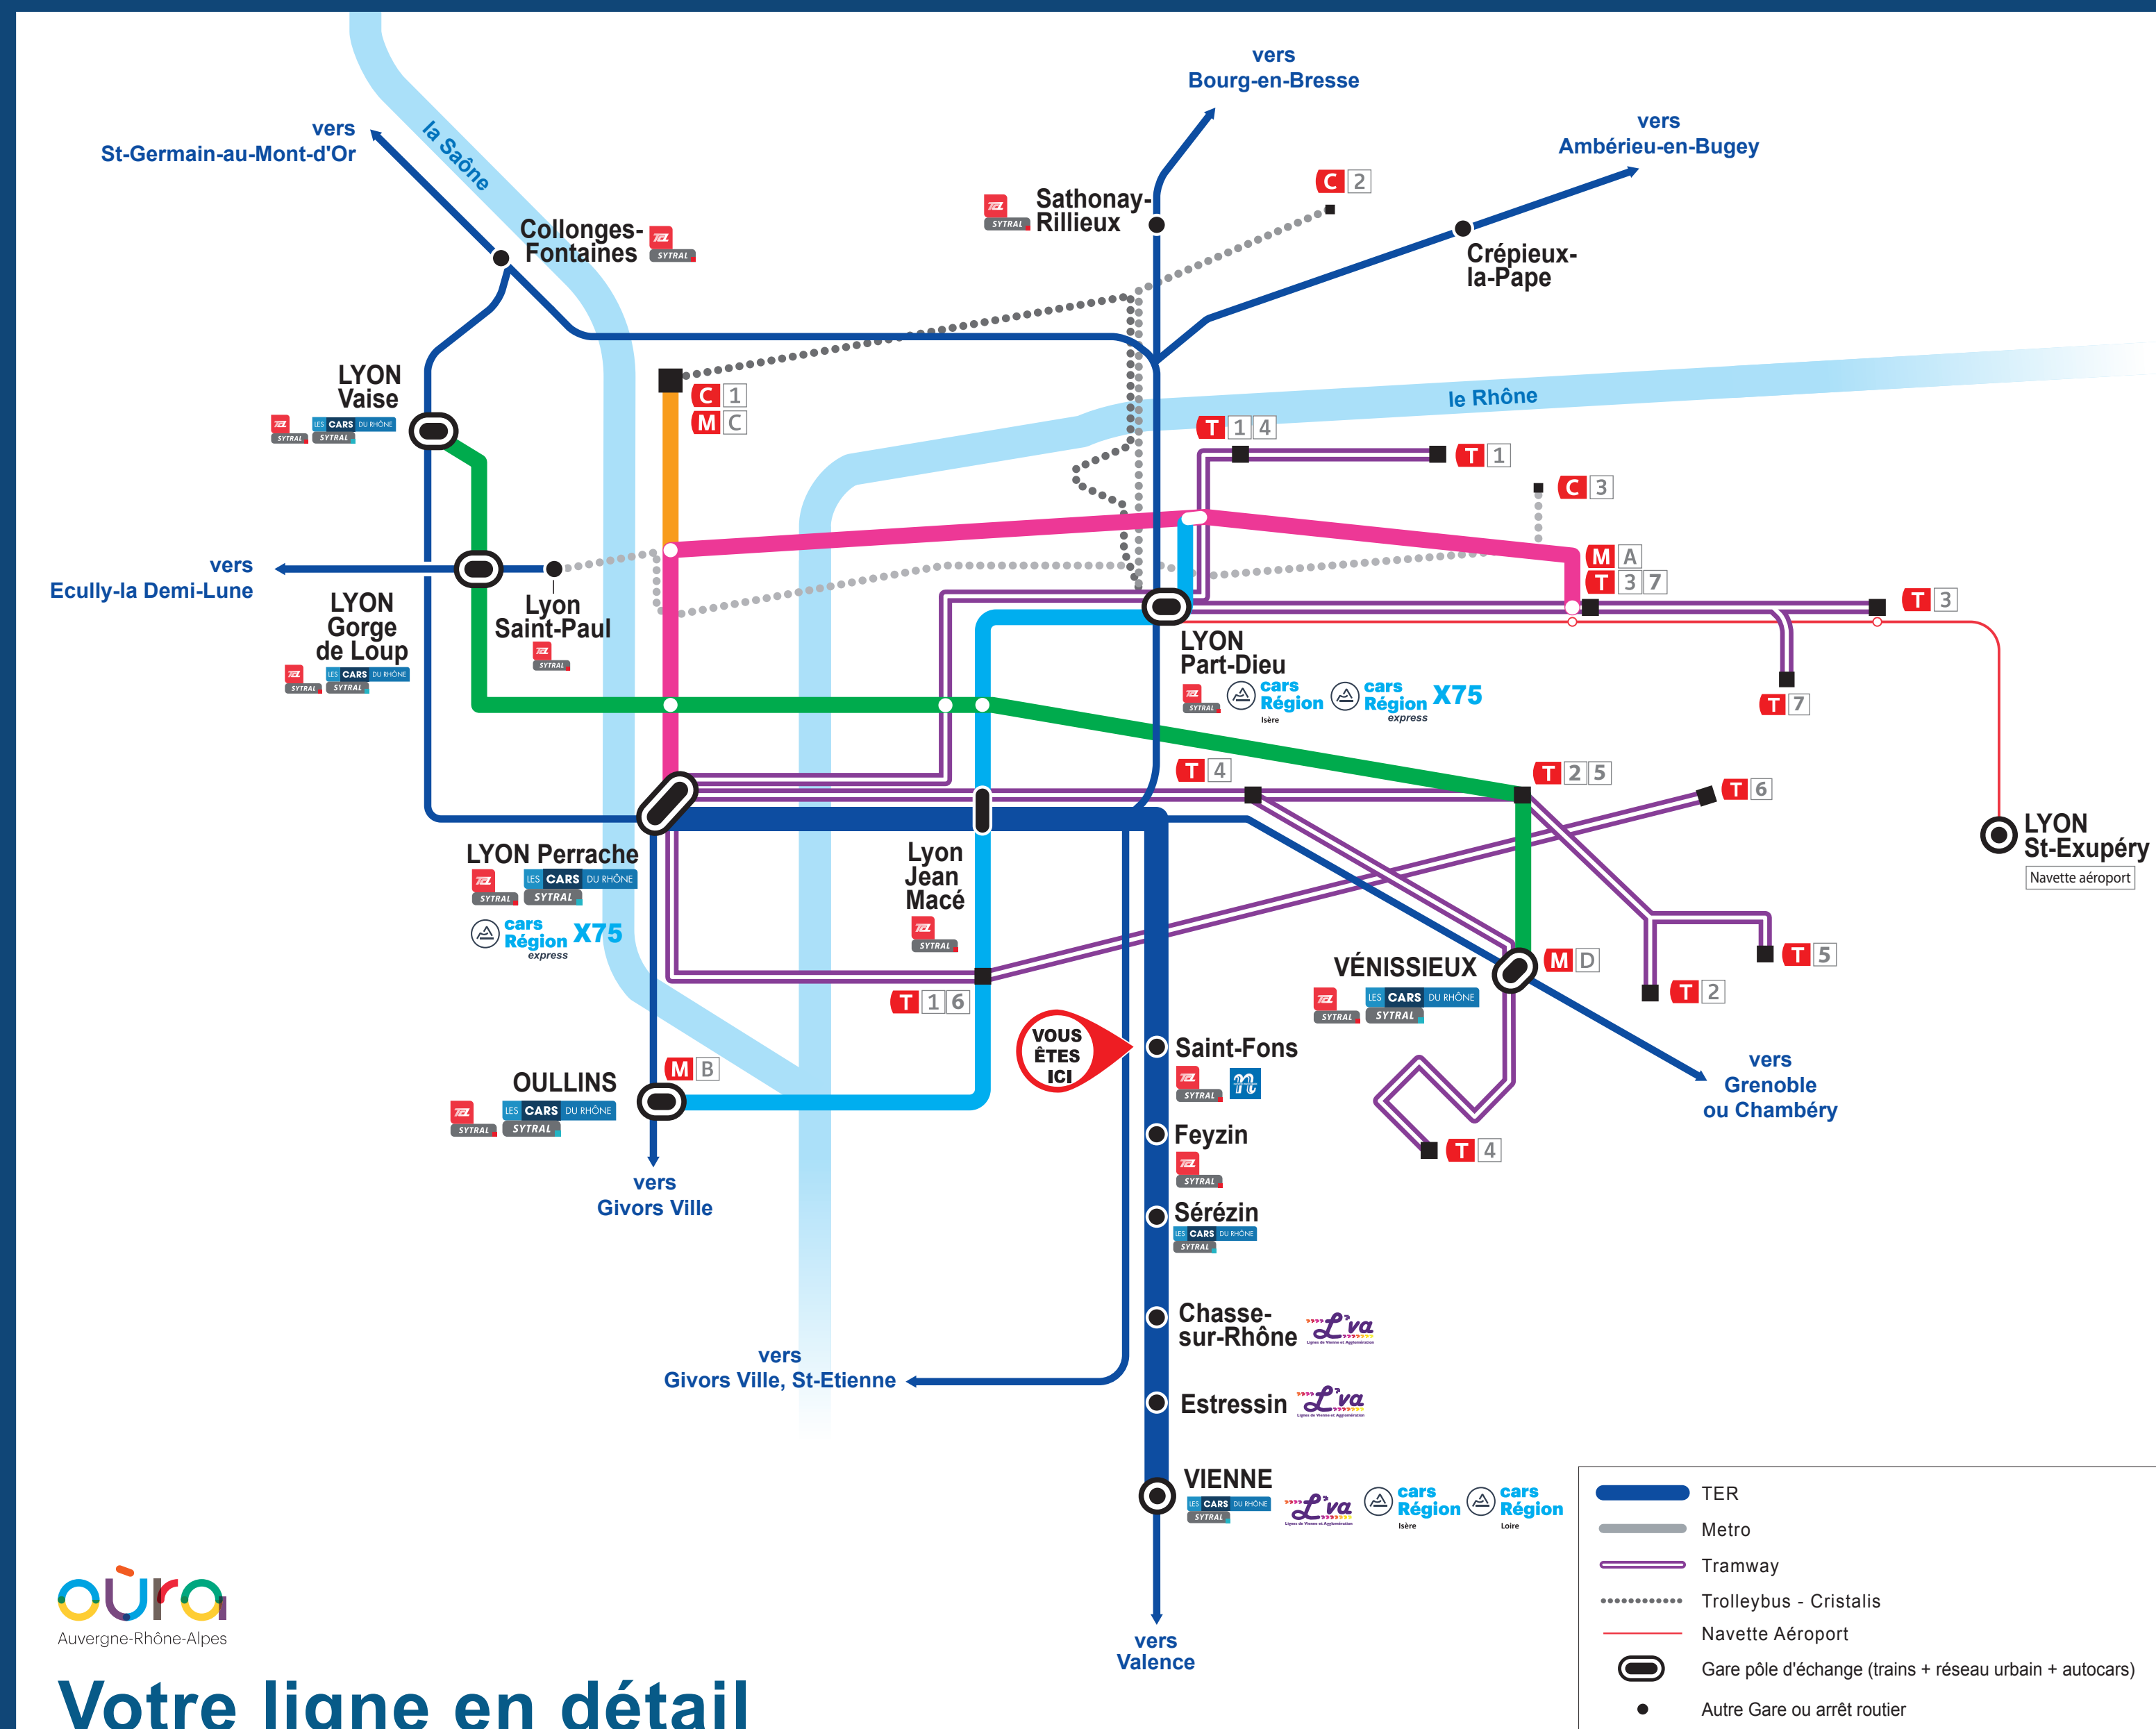

L'intermodalité en gare

TER et les autres réseaux de transport