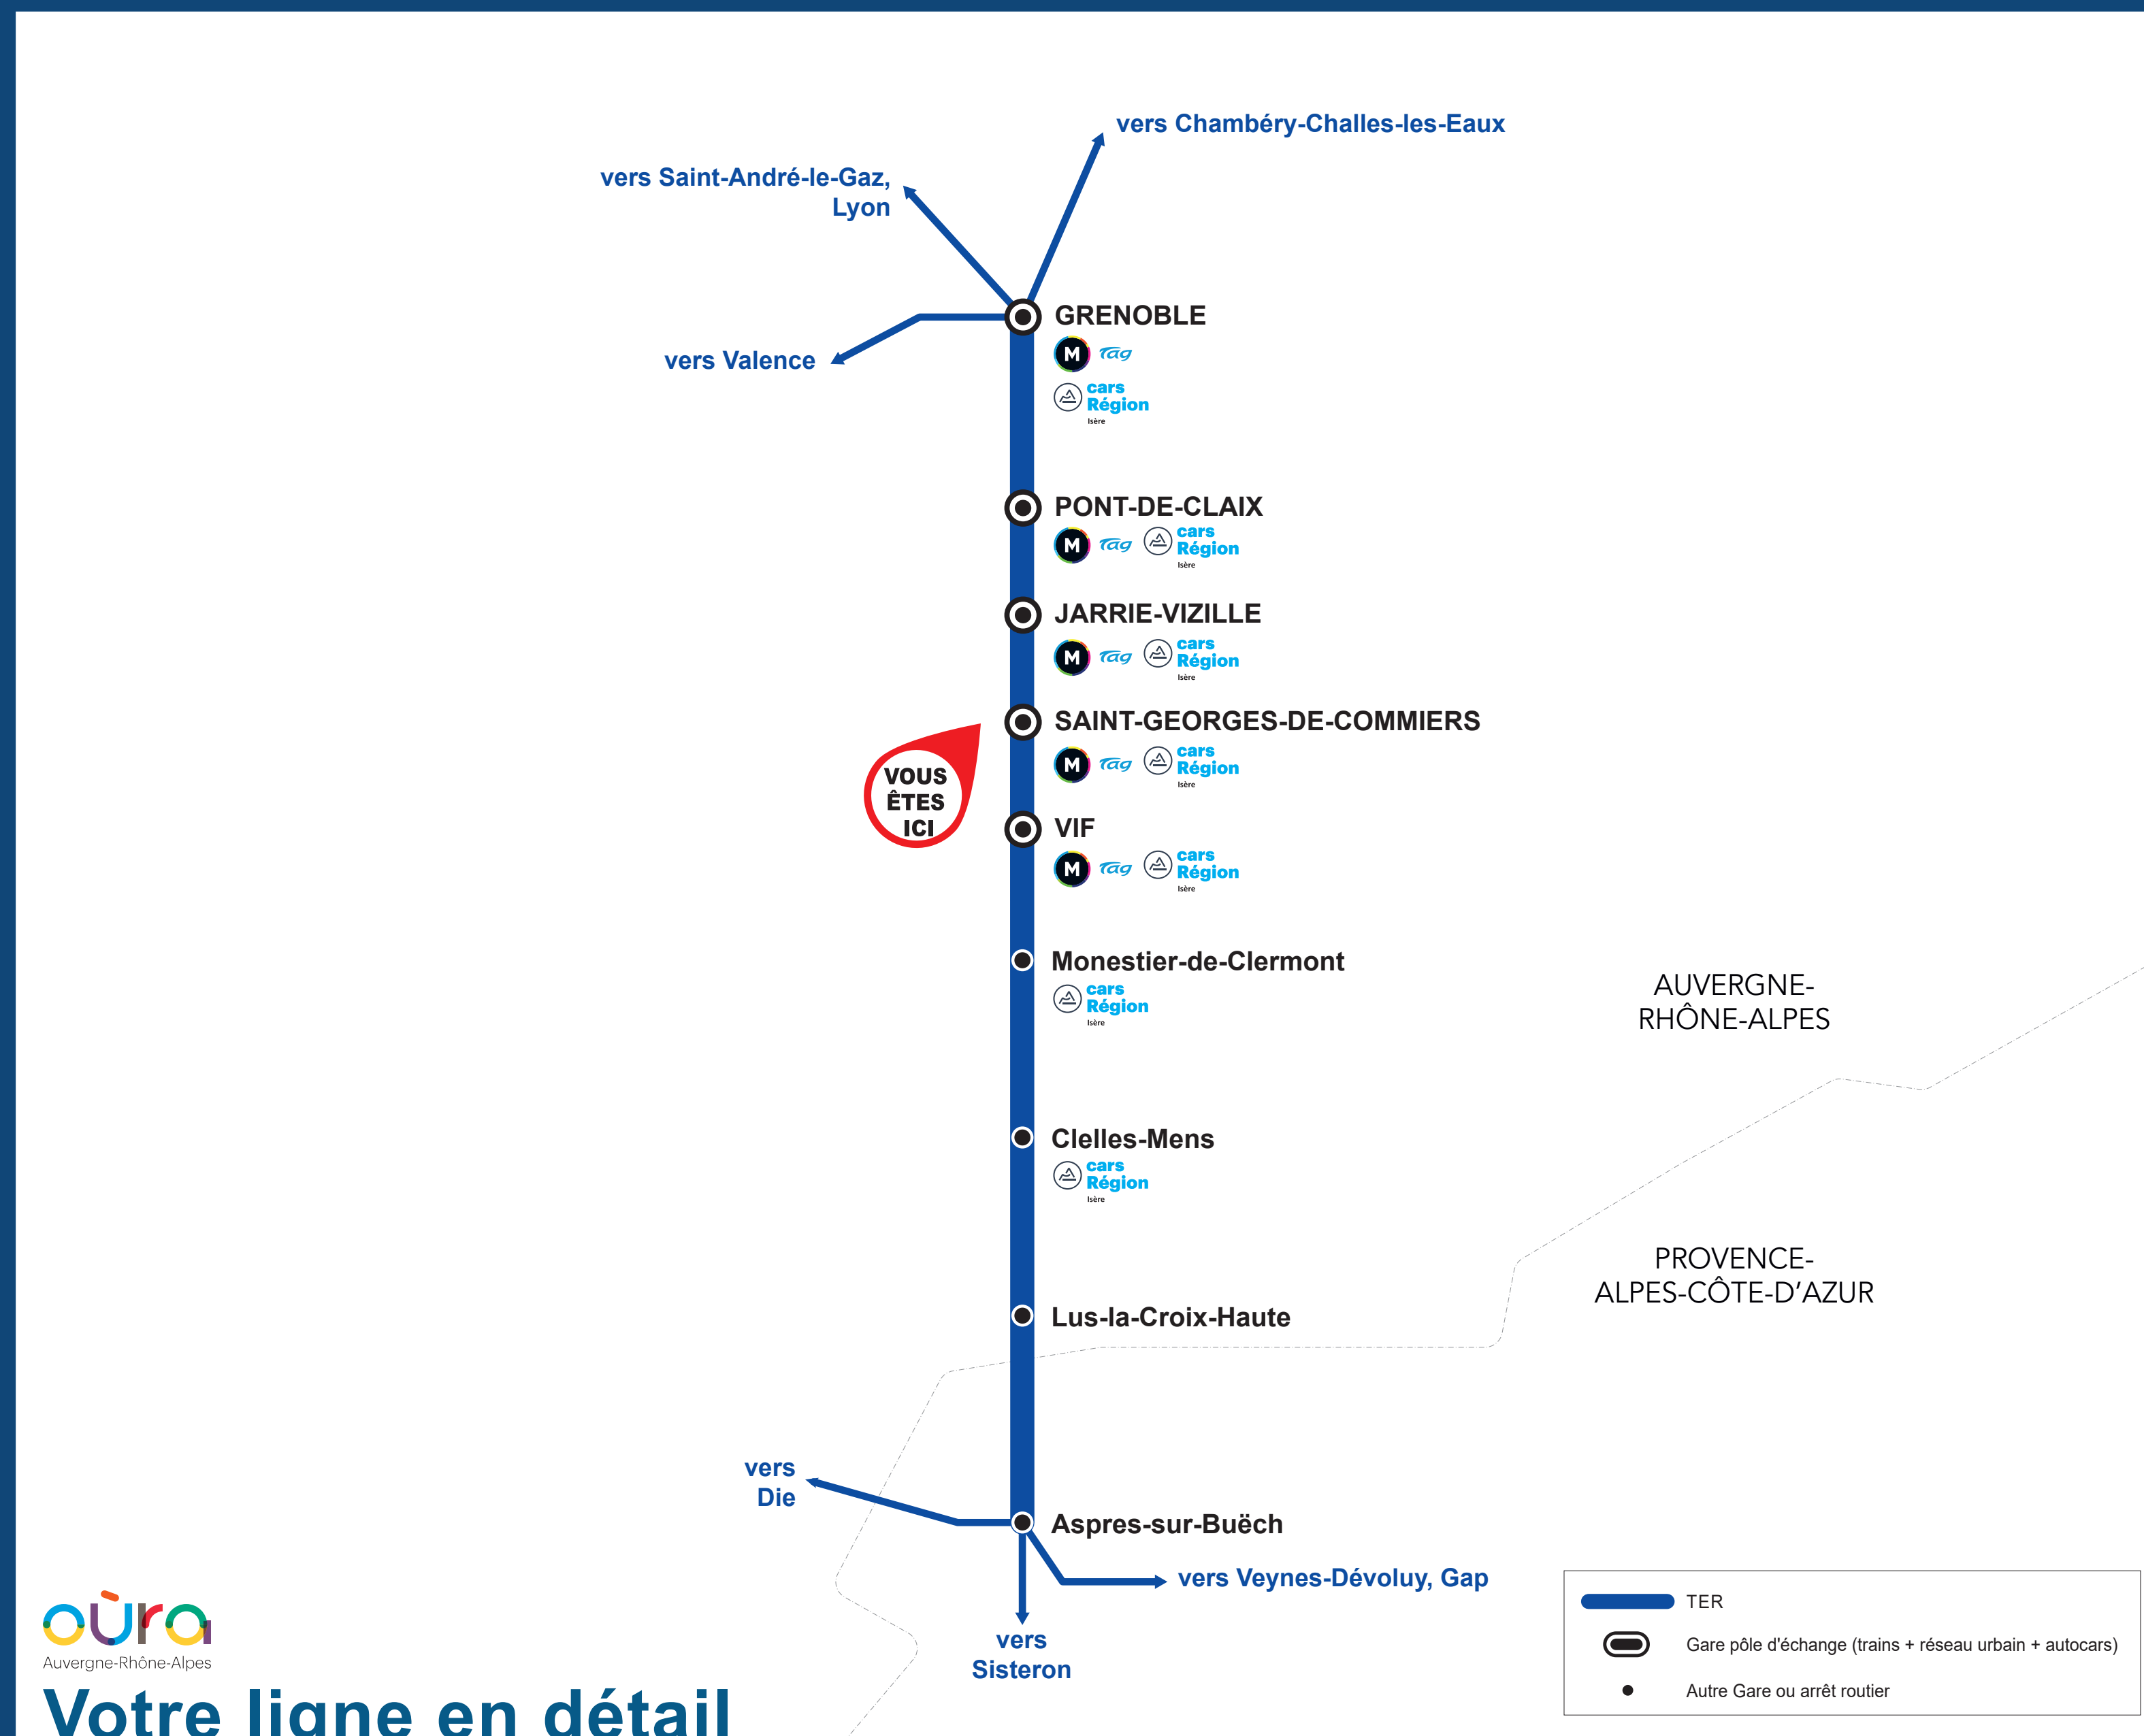

L'intermodalité en gare

TER et les autres réseaux de transport