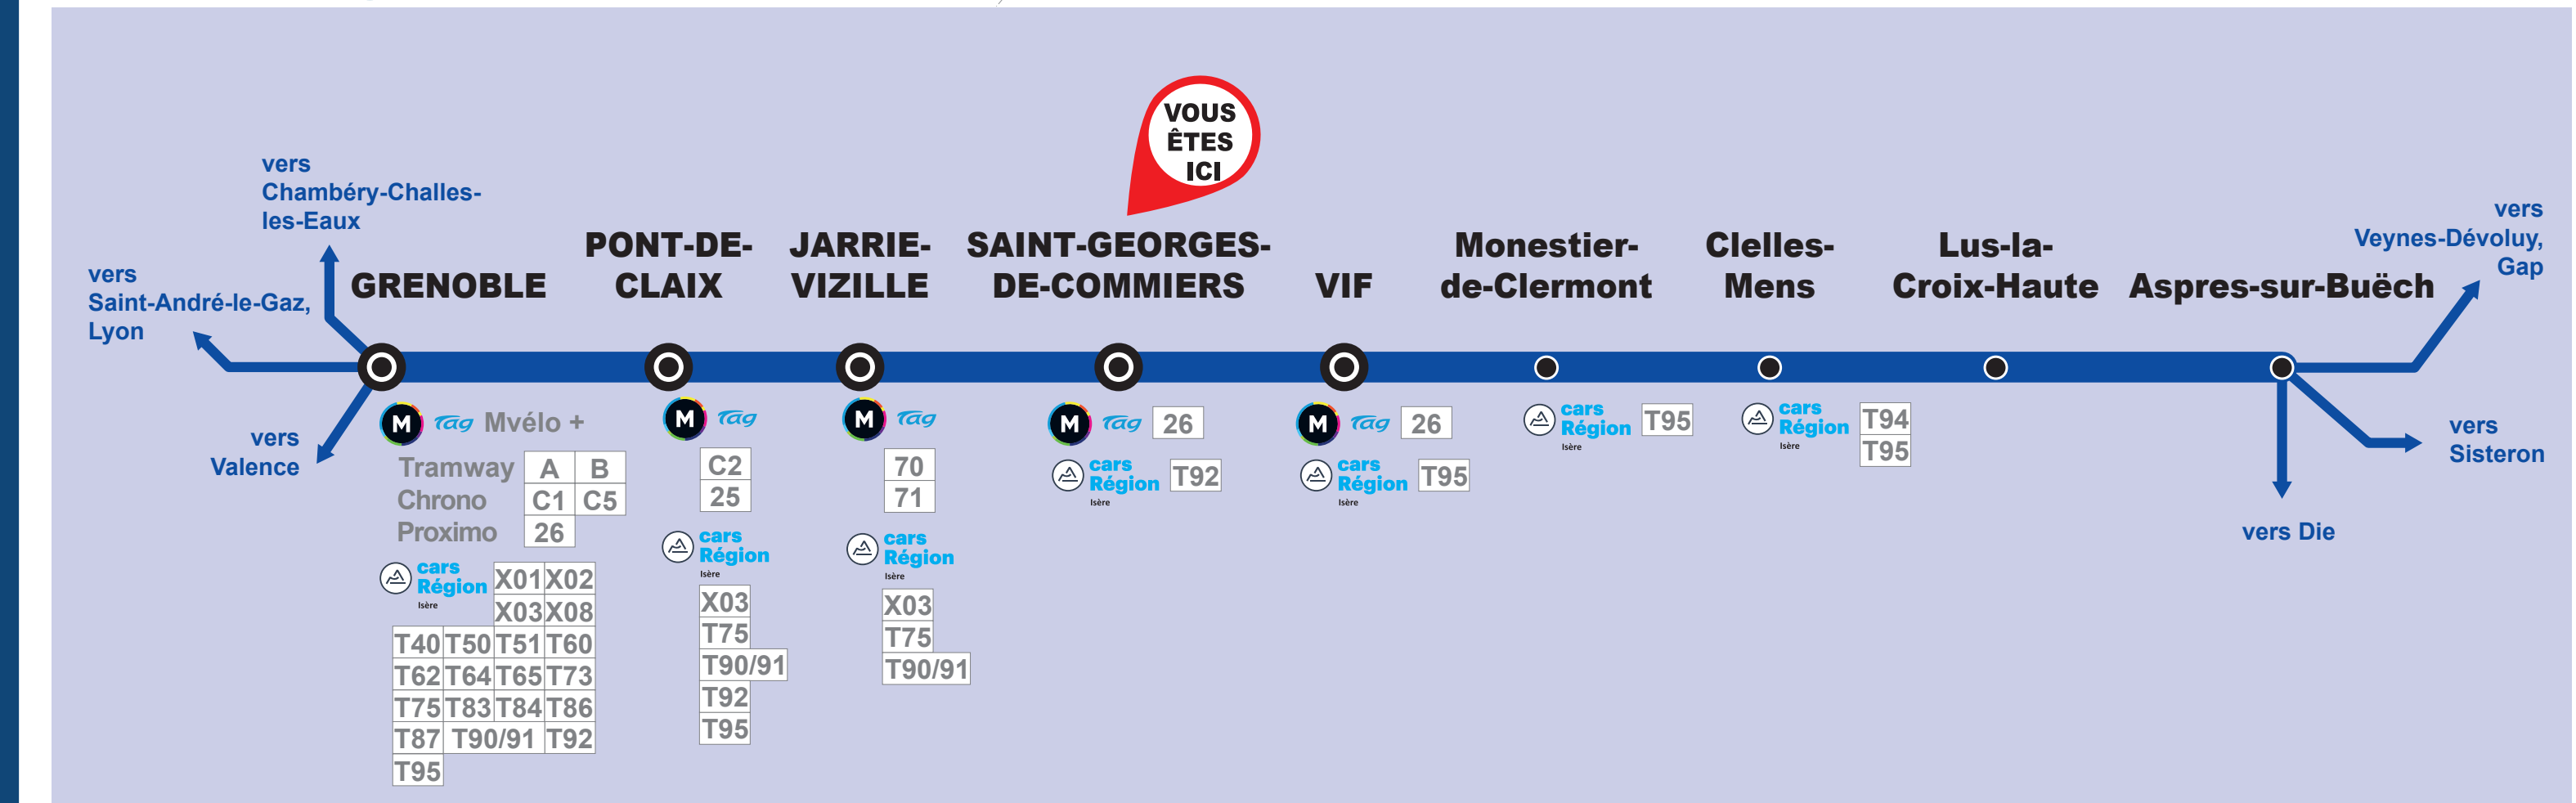

Votre ligne en détail

Les lignes régionales

Les lignes régionales

Tramway

- 773 Grenoble - Les Deux-Alpes via Bourg-O'Osans
- 775 Grenoble - Bourg-D'Oisans
- T83 Grenoble - Chambéry
- T84 Grenoble - Le Touvet
- T86 Grenoble - Allard
- T87 Grenoble - Chamrousse
- T90/91 Grenoble - Gap
- T92 Grenoble - La Mure
- T94 Mers - La Mure
- T95 Grenoble - Mens

Bus urbains de l'Agglomération Grenobloise

- Tramway :
  - A Fontaine La Poya - Pont-de-Claix L'Étoile
  - B Grenoble Oxford - Gères Plaine des Sports
- Chrono :
  - C1 Cité Jean-Macé - Maylan Maupertuis
  - C2 Grenoble Louise Michel - Pont-de-Claix Pont-Rouge
  - C5 Grenoble Palais de Justice - gare Gères Universités Biologie
- Proximo :
  - 25 Grenoble Colonel Dumont - Le Gua Les Saillants
  - 26 Grenoble - Le Gua Les Saillants / Saint-Georges-de-Commiers

Flexo

- Flexo :
  - T93 Champ-Sur-Duc - La Malle
  - T1 Jarnie-Voile - Champagnier Place du Laca
- Mvélo

Les informations des réseaux de transport

Centres d'information à votre service

SNCF TER AUVERGNE-RHÔNE-ALPES
Allo TER : ☎ N°Cristal 09 69 32 21 41
info trafic, horaires, billets du lundi au vendredi de 7h à 19h / le samedi de 8h à 13h
www.ter.sncf.com/auvergne-rhone-alpes

cars Région express
Allo TER : ☎ N°Cristal 09 69 32 21 41
info trafic, horaires, billets du lundi au vendredi de 7h à 19h / le samedi de 8h à 13h
www.laregionvoustransporte.fr

cars Région Isère
Transport interurbain de l'Isère
Allo : 04 26 16 38 38
www.laregionvoustransporte.fr

tag
Transport urbain de l'Agglomération Grenobloise
Allo : 04 38 70 38 70
www.tag.fr

Oùra
www.oura.com
Calculs d'itinéraire, informations et boutique en ligne sur tous les réseaux partenaires

Ces informations sont données à titre indicatif