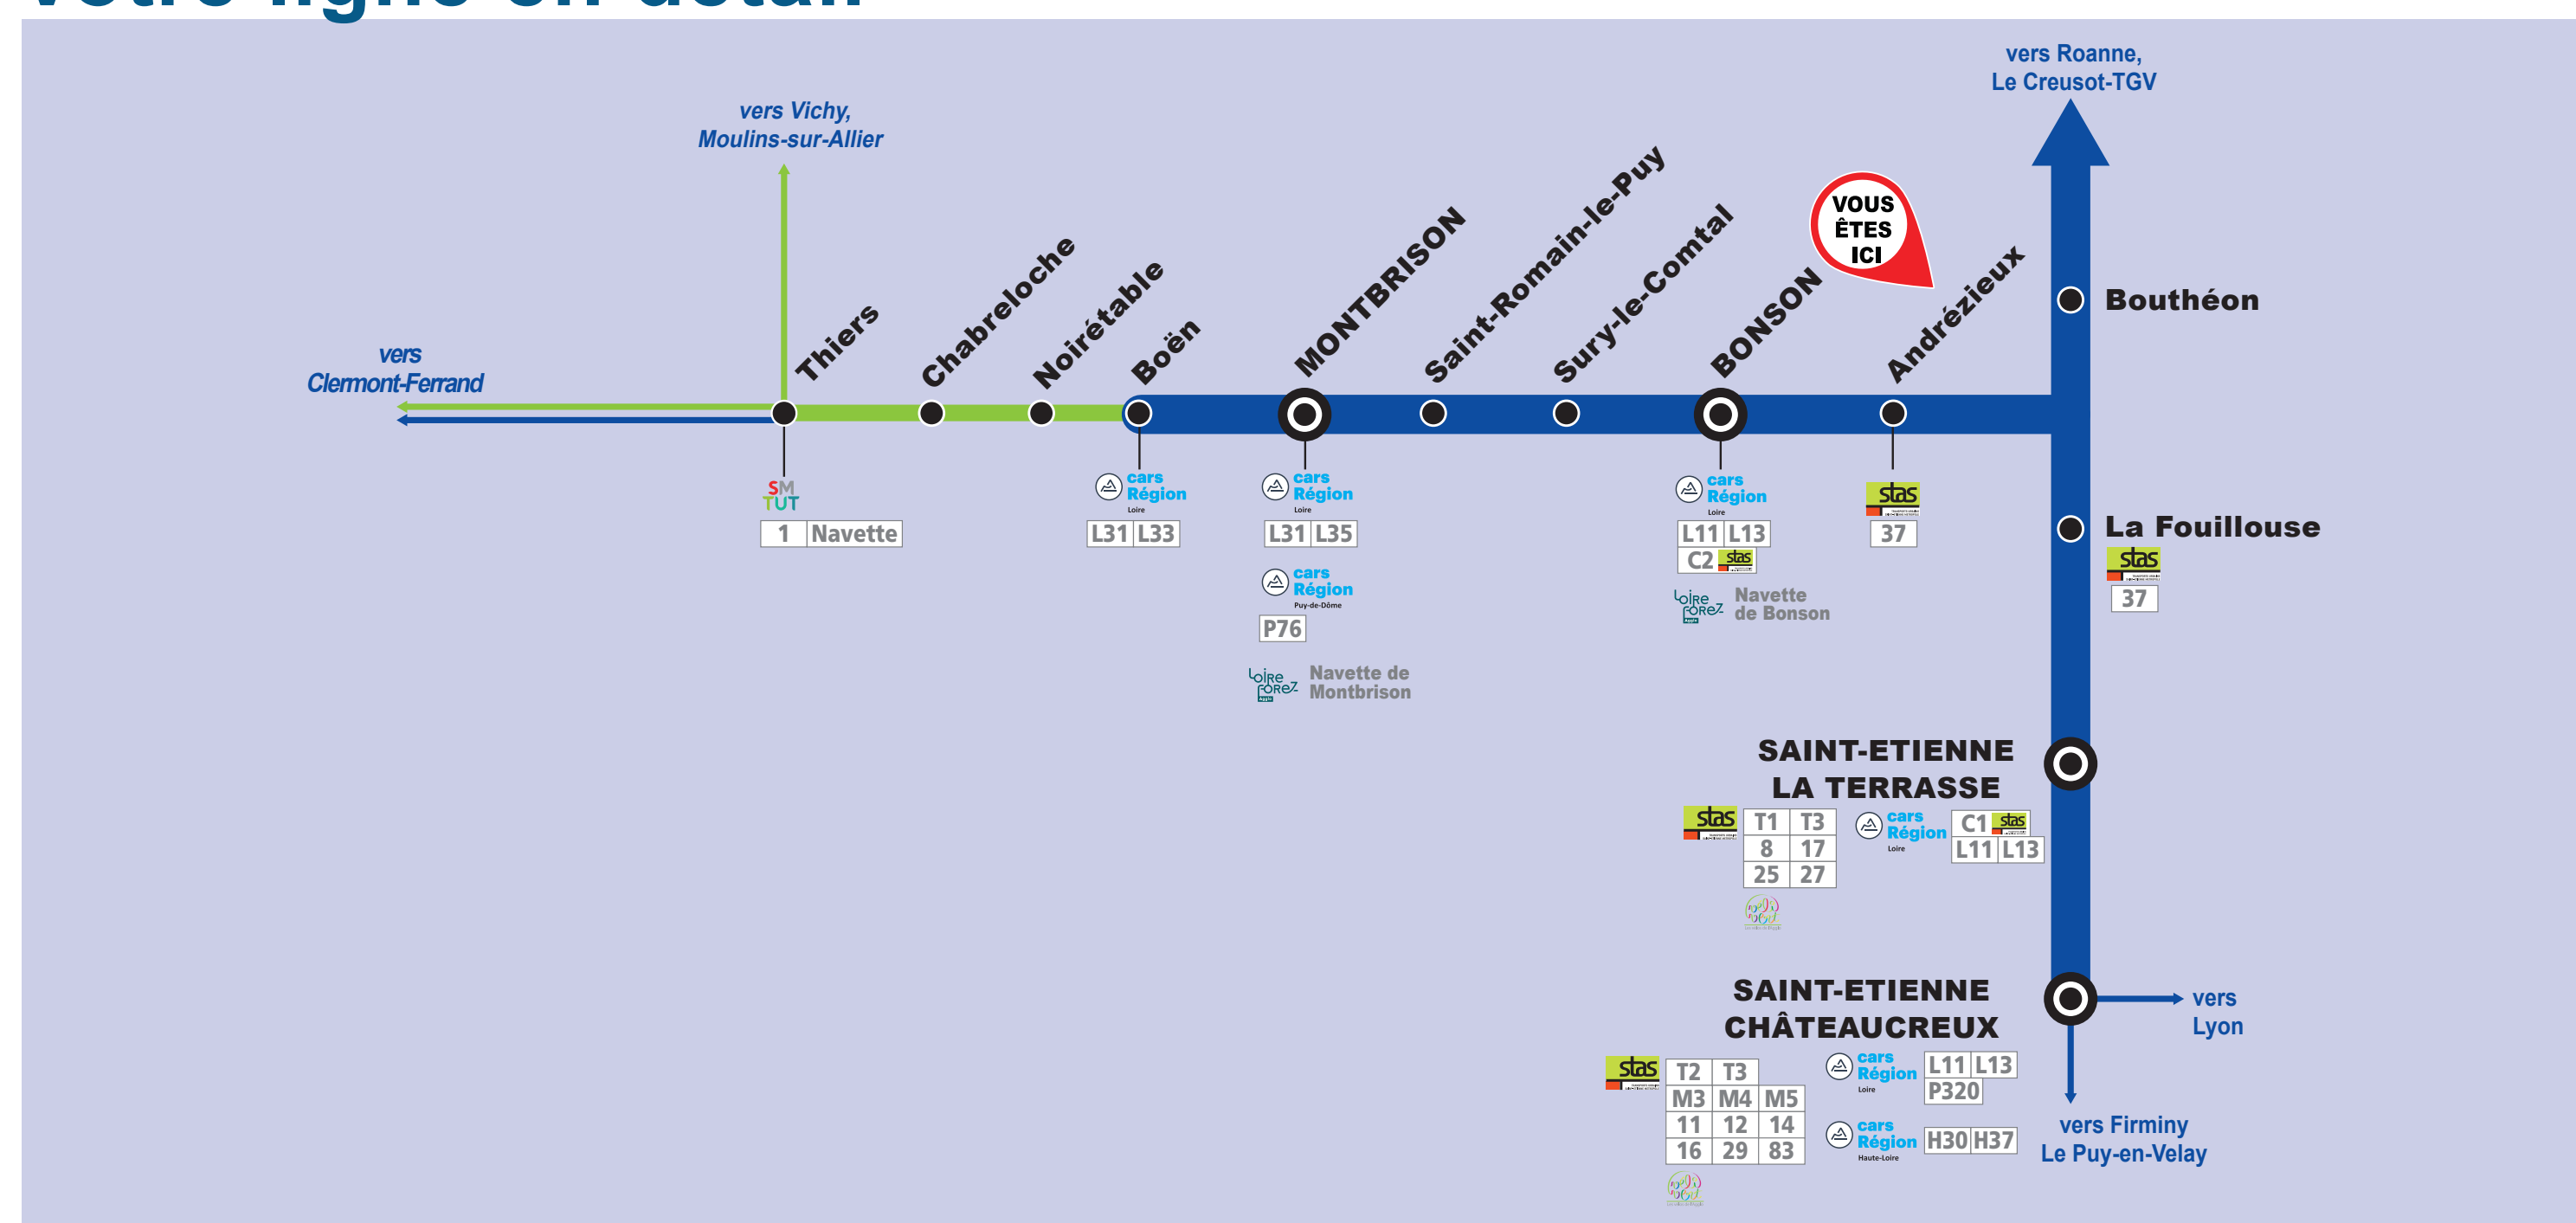

Votre ligne en détail

Les lignes régionales

Les lignes urbaines

- **Bus urbains de Bonson et de Montbrison**
  - Navettes : Navette Bonson, Navette Montbrison
- **Syndicat Mixte des Transports Urbains du Bassin Thiernois**
  - T : Pont-de-Dore - Lycée Technique
  - Navette : Navette Thiers
- **Bus urbains de Saint-Étienne Métropole**
  - T1 Hôpital Nord - Saint-Étienne Solaire
  - T2 Cité du Design - Saint-Étienne Châteaucreux
  - T3 Hôpital Nord - Saint-Étienne Bellevue
  - M1 Saint-Étienne Bellevue - Firminy
  - M2 Saint-Étienne Métare - Firminy
  - M3 Saint-Étienne Cotonne - Saint-Étienne Terrenoire
  - M4 Saint-Étienne Châteaucreux - Saint-Étienne Bellevue
  - M5 Saint-Étienne Square Violette - Rive-de-Gier Place Chipier
  - M6 Saint-Étienne Square Violette - Faculté des Sciences / IUT
  - M7 Saint-Étienne Bellevue - Saint-Étienne Michon
  - M9 Saint-Étienne Carnot - Montreynaud
  - 37 Andrézieux - Hôpital Nord
  - Vélo en libre service

Les informations des réseaux de transport

Centres d'information à votre service

Allo TER : 09 69 32 21 41
info trafic, horaires, billets
du lundi au vendredi de 7h à 19h / le samedi de 8h à 13h
www.ter.sncf.com/auvergne-rhone-alpes.fr

Allo TER : 09 69 32 21 41
info trafic, horaires, billets
du lundi au vendredi de 7h à 19h / le samedi de 8h à 13h
www.auvergnherhonealpes.fr/cars

Transport interurbain de la Haute-Loire
Allo : 04 26 73 51 51
www.auvergnherhonealpes.fr/253-transport-interurbain-cars-region.htm

Transport interurbain de la Loire
Allo : 04 26 73 55 55
www.auvergnherhonealpes.fr/253-transport-interurbain-cars-region.htm

Transport interurbain du Puy-de-Dôme
Allo : 04 73 31 84 00
www.auvergnherhonealpes.fr/253-transport-interurbain-cars-region.htm

Syndicat Mixte des Transports Urbains du Bassin Thiernois
Allo : 04 73 80 50 71
www.bus-smtut.com

Transport urbain de Saint-Étienne Métropole
Allo STAS : 0800 041 042
www.reseau-stas.fr

Location de vélos en libre-service
www.velvert.fr

Loire Forez agglomération / 2TMC
Allo : 04 77 58 13 00
www.2tmc.fr

Oura
www.oura.com
Calculs d'itinéraire, informations et boutique en ligne sur tous les réseaux partenaires

Ces informations sont données à titre indicatif