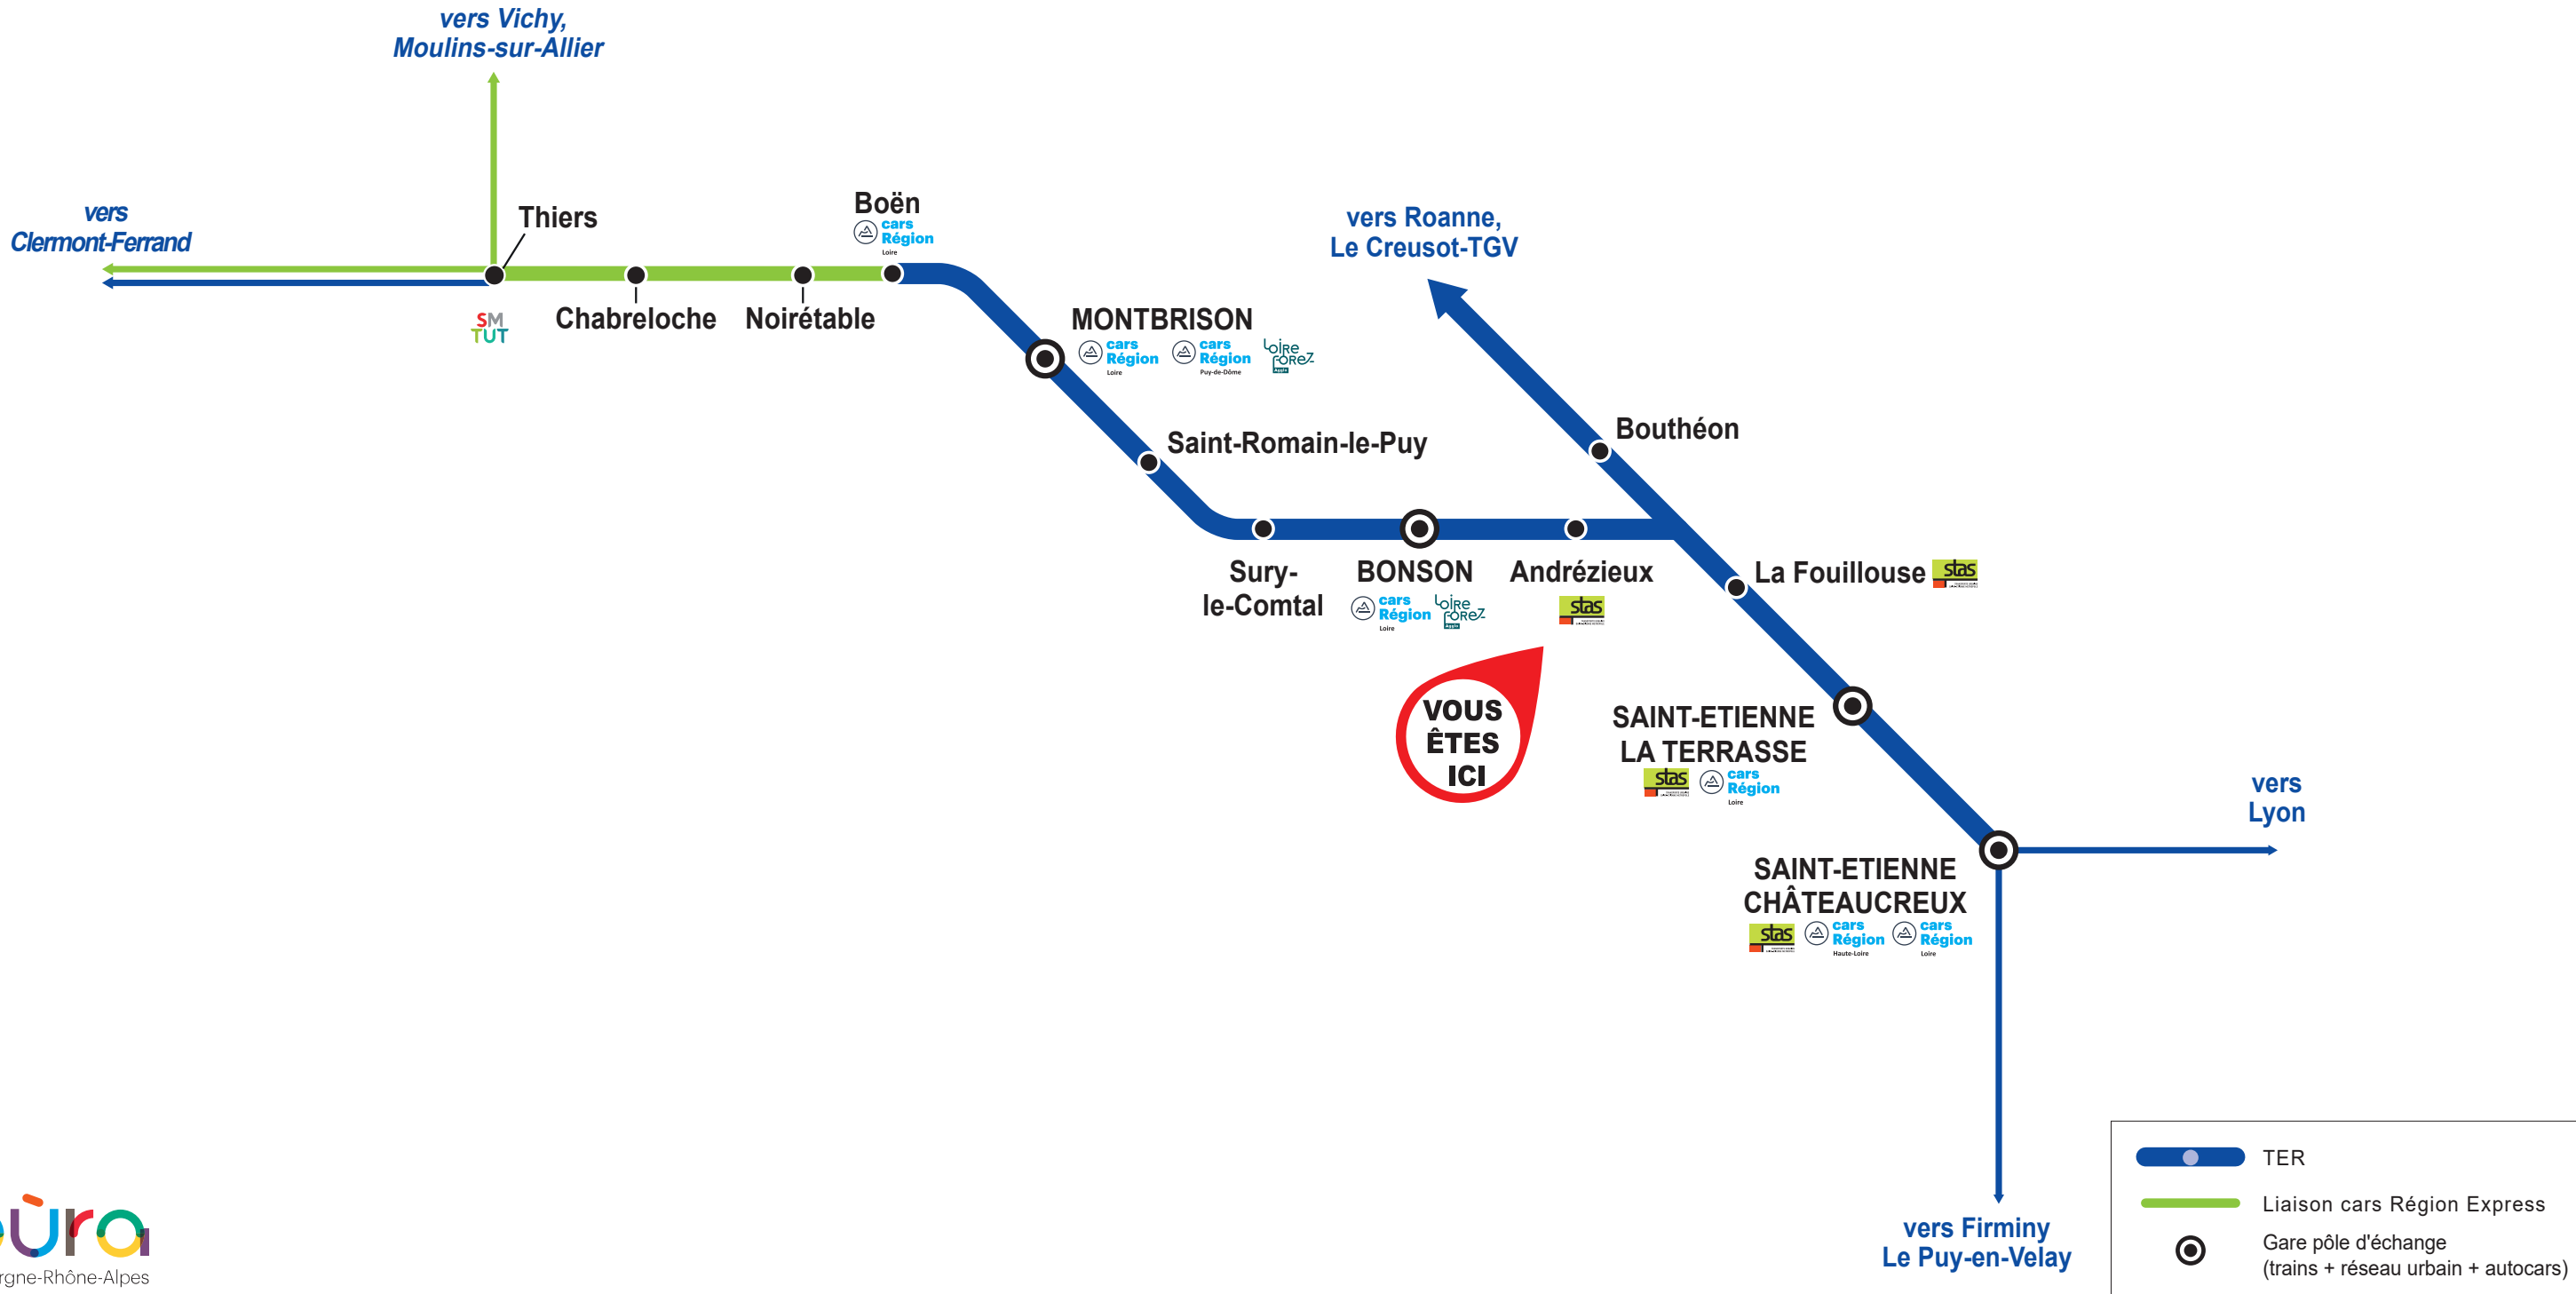

L'intermodalité en gare

TER et les autres réseaux de transport