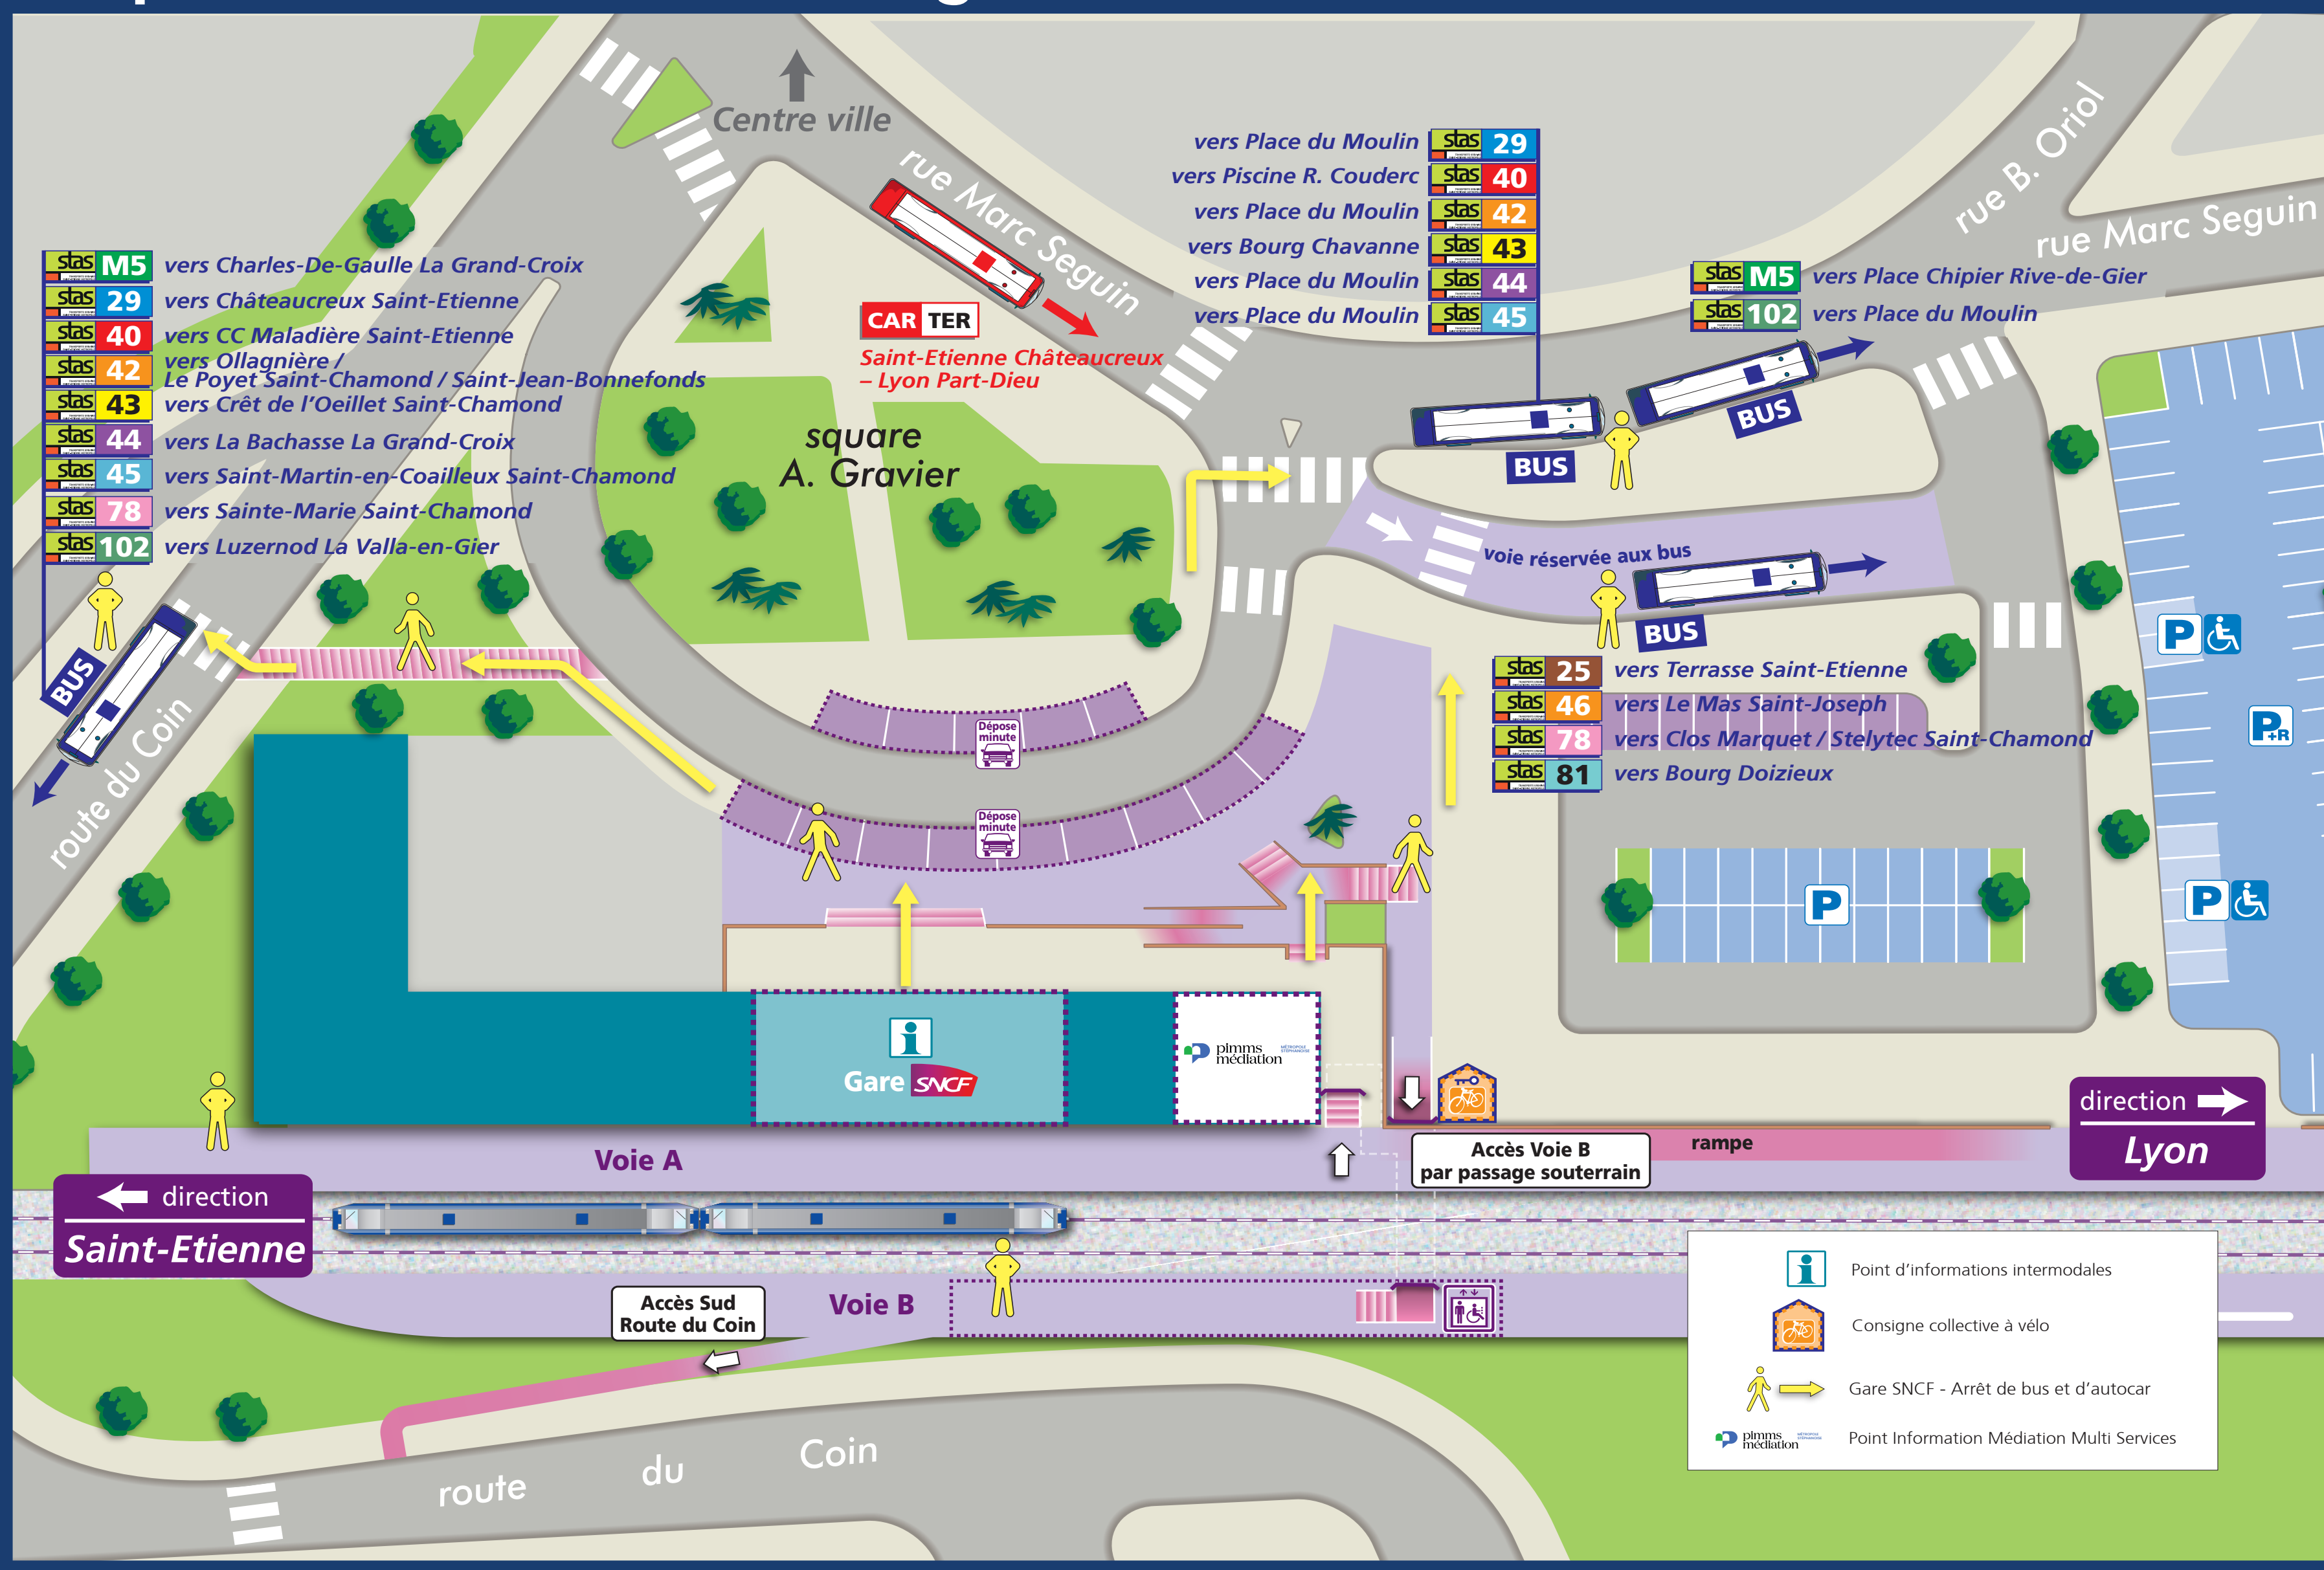

Où prendre le car et le bus en gare de Saint-Chamond ?

Offre de transport en gare

Offres de transports à proximité de la gare de Saint-Chamond

Lignes urbaines

Transport urbain de Saint-Etienne Métropole

- M5 Square Violette Saint-Etienne - Place Châprier Rive-de-Gier
- 25 Saint-Etienne Terrasse - Gare Saint-Chamond
- 29 Saint-Etienne Châteaureux - Place du Moulin
- 40 Centre Commercial Maladière L'Horme - Piscine R.Couderc
- 42 Place du Moulin - Ollagnière / Le Poyet Saint-Chamond / Saint-Jean-Bonnefonds
- 43 Crêt Oeillet Saint-Chamond - Bourg Chavanne
- 44 Place du Moulin - La Bachasse La Grand-Croix
- 45 Place du Moulin - Saint-Martin-en-Coaillex
- 46 Sainte-Marie Saint-Chamond / Le Mas Saint-Joseph
- 78 Sainte-Marie Saint-Chamond / Clos Marquet / Stelytec Saint-Chamond
- 81 Gare Saint-Chamond - Bourg Doizieux
- 102 Place du Moulin - Luzernod La Valla-en-Gier

Ligne régionale

Cars TER
CAR TER Lyon Part-Dieu - Givors-Ville - Rive-de-Gier - Saint-Chamond - Saint-Etienne Châteaureux

Autres services de transport multimodal en gare

Service TER + Vélo

Service de réservation de place de stationnement vélo en consigne collective
Plus d'informations : 0800 30 20 16 (Appel gratuit depuis un poste fixe)