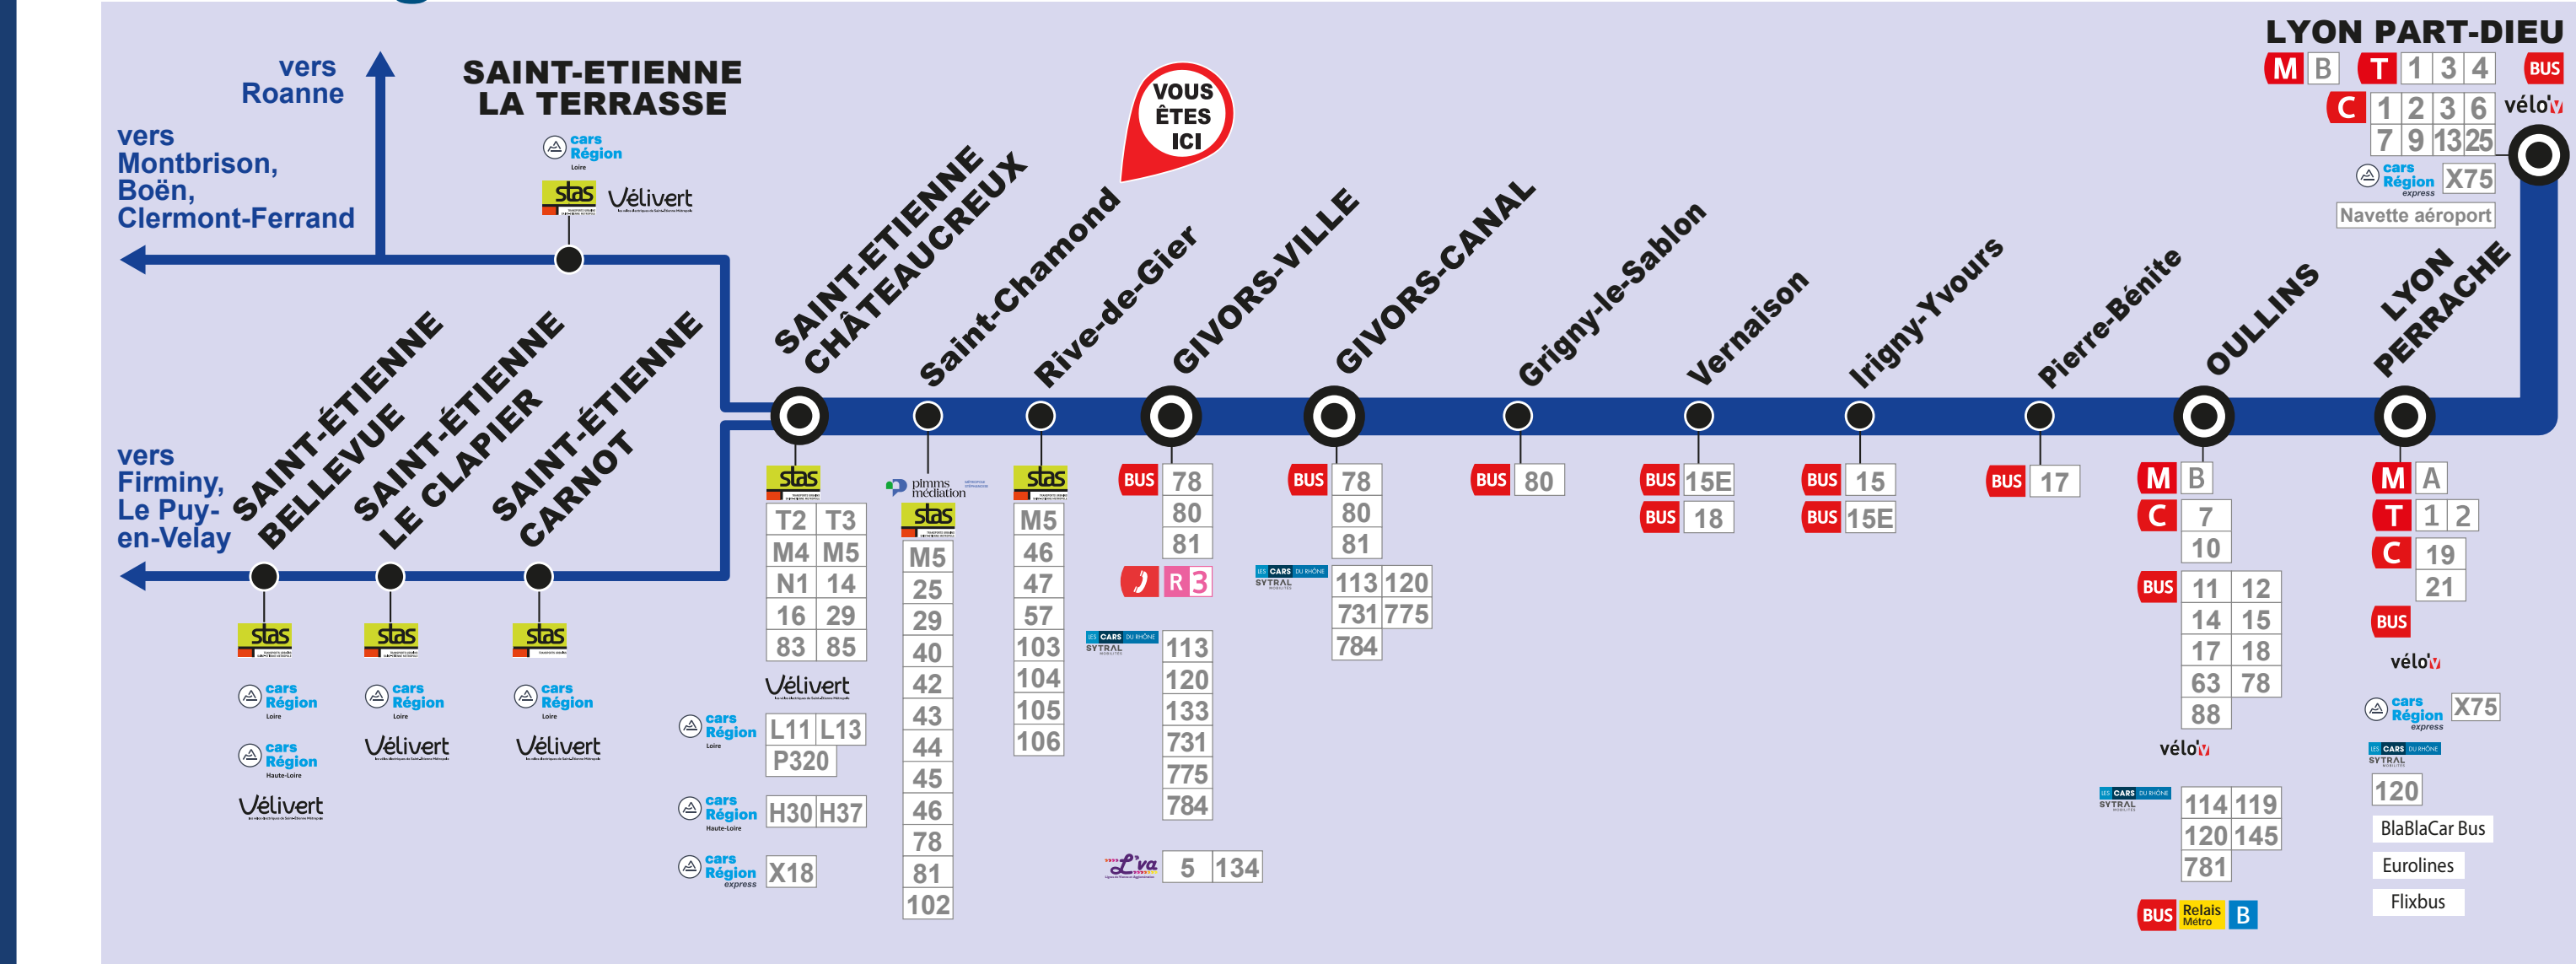

L'intermodalité en gare

TER et les autres réseaux de transport

Votre ligne en détail

Les lignes régionales	Les lignes interurbaines	Les lignes urbaines
Cars Région express XT8 Saint-Etienne Châteaureux - Clermont-Ferrand X75 Lyon - Annonay	Cars du Rhône 113 Givors - Vénissieux 114 Oullins - Morant 119 Lyon - Milery 120 Lyon - Givors 133 Givors - Talayres 145 Rive-de-Gier - Oullins 731 Givors - Morant 775 Givors - Chausson 781 Milery - La Maladière 784 Givors - Talayres	Bus urbains de Saint-Etienne Métropole T11 Hôpital Nord - Saint-Etienne Solaise T12 Cité du Design - Saint-Etienne Châteaureux T13 Hôpital Nord - Saint-Etienne Bellevue M1 Saint-Etienne Bellevue - Firminy M2 Saint-Etienne Métropole - Firminy M3 Saint-Etienne Colonne - Saint-Etienne Terrenaie M4 Saint-Etienne Châteaureux - Saint-Etienne Bellevue M5 Saint-Etienne Square Violette - Rive-de-Gier Place Chapier M6 Saint-Etienne Square Violette - Faculté des Sciences / IUT M7 Saint-Etienne Bellevue - Saint-Etienne Michon M9 Saint-Etienne Carnot - Montreynaud 25 Gare de Saint-Chamond - Saint-Etienne La Terrasse 29 Place du Moulin - Saint-Etienne Châteaureux 40 Centre Commercial Maladière L'Horme - Piscine R.Couderc 42 Place du Moulin - Ollagnière / Le Poyet Saint-Chamond / Saint-Jean-Bonnefonds 43 Crêt Oeillet / Bourg Chavanne 44 Place du Moulin / La Bachasse La Grand-Croix Vélovia Vélos en libre-service