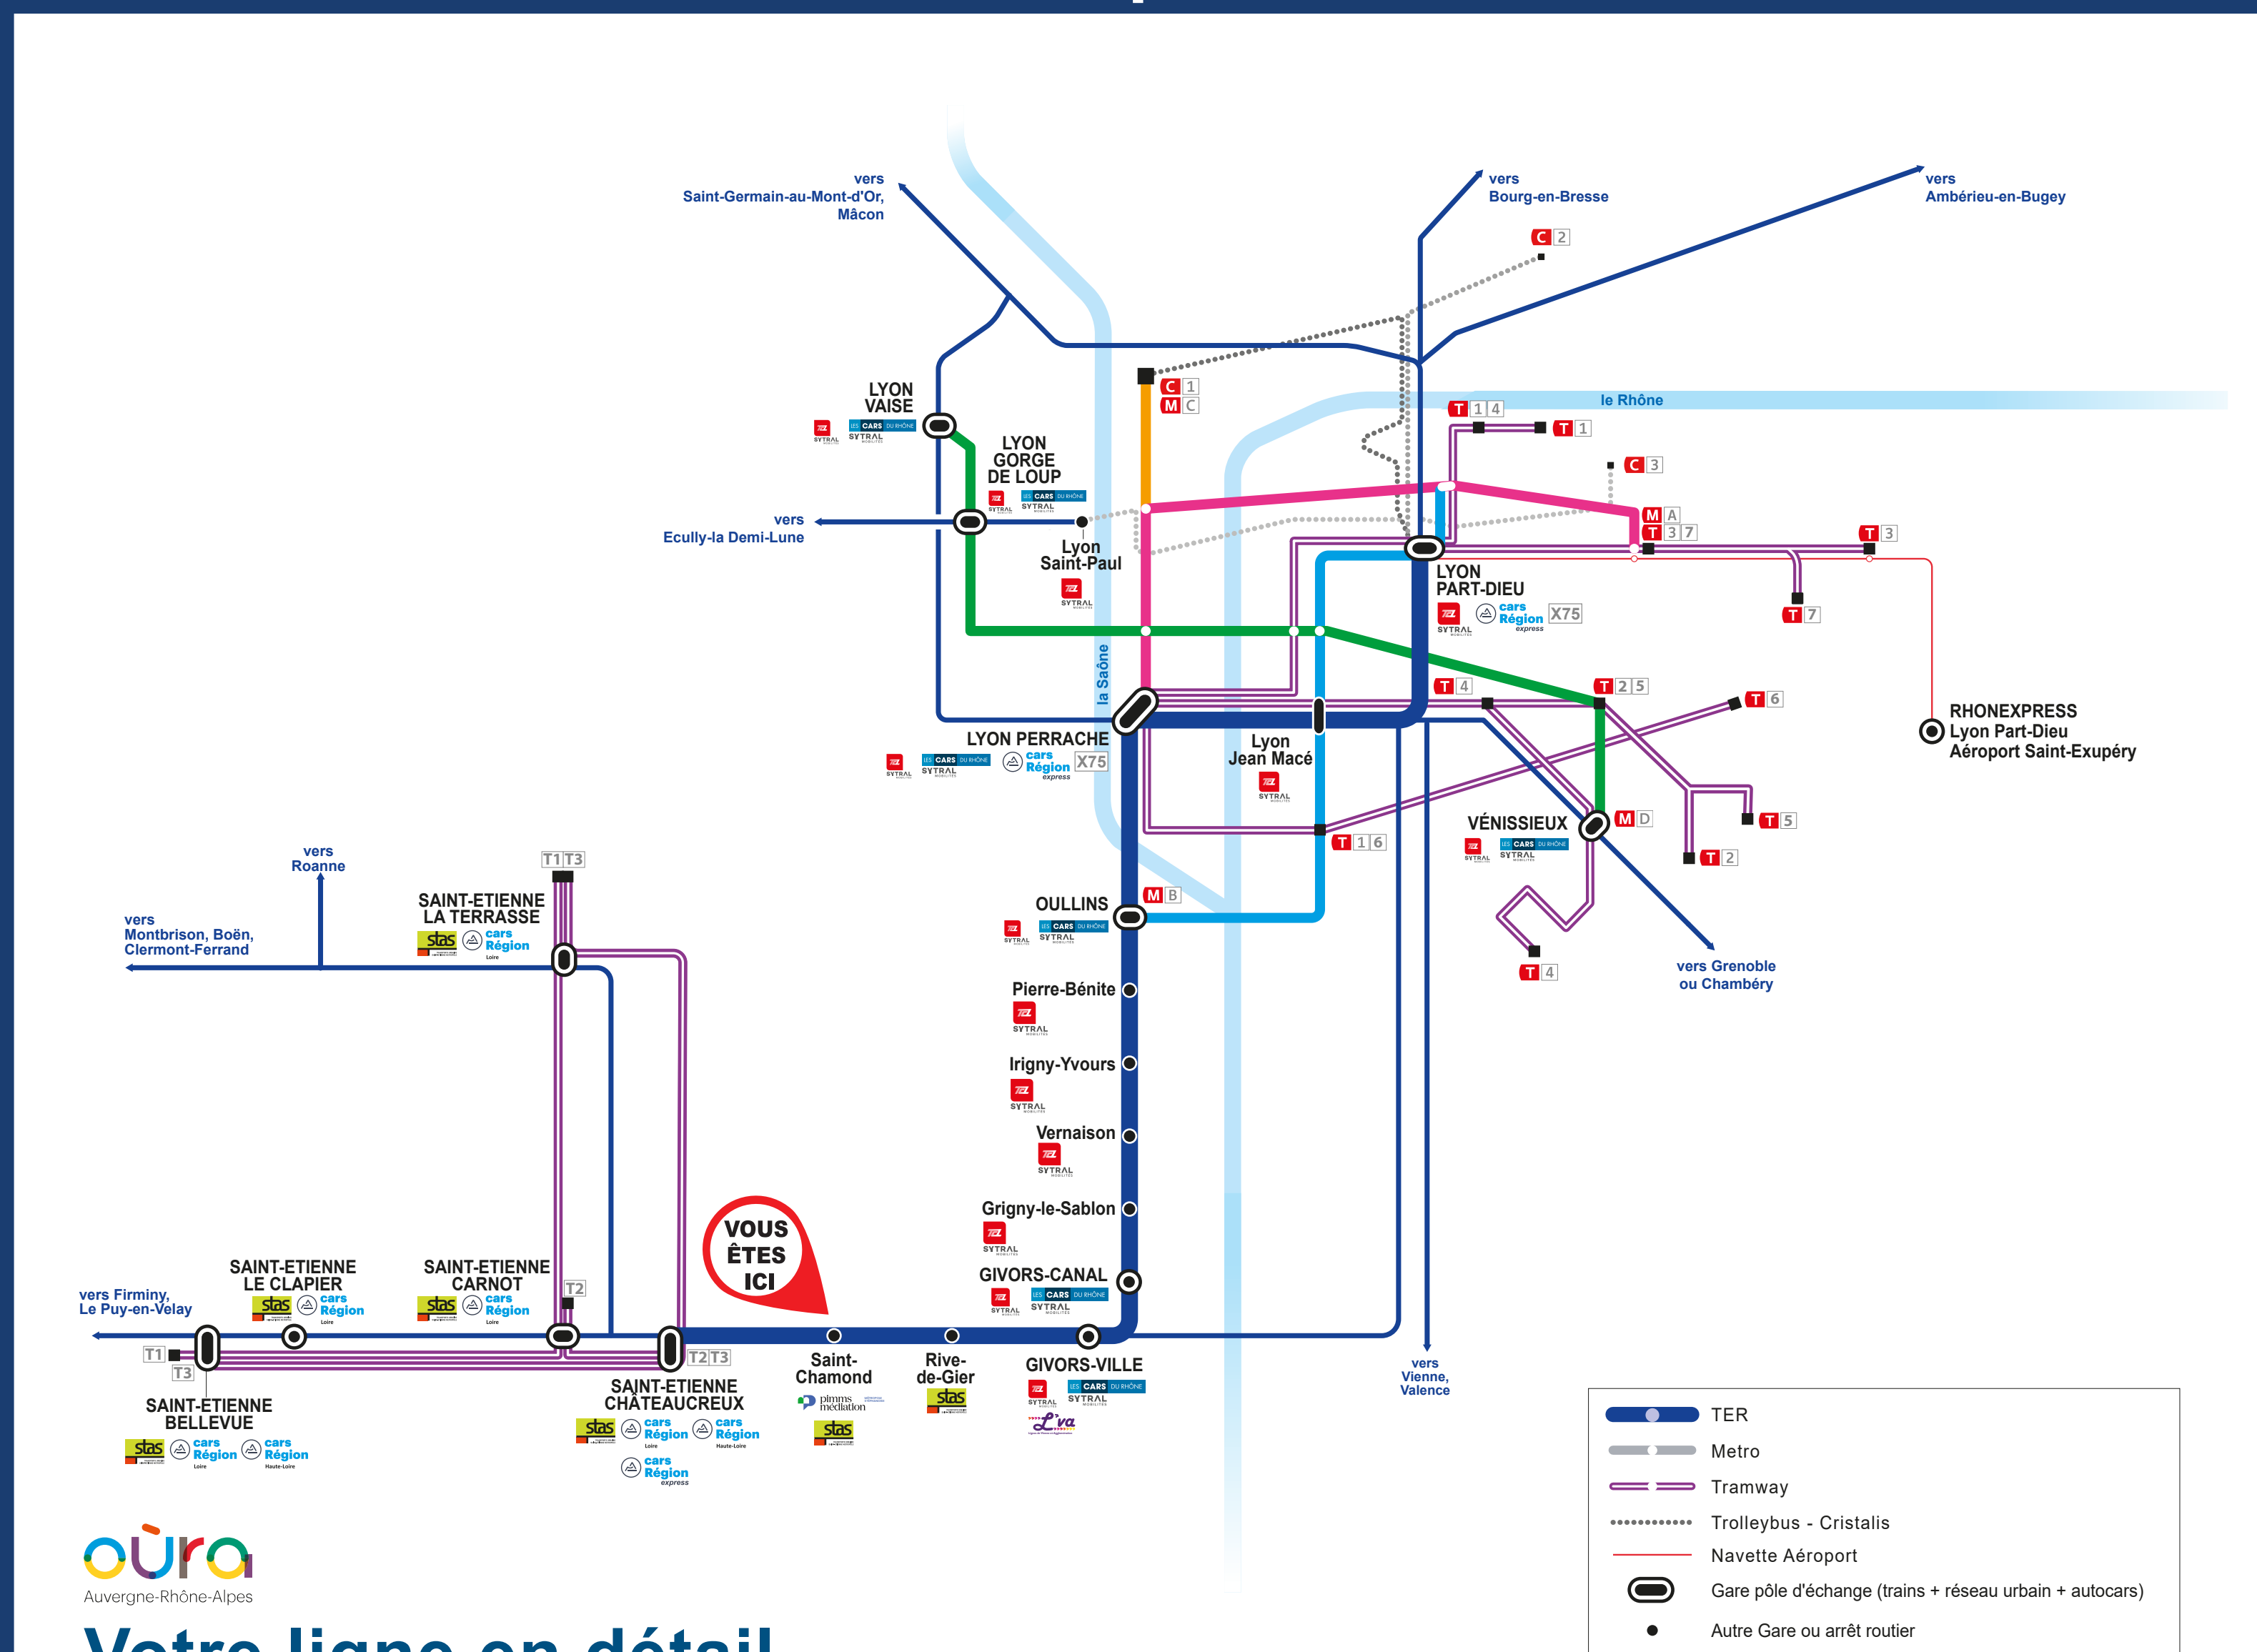

L'intermodalité en gare

TER et les autres réseaux de transport

Votre ligne en détail

Les lignes régionales	Les lignes interurbaines	Les lignes urbaines
Cars Région express XT8 Saint-Etienne Châteaureux - Clermont-Ferrand X75 Lyon - Annonay	Cars du Rhône 113 Givors - Vénissieux 114 Oullins - Morant 119 Lyon - Milery 120 Lyon - Givors 133 Givors - Talayres 145 Rive-de-Gier - Oullins 731 Givors - Morant 775 Givors - Chausson 781 Milery - La Maladière 784 Givors - Talayres	Bus urbains de Saint-Etienne Métropole T11 Hôpital Nord - Saint-Etienne Solaise T12 Cité du Design - Saint-Etienne Châteaureux T13 Hôpital Nord - Saint-Etienne Bellevue M1 Saint-Etienne Bellevue - Firminy M2 Saint-Etienne Métropole - Firminy M3 Saint-Etienne Colonne - Saint-Etienne Terrenaie M4 Saint-Etienne Châteaureux - Saint-Etienne Bellevue M5 Saint-Etienne Square Violette - Rive-de-Gier Place Chapier M6 Saint-Etienne Square Violette - Faculté des Sciences / IUT M7 Saint-Etienne Bellevue - Saint-Etienne Michon M9 Saint-Etienne Carnot - Montreynaud 25 Gare de Saint-Chamond - Saint-Etienne La Terrasse 29 Place du Moulin - Saint-Etienne Châteaureux 40 Centre Commercial Maladière L'Horme - Piscine R.Couderc 42 Place du Moulin - Ollagnière / Le Poyet Saint-Chamond / Saint-Jean-Bonnefonds 43 Crêt Oeillet / Bourg Chavanne 44 Place du Moulin / La Bachasse La Grand-Croix Vélovia Vélos en libre-service