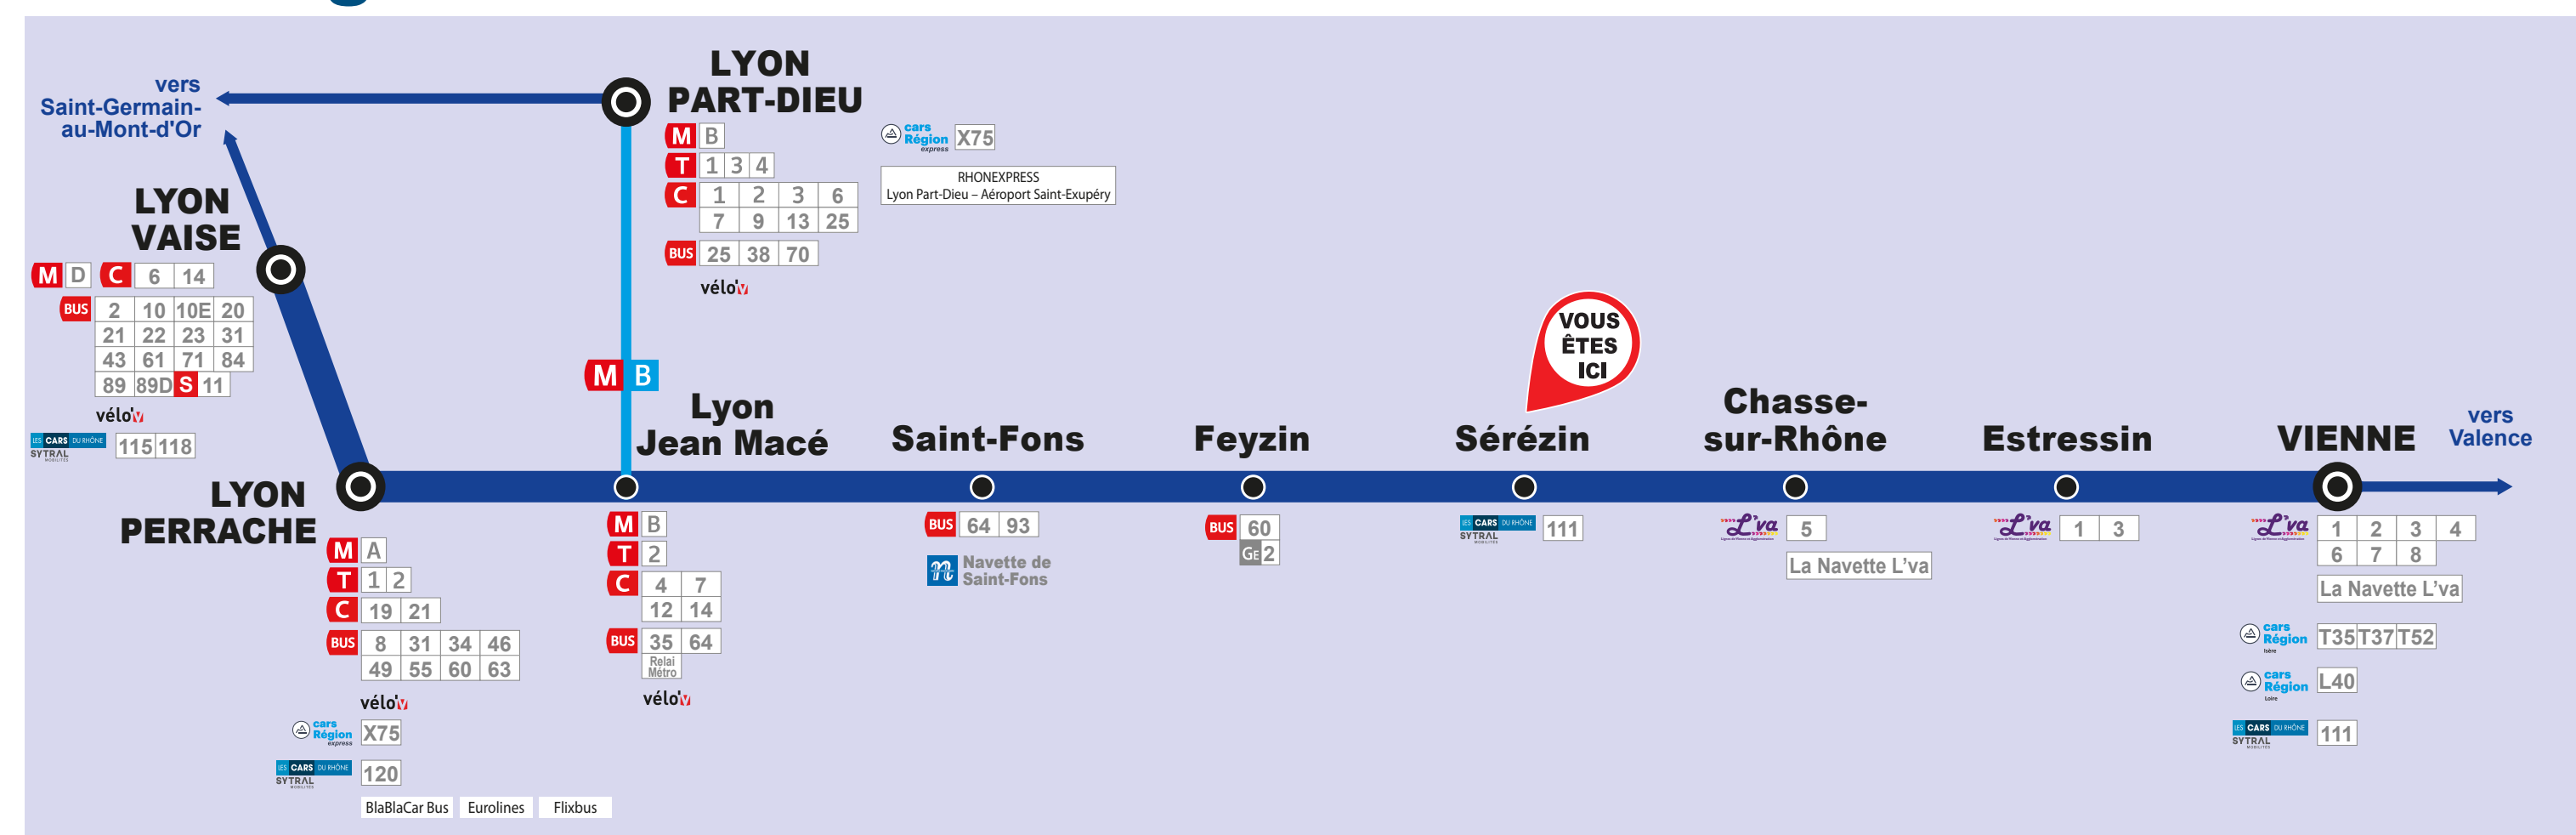

Voire ligne en détail

Les lignes régionales et interurbaines

Les lignes régionales

Cars Région express

X75 Lyon - Annonay

Cars Région

T35 Vienne - La Côte-Saint-André

T37 Vienne - Bourgoin-Jallieu

T52 Vienne - Beaugrenon

L40 Vienne - Pélussin

(arrêt Champs de Mars à 350m de la gare)

Les lignes interurbaines

Cars du Rhône

111 Vienne - Vénissieux

120 Perrache - Givors-Ville

Les lignes urbaines

M A Perrache - Vaulx-en-Velin La Soie

B Chaponnay - Oullins

C Hôtel-de-Ville - Cuire

D Vaise - Vénissieux

F 1 Vieux Lyon - Saint-Just

F 2 Vieux Lyon - Fourvière

T 1 Debourg - IUT Feyzin

T 3 Part-Dieu Villeins - Bayeux Z1

T 5 Grange-Blanche - Eurogare

T 6 Debourg - Hôpital-Est-Finot

T 7 Vaulx-en-Velin La Soie - Décines-OL Vallée

Lignes bus majeures

64 Jean-Macé - Saint-Fons-Séverad

66 Feyzin - Solaise CRE8

1 Estross Centre Commercial - Stade de Makoal

2 Hôpital Gérontologie - Collège de l'Isle

3 Collège Grange - Malsoula la Gare

4 Gare de Vienne - Collège Brasmes

6 Gare de Vienne - Chemin de la Loge

7 Gare de Vienne - Penner / Le Bois Balay

8 Gare de Vienne - Clinique Trinet

La Navette L'va

vélo Station vélo

11 Bus urbain de Saint-Fons

Navette Navette de Saint-Fons

Les informations des réseaux de transport

Oura
www.oura.com
Calculs d'itinéraire, informations et boutique en ligne sur tous les réseaux partenaires

Centres d'information à votre service

Allo TER : 09 69 32 21 41
Info trafic, horaires, billets
du lundi au vendredi de 7h à 19h / le samedi de 8h à 13h
www.ter.sncf.com/auvergne-rhone-alpes

Allo TER : 09 69 32 21 41
Info trafic, horaires, billets
du lundi au vendredi de 7h à 19h / le samedi de 8h à 13h
www.laregionvoustransporte.fr

Cars Région
Allo La Région vous transporte : 04 8000 7000
du lundi au samedi de 8h à 19h
www.laregionvoustransporte.fr

Cars du Rhône
Allo : 0800 10 40 36 (appel gratuit depuis un poste fixe)
www.carsdurhone.fr

Transport urbain de Vienne Condrieu Agglomération
Allo : 04 74 85 18 51
www.lva-mobilite.fr

La Navette L'va
Allo : 0810 419 909 (0,05 euros/appeil + prix de l'appel)
www.lva-mobilite.fr/se-deplacer/la-navette-lva
Email : lvasurdemande@ratpdev.com

Transport urbain de l'agglomération lyonnaise
Allo : 04 26 10 12 12
www.tcl.fr

Location de vélos en libre-service du Grand Lyon
www.velov.grandlyon.com

Ces informations sont données à titre indicatif