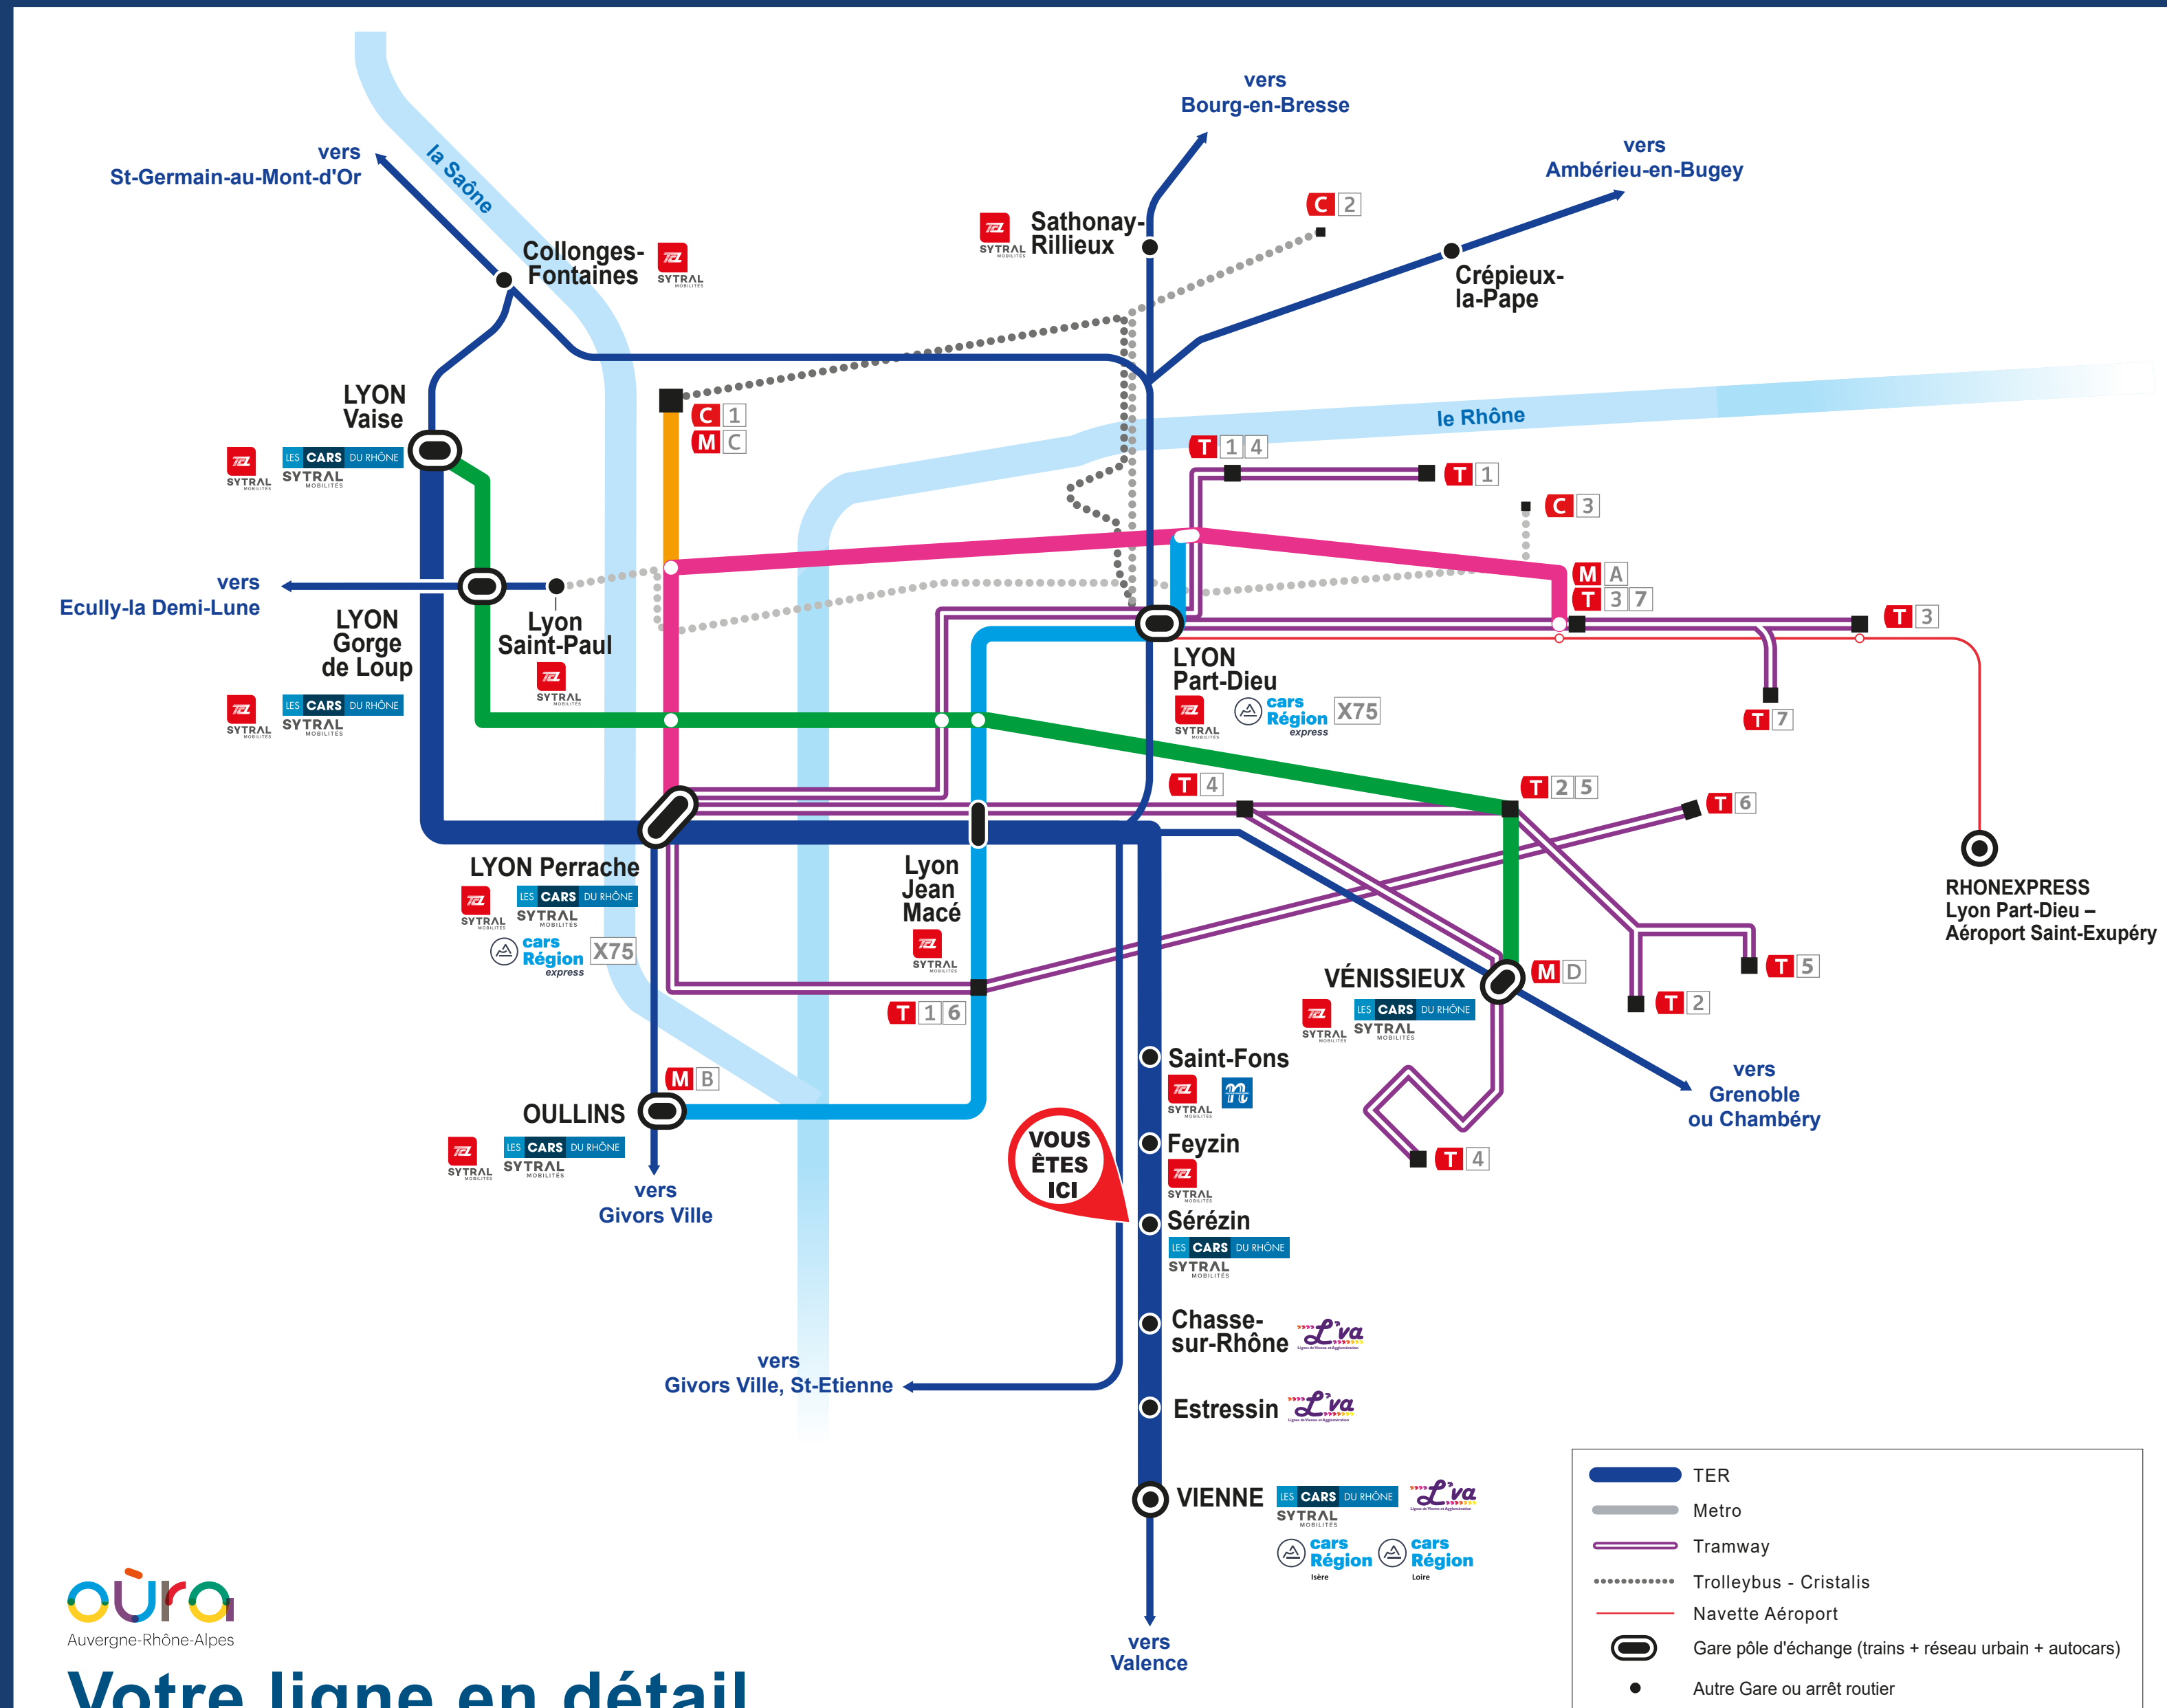

L'intermodalité en gare

TER et les autres réseaux de transport