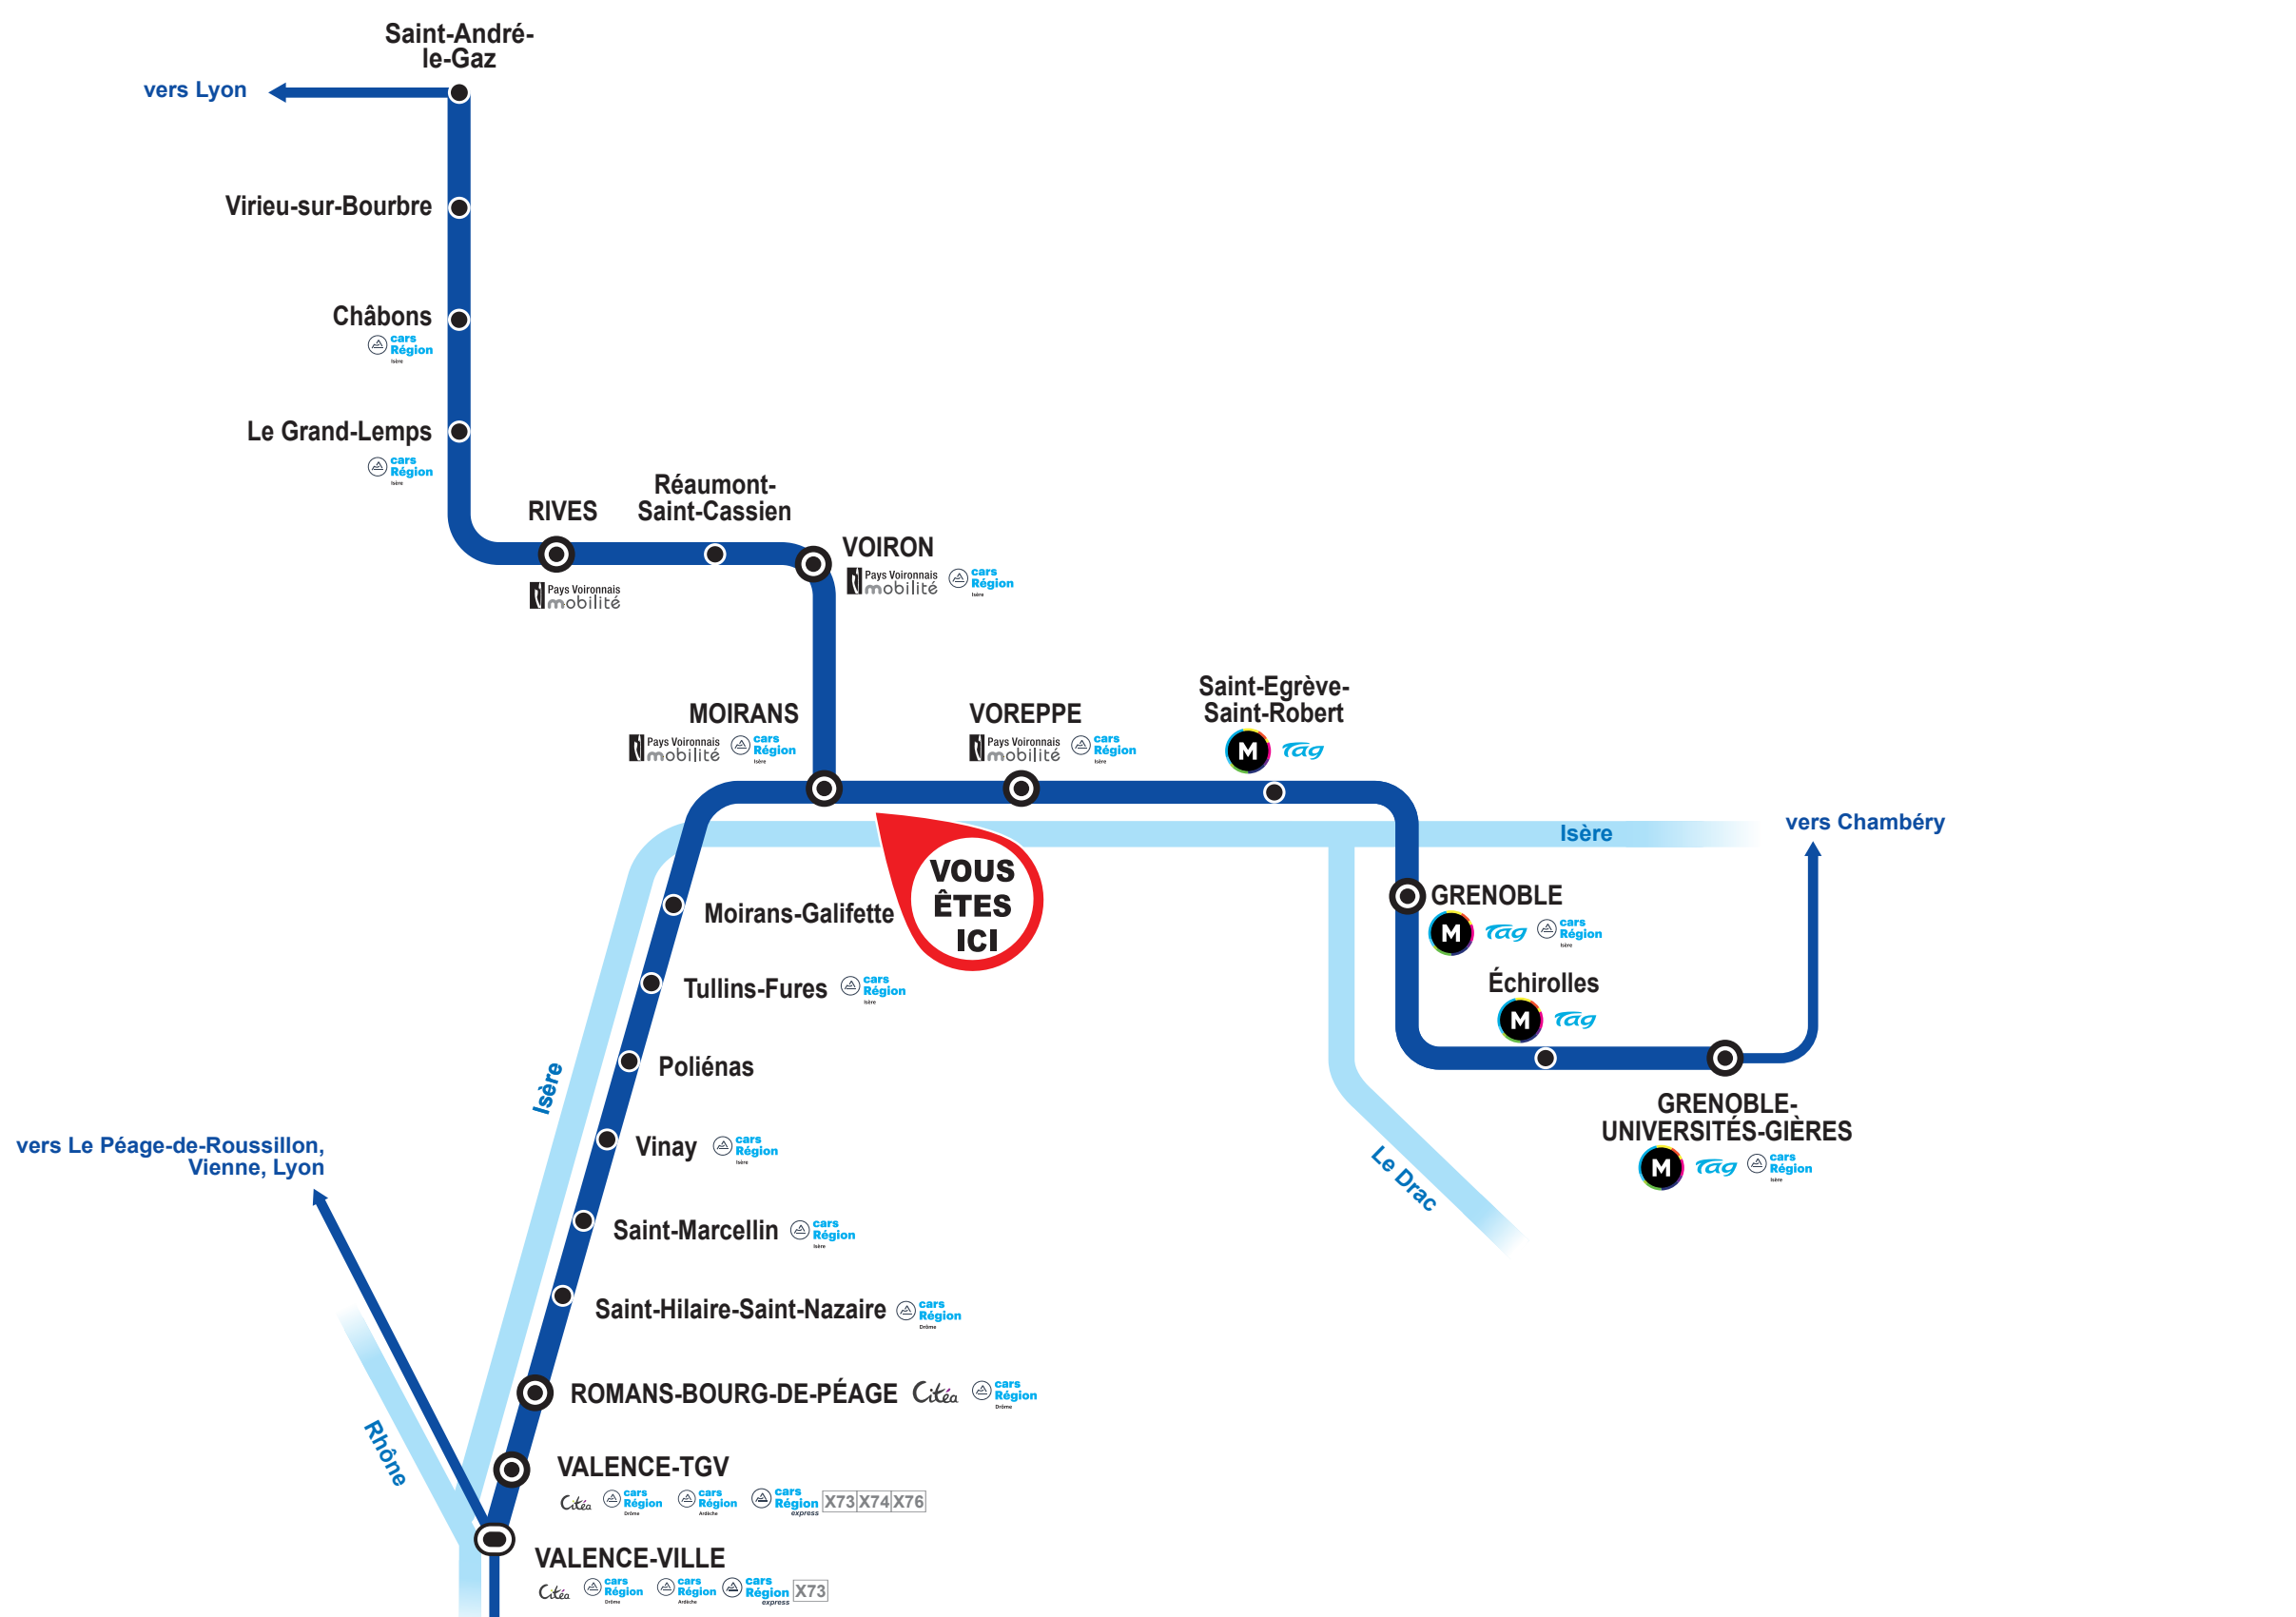

L'intermodalité en gare

TER et les autres réseaux de transport