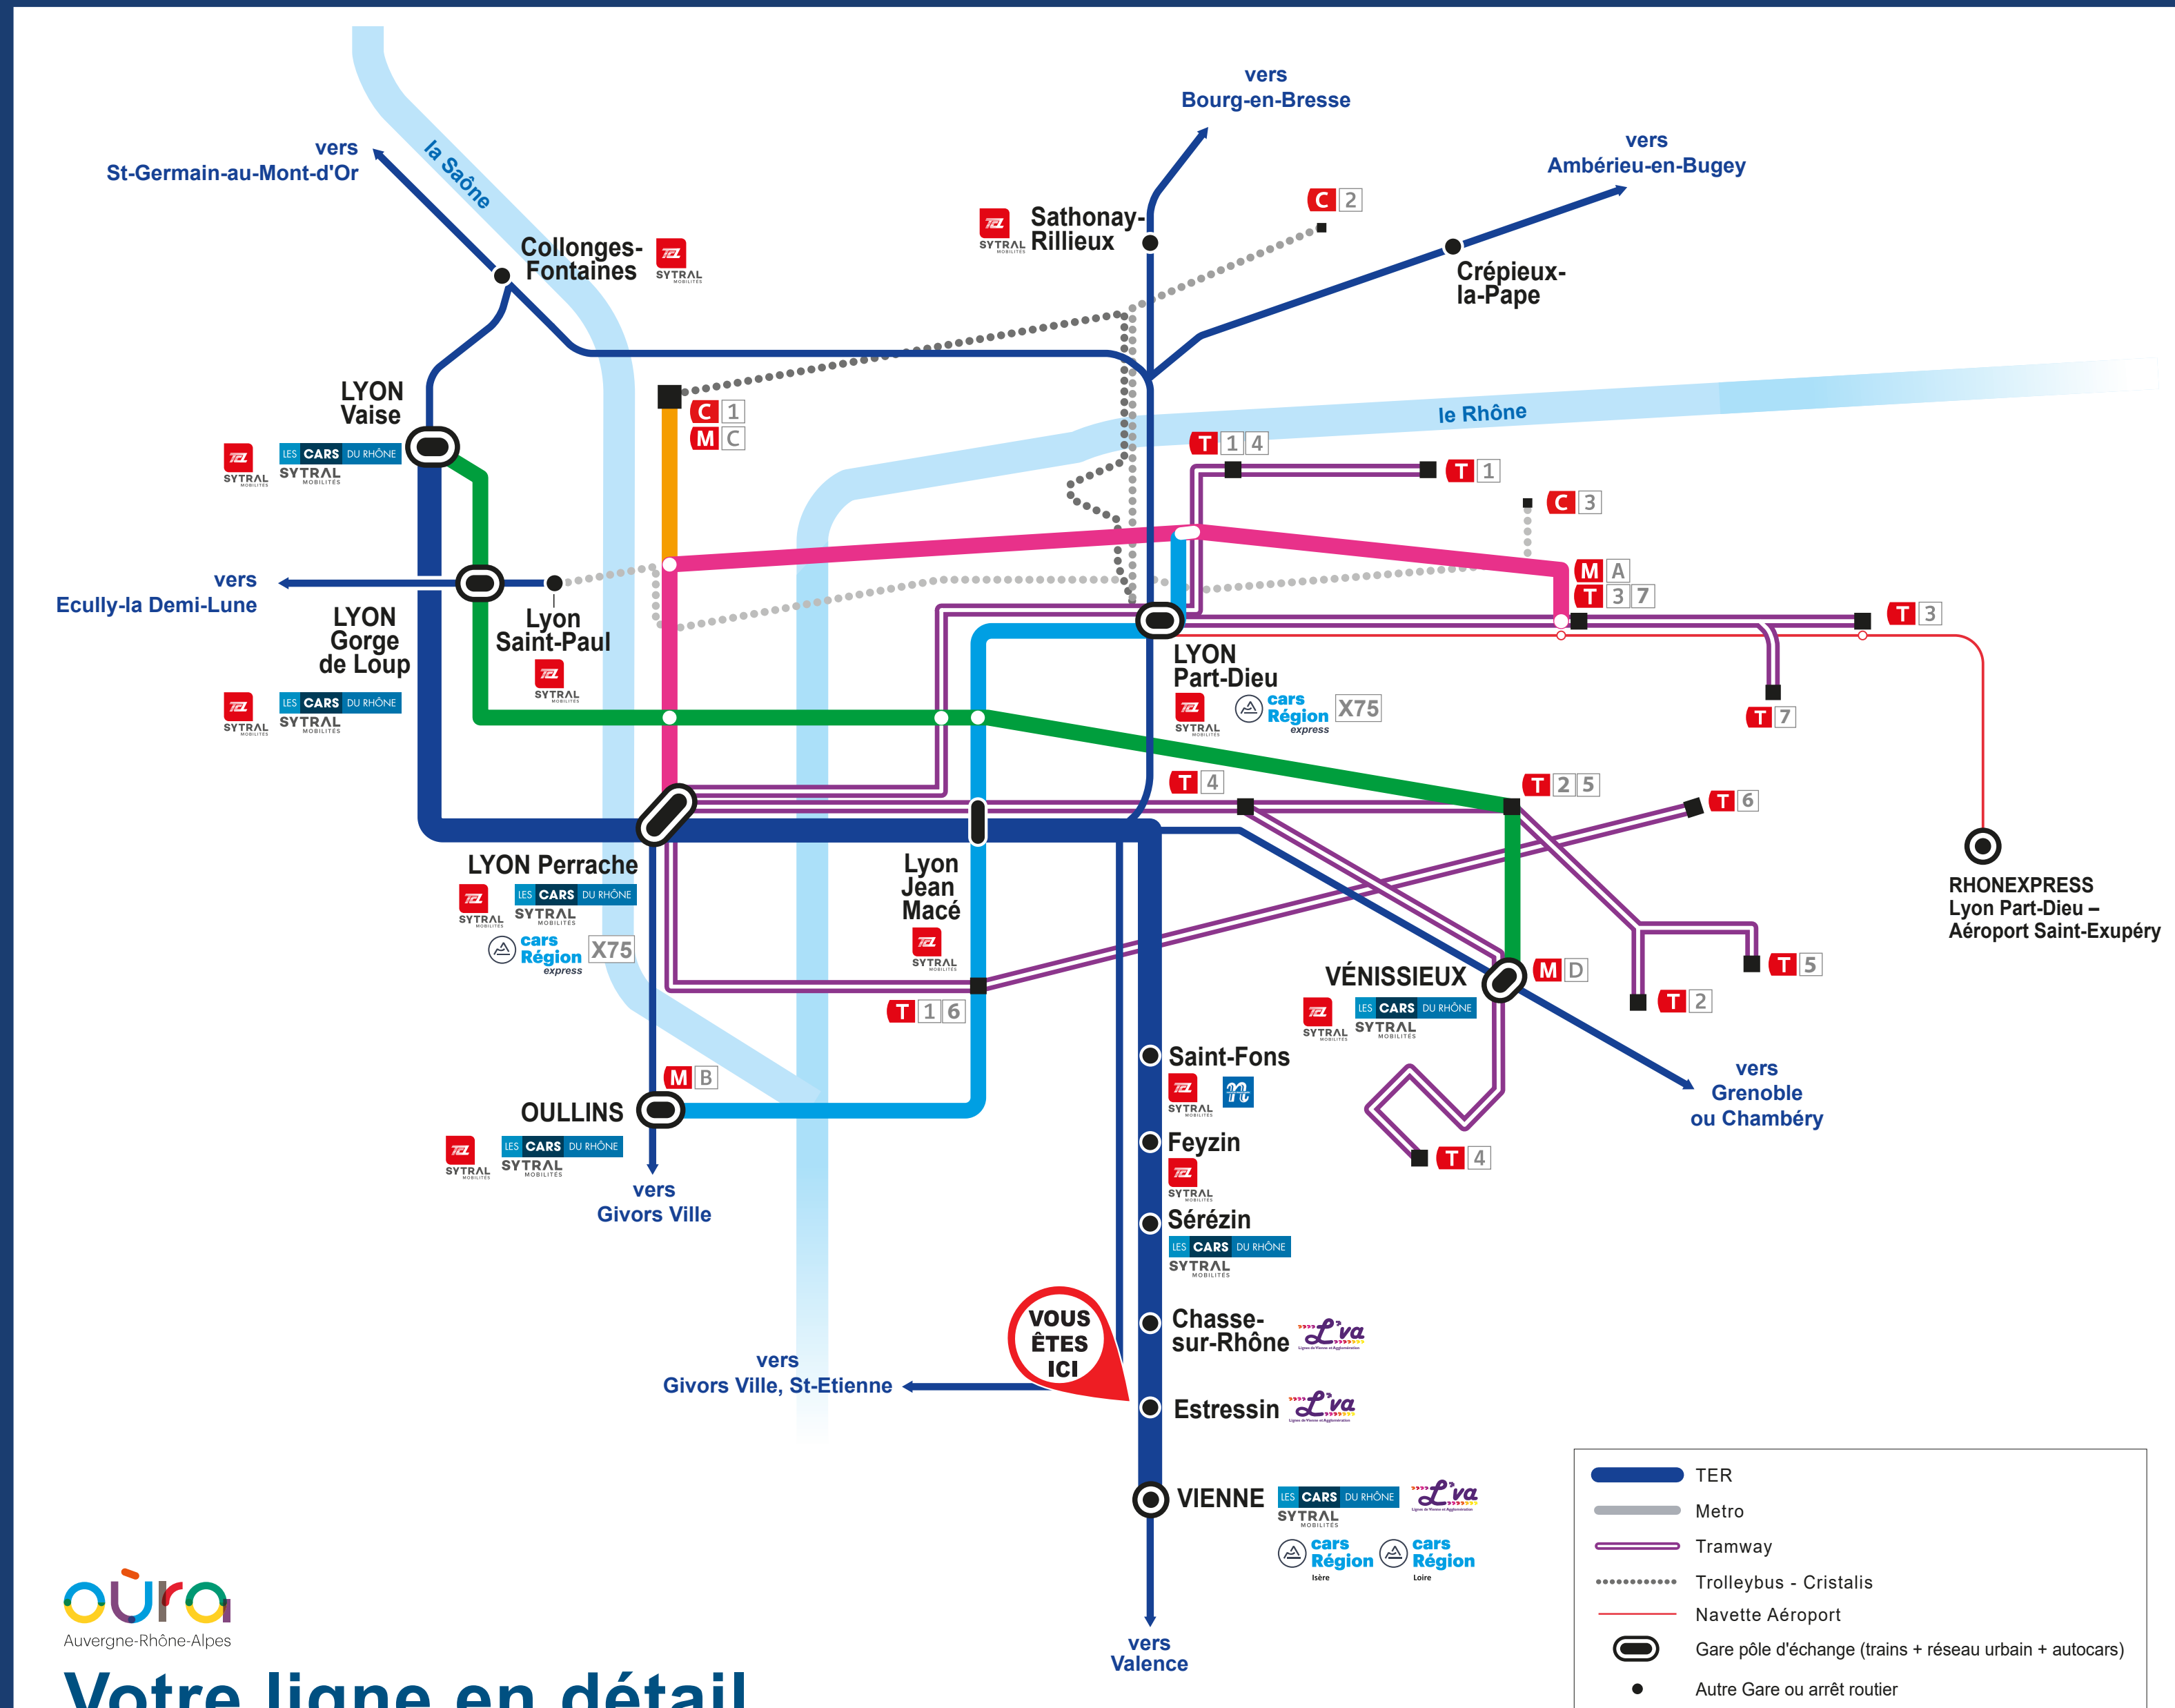

L'intermodalité en gare

TER et les autres réseaux de transport