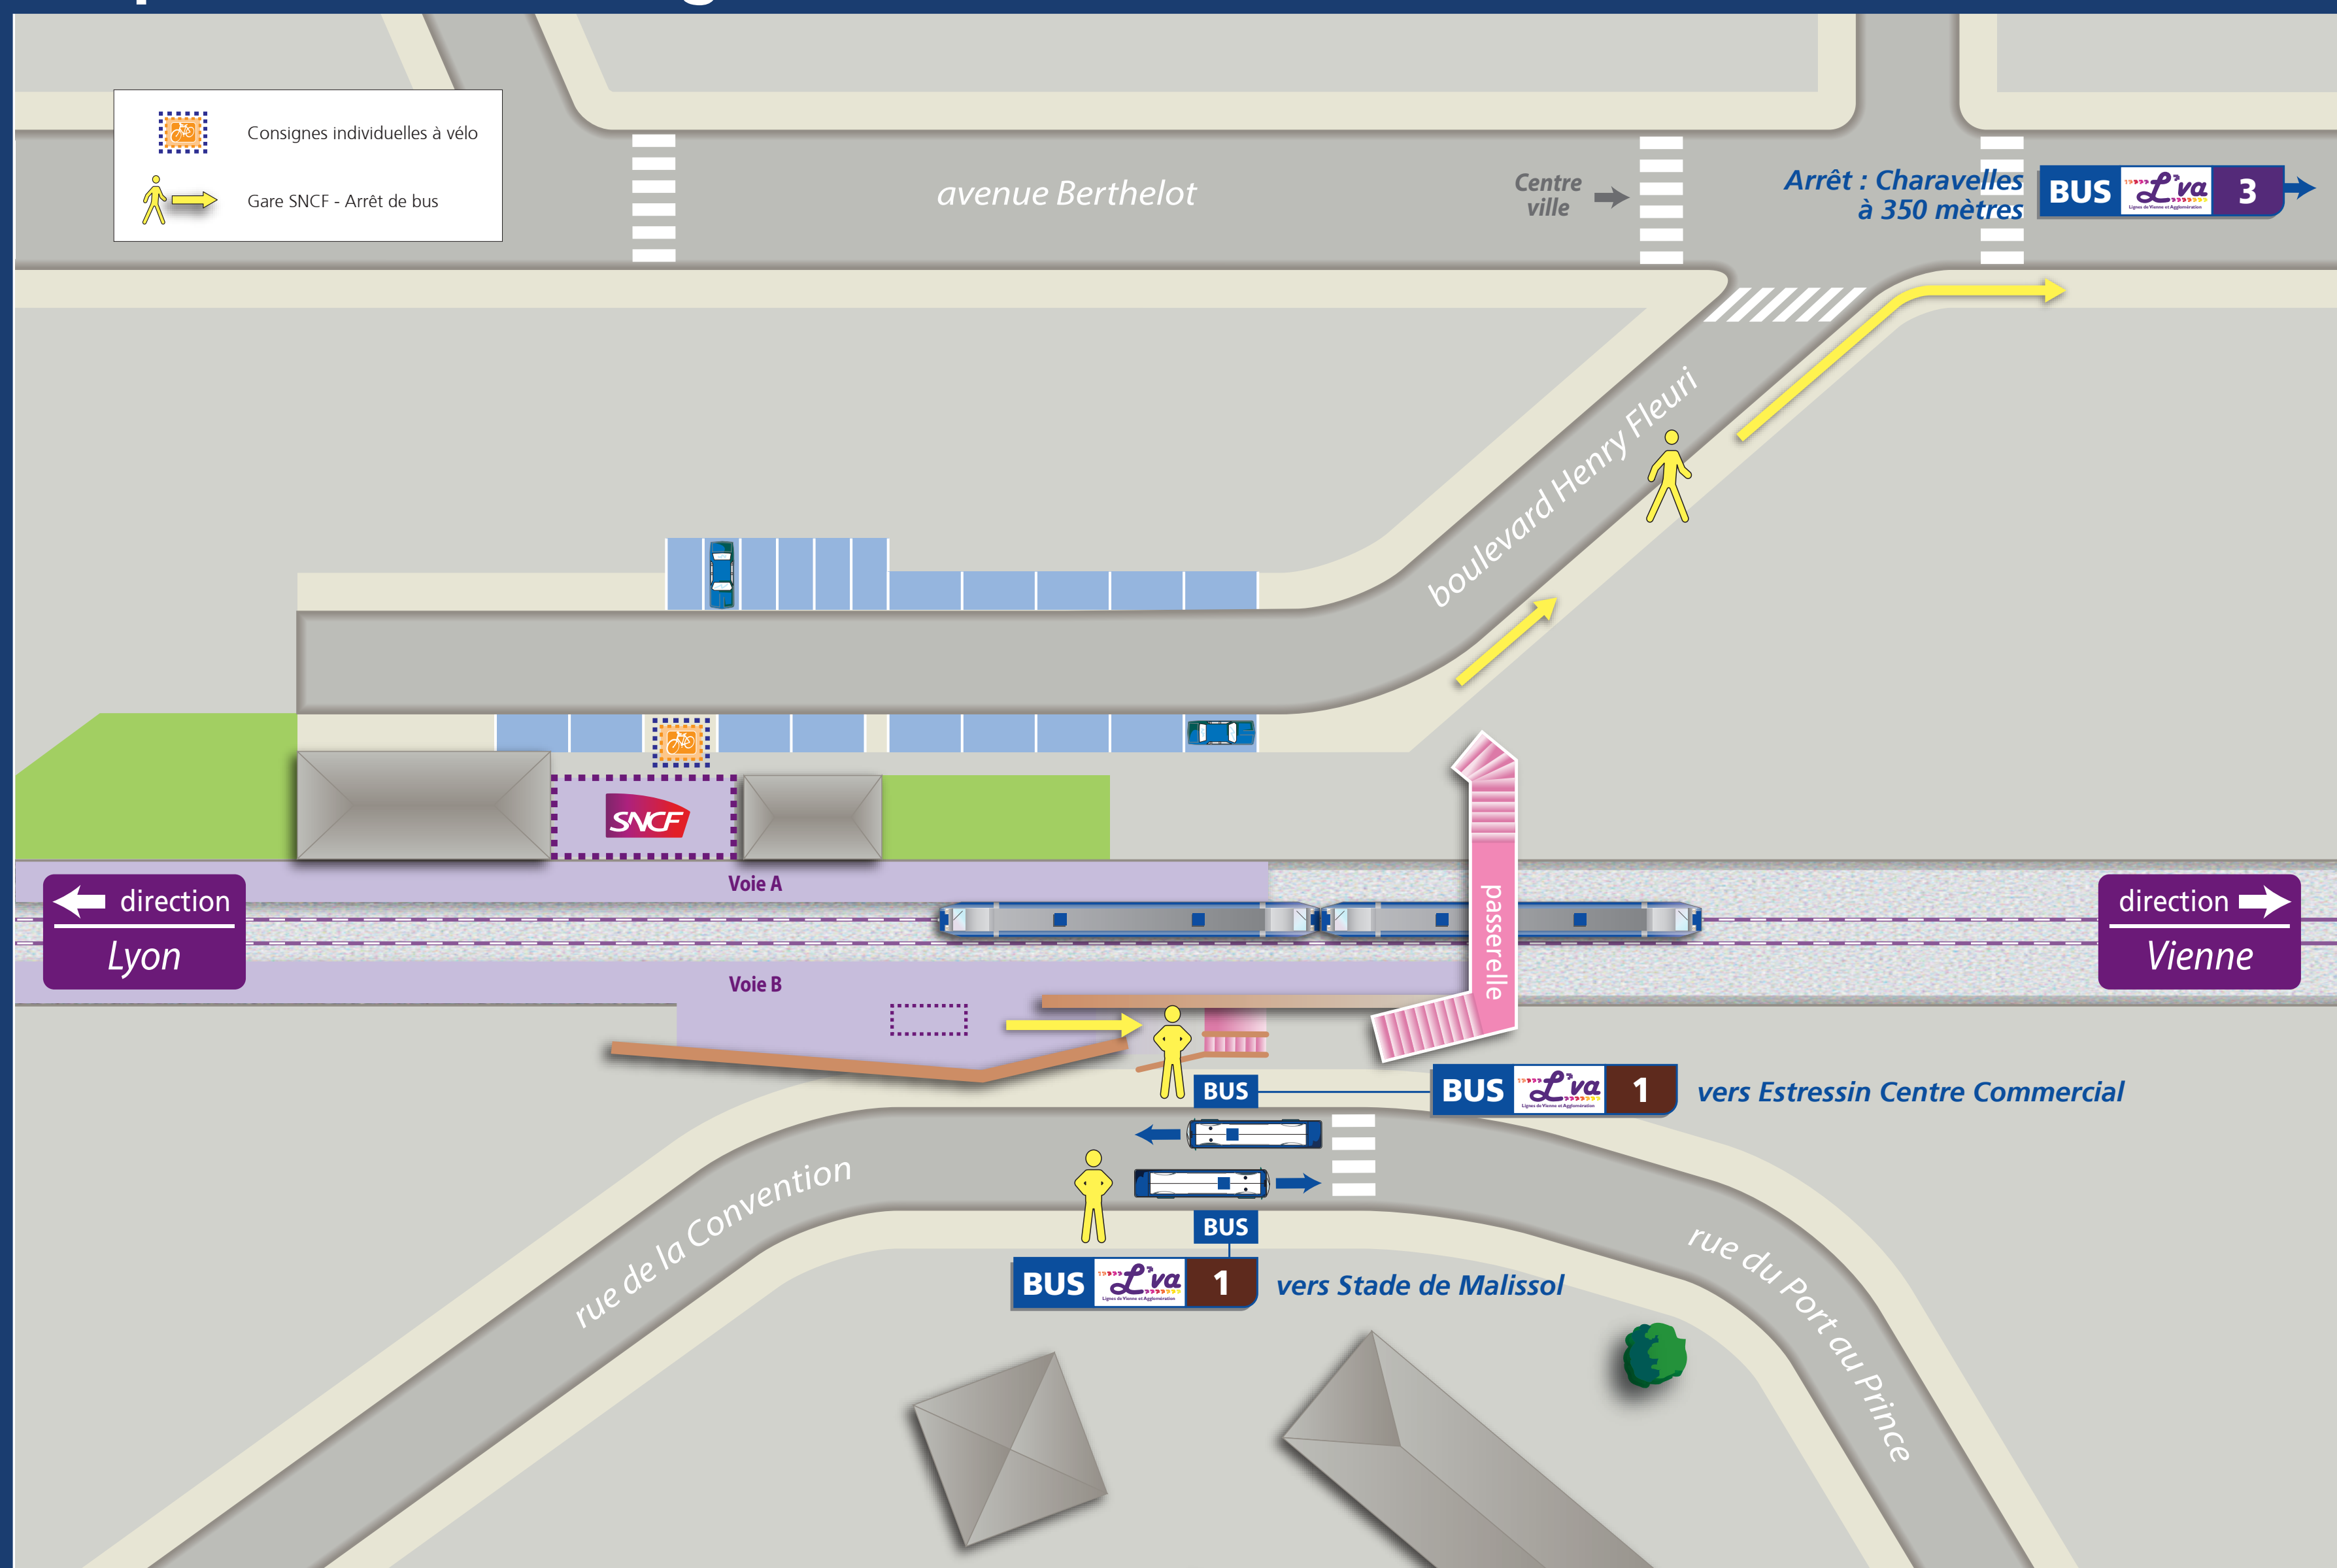

Où prendre le bus en gare d'Estressin ?

Offre de transport en gare

Offres de transports à proximité de la gare d'Estressin

Lignes urbaines

1. Transport urbain de Vienne Condrieu Agglomération
2. 1 Estressin Centre Commercial - Stade de Malissol
   - 3 Collège Grange - Malissol la Gère