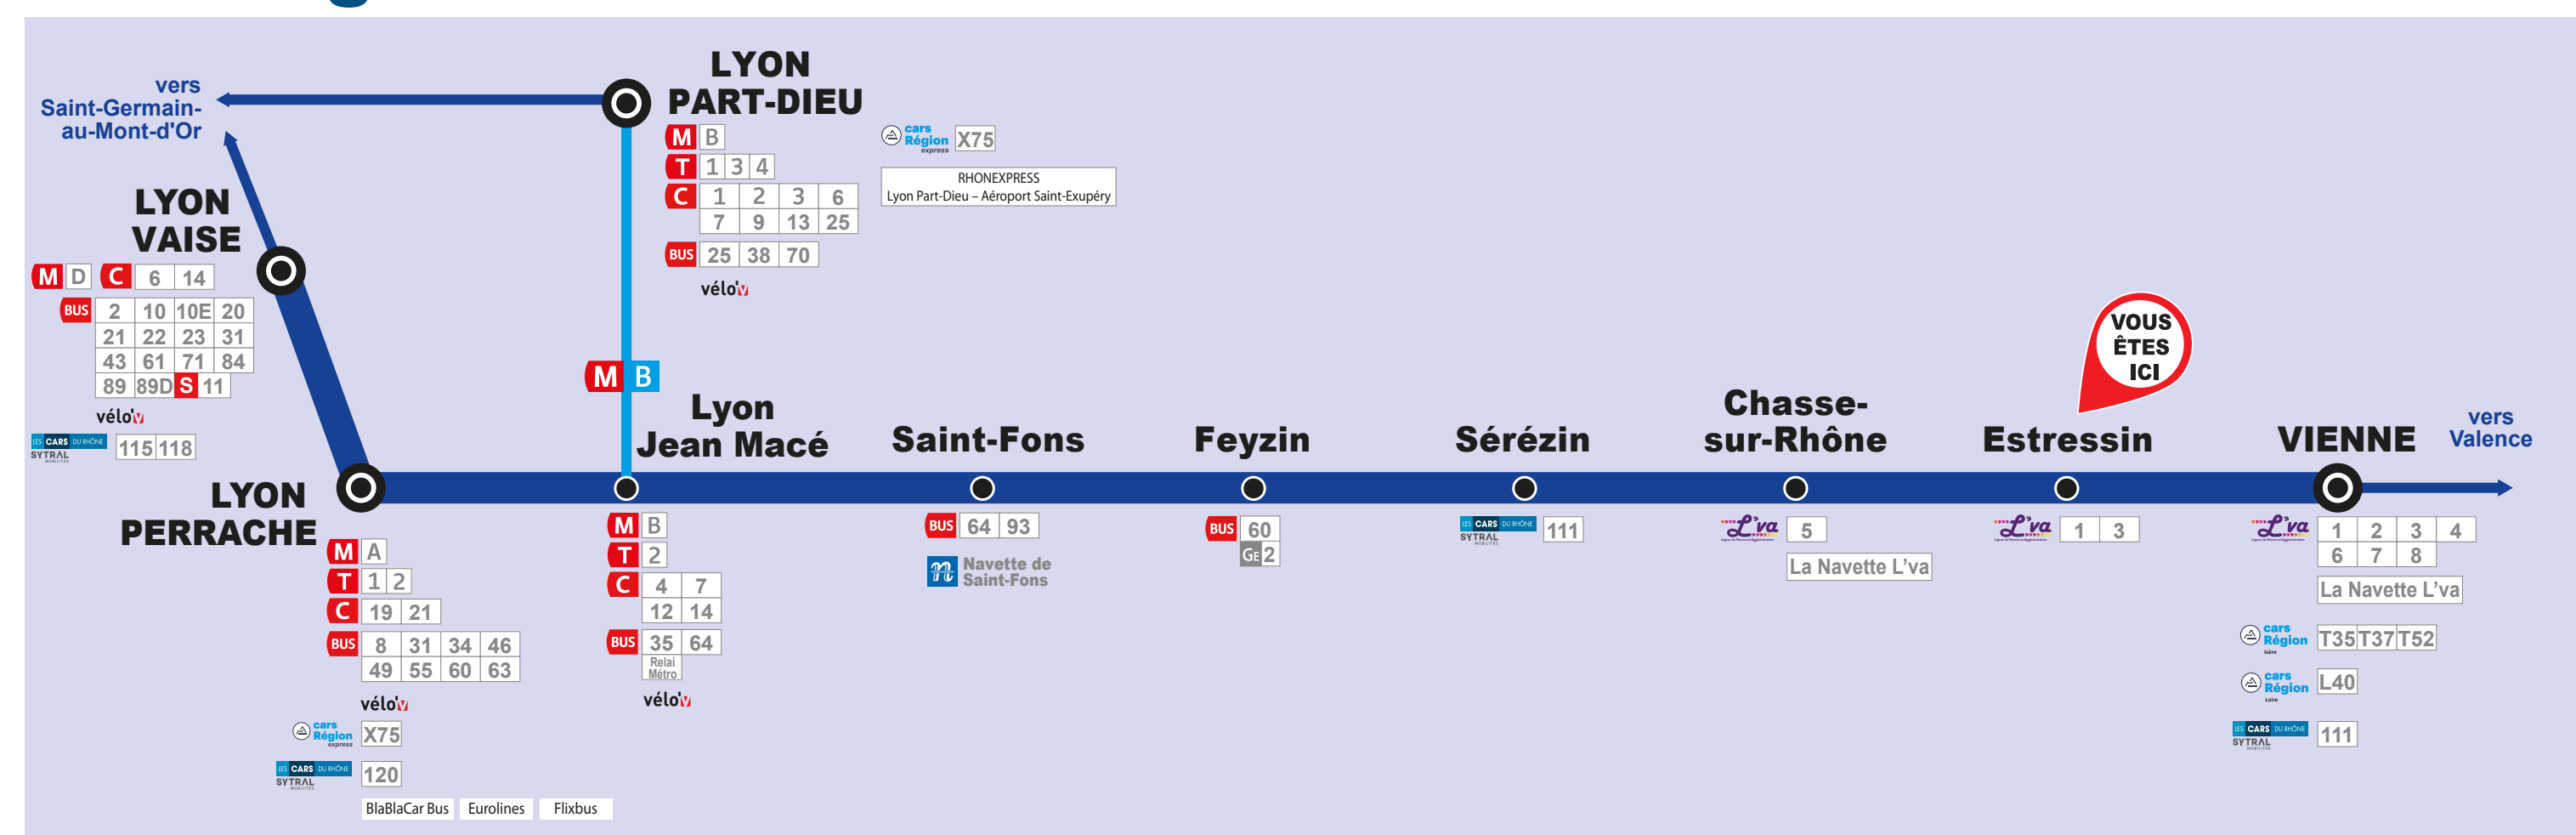

Voire ligne en détail

Les lignes régionales et interurbaines

Les lignes régionales

Cars Région express
X75 Lyon - Annonay

Cars Région

- T35 Vienne - La Côte-Saint-André
- T37 Vienne - Bourgoin-Jallieu
- T32 Vienne - Beaupré
- L40 Vienne - Pélussin (arrêt Champs de Mars à 350m de la gare)

Les lignes interurbaines

Cars du Rhône

Les lignes urbaines

- vélo Station vélo
- Bus urbain de Saint-Fons
- Navette Navette de Saint-Fons

Les informations des réseaux de transport

Oura
www.oura.com
Calculs d'itinéraire, informations et boutique en ligne sur tous les réseaux partenaires

Centres d'information à votre service

Allo TER : 09 69 32 21 41
info trafic, horaires, billets
du lundi au vendredi de 7h à 19h / le samedi de 8h à 13h
www.ter.sncf.com/auvergne-rhone-alpes

Allo TER : 09 69 32 21 41
info trafic, horaires, billets
du lundi au vendredi de 7h à 19h / le samedi de 8h à 13h
www.laregionvoustransporte.fr

Cars Région
Allo La Région vous transporte : 04 8000 7000
du lundi au samedi de 8h à 19h
www.laregionvoustransporte.fr

Cars du Rhône
Allo : 0800 10 40 36 (appel gratuit depuis un poste fixe)
www.carsdurhone.fr

Transport urbain de Vienne Condrieu Agglomération
Allo : 04 74 85 18 51
www.lva-mobilite.fr

La Navette L'va
Allo : 0810 419 909 (0,05 euros/appel + prix de l'appel)
www.lva-mobilite.fr/se-deplacer/la-navette-lva
Email : lvasurdemande@ratpdev.com

Transport urbain de l'agglomération lyonnaise
Allo : 04 26 10 12 12
www.tcl.fr

Location de vélos en libre-service du Grand Lyon
www.velov.grandlyon.com

Ces informations sont données à titre indicatif