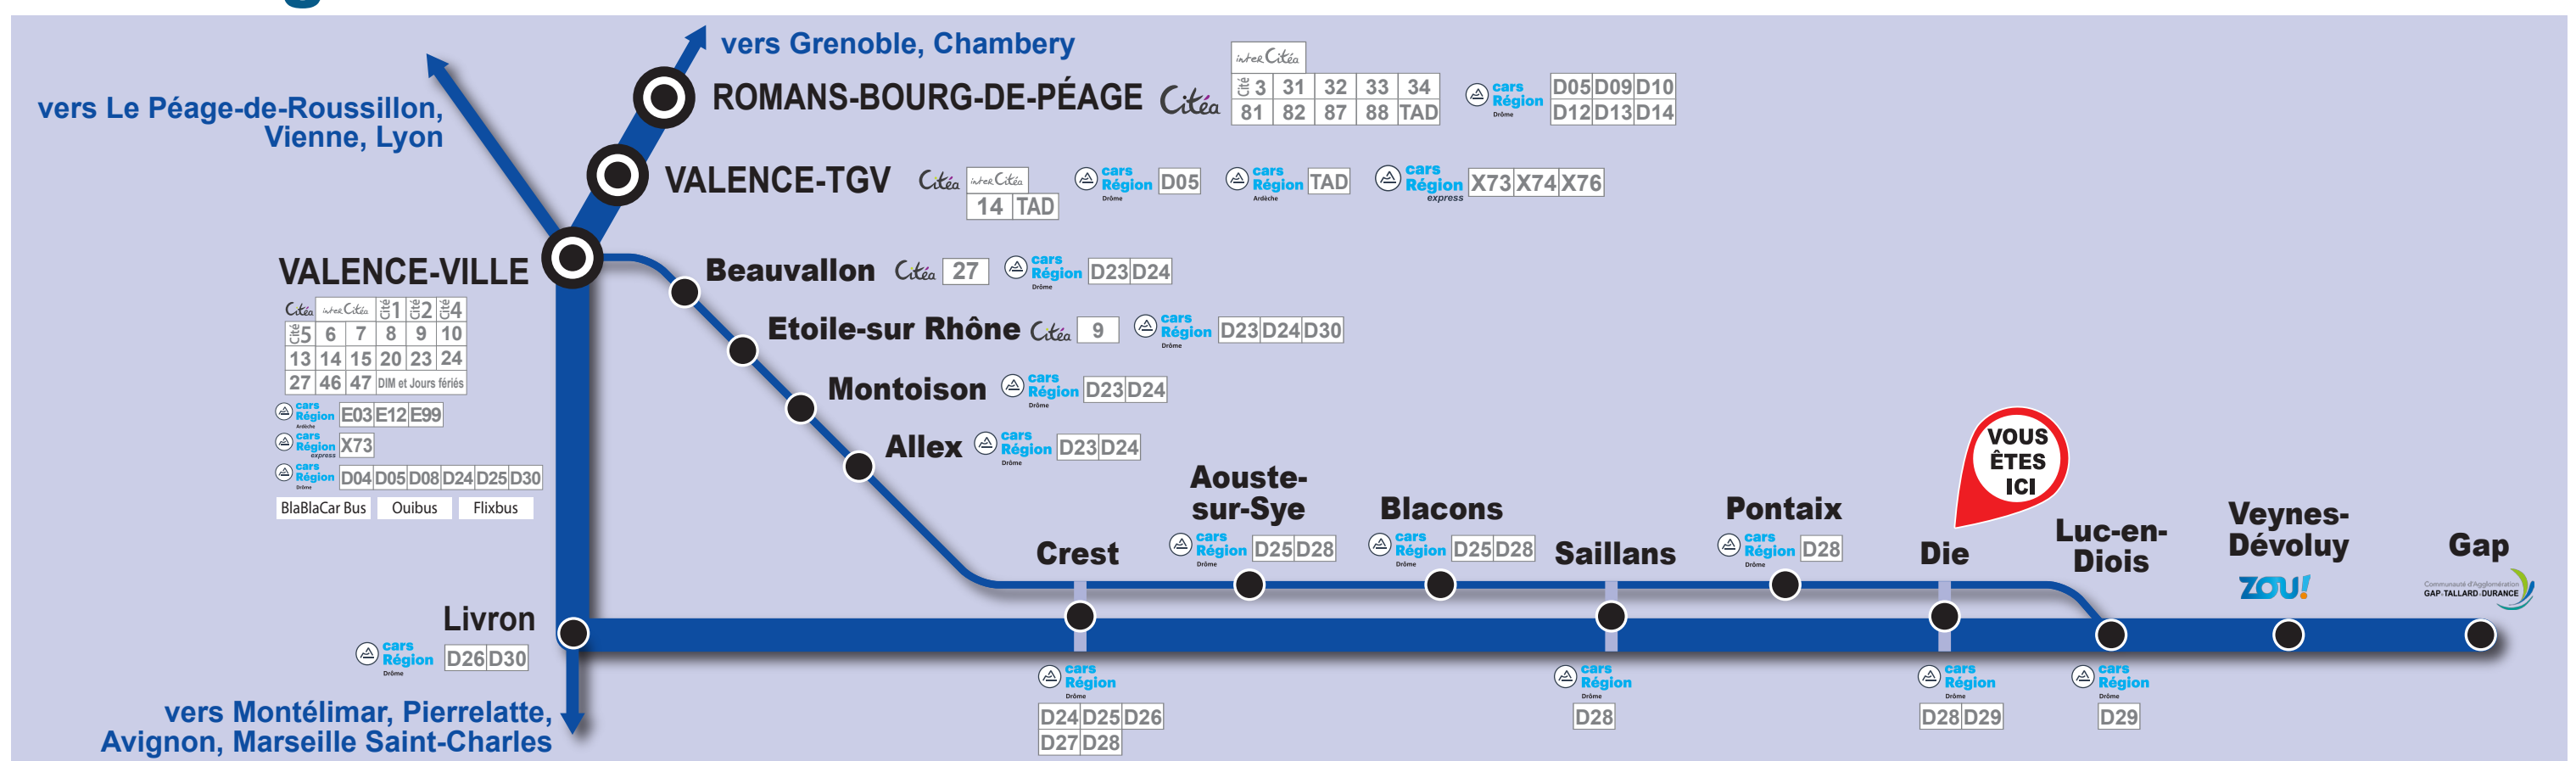

Votre ligne en détail

Les lignes régionales et interurbaines

Les lignes urbaines

Les informations des réseaux de transport

Oura
www.oura.com
Calculs d'itinéraire, informations et boutique en ligne sur tous les réseaux partenaires

Centres d'information à votre service

Allo TER : **N°Cristal 09 69 32 21 41**
info trafic, horaires, billets
du lundi au vendredi de 7h à 19h / le samedi de 8h à 13h
www.ter.sncf.com/auvergne-rhone-alpes

Allo TER : **N°Cristal 09 69 32 21 41**
info trafic, horaires, billets
du lundi au vendredi de 7h à 19h / le samedi de 8h à 13h
www.laregionvous transporte.fr

Cars Région
Allo La Région vous transporte : 04 8000 7000
du lundi au samedi de 8h à 19h
www.laregionvous transporte.fr

Transport de Valence et Romans Agglomération
Allo : 04 75 60 06 26
www.vrd-mobilites.fr

Transport interurbain de Provence Alpes Côte d'Azur
Allo : 04 13 94 30 50
www.zou.maregionsud.fr

Transport de la Communauté d'Agglomération de Gap Tallard Durance
Allo : 04 92 53 18 19
www.gap-tallard-durance.fr

Ces informations sont données à titre indicatif