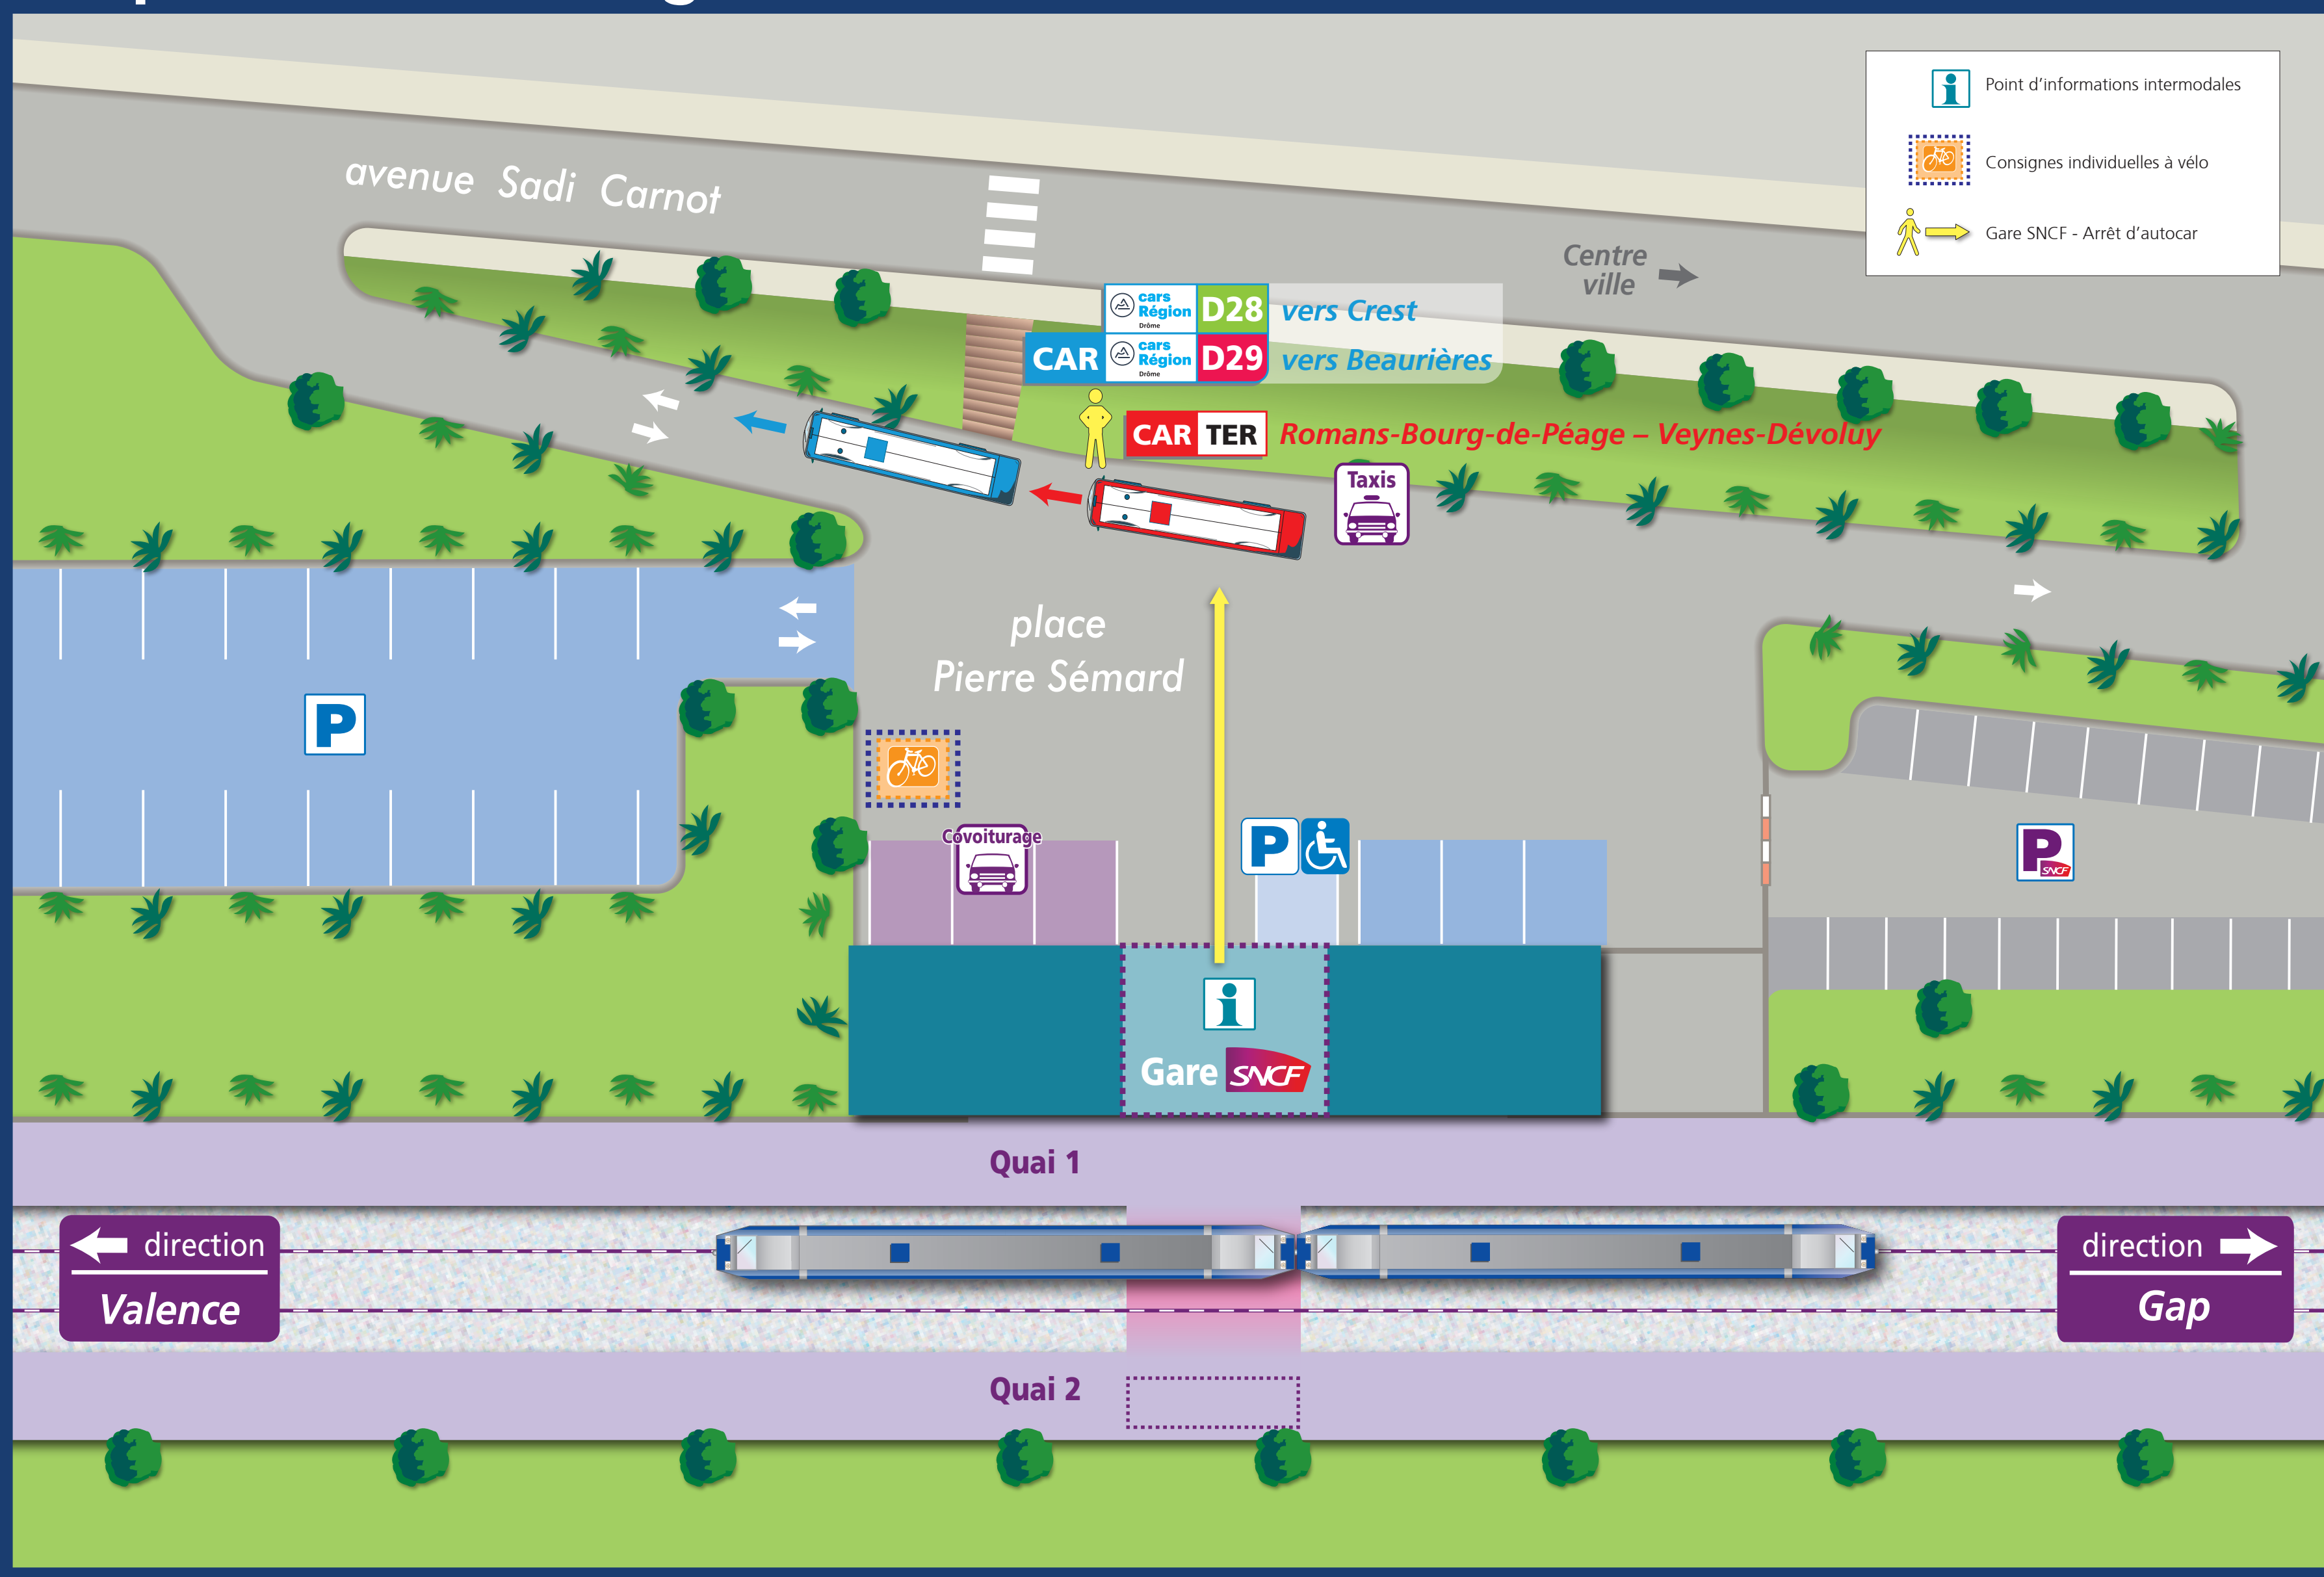

Où prendre le car en gare de Die ?

Offre de transport en gare

Offres de transports à proximité de la gare de Die

Lignes régionales

- **Cars Région**
  - D28 Die - Crest
  - D29 Die - Beaurières

- **Cars TER**
  - CAR TER Romans-Bourg-de-Péage - Veynes-Dévoluy