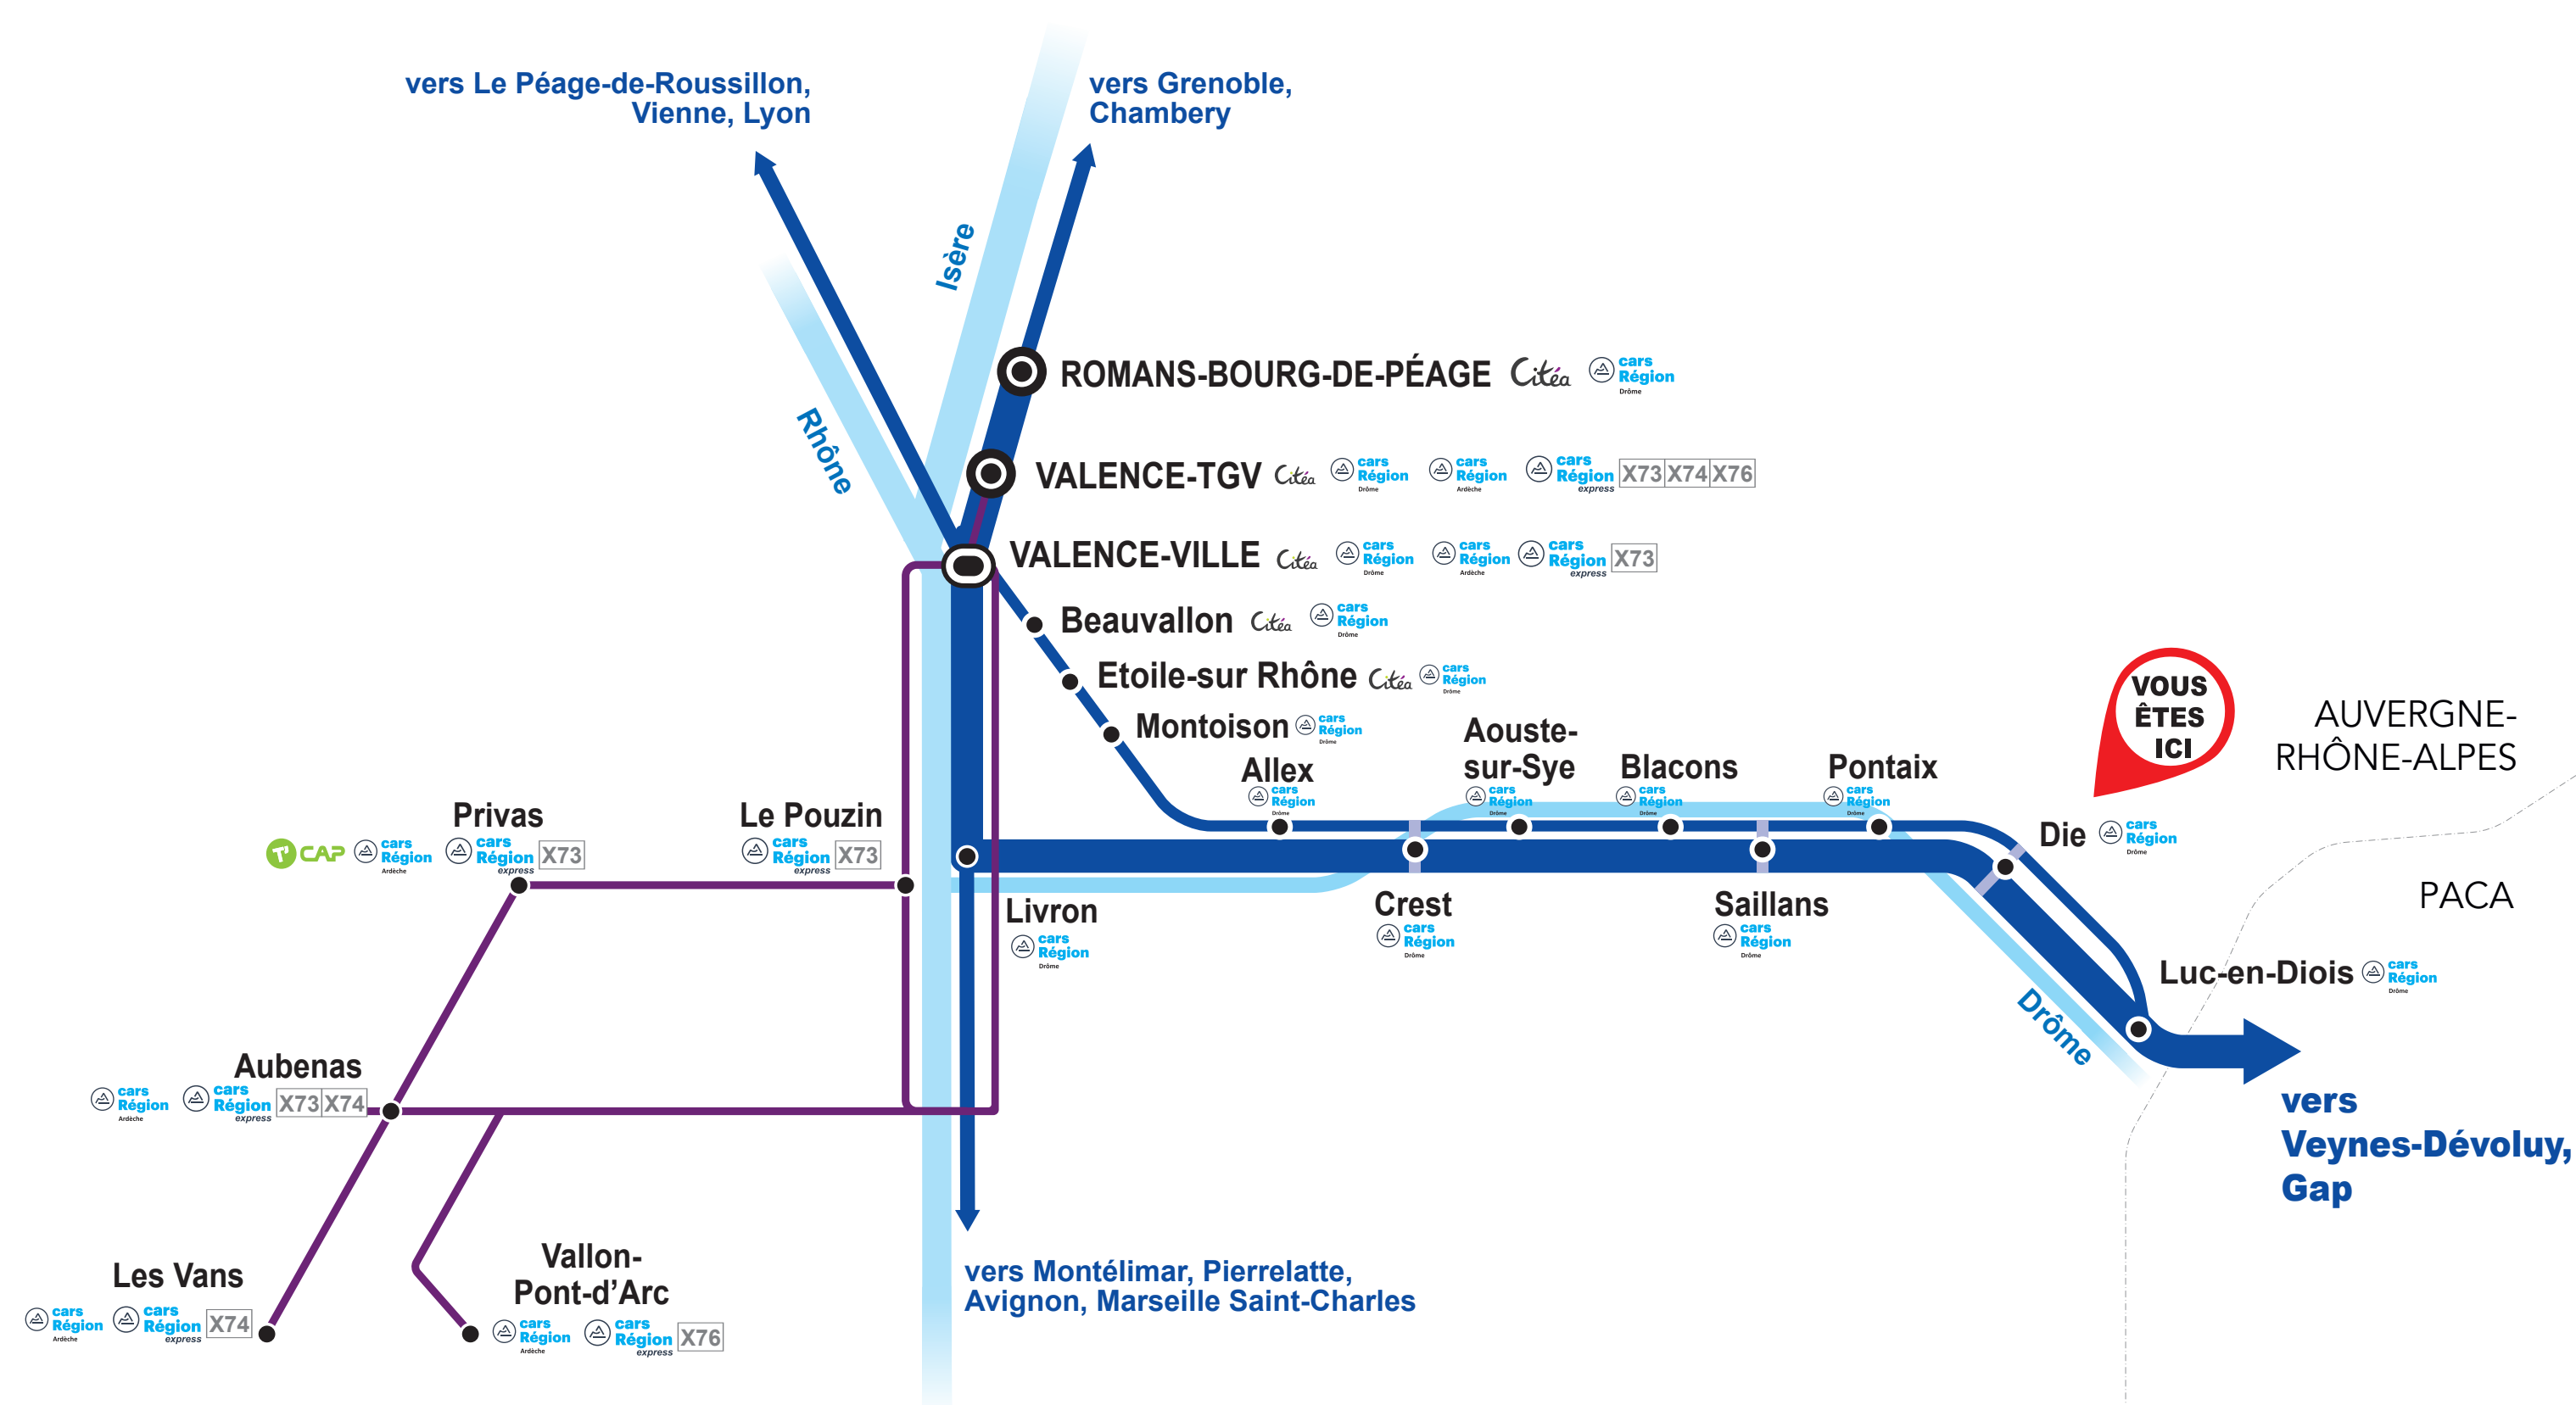

L'intermodalité en gare

TER et les autres réseaux de transport