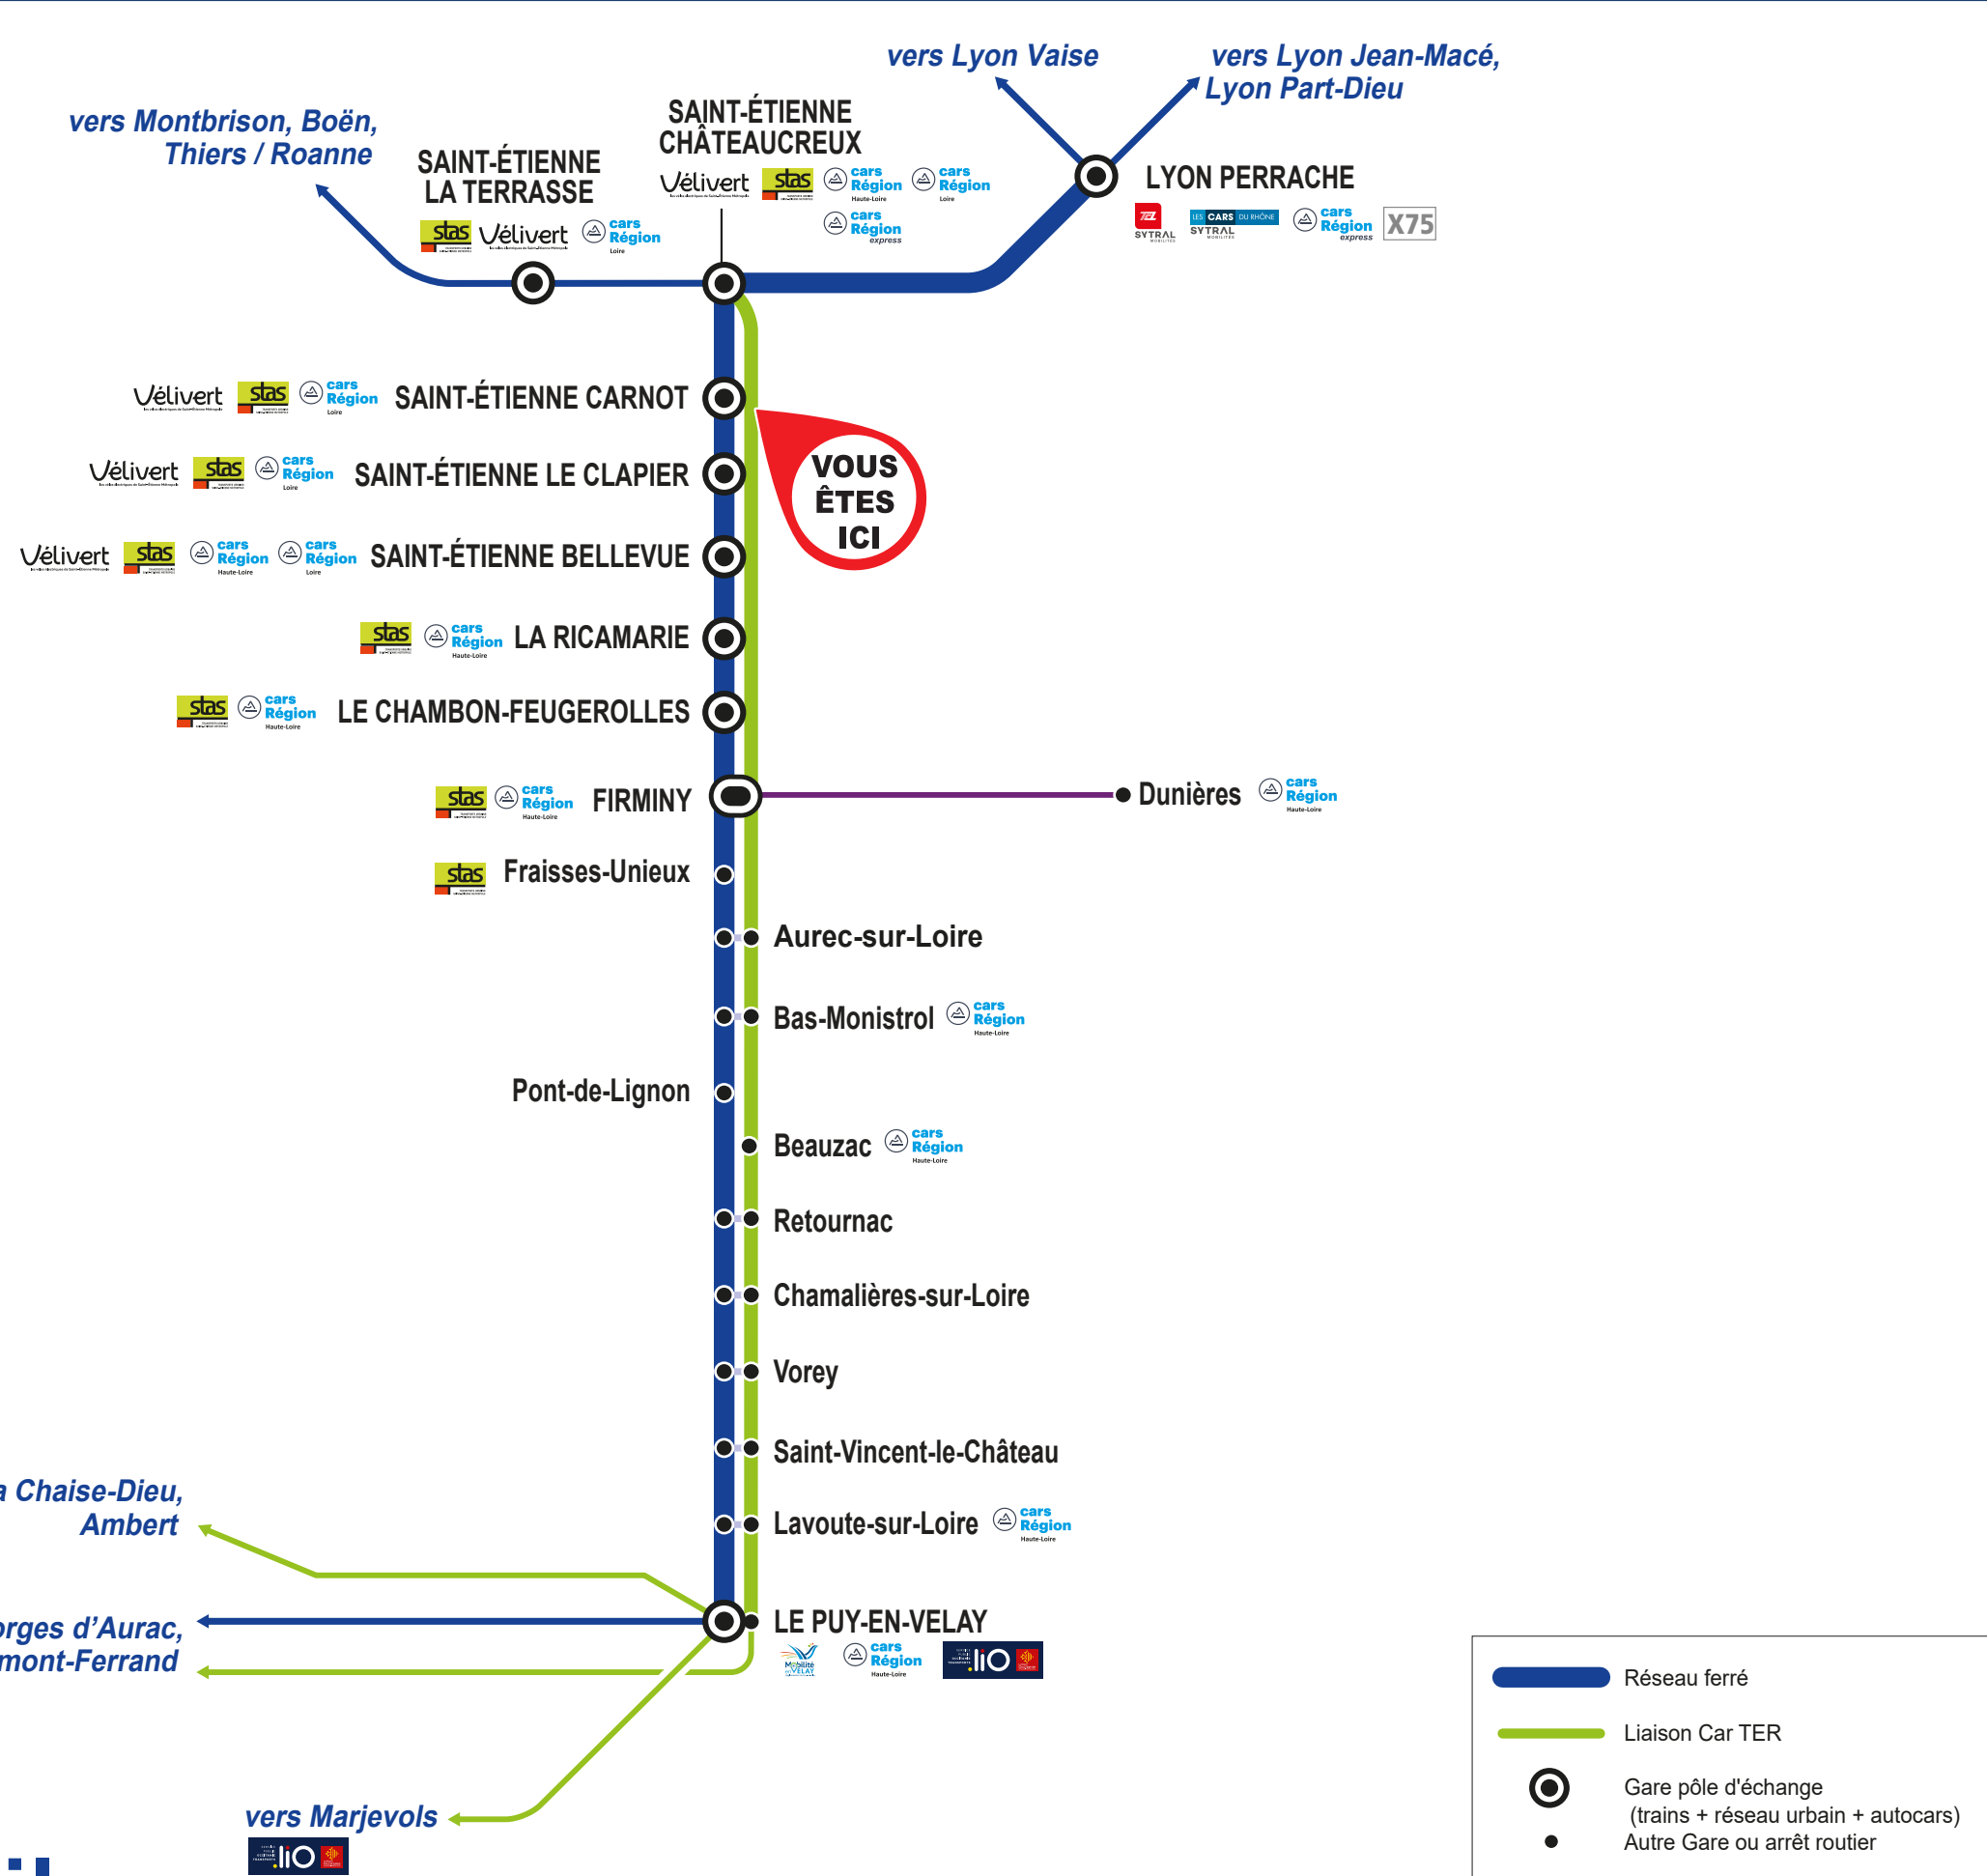

L'intermodalité en gare

TER et les autres réseaux de transport