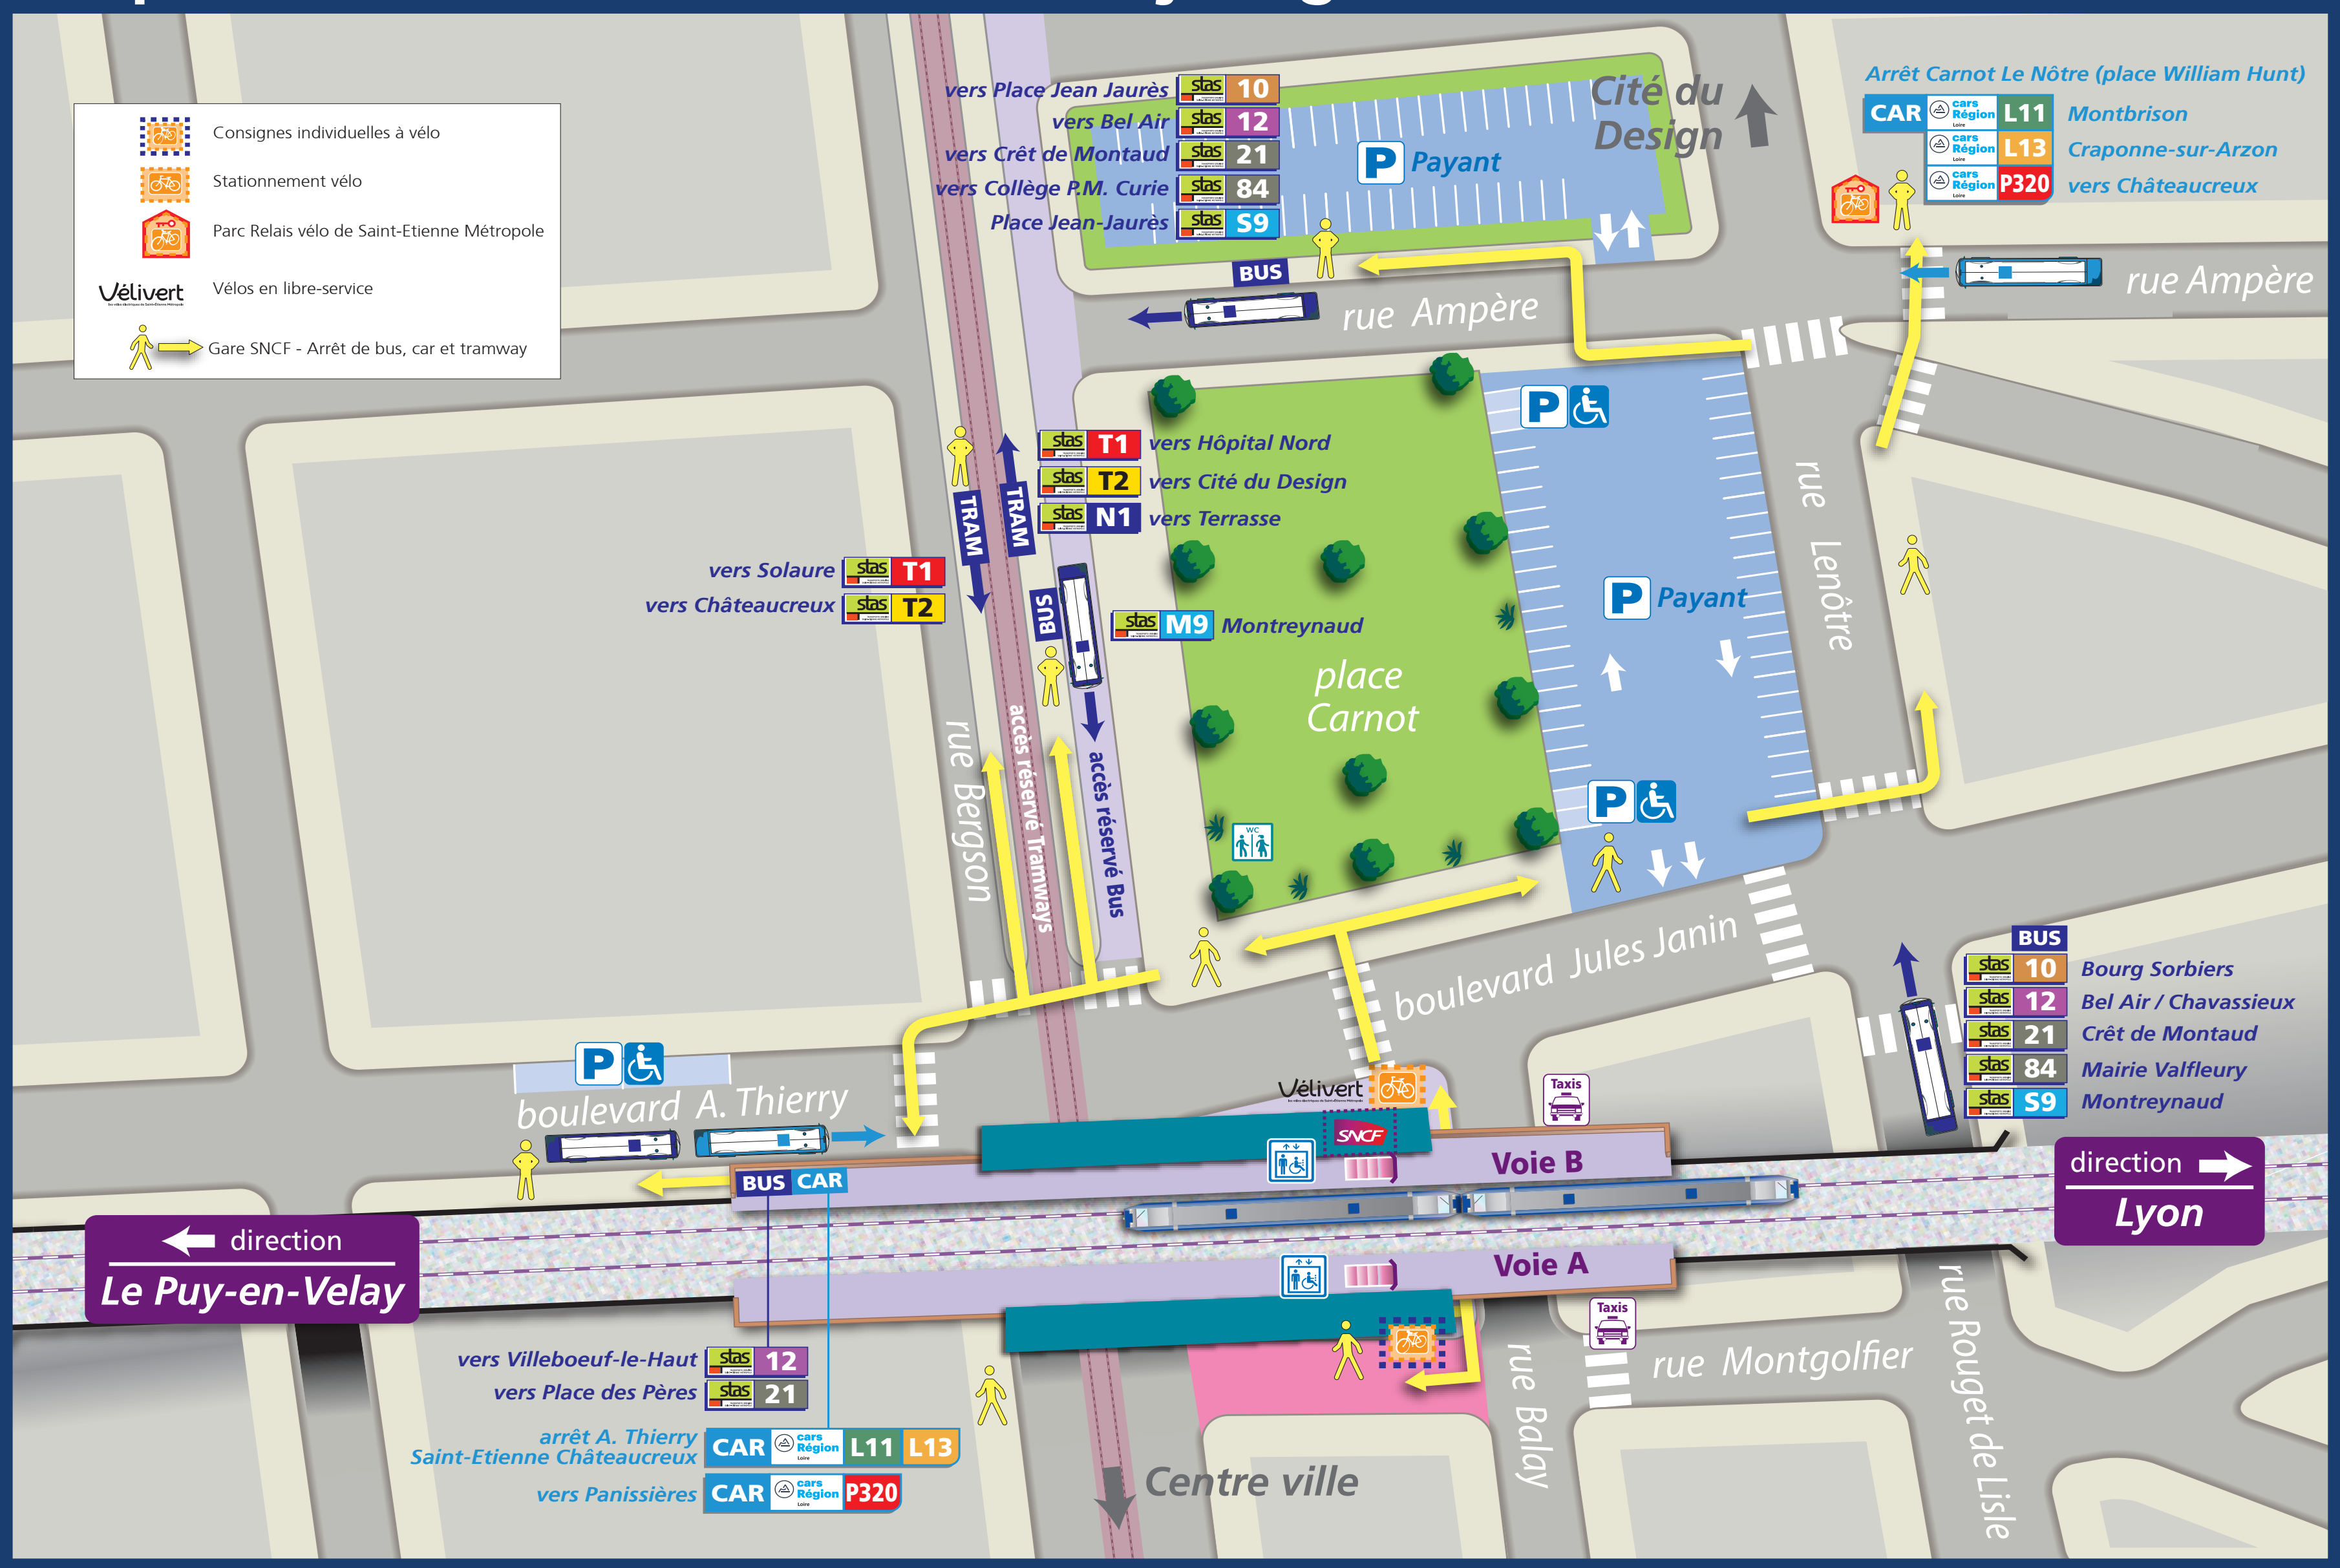

Où prendre le car, le bus et le tramway en gare de Saint-Etienne Carnot ?

Offre de transport en gare

Offres de transports à proximité de la gare de Saint-Etienne Carnot

Lignes urbaines

- Transport urbain de Saint-Etienne Métropole
  - T1 Hôpital Nord - Solaire
  - T2 Cité du Design - Châteauneuf gare
  - M9 Place Carnot - Montreynaud
  - T10 Place Jean-Jaurès - Bourg Sorbiers
  - T12 Bel Air - Villeboeuf-le-Haut
  - T21 Crêt de Montaud - Place des Pères
  - T84 Collège P.M. Curie - Mairie
  - T59 Jean-Jaurès - Montreynaud
  - N1 Noctambus : Zenith - Rue des Aciers - Terrasse

Vélibert

- Vélos en libre-service
- Parc Relais vélos de Saint-Etienne Métropole

Lignes régionales

- Cars Région
  - L11 Saint-Etienne - Montbrison
  - L13 Saint-Etienne - Saint-Just Saint-Rambert - Craponne-sur-Arzon
  - P320 Saint-Etienne - Panissières

Ces informations sont données à titre indicatif