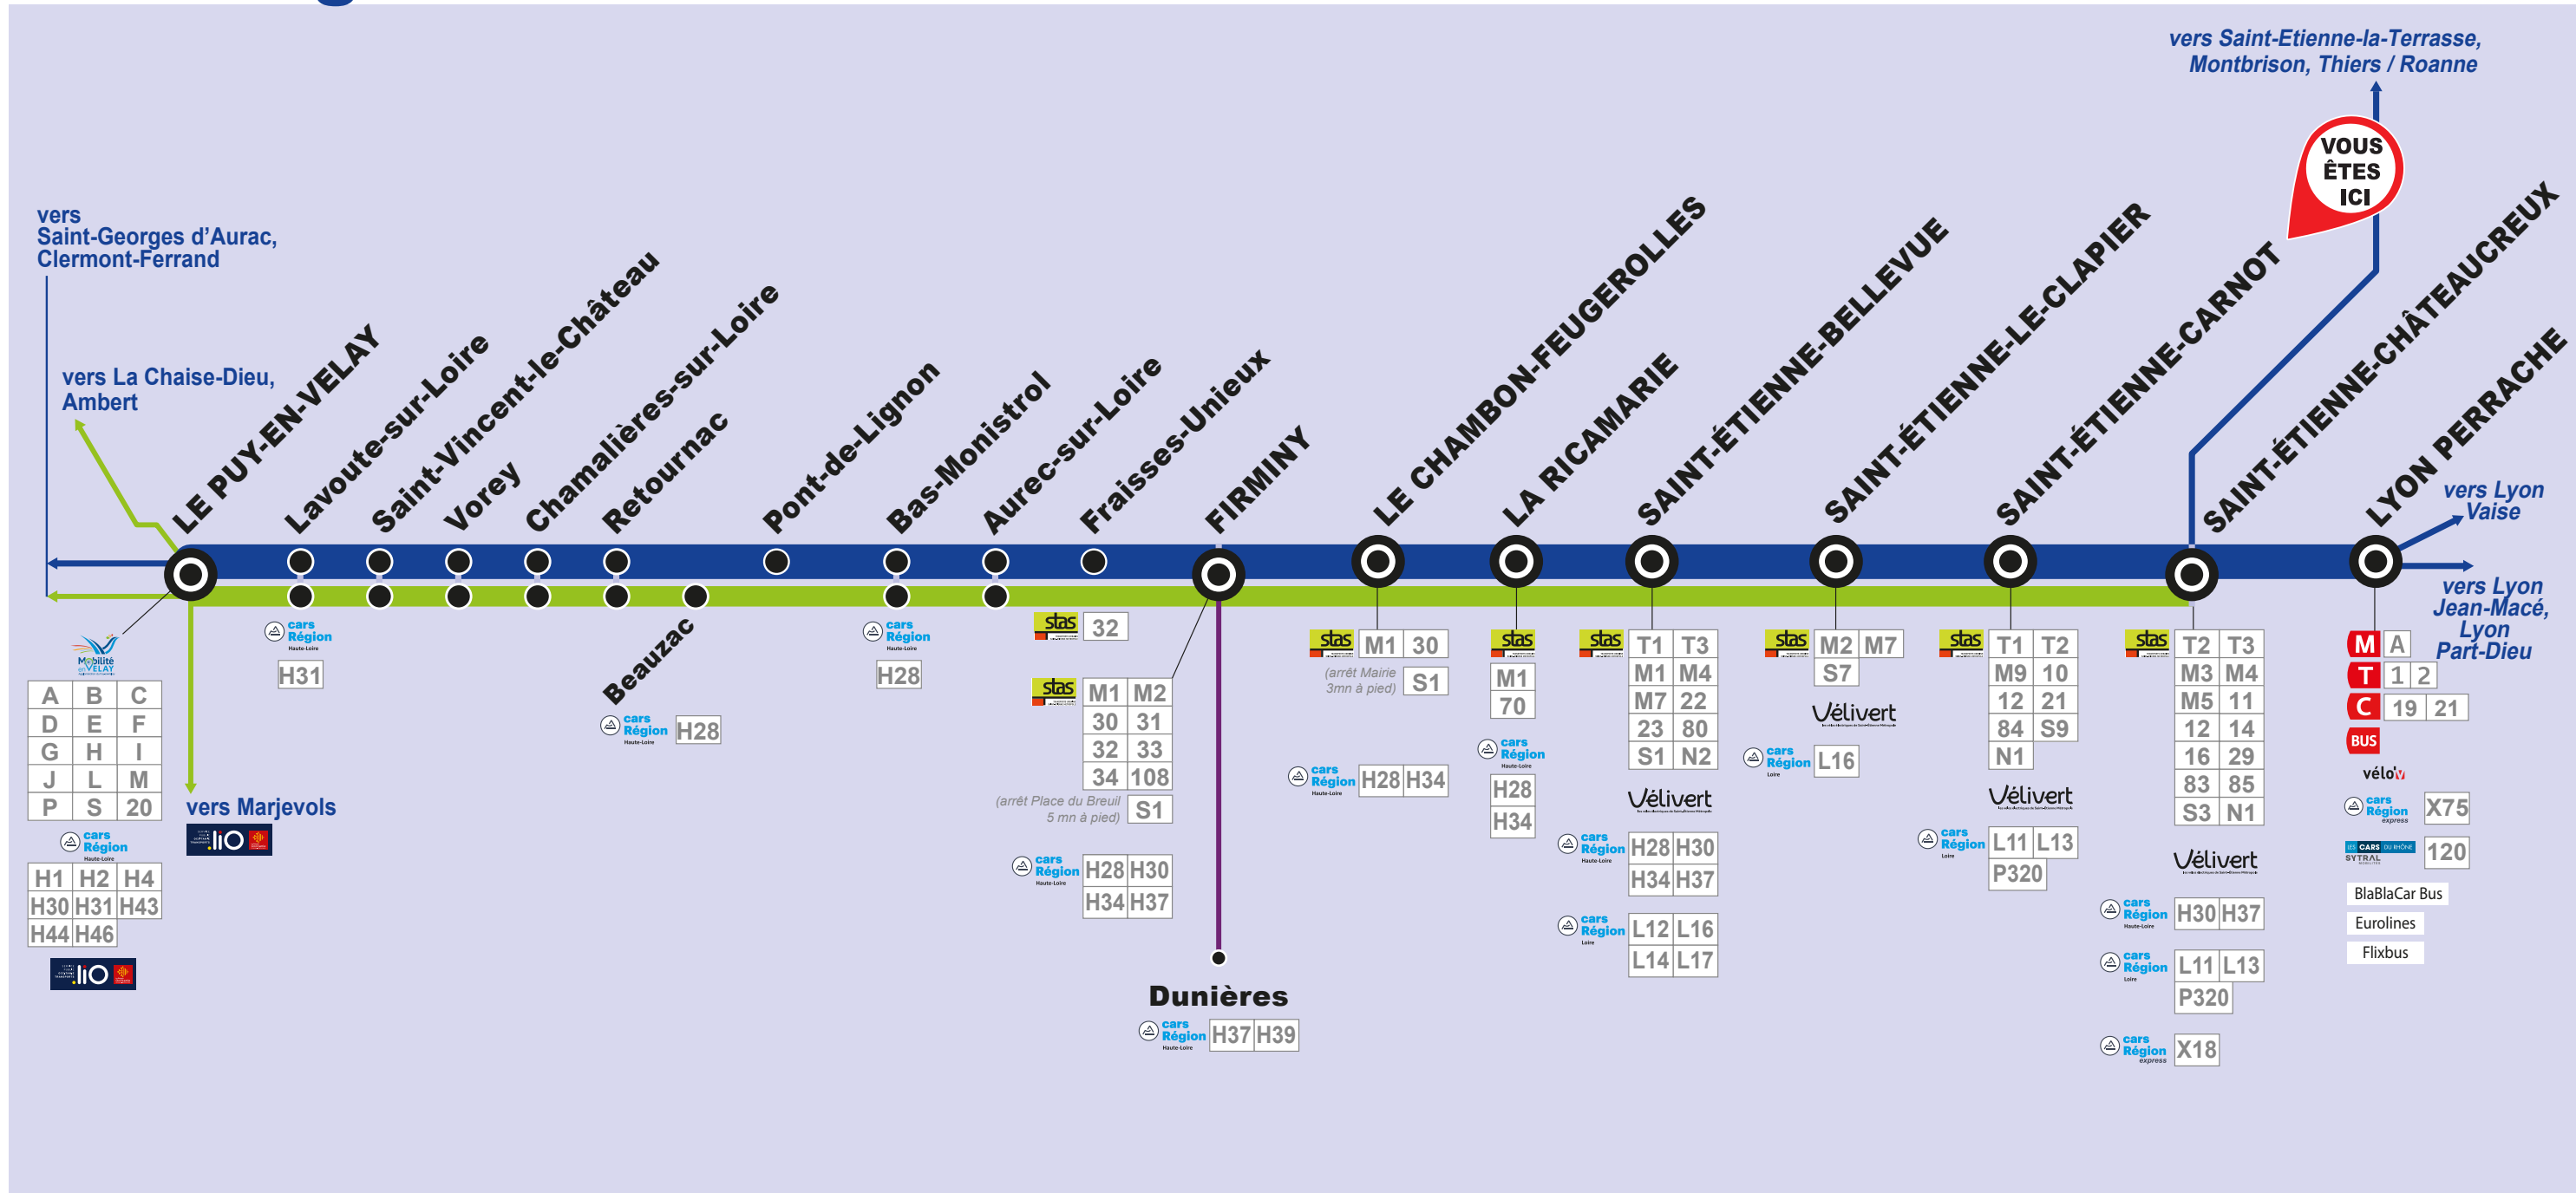

Votre ligne en détail

Les lignes régionales et interurbaines

Les lignes interurbaines

Les lignes urbaines

Les informations des réseaux de transport

Oura
www.oura.com
Calculs d'itinéraire, informations et boutique en ligne sur tous les réseaux partenaires

Centres d'information à votre service

TER ALVERGNE-RHÔNE-ALPES
Allo TER : 09 69 32 21 41
info trafic, horaires, billets
du lundi au vendredi de 7h à 19h / le samedi de 8h à 13h
www.ter.sncf.com/auvergne-rhone-alpes

Allo TER : 09 69 32 21 41
info trafic, horaires, billets
du lundi au vendredi de 7h à 19h / le samedi de 8h à 13h
www.laregionvoustransporte.fr

Cars Région
Allo La Région vous transporte : 04 8000 7000
du lundi au samedi de 8h à 19h
www.laregionvoustransporte.fr

Cars du Rhône
Allo : 0800 10 40 36 (appel gratuit depuis un poste fixe)
www.carsdurhone.fr

Transport interurbain de la région Occitanie
www.io.laregion.fr

Transport urbain et interurbain de l'agglomération du Puy-en-Velay
Allo : 04 71 02 60 11
www.mobilitelapuyenvelay.fr

Transport urbain de Saint-Etienne Métropole
Allo STAS : 0800 041 042
www.reseau-stas.fr

Location de vélos électriques en libre-service de Saint-Etienne Métropole
www.velibert.fr

Transport urbain de l'agglomération lyonnaise
Allo TCL : 04 26 10 12 12
www.tcl.fr

Location de vélos en libre-service du Grand Lyon
www.velo.grandlyon.com

Ces informations sont données à titre indicatif