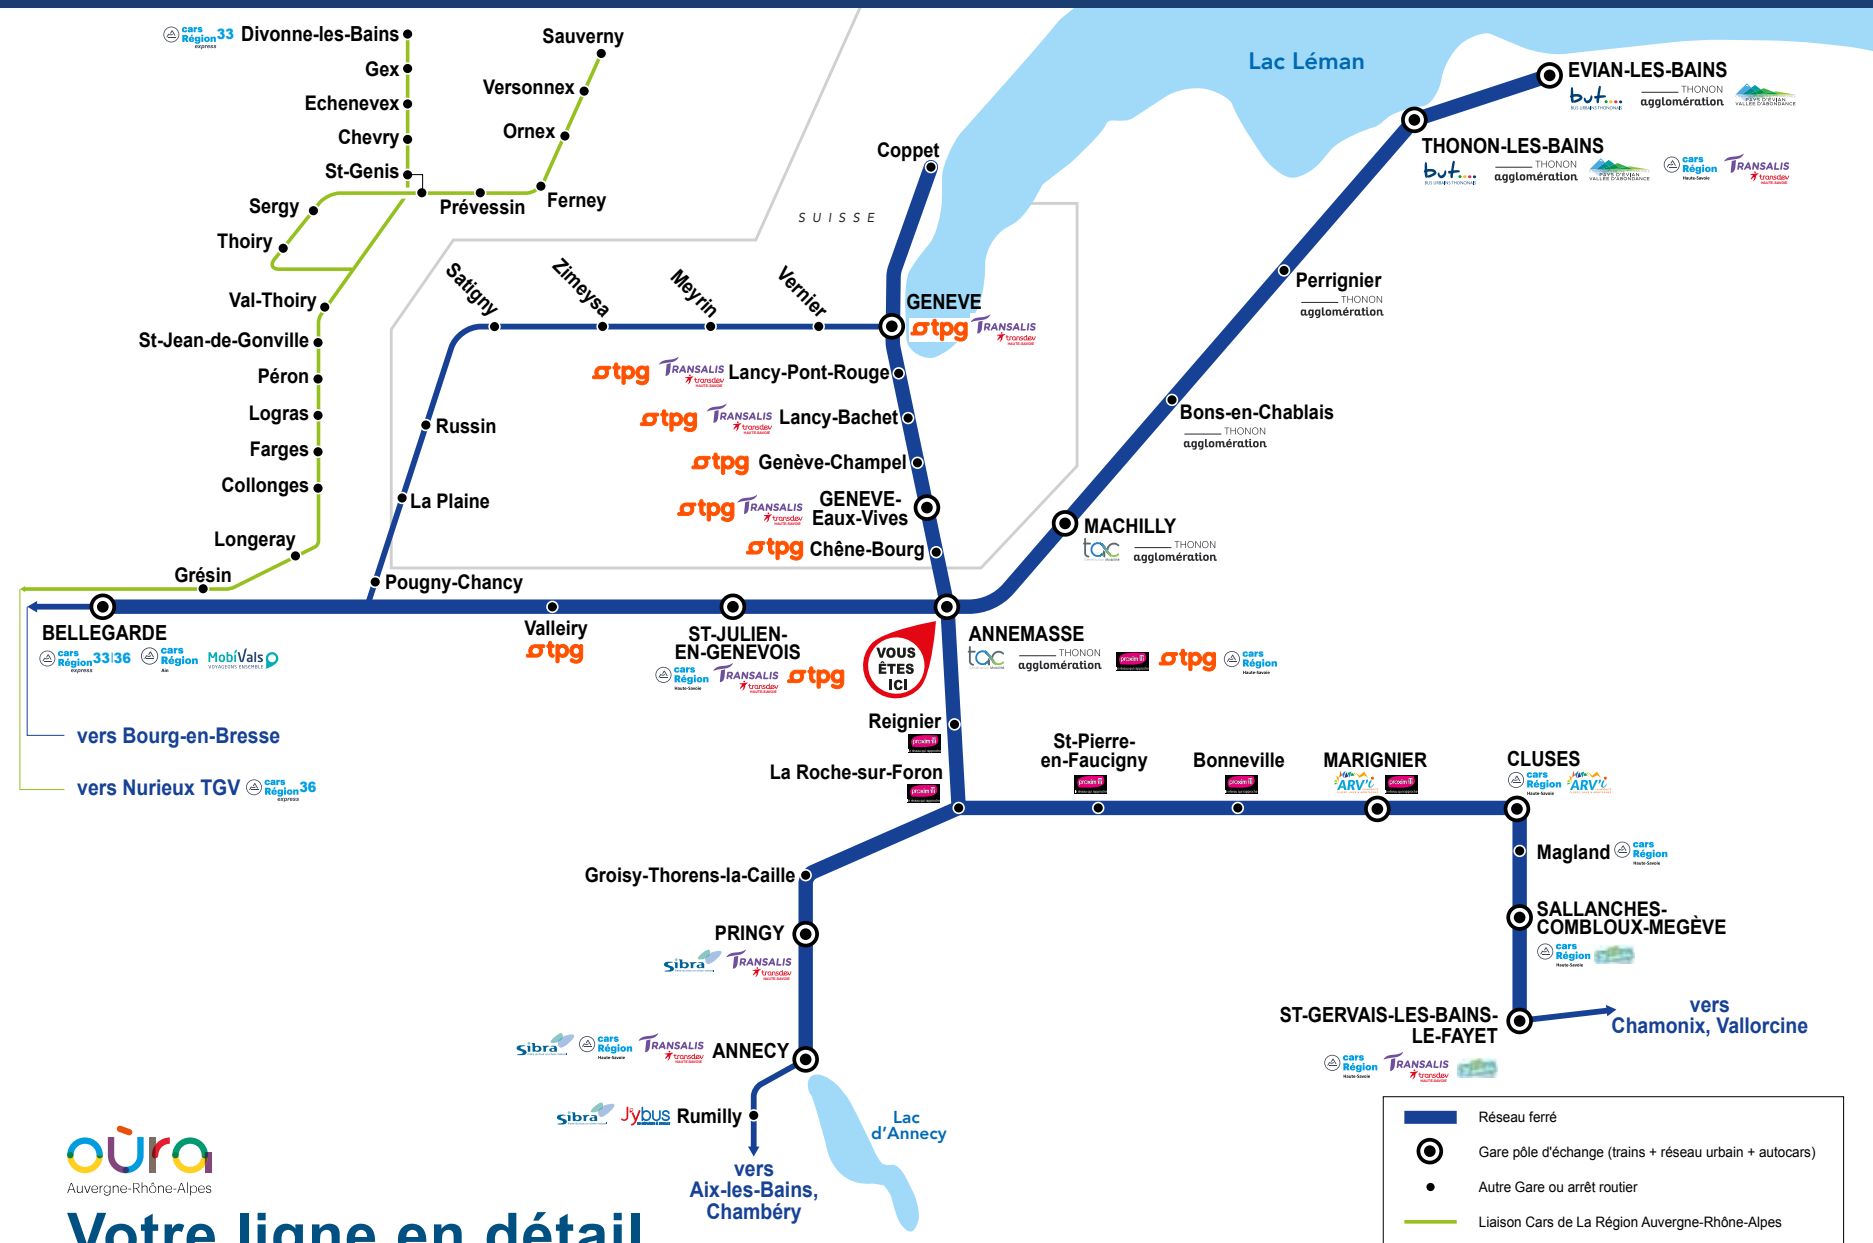

L'intermodalité en gare

TER et les autres réseaux de transport