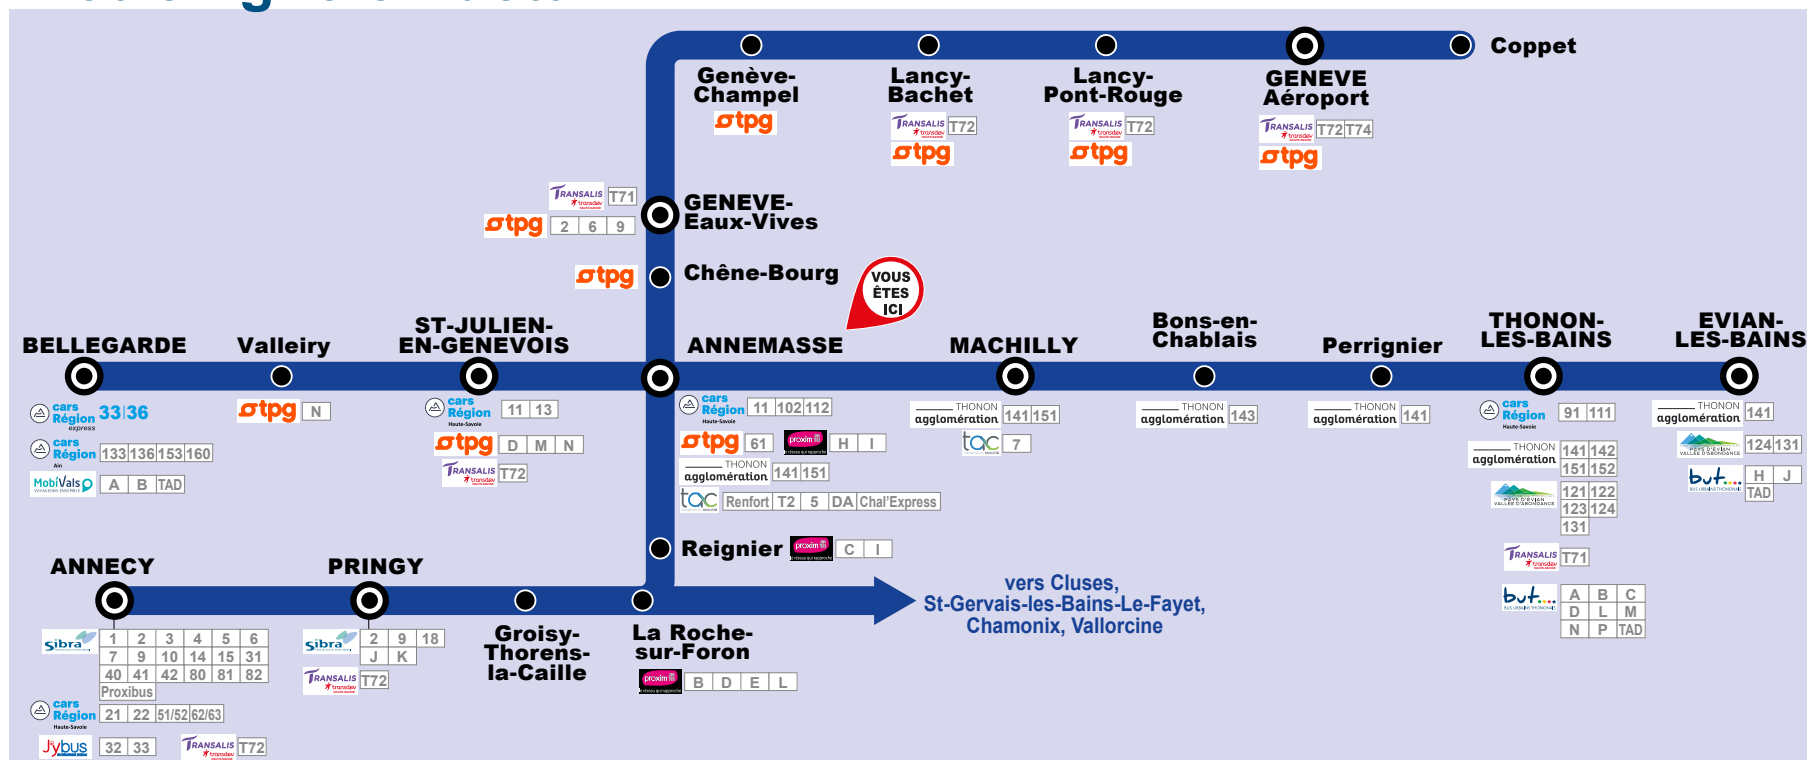

L'intermodalité en gare

TER et les autres réseaux de transport

Votre ligne en détail

Les informations des réseaux de transport

Centres d'information à votre service

Allo TER : **09 49 32 21 41**
 Info trafic, horaires, billets
 du lundi au vendredi de 7h à 19h / le samedi de 8h à 13h
www.ter.sncf.com/auvergne-rhone-alpes.fr

Transport interurbain de l'Ain
 Allo : **04 26 73 30 50**
www.auvergnerrhonealpes.fr/interurbainain

Allo : **+ 33 09 69 92 21 41** (appel non surtaxé)
www.lemanexpress.com

Transport transfrontalier entre la Haute-Savoie et la Suisse
 Antenne de Chamoni : **04 50 53 05 55**
 Haute saison (mi-juin / début septembre et mi-décembre / mi-avril) :
 7/7 jours y compris les JF et samedi, dimanche : de 8h à 12h30 et de 13h30 à 18h30
 Intersaison :
 Du lundi au vendredi de 8h15 à 12h et de 14h à 17h15
 Antenne d'Annecy : **04 50 51 08 51**
 Du lundi au vendredi de 8h30 à 12h et de 14h à 17h30
www.transalis.fr

Transport publics de Genève
 Allo : **00800 022 021 20** (appel gratuit depuis la Suisse et la France voisine)
 du lundi au vendredi de 7h à 19h
 le samedi de 9h à 17h
www.tpg.ch/fr

Transport interurbain de la Communauté de Communes du Pays d'Evian
 Allo : **04 50 71 00 88**
 Du lundi au vendredi de 8h30 à 12h et de 14h à 17h45
www.sat-leman.com